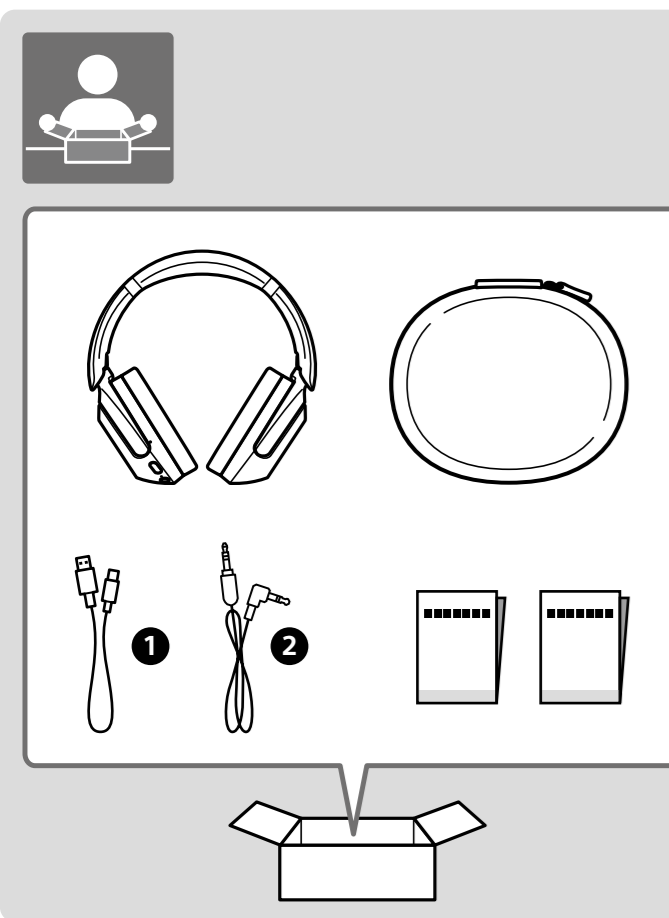

Wireless Noise Canceling Stereo Headset
Casque stéréo sans fil réducteur de bruits

Operating Instructions
Mode d'emploi
Manual de instrucciones
使用説明書
사용 설명서
Инструкция по эксплуатации
تعليمات التشغيل
Bedienungsanleitung
Istruzioni per l'uso
Gebruiksaanwijzing
Instruções de operação
Betjeningsvejledning
Käyttöohjeet

Bruksanvisning
Bruksanvisning
Instrukcja obsługi
Kezelési útmutató
Návod k použití
Návod na obsluhu
Инструкції за експлуатація
Instrucțiuni de utilizare
Navodila za uporabo
Upute za uporabu
Uputstva za korišćenje
Οδηγίες λειτουργίας
Інструкції з експлуатації

WH-XB910N
Model, Modèle, Modelo, 型號: YY2951

1

2

Sony Headphones Connect
sony.net/hpc/

5s

Android™ iPhone

Bluetooth ON

WH-XB910N

"Bluetooth connected"

3