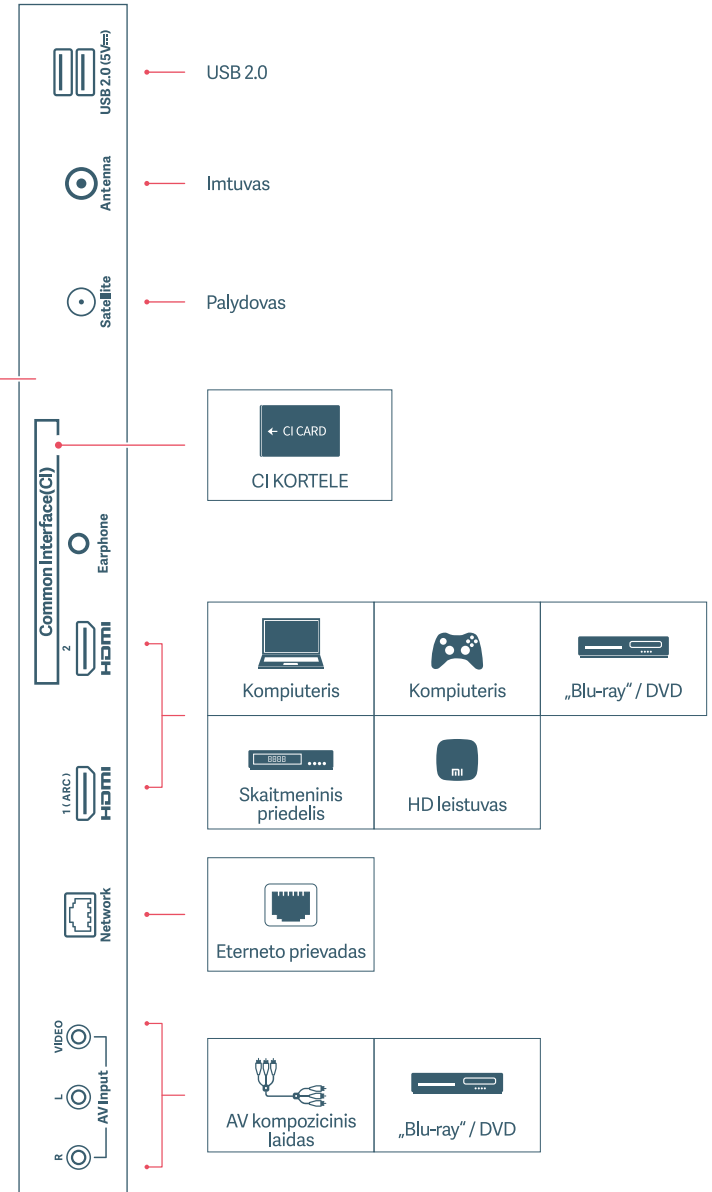

1

2

3

4

Specifikacijos	32"
	Android TV
Modelis	L32M7-EAEU
Energijos sunaudos	55W
Ekrano dydis	80cm
Ekrano raiška	1366×768
Įtampa	200-240V~ 50/60Hz
Atnaujinimo dažnis	60Hz
CPU	Quad-core CA55
RAM	1.5GB
„Flash“ saugykla	8GB eMMC
Grafikos rengyklė	Mali G31MP2
„Wi-Fi“	2.4GHz/5GHz
„Bluetooth“	BT 5.0
Garso formatai	FLAC; AAC; OGG;Dolby Audio; DTS-X,DTS Virtual X;
Vaizdo formatai	MPEG 1/2; H.263; H.264; H.265; VP8; VP9; AV1

Specifikācijas	32"
Modelis	Android TV
Elektroenerģijas patēriņš	L32M7-EAEU
Ekrāna izmērs	55 W
Ekrāna izšķirtspēja	80 cm
Spriegums	1366 × 768
Atsvaidzes intensitāte	200-240 V - 50/60 Hz
CPU	60 Hz
RAM	Quad-core CA55
Zibatmiņa	1,5 GB
Grafikas procesors	8 GB eMMC
Wi-Fi	Mali G31MP2
Bluetooth	2,4 GHz / 5 GHz
Audio formāti	BT 5.0
Video formāti	FLAC; AAC; OGG; Dolby Audio; DTS-X, DTS Virtual X;
	MPEG 1/2; H.263; H.264; H.265; VP8; VP9; AV1

Tehnilised andmed	32 tolli
Mudel	Android TV
Energiatarve	L32M7-EAEU
Ekraani suurus	55 W
Ekraani eraldusvõime	80 cm
Pinge	1366 × 768
Värskendussagedus	200-240 V - 50/60 Hz
Protsessor	60 Hz
RAM	Neljatuumaline CA55
Muutmälu	1,5 GB
Graafikaprotsessor	8 GB eMMC
Wi-Fi	Mali G31MP2
Bluetooth	2,4 GHz / 5 GHz
Heli vormingud:	BT 5.0
Video vormingud	FLAC; AAC; OGG; Dolby Audio; DTS-X, DTS Virtual X;
	MPEG 1/2; H.263; H.264; H.265; VP8; VP9; AV1