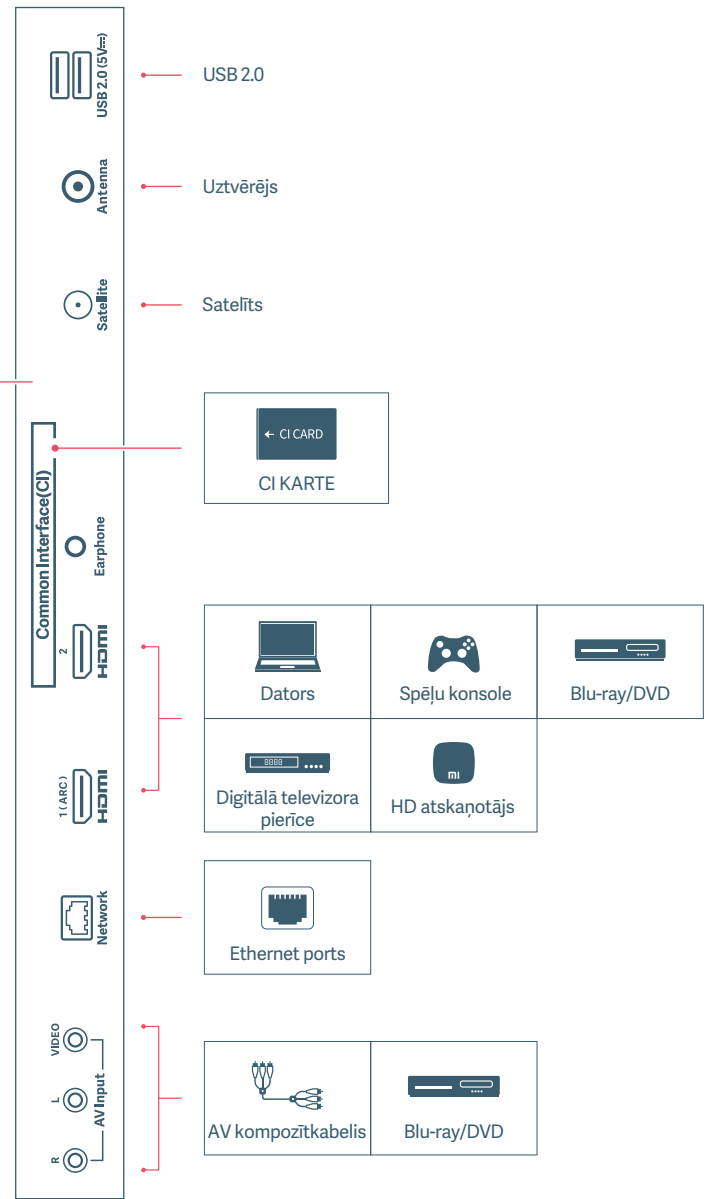

1

2

3

4

Specifikacijos	32"
	Android TV
Modelis	L32M7-EAEU
Energijos sunaudos	55W
Ekrano dydis	80cm
Ekrano raiška	1366×768
Įtampa	200-240V~ 50/60Hz
Atnaujinimo dažnis	60Hz
CPU	Quad-core CA55
RAM	1.5GB
„Flash“ saugykla	8GB eMMC
Grafikos rengyklė	Mali G31MP2
„Wi-Fi“	2.4GHz/5GHz
„Bluetooth“	BT 5.0
Garso formatai	FLAC; AAC; OGG;Dolby Audio; DTS-X,DTS Virtual X;
Vaizdo formatai	MPEG 1/2; H.263; H.264; H.265; VP8; VP9; AV1

Specifikācijas	32"
Modelis	Android TV
Elektroenerģijas patēriņš	L32M7-EAEU
Ekrāna izmērs	55 W
Ekrāna izšķirtspēja	80 cm
Spriegums	1366 × 768
Atsvaidzes intensitāte	200-240 V - 50/60 Hz
CPU	60 Hz
RAM	Quad-core CA55
Zibatmiņa	1,5 GB
Grafikas procesors	8 GB eMMC
Wi-Fi	Mali G31MP2
Bluetooth	2,4 GHz / 5 GHz
Audio formāti	BT 5.0
Video formāti	FLAC; AAC; OGG; Dolby Audio; DTS-X, DTS Virtual X;
	MPEG 1/2; H.263; H.264; H.265; VP8; VP9; AV1

Tehnilised andmed	32 tolli
Mudel	Android TV
Energiatarve	L32M7-EAEU
Ekraani suurus	55 W
Ekraani eraldusvõime	80 cm
Pinge	1366 × 768
Värskendussagedus	200-240 V - 50/60 Hz
Protsessor	60 Hz
RAM	Neljatuumaline CA55
Muutmälu	1,5 GB
Graafikaprotsessor	8 GB eMMC
Wi-Fi	Mali G31MP2
Bluetooth	2,4 GHz / 5 GHz
Heli vormingud:	BT 5.0
Video vormingud	FLAC; AAC; OGG; Dolby Audio; DTS-X, DTS Virtual X;
	MPEG 1/2; H.263; H.264; H.265; VP8; VP9; AV1