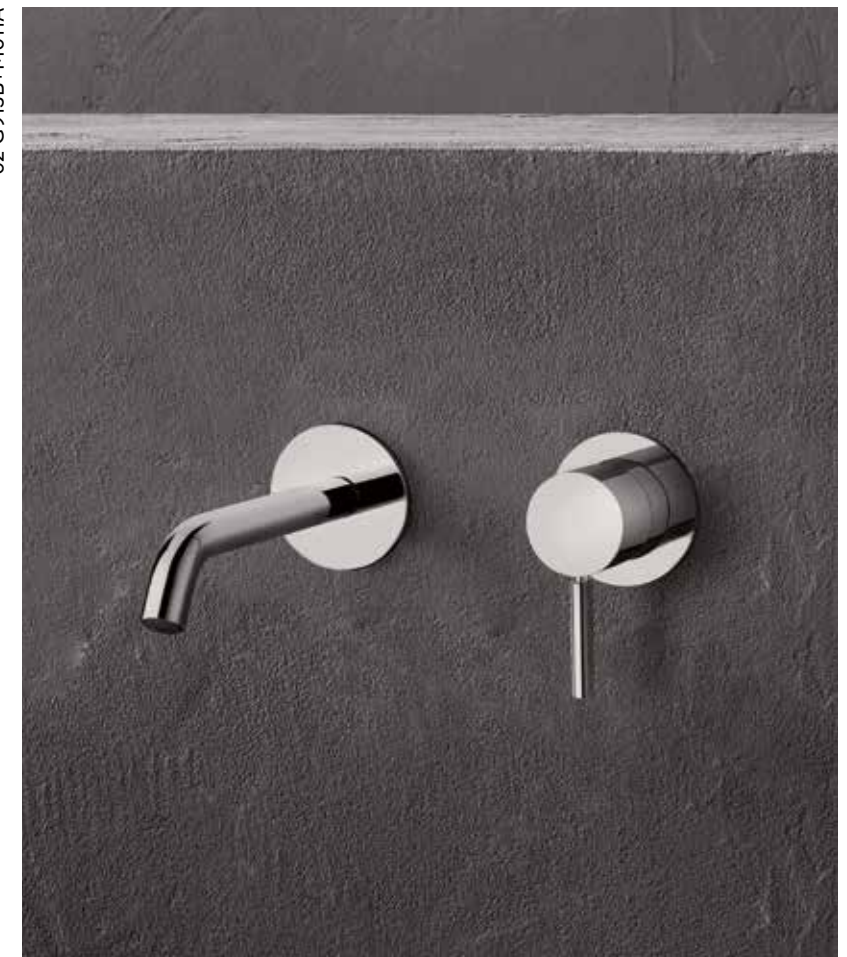

02 G913B+M011A