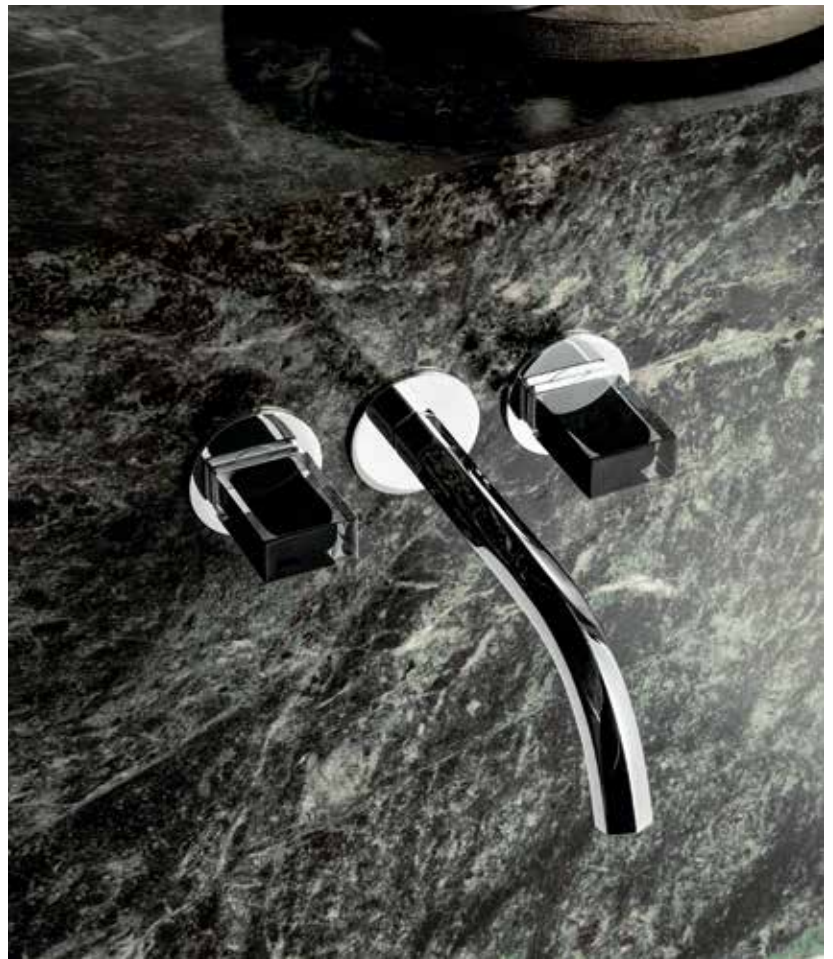

# venezia

matteo thun / antonio rodriguez

02 N404S - 02 N448C5 (2 PZ)

02 N456SF - 02 N448C5 (2 PZ)

02 N013SB+R010A - 02 N448C5 (2 PZ)

02 N404S - 02 N348 (2 PZ)

02 N504S - 02 N448CB (2 PZ)

02 N448CD / 02 N448CC / 02 N448C5 / 02 N448CB