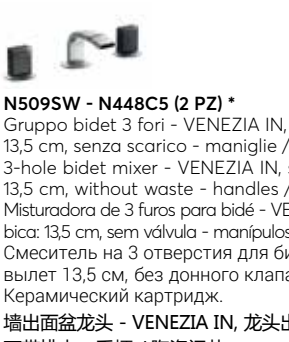

墙出面盆龙头 - VENEZIA IN, 龙头出水口长度13,5cm, 不带排水 - 手柄 / 陶瓷阀芯.

N509S - N448C5 (2 PZ) *

Con scarico / With waste / Com válvula / С донным клапаном / 带下水.

Finiture/ Finishing/ Acabamentos/ Отделки/ 漆面 02, 95, P5, P6, P9, 01