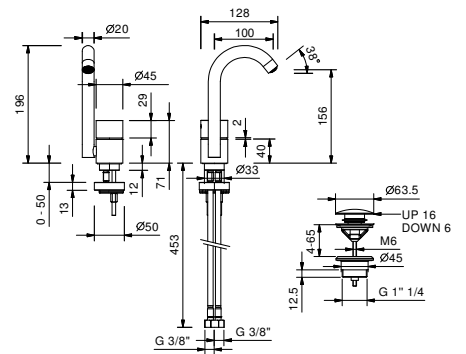

单孔式加高款面盆混合龙头
龙头出水口长度11,5cm

Y006WF
不带排水

墙装面盆混合龙头
龙头出水口长度20cm

Y011B+Y011A
不带排水

墙装面盆混合龙头
龙头出水口长度20cm

Y111B+M011A
不带排水

单孔式妇洗器混合器
龙头出水口长度11,5cm

Y008WF
不带排水
Y008F
带下水

Y004WF

单孔式面盆混合龙头

- 龙头出水口长度10cm
- 开关手柄
- 流速限制器 5升/分钟 3 bar
- 供水软管
- 不带排水塞

Matt Gun Metal PVD 33 P5 Y004WF

不锈钢拉丝 **33 93 Y004WF**

Y004F

单孔式面盆混合龙头

- 龙头出水口长度10cm
- 开关手柄
- 流速限制器 5升/分钟 3 bar
- 供水软管
- 按压式去水塞

- 龙头出水口长度20cm
- 开关手柄
- 流速限制器 5升/分钟 3 bar
- 1/2" 寸入水管
- 不带排水塞

Y011B

外部组件

Matt Gun Metal PVD 33 P5 Y011B

不锈钢拉丝 33 93 Y011B

Y011A

墙内预埋组件

44 00 Y011A

墙出面盆龙头

- 龙头出水口长度20cm
- 开关手柄
- 流速限制器 5升/分钟 3 bar
- 1/2" 寸入水管
- 不带排水塞

Y111B

外部组件

Matt Gun Metal PVD 33 P5 Y111B

不锈钢拉丝 33 93 Y111B

M011A

墙内预埋组件