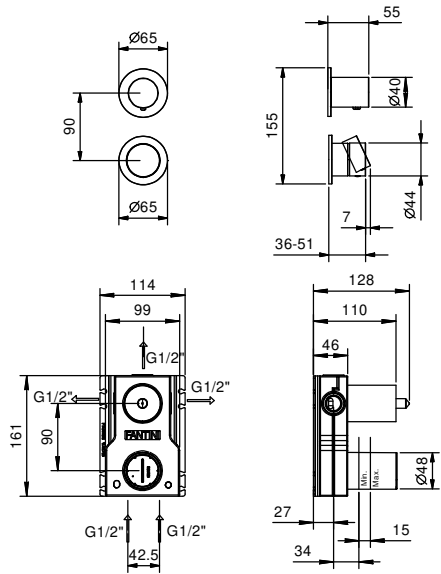

3/4"寸管径预埋式恒温开关

- 开关手柄
- 1/2"寸管径单出水口
- 只可横向安装
- 3/4" 寸入水管

Y331B

外部组件

Matt Gun Metal PVD 33 P5 Y331B

不锈钢拉丝 33 93 Y331B

D331A

墙内预埋组件