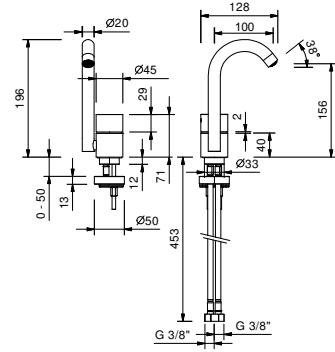

- 款式. Y373B+D373A - 三向出水

例如：

款式. Y373B+D373A

a) 带闭合装置的旋钮式分水器 - 初始为正中心位置，朝右旋转可开启1号出水口，旋转回原位可以关闭水流，朝左旋转可依次开启2号及3号出水口。

b) 温度调节控制柄。

基材：不锈钢 AISI 316/316 L

漆面：

P5 Matt Gun Metal PVD

单孔式加高款面盆混合龙头
龙头出水口长度11,5cm

Y006WF
不带排水

墙装面盆混合龙头
龙头出水口长度20cm

Y011B+Y011A
不带排水

墙装面盆混合龙头
龙头出水口长度20cm

Y111B+M011A
不带排水

单孔式妇洗器混合器
龙头出水口长度11,5cm

Y008WF
不带排水
Y008F
带下水

Y004WF

单孔式面盆混合龙头

- 龙头出水口长度10cm
- 开关手柄
- 流速限制器 5升/分钟 3 bar
- 供水软管
- 不带排水塞

Matt Gun Metal PVD 33 P5 Y004WF

不锈钢拉丝 **33 93 Y004WF**

Y004F

单孔式面盆混合龙头

- 龙头出水口长度10cm
- 开关手柄
- 流速限制器 5升/分钟 3 bar
- 供水软管
- 按压式去水塞

- 龙头出水口长度20cm
- 开关手柄
- 流速限制器 5升/分钟 3 bar
- 1/2" 寸入水管
- 不带排水塞

Y011B

外部组件

Matt Gun Metal PVD 33 P5 Y011B

不锈钢拉丝 33 93 Y011B

Y011A

墙内预埋组件

44 00 Y011A