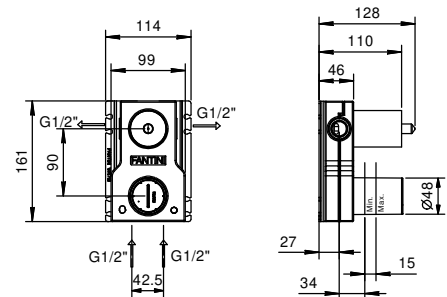

Y181B

外部组件

Matt Gun Metal PVD 33 P5 Y181B

不锈钢拉丝 33 93 Y181B

M585A

墙内预埋组件

44 00 M585A

预埋式淋浴开关