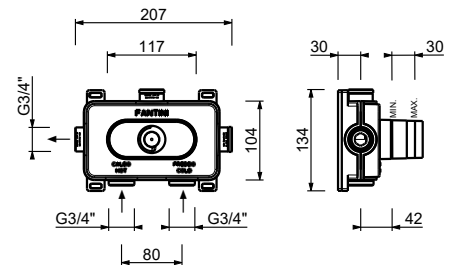

墙内预埋组件

19 00 D400A