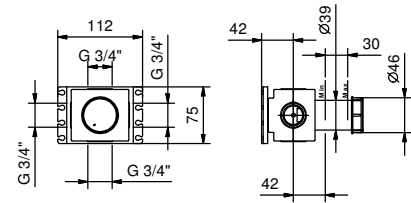

墙内预埋组件

19 00 D391A