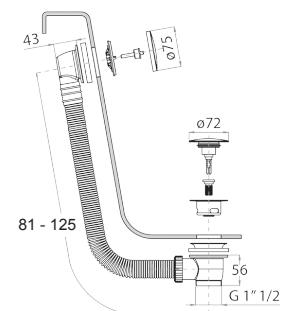

8402

冲水控制板

- 基材：不锈钢
- 凸出的控制按钮
- 带圆形按钮
- 与GEBERIT SIGMA8, SIGMA12匹配
- 无可视固定装置

备注：价格表末尾杂项部分中的完整整理表

Matt Gun Metal PVD 91 P5 8402

不锈钢拉丝 91 93 8402

W216

冲水控制板

- 基材：不锈钢
- 凸出的控制按钮
- 带圆形按钮
- 与TECEBOX OCTA II匹配
- 最小深度：请参见安装说明
- 无可视固定装置

备注：价格表末尾杂项部分中的完整整理表

Matt Gun Metal PVD 91 P5 W216

不锈钢拉丝 91 93 W216

8486

两功能水刷

- 用于清洁马桶
- 用于个人卫生清洁，配合淋浴开关使用
- 带手持花洒托架的取水栓
- 止水阀
- 基材：黄铜
- 圆形底座
- 120cm PVC软管
- 1/2" 寸入水管

备注：拉丝PVD棕色与钢系列结合使用

Brushed Nickel PVD 91 92 8486

Matt Gun Metal PVD 91 P5 8486

W001

浴缸排水柱

- 带开关把手
- 带排水

备注：价格表末尾杂项部分中的完整整理表

Matt Gun Metal PVD 91 P5 W001

不锈钢拉丝 91 93 W001