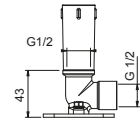

选配: 适用石膏板的预埋件

W046 91 00 W046