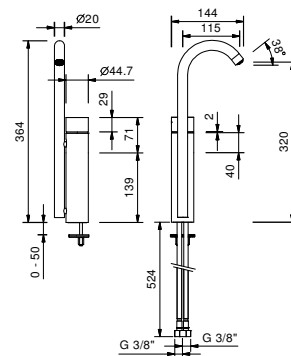

Y006WF

单孔式加高款面盆混合器

- 龙头出水口长度11.5cm
- 开关手柄
- 流速限制器 5升/分钟 3 bar
- 供水软管
- 不带排水塞

Matt Gun Metal PVD   33 P5 Y006WF

不锈钢拉丝   **33 93 Y006WF**