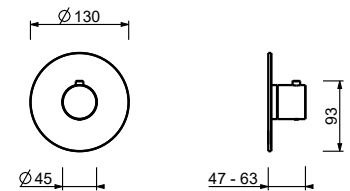

外部组件

Matt Gun Metal PVD   33 P5 Y300B

不锈钢拉丝   33 93 Y300B