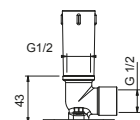

选配: 适用石膏板的预埋件

W046 91 00 W046