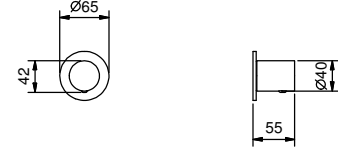

3/4" 寸管径止水阀

- 开关手柄
- 90°陶瓷阀芯
- 3/4" 寸入水管
- 静音系统

Y391B

外部组件

Matt Gun Metal PVD   33 P5 Y391B

不锈钢拉丝   33 93 Y391B