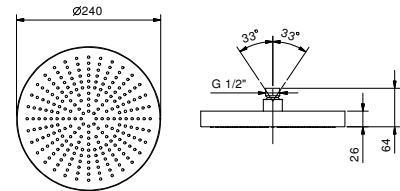

雨式花洒

- 直径24cm
- 基材：不锈钢
- 流速限制器12升/分钟 3 bar
- 防钙化系统
- 1/2" 寸入水管
- 止回阀

注意：保证产品正确运行的必要条件 水流量不小于：10升/分钟

Matt Gun Metal PVD 81 P5 8053

不锈钢拉丝 81 93 8053

8080

花洒臂

- 长度30cm
- 圆形底座
- 墙面装
- 1/2" 寸入水管