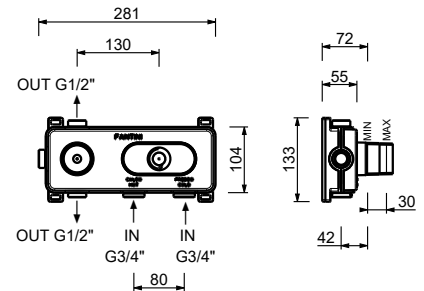

墙内预埋组件

19 00 D372A