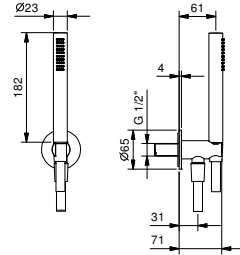

8125

整套淋浴

- FIT系列手持花洒
- 带手持花洒托架的取水栓
- 150cm PVC软管
- 1/2" 寸入水管

Matt Gun Metal PVD 81 P5 8125

不锈钢拉丝 81 93 8125

选配: 适用石膏板的预埋件

W046 91 00 W046