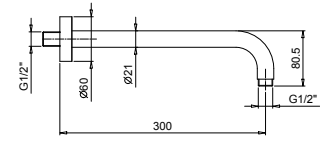

8080

花洒臂

- 长度30cm
- 圆形底座
- 墙面装
- 1/2" 寸入水管

Matt Gun Metal PVD 81 P5 8080

不锈钢拉丝 81 93 8080

选配: 适用石膏板的预埋件

W046 91 00 W046