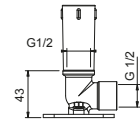

选配: 适用石膏板的预埋件

W046 91 00 W046