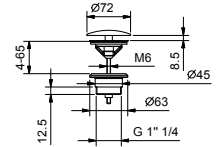

排水塞

- 1" 1/4
- 不带防溢孔的面盆
- 用于带防溢孔的面盆
- 自由出水
- 通用的

备注：价格表末尾杂项部分中的完整整理表

Matt Gun Metal PVD 91 P5 8435

不锈钢拉丝 91 93 8435

9234