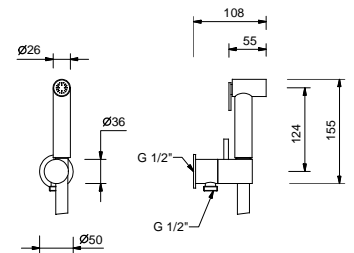

两功能水刷

- 用于清洁马桶
- 用于个人卫生清洁，配合淋浴开关使用
- 带手持花洒托架的取水栓
- 止水阀
- 基材：黄铜
- 圆形底座
- 120cm PVC软管
- 1/2" 寸入水管

备注：拉丝PVD棕色与钢系列结合使用