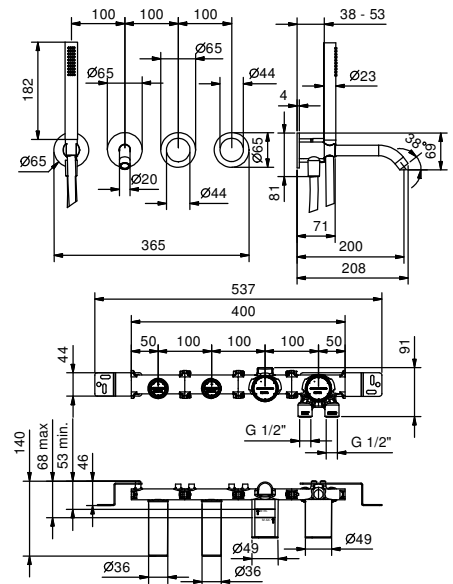

落地式浴缸龙头

1/2" 寸入水管

Y080B+Y080A
双出水口

预埋浴缸混合龙头

- 龙头出水口长度15cm
- 开关手柄
- 旋钮式2向分水器
- FIT系列手持花洒
- 带手持花洒托架的取水栓
- 150cm PVC软管
- 1/2" 寸入水管

Y120B

R021A

外部组件

Matt Gun Metal PVD 33 P5 Y120B

不锈钢拉丝 33 93 Y120B

墙内预埋组件

44 00 R021A

预埋浴缸混合龙头

- 龙头出水口长度20cm
- 开关手柄
- 旋钮式2向分水器
- FIT系列手持花洒
- 带手持花洒托架的取水栓
- 150cm PVC软管
- 1/2" 寸入水管

Y121B

R021A

外部组件

Matt Gun Metal PVD 33 P5 Y121B

不锈钢拉丝 33 93 Y121B

墙内预埋组件

44 00 R021A

Y065

缸边式浴缸龙头

- 龙头出水口长度11.5cm
- 开关手柄
- 4孔
- 旋钮式2向分水器
- FIT系列手持花洒
- 150cm 软管
- 1/2" 寸入水管
- 供水软管