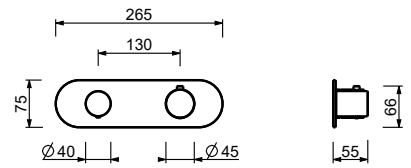

外部组件

Matt Gun Metal PVD   33 P5 Y372B

不锈钢拉丝   33 93 Y372B