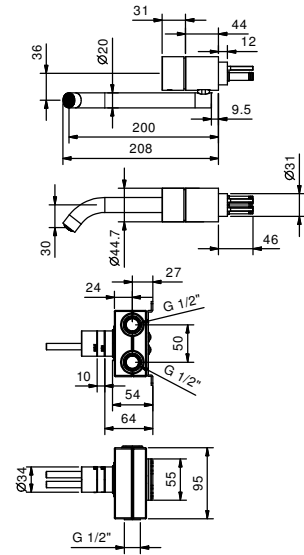

- 龙头出水口长度20cm
- 开关手柄
- 流速限制器 5升/分钟 3 bar
- 1/2" 寸入水管
- 不带排水塞

Y011B

外部组件

Matt Gun Metal PVD 33 P5 Y011B

不锈钢拉丝 33 93 Y011B

Y011A

墙内预埋组件

44 00 Y011A

墙出面盆龙头

- 龙头出水口长度20cm
- 开关手柄
- 流速限制器 5升/分钟 3 bar
- 1/2" 寸入水管
- 不带排水塞

Y111B

外部组件

Matt Gun Metal PVD 33 P5 Y111B

不锈钢拉丝 33 93 Y111B

M011A

墙内预埋组件