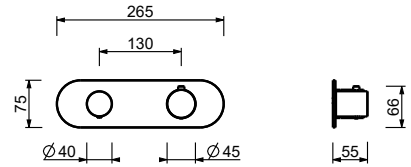

3/4"寸管径预埋式恒温开关

- 开关手柄
- 1/2"寸管径单出水口
- 只可横向安装
- 3/4" 寸入水管

Y331B

外部组件

Matt Gun Metal PVD 33 P5 Y331B

不锈钢拉丝 33 93 Y331B

D331A

墙内预埋组件