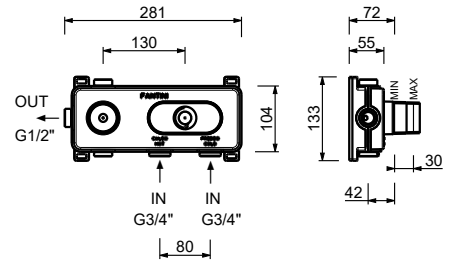

墙内预埋组件

19 00 D331A