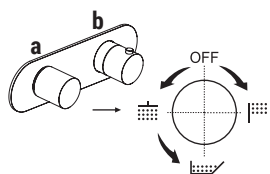

技术信息

AA/27系列标准是带有手柄的。

所有的面盆和净身盆龙头均配有5 l / m限流器。

面盆穿孔：

- 单孔面盆和妇洗器水龙头。

3/4预埋式恒温淋浴龙头适用：

- 款式. Y331B+D331A - 单向出水

- 款式. Y372B+D372A - 两向出水

- 款式. Y373B+D373A - 三向出水

例如：

款式. Y373B+D373A

a) 带闭合装置的旋钮式分水器 - 初始为正中心位置，朝右旋转可开启1号出水口，旋转回原位可以关闭水流，朝左旋转可依次开启2号及3号出水口。

b) 温度调节控制柄。

基材：不锈钢 AISI 316/316 L

漆面：

P5 Matt Gun Metal PVD