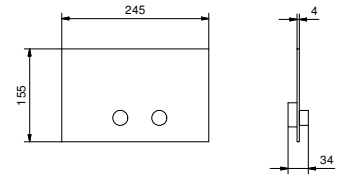

8402

冲水控制板

- 基材：不锈钢
- 凸出的控制按钮
- 带圆形按钮
- 与GEBERIT SIGMA8, SIGMA12匹配
- 无可视固定装置

备注：价格表末尾杂项部分中的完整整理表

Matt Gun Metal PVD 91 P5 8402

不锈钢拉丝 91 93 8402

W216

冲水控制板

- 基材：不锈钢
- 凸出的控制按钮
- 带圆形按钮
- 与TECEBOX OCTA II匹配
- 最小深度：请参见安装说明
- 无可视固定装置

备注：价格表末尾杂项部分中的完整整理表

Matt Gun Metal PVD 91 P5 W216

不锈钢拉丝 91 93 W216

8486

两功能水刷

- 用于清洁马桶
- 用于个人卫生清洁，配合淋浴开关使用
- 带手持花洒托架的取水栓
- 止水阀
- 基材：黄铜
- 圆形底座
- 120cm PVC软管
- 1/2" 寸入水管

备注：拉丝PVD棕色与钢系列结合使用

Brushed Nickel PVD 91 92 8486

Matt Gun Metal PVD 91 P5 8486

W001

浴缸排水柱

- 带开关把手
- 带排水

备注：价格表末尾杂项部分中的完整整理表

Matt Gun Metal PVD 91 P5 W001

不锈钢拉丝 91 93 W001