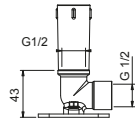

91 00 W214

8139

雨式花洒

- 直径3.2 cm
- 基材：不锈钢
- 可调节方向
- 墙面装
- 流速限制器 10升/分钟
- 1/2" 寸入水管
- 防钙化系统

Matt Gun Metal PVD 81 P5 8139

不锈钢拉丝 81 93 8139

选配: 适用石膏板的预埋件

W046 91 00 W046