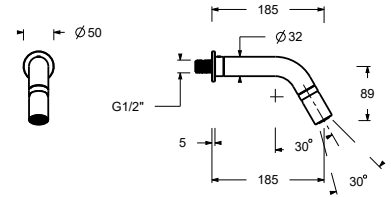

91 00 W214

8139

雨式花洒

- 直径3.2 cm
- 基材：不锈钢
- 可调节方向
- 墙面装
- 流速限制器 10升/分钟
- 1/2" 寸入水管
- 防钙化系统

Matt Gun Metal PVD 81 P5 8139

不锈钢拉丝 81 93 8139

选配: 适用石膏板的预埋件

W046 91 00 W046