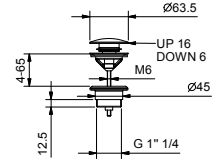

Y080A

墙内预埋组件

44 00 Y080A

8434

排水塞

- 1" 1/4
- 按压式去水塞
- 不带防溢孔的面盆
- 用于带防溢孔的面盆
- 通用的

备注：价格表末尾杂项部分中的完整整理表

Matt Gun Metal PVD 91 P5 8434