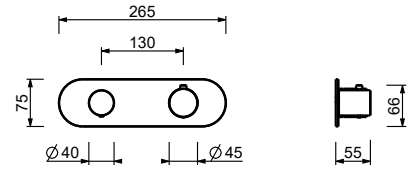

3/4"寸管径预埋式恒温开关

- 开关手柄
- 旋钮式带关闭3向分水器
- 只可横向安装
- 3/4" 寸入水管

Y373B

外部组件

Matt Gun Metal PVD   33 P5 Y373B

不锈钢拉丝   33 93 Y373B