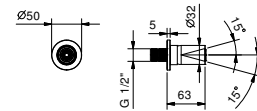

W046 91 00 W046

8128

侧边身体按摩喷雾

- 基材: 不锈钢
- 可调节方向
- 流速限制器 5升/分钟
- 1/2" 寸入水管
- 防钙化系统

Matt Gun Metal PVD 81 P5 8128

不锈钢拉丝 81 93 8128

淋浴：传统阀芯组合

AA/27系列