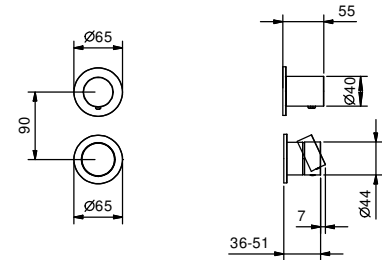

外部组件

Matt Gun Metal PVD   33 P5 Y181B

不锈钢拉丝   33 93 Y181B