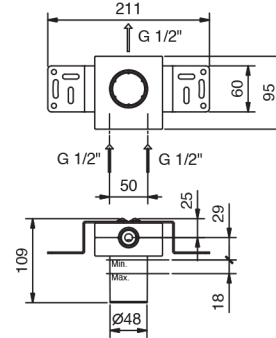

墙内预埋组件

44 00 M063A