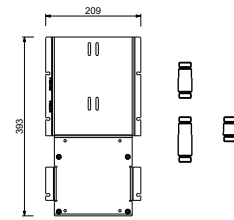

- 板和连接：
- 为了便于安装水平和垂直恒温淋浴开关：
 - 安装一路出水，型号 D400A/D391A
 - 安装两路出水，型号 D400A/D391A

一路出水组合示例

两路出水组合示例

W214

选配 - 简易安装系统

板和连接：

- 为了便于安装水平和垂直恒温淋浴开关：
- 安装三路出水，型号 D400A/D391A

三路出水组合示例