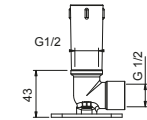

选配: 适用石膏板的预埋件

W046 91 00 W046