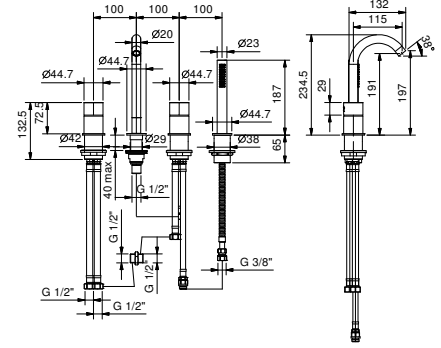

外部组件

Matt Gun Metal PVD 33 P5 Y121B

不锈钢拉丝 33 93 Y121B

墙内预埋组件

44 00 R021A

Y065

缸边式浴缸龙头

- 龙头出水口长度11.5cm
- 开关手柄
- 4孔
- 旋钮式2向分水器
- FIT系列手持花洒
- 150cm 软管
- 1/2" 寸入水管
- 供水软管