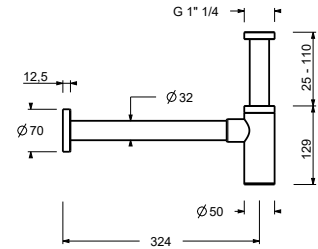

不锈钢拉丝 91 93 8434

8435

排水塞

- 1" 1/4
- 不带防溢孔的面盆
- 用于带防溢孔的面盆
- 自由出水
- 通用的

备注：价格表末尾杂项部分中的完整整理表

Matt Gun Metal PVD 91 P5 8435

不锈钢拉丝 91 93 8435

9234

瓶式虹吸

- 1" 1/4
- 用于面盆

备注：价格表末尾杂项部分中的完整整理表

Matt Gun Metal PVD 91 P5 9234

不锈钢拉丝 91 93 9234

8364

双过滤阀

- 带闭合开关
- 可拆卸过滤装置
- 1/2" 寸入水管