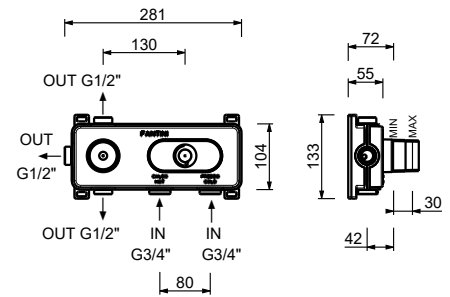

墙内预埋组件

19 00 D373A