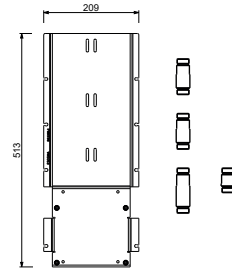

- 板和连接：
- 为了便于安装水平和垂直恒温淋浴开关：
 - 安装一路出水，型号 D400A/D391A
 - 安装两路出水，型号 D400A/D391A

一路出水组合示例

两路出水组合示例

W214

选配 - 简易安装系统

板和连接：

- 为了便于安装水平和垂直恒温淋浴开关：
- 安装三路出水，型号 D400A/D391A

三路出水组合示例