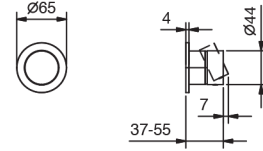

预埋式淋浴开关

- 开关手柄
- 1/2"寸管径单出水口
- 1/2"寸入水管
- 静音系统

Y063B

外部组件

Matt Gun Metal PVD   33 P5 Y063B

不锈钢拉丝   33 93 Y063B