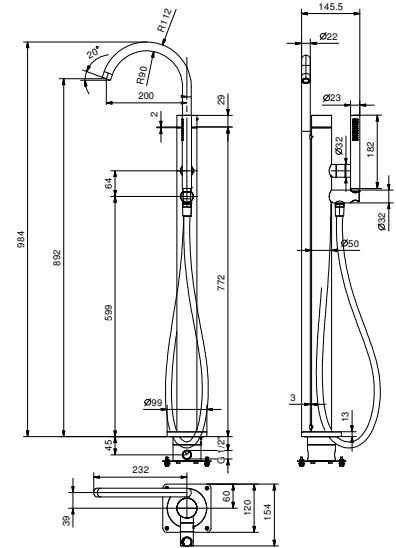

Matt Gun Metal PVD 33 P5 Y120B

不锈钢拉丝 33 93 Y120B

墙内预埋组件

44 00 R021A

预埋浴缸混合龙头

- 龙头出水口长度20cm
- 开关手柄
- 旋钮式2向分水器
- FIT系列手持花洒
- 带手持花洒托架的取水栓
- 150cm PVC软管
- 1/2" 寸入水管

Y121B

R021A

外部组件

Matt Gun Metal PVD 33 P5 Y121B

不锈钢拉丝 33 93 Y121B

墙内预埋组件

44 00 R021A

Y065

缸边式浴缸龙头

- 龙头出水口长度11.5cm
- 开关手柄
- 4孔
- 旋钮式2向分水器
- FIT系列手持花洒
- 150cm 软管
- 1/2" 寸入水管
- 供水软管

Matt Gun Metal PVD 33 P5 Y065

不锈钢拉丝 33 93 Y065

落地式浴缸混合龙头

- 龙头出水口长度20cm
- 开关手柄
- 带有流量和温度控制的开关手柄
- FIT系列手持花洒
- 手持花洒托架
- 1.25cm PVC软管
- 1/2" 寸入水管
- 浴缸边落地柱

Y080B

外部组件

Matt Gun Metal PVD 33 P5 Y080B

不锈钢拉丝 33 93 Y080B

Y080A

墙内预埋组件

44 00 Y080A

8434

排水塞

- 1" 1/4
- 按压式去水塞
- 不带防溢孔的面盆
- 用于带防溢孔的面盆
- 通用的

备注：价格表末尾杂项部分中的完整整理表

Matt Gun Metal PVD 91 P5 8434