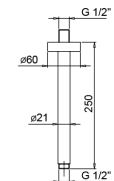

选配: 适用石膏板的预埋件

W046 91 00 W046