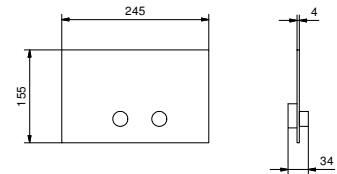

不锈钢拉丝 91 93 8402

W216

冲水控制板

- 基材：不锈钢
- 凸出的控制按钮
- 带圆形按钮
- 与TECEBOX OCTA II匹配
- 最小深度：请参见安装说明
- 无可视固定装置

备注：价格表末尾杂项部分中的完整整理表

Matt Gun Metal PVD 91 P5 W216

不锈钢拉丝 91 93 W216

8486