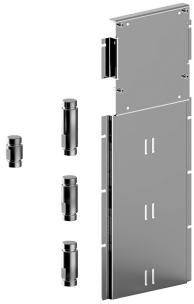

- 板和连接：
- 为了便于安装水平和垂直恒温淋浴开关：
 - 安装一路出水，型号 D400A/D391A
 - 安装两路出水，型号 D400A/D391A

一路出水组合示例

两路出水组合示例

W214

选配 - 简易安装系统

板和连接：

- 为了便于安装水平和垂直恒温淋浴开关：
- 安装三路出水，型号 D400A/D391A

三路出水组合示例