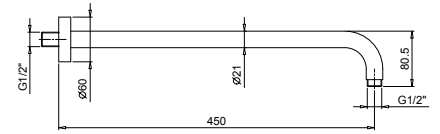

选配: 适用石膏板的预埋件

W046 91 00 W046

8058

花洒臂

- 长度25cm
- 圆形底座
- 天花板吊顶安装
- 1/2" 寸入水管

Matt Gun Metal PVD 81 P5 8058

不锈钢拉丝 81 93 8058

选配: 适用石膏板的预埋件

W046 91 00 W046