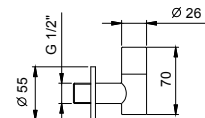

双过滤阀

- 带闭合开关
- 可拆卸过滤装置
- 1/2" 寸入水管

备注：价格表末尾杂项部分中的完整整理表

Matt Gun Metal PVD 91 P5 8364

不锈钢拉丝 91 93 8364