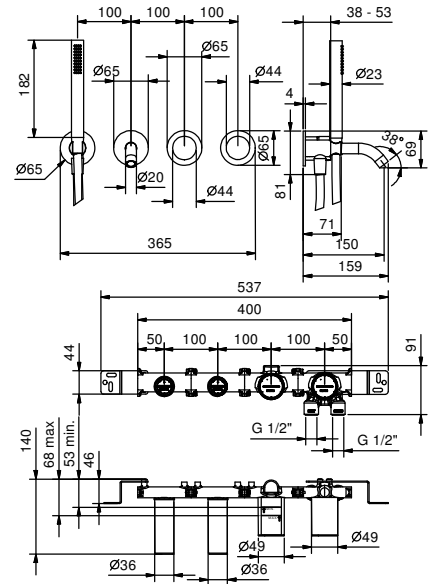

技术信息

AA/27系列标准是带有手柄的。

所有的面盆和净身盆龙头均配有5 l / m限流器。

面盆穿孔：

- 单孔面盆和妇洗器水龙头。

3/4预埋式恒温淋浴龙头适用：

- 款式. Y331B+D331A - 单向出水

- 款式. Y372B+D372A - 两向出水

落地式浴缸龙头

1/2" 寸入水管

Y080B+Y080A
双出水口

预埋浴缸混合龙头

- 龙头出水口长度15cm
- 开关手柄
- 旋钮式2向分水器
- FIT系列手持花洒
- 带手持花洒托架的取水栓
- 150cm PVC软管
- 1/2" 寸入水管

Y120B

R021A

外部组件

Matt Gun Metal PVD 33 P5 Y120B

不锈钢拉丝 33 93 Y120B

墙内预埋组件

44 00 R021A

预埋浴缸混合龙头

- 龙头出水口长度20cm
- 开关手柄
- 旋钮式2向分水器
- FIT系列手持花洒
- 带手持花洒托架的取水栓
- 150cm PVC软管
- 1/2" 寸入水管

Y121B

R021A