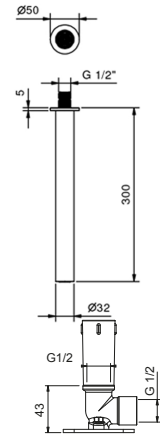

8127

雨式花洒

- 直径3.2 cm
- 基材：不锈钢
- 天花板吊顶安装
- 流速限制器 10升/分钟
- 1/2" 寸入水管
- 防钙化系统

Matt Gun Metal PVD 81 P5 8127

不锈钢拉丝 81 93 8127

选配: 适用石膏板的预埋件

W046 91 00 W046

8053

雨式花洒

- 直径24cm
- 基材：不锈钢
- 流速限制器12升/分钟 3 bar
- 防钙化系统
- 1/2" 寸入水管
- 止回阀

注意：保证产品正确运行的必要条件 水流量不小于：10升/分钟

Matt Gun Metal PVD 81 P5 8053

不锈钢拉丝 81 93 8053

8080

花洒臂

- 长度30cm
- 圆形底座
- 墙面装
- 1/2" 寸入水管