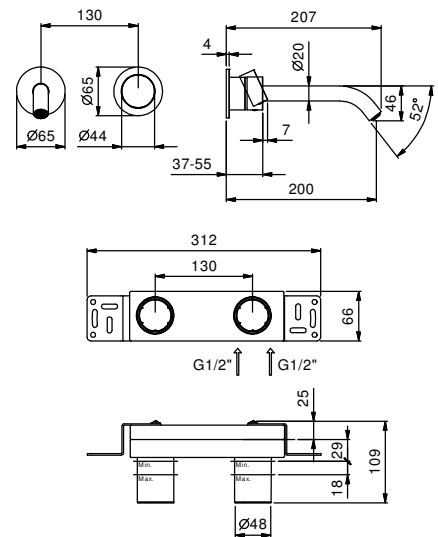

墙内预埋组件

44 00 M011A