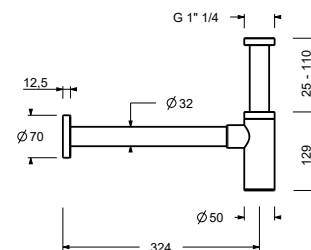

Matt Gun Metal PVD 91 P5 8435

**Acier Brossé 91 93 8435**

9234

**Siphon bouteille**

- 1" 1/4
- pour lavabo

**N.B. liste complète des finitions dans la section Articles Divers à la fin du Tarif**

Matt Gun Metal PVD 91 P5 9234