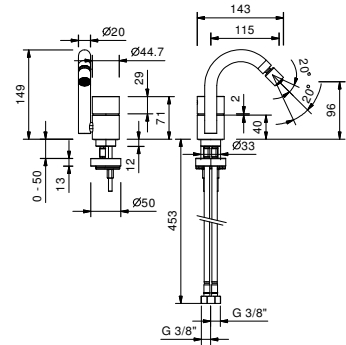

**Y111B****Partie externe**

Matt Gun Metal PVD 33 P5 Y111B

**Acier Brossé** 33 93 Y111B**M011A****Pièce Partie à encastrer**

44 00 M011A

**Y008WF**

**Mitigeur bidet monotrou**

- entraxe bec 11,5 cm
- manette
- limiteur de débit 5 l/min à 3 bar
- aérateur orientable
- flexibles d'alimentation
- SANS VIDAGE