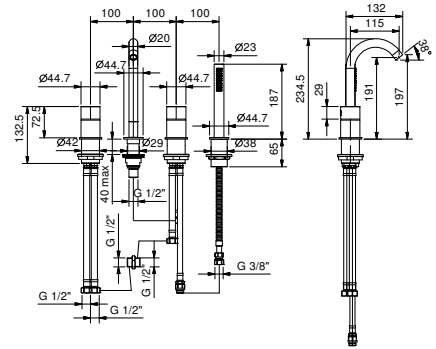

**Acier Brossé 33 93 Y121B**

**Pièce Partie à encastrer**

44 00 R021A

**Y065**

**Mélangeur bain-douche sur gorge**

- entraxe bec 11,5 cm
- manettes
- 4 trous
- inverseur **2 sorties** à rotation
- douchette FIT
- flexible 150 cm
- entrées en 1/2"
- flexibles d'alimentation