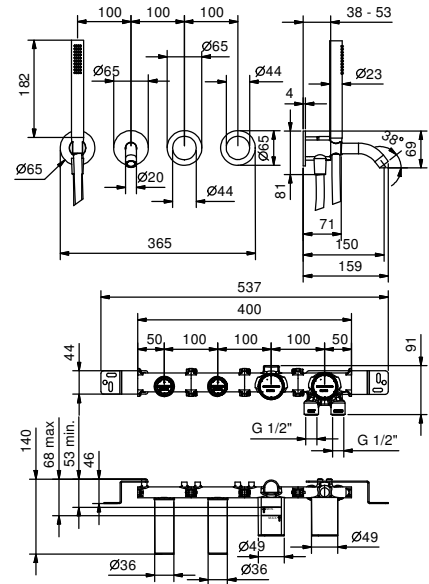

Mitigeur bain-douche à encastrer

- entraxe bec 15 cm
- manette
- inverseur **2 sorties** à rotation
- douchette FIT
- prise d'eau avec support douchette
- flexible PVC 150 cm
- entrées en 1/2"

Y120B

R021A

Partie externe

Matt Gun Metal PVD 33 P5 Y120B

Acier Brossé 33 93 Y120B

Pièce Partie à encastrer

44 00 R021A