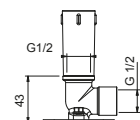

Bras de douche

- longueur 25 cm
- rosace rond
- pour installation plafond
- entrée en 1/2"

Matt Gun Metal PVD

81 P5 8058

Acier Brossé

81 93 8058

OPTIONNEL: Partie encastrée pour placoplâtre

W046

91 00 W046