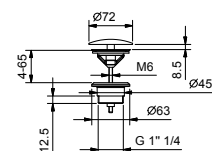

8434

Vidage

- 1" 1/4
- clapet à pression
- pour lavabos sans trop-plein
- pour lavabos avec trop-plein
- universel

N.B. liste complète des finitions dans la section Articles Divers à la fin du Tarif

Matt Gun Metal PVD 91 P5 8434

Acier Brossé 91 93 8434

8435

Vidage

- 1" 1/4
- pour lavabos sans trop-plein
- pour lavabos avec trop-plein
- sortie libre
- universel

N.B. liste complète des finitions dans la section Articles Divers à la fin du Tarif

Matt Gun Metal PVD 91 P5 8435

Acier Brossé 91 93 8435

9234

Siphon bouteille

- 1" 1/4
- pour lavabo

N.B. liste complète des finitions dans la section Articles Divers à la fin du Tarif

Matt Gun Metal PVD 91 P5 9234

Acier Brossé 91 93 9234

8364

Paire de filtres

- avec robinet d'arrêt
- filtre (possibilité d'inspection)
- entrée en 1/2"

N.B. liste complète des finitions dans la section Articles Divers à la fin du Tarif

Matt Gun Metal PVD 91 P5 8364

Acier Brossé 91 93 8364