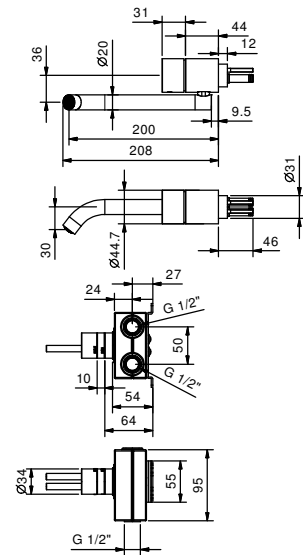

- entraxe bec 11,5 cm
- manette
- limiteur de débit 5 l/min à 3 bar
- flexibles d'alimentation
- SANS VIDAGE

Matt Gun Metal PVD

33 P5 Y006WF

**Acier Brossé****33 93 Y006WF**

**Mitigeur lavabo mural**

- entraxe bec 20 cm
- manette
- limiteur de débit 5 l/min à 3 bar
- entrées en 1/2"
- SANS VIDAGE

**Y011B****Partie externe**

Matt Gun Metal PVD 33 P5 Y011B

**Acier Brossé** 33 93 Y011B**Y011A****Pièce Partie à encastrer**

44 00 Y011A

**Mitigeur lavabo mural**

- entraxe bec 20 cm
- manette
- limiteur de débit 5 l/min à 3 bar
- entrées en 1/2"
- SANS VIDAGE