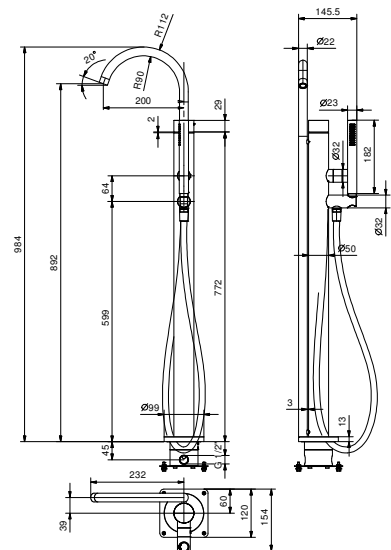

**Acier Brossé 33 93 Y121B**

**Pièce Partie à encastrer**

44 00 R021A

**Y065**

**Mélangeur bain-douche sur gorge**

- entraxe bec 11,5 cm
- manettes
- 4 trous
- inverseur **2 sorties** à rotation
- douchette FIT
- flexible 150 cm
- entrées en 1/2"
- flexibles d'alimentation

Matt Gun Metal PVD 33 P5 Y065

**Acier Brossé** 33 93 Y065

**Mitigeur bain-douche installation au sol**

- entraxe bec 20 cm
- manette
- manette ouverture/fermeture avec réglage débit et température
- douchette
- douchette FIT
- support douchette
- flexible PVC 125 cm
- entrées en 1/2"
- sur colonne

**Y080B**

**Partie externe**

Matt Gun Metal PVD 33 P5 Y080B

**Acier Brossé** 33 93 Y080B

**Y080A**

**Piece Partie à encastrer**

44 00 Y080A

8434