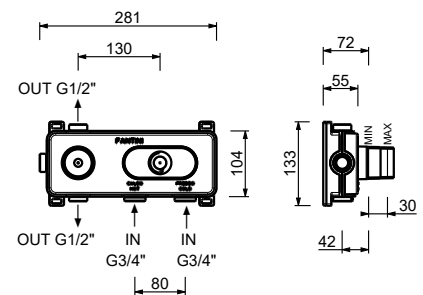

Pièce Partie à encastrer

19 00 D372A