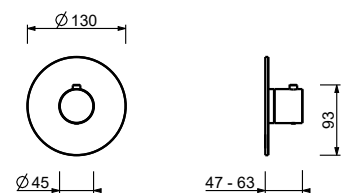

Partie externe

Matt Gun Metal PVD 33 P5 Y300B

Acier Brossé 33 93 Y300B