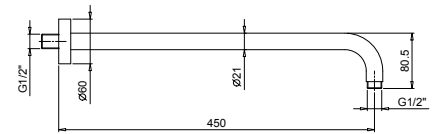

Bras de douche

- longueur 45 cm
- rosace rond
- pour installation murale
- entrée en 1/2"

Matt Gun Metal PVD

81 P5 8059

Acier Brossé

81 93 8059

OPTIONNEL: Partie encastrée pour placoplâtre

W046

91 00 W046