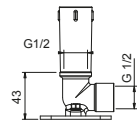

OPTIONNEL: Partie encastrée pour placoplâtre

W046

91 00 W046

8127

Pomme de douche jet pluie

- Ø 3.2 cm
- Matériel de base : acier
- pour installation plafond
- limiteur de débit 10 l/min
- entrée en 1/2"
- système anticalcaire

Matt Gun Metal PVD

81 P5 8127

Acier Brossé

81 93 8127