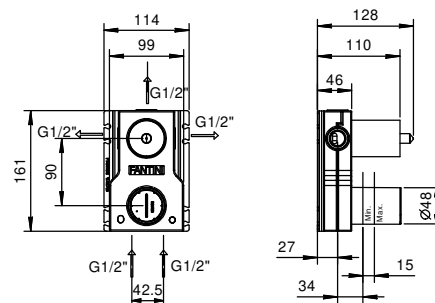

M587A

Piece Partie à encastrer

44 00 M587A