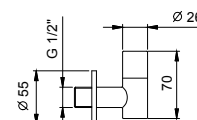

Paire de filtres

- avec robinet d'arrêt
- filtre (possibilité d'inspection)
- entrée en 1/2"

N.B. liste complète des finitions dans la section Articles Divers à la fin du Tarif