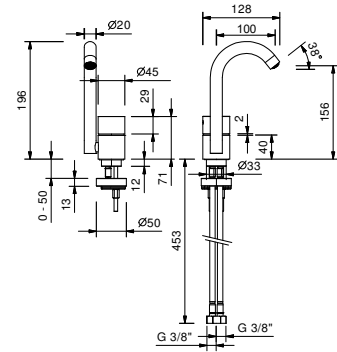

Y004WF

Mitigeur lavabo monotrou

- entraxe bec 10 cm
- manette
- limiteur de débit 5 l/min à 3 bar
- flexibles d'alimentation
- SANS VIDAGE

Matt Gun Metal PVD

33 P5 Y004WF

Acier Brossé

33 93 Y004WF

Y004F

Mitigeur lavabo monotrou

- entraxe bec 10 cm
- manette
- limiteur de débit 5 l/min à 3 bar
- flexibles d'alimentation
- AVEC VIDAGE clapet à pression