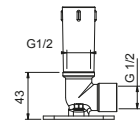

Matt Gun Metal PVD

81 P5 8080

Acier Brossé

81 93 8080

OPTIONNEL: Partie encastrée pour placoplâtre

W046

91 00 W046