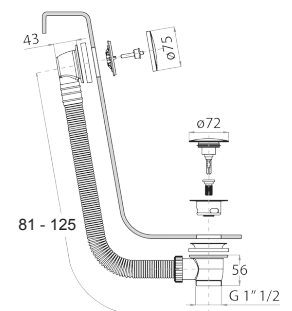

**N.B: Nickel PVD brossé pour combinaison avec série en acier**

Nickel PVD Brossé 91 92 8486

Matt Gun Metal PVD 91 P5 8486

**W001****Vidage pour baignoire**

- avec manette
- AVEC VIDAGE

**N.B. liste complète des finitions dans la section Articles Divers à la fin du Tarif**