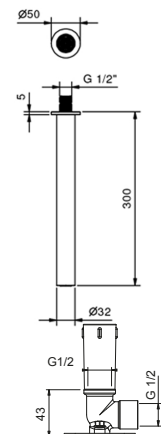

OPTIONNEL: Partie encastrée pour placoplâtre

W046

91 00 W046