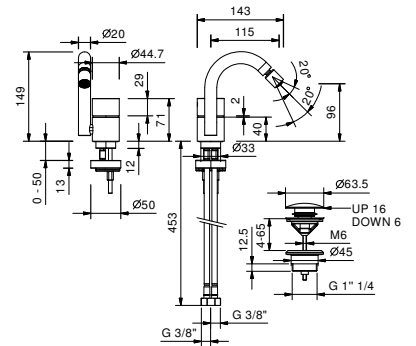

Matt Gun Metal PVD 33 P5 Y008F

Acier Brossé 33 93 Y008F