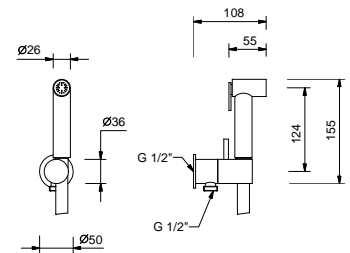

Nickel PVD Brossé 91 92 8486

Matt Gun Metal PVD 91 P5 8486

W001