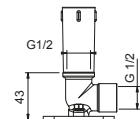

8080

Bras de douche

- longueur 30 cm
- rosace rond
- pour installation murale
- entrée en 1/2"

Matt Gun Metal PVD

81 P5 8080

Acier Brossé

81 93 8080

OPTIONNEL: Partie encastrée pour placoplâtre

W046

91 00 W046

8059

Bras de douche

- longueur 45 cm
- rosace rond
- pour installation murale
- entrée en 1/2"

Matt Gun Metal PVD

81 P5 8059

Acier Brossé

81 93 8059

OPTIONNEL: Partie encastrée pour placoplâtre

W046

91 00 W046

8058

Bras de douche

- longueur 25 cm
- rosace rond
- pour installation plafond
- entrée en 1/2"

Matt Gun Metal PVD

81 P5 8058

Acier Brossé

81 93 8058

OPTIONNEL: Partie encastrée pour placoplâtre

W046

91 00 W046