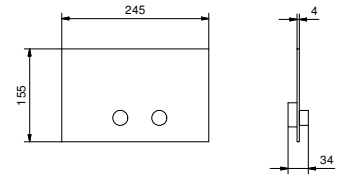

8402

Plaque de déclenchement pour réservoir

- Matériel de base : acier
- boutons en relief
- avec boutons ronds
- compatible avec GEBERIT SIGMA8, SIGMA12
- sans fixations visibles

N.B. liste complète des finitions dans la section Articles Divers à la fin du Tarif

Matt Gun Metal PVD 91 P5 8402

Acier Brossé 91 93 8402

W216

Plaque de déclenchement pour réservoir

- Matériel de base : acier
- boutons en relief
- avec boutons ronds
- compatible avec TECEBOX OCTA II
- profondeur minimale : voir les instructions d'installation
- sans fixations visibles

N.B. liste complète des finitions dans la section Articles Divers à la fin du Tarif

Matt Gun Metal PVD 91 P5 W216

Acier Brossé 91 93 W216

8486

Douchette idrospray double fonction

- nettoyage WC
- hygiène personnelle en combinaison avec un mitigeur douche
- prise d'eau avec support douchette
- robinets d'arrêt
- Matériel de base : laiton
- rosace rond
- flexible PVC 120 cm
- entrée en 1/2"

N.B: Nickel PVD brossé pour combinaison avec série en acier

Nickel PVD Brossé 91 92 8486

Matt Gun Metal PVD 91 P5 8486

W001

Vidage pour baignoire

- avec manette
- AVEC VIDAGE

N.B. liste complète des finitions dans la section Articles Divers à la fin du Tarif

Matt Gun Metal PVD 91 P5 W001

Acier Brossé 91 93 W001