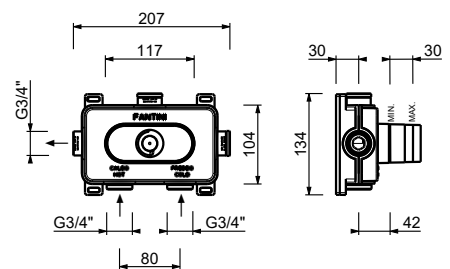

Pièce Partie à encastrer

19 00 D400A