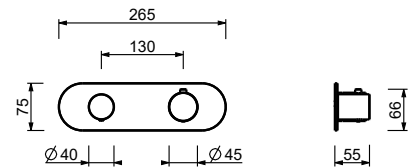

Mitigeur thermostatique douche à encastrer 3/4"

- manettes
- **1 sortie** en 1/2"
- seulement installation horizontale
- entrées en 3/4"

Y331B

Partie externe

Matt Gun Metal PVD 33 P5 Y331B

Acier Brossé 33 93 Y331B