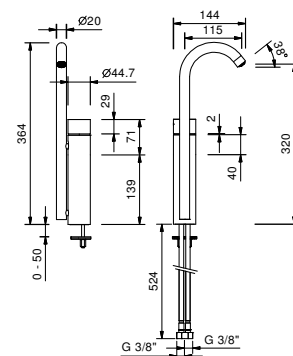

- entraxe bec 10 cm
- manette
- limiteur de débit 5 l/min à 3 bar
- flexibles d'alimentation
- AVEC VIDAGE clapet à pression

Matt Gun Metal PVD

33 P5 Y004F

**Acier Brossé****33 93 Y004F****Y006WF****Mitigeur lavabo surélevé monotrou**

- entraxe bec 11,5 cm
- manette
- limiteur de débit 5 l/min à 3 bar
- flexibles d'alimentation
- SANS VIDAGE

Matt Gun Metal PVD

33 P5 Y006WF

**Acier Brossé****33 93 Y006WF**

**Mitigeur lavabo mural**

- entraxe bec 20 cm
- manette
- limiteur de débit 5 l/min à 3 bar
- entrées en 1/2"
- SANS VIDAGE