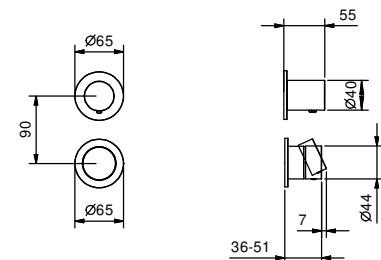

Partie externe

Matt Gun Metal PVD 33 P5 Y181B

Acier Brossé 33 93 Y181B