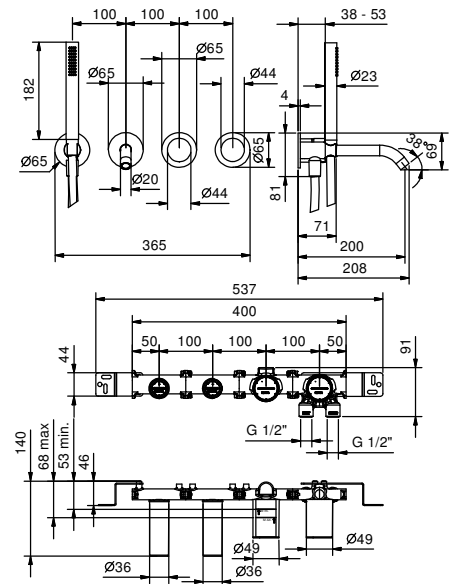

Pièce Partie à encastrer

44 00 R021A