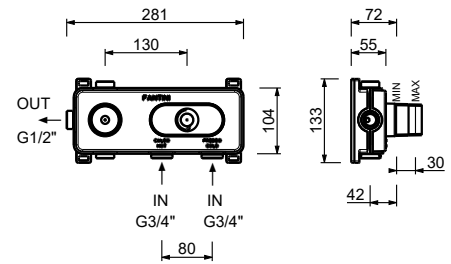

Pièce Partie à encastrer

19 00 D331A