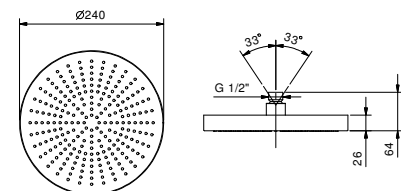

**N.B. Conditions nécessaires pour le fonctionnement correct: débit min.: 10 l/min**

Matt Gun Metal PVD

81 P5 8053

**Acier Brossé****81 93 8053**

8080

**Bras de douche**

- longueur 30 cm
- rosace rond
- pour installation murale
- entrée en 1/2"