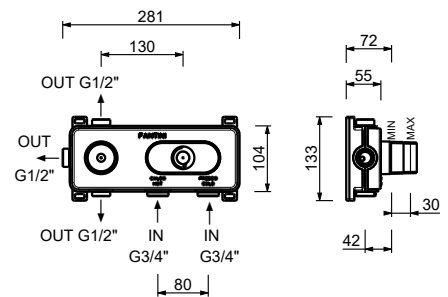

Pièce Partie à encastrer

19 00 D373A