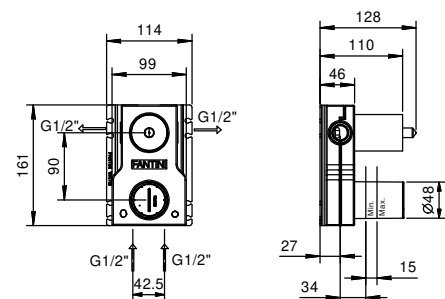

Pièce Partie à encastrer

44 00 M585A