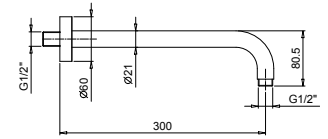

8080

Bras de douche

- longueur 30 cm
- rosace rond
- pour installation murale
- entrée en 1/2"

Matt Gun Metal PVD

81 P5 8080

Acier Brossé

81 93 8080

OPTIONNEL: Partie encastrée pour placoplâtre

W046

91 00 W046