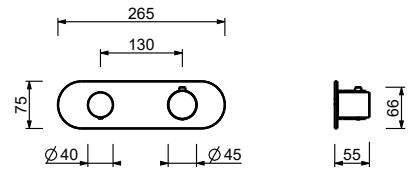

Mitigeur thermostatique douche à encastrer 3/4"

- manettes
- inverseur **3 sorties** à rotation avec arrêt
- seulement installation horizontale
- entrées en 3/4"

Y373B

Partie externe

Matt Gun Metal PVD 33 P5 Y373B

Acier Brossé 33 93 Y373B