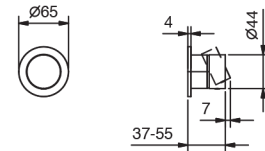

**Acier Brossé** 33 93 Y063B**M063A****Pièce Partie à encastrer**

44 00 M063A

**Mitigeur douche à encastrer**

- manettes
- inverseur **2 sorties** à rotation
- entrées en 1/2"
- isolation acoustique

**Y181B****Partie externe**