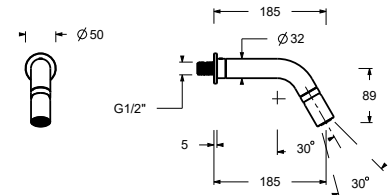

8139

Pomme de douche jet pluie

- Ø 3.2 cm
- Matériel de base : acier
- orientable
- pour installation murale
- limiteur de débit 10 l/min
- entrée en 1/2"
- système anticalcaire

Matt Gun Metal PVD

81 P5 8139

Acier Brossé

81 93 8139

OPTIONNEL: Partie encastrée pour placoplâtre

W046

91 00 W046

8127

Pomme de douche jet pluie

- Ø 3.2 cm
- Matériel de base : acier
- pour installation plafond
- limiteur de débit 10 l/min
- entrée en 1/2"
- système anticalcaire

Matt Gun Metal PVD

81 P5 8127

Acier Brossé

81 93 8127