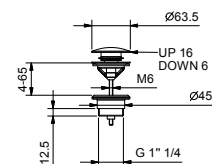

8434

Vidage

- 1" 1/4
- clapet à pression
- pour lavabos sans trop-plein
- pour lavabos avec trop-plein
- universel

N.B. liste complète des finitions dans la section Articles Divers à la fin du Tarif

Matt Gun Metal PVD 91 P5 8434

Acier Brossé 91 93 8434

8435

Vidage

- 1" 1/4
- pour lavabos sans trop-plein
- pour lavabos avec trop-plein
- sortie libre
- universel

N.B. liste complète des finitions dans la section Articles Divers à la fin du Tarif