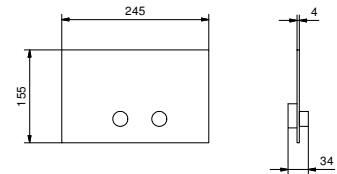

Matt Gun Metal PVD 91 P5 W216

Acier Brossé 91 93 W216

8486

Douchette idrospray double fonction

- nettoyage WC
- hygiène personnelle en combinaison avec un mitigeur douche
- prise d'eau avec support douchette
- robinets d'arrêt
- Matériel de base : laiton
- rosace rond
- flexible PVC 120 cm
- entrée en 1/2"

N.B: Nickel PVD brossé pour combinaison avec série en acier