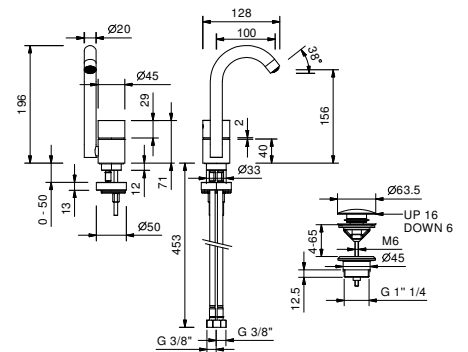

Matt Gun Metal PVD

33 P5 Y004F

Acier Brossé

33 93 Y004F

Y006WF

Mitigeur lavabo surélevé monotrou

- entraxe bec 11,5 cm
- manette
- limiteur de débit 5 l/min à 3 bar
- flexibles d'alimentation
- SANS VIDAGE