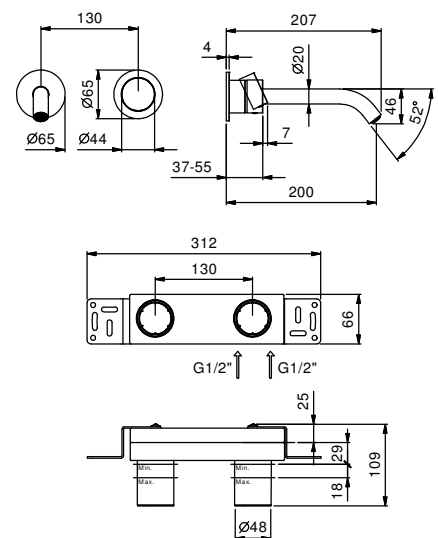

Pièce Partie à encastrer

44 00 M011A