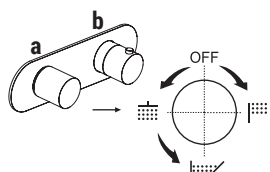

Informations techniques

AA/27 est fourni en série AVEC MANETTE.

Tous les mitigeurs lavabo et bidet sont équipés de **limiteurs de débit** 5 l/min.

PERÇAGE DU SANITAIRE:

- Mitigeurs lavabo et bidet monotrou.

Le mitigeur thermostatique douche à encastrer 3/4" est disponible:

- art. **Y331B+D331A** - 1 sortie

- art. **Y372B+D372A** - 2 sorties

- art. **Y373B+D373A** - 3 sorties

EXEMPLE:

art. Y373B+D373A

a) inverseur à rotation avec fermeture - Partant de la position centrale (fermé) tourner droite pour actionner la 1ère sortie, tourner gauche pour actionner la 2ème et 3ème sortie consécutivement

b) commande pour régler la température.

Matériel de base:

ACIER INOXYDABLE AISI 316/316 L

Finitions:

P5 Matt Gun Metal PVD

93 Acier Brossé

Vidéo de fonctionnement de la pomme de douche jet pluire art. 8139

* Pour eventuelles pièces détachées, accessoires, articles divers et rallonges consulter les sections appropriées du tarif