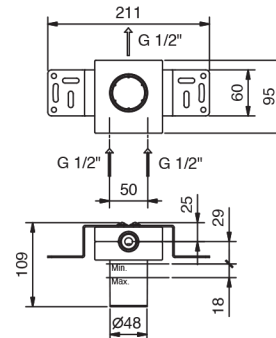

**Acier Brossé** 33 93 Y063B**M063A****Pièce Partie à encastrer**

44 00 M063A

**Mitigeur douche à encastrer**

- manettes
- inverseur **2 sorties** à rotation
- entrées en 1/2"
- isolation acoustique

**Y181B****Partie externe**