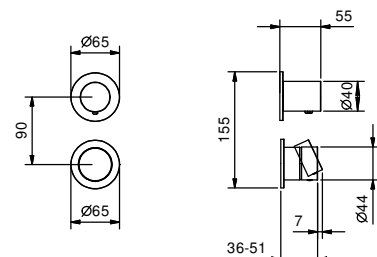

Mitigeur douche à encastrer

- manettes
- inverseur **3 sorties** à rotation
- entrées en 1/2"
- isolation acoustique

Y189B

Partie externe

Matt Gun Metal PVD 33 P5 Y189B

Acier Brossé 33 93 Y189B