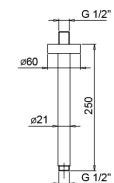

Bras de douche

- longueur 25 cm
- rosace rond
- pour installation plafond
- entrée en 1/2"

Matt Gun Metal PVD

81 P5 8058

Acier Brossé

81 93 8058

OPTIONNEL: Partie encastrée pour placoplâtre

W046

91 00 W046