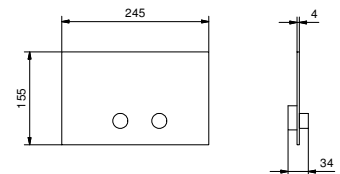

冲水控制板

- 基材：不锈钢
- 凸出的控制按钮
- 带圆形按钮
- 与GEBERIT SIGMA8, SIGMA12匹配
- 无可视固定装置

备注：价格表末尾杂项部分中的完整整理表

Matt Gun Metal PVD 91 P5 8402

不锈钢拉丝 91 93 8402