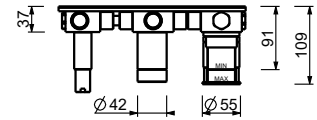

1/2"寸管径预埋恒温混合器

- 开关手柄
- 旋钮式带关闭3向分水器
- 只可横向安装
- 1/2" 寸入水管

L773B

外部组件

Matt Gun Metal PVD   40 P5 L773B

不锈钢拉丝   40 93 L773B

D973A

墙内预埋组件

40 00 D973A

1/2"寸管径预埋式恒温开关

- 开关手柄
- 1/2"寸管径单出水口
- 1/2" 寸入水管
- 静音系统
- 带闭合开关

L700B

外部组件

Matt Gun Metal PVD   40 P5 L700B

不锈钢拉丝   40 93 L700B

D900A

墙内预埋组件

40 00 D900A