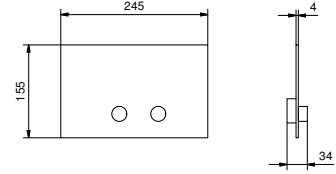

**冲水控制板**

- 基材：不锈钢
- 凸出的控制按钮
- 带圆形按钮
- 与GEBERIT SIGMA8, SIGMA12匹配
- 无可视固定装置

备注：价格表末尾杂项部分中的完整整理表

Matt Gun Metal PVD 91 P5 8402

不锈钢拉丝 91 93 8402

W216

**冲水控制板**

- 基材：不锈钢
- 凸出的控制按钮
- 带圆形按钮
- 与TECEBOX OCTA II匹配
- 最小深度：请参见安装说明
- 无可视固定装置