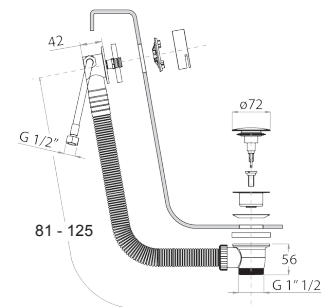

浴缸排水柱

- 带开关把手
- 浴缸防溢排水口
- 带排水

备注：价格表末尾杂项部分中的完整整理表

Matt Gun Metal PVD 91 P5 W002

不锈钢拉丝 91 93 W002