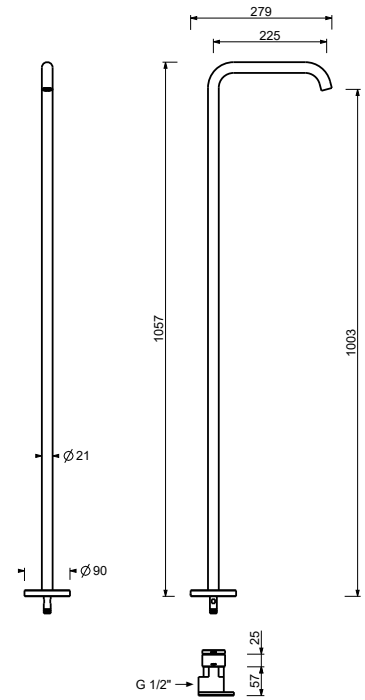

墙内预埋组件

40 00 Z240A

L508WF

单孔式妇洗器混合器

- 龙头出水口长度13cm
- 开关手柄
- 流速限制器4.5升/分钟 3 bar
- 铰接式起泡器
- 供水软管
- 不带排水塞

Matt Gun Metal PVD 40 P5 L508WF

不锈钢拉丝 40 93 L508WF