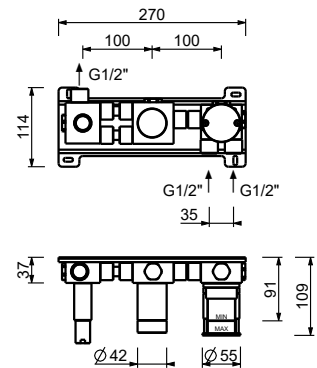

墙内预埋组件

40 00 D785A