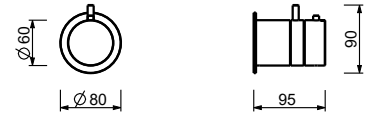

- 开关手柄
- 1/2"寸管径单出水口
- 1/2" 寸入水管
- 静音系统
- 带闭合开关

L700B

**外部组件**

Matt Gun Metal PVD      40 P5 L700B

不锈钢拉丝      40 93 L700B

D900A

**墙内预埋组件**

40 00 D900A