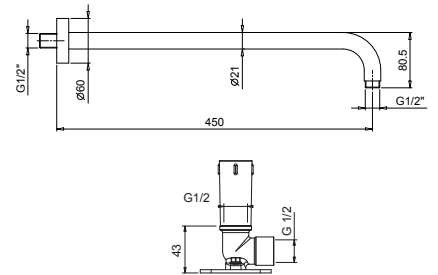

**花洒臂**

- 长度45cm
- 圆形底座
- 墙面装
- 1/2" 寸入水管

Matt Gun Metal PVD                      81 P5 8059

**不锈钢拉丝**                                      **81 93 8059**

**选配：适用石膏板的预埋件**

**W046**    91 00 W046

8058

**花洒臂**

- 长度25cm
- 圆形底座
- 天花板吊顶安装
- 1/2" 寸入水管

Matt Gun Metal PVD                      81 P5 8058

**不锈钢拉丝**                                      **81 93 8058**

**选配：适用石膏板的预埋件**

**W046**    91 00 W046

8138

**整套淋浴**

- 带手持花洒托架的取水栓
- 150cm PVC软管
- 1/2" 寸入水管