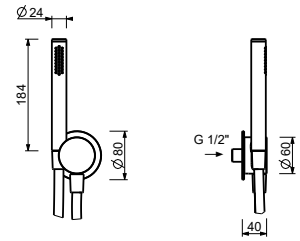

8138

整套淋浴

- 带手持花洒托架的取水栓
- 150cm PVC软管
- 1/2" 寸入水管

Matt Gun Metal PVD

40 P5 8138

不锈钢拉丝

40 93 8138