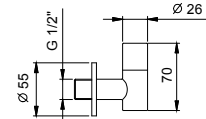

双过滤阀

- 带闭合开关
- 可拆卸过滤装置
- 1/2" 寸入水管

备注：价格表末尾杂项部分中的完整整理表

Matt Gun Metal PVD 91 P5 8364

不锈钢拉丝 91 93 8364

8402