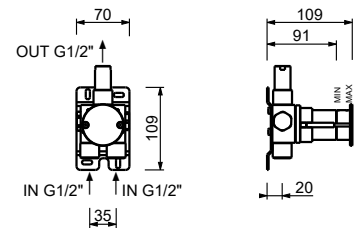

外部组件

Matt Gun Metal PVD   40 P5 L700B

不锈钢拉丝   40 93 L700B

D900A

墙内预埋组件

40 00 D900A