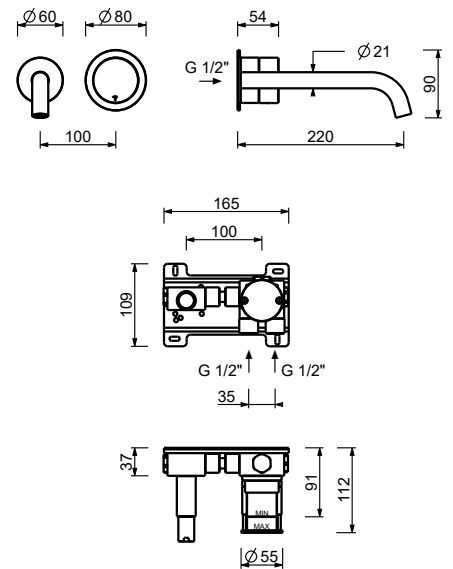

- 龙头出水口长度22cm
- 开关手柄
- 流速限制器4.5升/分钟 3 bar
- 1/2" 寸入水管
- 不带排水塞

L513B

D711A

**外部组件**

Matt Gun Metal PVD 40 P5 L513B

不锈钢拉丝 40 93 L513B

**墙内预埋组件**

40 00 D711A

**L607W**

**三孔式面盆龙头**

- 龙头出水口长度16cm
- 开关手柄
- 流速限制器4.5升/分钟 3 bar
- 90°陶瓷阀芯
- 供水软管
- 不带排水塞

Matt Gun Metal PVD 40 P5 L607W  
 不锈钢拉丝 40 93 L607W

**墙出面盆龙头**

- 龙头出水口长度22cm
- 开关手柄
- 流速限制器4.5升/分钟 3 bar
- 90°陶瓷阀芯
- 1/2" 寸入水管
- 不带排水塞