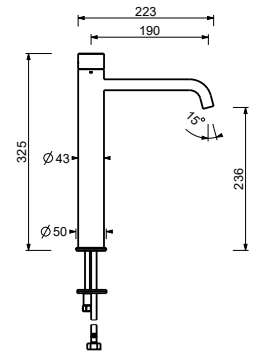

L506WF

单孔式加高款面盆混合器

- 龙头出水口长度19cm
- 开关手柄
- 流速限制器4.5升/分钟 3 bar
- 供水软管
- 不带排水塞

Matt Gun Metal PVD   40 P5 L506WF

不锈钢拉丝   40 93 L506WF