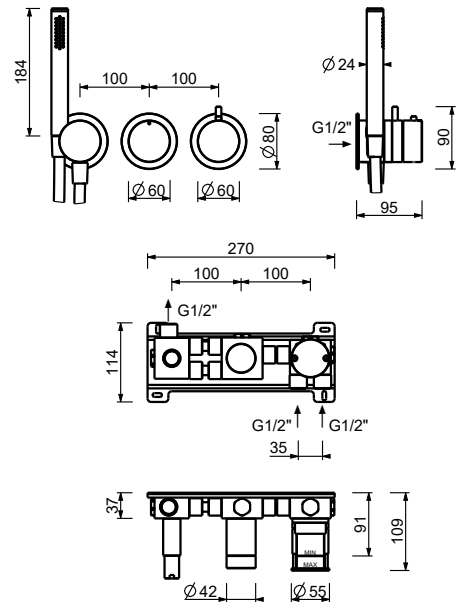

墙内预埋组件

40 00 D972A