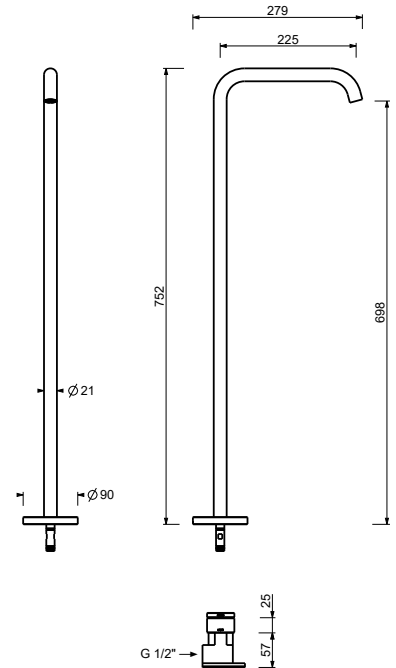

40 P5 L667

不锈钢拉丝

40 93 L667

预埋浴缸混合龙头

- 龙头出水口长度22cm
- 开关手柄
- 旋钮式2向分水器
- 带手持花洒托架的取水栓
- 150cm PVC软管
- 1/2" 寸入水管

L521B

外部组件

Matt Gun Metal PVD

40 P5 L521B

不锈钢拉丝

40 93 L521B

D721A

墙内预埋组件

40 00 D721A

**落地式浴缸混合龙头**

- 龙头出水口长度24.5cm
- 开关手柄
- 带有流量和温度控制的开关手柄
- 手持花洒托架
- 150cm PVC软管
- 1/2" 寸入水管
- 浴缸边落地柱

- 1/2" 寸入水管
- 龙头出水口长度22,5cm

**Z241B**

**外部组件**

Matt Gun Metal PVD	40 P5 Z241B
不锈钢拉丝	40 93 Z241B

**Z240A**

**墙内预埋组件**

40 00 Z240A
-------------

杂项物品