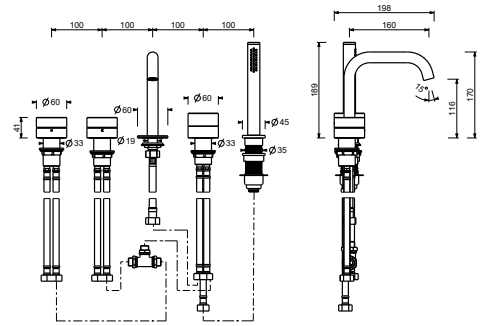

## 淋浴：恒温阀芯组合

组合.1	款式.	描述	漆面
	<b>8053</b> <b>L772B+D972A</b> <b>8080</b>	雨式花洒 1/2"管径预埋式恒温开关 花洒臂	P5 Matt Gun Metal PVD 93 不锈钢拉丝
			

传统阀芯

预埋式淋浴混合器  
\_1/2" 寸入水管

**L563B+D763A**  
单出水口

**L585B+D785A**  
双出水口

**L587B+D787A**  
三出水口

恒温阀芯

预埋式淋浴混合器  
\_1/2" 寸入水管

**L772B+D972A**  
双出水口

**L773B+D973A**  
三出水口

**L700B+D900A**

L665

缸边式浴缸龙头

- 龙头出水口长度16cm
- 开关手柄
- 5孔
- 旋钮式2向分水器
- 150cm 软管
- 90°陶瓷阀芯
- 1/2" 寸入水管
- 供水软管

Matt Gun Metal PVD

40 P5 L665

不锈钢拉丝

40 93 L665

L667

缸边式浴缸龙头

- 开关手柄
- 不带龙头出水嘴
- 4孔
- 旋钮式2向分水器
- 150cm 软管
- 90°陶瓷阀芯
- 1/2" 寸入水管
- 供水软管

Matt Gun Metal PVD

40 P5 L667

不锈钢拉丝

40 93 L667

预埋浴缸混合龙头

- 龙头出水口长度22cm
- 开关手柄
- 旋钮式2向分水器
- 带手持花洒托架的取水栓
- 150cm PVC软管
- 1/2" 寸入水管

L521B

外部组件

Matt Gun Metal PVD