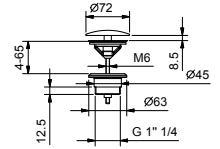

8435

排水塞

- 1" 1/4
- 不带溢孔的面盆
- 用于带溢孔的面盆
- 自由出水
- 通用的

备注：价格表末尾杂项部分中的完整整理表

Matt Gun Metal PVD 91 P5 8435

不锈钢拉丝 91 93 8435

9234