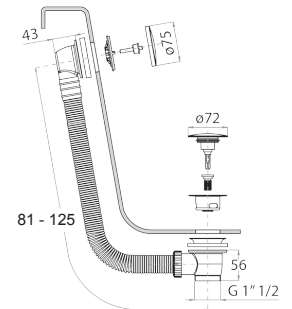

浴缸排水柱

- 带开关把手
- 带排水

备注：价格表末尾杂项部分中的完整整理表

Matt Gun Metal PVD 91 P5 W001

不锈钢拉丝 91 93 W001

W002