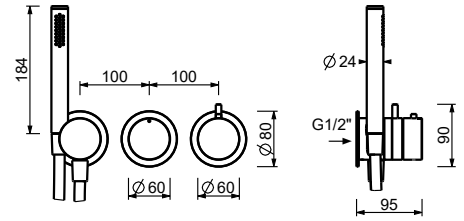

1/2"寸管径预埋恒温混合器

- 开关手柄
- 旋钮式带关闭3向分水器
- 只可横向安装
- 1/2" 寸入水管

L773B

外部组件

Matt Gun Metal PVD   40 P5 L773B

不锈钢拉丝   40 93 L773B

D973A

墙内预埋组件

40 00 D973A

1/2"寸管径预埋式恒温开关

- 开关手柄
- 1/2"寸管径单出水口
- 1/2" 寸入水管
- 静音系统
- 带闭合开关

L700B