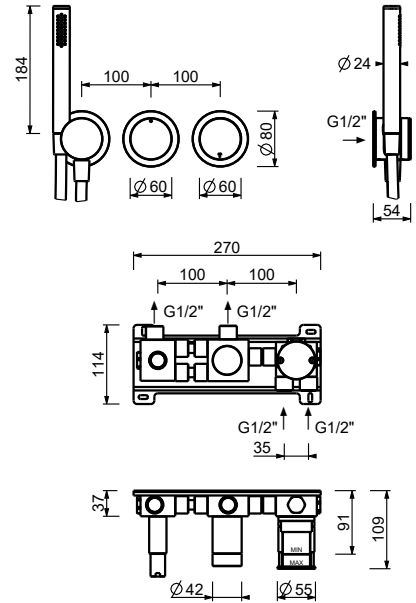

Matt Gun Metal PVD      40 P5 L587B

不锈钢拉丝      40 93 L587B

**D787A**

**墙内预埋组件**

40 00 D787A

**1/2"寸管径预埋式恒温开关**

- 开关手柄
- 旋钮式带关闭2向分水器
- 只可横向安装
- 1/2" 寸入水管

**L772B**