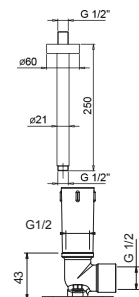

- 龙头出水口长度22cm
- 开关手柄
- 流速限制器4.5升/分钟 3 bar
- 1/2" 寸入水管
- 不带排水塞

L513B

D711A

**外部组件**

Matt Gun Metal PVD 40 P5 L513B

不锈钢拉丝 40 93 L513B

**墙内预埋组件**

40 00 D711A

**花洒臂**

- 长度45cm
- 圆形底座
- 墙面装
- 1/2" 寸入水管

Matt Gun Metal PVD                      81 P5 8059

**不锈钢拉丝**                                      **81 93 8059**

**选配：适用石膏板的预埋件**

**W046**    91 00 W046

8058

**花洒臂**

- 长度25cm
- 圆形底座
- 天花板吊顶安装
- 1/2" 寸入水管

Matt Gun Metal PVD                      81 P5 8058

**不锈钢拉丝**                                      **81 93 8058**

**选配：适用石膏板的预埋件**

**W046**    91 00 W046

8138

**整套淋浴**

- 带手持花洒托架的取水栓
- 150cm PVC软管
- 1/2" 寸入水管