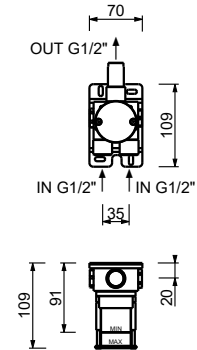

墙内预埋组件

40 00 D763A