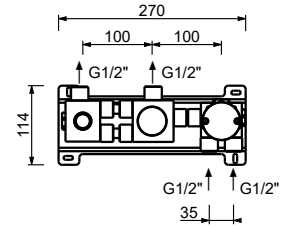

D973A

墙内预埋组件

40 00 D973A

1/2"寸管径预埋式恒温开关

- 开关手柄
- 1/2"寸管径单出水口
- 1/2" 寸入水管
- 静音系统
- 带闭合开关

L700B