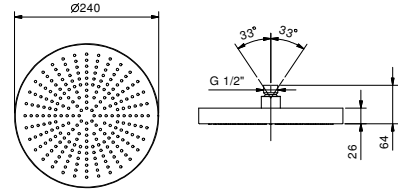

8053

雨式花洒

- 直径24cm
- 基材：不锈钢
- 流速限制器1.2升/分钟 3 bar
- 防钙化系统
- 1/2" 寸入水管
- 止回阀

注意：保证产品正确运行的必要条件 水流量不小于：10升/分钟