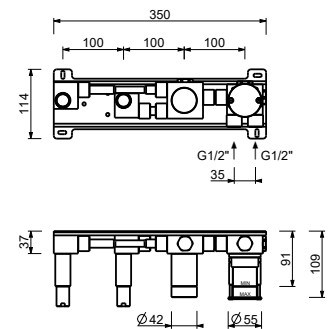

40 P5 L667

不锈钢拉丝

40 93 L667

预埋浴缸混合龙头

- 龙头出水口长度22cm
- 开关手柄
- 旋钮式2向分水器
- 带手持花洒托架的取水栓
- 150cm PVC软管
- 1/2" 寸入水管

L521B

外部组件

Matt Gun Metal PVD

40 P5 L521B

不锈钢拉丝

40 93 L521B

D721A

墙内预埋组件

40 00 D721A

**落地式浴缸混合龙头**

- 龙头出水口长度24.5cm
- 开关手柄
- 带有流量和温度控制的开关手柄
- 手持花洒托架
- 150cm PVC软管
- 1/2" 寸入水管
- 浴缸边落地柱