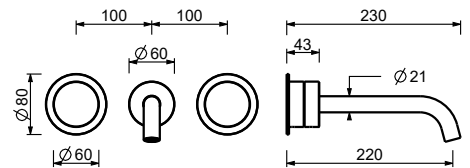

L613B

外部组件

Matt Gun Metal PVD 40 P5 L613B
不锈钢拉丝 40 93 L613B