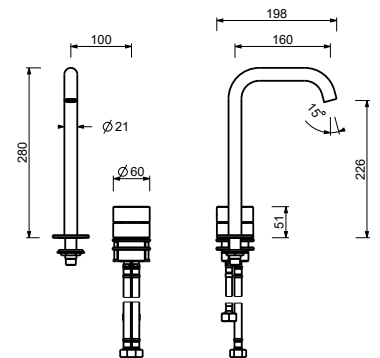

**三孔式面盆龙头组**  
\_龙头出水口长度16cm

**L607W**  
不带排水

**墙装面盆龙头组**  
\_龙头出水口长度22cm

**L613B+D810A**  
不带排水

**L504WF**

**单孔式面盆混合龙头**

- 龙头出水口长度13cm
- 开关手柄
- 流速限制器4.5升/分钟 3 bar
- 供水软管
- 不带排水塞

Matt Gun Metal PVD      40 P5 L504WF

不锈钢拉丝                      40 93 L504WF

**L506WF**

**单孔式加高款面盆混合器**

- 龙头出水口长度19cm
- 开关手柄
- 流速限制器4.5升/分钟 3 bar
- 供水软管
- 不带排水塞

Matt Gun Metal PVD      40 P5 L506WF

不锈钢拉丝                      40 93 L506WF

**L807W**

**两孔面盆龙头**

- 龙头出水口长度16cm
- 开关手柄
- 流速限制器4.5升/分钟 3 bar
- 供水软管
- 不带排水塞

Matt Gun Metal PVD      40 P5 L807W

不锈钢拉丝                      40 93 L807W

**落地式面盆混合龙头**

- 龙头出水口长度19cm
- 开关手柄
- 流速限制器4.5升/分钟 3 bar
- 1/2" 寸入水管
- 不带排水塞

- 龙头出水口长度22cm
- 开关手柄
- 流速限制器4.5升/分钟 3 bar
- 1/2" 寸入水管
- 不带排水塞

L513B

D711A

**外部组件**

Matt Gun Metal PVD 40 P5 L513B

不锈钢拉丝 40 93 L513B

**墙内预埋组件**

40 00 D711A