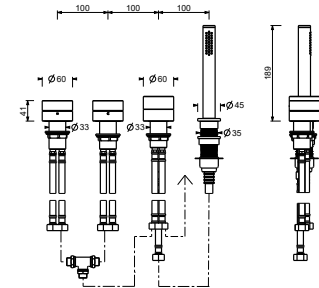

- 龙头出水口长度22cm
- 开关手柄
- 流速限制器4.5升/分钟 3 bar
- 1/2" 寸入水管
- 不带排水塞

L513B

D711A

**外部组件**

Matt Gun Metal PVD 40 P5 L513B

不锈钢拉丝 40 93 L513B

**墙内预埋组件**

40 00 D711A

恒温阀芯

预埋式淋浴混合器  
\_1/2" 寸入水管

**L772B+D972A**  
双出水口

**L773B+D973A**  
三出水口

**L700B+D900A**

L665

缸边式浴缸龙头

- 龙头出水口长度16cm
- 开关手柄
- 5孔
- 旋钮式2向分水器
- 150cm 软管
- 90°陶瓷阀芯
- 1/2" 寸入水管
- 供水软管

Matt Gun Metal PVD

40 P5 L665

不锈钢拉丝

40 93 L665

L667

缸边式浴缸龙头

- 开关手柄
- 不带龙头出水嘴
- 4孔
- 旋钮式2向分水器
- 150cm 软管
- 90°陶瓷阀芯
- 1/2" 寸入水管
- 供水软管

Matt Gun Metal PVD

40 P5 L667

不锈钢拉丝

40 93 L667

预埋浴缸混合龙头

- 龙头出水口长度22cm
- 开关手柄
- 旋钮式2向分水器
- 带手持花洒托架的取水栓
- 150cm PVC软管
- 1/2" 寸入水管

L521B

外部组件

Matt Gun Metal PVD