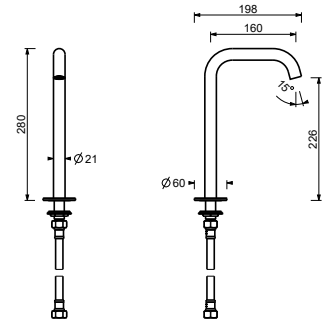

- 龙头出水口长度22cm
- 开关手柄
- 流速限制器4.5升/分钟 3 bar
- 1/2" 寸入水管
- 不带排水塞

L513B

D711A

**外部组件**

Matt Gun Metal PVD 40 P5 L513B

不锈钢拉丝 40 93 L513B

**墙内预埋组件**

40 00 D711A

**L607W**

**三孔式面盆龙头**

- 龙头出水口长度16cm
- 开关手柄
- 流速限制器4.5升/分钟 3 bar
- 90°陶瓷阀芯
- 供水软管
- 不带排水塞

Matt Gun Metal PVD 40 P5 L607W  
 不锈钢拉丝 40 93 L607W

**墙出面盆龙头**

- 龙头出水口长度22cm
- 开关手柄
- 流速限制器4.5升/分钟 3 bar
- 90°陶瓷阀芯
- 1/2" 寸入水管
- 不带排水塞

**墙装面盆出水口**

- 龙头出水口长度22cm
- 流速限制器4.5升/分钟 3 bar
- 1/2" 寸入水管

Matt Gun Metal PVD 40 P5 Z238  
 不锈钢拉丝 40 93 Z238

Z239

**墙装面盆出水口**

- 龙头出水口长度16cm
- 流速限制器4.5升/分钟 3 bar

Matt Gun Metal PVD 40 P5 Z239

不锈钢拉丝 40 93 Z239

**落地式面盆龙头出水口**

- 龙头出水口长度22,5cm
- 流速限制器4.5升/分钟 3 bar

Z240B

**外部组件**

Matt Gun Metal PVD 40 P5 Z240B

不锈钢拉丝 40 93 Z240B

Z240A

**墙内预埋组件**