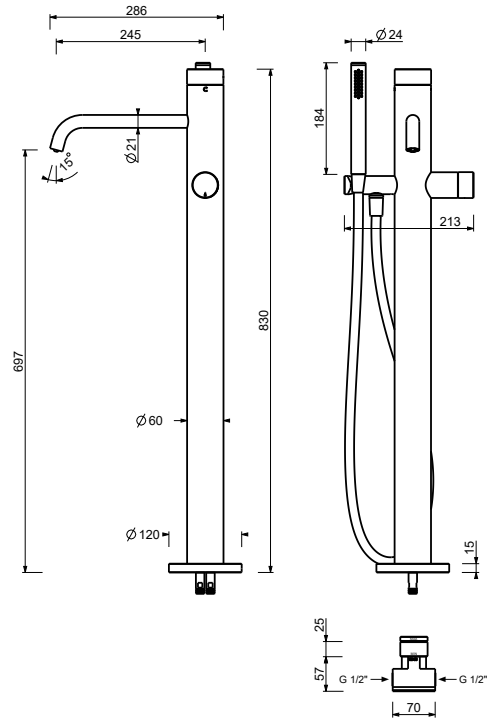

40 P5 L667

不锈钢拉丝

40 93 L667

预埋浴缸混合龙头

- 龙头出水口长度22cm
- 开关手柄
- 旋钮式2向分水器
- 带手持花洒托架的取水栓
- 150cm PVC软管
- 1/2" 寸入水管

L521B

外部组件

Matt Gun Metal PVD

40 P5 L521B

不锈钢拉丝

40 93 L521B

D721A

墙内预埋组件

40 00 D721A

**落地式浴缸混合龙头**

- 龙头出水口长度24.5cm
- 开关手柄
- 带有流量和温度控制的开关手柄
- 手持花洒托架
- 150cm PVC软管
- 1/2" 寸入水管
- 浴缸边落地柱

**L580B**

**外部组件**

Matt Gun Metal PVD 40 P5 L580B

不锈钢拉丝 40 93 L580B

**D736A**

**墙内预埋组件**

40 00 D736A

**落地式浴缸出水口**

- 1/2" 寸入水管
- 龙头出水口长度22,5cm

**Z241B**

**外部组件**

Matt Gun Metal PVD	40 P5 Z241B
不锈钢拉丝	40 93 Z241B

**Z240A**

**墙内预埋组件**

40 00 Z240A
-------------

杂项物品