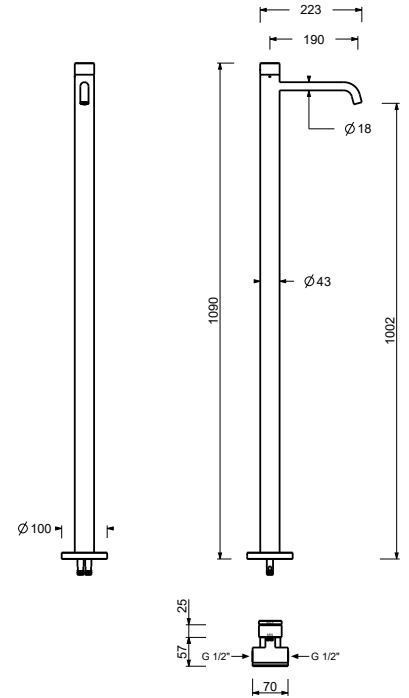

落地式面盆混合龙头

- 龙头出水口长度19cm
- 开关手柄
- 流速限制器4.5升/分钟 3 bar
- 1/2" 寸入水管
- 不带排水塞

L536B

D736A

外部组件

Matt Gun Metal PVD 40 P5 L536B

不锈钢拉丝 40 93 L536B

墙内预埋组件

40 00 D736A