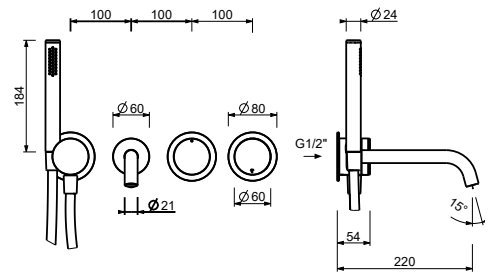

40 P5 L667

不锈钢拉丝

40 93 L667

预埋浴缸混合龙头

- 龙头出水口长度22cm
- 开关手柄
- 旋钮式2向分水器
- 带手持花洒托架的取水栓
- 150cm PVC软管
- 1/2" 寸入水管

L521B

外部组件

Matt Gun Metal PVD

40 P5 L521B

不锈钢拉丝

40 93 L521B

D721A

墙内预埋组件

40 00 D721A

**落地式浴缸混合龙头**

- 龙头出水口长度24.5cm
- 开关手柄
- 带有流量和温度控制的开关手柄
- 手持花洒托架
- 150cm PVC软管
- 1/2" 寸入水管
- 浴缸边落地柱