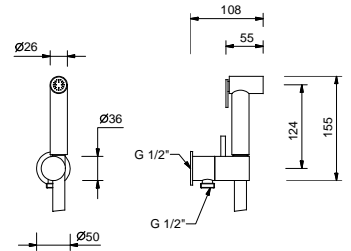

备注：价格表末尾杂项部分中的完整整理表

Matt Gun Metal PVD 91 P5 W216

不锈钢拉丝 91 93 W216

8486

**两功能水刷**

- 用于清洁马桶
- 用于个人卫生清洁，配合淋浴开关使用
- 带手持花洒托架的取水栓
- 止水阀
- 基材：黄铜
- 圆形底座
- 120cm PVC软管
- 1/2" 寸入水管

备注：拉丝PVD镍色与钢系列结合使用

Brushed Nickel PVD 91 92 8486