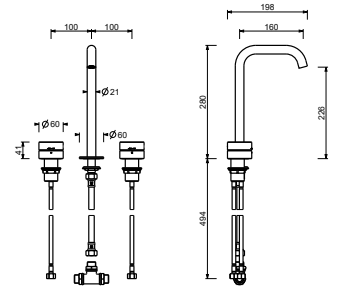

**两孔面盆龙头**

- 龙头出水口长度16cm
- 开关手柄
- 流速限制器4.5升/分钟 3 bar
- 供水软管
- 不带排水塞

Matt Gun Metal PVD      40 P5 L807W

不锈钢拉丝                      40 93 L807W

**落地式面盆混合龙头**

- 龙头出水口长度19cm
- 开关手柄
- 流速限制器4.5升/分钟 3 bar
- 1/2" 寸入水管
- 不带排水塞

- 龙头出水口长度22cm
- 开关手柄
- 流速限制器4.5升/分钟 3 bar
- 1/2" 寸入水管
- 不带排水塞

L513B

D711A

**外部组件**

Matt Gun Metal PVD 40 P5 L513B

不锈钢拉丝 40 93 L513B

**墙内预埋组件**

40 00 D711A

**L607W**

**三孔式面盆龙头**

- 龙头出水口长度16cm
- 开关手柄
- 流速限制器4.5升/分钟 3 bar
- 90°陶瓷阀芯
- 供水软管
- 不带排水塞

Matt Gun Metal PVD 40 P5 L607W  
 不锈钢拉丝 40 93 L607W

**墙出面盆龙头**

- 龙头出水口长度22cm
- 开关手柄
- 流速限制器4.5升/分钟 3 bar
- 90°陶瓷阀芯
- 1/2" 寸入水管
- 不带排水塞