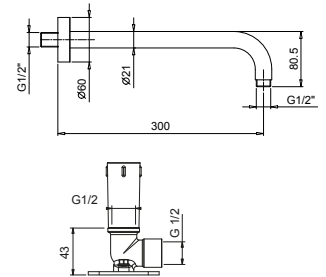

8080

**花洒臂**

- 长度30cm
- 圆形底座
- 墙面装
- 1/2" 寸入水管

Matt Gun Metal PVD                      81 P5 8080

**不锈钢拉丝**                                      **81 93 8080**

**选配：适用石膏板的预埋件**

**W046**    91 00 W046

8059