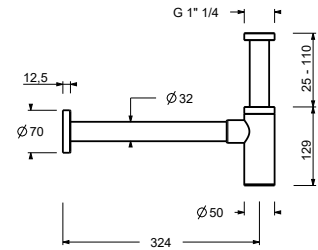

- 1/2" 寸入水管
- 龙头出水口长度22,5cm

**Z241B**

**外部组件**

Matt Gun Metal PVD	40 P5 Z241B
不锈钢拉丝	40 93 Z241B

**Z240A**

**墙内预埋组件**

40 00 Z240A
-------------

杂项物品

备注：价格表末尾杂项部分中的完整整理表

Matt Gun Metal PVD 91 P5 8435

不锈钢拉丝 91 93 8435

9234

**瓶式虹吸**

- 1" 1/4
- 用于面盆

备注：价格表末尾杂项部分中的完整整理表

Matt Gun Metal PVD 91 P5 9234