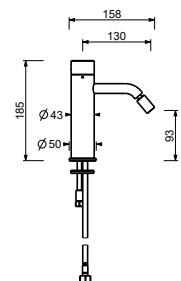

- 龙头出水口长度22cm
- 开关手柄
- 流速限制器4.5升/分钟 3 bar
- 1/2" 寸入水管
- 不带排水塞

L513B

D711A

**外部组件**

Matt Gun Metal PVD 40 P5 L513B

不锈钢拉丝 40 93 L513B

**墙内预埋组件**

40 00 D711A

**L607W**

**三孔式面盆龙头**

- 龙头出水口长度16cm
- 开关手柄
- 流速限制器4.5升/分钟 3 bar
- 90°陶瓷阀芯
- 供水软管
- 不带排水塞

Matt Gun Metal PVD 40 P5 L607W  
 不锈钢拉丝 40 93 L607W

**墙出面盆龙头**

- 龙头出水口长度22cm
- 开关手柄
- 流速限制器4.5升/分钟 3 bar
- 90°陶瓷阀芯
- 1/2" 寸入水管
- 不带排水塞

**落地式面盆龙头出水口**

- 龙头出水口长度22,5cm
- 流速限制器4.5升/分钟 3 bar

Z240B

**外部组件**

Matt Gun Metal PVD 40 P5 Z240B

不锈钢拉丝 40 93 Z240B

Z240A

**墙内预埋组件**

## 1/4转陶瓷阀芯