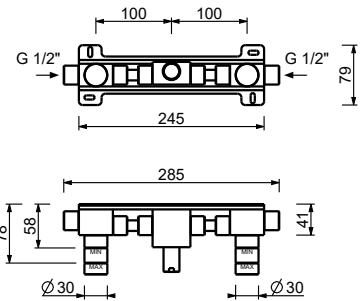

D810A

墙内预埋组件

40 00 D810A

洗面盆：出水嘴

Z238

墙装面盆出水口

- 龙头出水口长度22cm
- 流速限制器4.5升/分钟 3 bar
- 1/2" 寸入水管

Matt Gun Metal PVD 40 P5 Z238
不锈钢拉丝 40 93 Z238