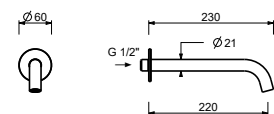

**墙装面盆出水口**

- 龙头出水口长度22cm
- 流速限制器4.5升/分钟 3 bar
- 1/2" 寸入水管

Matt Gun Metal PVD 40 P5 Z238  
 不锈钢拉丝 40 93 Z238

Z239

**墙装面盆出水口**

- 龙头出水口长度16cm
- 流速限制器4.5升/分钟 3 bar

Matt Gun Metal PVD 40 P5 Z239

不锈钢拉丝 40 93 Z239