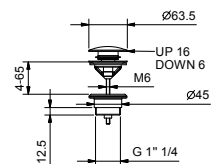

排水塞

- 1" 1/4
- 按压式去水塞
- 不带防溢孔的面盆
- 用于带防溢孔的面盆
- 通用的

备注：价格表末尾杂项部分中的完整整理表

Matt Gun Metal PVD	91 P5 8434
不锈钢拉丝	91 93 8434