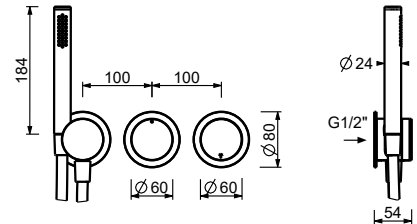

外部组件

Matt Gun Metal PVD   40 P5 L585B

不锈钢拉丝   40 93 L585B