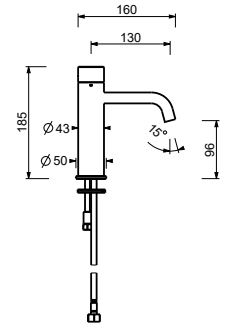

**Z238**

**落地式面盆混合龙头**  
\_龙头出水口长度22,5cm

**Z240B+Z240A**

**单孔式妇洗器混合器**  
\_龙头出水口长度13cm

**L508WF**  
不带排水

**墙装面盆出水口**  
\_龙头出水口长度16cm

**Z239**

1/4转陶瓷阀芯

**三孔式面盆龙头组**  
\_龙头出水口长度16cm

**L607W**  
不带排水

**墙装面盆龙头组**  
\_龙头出水口长度22cm

**L613B+D810A**  
不带排水

**L504WF**

**单孔式面盆混合龙头**

- 龙头出水口长度13cm
- 开关手柄
- 流速限制器4.5升/分钟 3 bar
- 供水软管
- 不带排水塞

Matt Gun Metal PVD      40 P5 L504WF

不锈钢拉丝                      40 93 L504WF

**L506WF**

**单孔式加高款面盆混合器**

- 龙头出水口长度19cm
- 开关手柄
- 流速限制器4.5升/分钟 3 bar
- 供水软管
- 不带排水塞

Matt Gun Metal PVD      40 P5 L506WF

不锈钢拉丝                      40 93 L506WF

**L807W**

**两孔面盆龙头**

- 龙头出水口长度16cm
- 开关手柄
- 流速限制器4.5升/分钟 3 bar
- 供水软管
- 不带排水塞

Matt Gun Metal PVD      40 P5 L807W

不锈钢拉丝                      40 93 L807W

**落地式面盆混合龙头**

- 龙头出水口长度19cm
- 开关手柄
- 流速限制器4.5升/分钟 3 bar
- 1/2" 寸入水管
- 不带排水塞