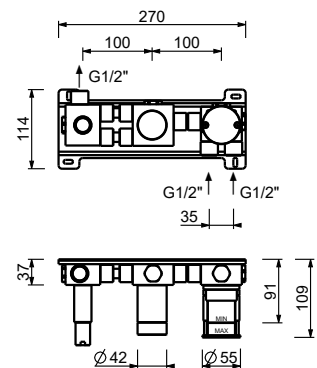

Внутренняя часть

40 00 D785A