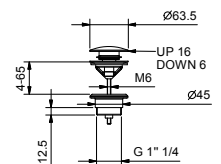

Донный клапан

- 1" 1/4
- с нажимным механизмом "Push-Open",
- для раковин без перелива
- для раковин с переливом
- универсальный слив

Н. В. полный список отделки в разделе прочие статьи в конце прайс листа"

Matt Gun Metal PVD 91 P5 8434

Матовая натуральная сталь 91 93 8434