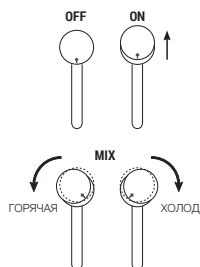

Все смесители для раковин и биде оснащены ограничителями расхода воды на 5 л/м.

- СМЕСИТЕЛИ С ТРАДИЦИОННЫМ КАРТРИДЖЕМ

Поток воды регулируется поднятием и опусканием ручки.

Поток воды регулируется поднятием и опусканием ручки.