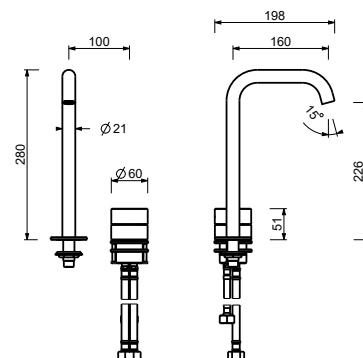

Matt Gun Metal PVD 40 P5 L504WF

Матовая натуральная сталь 40 93 L504WF

L506WF

Смеситель для раковины на 1 отверстие, высокий излив

- вылет 19 см
- ручка
- ограничитель потока воды до 4,5 л/мин при 3 бар
- подводка
- БЕЗ ДОННОГО КЛАПАНА

Matt Gun Metal PVD 40 P5 L506WF

Матовая натуральная сталь 40 93 L506WF

L807W

Смеситель для раковины на 2 отверстия

- вылет 16 см
- ручка
- ограничитель потока воды до 4,5 л/мин при 3 бар
- подводка
- БЕЗ ДОННОГО КЛАПАНА