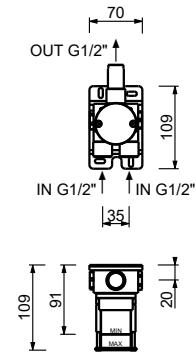

Внутренняя часть

40 00 D763A