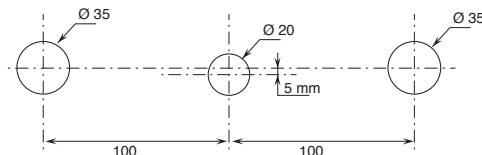

- Смеситель для раковины на 3 отверстия.
арт. L607W

Встраиваемый термостатический смеситель для душа 3/4 дюйма:

- арт. L772B+D972A - 2 выхода

- арт. L773B+D973A - 3 выхода

ПРИМЕР:

арт. L773B+D973A

а) Поворотный дивертор - Начиная со среднего положения, при повороте вправо включается 1-й выход, а затем 2-й и 3-й выходы.

б) управление открытием/закрытием и регулировка потока.

с) контроль температуры.