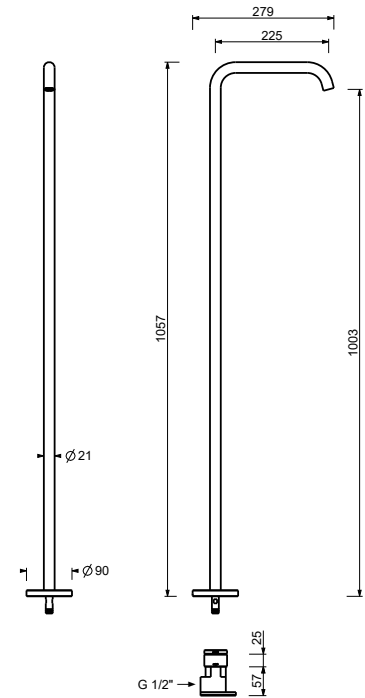

Z240A

Внутренняя часть

40 00 Z240A

Для БИДЕ : традиционный картридж

L508WF

Смеситель для биде на 1 отверстие

- вылет 13 см
- ручка
- ограничитель потока воды до 4,5 л/мин при 3 бар
- видимый аэратор
- подводка
- БЕЗ ДОННОГО КЛАПАНА

Matt Gun Metal PVD 40 P5 L508WF

Матовая натуральная сталь 40 93 L508WF