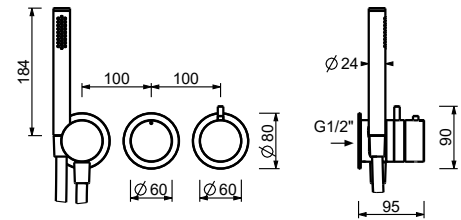

Термостатический встраиваемый смеситель для душа, 1/2"

- ручки
- переключатель с закрытием, на **3 потока** с поворотной кнопкой
- только для горизонтальной установки
- впуски 1/2"

L773B

Наружная часть

Matt Gun Metal PVD 40 P5 L773B

Матовая натуральная сталь 40 93 L773B

D973A

Внутренняя часть

40 00 D973A

Термостатический встраиваемый смеситель для душа, 1/2"

- ручка
- **1 выпуск** 1/2"
- впуски 1/2"
- Звукоизолированные
- с запорным вентилем

L700B