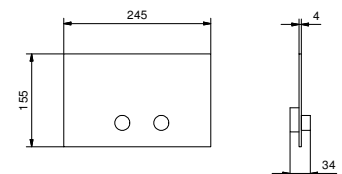

Матовая натуральная сталь 91 93 8364

8402

Кнопка смыва

- Базовый материал: Нержавеющая Сталь
- выступающие кнопки
- с круглыми кнопками
- сочетается с GEBERIT SIGMA8, SIGMA12
- без видимых крепежей

N. В. полный список отделок в разделе прочие статьи в конце прайс листа"