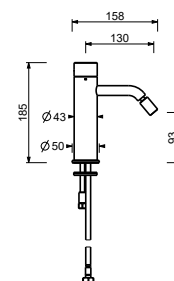

L508WF

Смеситель для биде на 1 отверстие

- вылет 13 см
- ручка
- ограничитель потока воды до 4,5 л/мин при 3 бар
- видимый аэратор
- подводка
- БЕЗ ДОННОГО КЛАПАНА

Matt Gun Metal PVD 40 P5 L508WF

Матовая натуральная сталь 40 93 L508WF