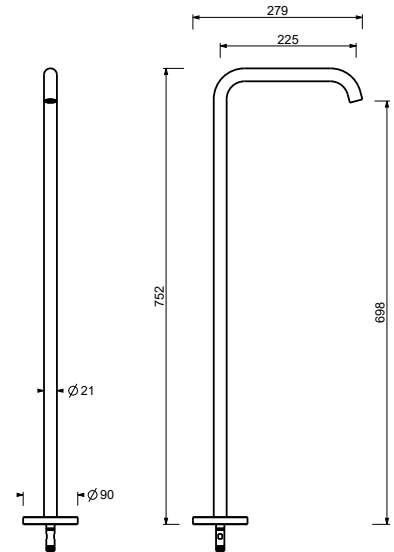

Напольный излив для ванны

- впуски 1/2"
- вылет 22,5 см

Z241B

Наружная часть

Matt Gun Metal PVD 40 P5 Z241B

Матовая натуральная сталь 40 93 Z241B

Z240A

Внутренняя часть

40 00 Z240A

РАЗЛИЧНЫЕ ФИТИНГИ

8434

Донный клапан

- 1" 1/4
- с нажимным механизмом "Push-Open",
- для раковин без перелива
- для раковин с переливом
- универсальный слив

Н. В. полный список отделки в разделе прочие статьи в конце прайс листа"

Matt Gun Metal PVD 91 P5 8434

Матовая натуральная сталь 91 93 8434