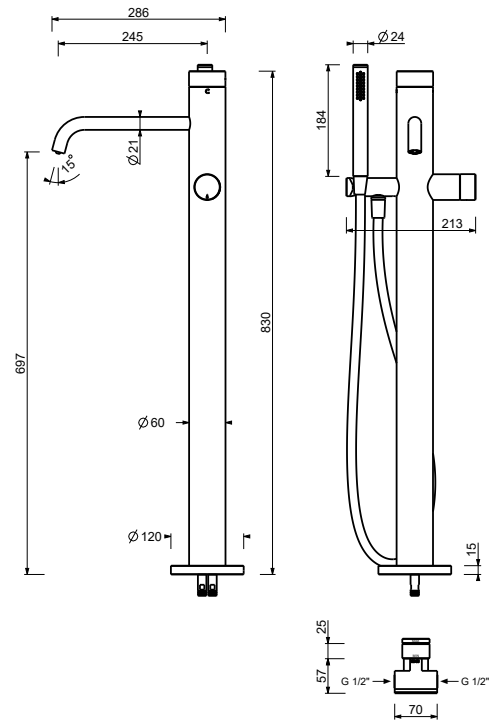

- вылет 24,5 см
- ручка
- ручка открывания/закрывания, регулирующая поток и температуру
- держатель ручной лейки
- гибкий шланг 150 см ПВХ
- впуски 1/2"
- напольный

L580B

Наружная часть

Matt Gun Metal PVD 40 P5 L580B

Матовая натуральная сталь 40 93 L580B

D736A

Внутренняя часть

40 00 D736A

Напольный излив для ванны

- впуски 1/2"
- вылет 22,5 см

Z241B

Наружная часть