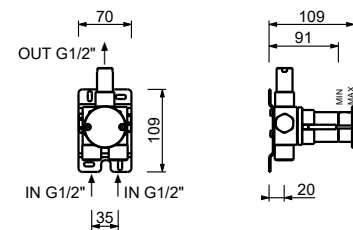

Матовая натуральная сталь 40 93 L700B

D900A

Внутренняя часть

40 00 D900A

8053

Верхний душ

- Ø 24 см
- Базовый материал: Нержавеющая Сталь
- ограничитель потока воды до 12 л/мин при 3 бар
- система от известкового налета
- впуск 1/2"
- обратный клапан