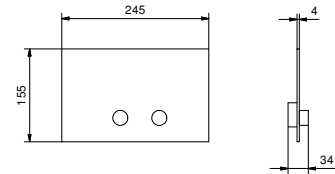

Matt Gun Metal PVD 91 P5 W216

Матовая натуральная сталь 91 93 W216

8486

Гидроёрщик с двойной функцией

- для очистки унитаза
- для личной гигиены, при использовании вместе со смесителем для душа
- шланговое подключение с держателем для ручной лейки
- Запорный вентиль
- Базовый материал: латунь
- круглая розетка
- гибкий шланг 120 см ПВХ
- впуск 1/2"