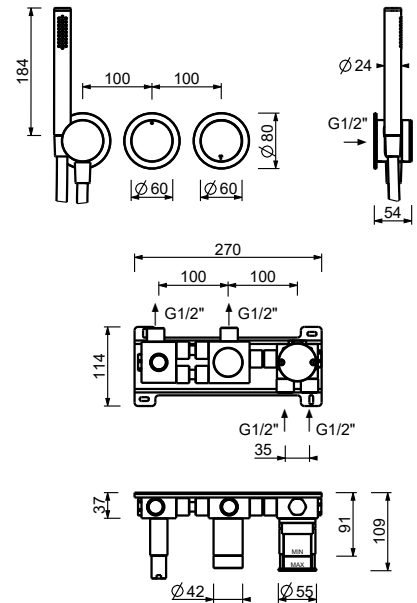

Наружная часть

Matt Gun Metal PVD 40 P5 L587B

Матовая натуральная сталь 40 93 L587B

D787A

Внутренняя часть

40 00 D787A

Термостатический встраиваемый смеситель для душа, 1/2"

- ручки
- переключатель с закрытием, на **2 потока** с поворотной кнопкой
- только для горизонтальной установки
- впуски 1/2"