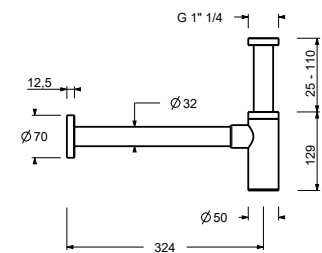

Matt Gun Metal PVD 91 P5 8435

Матовая натуральная сталь 91 93 8435

9234

Сифон бутылочный

- 1" 1/4
- для раковины и биде

N. В. полный список отделок в разделе прочие статьи в конце прайс листа"

Matt Gun Metal PVD 91 P5 9234