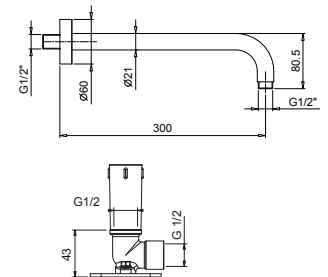

Кронштейн для душевой лейки

- длина 30 см
- круглая розетка
- настенный
- впуск 1/2"

Matt Gun Metal PVD 81 P5 8080

Матовая натуральная сталь 81 93 8080

ПО ЗАПРОСУ, ЕСЛИ ТРЕБУЕТСЯ: Встроенная часть для гипсокартона

W046 91 00 W046