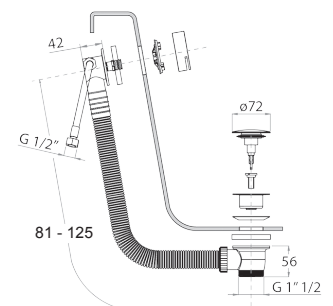

Матовая натуральная сталь 91 93 W001

W002

Слив для ванны

- с ручкой
- слив-перелив
- С ДОННЫМ КЛАПАНОМ

N. В. полный список отделок в разделе прочие статьи в конце прайс листа"

Matt Gun Metal PVD 91 P5 W002