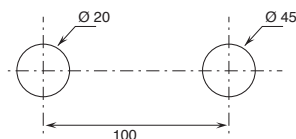

Техническая информация

AC/EX ECLIPSE поставляется в стандартном исполнении С РУЧКАМИ.

Все смесители для раковин и биде оснащены ограничителями расхода воды на 5 л/м.

- СМЕСИТЕЛИ С ТРАДИЦИОННЫМ КАРТРИДЖЕМ

Поток воды регулируется поднятием и опусканием ручки.

Поток воды регулируется поднятием и опусканием ручки.

Поток воды можно регулировать, перемещая ручку вперед и назад.

РАЗМЕР ОТВЕРСТИЙ:

- Для смесителя на одно отверстие для раковины и биде необходимо просверлить отверстие диаметром 35 мм.

- Смеситель для раковины на 2 отверстия.
арт. L807W

- Смеситель для раковины на 3 отверстия.
арт. L607W

Встраиваемый термостатический смеситель для душа 3/4 дюйма:

- арт. L772B+D972A - 2 выхода

- арт. L773B+D973A - 3 выхода

ПРИМЕР:

арт. L773B+D973A

а) Поворотный дивертор - Начиная со среднего положения, при повороте вправо включается 1-й выход, а затем 2-й и 3-й выходы.

б) управление открытием/закрытием и регулировка потока.

с) контроль температуры.

Базовые материалы: ЗАЩИЩЕННАЯ НЕРЖАВЕЮЩАЯ СТАЛЬ AISI 316/316 L

Отделки:

P5 Matt Gun Metal PVD

93 Защищенная Нержавеющая Сталь

AC/EX ECLIPSE характеризуется двойной обработкой изделия: корпус шлифованного цилиндра (а) и верхняя часть полированного вращающегося диска (обрабатывается индивидуально оператором, который оценивает качество полученной отделки в режиме реального времени). (б)

* Что касается запасных частей, аксессуаров, различных предметов и дополнений, пожалуйста, обратитесь к конкретным разделам прайс листа