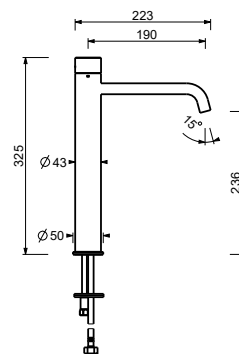

БЕЗ ДОННОГО КЛАПАНА

Смеситель из стены
для раковины*_вылет излива 22 см***L613B+D810A**

БЕЗ ДОННОГО КЛАПАНА

L504WF

Смеситель для раковины на 1 отверстие

- вылет 13 см
- ручка
- ограничитель потока воды до 4,5 л/мин при 3 бар
- подводка
- БЕЗ ДОННОГО КЛАПАНА

Matt Gun Metal PVD 40 P5 L504WF

Матовая натуральная сталь 40 93 L504WF

L506WF

Смеситель для раковины на 1 отверстие, высокий излив

- вылет 19 см
- ручка
- ограничитель потока воды до 4,5 л/мин при 3 бар
- подводка
- БЕЗ ДОННОГО КЛАПАНА

Matt Gun Metal PVD 40 P5 L506WF

Матовая натуральная сталь 40 93 L506WF

L807W

Смеситель для раковины на 2 отверстия

- вылет 16 см
- ручка
- ограничитель потока воды до 4,5 л/мин при 3 бар
- подводка
- БЕЗ ДОННОГО КЛАПАНА