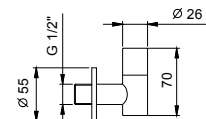

Матовая натуральная сталь 91 93 9234

8364

Угловой вентиль с фильтром (2 шт.)

- с запорным вентилем
- фильтр
- впуск 1/2"

N. В. полный список отделок в разделе прочие статьи в конце прайс листа"

Matt Gun Metal PVD 91 P5 8364