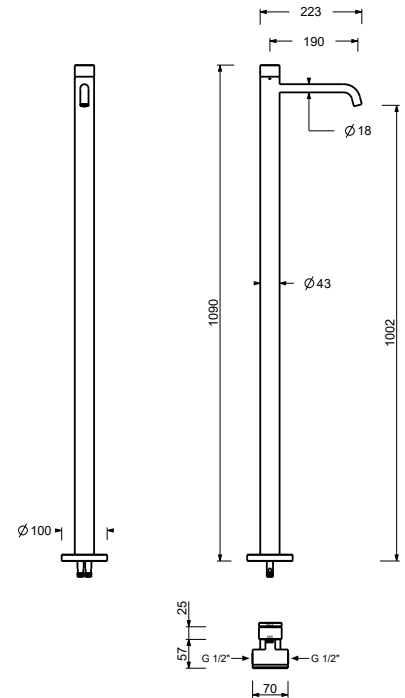

Напольный смеситель для раковины

- вылет 19 см
- ручка
- ограничитель потока воды до 4,5 л/мин при 3 бар
- впуск 1/2"
- БЕЗ ДОННОГО КЛАПАНА

L536B

D736A

Наружная часть

Matt Gun Metal PVD 40 P5 L536B

Матовая натуральная сталь 40 93 L536B

Внутренняя часть

40 00 D736A