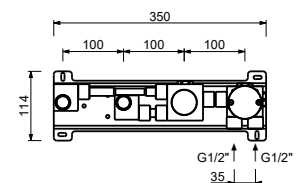

L665

Наборный смеситель для ванны

- вылет 16 см
- ручки
- на 5 отверстий
- переключатель на **2 потока** с поворотной кнопкой
- гибкий шланг 150 см
- картридж керамический 90°
- впуски 1/2"
- подводка

Matt Gun Metal PVD 40 P5 L665

Матовая натуральная сталь 40 93 L665

L667

Наборный смеситель для ванны

- ручки
- без излива
- на 4 отверстия
- переключатель на **2 потока** с поворотной кнопкой
- гибкий шланг 150 см
- картридж керамический 90°
- впуски 1/2"
- подводка

Matt Gun Metal PVD 40 P5 L667

Матовая натуральная сталь 40 93 L667

Встраиваемый смеситель для ванны

- вылет 22 см
- ручки
- переключатель на **2 потока** с поворотной кнопкой
- шланговое подключение с держателем для ручной лейки
- гибкий шланг 150 см ПВХ
- впуски 1/2"

L521B

Наружная часть

Matt Gun Metal PVD 40 P5 L521B

Матовая натуральная сталь 40 93 L521B

D721A

Внутренняя часть

40 00 D721A