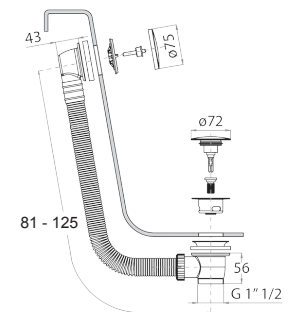

Matt Gun Metal PVD 91 P5 W001

Матовая натуральная сталь 91 93 W001