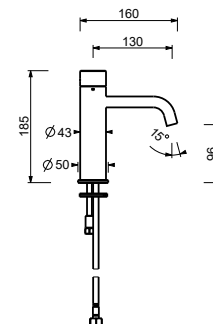

БЕЗ ДОННОГО КЛАПАНА

Смеситель из стены
для раковины*_вылет излива 22 см***L613B+D810A**

БЕЗ ДОННОГО КЛАПАНА

L504WF

Смеситель для раковины на 1 отверстие

- вылет 13 см
- ручка
- ограничитель потока воды до 4,5 л/мин при 3 бар
- подводка
- БЕЗ ДОННОГО КЛАПАНА

Matt Gun Metal PVD 40 P5 L504WF

Матовая натуральная сталь 40 93 L504WF

L506WF

Смеситель для раковины на 1 отверстие, высокий излив

- вылет 19 см
- ручка
- ограничитель потока воды до 4,5 л/мин при 3 бар
- подводка
- БЕЗ ДОННОГО КЛАПАНА

Matt Gun Metal PVD 40 P5 L506WF

Матовая натуральная сталь 40 93 L506WF

L807W

Смеситель для раковины на 2 отверстия

- вылет 16 см
- ручка
- ограничитель потока воды до 4,5 л/мин при 3 бар
- подводка
- БЕЗ ДОННОГО КЛАПАНА