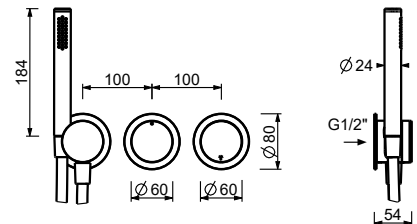

Наружная часть

Matt Gun Metal PVD 40 P5 L585B

Матовая натуральная сталь 40 93 L585B