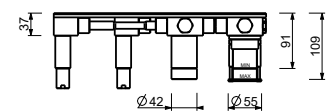

L665

Наборный смеситель для ванны

- вылет 16 см
- ручки
- на 5 отверстий
- переключатель на **2 потока** с поворотной кнопкой
- гибкий шланг 150 см
- картридж керамический 90°
- впуски 1/2"
- подводка

Matt Gun Metal PVD 40 P5 L665

Матовая натуральная сталь 40 93 L665

L667

Наборный смеситель для ванны

- ручки
- без излива
- на 4 отверстия
- переключатель на **2 потока** с поворотной кнопкой
- гибкий шланг 150 см
- картридж керамический 90°
- впуски 1/2"
- подводка

Matt Gun Metal PVD 40 P5 L667

Матовая натуральная сталь 40 93 L667

Встраиваемый смеситель для ванны

- вылет 22 см
- ручки
- переключатель на **2 потока** с поворотной кнопкой
- шланговое подключение с держателем для ручной лейки
- гибкий шланг 150 см ПВХ
- впуски 1/2"

L521B

Наружная часть

Matt Gun Metal PVD 40 P5 L521B

Матовая натуральная сталь 40 93 L521B

D721A

Внутренняя часть

40 00 D721A