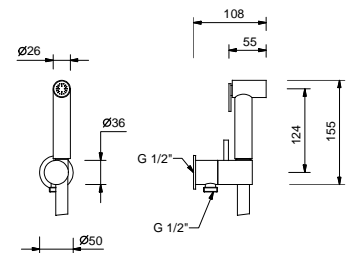

N. В. полный список отделок в разделе прочие статьи в конце прайс листа"

Matt Gun Metal PVD 91 P5 W216

Матовая натуральная сталь 91 93 W216

8486

Гидроёрщик с двойной функцией

- для очистки унитаза
- для личной гигиены, при использовании вместе со смесителем для душа
- шланговое подключение с держателем для ручной лейки
- Запорный вентиль
- Базовый материал: латунь
- круглая розетка
- гибкий шланг 120 см ПВХ
- впуск 1/2"