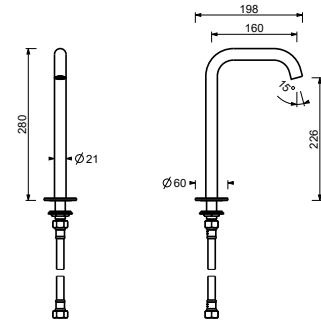

Z238

Излив смесителя со стены для раковины

- вылет 22 см
- ограничитель потока воды до 4,5 л/мин при 3 бар
- впуск 1/2"

Matt Gun Metal PVD 40 P5 Z238

Матовая натуральная сталь 40 93 Z238

Z239

Излив смесителя для раковины

- вылет 16 см
- ограничитель потока воды до 4,5 л/мин при 3 бар

Matt Gun Metal PVD 40 P5 Z239

Матовая натуральная сталь 40 93 Z239

Напольный излив для раковины

- вылет 22,5 см
- ограничитель потока воды до 4,5 л/мин при 3 бар