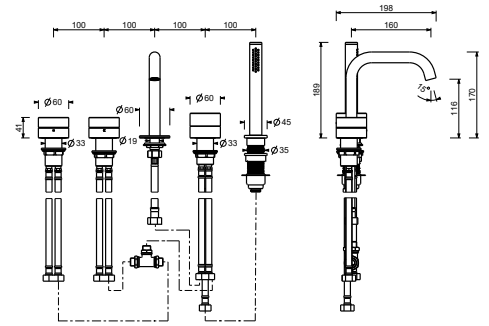

L521B+D721A
2 выпуска

Напольный смеситель для ванны

_впуски 1/2"

L580B+D736A
2 выпуска

L665

Наборный смеситель для ванны

- вылет 16 см
- ручки
- на 5 отверстий
- переключатель на **2 потока** с поворотной кнопкой
- гибкий шланг 150 см
- картридж керамический 90°
- впуски 1/2"
- подводка