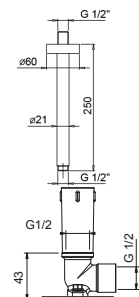

Кронштейн для душевой лейки

- длина 25 см
- круглая розетка
- потолочный
- впуск 1/2"

Matt Gun Metal PVD 81 P5 8058

Матовая натуральная сталь 81 93 8058

ПО ЗАПРОСУ, ЕСЛИ ТРЕБУЕТСЯ: Встроенная часть для гипсокартона

W046 91 00 W046