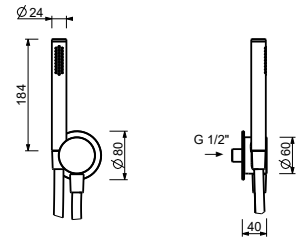

Matt Gun Metal PVD 81 P5 8058

Матовая натуральная сталь 81 93 8058

ПО ЗАПРОСУ, ЕСЛИ ТРЕБУЕТСЯ: Встроенная часть для гипсокартона

W046 91 00 W046

8138

Душевой набор

- шланговое подключение с держателем для ручной лейки
- гибкий шланг 150 см ПВХ
- впуск 1/2"