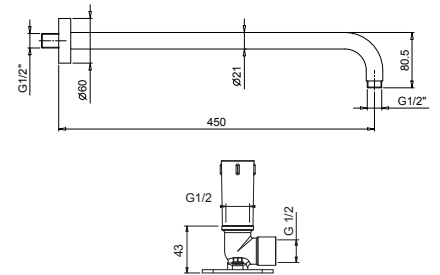

8058

Кронштейн для душевой лейки

- длина 25 см
- круглая розетка
- потолочный
- впуск 1/2"

Matt Gun Metal PVD 81 P5 8058

Матовая натуральная сталь 81 93 8058

ПО ЗАПРОСУ, ЕСЛИ ТРЕБУЕТСЯ: Встроенная часть для гипсокартона

W046 91 00 W046