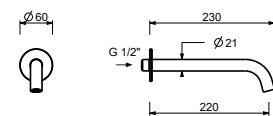

Z238

Излив смесителя со стены для раковины

- вылет 22 см
- ограничитель потока воды до 4,5 л/мин при 3 бар
- впуск 1/2"

Matt Gun Metal PVD 40 P5 Z238

Матовая натуральная сталь 40 93 Z238

Z239

Излив смесителя для раковины