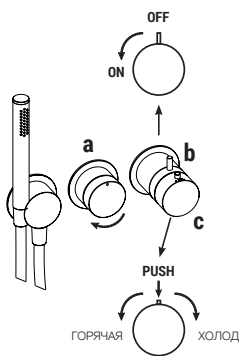

Поток воды можно регулировать, перемещая ручку вперед и назад.

РАЗМЕР ОТВЕРСТИЙ:

- Для смесителя на одно отверстие для раковины и биде необходимо просверлить отверстие диаметром 35 мм.

- Смеситель для раковины на 2 отверстия.
арт. L807W

- Смеситель для раковины на 3 отверстия.
арт. L607W

Встраиваемый термостатический смеситель для душа 3/4 дюйма:

- арт. L772B+D972A - 2 выхода

- арт. L773B+D973A - 3 выхода

ПРИМЕР:

арт. L773B+D973A

а) Поворотный дивертор - Начиная со среднего положения, при повороте вправо включается 1-й выход, а затем 2-й и 3-й выходы.

б) управление открытием/закрытием и регулировка потока.

с) контроль температуры.

Базовые материалы: ЗАЩИЩЕННАЯ НЕРЖАВЕЮЩАЯ СТАЛЬ AISI 316/316 L

Отделки:

P5 Matt Gun Metal PVD

93 Защищенная Нержавеющая Сталь