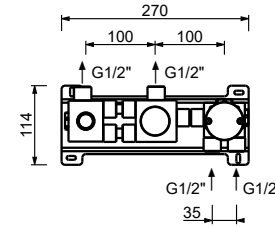

D973A

Внутренняя часть

40 00 D973A

Термостатический встраиваемый смеситель для душа, 1/2"

- ручка
- **1 выпуск** 1/2"
- впуски 1/2"
- Звукоизолированные
- с запорным вентилем

L700B