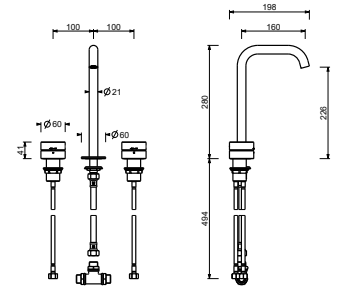

- вылет 22 см
- ручка
- ограничитель потока воды до 4,5 л/мин при 3 бар
- впуск 1/2"
- БЕЗ ДОННОГО КЛАПАНА

L513B

D711A

Наружная часть

Matt Gun Metal PVD 40 P5 L513B

Матовая натуральная сталь 40 93 L513B

Внутренняя часть

40 00 D711A

L607W

Смеситель для раковины на 3 отверстия

- вылет 16 см
- ручки
- ограничитель потока воды до 4,5 л/мин при 3 бар
- картридж керамический 90°
- подводка
- БЕЗ ДОННОГО КЛАПАНА

Matt Gun Metal PVD 40 P5 L607W

Матовая натуральная сталь 40 93 L607W

Смеситель из стены для раковины

- вылет 22 см
- ручки
- ограничитель потока воды до 4,5 л/мин при 3 бар
- картридж керамический 90°
- впуски 1/2"
- БЕЗ ДОННОГО КЛАПАНА