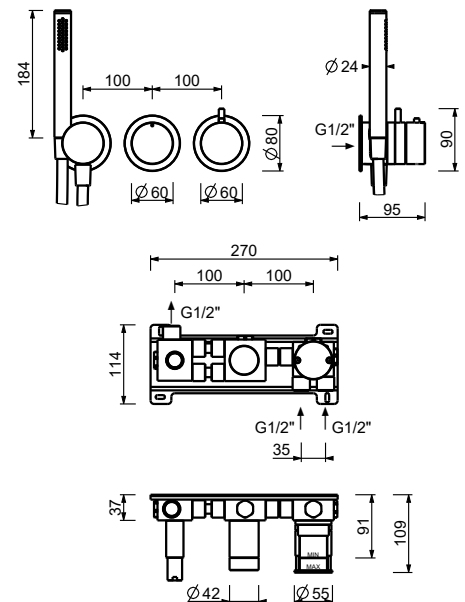

L772B

Наружная часть

Matt Gun Metal PVD 40 P5 L772B

Матовая натуральная сталь 40 93 L772B

D972A

Внутренняя часть

40 00 D972A

Термостатический встраиваемый смеситель для душа, 1/2"