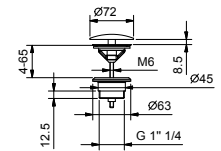

Матовая натуральная сталь 91 93 8434

8435

Донный клапан

- 1" 1/4
- для раковин без перелива
- для раковин с переливом
- свободный слив
- универсальный слив

N. В. полный список отделок в разделе прочие статьи в конце прайс листа"