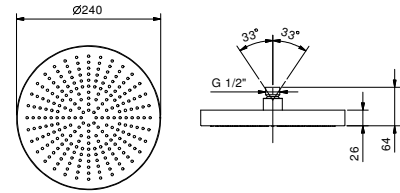

8053

Верхний душ

- Ø 24 см
- Базовый материал: Нержавеющая Сталь
- ограничитель потока воды до 12 л/мин при 3 бар
- система от известкового налета
- впуск 1/2"
- обратный клапан

Н.В. Условия, необходимые для правильного функционирования: Мин. Поток: 10 л/мин