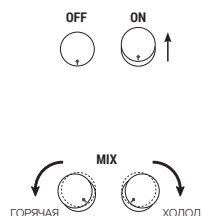

Все смесители для раковин и биде оснащены ограничителями расхода воды на 5 л/м.

- СМЕСИТЕЛИ С ТРАДИЦИОННЫМ КАРТРИДЖЕМ

Поток воды регулируется поднятием и опусканием ручки.

Поток воды регулируется поднятием и опусканием ручки.