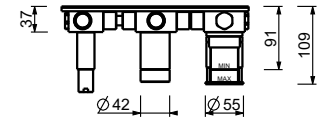

Термостатический встраиваемый смеситель для душа, 1/2"

- ручки
- переключатель с закрытием, на **3 потока** с поворотной кнопкой
- только для горизонтальной установки
- впуски 1/2"

L773B

Наружная часть

Matt Gun Metal PVD 40 P5 L773B

Матовая натуральная сталь 40 93 L773B

D973A

Внутренняя часть

40 00 D973A

Термостатический встраиваемый смеситель для душа, 1/2"

- ручка
- **1 выпуск** 1/2"
- впуски 1/2"
- Звукоизолированные
- с запорным вентилем

L700B

Наружная часть

Matt Gun Metal PVD 40 P5 L700B

Матовая натуральная сталь 40 93 L700B

D900A

Внутренняя часть

40 00 D900A