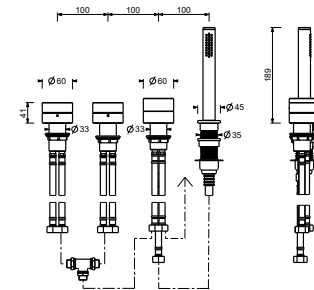

L667

Наборный смеситель для ванны

- ручки
- без излива
- на 4 отверстия
- переключатель на **2 потока** с поворотной кнопкой
- гибкий шланг 150 см
- картридж керамический 90°
- впуски 1/2"
- подводка