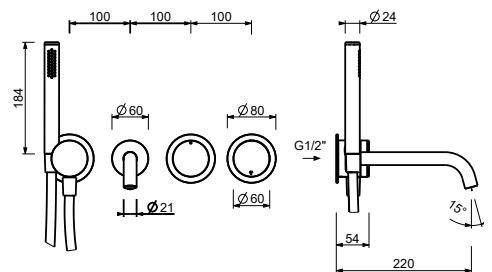

L521B

Наружная часть

Matt Gun Metal PVD 40 P5 L521B

Матовая натуральная сталь 40 93 L521B