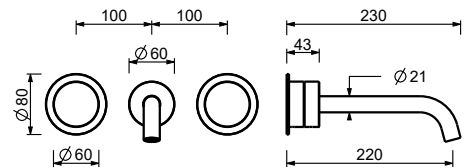

L613B

Наружная часть

Matt Gun Metal PVD 40 P5 L613B

Матовая натуральная сталь 40 93 L613B