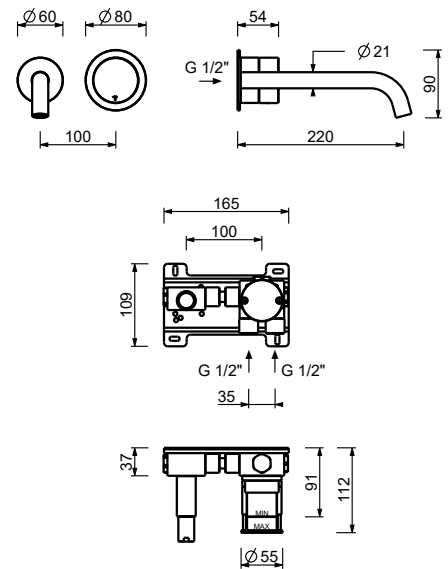

Внутренняя часть

40 00 D711A