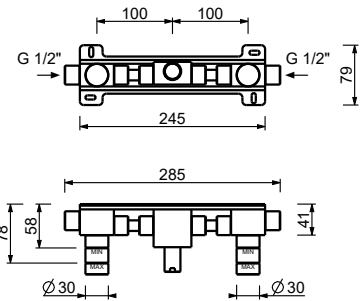

L613B

Наружная часть

Matt Gun Metal PVD 40 P5 L613B

Матовая натуральная сталь 40 93 L613B

D810A

Внутренняя часть

40 00 D810A

Раковина : изливы

Z238

Излив смесителя со стены для раковины

- вылет 22 см
- ограничитель потока воды до 4,5 л/мин при 3 бар
- впуск 1/2"

Matt Gun Metal PVD 40 P5 Z238

Матовая натуральная сталь 40 93 Z238

Z239

Излив смесителя для раковины