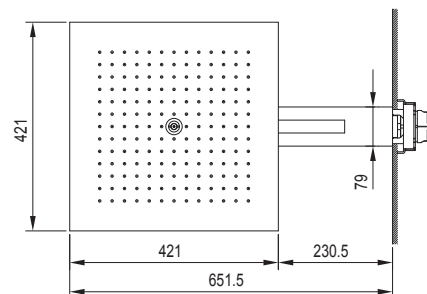

ACQUADOLCE系列

技术说明书

多功能花洒

_421 x 651,5 mm

L011B+L003A

雨式 / 喷雾

多功能花洒

水功能：

- 第一个功能：168 个防水垢喷嘴-雨淋式
- 第二个功能：雨雾式 - 1个带防滴阀的防水垢喷嘴
- 421 x 651,5 mm
- 墙面装

注意：正确运行的必要条件：最低水流量：12升 / 分钟

款式号. L011B

**外部组件**

| | |
|--------|-------------|
| 不锈钢抛光色 | 69 38 L011B |
| 不锈钢拉丝 | 69 93 L011B |

款式号. L003A