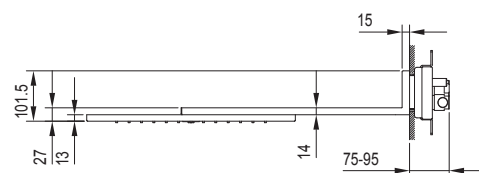

墙内预埋组件

69 00 L003A