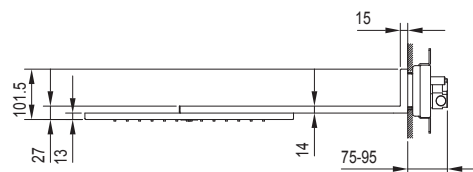

Partie à encastrer

69 00 L003A

PRIX TOTAL

Acier Brillant

Acier Brossé