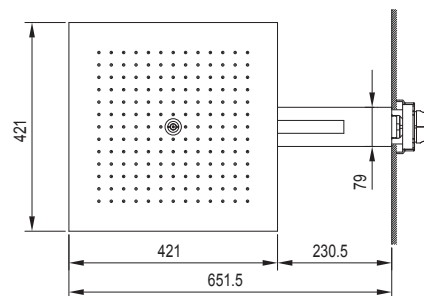

ACQUADOLCE

MANUEL TECHNIQUE

ACQUADOLCE

**Pomme de douche
multifonction**

_421 x 651,5 mm

L011B+L003A

pluie / brumisation

Pomme de douche multifonction

Fonctions eau :

- fonction 1 : 168 picots anticalcaires pluie
- fonction 2 : brumisateur eau : 1 picot anticalcaire avec clapets anti-retour
- 421 x 651,5 mm
- pour installation murale

N.B. Conditions nécessaires pour le fonctionnement correct:

Débit min.d'alimentation: 12 l/min

Art. L011B

Partie externe

Acier Brillant 69 38 L011B

Acier Brossé 69 93 L011B

Art. L003A

Partie à encastrer

69 00 L003A