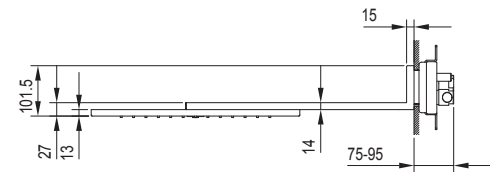

**Hinweis: Nötige Bedingungen für korrektes Funktionieren:
Mindestzufuhr 12 l/min**

Art. L011B

AP-Teil

Edelstahl poliert 69 38 L011B

Edelstahl gebürstet 69 93 L011B

Art. L003A

UP-Teil

69 00 L003A