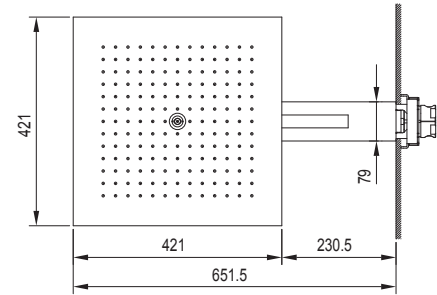

ACQUADOLCE

TECHNISCHES HANDBUCH

ACQUADOLCE

Multifunktionskopfbrause
_421 x 651,5 mm

L011B+L003A
Regen / Dampf

Multifunktionskopfbrause

Wasserfunktionen:

- funktion 1: 168 Regen-Antikalk-Düsen
- funktion 2: Wassernebel: 1 Antikalk-Düsen mit Antitropfventil
- 421 x 651,5 mm
- Wandmontage

**Hinweis: Nötige Bedingungen für korrektes Funktionieren:
Mindestzufuhr 12 l/min**

Art. L011B

AP-Teil

Edelstahl poliert 69 38 L011B

Edelstahl gebürstet 69 93 L011B

Art. L003A

UP-Teil

69 00 L003A