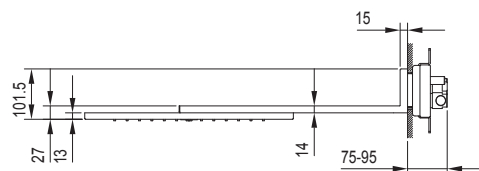

Внутренняя часть

69 00 L003А

ОБЩАЯ СТОИМОСТЬ

Блестящая натуральная сталь

Матовая натуральная сталь