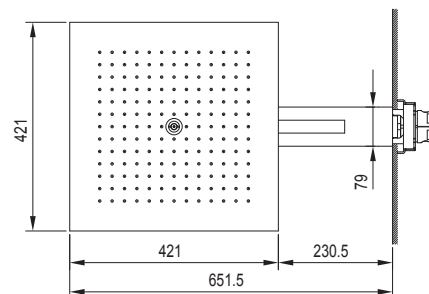

ACQUADOLCE

ТЕХНИЧЕСКАЯ ИНСТРУКЦИЯ

ACQUADOLCE

**Многофункциональный
верхний душ**
_421 x 651,5 мм

L011B+L003A
дождь / туман

Многофункциональный верхний душ

Функции:

- 1ая-функция - 168 анти-кальциевых форсунок - ДОЖДЬ
- 2ая-функция - ТУМАН - 1 анти-кальциевая форсунка с клапаном анти-капля
- 421 x 651,5 мм
- настенный

Н.В. Условия, необходимые для правильного функционирования: Мин. Поток: 12 л/мин

АРТ. L011В

Наружная часть

Блестящая натуральная сталь 69 38 L011В

Матовая натуральная сталь 69 93 L011В

АРТ. L003А

Внутренняя часть