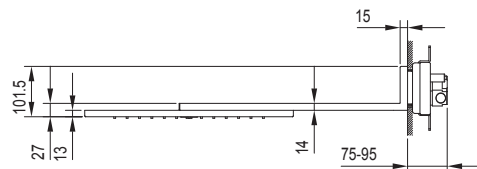

Parte empotrable

69 00 L003A

PRECIO TOTAL

Acero Brillante

Acero Cepillado