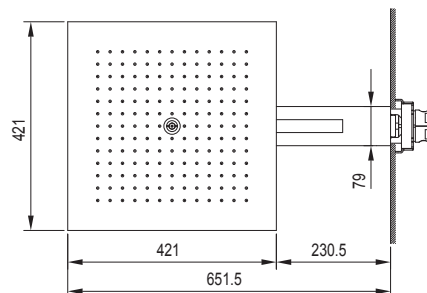

ACQUADOLCE

MANUAL TÉCNICO

ACQUADOLCE

Rociador multifunción
_421 x 651,5 mm

L011B+L003A
lluvia / nebulización

Rociador multifunción

Funciones agua

- función 1: 168 chorros anticálceos lluvia
- función 2: nebulización agua: 1 chorro anticálceo con válvula antigoteo
- 421 x 651,5 mm
- para instalación a pared

NOTA: Condiciones necesarias para el correcto funcionamiento:
Caudal mín. de alimentación: 12 l/min

Art. L011B

Parte externa

Acero Brillante 69 38 L011B

Acero Cepillado 69 93 L011B

Art. L003A

Parte empotrable