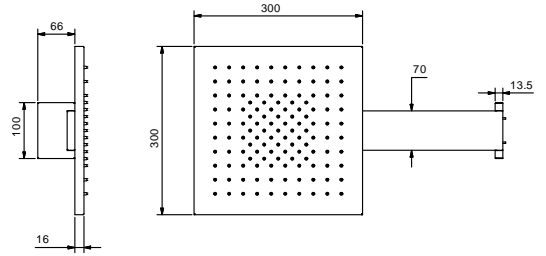

多功能花洒

水功能：

- 第一个功能：125 个防水垢喷嘴
- 30x30cm
- 止回阀
- 流速限制器12升/分钟 3 bar
- 墙面装

注意：保证产品正确运行的必要条件：

水流量不小于：9升/分钟

注意：要选择淋浴混合器，请参阅每个系列的淋浴组合页面

款式号. K042B

外部组件

不锈钢抛光色	79 38 K042B
哑光黑	79 13 K042B
哑光白色	79 29 K042B
Nickel PVD	79 95 K042B
Matt Gun Metal PVD	79 P5 K042B
Matt British Gold PVD	79 P6 K042B
Matt Copper PVD	79 P9 K042B
超金色	79 01 K042B
不锈钢拉丝	79 93 K042B

款式号. K031A

墙内预埋组件

79 00 K031A

总价

不锈钢抛光色	
哑光黑	
哑光白色	
Nickel PVD	
Matt Gun Metal PVD	
Matt British Gold PVD	
Matt Copper PVD	
超金色	
不锈钢拉丝