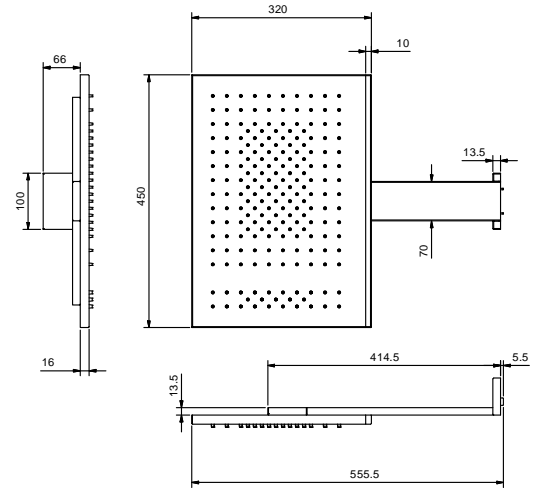

多功能花洒 Dream

水功能：

- 第一个功能：170 个防水垢喷嘴
- 第二个功能：25 个防水垢喷嘴

灯功能：

- LED RGB 白光灯
- RGB led色彩疗法：红色、绿色、蓝色和黄色
- “感觉”色彩顺序
- 30 x 45 cm
- 止回阀
- 流速限制器 14升/分钟 3 bar
- 墙面装

注意：保证产品正确运行的必要条件：水流量不小于：12升/分钟

注意：要选择淋浴混合器，请参阅每个系列的淋浴组合页面

款式号. K031B

外部组件

不锈钢抛光色	79 38 K031B
哑光黑	79 13 K031B
哑光白色	79 29 K031B
Nickel PVD	79 95 K031B
Matt Gun Metal PVD	79 P5 K031B
Matt British Gold PVD	79 P6 K031B
Matt Copper PVD	79 P9 K031B
超金色	79 01 K031B
不锈钢拉丝	79 93 K031B