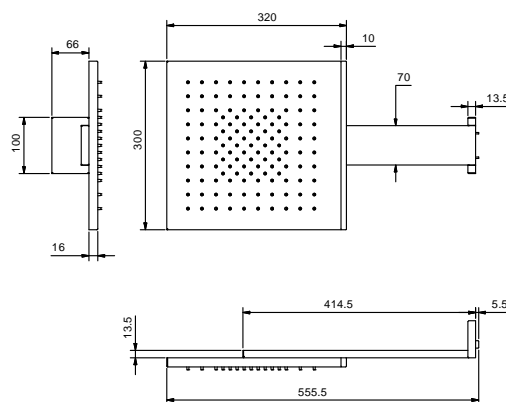

多功能花洒 Dream

1. 水功能：
2. 第一个功能：125 个防水垢喷嘴
3. 灯功能：
4. LED RGB 白光灯
   - RGB led色彩疗法：红色、绿色、蓝色和黄色
   - “感觉”色彩顺序
   - 雨式花洒 30x30 cm
   - 止回阀
   - 流速限制器12升/分钟 3 bar
   - 墙面装

注意：保证产品正确运行的必要条件：
水流量不小于：9升/分钟

注意：要选择淋浴混合器，请参阅每个系列的淋浴组合页面

款式号. K041B

外部组件

不锈钢抛光色	79 38 K041B
哑光黑	79 13 K041B
哑光白色	79 29 K041B
Nickel PVD	79 95 K041B
Matt Gun Metal PVD	79 P5 K041B
Matt British Gold PVD	79 P6 K041B
Matt Copper PVD	79 P9 K041B
超金色	79 01 K041B
不锈钢拉丝	79 93 K041B