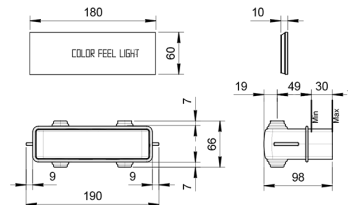

款式号. K101

触摸式控制键盘

- 自选项
- 3个背光灯控制键：白光、彩色灯光、感官光谱渐变
- 包含预埋件部分

79 00 K101