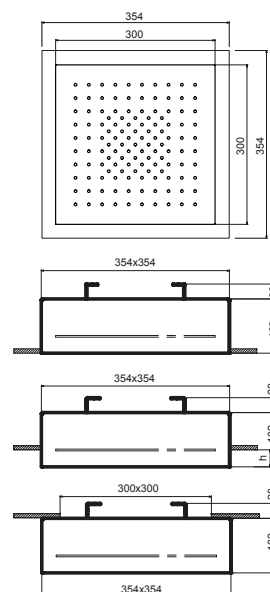

款式号. K001

多功能花洒 Dream

1. 水功能：
2. 第一个功能：125 个防水垢喷嘴
3. 灯功能：
4. LED RGB 白光灯
   - RGB led色彩疗法：红色、绿色、蓝色和黄色
   - “感觉”色彩顺序
   - 电源
   - 边框 35x35 cm
   - 雨式花洒 30x30 cm
   - 包含预埋件部分
   - 止回阀
   - 流速限制器12升/分钟 3 bar

注意：保证产品正确运行的必要条件：
水流量不小于：9升/分钟

注意：要选择淋浴混合器，请参阅每个系列的淋浴组合页面

不锈钢抛光色	79 38 K001
哑光黑	79 13 K001
哑光白色	79 29 K001
Nickel PVD	79 95 K001
Matt Gun Metal PVD	79 P5 K001
Matt British Gold PVD	79 P6 K001
Matt Copper PVD	79 P9 K001
超金色	79 01 K001

不锈钢拉丝 79 93 K001