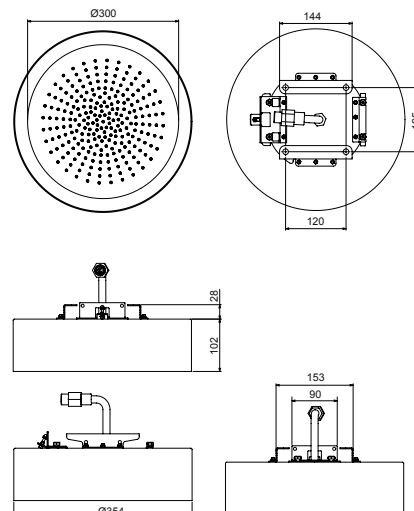

款式号. K062

多功能花洒

1. 水功能：
2. 第一个功能：240 个防水垢喷嘴
3. 边框 Ø 35 cm
   - 雨式花洒 Ø 30 cm
   - 止回阀
   - 流速限制器 14升/分钟 3 bar
   - 包含预埋件部分
   - 用于天花板安装：嵌入式，半嵌入式，外部

注意：保证产品正确运行的必要条件：水流量不小于：12升/分钟

注意：要选择淋浴混合器，请参阅每个系列的淋浴组合页面

不锈钢抛光色	79 38 K062
哑光黑	79 13 K062
哑光白色	79 29 K062
Nickel PVD	79 95 K062
Matt Gun Metal PVD	79 P5 K062
Matt British Gold PVD	79 P6 K062
Matt Copper PVD	79 P9 K062
超金色	79 01 K062

不锈钢拉丝 79 93 K062