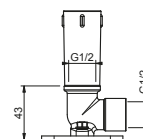

选配 适用石膏板的预埋件

款式号. W046   91 00 W046