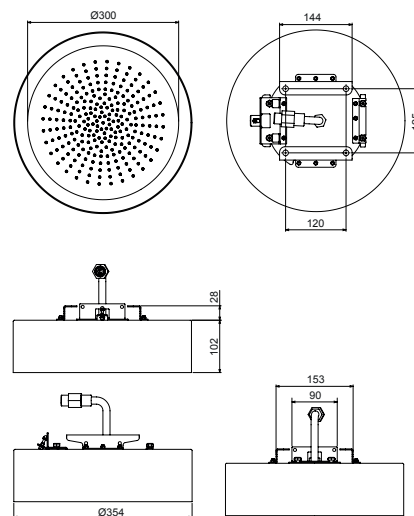

款式号. K061

多功能花洒 Dream

1. 水功能：
2. 第一个功能：240 个防水垢喷嘴
3. 灯功能：
4. LED RGB 白光灯
   - RGB led色彩疗法：红色、绿色、蓝色和黄色
   - “感觉”色彩顺序
   - 电源
   - 边框 Ø 35 cm
   - 雨式花洒 Ø 30 cm
   - 止回阀
   - 流速限制器 14升/分钟 3 bar
   - 包含预埋件部分
   - 用于天花板安装：嵌入式，半嵌入式，外部

注意：保证产品正确运行的必要条件：水流量不小于：12升/分钟

注意：要选择淋浴混合器，请参阅每个系列的淋浴组合页面

不锈钢抛光色	79 38 K061
哑光黑	79 13 K061
哑光白色	79 29 K061
Nickel PVD	79 95 K061
Matt Gun Metal PVD	79 P5 K061
Matt British Gold PVD	79 P6 K061
Matt Copper PVD	79 P9 K061
超金色	79 01 K061

不锈钢拉丝 79 93 K061