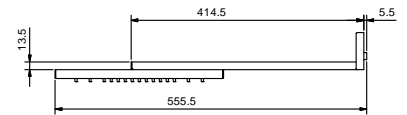

多功能花洒

水功能：

- 第一个功能：125 个防水垢喷嘴
- 30x30cm
- 止回阀
- 流速限制器12升/分钟 3 bar
- 墙面装

注意：保证产品正确运行的必要条件：

水流量不小于：9升/分钟

注意：要选择淋浴混合器，请参阅每个系列的淋浴组合页面

款式号. K042B

外部组件

不锈钢抛光色	79 38 K042B
哑光黑	79 13 K042B
哑光白色	79 29 K042B
Nickel PVD	79 95 K042B
Matt Gun Metal PVD	79 P5 K042B
Matt British Gold PVD	79 P6 K042B
Matt Copper PVD	79 P9 K042B
超金色	79 01 K042B
不锈钢拉丝	79 93 K042B