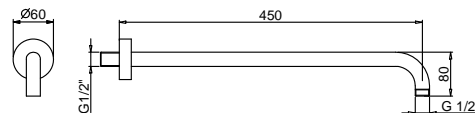

款式号. 8028

花洒臂

- 长度45cm
- 圆形底座
- 墙面装
- 1/2" 寸入水管

铬色	86 02 8028
哑光黑	86 13 8028
哑光白色	86 29 8028
Nickel PVD	86 95 8028
Matt Gun Metal PVD	86 P5 8028
Matt British Gold PVD	86 P6 8028
Matt Copper PVD	86 P9 8028
超金色	86 01 8028

不锈钢拉丝 86 93 8028

选配 适用石膏板的预埋件

款式号. W046 91 00 W046