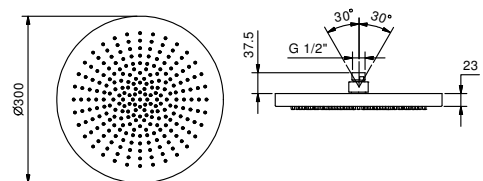

款式号. K073

多功能花洒

1. 水功能：
2. 第一个功能：240 个防水垢喷嘴
   - 直径30cm
   - 止回阀
   - 流速限制器 14升/分钟 3 bar
   - 1/2" 寸入水管
   - 防钙化系统
   - 墙面装

注意：保证产品正确运行的必要条件：水流量不小于：12升/分钟

注意：花洒臂需另行订购

注意：要选择淋浴混合器，请参阅每个系列的淋浴组合页面