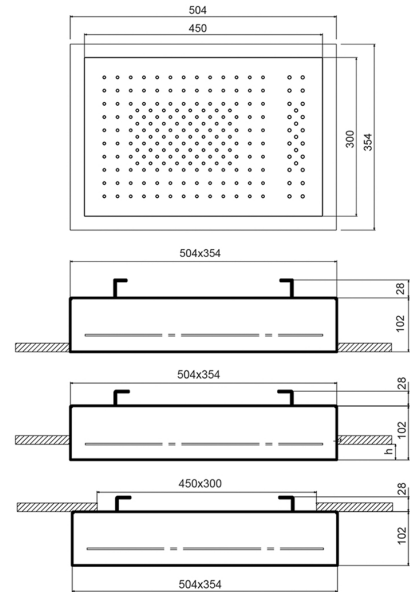

款式号. K021

多功能花洒 Dream

1. 水功能：
2. 第一个功能：170 个防水垢喷嘴
   - 第二个功能：25 个防水垢喷嘴
3. 灯功能：
4. LED RGB 白光灯
   - RGB led色彩疗法：红色、绿色、蓝色和黄色
   - “感觉”色彩顺序
   - 电源
   - 边框 50x35 cm
   - 雨式花洒 45x30 cm
   - 包含预埋件部分
   - 止回阀
   - 流速限制器 14升/分钟 3 bar
   - 用于天花板安装：嵌入式，半嵌入式，外部

注意：保证产品正确运行的必要条件：水流量不小于：12升/分钟

注意：要选择淋浴混合器，请参阅每个系列的淋浴组合页面

不锈钢抛光色	79 38 K021
哑光黑	79 13 K021
哑光白色	79 29 K021
Nickel PVD	79 95 K021
Matt Gun Metal PVD	79 P5 K021
Matt British Gold PVD	79 P6 K021
Matt Copper PVD	79 P9 K021
超金色	79 01 K021
不锈钢拉丝	79 93 K021