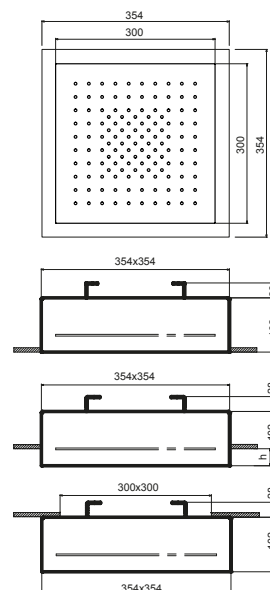

款式号. K002

多功能花洒

1. 水功能：
2. 第一个功能：125 个防水垢喷嘴
3. 边框 35x35 cm
   - 雨式花洒 30x30 cm
   - 包含预埋件部分
   - 止回阀
   - 流速限制器12升/分钟 3 bar
   - 用于天花板安装：嵌入式，半嵌入式，外部

注意：保证产品正确运行的必要条件：
水流量不小于：9升/分钟

注意：要选择淋浴混合器，请参阅每个系列的淋浴组合页面

不锈钢抛光色	79 38 K002
哑光黑	79 13 K002
哑光白色	79 29 K002
Nickel PVD	79 95 K002
Matt Gun Metal PVD	79 P5 K002
Matt British Gold PVD	79 P6 K002
Matt Copper PVD	79 P9 K002
超金色	79 01 K002

不锈钢拉丝 79 93 K002