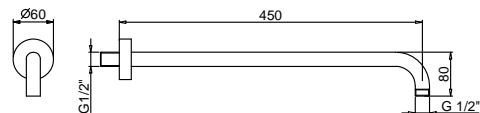

款式号. 8028

花洒臂

- 长度45cm
- 圆形底座
- 墙面装
- 1/2" 寸入水管

铬色	86 02 8028
哑光黑	86 13 8028
哑光白色	86 29 8028
Nickel PVD	86 95 8028
Matt Gun Metal PVD	86 P5 8028
Matt British Gold PVD	86 P6 8028
Matt Copper PVD	86 P9 8028
超金色	86 01 8028

不锈钢拉丝 86 93 8028

选配 适用石膏板的预埋件

款式号. W046 91 00 W046