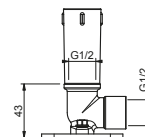

选配 适用石膏板的预埋件

款式号. W046 91 00 W046