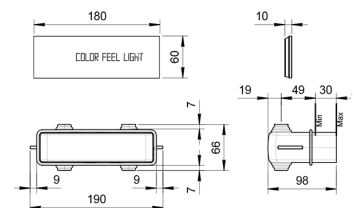

款式号. K101

触摸式控制键盘

- 自选项
- 3个背光灯光控制键：白光、彩色灯光、感官光谱渐变
- 包含预埋件部分