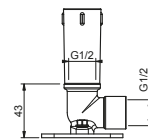

选配 适用石膏板的预埋件

款式号. W046 91 00 W046