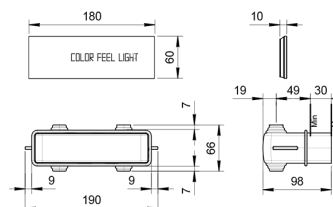

不锈钢拉丝 79 93 K061

款式号. K101

触摸式控制键盘

- 自选项
- 3个背光灯控制键：白光、彩色灯光、感官光谱渐变
- 包含预埋件部分

79 00 K101

款式号. K062

多功能花洒

- 水功能：
- 第一个功能：240 个防水垢喷嘴
- 边框 Ø 35 cm
  - 雨式花洒 Ø 30 cm
  - 止回阀
  - 流速限制器 14升/分钟 3 bar
  - 包含预埋件部分
  - 用于天花板安装：嵌入式，半嵌入式，外部