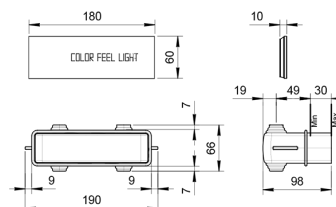

款式号. K101

触摸式控制键盘

- 自选项
- 3个背光灯光控制键：白光、彩色灯光、感官光谱渐变
- 包含预埋件部分

79 00 K101