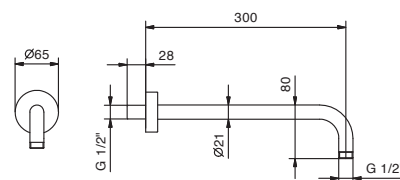

款式号. 8027

花洒臂

- 长度30cm
- 圆形底座
- 墙面装
- 1/2" 寸入水管

铬色	86 02 8027
哑光黑	86 13 8027
哑光白色	86 29 8027
Nickel PVD	86 95 8027
Matt Gun Metal PVD	86 P5 8027
Matt British Gold PVD	86 P6 8027
Matt Copper PVD	86 P9 8027
超金色	86 01 8027
不锈钢拉丝	86 93 8027