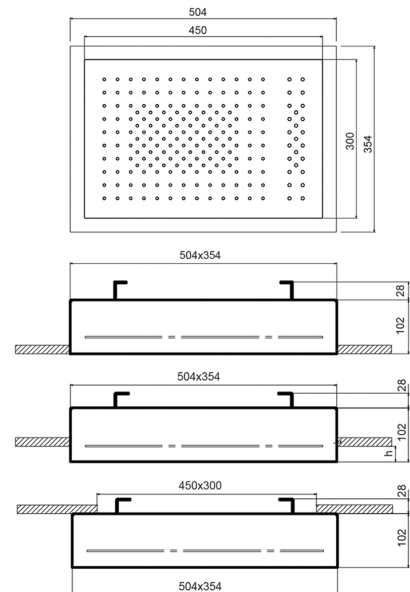

款式号. K022

多功能花洒

1. 水功能：
2. 第一个功能：170 个防水垢喷嘴
   - 第二个功能：25 个防水垢喷嘴
   - 边框 50x35 cm
   - 雨式花洒 45x30 cm
   - 包含预埋件部分
   - 止回阀
   - 流速限制器 14升/分钟 3 bar
   - 用于天花板安装：嵌入式，半嵌入式，外部

注意：保证产品正确运行的必要条件：水流量不小于：12升/分钟

注意：要选择淋浴混合器，请参阅每个系列的淋浴组合页面

不锈钢抛光色	79 38 K022
哑光黑	79 13 K022
哑光白色	79 29 K022
Nickel PVD	79 95 K022
Matt Gun Metal PVD	79 P5 K022
Matt British Gold PVD	79 P6 K022
Matt Copper PVD	79 P9 K022
超金色	79 01 K022
不锈钢拉丝	79 93 K022