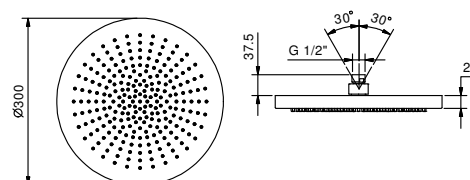

Art. K073

Pomme de douche multifonction

1. Fonctions eau :
2. fonction 1 : 240 picots anticalcaires pluie au centre
   - Ø 30 cm
   - clapet anti-retour
   - limiteur de débit 14 l/min à 3 bar
   - entrée en 1/2"
   - système anticalcaire
   - pour installation murale

N.B. Conditions nécessaires pour le fonctionnement correct:débit min.: 12 l/min

N.B. Bras de douche à commander séparément

NB : pour le choix du mitigeur consulter les pages compositions douche dans chaque série