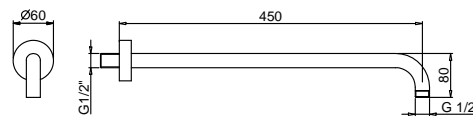

Acier Brossé 86 93 8028

OPTIONAL Partie encastrée pour placoplâtre

Art. W046 91 00 W046