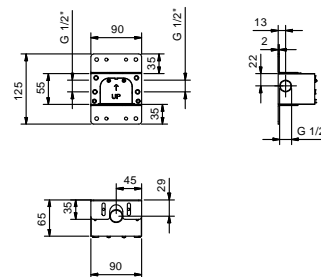

Pomme de douche multifonction

1. Fonctions eau :
2. fonction 1 : 170 picots anticalcaires pluie au centre
   - fonction 2 : 25 picots anticalcaires eau tonique
   - 30 x 45 cm
   - clapet anti-retour
   - limiteur de débit 14 l/min à 3 bar
   - pour installation murale

N.B. Conditions nécessaires pour le fonctionnement correct: débit min.: 12 l/min

NB : pour le choix du mitigeur consulter les pages compositions douche dans chaque série

Art. K032B

Partie externe

Acier Brillant	79 38 K032B
Noir Mat	79 13 K032B
Blanc Mat	79 29 K032B
Nickel PVD	79 95 K032B
Matt Gun Metal PVD	79 P5 K032B
Matt British Gold PVD	79 P6 K032B
Matt Copper PVD	79 P9 K032B
Doré Plus	79 01 K032B

Acier Brossé 79 93 K032B

Art. K031A

Partie à encastrer

79 00 K031A

PRIX TOTAL

- Acier Brillant
- Noir Mat
- Blanc Mat
- Nickel PVD
- Matt Gun Metal PVD
- Matt British Gold PVD
- Matt Copper PVD
- Doré Plus

Acier Brossé