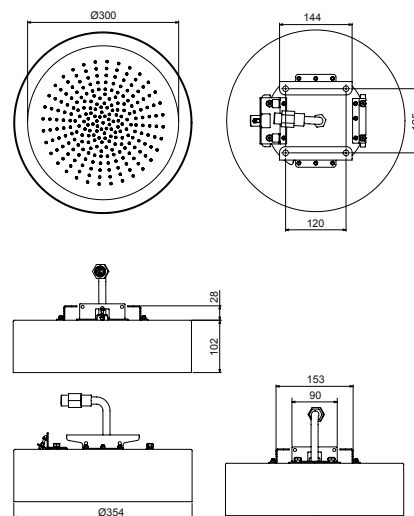

Art. K061

Pomme de douche multifonction Dream

1. Fonctions eau :
2. fonction 1 : 240 picots anticalcaires pluie au centre
3. Fonctions lumière :
4. lumière blanche LED RGB
   - chromothérapie à LED RGB à 4 couleurs : rouge, vert, bleu, jaune
   - séquence de couleurs "Feel"
   - alimentation
   - gabarit Ø 35 cm
   - pomme de douche Ø 30 cm
   - clapet anti-retour
   - limiteur de débit 14 l/min à 3 bar
   - avec partie à encastrer
   - pour installation plafond: encastré, semi-encastré, externe

N.B. Conditions nécessaires pour le fonctionnement correct: débit min.: 12 l/min

NB : pour le choix du mitigeur consulter les pages compositions douche dans chaque série

Acier Brillant	79 38 K061
Noir Mat	79 13 K061
Blanc Mat	79 29 K061
Nickel PVD	79 95 K061
Matt Gun Metal PVD	79 P5 K061
Matt British Gold PVD	79 P6 K061
Matt Copper PVD	79 P9 K061
Doré Plus	79 01 K061

Acier Brossé 79 93 K061