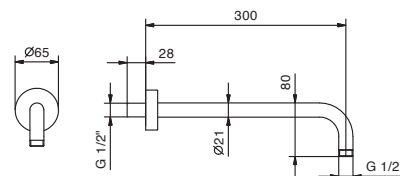

Art. 8027

Bras de douche

- longueur 30 cm
- rosace rond
- pour installation murale
- entrée en 1/2"

Chromé	86 02 8027
Noir Mat	86 13 8027
Blanc Mat	86 29 8027
Nickel PVD	86 95 8027
Matt Gun Metal PVD	86 P5 8027
Matt British Gold PVD	86 P6 8027
Matt Copper PVD	86 P9 8027
Doré Plus	86 01 8027

Acier Brossé 86 93 8027

OPTIONAL Partie encastrée pour placoplâtre

Art. W046 91 00 W046