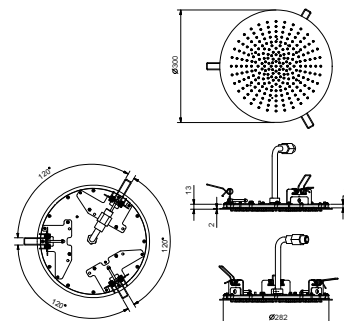

Art. K072

Pomme de douche multifonction

1. Fonctions eau :
2. fonction 1 : 240 picots anticalcaires pluie au centre
   - h. 2 mm
   - Ø 30 cm
   - clapet anti-retour
   - limiteur de débit 14 l/min à 3 bar
   - pour installation plafond: au ras du plafond

N.B. Conditions nécessaires pour le fonctionnement correct:

Débit min.d'alimentation: 12 l/min

NB : pour le choix du mitigeur consulter les pages compositions douche dans chaque série