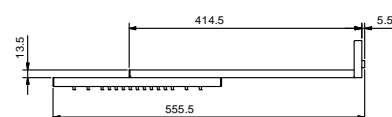

Partie externe

Acier Brillant	79 38 K042B
Noir Mat	79 13 K042B
Blanc Mat	79 29 K042B
Nickel PVD	79 95 K042B
Matt Gun Metal PVD	79 P5 K042B
Matt British Gold PVD	79 P6 K042B
Matt Copper PVD	79 P9 K042B
Doré Plus	79 01 K042B

Acier Brossé 79 93 K042B