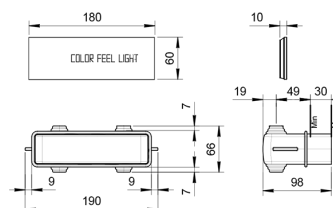

Art. K101

Clavier de contrôle touch

- facultatif
- 3 boutons rétroéclairés pour les fonctions lumière: Color, Feel et Light
- avec partie à encastrer

79 00 K101