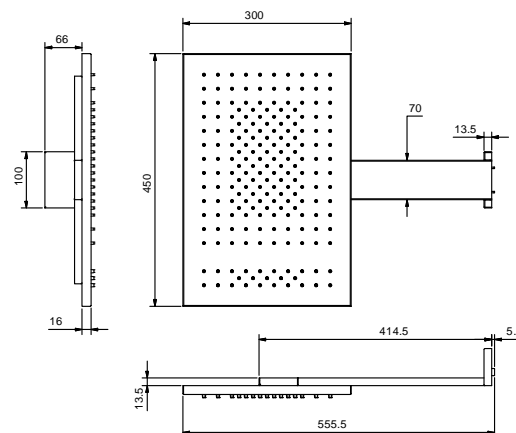

Pomme de douche multifonction

1. Fonctions eau :
2. fonction 1 : 170 picots anticalcaires pluie au centre
   - fonction 2 : 25 picots anticalcaires eau tonique
   - 30 x 45 cm
   - clapet anti-retour
   - limiteur de débit 14 l/min à 3 bar
   - pour installation murale

N.B. Conditions nécessaires pour le fonctionnement correct: débit min.: 12 l/min

NB : pour le choix du mitigeur consulter les pages compositions douche dans chaque série

Art. K032B

Partie externe

Acier Brillant	79 38 K032B
Noir Mat	79 13 K032B
Blanc Mat	79 29 K032B
Nickel PVD	79 95 K032B
Matt Gun Metal PVD	79 P5 K032B
Matt British Gold PVD	79 P6 K032B
Matt Copper PVD	79 P9 K032B
Doré Plus	79 01 K032B

Acier Brossé 79 93 K032B

Art. K031A

Partie à encastrer

79 00 K031A

PRIX TOTAL

- Acier Brillant
- Noir Mat
- Blanc Mat
- Nickel PVD
- Matt Gun Metal PVD
- Matt British Gold PVD
- Matt Copper PVD
- Doré Plus

Acier Brossé