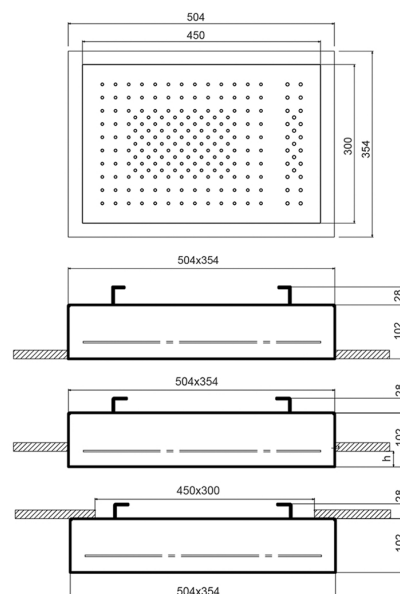

Art. K022

Pomme de douche multifonction

1. Fonctions eau :
2. fonction 1 : 170 picots anticalcaires pluie au centre
   - fonction 2 : 25 picots anticalcaires eau tonique
   - gabarit 50x35 cm
   - pomme de douche 45x30 cm
   - avec partie à encastrer
   - clapet anti-retour
   - limiteur de débit 14 l/min à 3 bar
   - pour installation plafond: encastré, semi-encastré, externe

N.B. Conditions nécessaires pour le fonctionnement correct: débit min.: 12 l/min

NB : pour le choix du mitigeur consulter les pages compositions douche dans chaque série

Acier Brillant	79 38 K022
Noir Mat	79 13 K022
Blanc Mat	79 29 K022
Nickel PVD	79 95 K022
Matt Gun Metal PVD	79 P5 K022
Matt British Gold PVD	79 P6 K022
Matt Copper PVD	79 P9 K022
Doré Plus	79 01 K022

Acier Brossé 79 93 K022