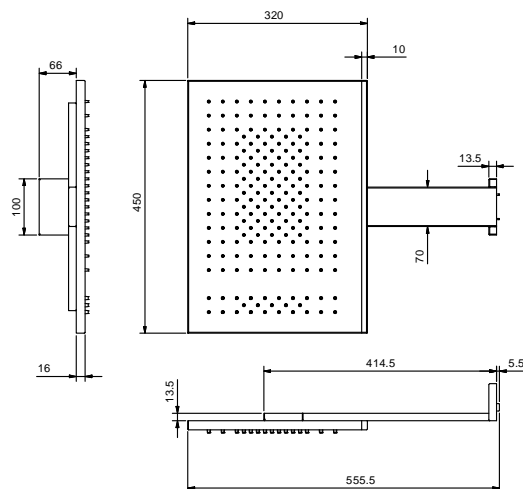

Pomme de douche multifonction Dream

1. Fonctions eau :
2. fonction 1 : 170 picots anticalcaires pluie au centre
   - fonction 2 : 25 picots anticalcaires eau tonique
3. Fonctions lumière :
4. lumière blanche LED RGB
   - chromothérapie à LED RGB à 4 couleurs : rouge, vert, bleu, jaune
   - séquence de couleurs "Feel"
   - 30 x 45 cm
   - clapet anti-retour
   - limiteur de débit 14 l/min à 3 bar
   - pour installation murale

N.B. Conditions nécessaires pour le fonctionnement correct: débit min.: 12 l/min

NB : pour le choix du mitigeur consulter les pages compositions douche dans chaque série

Art. K031B

Partie externe

Acier Brillant	79 38 K031B
Noir Mat	79 13 K031B
Blanc Mat	79 29 K031B
Nickel PVD	79 95 K031B
Matt Gun Metal PVD	79 P5 K031B
Matt British Gold PVD	79 P6 K031B
Matt Copper PVD	79 P9 K031B
Doré Plus	79 01 K031B

Acier Brossé 79 93 K031B

Art. K031A

Partie à encastrer

79 00 K031A

PRIX TOTAL

- Acier Brillant
- Noir Mat
- Blanc Mat
- Nickel PVD
- Matt Gun Metal PVD
- Matt British Gold PVD
- Matt Copper PVD
- Doré Plus

Acier Brossé