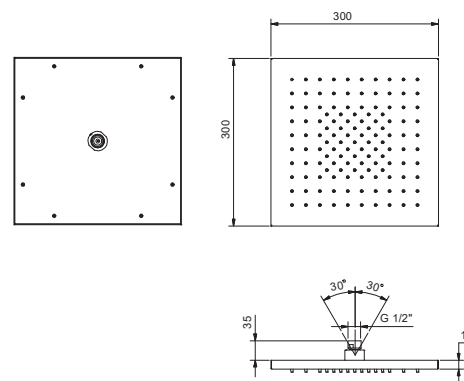

Acier Brillant	79 38 K053
Noir Mat	79 13 K053
Blanc Mat	79 29 K053
Nickel PVD	79 95 K053
Matt Gun Metal PVD	79 P5 K053
Matt British Gold PVD	79 P6 K053
Matt Copper PVD	79 P9 K053
Doré Plus	79 01 K053

Acier Brossé 79 93 K053