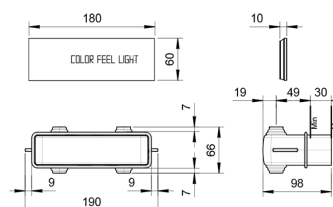

Art. K101

Clavier de contrôle touch

- facultatif
- 3 boutons rétroéclairés pour les fonctions lumière: Color, Feel et Light
- avec partie à encastrer

79 00 K101