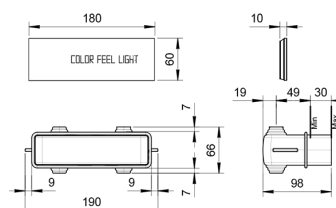

Art. K101

Clavier de contrôle touch

- facultatif
- 3 boutons rétroéclairés pour les fonctions lumière: Color, Feel et Light
- avec partie à encastrer