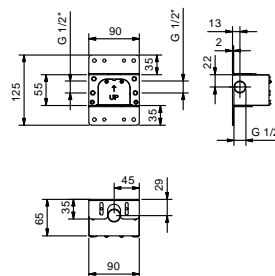

Pomme de douche multifonction Dream

1. Fonctions eau :
2. fonction 1 : 170 picots anticalcaires pluie au centre
   - fonction 2 : 25 picots anticalcaires eau tonique
3. Fonctions lumière :
4. lumière blanche LED RGB
   - chromothérapie à LED RGB à 4 couleurs : rouge, vert, bleu, jaune
   - séquence de couleurs "Feel"
   - 30 x 45 cm
   - clapet anti-retour
   - limiteur de débit 14 l/min à 3 bar
   - pour installation murale

N.B. Conditions nécessaires pour le fonctionnement correct: débit min.: 12 l/min

NB : pour le choix du mitigeur consulter les pages compositions douche dans chaque série

Art. K031B

Partie externe

Acier Brillant	79 38 K031B
Noir Mat	79 13 K031B
Blanc Mat	79 29 K031B
Nickel PVD	79 95 K031B
Matt Gun Metal PVD	79 P5 K031B
Matt British Gold PVD	79 P6 K031B
Matt Copper PVD	79 P9 K031B
Doré Plus	79 01 K031B

Acier Brossé 79 93 K031B

Art. K031A

Partie à encastrer

79 00 K031A

PRIX TOTAL

- Acier Brillant
- Noir Mat
- Blanc Mat
- Nickel PVD
- Matt Gun Metal PVD
- Matt British Gold PVD
- Matt Copper PVD
- Doré Plus

Acier Brossé