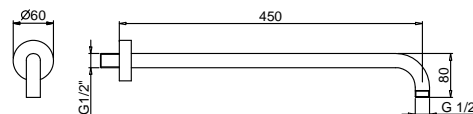

Acier Brossé 86 93 8028

OPTIONAL Partie encastrée pour placoplâtre

Art. W046 91 00 W046