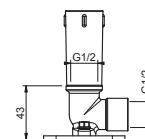

Art. 8027

Bras de douche

- longueur 30 cm
- rosace rond
- pour installation murale
- entrée en 1/2"

Chromé	86 02 8027
Noir Mat	86 13 8027
Blanc Mat	86 29 8027
Nickel PVD	86 95 8027
Matt Gun Metal PVD	86 P5 8027
Matt British Gold PVD	86 P6 8027
Matt Copper PVD	86 P9 8027
Doré Plus	86 01 8027

Acier Brossé 86 93 8027

OPTIONAL Partie encastrée pour placoplâtre

Art. W046 91 00 W046