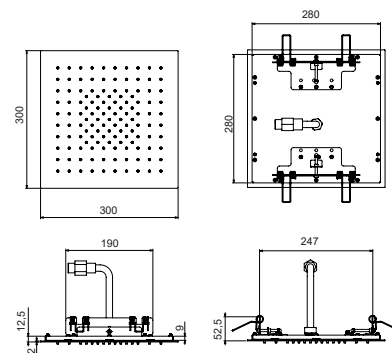

Art. K052

Pomme de douche multifonction

1. Fonctions eau :
2. fonction 1 : 125 picots anticalcaires pluie au centre
   - h. 2 mm
   - 30x30 cm
   - clapet anti-retour
   - limiteur de débit 12 l/min à 3 bar
   - pour installation plafond: au ras du plafond

N.B. Conditions nécessaires pour le fonctionnement correct débit min.: 9 l/min

NB : pour le choix du mitigeur consulter les pages compositions douche dans chaque série

Acier Brillant	79 38 K052
Noir Mat	79 13 K052
Blanc Mat	79 29 K052
Nickel PVD	79 95 K052
Matt Gun Metal PVD	79 P5 K052
Matt British Gold PVD	79 P6 K052
Matt Copper PVD	79 P9 K052
Doré Plus	79 01 K052

Acier Brossé 79 93 K052

Art. K053

Pomme de douche multifonction

1. Fonctions eau :
2. fonction 1 : 125 picots anticalcaires pluie au centre
   - 30x30 cm
   - clapet anti-retour
   - limiteur de débit 12 l/min à 3 bar
   - pour installation murale

N.B. Conditions nécessaires pour le fonctionnement correct débit min.: 9 l/min

N.B. Bras de douche à commander séparément

NB : pour le choix du mitigeur consulter les pages compositions douche dans chaque série