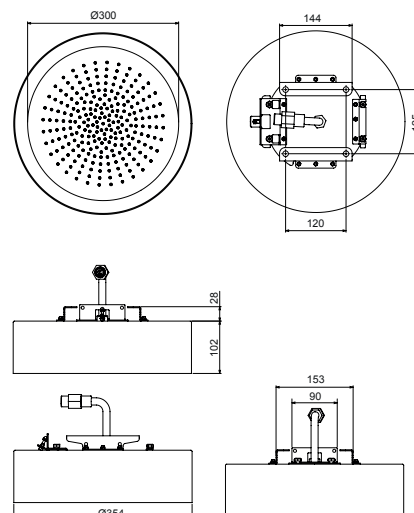

Art. K062

Pomme de douche multifonction

1. Fonctions eau :
2. fonction 1 : 240 picots anticalcaires pluie au centre
3. gabarit Ø 35 cm
   - pomme de douche Ø 30 cm
   - clapet anti-retour
   - limiteur de débit 14 l/min à 3 bar
   - avec partie à encastrer
   - pour installation plafond: encastré, semi-encastré, externe

N.B. Conditions nécessaires pour le fonctionnement correct: débit min.: 12 l/min

NB : pour le choix du mitigeur consulter les pages compositions douche dans chaque série

Acier Brillant	79 38 K062
Noir Mat	79 13 K062
Blanc Mat	79 29 K062
Nickel PVD	79 95 K062
Matt Gun Metal PVD	79 P5 K062
Matt British Gold PVD	79 P6 K062
Matt Copper PVD	79 P9 K062
Doré Plus	79 01 K062

Acier Brossé 79 93 K062