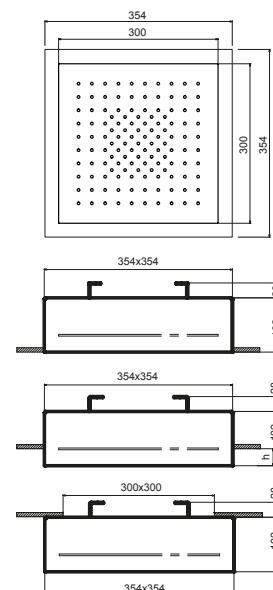

Art. K002

Pomme de douche multifonction

1. Fonctions eau :
2. fonction 1 : 125 picots anticalcaires pluie au centre
3. Fonctions lumière :
4. gabarit 35x35 cm
   - pomme de douche 30x30 cm
   - avec partie à encastrer
   - clapet anti-retour
   - limiteur de débit 12 l/min à 3 bar
   - pour installation plafond: encastré, semi-encastré, externe

N.B. Conditions nécessaires pour le fonctionnement correct débit min.: 9 l/min

NB : pour le choix du mitigeur consulter les pages compositions douche dans chaque série

Acier Brillant	79 38 K002
Noir Mat	79 13 K002
Blanc Mat	79 29 K002
Nickel PVD	79 95 K002
Matt Gun Metal PVD	79 P5 K002
Matt British Gold PVD	79 P6 K002
Matt Copper PVD	79 P9 K002
Doré Plus	79 01 K002

Acier Brossé 79 93 K002