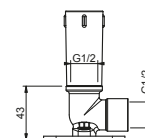

Art. 8027

Bras de douche

- longueur 30 cm
- rosace rond
- pour installation murale
- entrée en 1/2"

Chromé	86 02 8027
Noir Mat	86 13 8027
Blanc Mat	86 29 8027
Nickel PVD	86 95 8027
Matt Gun Metal PVD	86 P5 8027
Matt British Gold PVD	86 P6 8027
Matt Copper PVD	86 P9 8027
Doré Plus	86 01 8027

Acier Brossé 86 93 8027

OPTIONAL Partie encastrée pour placoplâtre

Art. W046 91 00 W046

Art. 8028

Bras de douche

- longueur 45 cm
- rosace rond
- pour installation murale
- entrée en 1/2"

Chromé	86 02 8028
Noir Mat	86 13 8028
Blanc Mat	86 29 8028
Nickel PVD	86 95 8028
Matt Gun Metal PVD	86 P5 8028
Matt British Gold PVD	86 P6 8028
Matt Copper PVD	86 P9 8028
Doré Plus	86 01 8028

Acier Brossé 86 93 8028

OPTIONAL Partie encastrée pour placoplâtre

Art. W046 91 00 W046