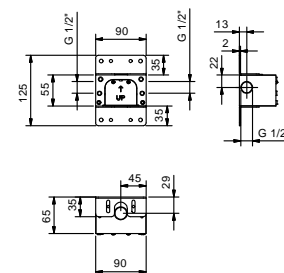

PRIX TOTAL

- Acier Brillant
- Noir Mat
- Blanc Mat
- Nickel PVD
- Matt Gun Metal PVD
- Matt British Gold PVD
- Matt Copper PVD
- Doré Plus

Acier Brossé