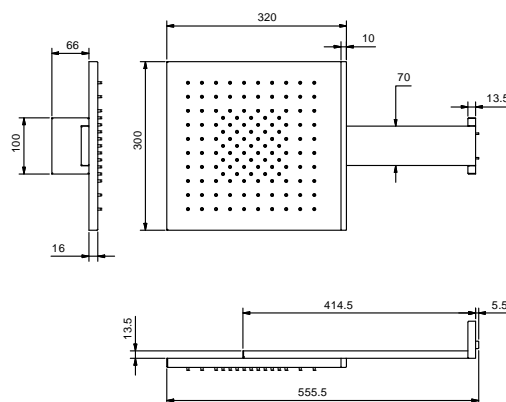

Pomme de douche multifonction Dream

1. Fonctions eau :
2. fonction 1 : 125 picots anticalcaires pluie au centre
3. Fonctions lumière :
4. lumière blanche LED RGB
   - chromothérapie à LED RGB à 4 couleurs : rouge, vert, bleu, jaune
   - séquence de couleurs "Feel"
   - pomme de douche 30x30 cm
   - clapet anti-retour
   - limiteur de débit 12 l/min à 3 bar
   - pour installation murale

N.B. Conditions nécessaires pour le fonctionnement correct débit min.: 9 l/min

NB : pour le choix du mitigeur consulter les pages compositions douche dans chaque série

Art. K041B

Partie externe

Acier Brillant	79 38 K041B
Noir Mat	79 13 K041B
Blanc Mat	79 29 K041B
Nickel PVD	79 95 K041B
Matt Gun Metal PVD	79 P5 K041B
Matt British Gold PVD	79 P6 K041B
Matt Copper PVD	79 P9 K041B
Doré Plus	79 01 K041B

Acier Brossé 79 93 K041B