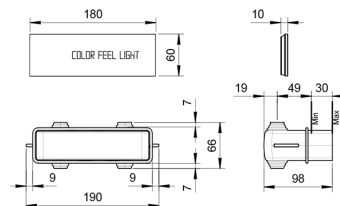

Art. K101

Clavier de contrôle touch

- facultatif
- 3 boutons rétroéclairés pour les fonctions lumière: Color, Feel et Light
- avec partie à encastrer