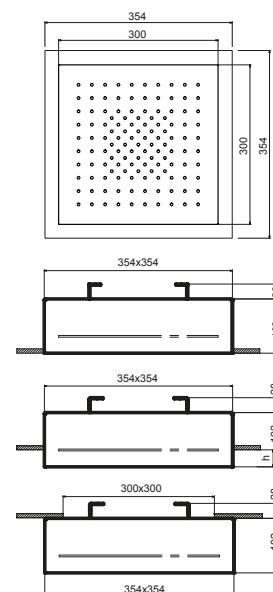

Art. K001

Pomme de douche multifonction Dream

1. Fonctions eau :
2. fonction 1 : 125 picots anticalcaires pluie au centre
3. Fonctions lumière :
4. lumière blanche LED RGB
   - chromothérapie à LED RGB à 4 couleurs : rouge, vert, bleu, jaune
   - séquence de couleurs "Feel"
   - alimentation
   - gabarit 35x35 cm
   - pomme de douche 30x30 cm
   - avec partie à encastrer
   - clapet anti-retour
   - limiteur de débit 12 l/min à 3 bar

N.B. Conditions nécessaires pour le fonctionnement correct débit min.: 9 l/min

NB : pour le choix du mitigeur consulter les pages compositions douche dans chaque série

Acier Brillant	79 38 K001
Noir Mat	79 13 K001
Blanc Mat	79 29 K001
Nickel PVD	79 95 K001
Matt Gun Metal PVD	79 P5 K001
Matt British Gold PVD	79 P6 K001
Matt Copper PVD	79 P9 K001
Doré Plus	79 01 K001

Acier Brossé 79 93 K001