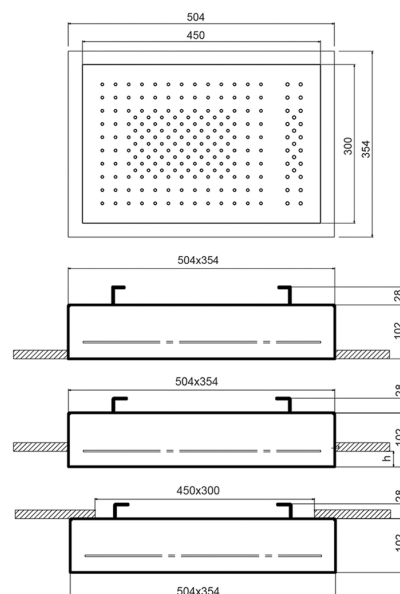

Art. K021

Pomme de douche multifonction Dream

1. Fonctions eau :
2. fonction 1 : 170 picots anticalcaires pluie au centre
   - fonction 2 : 25 picots anticalcaires eau tonique
3. Fonctions lumière :
4. lumière blanche LED RGB
   - chromothérapie à LED RGB à 4 couleurs : rouge, vert, bleu, jaune
   - séquence de couleurs "Feel"
   - alimentation
   - gabarit 50x35 cm
   - pomme de douche 45x30 cm
   - avec partie à encastrer
   - clapet anti-retour
   - limiteur de débit 14 l/min à 3 bar
   - pour installation plafond: encastré, semi-encastré, externe

N.B. Conditions nécessaires pour le fonctionnement correct: débit min.: 12 l/min

NB : pour le choix du mitigeur consulter les pages compositions douche dans chaque série

Acier Brillant	79 38 K021
Noir Mat	79 13 K021
Blanc Mat	79 29 K021
Nickel PVD	79 95 K021
Matt Gun Metal PVD	79 P5 K021
Matt British Gold PVD	79 P6 K021
Matt Copper PVD	79 P9 K021
Doré Plus	79 01 K021

Acier Brossé 79 93 K021