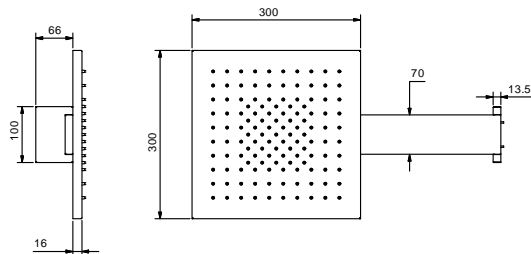

Pomme de douche multifonction

1. Fonctions eau :
2. fonction 1 : 125 picots anticalcaires pluie au centre
   - 30x30 cm
   - clapet anti-retour
   - limiteur de débit 12 l/min à 3 bar
   - pour installation murale

N.B. Conditions nécessaires pour le fonctionnement correct débit min.: 9 l/min

NB : pour le choix du mitigeur consulter les pages compositions douche dans chaque série