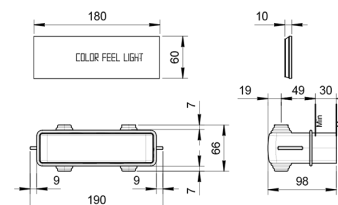

Art. K101

Clavier de contrôle touch

- facultatif
- 3 boutons rétroéclairés pour les fonctions lumière: Color, Feel et Light
- avec partie à encastrer

79 00 K101