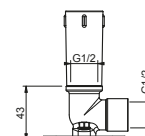

Edelstahl gebürstet 86 93 8028

OPTIONAL UP-Teil für Gipskarton

Art. W046 91 00 W046