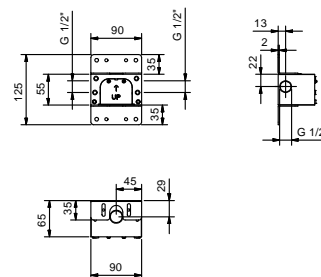

GESAMTPREIS

- Edelstahl poliert
- Schwarz matt
- Weiß matt
- Nickel PVD
- Matt Gun Metal PVD
- Matt British Gold PVD
- Matt Copper PVD
- Gold Plus

Edelstahl gebürstet