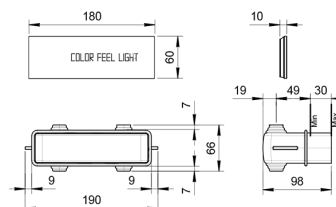

Art. K101

Bedienblende

- optional
- 3 beleuchtete Tasten für die Lichtfunktion: Farbe, Feel und Light-Licht
- UP Teil enthalten

79 00 K101