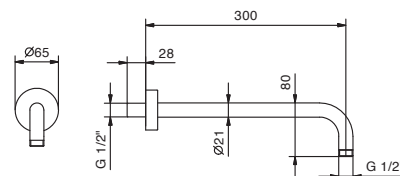

Edelstahl gebürstet 79 93 K053

Art. 8027

Brausearm

- Länge 30 cm
- runde Rosette
- Wandmontage
- 1/2" Eingang

Chrom	86 02 8027
Schwarz matt	86 13 8027
Weiß matt	86 29 8027
Nickel PVD	86 95 8027
Matt Gun Metal PVD	86 P5 8027
Matt British Gold PVD	86 P6 8027
Matt Copper PVD	86 P9 8027
Gold Plus	86 01 8027