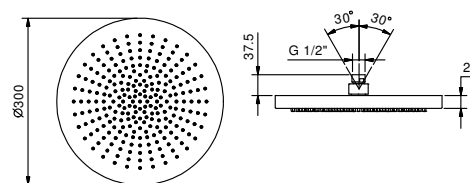

Art. K073

Multifunktionskopfbrause

Wasserfunktionen:

- Funktion 1: 240 Antikalk-Düsen, Konzentrierter Regen in der Mitte
- Ø 30 cm
- Rückflussverhinderer
- Wasserdurchflussbegrenzer auf 14 l/min bei 3 bar
- 1/2" Eingang
- Antikalksystem
- Wandmontage

Hinweis: Nötige Bedingungen für korrektes Funktionieren: Mindestzufuhr: 12 l/min

Hinweis: Brausearm separat zu bestellen

Hinweis: Bei der Auswahl des Mischer bitte die Duschkompositionen innerhalb der einzelnen Serien beachten