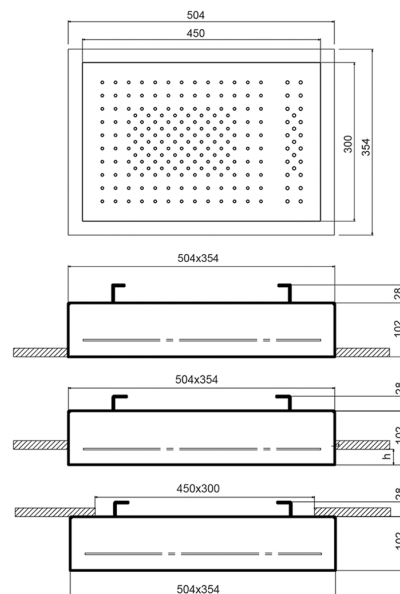

Art. K021

Multifunktionskopfbrause Dream

1. Wasserfunktionen:
2. funktion 1: 170 Antikalk-Düsen, Konzentrierter Regen in der Mitte
   - funktion 2: 25 Antikalk-Düsen, Tonisierungsstrahl
3. Lichtfunktion
4. weiss hinterleuchtete LED RGB
   - Led Farbtherapie RGB mit 4 Farben: rot, grün, blau, gelb
   - "Feel" Farbsequenz
5. Elektroanschluss
6. rahmen 50x35 cm
   - Kopfbrause 45x30 cm
   - UP Teil enthalten
   - Rückflussverhinderer
   - Wasserdurchflussbegrenzer auf 14 l/min bei 3 bar
   - Für Deckenmontage: Einbauteil, Halbeinbau-Teil, Aufputzteil

Hinweis: Nötige Bedingungen für korrektes Funktionieren: Mindestzufuhr: 12 l/min

Hinweis: Bei der Auswahl des Mischer bitte die Duschkompositionen innerhalb der einzelnen Serien beachten

Edelstahl poliert	79 38 K021
Schwarz matt	79 13 K021
Weiß matt	79 29 K021
Nickel PVD	79 95 K021
Matt Gun Metal PVD	79 P5 K021
Matt British Gold PVD	79 P6 K021
Matt Copper PVD	79 P9 K021
Gold Plus	79 01 K021

Edelstahl gebürstet 79 93 K021