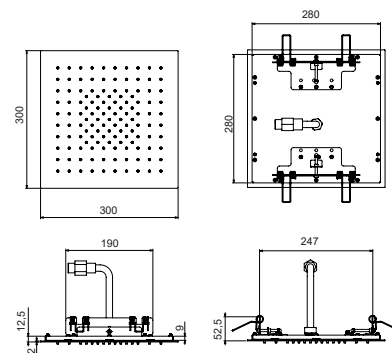

Art. K052

Multifunktionskopfbrause

1. Wasserfunktionen:
2. Funktion 1: 125 Antikalk-Düsen, Konzentrierter Regen in der Mitte
   - H. 2 mm
   - 30x30 cm
   - Rückflussverhinderer
   - Wasserdurchflussbegrenzer auf 12 l/min bei 3 bar
   - Deckenmontage: Aufputzteil

**Hinweis: Nötige Bedingungen für korrektes Funktionieren:
Mindestzufuhr: 9 l/min**

**Hinweis: Bei der Auswahl des Mischer bitte die
Duschkompositionen innerhalb der einzelnen Serien
beachten**