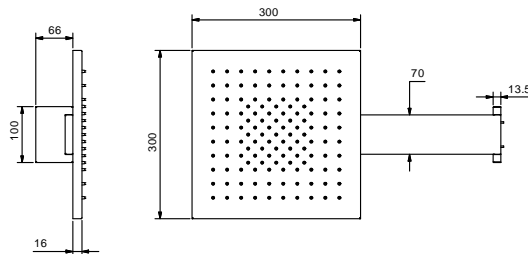

Multifunktionskopfbrause

Wasserfunktionen:

- Funktion 1: 125 Antikalk-Düsen, Konzentrierter Regen in der Mitte
- 30x30 cm
- Rückflussverhinderer
- Wasserdurchflussbegrenzer auf 12 l/min bei 3 bar
- Wandmontage

**Hinweis: Nötige Bedingungen für korrektes Funktionieren:
Mindestzufuhr: 9 l/min**

**Hinweis: Bei der Auswahl des Mischer bitte die
Duschkompositionen innerhalb der einzelnen Serien
beachten**