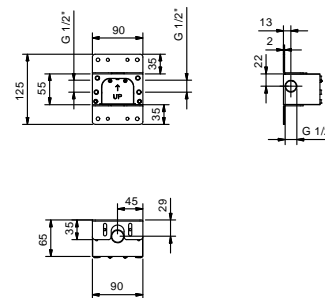

GESAMTPREIS

- Edelstahl poliert
- Schwarz matt
- Weiß matt
- Nickel PVD
- Matt Gun Metal PVD
- Matt British Gold PVD
- Matt Copper PVD
- Gold Plus

Edelstahl gebürstet