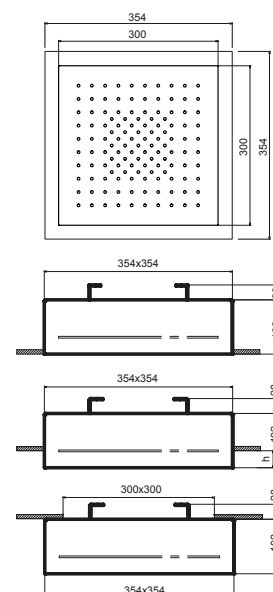

Art. K002

Multifunktionskopfbrause

1. Wasserfunktionen:
2. Funktion 1: 125 Antikalk-Düsen, Konzentrierter Regen in der Mitte
3. rahmen 35x35 cm
   - Kopfbrause 30x30 cm
   - UP Teil enthalten
   - Rückflussverhinderer
   - Wasserdurchflussbegrenzer auf 12 l/min bei 3 bar
   - Für Deckenmontage: Einbauteil, Halbeinbau-Teil, Aufputzteil

Hinweis: Nötige Bedingungen für korrektes Funktionieren: Mindestzufuhr: 9 l/min

Hinweis: Bei der Auswahl des Mischer bitte die Duschkompositionen innerhalb der einzelnen Serien beachten

Edelstahl poliert	79 38 K002
Schwarz matt	79 13 K002
Weiß matt	79 29 K002
Nickel PVD	79 95 K002
Matt Gun Metal PVD	79 P5 K002
Matt British Gold PVD	79 P6 K002
Matt Copper PVD	79 P9 K002
Gold Plus	79 01 K002

Edelstahl gebürstet 79 93 K002