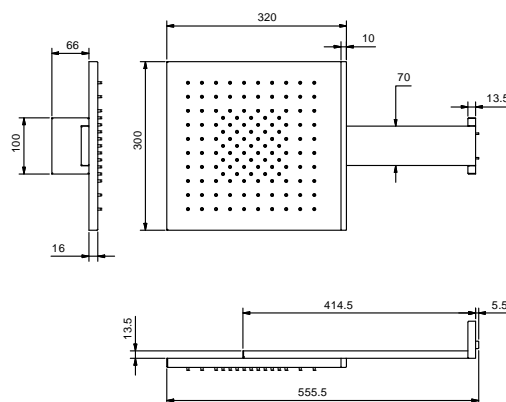

Multifunktionskopfbrause Dream

1. Wasserfunktionen:
2. Funktion 1: 125 Antikalk-Düsen, Konzentrierter Regen in der Mitte
3. Lichtfunktion
4. weiss hinterleuchtete LED RGB
   - Led Farbtherapie RGB mit 4 Farben: rot, grün, blau, gelb
   - "Feel" Farbsequenz
   - Kopfbrause 30x30 cm
   - Rückflussverhinderer
   - Wasserdurchflussbegrenzer auf 12 l/min bei 3 bar
   - Wandmontage

**Hinweis: Nötige Bedingungen für korrektes Funktionieren:
Mindestzufuhr: 9 l/min**

**Hinweis: Bei der Auswahl des Mischer bitte die
Duschkompositionen innerhalb der einzelnen Serien
beachten**

Art. K041B

AP-Teil

Edelstahl poliert	79 38 K041B
Schwarz matt	79 13 K041B
Weiß matt	79 29 K041B
Nickel PVD	79 95 K041B
Matt Gun Metal PVD	79 P5 K041B
Matt British Gold PVD	79 P6 K041B
Matt Copper PVD	79 P9 K041B
Gold Plus	79 01 K041B

Edelstahl gebürstet 79 93 K041B