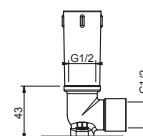

Edelstahl gebürstet 86 93 8028

OPTIONAL UP-Teil für Gipskarton

Art. W046 91 00 W046