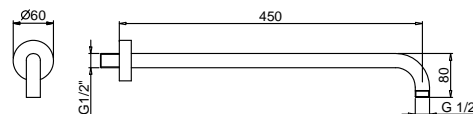

Edelstahl gebürstet 86 93 8027

OPTIONAL UP-Teil für Gipskarton

Art. W046 91 00 W046

Art. 8028

Brausearm

- Länge 45 cm
- runde Rosette
- Wandmontage
- 1/2" Eingang

Chrom	86 02 8028
Schwarz matt	86 13 8028
Weiß matt	86 29 8028
Nickel PVD	86 95 8028
Matt Gun Metal PVD	86 P5 8028
Matt British Gold PVD	86 P6 8028
Matt Copper PVD	86 P9 8028
Gold Plus	86 01 8028