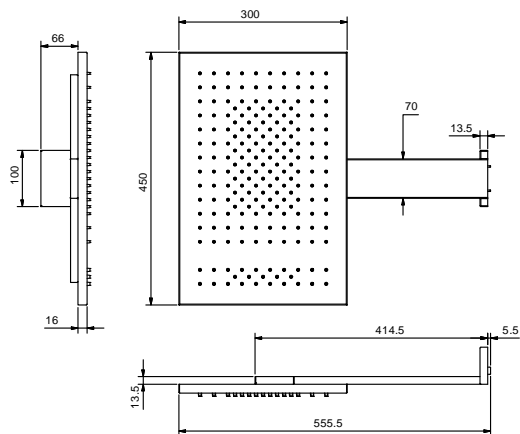

Multifunktionskopfbrause

1. Wasserfunktionen:
2. funktion 1: 170 Antikalk-Düsen, Konzentrierter Regen in der Mitte
   - funktion 2: 25 Antikalk-Düsen, Tonisierungsstrahl
   - 30 x 45 cm
   - Rückflussverhinderer
   - Wasserdurchflussbegrenzer auf 14 l/min bei 3 bar
   - Wandmontage

Hinweis: Nötige Bedingungen für korrektes

Funktionieren:Mindestzufuhr: 12 l/min

Hinweis: Bei der Auswahl des Mischer bitte die Duschkompositionen innerhalb der einzelnen Serien beachten

Art. K032B

AP-Teil

Edelstahl poliert	79 38 K032B
Schwarz matt	79 13 K032B
Weiß matt	79 29 K032B
Nickel PVD	79 95 K032B
Matt Gun Metal PVD	79 P5 K032B
Matt British Gold PVD	79 P6 K032B
Matt Copper PVD	79 P9 K032B
Gold Plus	79 01 K032B

Edelstahl gebürstet 79 93 K032B