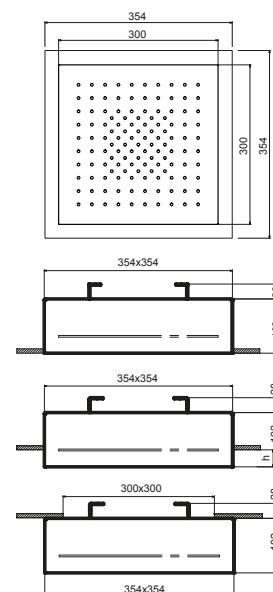

Art. K001

Multifunktionskopfbrause Dream

1. Wasserfunktionen:
2. Funktion 1: 125 Antikalk-Düsen, Konzentrierter Regen in der Mitte
3. Lichtfunktion
4. weiss hinterleuchtete LED RGB
   - Led Farbtherapie RGB mit 4 Farben: rot, grün, blau, gelb
   - "Feel" Farbsequenz
   - Elektroanschluss
   - rahmen 35x35 cm
   - Kopfbrause 30x30 cm
   - UP Teil enthalten
   - Rückflussverhinderer
   - Wasserdurchflussbegrenzer auf 12 l/min bei 3 bar

Hinweis: Nötige Bedingungen für korrektes Funktionieren: Mindestzufuhr: 9 l/min

Hinweis: Bei der Auswahl des Mischer bitte die Duschkompositionen innerhalb der einzelnen Serien beachten

Edelstahl poliert	79 38 K001
Schwarz matt	79 13 K001
Weiß matt	79 29 K001
Nickel PVD	79 95 K001
Matt Gun Metal PVD	79 P5 K001
Matt British Gold PVD	79 P6 K001
Matt Copper PVD	79 P9 K001
Gold Plus	79 01 K001

Edelstahl gebürstet 79 93 K001