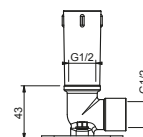

Edelstahl gebürstet 86 93 8027

OPTIONAL UP-Teil für Gipskarton

Art. W046 91 00 W046