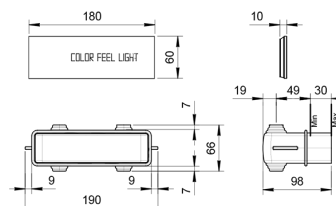

Art. K101

Bedienblende

- optional
- 3 beleuchtete Tasten für die Lichtfunktion: Farbe, Feel und Light-Light
- UP Teil enthalten