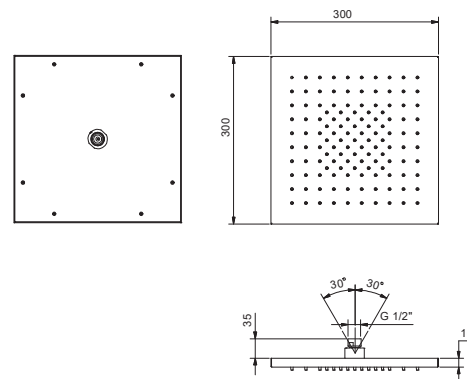

Art. K053

Multifunktionskopfbrause

1. Wasserfunktionen:
2. Funktion 1: 125 Antikalk-Düsen, Konzentrierter Regen in der Mitte
   - 30x30 cm
   - Rückflussverhinderer
   - Wasserdurchflussbegrenzer auf 12 l/min bei 3 bar
   - Wandmontage

**Hinweis: Nötige Bedingungen für korrektes Funktionieren:
Mindestzufuhr: 9 l/min**

Hinweis: Brausearm separat zu bestellen

**Hinweis: Bei der Auswahl des Mischer bitte die
Duschkompositionen innerhalb der einzelnen Serien
beachten**