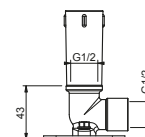

Edelstahl gebürstet 86 93 8027

OPTIONAL UP-Teil für Gipskarton

Art. W046 91 00 W046