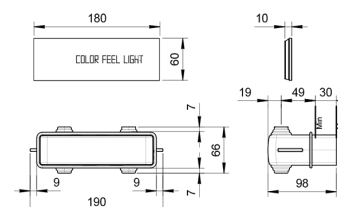

Art. K101

Bedienblende

- optional
- 3 beleuchtete Tasten für die Lichtfunktion: Farbe, Feel und Light-Licht
- UP Teil enthalten

79 00 K101