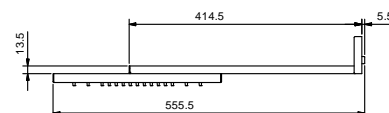

Multifunktionskopfbrause

Wasserfunktionen:

- Funktion 1: 125 Antikalk-Düsen, Konzentrierter Regen in der Mitte
- 30x30 cm
- Rückflussverhinderer
- Wasserdurchflussbegrenzer auf 12 l/min bei 3 bar
- Wandmontage

**Hinweis: Nötige Bedingungen für korrektes Funktionieren:
Mindestzufuhr: 9 l/min**

**Hinweis: Bei der Auswahl des Mischer bitte die
Duschkompositionen innerhalb der einzelnen Serien
beachten**