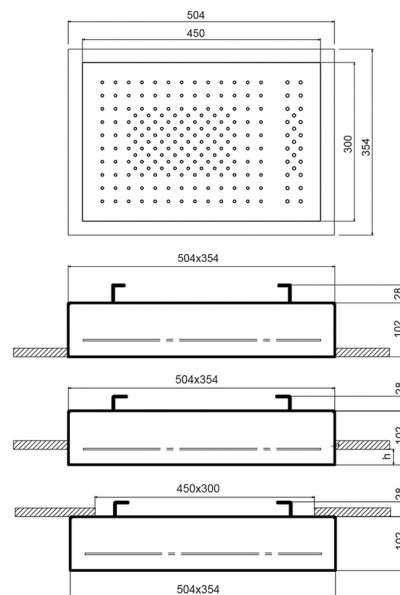

Art. K022

Multifunktionskopfbrause

1. Wasserfunktionen:
2. funktion 1: 170 Antikalk-Düsen, Konzentrierter Regen in der Mitte
   - funktion 2: 25 Antikalk-Düsen, Tonisierungsstrahl
3. Elektroanschluss
4. rahmen 50x35 cm
   - Kopfbrause 45x30 cm
   - UP Teil enthalten
   - Rückflussverhinderer
   - Wasserdurchflussbegrenzer auf 14 l/min bei 3 bar
   - Für Deckenmontage: Einbauteil, Halbeinbau-Teil, Aufputzteil

Hinweis: Nötige Bedingungen für korrektes Funktionieren: Mindestzufuhr: 12 l/min

Hinweis: Bei der Auswahl des Mischer bitte die Duschkompositionen innerhalb der einzelnen Serien beachten

Edelstahl poliert	79 38 K022
Schwarz matt	79 13 K022
Weiß matt	79 29 K022
Nickel PVD	79 95 K022
Matt Gun Metal PVD	79 P5 K022
Matt British Gold PVD	79 P6 K022
Matt Copper PVD	79 P9 K022
Gold Plus	79 01 K022

Edelstahl gebürstet 79 93 K022