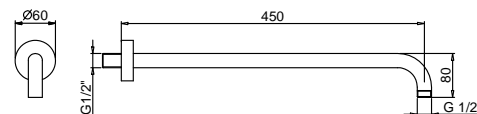

Edelstahl gebürstet 86 93 8027

OPTIONAL UP-Teil für Gipskarton

Art. W046 91 00 W046

Art. 8028

Brausearm

- Länge 45 cm
- runde Rosette
- Wandmontage
- 1/2" Eingang

Chrom	86 02 8028
Schwarz matt	86 13 8028
Weiß matt	86 29 8028
Nickel PVD	86 95 8028
Matt Gun Metal PVD	86 P5 8028
Matt British Gold PVD	86 P6 8028
Matt Copper PVD	86 P9 8028
Gold Plus	86 01 8028