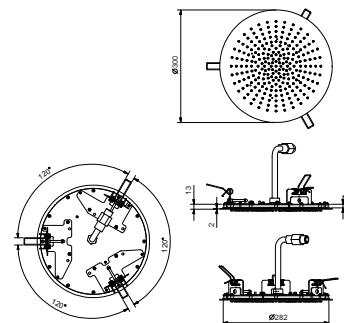

Art. K072

Multifunktionskopfbrause

Wasserfunktionen:

- Funktion 1: 240 Antikalk-Düsen, Konzentrierter Regen in der Mitte
- H. 2 mm
- Ø 30 cm
- Rückflussverhinderer
- Wasserdurchflussbegrenzer auf 14 l/min bei 3 bar
- Deckenmontage: Aufputzteil

Hinweis: Nötige Bedingungen für korrektes Funktionieren: Mindestzufuhr 12 l/min

Hinweis: Bei der Auswahl des Mischer bitte die Duschkompositionen innerhalb der einzelnen Serien beachten