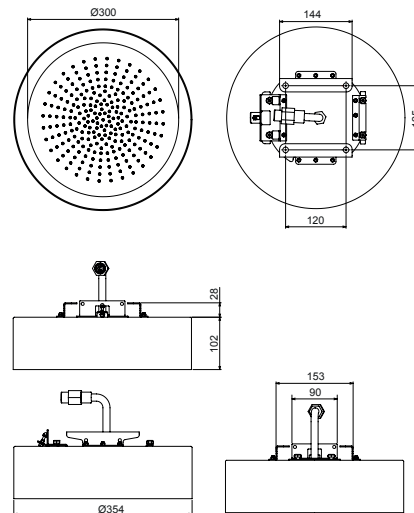

Art. K061

Multifunktionskopfbrause Dream

1. Wasserfunktionen:
2. Funktion 1: 240 Antikalk-Düsen, Konzentrierter Regen in der Mitte
3. Lichtfunktion
4. weiss hinterleuchtete LED RGB
   - Led Farbtherapie RGB mit 4 Farben: rot, grün, blau, gelb
   - "Feel" Farbsequenz
   - Elektroanschluss
   - rahmen Ø 35 cm
   - Kopfbrause Ø 30 cm
   - Rückflussverhinderer
   - Wasserdurchflussbegrenzer auf 14 l/min bei 3 bar
   - UP Teil enthalten
   - Für Deckenmontage: Einbauteil, Halbeinbau-Teil, Aufputzteil

Hinweis: Nötige Bedingungen für korrektes Funktionieren: Mindestzufuhr: 12 l/min

Hinweis: Bei der Auswahl des Mischer bitte die Duschkompositionen innerhalb der einzelnen Serien beachten

Edelstahl poliert	79 38 K061
Schwarz matt	79 13 K061
Weiß matt	79 29 K061
Nickel PVD	79 95 K061
Matt Gun Metal PVD	79 P5 K061
Matt British Gold PVD	79 P6 K061
Matt Copper PVD	79 P9 K061
Gold Plus	79 01 K061

Edelstahl gebürstet 79 93 K061