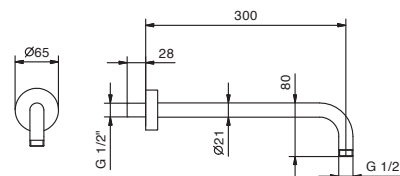

Edelstahl gebürstet 79 93 K073

Art. 8027

Brausearm

- Länge 30 cm
- runde Rosette
- Wandmontage
- 1/2" Eingang

Chrom	86 02 8027
Schwarz matt	86 13 8027
Weiß matt	86 29 8027
Nickel PVD	86 95 8027
Matt Gun Metal PVD	86 P5 8027
Matt British Gold PVD	86 P6 8027
Matt Copper PVD	86 P9 8027
Gold Plus	86 01 8027

Edelstahl gebürstet 86 93 8027

OPTIONAL UP-Teil für Gipskarton

Art. W046 91 00 W046

Art. 8028

Brausearm

- Länge 45 cm
- runde Rosette
- Wandmontage
- 1/2" Eingang

Chrom	86 02 8028
Schwarz matt	86 13 8028
Weiß matt	86 29 8028
Nickel PVD	86 95 8028
Matt Gun Metal PVD	86 P5 8028
Matt British Gold PVD	86 P6 8028
Matt Copper PVD	86 P9 8028
Gold Plus	86 01 8028