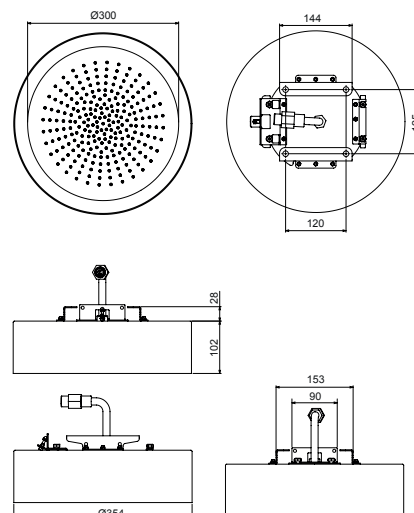

Art. K062

Multifunktionskopfbrause

1. Wasserfunktionen:
2. Funktion 1: 240 Antikalk-Düsen, Konzentrierter Regen in der Mitte
3. rahmen Ø 35 cm
   - Kopfbrause Ø 30 cm
   - Rückflussverhinderer
   - Wasserdurchflussbegrenzer auf 14 l/min bei 3 bar
   - UP Teil enthalten
   - Für Deckenmontage: Einbauteil, Halbeinbau-Teil, Aufputzteil

Hinweis: Nötige Bedingungen für korrektes Funktionieren: Mindestzufuhr: 12 l/min

Hinweis: Bei der Auswahl des Mischer bitte die Duschkompositionen innerhalb der einzelnen Serien beachten

Edelstahl poliert	79 38 K062
Schwarz matt	79 13 K062
Weiß matt	79 29 K062
Nickel PVD	79 95 K062
Matt Gun Metal PVD	79 P5 K062
Matt British Gold PVD	79 P6 K062
Matt Copper PVD	79 P9 K062
Gold Plus	79 01 K062

Edelstahl gebürstet 79 93 K062