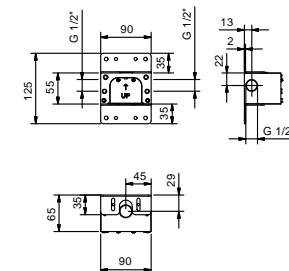

GESAMTPREIS

- Edelstahl poliert
- Schwarz matt
- Weiß matt
- Nickel PVD
- Matt Gun Metal PVD
- Matt British Gold PVD
- Matt Copper PVD
- Gold Plus

Edelstahl gebürstet