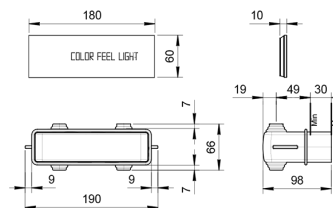

Art. K101

Bedienblende

- optional
- 3 beleuchtete Tasten für die Lichtfunktion: Farbe, Feel und Light-Licht
- UP Teil enthalten

79 00 K101