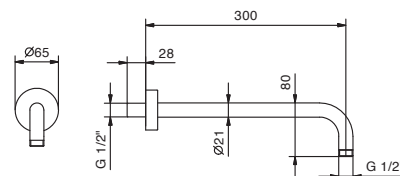

Acciaio spazzolato 79 93 K053

Art. 8027

Braccio doccia

- lunghezza 30 cm
- rosone tondo
- per installazione a parete
- ingresso da 1/2"

Cromo	86 02 8027
Nero Opaco	86 13 8027
Bianco Opaco	86 29 8027
Nickel PVD	86 95 8027
Matt Gun Metal PVD	86 P5 8027
Matt British Gold PVD	86 P6 8027
Matt Copper PVD	86 P9 8027
Oro Plus	86 01 8027

Acciaio spazzolato 86 93 8027

OPTIONAL Parte da incasso per cartongesso

Art. W046 91 00 W046

Art. 8028

Braccio doccia

- lunghezza 45 cm
- rosone tondo
- per installazione a parete
- ingresso da 1/2"

Cromo	86 02 8028
Nero Opaco	86 13 8028
Bianco Opaco	86 29 8028
Nickel PVD	86 95 8028
Matt Gun Metal PVD	86 P5 8028
Matt British Gold PVD	86 P6 8028
Matt Copper PVD	86 P9 8028
Oro Plus	86 01 8028