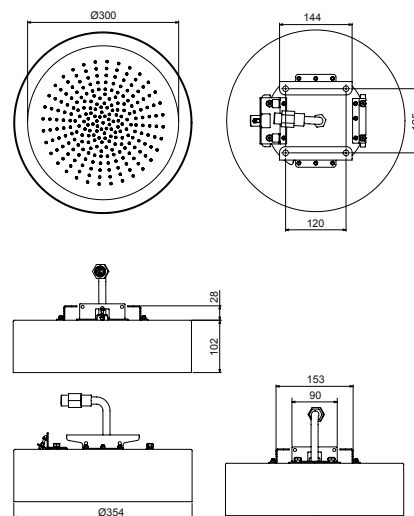

Art. K061

Soffione multifunzione Dream

1. Funzioni acqua :
2. funzione 1: 240 ugelli anticalcare pioggia concentrata al centro
3. Funzioni luce:
4. luce bianca a led RGB
   - cromoterapia a led RGB nei 4 colori : rosso, verde, blu, giallo
   - sequenza di colori "Feel"
   - alimentatore
   - cornice Ø 35 cm
   - soffione Ø 30 cm
   - valvola di non ritorno
   - limitatore di portata 14 l/min a 3 bar
   - parte da incasso integrata
   - per installazione a soffitto: incasso, semi-incasso, esterno

N.B. Condizioni necessarie per il corretto funzionamento: Portata min.: 12 l/min

N.B. per la scelta del miscelatore consultare le pagine composizioni doccia all'interno delle singole serie.

Acciaio lucido	79 38 K061
Nero Opaco	79 13 K061
Bianco Opaco	79 29 K061
Nickel PVD	79 95 K061
Matt Gun Metal PVD	79 P5 K061
Matt British Gold PVD	79 P6 K061
Matt Copper PVD	79 P9 K061
Oro Plus	79 01 K061

Acciaio spazzolato 79 93 K061