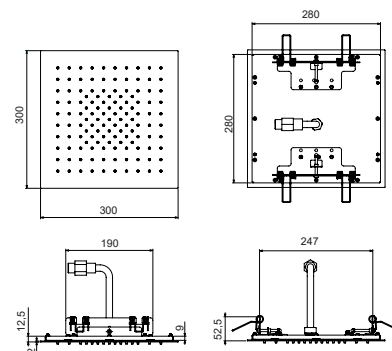

Art. K052

Soffione multifunzione

1. Funzioni acqua :
2. funzione 1: 125 ugelli anticalcare pioggia concentrata al centro
   - h. 2 mm
   - 30x30 cm
   - valvola di non ritorno
   - limitatore di portata 12 l/min a 3 bar
   - per installazione a soffitto: a filo

**N.B. Condizioni necessarie per il corretto funzionamento:
Portata min.: 9 l/min**

**N.B. per la scelta del miscelatore consultare le pagine
composizioni doccia all'interno delle singole serie.**