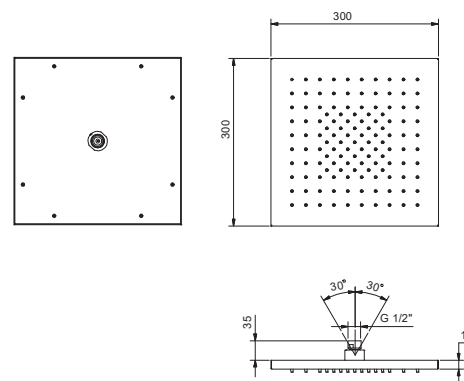

Art. K053

Soffione multifunzione

1. Funzioni acqua :
2. funzione 1: 125 ugelli anticalcare pioggia concentrata al centro
   - 30x30 cm
   - valvola di non ritorno
   - limitatore di portata 12 l/min a 3 bar
   - per installazione a parete

**N.B. Condizioni necessarie per il corretto funzionamento:
Portata min.: 9 l/min**

N.B. Braccio doccia da ordinare separatamente

**N.B. per la scelta del miscelatore consultare le pagine
composizioni doccia all'interno delle singole serie.**