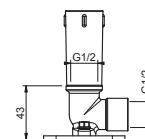

Acciaio spazzolato 86 93 8027

OPTIONAL Parte da incasso per cartongesso

Art. W046 91 00 W046