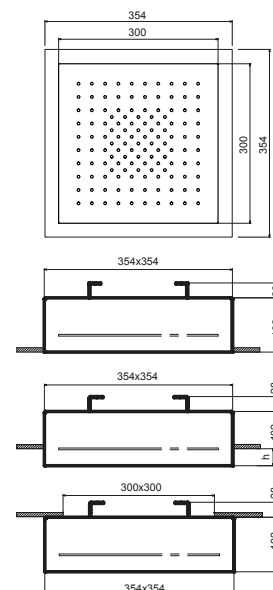

Art. K002

Soffione multifunzione

1. Funzioni acqua :
2. funzione 1: 125 ugelli anticalcare pioggia concentrata al centro
3. cornice 35x35 cm
   - soffione 30x30 cm
   - parte da incasso integrata
   - valvola di non ritorno
   - limitatore di portata 12 l/min a 3 bar
   - per installazione a soffitto: incasso, semi-incasso, esterno

**N.B. Condizioni necessarie per il corretto funzionamento:
Portata min.: 9 l/min**

**N.B. per la scelta del miscelatore consultare le pagine
composizioni doccia all'interno delle singole serie.**

Acciaio lucido	79 38 K002
Nero Opaco	79 13 K002
Bianco Opaco	79 29 K002
Nickel PVD	79 95 K002
Matt Gun Metal PVD	79 P5 K002
Matt British Gold PVD	79 P6 K002
Matt Copper PVD	79 P9 K002
Oro Plus	79 01 K002

Acciaio spazzolato   79 93 K002