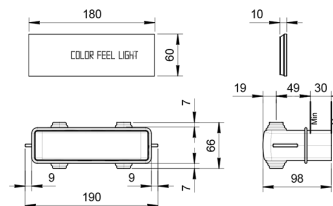

Art. K101

Tastiera di controllo touch

- opzionale
- 3 pulsanti retroilluminati per le funzioni luce: Color, Feel e Light
- parte da incasso integrata