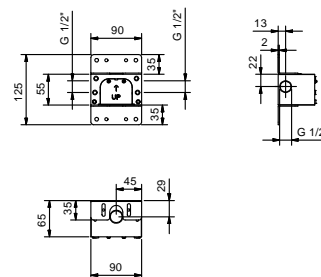

TOTAL PRICE

- Acciaio lucido
- Nero Opaco
- Bianco Opaco
- Nickel PVD
- Matt Gun Metal PVD
- Matt British Gold PVD
- Matt Copper PVD
- Oro Plus

Acciaio spazzolato