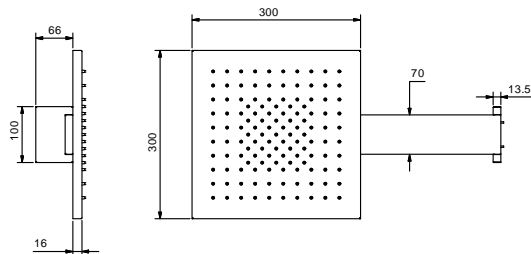

Soffione multifunzione

1. Funzioni acqua :
2. funzione 1: 125 ugelli anticalcare pioggia concentrata al centro
   - 30x30 cm
   - valvola di non ritorno
   - limitatore di portata 12 l/min a 3 bar
   - per installazione a parete

**N.B. Condizioni necessarie per il corretto funzionamento:
Portata min.: 9 l/min**

**N.B. per la scelta del miscelatore consultare le pagine
composizioni doccia all'interno delle singole serie.**