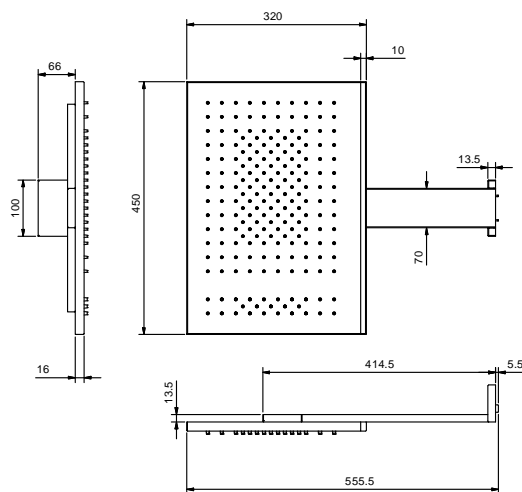

Soffione multifunzione Dream

1. Funzioni acqua :
2. funzione 1: 170 ugelli anticalcare pioggia concentrata al centro
   - funzione 2: 25 ugelli anticalcare getto tonico
3. Funzioni luce:
4. luce bianca a led RGB
   - cromoterapia a led RGB nei 4 colori : rosso, verde, blu, giallo
   - sequenza di colori "Feel"
   - 30 x 45 cm
   - valvola di non ritorno
   - limitatore di portata 14 l/min a 3 bar
   - per installazione a parete

N.B. Condizioni necessarie per il corretto funzionamento: Portata min.: 12 l/min

N.B. per la scelta del miscelatore consultare le pagine composizioni doccia all'interno delle singole serie.

Art. K031B

External piece

Acciaio lucido	79 38 K031B
Nero Opaco	79 13 K031B
Bianco Opaco	79 29 K031B
Nickel PVD	79 95 K031B
Matt Gun Metal PVD	79 P5 K031B
Matt British Gold PVD	79 P6 K031B
Matt Copper PVD	79 P9 K031B
Oro Plus	79 01 K031B

Acciaio spazzolato 79 93 K031B

Art. K031A

Built-in piece

79 00 K031A

TOTAL PRICE

Acciaio lucido	
Nero Opaco	
Bianco Opaco	
Nickel PVD	
Matt Gun Metal PVD	
Matt British Gold PVD	
Matt Copper PVD	
Oro Plus	

Acciaio spazzolato