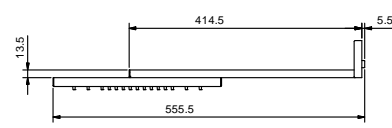

Soffione multifunzione

1. Funzioni acqua :
2. funzione 1: 125 ugelli anticalcare pioggia concentrata al centro
   - 30x30 cm
   - valvola di non ritorno
   - limitatore di portata 12 l/min a 3 bar
   - per installazione a parete

**N.B. Condizioni necessarie per il corretto funzionamento:
Portata min.: 9 l/min**

**N.B. per la scelta del miscelatore consultare le pagine
composizioni doccia all'interno delle singole serie.**