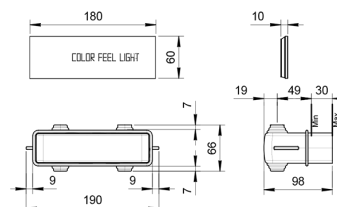

Art. K101

Tastiera di controllo touch

- opzionale
- 3 pulsanti retroilluminati per le funzioni luce: Color, Feel e Light
- parte da incasso integrata

79 00 K101