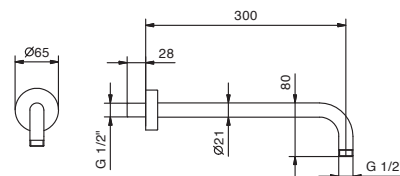

Acciaio spazzolato 79 93 K073

Art. 8027

Braccio doccia

- lunghezza 30 cm
- rosone tondo
- per installazione a parete
- ingresso da 1/2"

Cromo	86 02 8027
Nero Opaco	86 13 8027
Bianco Opaco	86 29 8027
Nickel PVD	86 95 8027
Matt Gun Metal PVD	86 P5 8027
Matt British Gold PVD	86 P6 8027
Matt Copper PVD	86 P9 8027
Oro Plus	86 01 8027

Acciaio spazzolato 86 93 8027

OPTIONAL Parte da incasso per cartongesso

Art. W046 91 00 W046

Art. 8028

Braccio doccia

- lunghezza 45 cm
- rosone tondo
- per installazione a parete
- ingresso da 1/2"

Cromo	86 02 8028
Nero Opaco	86 13 8028
Bianco Opaco	86 29 8028
Nickel PVD	86 95 8028
Matt Gun Metal PVD	86 P5 8028
Matt British Gold PVD	86 P6 8028
Matt Copper PVD	86 P9 8028
Oro Plus	86 01 8028