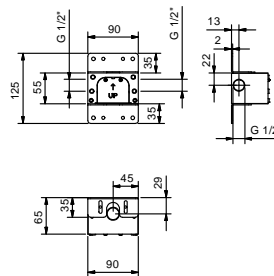

Soffione multifunzione Dream

1. Funzioni acqua :
2. funzione 1: 170 ugelli anticalcare pioggia concentrata al centro
   - funzione 2: 25 ugelli anticalcare getto tonico
3. Funzioni luce:
4. luce bianca a led RGB
   - cromoterapia a led RGB nei 4 colori : rosso, verde, blu, giallo
   - sequenza di colori "Feel"
   - 30 x 45 cm
   - valvola di non ritorno
   - limitatore di portata 14 l/min a 3 bar
   - per installazione a parete

N.B. Condizioni necessarie per il corretto funzionamento: Portata min.: 12 l/min

N.B. per la scelta del miscelatore consultare le pagine composizioni doccia all'interno delle singole serie.

Art. K031B

External piece

Acciaio lucido	79 38 K031B
Nero Opaco	79 13 K031B
Bianco Opaco	79 29 K031B
Nickel PVD	79 95 K031B
Matt Gun Metal PVD	79 P5 K031B
Matt British Gold PVD	79 P6 K031B
Matt Copper PVD	79 P9 K031B
Oro Plus	79 01 K031B

Acciaio spazzolato 79 93 K031B

Art. K031A

Built-in piece

79 00 K031A

TOTAL PRICE

Acciaio lucido	
Nero Opaco	
Bianco Opaco	
Nickel PVD	
Matt Gun Metal PVD	
Matt British Gold PVD	
Matt Copper PVD	
Oro Plus	

Acciaio spazzolato