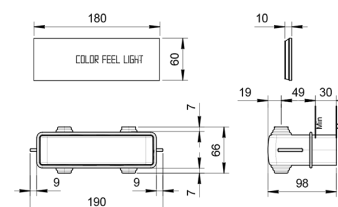

Art. K101

Tastiera di controllo touch

- opzionale
- 3 pulsanti retroilluminati per le funzioni luce: Color, Feel e Light
- parte da incasso integrata

79 00 K101