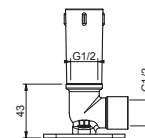

Acciaio spazzolato 86 93 8028

OPTIONAL Parte da incasso per cartongesso

Art. W046 91 00 W046