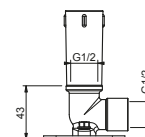

Art. 8027

Braccio doccia

- lunghezza 30 cm
- rosone tondo
- per installazione a parete
- ingresso da 1/2"

Cromo	86 02 8027
Nero Opaco	86 13 8027
Bianco Opaco	86 29 8027
Nickel PVD	86 95 8027
Matt Gun Metal PVD	86 P5 8027
Matt British Gold PVD	86 P6 8027
Matt Copper PVD	86 P9 8027
Oro Plus	86 01 8027

Acciaio spazzolato 86 93 8027

OPTIONAL Parte da incasso per cartongesso

Art. W046 91 00 W046