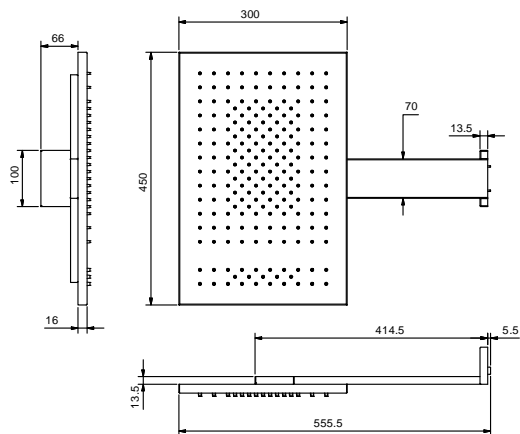

Soffione multifunzione

1. Funzioni acqua :
2. funzione 1: 170 ugelli anticalcare pioggia concentrata al centro
   - funzione 2: 25 ugelli anticalcare getto tonico
   - 30 x 45 cm
   - valvola di non ritorno
   - limitatore di portata 14 l/min a 3 bar
   - per installazione a parete

N.B. Condizioni necessarie per il corretto funzionamento: Portata min.: 12 l/min

N.B. per la scelta del miscelatore consultare le pagine composizioni doccia all'interno delle singole serie.

Art. K032B

External piece

Acciaio lucido	79 38 K032B
Nero Opaco	79 13 K032B
Bianco Opaco	79 29 K032B
Nickel PVD	79 95 K032B
Matt Gun Metal PVD	79 P5 K032B
Matt British Gold PVD	79 P6 K032B
Matt Copper PVD	79 P9 K032B
Oro Plus	79 01 K032B

Acciaio spazzolato 79 93 K032B