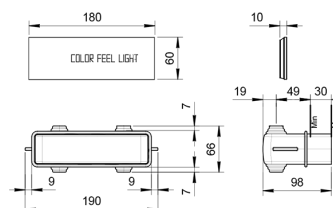

Art. K101

Tastiera di controllo touch

- opzionale
- 3 pulsanti retroilluminati per le funzioni luce: Color, Feel e Light
- parte da incasso integrata

79 00 K101