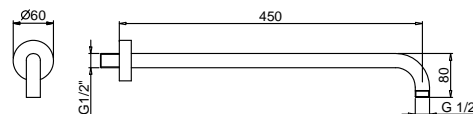

Acciaio spazzolato 86 93 8027

OPTIONAL Parte da incasso per cartongesso

Art. W046 91 00 W046

Art. 8028

Braccio doccia

- lunghezza 45 cm
- rosone tondo
- per installazione a parete
- ingresso da 1/2"

Cromo	86 02 8028
Nero Opaco	86 13 8028
Bianco Opaco	86 29 8028
Nickel PVD	86 95 8028
Matt Gun Metal PVD	86 P5 8028
Matt British Gold PVD	86 P6 8028
Matt Copper PVD	86 P9 8028
Oro Plus	86 01 8028