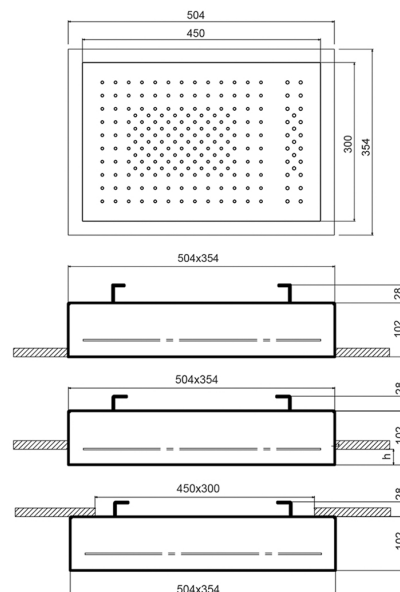

Art. K022

Soffione multifunzione

1. Funzioni acqua :
2. funzione 1: 170 ugelli anticalcare pioggia concentrata al centro
   - funzione 2: 25 ugelli anticalcare getto tonico
3. cornice 50x35 cm
4. soffione 45x30 cm
5. parte da incasso integrata
6. valvola di non ritorno
7. limitatore di portata 14 l/min a 3 bar
8. per installazione a soffitto: incasso, semi-incasso, esterno

N.B. Condizioni necessarie per il corretto funzionamento: Portata min.: 12 l/min

N.B. per la scelta del miscelatore consultare le pagine composizioni doccia all'interno delle singole serie.

Acciaio lucido	79 38 K022
Nero Opaco	79 13 K022
Bianco Opaco	79 29 K022
Nickel PVD	79 95 K022
Matt Gun Metal PVD	79 P5 K022
Matt British Gold PVD	79 P6 K022
Matt Copper PVD	79 P9 K022
Oro Plus	79 01 K022

Acciaio spazzolato 79 93 K022