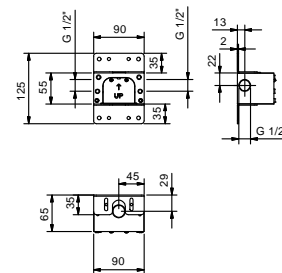

TOTAL PRICE

Acciaio lucido	
Nero Opaco	
Bianco Opaco	
Nickel PVD	
Matt Gun Metal PVD	
Matt British Gold PVD	
Matt Copper PVD	
Oro Plus	

Acciaio spazzolato