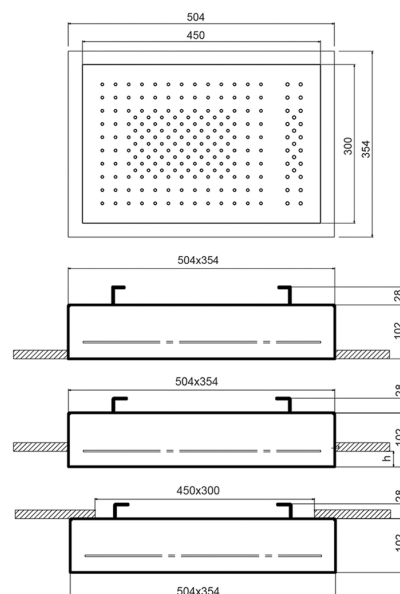

Art. K021

Soffione multifunzione Dream

1. Funzioni acqua :
2. funzione 1: 170 ugelli anticalcare pioggia concentrata al centro
   - funzione 2: 25 ugelli anticalcare getto tonico
3. Funzioni luce:
4. luce bianca a led RGB
   - cromoterapia a led RGB nei 4 colori : rosso, verde, blu, giallo
   - sequenza di colori "Feel"
   - alimentatore
   - cornice 50x35 cm
   - soffione 45x30 cm
   - parte da incasso integrata
   - valvola di non ritorno
   - limitatore di portata 14 l/min a 3 bar
   - per installazione a soffitto: incasso, semi-incasso, esterno

N.B. Condizioni necessarie per il corretto funzionamento: Portata min.: 12 l/min

N.B. per la scelta del miscelatore consultare le pagine composizioni doccia all'interno delle singole serie.

Acciaio lucido	79 38 K021
Nero Opaco	79 13 K021
Bianco Opaco	79 29 K021
Nickel PVD	79 95 K021
Matt Gun Metal PVD	79 P5 K021
Matt British Gold PVD	79 P6 K021
Matt Copper PVD	79 P9 K021
Oro Plus	79 01 K021

Acciaio spazzolato 79 93 K021