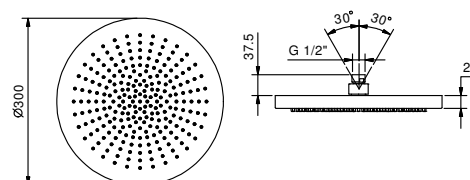

Art. K073

Soffione multifunzione

1. Funzioni acqua :
2. funzione 1: 240 ugelli anticalcare pioggia concentrata al centro
   - Ø 30 cm
   - valvola di non ritorno
   - limitatore di portata 14 l/min a 3 bar
   - ingresso da 1/2"
   - sistema anticalcare
   - per installazione a parete

**N.B. Condizioni necessarie per il corretto
funzionamento:Portata min.: 12 l/min**

N.B. Braccio doccia da ordinare separatamente

**N.B. per la scelta del miscelatore consultare le pagine
composizioni doccia all'interno delle singole serie.**