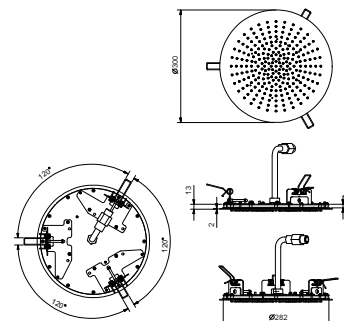

Art. K072

Soffione multifunzione

1. Funzioni acqua :
2. funzione 1: 240 ugelli anticalcare pioggia concentrata al centro
   - h. 2 mm
   - Ø 30 cm
   - valvola di non ritorno
   - limitatore di portata 14 l/min a 3 bar
   - per installazione a soffitto: a filo

**N.B. Condizioni necessarie per il corretto funzionamento:
Portata min. di alimentazione: 12 l/min**

**N.B. per la scelta del miscelatore consultare le pagine
composizioni doccia all'interno delle singole serie.**