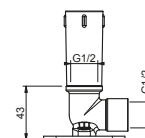

Art. 8027

Braccio doccia

- lunghezza 30 cm
- rosone tondo
- per installazione a parete
- ingresso da 1/2"

Cromo	86 02 8027
Nero Opaco	86 13 8027
Bianco Opaco	86 29 8027
Nickel PVD	86 95 8027
Matt Gun Metal PVD	86 P5 8027
Matt British Gold PVD	86 P6 8027
Matt Copper PVD	86 P9 8027
Oro Plus	86 01 8027

Acciaio spazzolato 86 93 8027

OPTIONAL Parte da incasso per cartongesso

Art. W046 91 00 W046

Art. 8028

Braccio doccia

- lunghezza 45 cm
- rosone tondo
- per installazione a parete
- ingresso da 1/2"

Cromo	86 02 8028
Nero Opaco	86 13 8028
Bianco Opaco	86 29 8028
Nickel PVD	86 95 8028
Matt Gun Metal PVD	86 P5 8028
Matt British Gold PVD	86 P6 8028
Matt Copper PVD	86 P9 8028
Oro Plus	86 01 8028

Acciaio spazzolato 86 93 8028

OPTIONAL Parte da incasso per cartongesso

Art. W046 91 00 W046