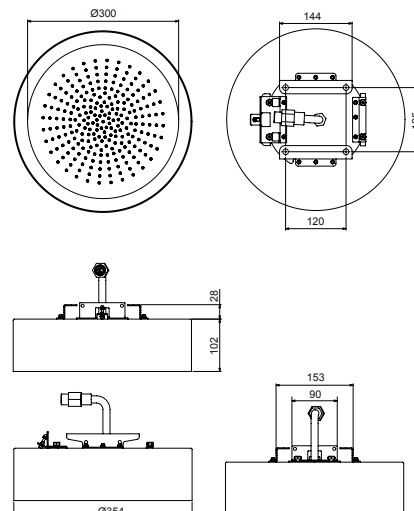

Art. K062

Soffione multifunzione

1. Funzioni acqua :
2. funzione 1: 240 ugelli anticalcare pioggia concentrata al centro
3. cornice Ø 35 cm
   - soffione Ø 30 cm
   - valvola di non ritorno
   - limitatore di portata 14 l/min a 3 bar
   - parte da incasso integrata
   - per installazione a soffitto: incasso, semi-incasso, esterno

N.B. Condizioni necessarie per il corretto funzionamento: Portata min.: 12 l/min

N.B. per la scelta del miscelatore consultare le pagine composizioni doccia all'interno delle singole serie.

Acciaio lucido	79 38 K062
Nero Opaco	79 13 K062
Bianco Opaco	79 29 K062
Nickel PVD	79 95 K062
Matt Gun Metal PVD	79 P5 K062
Matt British Gold PVD	79 P6 K062
Matt Copper PVD	79 P9 K062
Oro Plus	79 01 K062

Acciaio spazzolato 79 93 K062