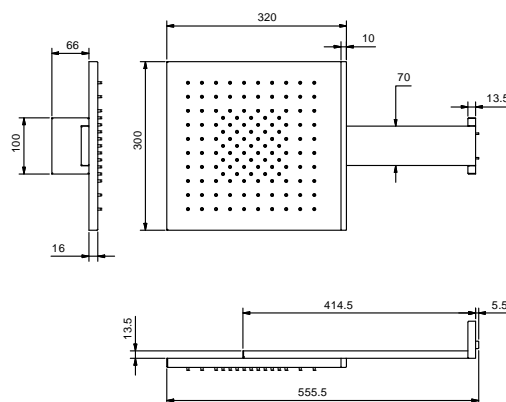

Soffione multifunzione Dream

1. Funzioni acqua :
2. funzione 1: 125 ugelli anticalcare pioggia concentrata al centro
3. Funzioni luce:
4. luce bianca a led RGB
   - cromoterapia a led RGB nei 4 colori : rosso, verde, blu, giallo
   - sequenza di colori "Feel"
   - soffione 30x30 cm
   - valvola di non ritorno
   - limitatore di portata 12 l/min a 3 bar
   - per installazione a parete

**N.B. Condizioni necessarie per il corretto funzionamento:
Portata min.: 9 l/min**

**N.B. per la scelta del miscelatore consultare le pagine
composizioni doccia all'interno delle singole serie.**

Art. K041B

External piece

Acciaio lucido	79 38 K041B
Nero Opaco	79 13 K041B
Bianco Opaco	79 29 K041B
Nickel PVD	79 95 K041B
Matt Gun Metal PVD	79 P5 K041B
Matt British Gold PVD	79 P6 K041B
Matt Copper PVD	79 P9 K041B
Oro Plus	79 01 K041B

Acciaio spazzolato 79 93 K041B