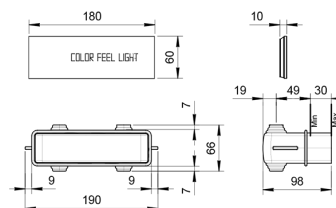

Art. K101

Tastiera di controllo touch

- opzionale
- 3 pulsanti retroilluminati per le funzioni luce: Color, Feel e Light
- parte da incasso integrata