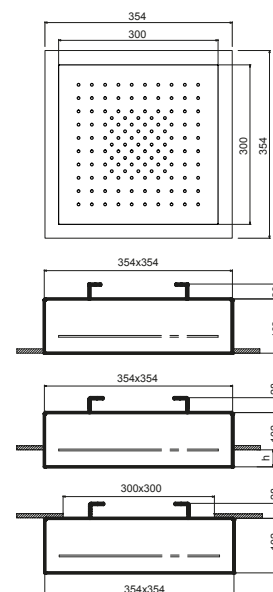

Art. K001

Soffione multifunzione Dream

1. Funzioni acqua :
2. funzione 1: 125 ugelli anticalcare pioggia concentrata al centro
3. Funzioni luce:
4. luce bianca a led RGB
   - cromoterapia a led RGB nei 4 colori : rosso, verde, blu, giallo
   - sequenza di colori "Feel"
   - alimentatore
   - cornice 35x35 cm
   - soffione 30x30 cm
   - parte da incasso integrata
   - valvola di non ritorno
   - limitatore di portata 12 l/min a 3 bar

**N.B. Condizioni necessarie per il corretto funzionamento:
Portata min.: 9 l/min**

**N.B. per la scelta del miscelatore consultare le pagine
composizioni doccia all'interno delle singole serie.**

Acciaio lucido	79 38 K001
Nero Opaco	79 13 K001
Bianco Opaco	79 29 K001
Nickel PVD	79 95 K001
Matt Gun Metal PVD	79 P5 K001
Matt British Gold PVD	79 P6 K001
Matt Copper PVD	79 P9 K001
Oro Plus	79 01 K001

Acciaio spazzolato   79 93 K001