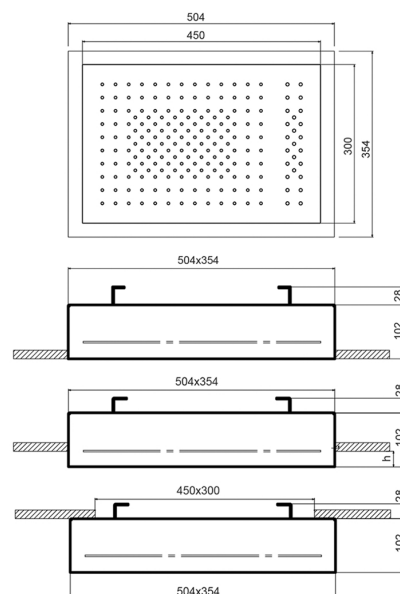

АРТ. K021

Многофункциональный верхний душ Dream

Функции:

- 1ая-функция - 170 анти-кальциевых форсунок
- 2ая-функция - 25 анти-кальциевых форсунок

Функции освещения:

- Белые светодиоды RGB
- Светодиоды RGB с хромотерапией: красный, зеленый, синий и желтый
- Программа "ПОЧУВСТВУЙ"
- Источник питания
- рамка 50x35 см
- верхний душ 45x30 см
- встроенная часть в комплекте
- обратный клапан
- ограничитель потока воды до 14 л/мин при 3 бар
- для потолочной установки: утопленная, полу-утопленная, внешняя

Н.В. Условия, необходимые для правильного функционирования: Мин. Поток: 12 л/мин

Для выбора смесителя пожалуйста обращайтесь на страницу с душевыми комбинациями для каждой коллекции

Блестящая натуральная сталь	79 38 K021
Черный матовый	79 13 K021
Белый матовый	79 29 K021
Nickel PVD	79 95 K021
Matt Gun Metal PVD	79 P5 K021
Matt British Gold PVD	79 P6 K021
Matt Copper PVD	79 P9 K021
Золото плюс	79 01 K021

Матовая натуральная сталь 79 93 K021