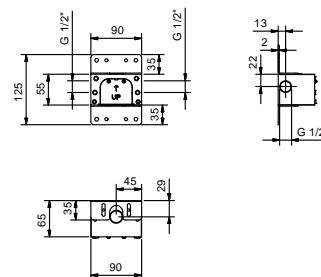

ОБЩАЯ СТОИМОСТЬ

Блестящая натуральная сталь	
Черный матовый	
Белый матовый	
Nickel PVD	
Matt Gun Metal PVD	
Matt British Gold PVD	
Matt Copper PVD	
Золото плюс	

Матовая натуральная сталь