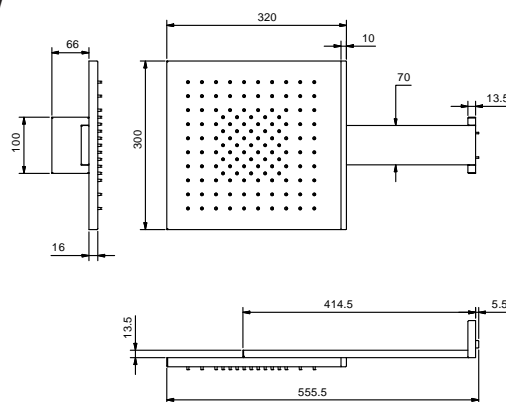

Многофункциональный верхний душ Dream

Функции:

- 1ая-функция - 125 анти-кальциевых форсунок
- Функции освещения:
- Белые светодиоды RGB
- Светодиоды RGB с хромотерапией: красный, зеленый, синий и желтый
- Программа "ПОЧУВСТВУЙ"
- верхний душ 30x30 см
- обратный клапан
- ограничитель потока воды до 12 л/мин при 3 бар
- настенный

Н.В. Условия, необходимые для правильного функционирования:

Мин. Поток: 9 л/мин

Для выбора смесителя пожалуйста обращайтесь на страницу с душевыми комбинациями для каждой коллекции

АРТ. K041B

Наружная часть

Блестящая натуральная сталь	79 38 K041B
Черный матовый	79 13 K041B
Белый матовый	79 29 K041B
Nickel PVD	79 95 K041B
Matt Gun Metal PVD	79 P5 K041B
Matt British Gold PVD	79 P6 K041B
Matt Copper PVD	79 P9 K041B
Золото плюс	79 01 K041B

Матовая натуральная сталь 79 93 K041B