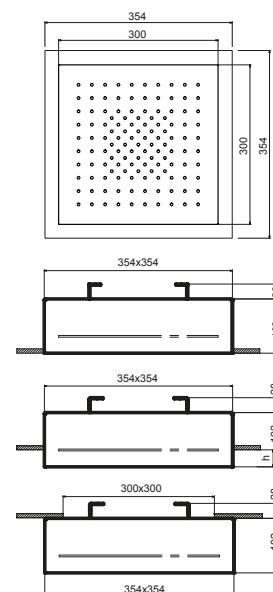

АРТ. K001

Многофункциональный верхний душ Dream

1. Функции:
2. 1ая-функция - 125 анти-кальциевых форсунок
3. Функции освещения:
4. Белые светодиоды RGB
   - Светодиоды RGB с хромотерапией: красный, зеленый, синий и желтый
   - Программа "ПОЧУВСТВУЙ"
   - Источник питания
   - рамка 35x35 см
   - верхний душ 30x30 см
   - встроенная часть в комплекте
   - обратный клапан
   - ограничитель потока воды до 12 л/мин при 3 бар

Н.В. Условия, необходимые для правильного функционирования:
Мин. Поток: 9 л/мин

Для выбора смесителя пожалуйста обращайтесь на страницу с душевыми комбинациями для каждой коллекции

Блестящая натуральная сталь	79 38 K001
Черный матовый	79 13 K001
Белый матовый	79 29 K001
Nickel PVD	79 95 K001
Matt Gun Metal PVD	79 P5 K001
Matt British Gold PVD	79 P6 K001
Matt Copper PVD	79 P9 K001
Золото плюс	79 01 K001

Матовая натуральная сталь 79 93 K001