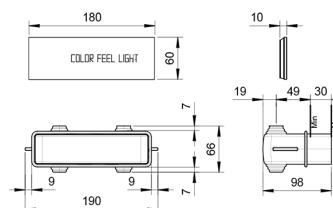

АРТ. K101

панель управления

- опционально
- 3 кнопки с подсветкой для функций: Свет, Цвет, Ощущение
- встроенная часть в комплекте

79 00 K101