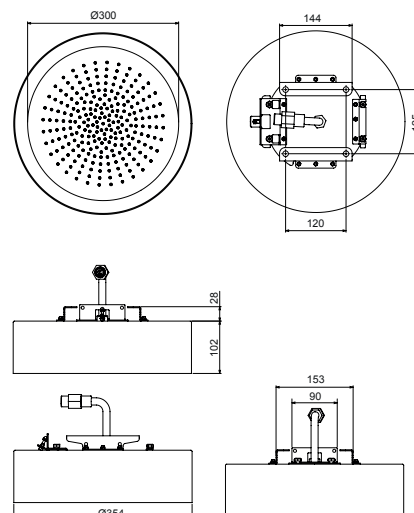

Н.В. Условия, необходимые для правильного функционирования: Мин. Поток: 12 л/мин

Для выбора смесителя пожалуйста обращайтесь на страницу с душевыми комбинациями для каждой коллекции

Блестящая натуральная сталь	79 38 K062
Черный матовый	79 13 K062
Белый матовый	79 29 K062
Nickel PVD	79 95 K062
Matt Gun Metal PVD	79 P5 K062
Matt British Gold PVD	79 P6 K062
Matt Copper PVD	79 P9 K062
Золото плюс	79 01 K062

Матовая натуральная сталь 79 93 K062