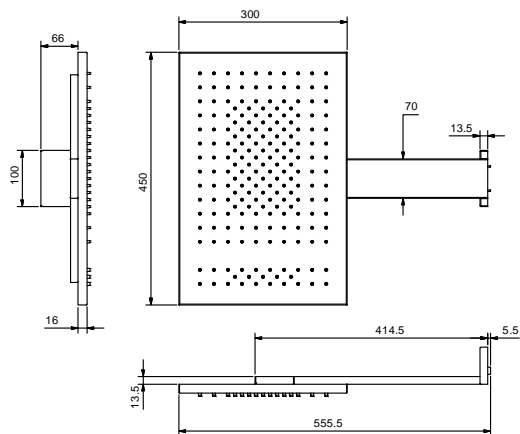

Многофункциональный верхний душ

Функции:

- 1ая-функция - 170 анти-кальциевых форсунок
- 2ая-функция - 25 анти-кальциевых форсунок
- 30 x 45 см
- обратный клапан
- ограничитель потока воды до 14 л/мин при 3 бар
- настенный

Н.В. Условия, необходимые для правильного функционирования: Мин. Поток: 12 л/мин

Для выбора смесителя пожалуйста обращайтесь на страницу с душевыми комбинациями для каждой коллекции

АРТ. K032B

Наружная часть

Блестящая натуральная сталь	79 38 K032B
Черный матовый	79 13 K032B
Белый матовый	79 29 K032B
Nickel PVD	79 95 K032B
Matt Gun Metal PVD	79 P5 K032B
Matt British Gold PVD	79 P6 K032B
Matt Copper PVD	79 P9 K032B
Золото плюс	79 01 K032B

Матовая натуральная сталь 79 93 K032B