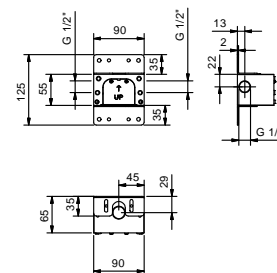

ОБЩАЯ СТОИМОСТЬ

Блестящая натуральная сталь	
Черный матовый	
Белый матовый	
Nickel PVD	
Matt Gun Metal PVD	
Matt British Gold PVD	
Matt Copper PVD	
Золото плюс	

Матовая натуральная сталь