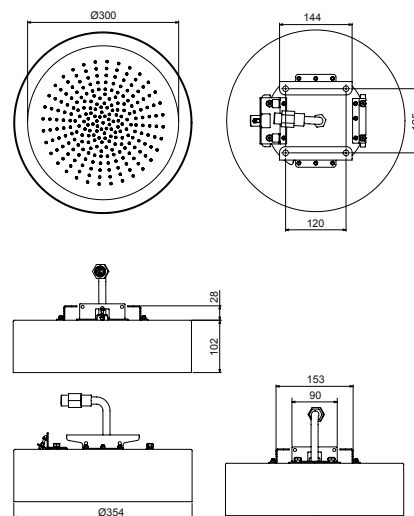

APT. K061

Многофункциональный верхний душ Dream

1. Функции:
2. 1ая-функция - 240 анти-кальциевых форсунок
3. Функции освещения:
4. Белые светодиоды RGB
   - Светодиоды RGB с хромотерапией: красный, зеленый, синий и желтый
   - Программа "ПОЧУВСТВУЙ"
   - Источник питания
   - рамка Ø 35 см
   - верхний душ Ø 30 см
   - обратный клапан
   - ограничитель потока воды до 14 л/мин при 3 бар
   - встроенная часть в комплекте
   - для потолочной установки: утопленная, полу-утопленная, внешняя

Н.В. Условия, необходимые для правильного функционирования: Мин. Поток: 12 л/мин

Для выбора смесителя пожалуйста обращайтесь на страницу с душевыми комбинациями для каждой коллекции

Блестящая натуральная сталь	79 38 K061
Черный матовый	79 13 K061
Белый матовый	79 29 K061
Nickel PVD	79 95 K061
Matt Gun Metal PVD	79 P5 K061
Matt British Gold PVD	79 P6 K061
Matt Copper PVD	79 P9 K061
Золото плюс	79 01 K061

Матовая натуральная сталь 79 93 K061