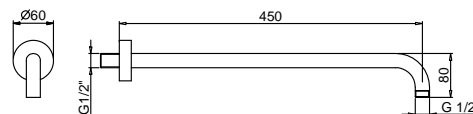

APT. 8028

Кронштейн для душевой лейки

- длина 45 см
- круглая розетка
- настенный
- впуск 1/2"

Хром	86 02 8028
Черный матовый	86 13 8028
Белый матовый	86 29 8028
Nickel PVD	86 95 8028
Matt Gun Metal PVD	86 P5 8028
Matt British Gold PVD	86 P6 8028
Matt Copper PVD	86 P9 8028
Золото плюс	86 01 8028

Матовая натуральная сталь 86 93 8028

OPTIONAL Встроенная часть для гипсокартона

APT. W046 91 00 W046