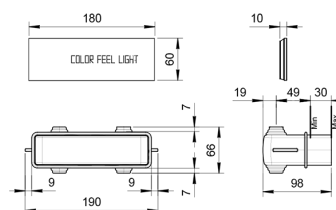

панель управления

- опционально
- 3 кнопки с подсветкой для функций: Свет, Цвет, Ощущение
- встроенная часть в комплекте