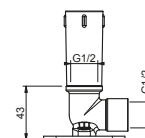

APT. 8027

Кронштейн для душевой лейки

- длина 30 см
- круглая розетка
- настенный
- впуск 1/2"

Хром	86 02 8027
Черный матовый	86 13 8027
Белый матовый	86 29 8027
Nickel PVD	86 95 8027
Matt Gun Metal PVD	86 P5 8027
Matt British Gold PVD	86 P6 8027
Matt Copper PVD	86 P9 8027
Золото плюс	86 01 8027

Матовая натуральная сталь 86 93 8027

OPTIONAL Встроенная часть для гипсокартона

APT. W046 91 00 W046

APT. 8028

Кронштейн для душевой лейки

- длина 45 см
- круглая розетка
- настенный
- впуск 1/2"

Хром	86 02 8028
Черный матовый	86 13 8028
Белый матовый	86 29 8028
Nickel PVD	86 95 8028
Matt Gun Metal PVD	86 P5 8028
Matt British Gold PVD	86 P6 8028
Matt Copper PVD	86 P9 8028
Золото плюс	86 01 8028

Матовая натуральная сталь 86 93 8028

OPTIONAL Встроенная часть для гипсокартона

APT. W046 91 00 W046