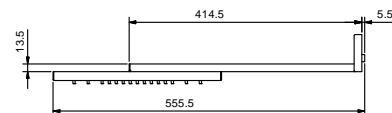

АРТ. K042B

Наружная часть

Блестящая натуральная сталь	79 38 K042B
Черный матовый	79 13 K042B
Белый матовый	79 29 K042B
Nickel PVD	79 95 K042B
Matt Gun Metal PVD	79 P5 K042B
Matt British Gold PVD	79 P6 K042B
Matt Copper PVD	79 P9 K042B
Золото плюс	79 01 K042B

Матовая натуральная сталь 79 93 K042B