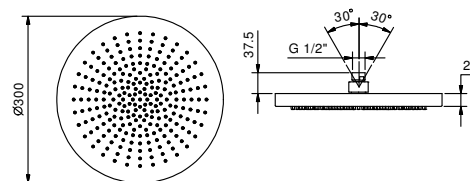

АРТ. K073

Многофункциональный верхний душ

Функции:

- 1ая-функция - 240 анти-кальциевых форсунок
- Ø 30 см
- обратный клапан
- ограничитель потока воды до 14 л/мин при 3 бар
- впуск 1/2"
- система от известкового налета
- настенный

Н.В. Условия, необходимые для правильного функционирования: Мин. Поток: 12 л/мин

Н.В. Рукав для душа заказывается отдельно

Для выбора смесителя пожалуйста обращайтесь на страницу с душевыми комбинациями для каждой коллекции