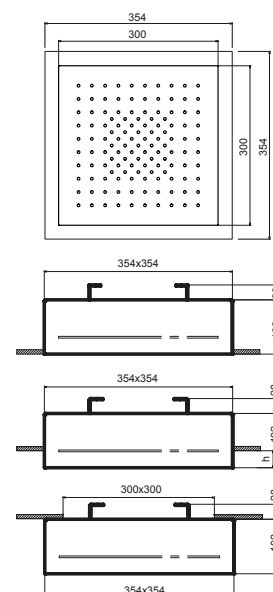

АРТ. K002

Многофункциональный верхний душ

1. Функции:
2. 1ая-функция - 125 анти-кальциевых форсунок
   - рамка 35x35 см
   - верхний душ 30x30 см
   - встроенная часть в комплекте
   - обратный клапан
   - ограничитель потока воды до 12 л/мин при 3 бар
   - для потолочной установки: утопленная, полу-утопленная, внешняя

Н.В. Условия, необходимые для правильного функционирования:
Мин. Поток: 9 л/мин

Для выбора смесителя пожалуйста обращайтесь на страницу с душевыми комбинациями для каждой коллекции

Блестящая натуральная сталь	79 38 K002
Черный матовый	79 13 K002
Белый матовый	79 29 K002
Nickel PVD	79 95 K002
Matt Gun Metal PVD	79 P5 K002
Matt British Gold PVD	79 P6 K002
Matt Copper PVD	79 P9 K002
Золото плюс	79 01 K002

Матовая натуральная сталь 79 93 K002