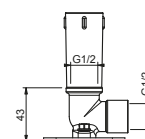

APT. 8027

Кронштейн для душевой лейки

- длина 30 см
- круглая розетка
- настенный
- впуск 1/2"

Хром	86 02 8027
Черный матовый	86 13 8027
Белый матовый	86 29 8027
Nickel PVD	86 95 8027
Matt Gun Metal PVD	86 P5 8027
Matt British Gold PVD	86 P6 8027
Matt Copper PVD	86 P9 8027
Золото плюс	86 01 8027

Матовая натуральная сталь 86 93 8027

OPTIONAL Встроенная часть для гипсокартона

APT. W046 91 00 W046