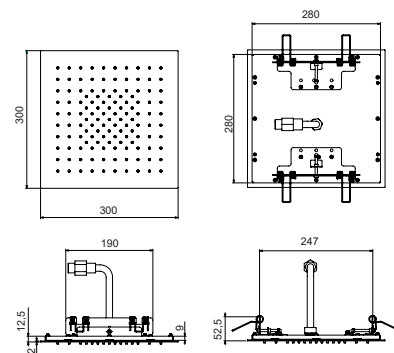

АРТ. K052

Многофункциональный верхний душ

Функции:

- 1ая-функция - 125 анти-кальциевых форсунок
- h. 2 мм
- 30x30 см
- обратный клапан
- ограничитель потока воды до 12 л/мин при 3 бар
- потолочный: вровень с потолком

Н.В. Условия, необходимые для правильного функционирования:

Мин. Поток: 9 л/мин

Для выбора смесителя пожалуйста обращайтесь на страницу с душевыми комбинациями для каждой коллекции