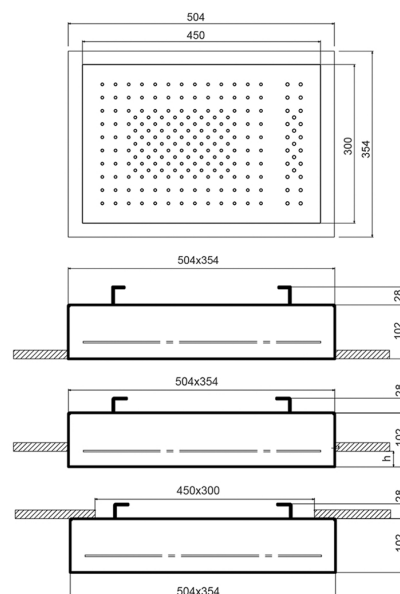

АРТ. K022

Многофункциональный верхний душ

Функции:

- 1ая-функция - 170 анти-кальциевых форсунок
- 2ая-функция - 25 анти-кальциевых форсунок
- рамка 50x35 см
- верхний душ 45x30 см
- встроенная часть в комплекте
- обратный клапан
- ограничитель потока воды до 14 л/мин при 3 бар
- для потолочной установки: утопленная, полу-утопленная, внешняя

Н.В. Условия, необходимые для правильного функционирования: Мин. Поток: 12 л/мин

Для выбора смесителя пожалуйста обращайтесь на страницу с душевыми комбинациями для каждой коллекции

Блестящая натуральная сталь	79 38 K022
Черный матовый	79 13 K022
Белый матовый	79 29 K022
Nickel PVD	79 95 K022
Matt Gun Metal PVD	79 P5 K022
Matt British Gold PVD	79 P6 K022
Matt Copper PVD	79 P9 K022
Золото плюс	79 01 K022

Матовая натуральная сталь 79 93 K022