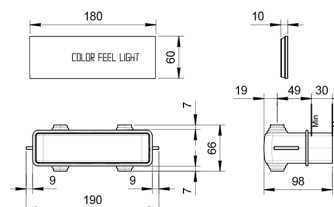

APT. K101

панель управления

- опционально
- 3 кнопки с подсветкой для функций: Свет, Цвет, Ощущение
- встроенная часть в комплекте

79 00 K101