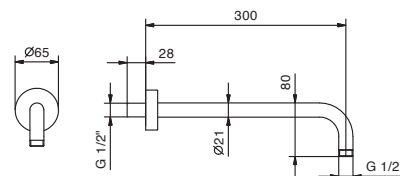

APT. 8027

Кронштейн для душевой лейки

- длина 30 см
- круглая розетка
- настенный
- впуск 1/2"

Хром	86 02 8027
Черный матовый	86 13 8027
Белый матовый	86 29 8027
Nickel PVD	86 95 8027
Matt Gun Metal PVD	86 P5 8027
Matt British Gold PVD	86 P6 8027
Matt Copper PVD	86 P9 8027
Золото плюс	86 01 8027

Матовая натуральная сталь 86 93 8027

OPTIONAL Встроенная часть для гипсокартона

APT. W046 91 00 W046