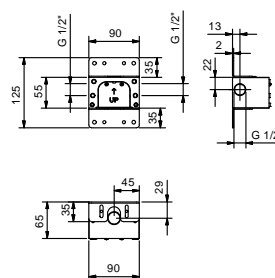

ОБЩАЯ СТОИМОСТЬ

Блестящая натуральная сталь	
Черный матовый	
Белый матовый	
Nickel PVD	
Matt Gun Metal PVD	
Matt British Gold PVD	
Matt Copper PVD	
Золото плюс	

Матовая натуральная сталь