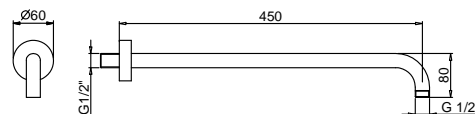

APT. 8028

Кронштейн для душевой лейки

- длина 45 см
- круглая розетка
- настенный
- впуск 1/2"

Хром	86 02 8028
Черный матовый	86 13 8028
Белый матовый	86 29 8028
Nickel PVD	86 95 8028
Matt Gun Metal PVD	86 P5 8028
Matt British Gold PVD	86 P6 8028
Matt Copper PVD	86 P9 8028
Золото плюс	86 01 8028

Матовая натуральная сталь 86 93 8028

OPTIONAL Встроенная часть для гипсокартона

APT. W046 91 00 W046