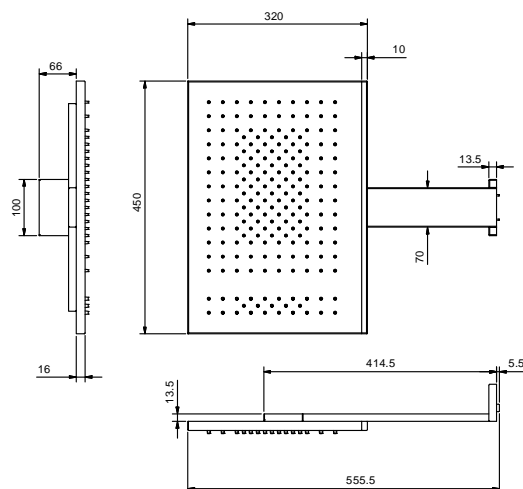

Многофункциональный верхний душ Dream

Функции:

1. 1ая-функция - 170 анти-кальциевых форсунок
   - 2ая-функция - 25 анти-кальциевых форсунок
2. Функции освещения:
3. Белые светодиоды RGB
   - Светодиоды RGB с хромотерапией: красный, зеленый, синий и желтый
   - Программа "ПОЧУВСТВУЙ"
   - 30 x 45 см
   - обратный клапан
   - ограничитель потока воды до 14 л/мин при 3 бар
   - настенный

Н.В. Условия, необходимые для правильного функционирования: Мин. Поток: 12 л/мин

Для выбора смесителя пожалуйста обращайтесь на страницу с душевыми комбинациями для каждой коллекции

АРТ. K031B

Наружная часть

Блестящая натуральная сталь	79 38 K031B
Черный матовый	79 13 K031B
Белый матовый	79 29 K031B
Nickel PVD	79 95 K031B
Matt Gun Metal PVD	79 P5 K031B
Matt British Gold PVD	79 P6 K031B
Matt Copper PVD	79 P9 K031B
Золото плюс	79 01 K031B

Матовая натуральная сталь 79 93 K031B