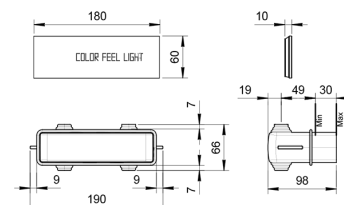

АРТ. K101

панель управления

- опционально
- 3 кнопки с подсветкой для функций: Свет, Цвет, Ощущение
- встроенная часть в комплекте