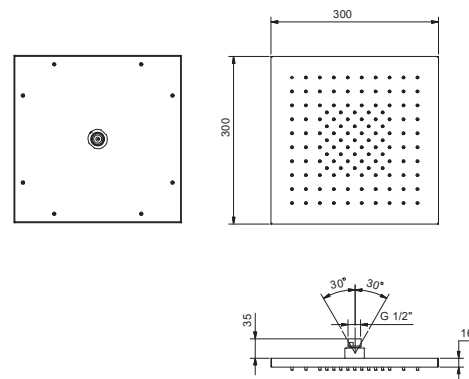

Н.В. Рукав для душа заказывается отдельно

Для выбора смесителя пожалуйста обращайтесь на страницу с душевыми комбинациями для каждой коллекции