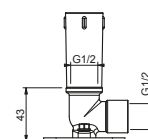

APT. 8027

Кронштейн для душевой лейки

- длина 30 см
- круглая розетка
- настенный
- впуск 1/2"

Хром	86 02 8027
Черный матовый	86 13 8027
Белый матовый	86 29 8027
Nickel PVD	86 95 8027
Matt Gun Metal PVD	86 P5 8027
Matt British Gold PVD	86 P6 8027
Matt Copper PVD	86 P9 8027
Золото плюс	86 01 8027

Матовая натуральная сталь 86 93 8027

OPTIONAL Встроенная часть для гипсокартона

APT. W046 91 00 W046