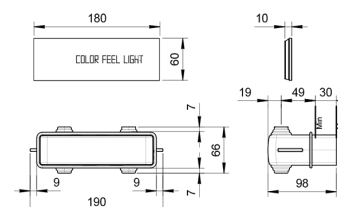

АРТ. K101

панель управления

- опционально
- 3 кнопки с подсветкой для функций: Свет, Цвет, Ощущение
- встроенная часть в комплекте

79 00 K101