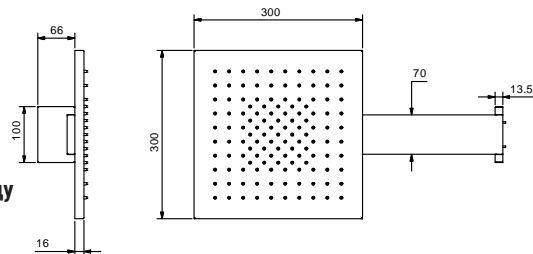

Многофункциональный верхний душ

Функции:

- Тая-функция - 125 анти-кальциевых форсунок
- 30x30 см
- обратный клапан
- ограничитель потока воды до 12 л/мин при 3 бар
- настенный

Н.В. Условия, необходимые для правильного функционирования:

Мин. Поток: 9 л/мин

Для выбора смесителя пожалуйста обращайтесь на страницу с душевыми комбинациями для каждой коллекции