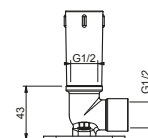

APT. 8027

Кронштейн для душевой лейки

- длина 30 см
- круглая розетка
- настенный
- впуск 1/2"

Хром	86 02 8027
Черный матовый	86 13 8027
Белый матовый	86 29 8027
Nickel PVD	86 95 8027
Matt Gun Metal PVD	86 P5 8027
Matt British Gold PVD	86 P6 8027
Matt Copper PVD	86 P9 8027
Золото плюс	86 01 8027

Матовая натуральная сталь 86 93 8027

OPTIONAL Встроенная часть для гипсокартона

APT. W046 91 00 W046

APT. 8028

Кронштейн для душевой лейки

- длина 45 см
- круглая розетка
- настенный
- впуск 1/2"

Хром	86 02 8028
Черный матовый	86 13 8028
Белый матовый	86 29 8028
Nickel PVD	86 95 8028
Matt Gun Metal PVD	86 P5 8028
Matt British Gold PVD	86 P6 8028
Matt Copper PVD	86 P9 8028
Золото плюс	86 01 8028

Матовая натуральная сталь 86 93 8028

OPTIONAL Встроенная часть для гипсокартона

APT. W046 91 00 W046