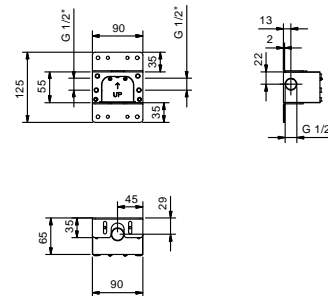

Матовая натуральная сталь

АРТ. K052

Многофункциональный верхний душ

Функции:

- 1ая-функция - 125 анти-кальциевых форсунок
- h. 2 мм
- 30x30 см
- обратный клапан
- ограничитель потока воды до 12 л/мин при 3 бар
- потолочный: вровень с потолком