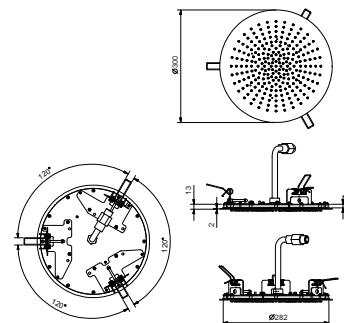

АРТ. K072

Многофункциональный верхний душ

Функции:

- 1ая-функция - 240 анти-кальциевых форсунок
- h. 2 мм
- Ø 30 см
- обратный клапан
- ограничитель потока воды до 14 л/мин при 3 бар
- потолочный: вровень с потолком

Н.В. Условия, необходимые для правильного функционирования: Мин. Поток: 12 л/мин

Для выбора смесителя пожалуйста обращайтесь на страницу с душевыми комбинациями для каждой коллекции