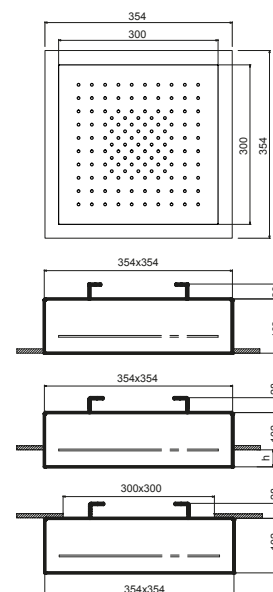

Art. K001

Rociador multifunción Dream

1. Funciones agua
2. función 1: 125 chorros anticalcareos lluvia enfocada en el centro
3. Funciones luz
4. luz blanca led RGB
   - cromoterapia de led RGB con 4 colores
   - secuencia de colores "Feel"
   - alimentador
   - marco exterior perimetral: 35x35 cm
   - rociador 30x30 cm
   - parte empotrable incluida
   - válvula anti-retorno
   - limitador de caudal 12 l/m a 3 bar

NOTA: Condiciones necesarias para el correcto funcionamiento:
Caudal mín.: 9 l/min

Nota: para la elección del mezclador consultar las páginas composiciones ducha en el interior de cada serie

Acero Brillante	79 38 K001
Negro Opaco	79 13 K001
Blanco Opaco	79 29 K001
Nickel PVD	79 95 K001
Matt Gun Metal PVD	79 P5 K001
Matt British Gold PVD	79 P6 K001
Matt Copper PVD	79 P9 K001
Oro Plus	79 01 K001

Acero Cepillado 79 93 K001