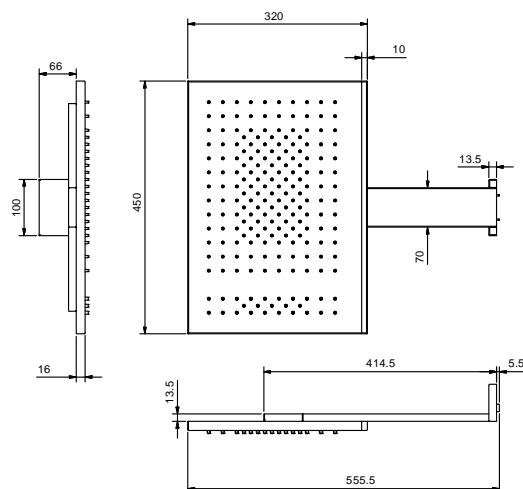

Rociador multifunción Dream

1. Funciones agua
2. función 1: 170 chorros anticalcareos lluvia enfocada en el centro
   - función 2: 25 chorros anticalcareos agua tonificada
3. Funciones luz
4. luz blanca led RGB
   - cromoterapia de led RGB con 4 colores
   - secuencia de colores "Feel"
   - 30 x 45 cm
   - válvula anti-retorno
   - limitador de caudal 14 l/m a 3 bar
   - para instalación a pared

NOTA: condiciones necesarias para el correcto funcionamiento: Caudal mín.: 12 l/min

Nota: para la elección del mezclador consultar las páginas composiciones ducha en el interior de cada serie

Art. K031B

Parte externa

Acero Brillante	79 38 K031B
Negro Opaco	79 13 K031B
Blanco Opaco	79 29 K031B
Nickel PVD	79 95 K031B
Matt Gun Metal PVD	79 P5 K031B
Matt British Gold PVD	79 P6 K031B
Matt Copper PVD	79 P9 K031B
Oro Plus	79 01 K031B
Acero Cepillado	79 93 K031B

Art. K031A

Parte empotrable

79 00 K031A

PRECIO TOTAL

Acero Brillante	
Negro Opaco	
Blanco Opaco	
Nickel PVD	
Matt Gun Metal PVD	
Matt British Gold PVD	
Matt Copper PVD	
Oro Plus	
Acero Cepillado