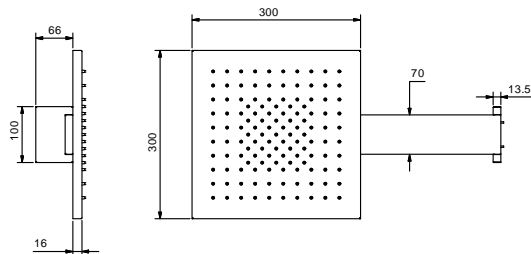

Rociador multifunción

1. Funciones agua
2. función 1: 125 chorros anticálculos lluvia enfocada en el centro
   - 30x30 cm
   - válvula anti-retorno
   - limitador de caudal 12 l/m a 3 bar
   - para instalación a pared

NOTA: Condiciones necesarias para el correcto funcionamiento:
Caudal mín.: 9 l/min

Nota: para la elección del mezclador consultar las páginas composiciones ducha en el interior de cada serie