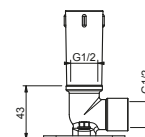

Acero Cepillado 79 93 K053

Art. 8027

Brazo ducha

- longitud 30 cm
- embellecedor redondo
- para instalación a pared
- entrada de 1/2"

Cromo	86 02 8027
Negro Opaco	86 13 8027
Blanco Opaco	86 29 8027
Nickel PVD	86 95 8027
Matt Gun Metal PVD	86 P5 8027
Matt British Gold PVD	86 P6 8027
Matt Copper PVD	86 P9 8027
Oro Plus	86 01 8027

Acero Cepillado 86 93 8027

OPCIONAL Parte empotrable para cartón-yeso

Art. W046 91 00 W046

Art. 8028

Brazo ducha

- longitud 45 cm
- embellecedor redondo
- para instalación a pared
- entrada de 1/2"

Cromo	86 02 8028
Negro Opaco	86 13 8028
Blanco Opaco	86 29 8028
Nickel PVD	86 95 8028
Matt Gun Metal PVD	86 P5 8028
Matt British Gold PVD	86 P6 8028
Matt Copper PVD	86 P9 8028
Oro Plus	86 01 8028