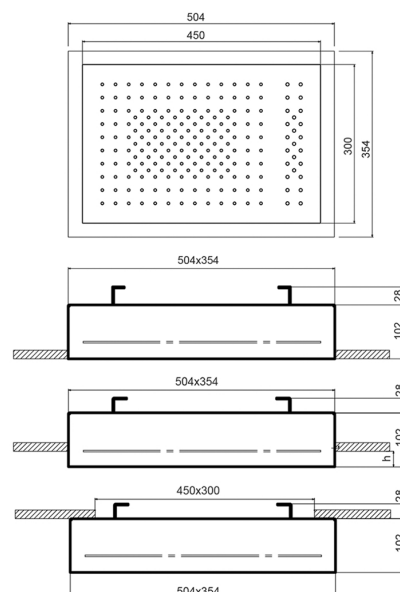

Art. K022

Rociador multifunción

1. Funciones agua
2. función 1: 170 chorros anticalcareos lluvia enfocada en el centro
   - función 2: 25 chorros anticalcareos agua tonificada
3. marco exterior perimetral: 50x35 cm
4. rociador 45x30 cm
   - parte empotrable incluida
   - válvula anti-retorno
   - limitador de caudal 14 l/m a 3 bar
   - para instalación a techo: empotrado, semi-empotrado, externo

NOTA: condiciones necesarias para el correcto funcionamiento: Caudal mín.: 12 l/min

Nota: para la elección del mezclador consultar las páginas composiciones ducha en el interior de cada serie

Acero Brillante	79 38 K022
Negro Opaco	79 13 K022
Blanco Opaco	79 29 K022
Nickel PVD	79 95 K022
Matt Gun Metal PVD	79 P5 K022
Matt British Gold PVD	79 P6 K022
Matt Copper PVD	79 P9 K022
Oro Plus	79 01 K022

Acero Cepillado 79 93 K022