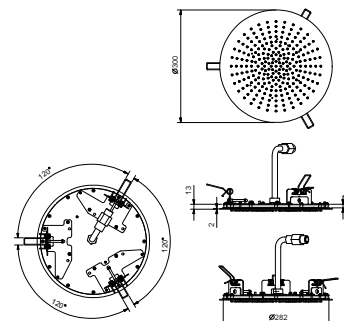

Art. K072

Rociador multifunción

1. Funciones agua
2. función 1: 240 chorros anticalcareos lluvia enfocada en el centro
   - h. 2 mm
   - Ø 30 cm
   - válvula anti-retorno
   - limitador de caudal 14 l/m a 3 bar
   - para instalación a techo: a ras de techo

NOTA: Condiciones necesarias para el correcto funcionamiento:
Caudal mín. de alimentación: 12 l/min

Nota: para la elección del mezclador consultar las páginas composiciones ducha en el interior de cada serie