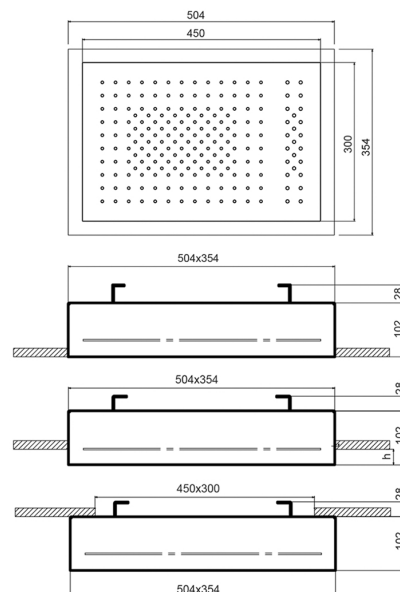

Art. K021

Rociador multifunción Dream

1. Funciones agua
2. función 1: 170 chorros anticalcareos lluvia enfocada en el centro
   - función 2: 25 chorros anticalcareos agua tonificada
3. Funciones luz
4. luz blanca led RGB
   - cromoterapia de led RGB con 4 colores
   - secuencia de colores "Feel"
   - alimentador
   - marco exterior perimetral: 50x35 cm
   - rociador 45x30 cm
   - parte empotrable incluida
   - válvula anti-retorno
   - limitador de caudal 14 l/m a 3 bar
   - para instalación a techo: empotrado, semi-empotrado, externo

NOTA: condiciones necesarias para el correcto funcionamiento: Caudal mín.: 12 l/min

Nota: para la elección del mezclador consultar las páginas composiciones ducha en el interior de cada serie

Acero Brillante	79 38 K021
Negro Opaco	79 13 K021
Blanco Opaco	79 29 K021
Nickel PVD	79 95 K021
Matt Gun Metal PVD	79 P5 K021
Matt British Gold PVD	79 P6 K021
Matt Copper PVD	79 P9 K021
Oro Plus	79 01 K021

Acero Cepillado 79 93 K021