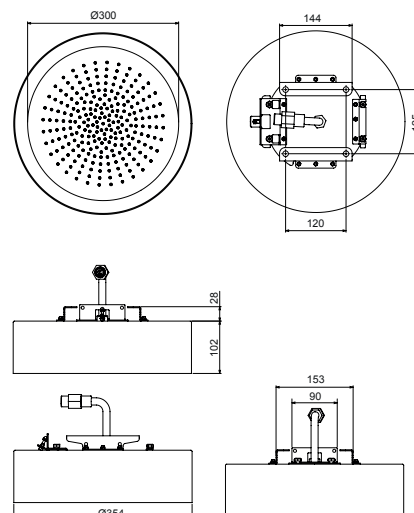

Art. K062

Rociador multifunción

1. Funciones agua
2. función 1: 240 chorros anticalcareos lluvia enfocada en el centro
3. Funciones luz
4. marco exterior perimetral: Ø 35 cm
   - rociador Ø 30 cm
   - válvula anti-retorno
   - limitador de caudal 14 l/m a 3 bar
   - parte empotrable incluida
   - para instalación a techo: empotrado, semi-empotrado, externo

NOTA: condiciones necesarias para el correcto funcionamiento: Caudal mín.: 12 l/min

Nota: para la elección del mezclador consultar las páginas composiciones ducha en el interior de cada serie

Acero Brillante	79 38 K062
Negro Opaco	79 13 K062
Blanco Opaco	79 29 K062
Nickel PVD	79 95 K062
Matt Gun Metal PVD	79 P5 K062
Matt British Gold PVD	79 P6 K062
Matt Copper PVD	79 P9 K062
Oro Plus	79 01 K062

Acero Cepillado 79 93 K062