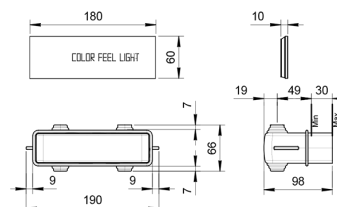

Art. K101

Pulsadores de control touch

- opcional
- 3 pulsadores retroiluminados para las funciones luz: Color, Feel y Light
- parte empotrable incluida

79 00 K101