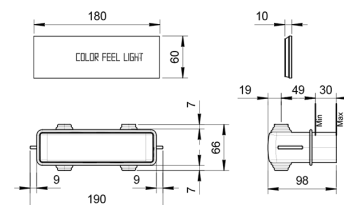

Art. K101

Pulsadores de control touch

- opcional
- 3 pulsadores retroiluminados para las funciones luz: Color, Feel y Light
- parte empotrable incluida