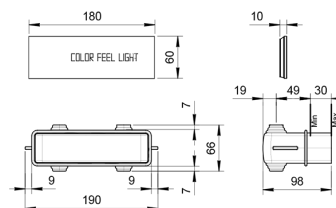

Art. K101

Pulsadores de control touch

- opcional
- 3 pulsadores retroiluminados para las funciones luz: Color, Feel y Light
- parte empotrable incluida