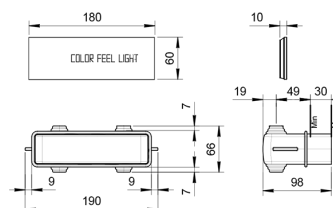

Art. K101

Pulsadores de control touch

- opcional
- 3 pulsadores retroiluminados para las funciones luz: Color, Feel y Light
- parte empotrable incluida

79 00 K101