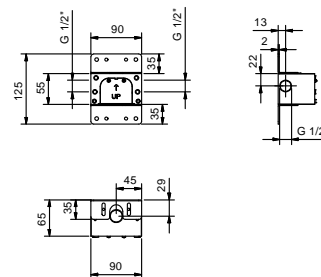

PRECIO TOTAL

Acero Brillante	
Negro Opaco	
Blanco Opaco	
Nickel PVD	
Matt Gun Metal PVD	
Matt British Gold PVD	
Matt Copper PVD	
Oro Plus	
Acero Cepillado