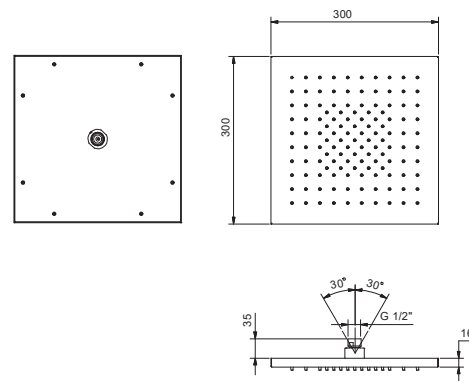

Art. K053

Rociador multifunción

1. Funciones agua
2. función 1: 125 chorros anticalcareos lluvia enfocada en el centro
   - 30x30 cm
   - válvula anti-retorno
   - limitador de caudal 12 l/m a 3 bar
   - para instalación a pared

NOTA: Condiciones necesarias para el correcto funcionamiento:
Caudal mín.: 9 l/min

NOTA: Brazo ducha a pedirse por separado

Nota: para la elección del mezclador consultar las páginas composiciones ducha en el interior de cada serie