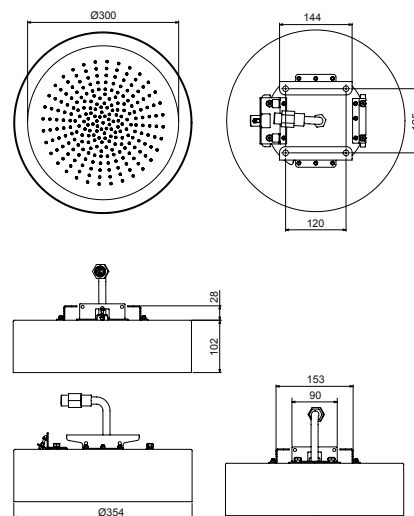

Art. K061

Rociador multifunción Dream

1. Funciones agua
2. función 1: 240 chorros anticalcareos lluvia enfocada en el centro
3. Funciones luz
4. luz blanca led RGB
   - cromoterapia de led RGB con 4 colores
   - secuencia de colores "Feel"
   - alimentador
   - marco exterior perimetral: Ø 35 cm
   - rociador Ø 30 cm
   - válvula anti-retorno
   - limitador de caudal 14 l/m a 3 bar
   - parte empotrable incluida
   - para instalación a techo: empotrado, semi-empotrado, externo

NOTA: condiciones necesarias para el correcto funcionamiento: Caudal mín.: 12 l/min

Nota: para la elección del mezclador consultar las páginas composiciones ducha en el interior de cada serie

Acero Brillante	79 38 K061
Negro Opaco	79 13 K061
Blanco Opaco	79 29 K061
Nickel PVD	79 95 K061
Matt Gun Metal PVD	79 P5 K061
Matt British Gold PVD	79 P6 K061
Matt Copper PVD	79 P9 K061
Oro Plus	79 01 K061

Acero Cepillado 79 93 K061