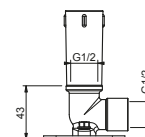

Acero Cepillado 86 93 8027

OPCIONAL Parte empotrable para cartón-yeso

Art. W046 91 00 W046

Art. 8028

Brazo ducha

- longitud 45 cm
- embellecedor redondo
- para instalación a pared
- entrada de 1/2"

Cromo	86 02 8028
Negro Opaco	86 13 8028
Blanco Opaco	86 29 8028
Nickel PVD	86 95 8028
Matt Gun Metal PVD	86 P5 8028
Matt British Gold PVD	86 P6 8028
Matt Copper PVD	86 P9 8028
Oro Plus	86 01 8028