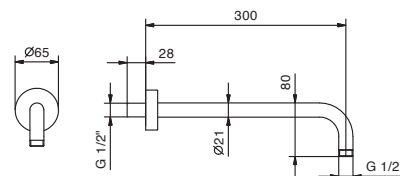

Acero Cepillado 79 93 K053

Art. 8027

Brazo ducha

- longitud 30 cm
- embellecedor redondo
- para instalación a pared
- entrada de 1/2"

Cromo	86 02 8027
Negro Opaco	86 13 8027
Blanco Opaco	86 29 8027
Nickel PVD	86 95 8027
Matt Gun Metal PVD	86 P5 8027
Matt British Gold PVD	86 P6 8027
Matt Copper PVD	86 P9 8027
Oro Plus	86 01 8027

Acero Cepillado 86 93 8027

OPCIONAL Parte empotrable para cartón-yeso

Art. W046 91 00 W046

Art. 8028

Brazo ducha

- longitud 45 cm
- embellecedor redondo
- para instalación a pared
- entrada de 1/2"

Cromo	86 02 8028
Negro Opaco	86 13 8028
Blanco Opaco	86 29 8028
Nickel PVD	86 95 8028
Matt Gun Metal PVD	86 P5 8028
Matt British Gold PVD	86 P6 8028
Matt Copper PVD	86 P9 8028
Oro Plus	86 01 8028