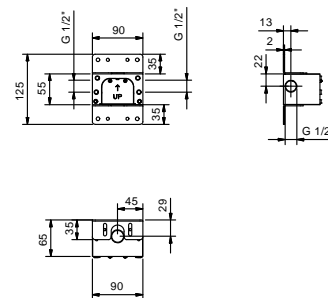

Acero Cepillado

Art. K052

Rociador multifunción

- Funciones agua
- función 1: 125 chorros anticalcareos lluvia enfocada en el centro
 - h. 2 mm
 - 30x30 cm
 - válvula anti-retorno
 - limitador de caudal 12 l/m a 3 bar
 - para instalación a techo: a ras de techo