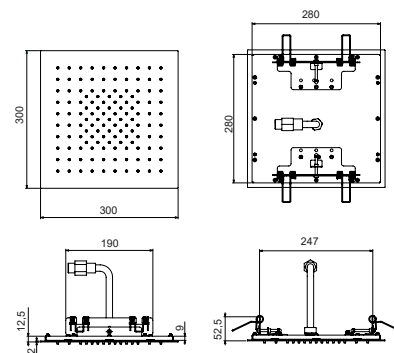

Art. K052

Rociador multifunción

1. Funciones agua
2. función 1: 125 chorros anticalcareos lluvia enfocada en el centro
   - h. 2 mm
   - 30x30 cm
   - válvula anti-retorno
   - limitador de caudal 12 l/m a 3 bar
   - para instalación a techo: a ras de techo

NOTA: Condiciones necesarias para el correcto funcionamiento:
Caudal mín.: 9 l/min

Nota: para la elección del mezclador consultar las páginas composiciones ducha en el interior de cada serie