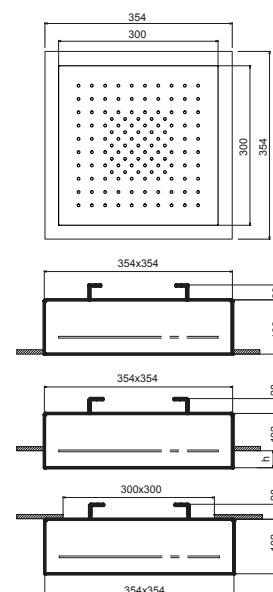

Art. K002

Rociador multifunción

1. Funciones agua
2. función 1: 125 chorros anticalcareos lluvia enfocada en el centro
3. marco exterior perimetral: 35x35 cm
4. rociador 30x30 cm
   - parte empotrable incluida
   - válvula anti-retorno
   - limitador de caudal 12 l/m a 3 bar
   - para instalación a techo: empotrado, semi-empotrado, externo

NOTA: Condiciones necesarias para el correcto funcionamiento:
Caudal mín.: 9 l/min

Nota: para la elección del mezclador consultar las páginas composiciones ducha en el interior de cada serie

Acero Brillante	79 38 K002
Negro Opaco	79 13 K002
Blanco Opaco	79 29 K002
Nickel PVD	79 95 K002
Matt Gun Metal PVD	79 P5 K002
Matt British Gold PVD	79 P6 K002
Matt Copper PVD	79 P9 K002
Oro Plus	79 01 K002

Acero Cepillado 79 93 K002