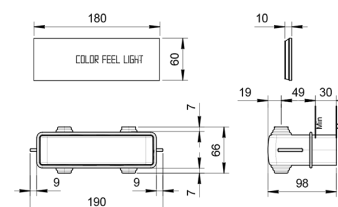

Art. K101

Pulsadores de control touch

- opcional
- 3 pulsadores retroiluminados para las funciones luz: Color, Feel y Light
- parte empotrable incluida

79 00 K101