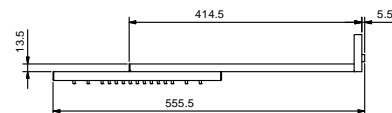

Parte externa

Acero Brillante	79 38 K042B
Negro Opaco	79 13 K042B
Blanco Opaco	79 29 K042B
Nickel PVD	79 95 K042B
Matt Gun Metal PVD	79 P5 K042B
Matt British Gold PVD	79 P6 K042B
Matt Copper PVD	79 P9 K042B
Oro Plus	79 01 K042B

Acero Cepillado 79 93 K042B