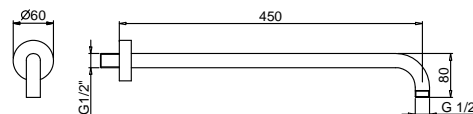

Art. 8028

Brazo ducha

- longitud 45 cm
- embellecedor redondo
- para instalación a pared
- entrada de 1/2"

Cromo	86 02 8028
Negro Opaco	86 13 8028
Blanco Opaco	86 29 8028
Nickel PVD	86 95 8028
Matt Gun Metal PVD	86 P5 8028
Matt British Gold PVD	86 P6 8028
Matt Copper PVD	86 P9 8028
Oro Plus	86 01 8028

Acero Cepillado 86 93 8028

OPCIONAL Parte empotrable para cartón-yeso

Art. W046 91 00 W046