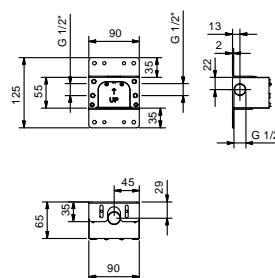

Rociador multifunción Dream

1. Funciones agua
2. función 1: 170 chorros anticalcareos lluvia enfocada en el centro
   - función 2: 25 chorros anticalcareos agua tonificada
3. Funciones luz
4. luz blanca led RGB
   - cromoterapia de led RGB con 4 colores
   - secuencia de colores "Feel"
   - 30 x 45 cm
   - válvula anti-retorno
   - limitador de caudal 14 l/m a 3 bar
   - para instalación a pared

NOTA: condiciones necesarias para el correcto funcionamiento: Caudal mín.: 12 l/min

Nota: para la elección del mezclador consultar las páginas composiciones ducha en el interior de cada serie

Art. K031B

Parte externa

Acero Brillante	79 38 K031B
Negro Opaco	79 13 K031B
Blanco Opaco	79 29 K031B
Nickel PVD	79 95 K031B
Matt Gun Metal PVD	79 P5 K031B
Matt British Gold PVD	79 P6 K031B
Matt Copper PVD	79 P9 K031B
Oro Plus	79 01 K031B
Acero Cepillado	79 93 K031B

Art. K031A

Parte empotrable

79 00 K031A

PRECIO TOTAL

Acero Brillante	
Negro Opaco	
Blanco Opaco	
Nickel PVD	
Matt Gun Metal PVD	
Matt British Gold PVD	
Matt Copper PVD	
Oro Plus	
Acero Cepillado