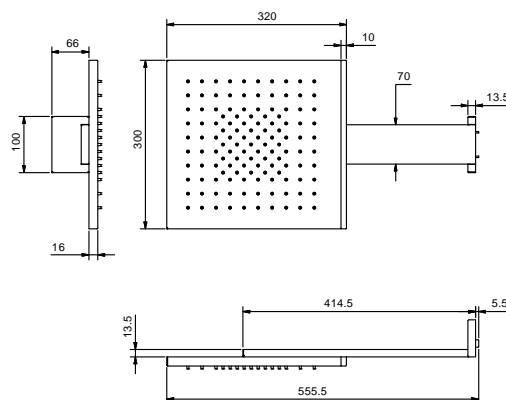

Rociador multifunción Dream

1. Funciones agua
2. función 1: 125 chorros anticalcareos lluvia enfocada en el centro
3. Funciones luz
4. luz blanca led RGB
   - cromoterapia de led RGB con 4 colores
   - secuencia de colores "Feel"
   - rociador 30x30 cm
   - válvula anti-retorno
   - limitador de caudal 12 l/m a 3 bar
   - para instalación a pared

NOTA: Condiciones necesarias para el correcto funcionamiento:
Caudal mín.: 9 l/min

Nota: para la elección del mezclador consultar las páginas composiciones ducha en el interior de cada serie

Art. K041B

Parte externa

Acero Brillante	79 38 K041B
Negro Opaco	79 13 K041B
Blanco Opaco	79 29 K041B
Nickel PVD	79 95 K041B
Matt Gun Metal PVD	79 P5 K041B
Matt British Gold PVD	79 P6 K041B
Matt Copper PVD	79 P9 K041B
Oro Plus	79 01 K041B

Acero Cepillado 79 93 K041B