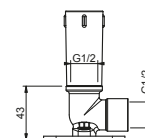

Art. 8027

Brazo ducha

- longitud 30 cm
- embellecedor redondo
- para instalación a pared
- entrada de 1/2"

Cromo	86 02 8027
Negro Opaco	86 13 8027
Blanco Opaco	86 29 8027
Nickel PVD	86 95 8027
Matt Gun Metal PVD	86 P5 8027
Matt British Gold PVD	86 P6 8027
Matt Copper PVD	86 P9 8027
Oro Plus	86 01 8027

Acero Cepillado 86 93 8027

OPCIONAL Parte empotrable para cartón-yeso

Art. W046 91 00 W046

Art. 8028

Brazo ducha

- longitud 45 cm
- embellecedor redondo
- para instalación a pared
- entrada de 1/2"

Cromo	86 02 8028
Negro Opaco	86 13 8028
Blanco Opaco	86 29 8028
Nickel PVD	86 95 8028
Matt Gun Metal PVD	86 P5 8028
Matt British Gold PVD	86 P6 8028
Matt Copper PVD	86 P9 8028
Oro Plus	86 01 8028

Acero Cepillado 86 93 8028

OPCIONAL Parte empotrable para cartón-yeso

Art. W046 91 00 W046