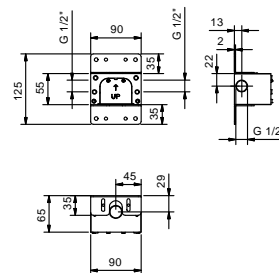

PRECIO TOTAL

Acero Brillante	
Negro Opaco	
Blanco Opaco	
Nickel PVD	
Matt Gun Metal PVD	
Matt British Gold PVD	
Matt Copper PVD	
Oro Plus	

Acero Cepillado