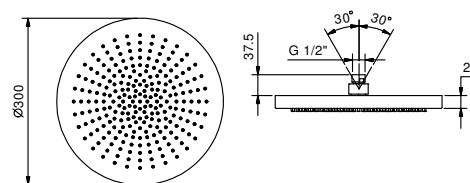

Art. K073

Rociador multifunción

1. Funciones agua
2. función 1: 240 chorros anticalcareos lluvia enfocada en el centro
   - Ø 30 cm
   - válvula anti-retorno
   - limitador de caudal 14 l/m a 3 bar
   - entrada de 1/2"
   - sistema anticalcáreo
   - para instalación a pared

NOTA: condiciones necesarias para el correcto funcionamiento: Caudal mín.: 12 l/min

NOTA: Brazo ducha a pedirse por separado

Nota: para la elección del mezclador consultar las páginas composiciones ducha en el interior de cada serie