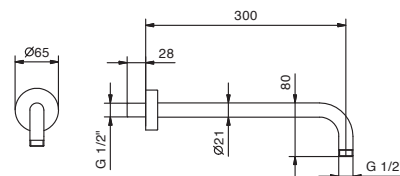

Acero Cepillado 79 93 K073

Art. 8027

Brazo ducha

- longitud 30 cm
- embellecedor redondo
- para instalación a pared
- entrada de 1/2"

Cromo	86 02 8027
Negro Opaco	86 13 8027
Blanco Opaco	86 29 8027
Nickel PVD	86 95 8027
Matt Gun Metal PVD	86 P5 8027
Matt British Gold PVD	86 P6 8027
Matt Copper PVD	86 P9 8027
Oro Plus	86 01 8027

Acero Cepillado 86 93 8027

OPCIONAL Parte empotrable para cartón-yeso

Art. W046 91 00 W046

Art. 8028

Brazo ducha

- longitud 45 cm
- embellecedor redondo
- para instalación a pared
- entrada de 1/2"

Cromo	86 02 8028
Negro Opaco	86 13 8028
Blanco Opaco	86 29 8028
Nickel PVD	86 95 8028
Matt Gun Metal PVD	86 P5 8028
Matt British Gold PVD	86 P6 8028
Matt Copper PVD	86 P9 8028
Oro Plus	86 01 8028