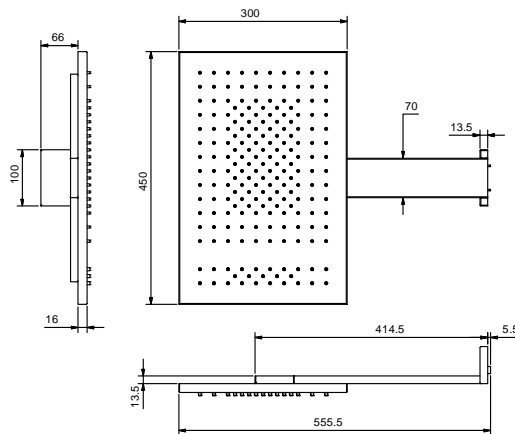

Rociador multifunción

1. Funciones agua
2. función 1: 170 chorros anticalcareos lluvia enfocada en el centro
   - función 2: 25 chorros anticalcareos agua tonificada
   - 30 x 45 cm
   - válvula anti-retorno
   - limitador de caudal 14 l/m a 3 bar
   - para instalación a pared

NOTA: condiciones necesarias para el correcto funcionamiento: Caudal mín.: 12 l/min

Nota: para la elección del mezclador consultar las páginas composiciones ducha en el interior de cada serie

Art. K032B

Parte externa

Acero Brillante	79 38 K032B
Negro Opaco	79 13 K032B
Blanco Opaco	79 29 K032B
Nickel PVD	79 95 K032B
Matt Gun Metal PVD	79 P5 K032B
Matt British Gold PVD	79 P6 K032B
Matt Copper PVD	79 P9 K032B
Oro Plus	79 01 K032B
Acero Cepillado	79 93 K032B

Art. K031A

Parte empotrable

79 00 K031A