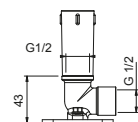

OPCIONAL: Parte empotrable para cartón-yeso

W046 91 00 W046