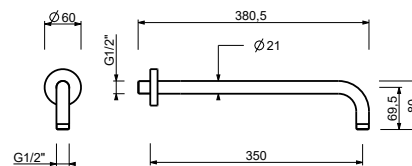

Acero Cepillado 86 93 8027

OPCIONAL: Parte empotrable para cartón-yeso

W046 91 00 W046

8137

Brazo ducha

- longitud 35 cm
- embellecedor redondo
- para instalación a pared
- entrada de 1/2"

Cromo	86 02 8137
Negro Opaco	86 13 8137
Blanco Opaco	86 29 8137
Polished Nickel PVD	86 95 8137
Matt Gun Metal PVD	86 P5 8137
Matt British Gold PVD	86 P6 8137
Matt Copper PVD	86 P9 8137
Deep Black PVD	86 S1 8137
Pure Brass PVD	86 Q7 8137
Raw Metal PVD	86 Q8 8137
Oro Plus	86 01 8137

Acero Cepillado 86 93 8137

OPCIONAL: Parte empotrable para cartón-yeso

W046 91 00 W046

8028

Brazo ducha

- longitud 45 cm
- embellecedor redondo
- para instalación a pared
- entrada de 1/2"

Cromo	86 02 8028
Negro Opaco	86 13 8028
Blanco Opaco	86 29 8028
Polished Nickel PVD	86 95 8028
Matt Gun Metal PVD	86 P5 8028
Matt British Gold PVD	86 P6 8028
Matt Copper PVD	86 P9 8028
Deep Black PVD	86 S1 8028
Pure Brass PVD	86 Q7 8028
Raw Metal PVD	86 Q8 8028
Oro Plus	86 01 8028