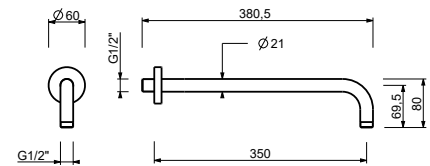

OPCIONAL: Parte empotrable para cartón-yeso

W046 91 00 W046