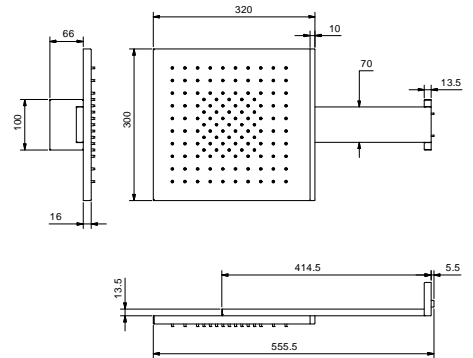

Rociador multifunción Dream

1. Funciones agua
2. función 1: 125 chorros anticalcareos lluvia enfocada en el centro
3. Funciones luz
4. luz blanca led RGB
   - cromoterapia de led RGB con 4 colores
   - secuencia de colores "Feel"
   - rociador 30x30 cm
   - válvula anti-retorno
   - limitador de caudal 12 l/m a 3 bar
   - para instalación a pared

NOTA: Condiciones necesarias para el correcto funcionamiento:
Caudal mín.: 9 l/min

Nota: para la elección del mezclador consultar las páginas composiciones ducha en el interior de cada serie

K041B

Parte externa

Acero Brillante	79 38 K041B
Negro Opaco	79 13 K041B
Blanco Opaco	79 29 K041B
Polished Nickel PVD	79 95 K041B
Matt Gun Metal PVD	79 P5 K041B
Matt British Gold PVD	79 P6 K041B
Matt Copper PVD	79 P9 K041B
Deep Black PVD	79 S1 K041B
Oro Plus	79 01 K041B

Acero Cepillado 79 93 K041B