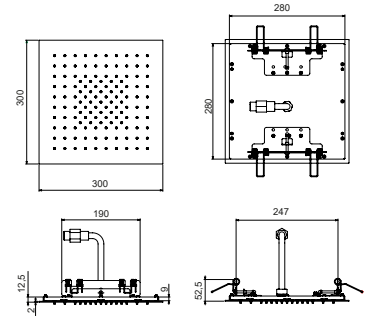

K052

Rociador lluvia

1. Funciones agua
2. función 1: 125 chorros anticalcareos lluvia enfocada en el centro
   - h. 2 mm
   - 30x30 cm
   - válvula anti-retorno
   - limitador de caudal 12 l/m a 3 bar
   - para instalación a techo: a ras de techo

**NOTA: Condiciones necesarias para el correcto funcionamiento:
Caudal mín.: 9 l/min**

**Nota: para la elección del mezclador consultar las páginas
composiciones ducha en el interior de cada serie**

Acero Brillante	79 38 K052
Negro Opaco	79 13 K052
Blanco Opaco	79 29 K052
Polished Nickel PVD	79 95 K052
Matt Gun Metal PVD	79 P5 K052
Matt British Gold PVD	79 P6 K052
Matt Copper PVD	79 P9 K052
Deep Black PVD	79 S1 K052
Pure Brass PVD	79 Q7 K052
Raw Metal PVD	79 Q8 K052
Oro Plus	79 01 K052

Acero Cepillado 79 93 K052

K053

Rociador multifunción

1. Funciones agua
2. función 1: 125 chorros anticalcareos lluvia enfocada en el centro
   - 30x30 cm
   - válvula anti-retorno
   - limitador de caudal 12 l/m a 3 bar
   - para instalación a pared

**NOTA: Condiciones necesarias para el correcto funcionamiento:
Caudal mín.: 9 l/min**

NOTA: Brazo ducha a pedirse por separado

**Nota: para la elección del mezclador consultar las páginas
composiciones ducha en el interior de cada serie**