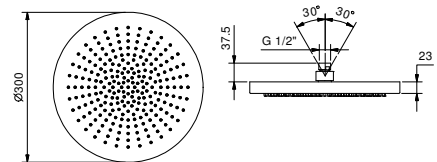

Acero Brillante	79 38 K073
Negro Opaco	79 13 K073
Blanco Opaco	79 29 K073
Polished Nickel PVD	79 95 K073
Matt Gun Metal PVD	79 P5 K073
Matt British Gold PVD	79 P6 K073
Matt Copper PVD	79 P9 K073
Deep Black PVD	79 S1 K073
Pure Brass PVD	79 Q7 K073
Raw Metal PVD	79 Q8 K073
Oro Plus	79 01 K073

Acero Cepillado 79 93 K073