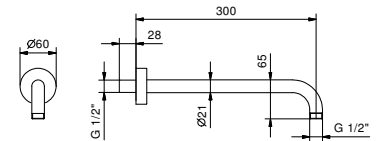

8027

Brazo ducha

- longitud 30 cm
- embellecedor redondo
- para instalación a pared
- entrada de 1/2"

Cromo	86 02 8027
Negro Opaco	86 13 8027
Blanco Opaco	86 29 8027
Polished Nickel PVD	86 95 8027
Matt Gun Metal PVD	86 P5 8027
Matt British Gold PVD	86 P6 8027
Matt Copper PVD	86 P9 8027
Deep Black PVD	86 S1 8027
Pure Brass PVD	86 Q7 8027
Raw Metal PVD	86 Q8 8027
Oro Plus	86 01 8027

Acero Cepillado 86 93 8027

OPCIONAL: Parte empotrable para cartón-yeso

W046 91 00 W046