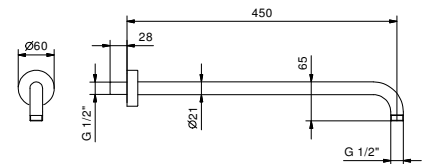

8028

Brazo ducha

- longitud 45 cm
- embellecedor redondo
- para instalación a pared
- entrada de 1/2"

Cromo	86 02 8028
Negro Opaco	86 13 8028
Blanco Opaco	86 29 8028
Polished Nickel PVD	86 95 8028
Matt Gun Metal PVD	86 P5 8028
Matt British Gold PVD	86 P6 8028
Matt Copper PVD	86 P9 8028
Deep Black PVD	86 S1 8028
Pure Brass PVD	86 Q7 8028
Raw Metal PVD	86 Q8 8028
Oro Plus	86 01 8028

Acero Cepillado 86 93 8028

OPCIONAL: Parte empotrable para cartón-yeso

W046 91 00 W046