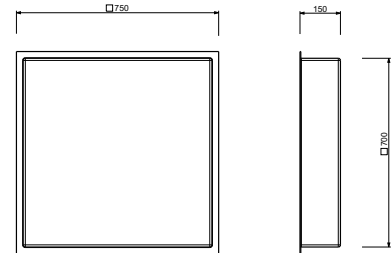

W098

Cobertura para instalación de rociador en techo de un hammam

- estancia
- para art. C031 - C032 - K021 - K022 - K001 - K002 - K061 - K062
- para instalar antes de realizar el falso techo
- instrucciones de instalación incluidas en las páginas técnicas de Aqua Zone y Acquafit

91 00 W098

K101

Pulsadores de control touch

- opcional
- 3 pulsadores retroiluminados para las funciones luz: Color, Feel y Light
- parte empotrable incluida