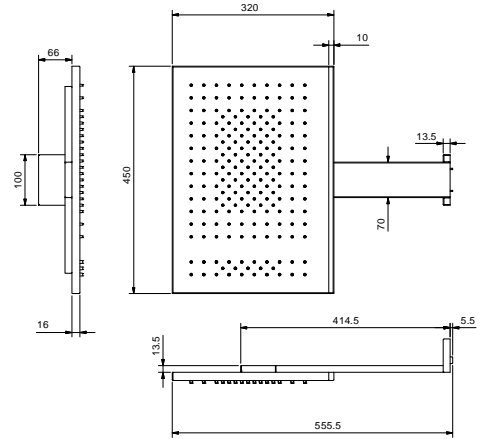

Rociador multifunción Dream

1. Funciones agua
2. función 1: 170 chorros anticalcareos lluvia enfocada en el centro
   - función 2: 25 chorros anticalcareos agua tonificada
3. Funciones luz
4. luz blanca led RGB
   - cromoterapia de led RGB con 4 colores
   - secuencia de colores "Feel"
   - 30 x 45 cm
   - válvula anti-retorno
   - limitador de caudal 14 l/m a 3 bar
   - para instalación a pared

NOTA: condiciones necesarias para el correcto funcionamiento:
Caudal mín.: 12 l/min

Nota: para la elección del mezclador consultar las páginas composiciones ducha en el interior de cada serie

K031B

Parte externa

Acero Brillante	79 38 K031B
Negro Opaco	79 13 K031B
Blanco Opaco	79 29 K031B
Polished Nickel PVD	79 95 K031B
Matt Gun Metal PVD	79 P5 K031B
Matt British Gold PVD	79 P6 K031B
Matt Copper PVD	79 P9 K031B
Deep Black PVD	79 S1 K031B
Oro Plus	79 01 K031B

Acero Cepillado 79 93 K031B