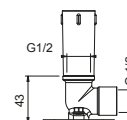

OPCIONAL: Parte empotrable para cartón-yeso

W046 91 00 W046