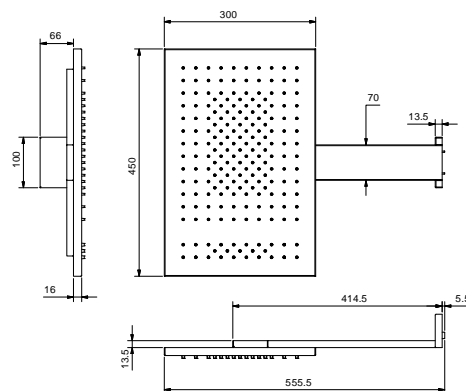

Rociador multifunción

1. Funciones agua
2. función 1: 170 chorros anticalcareos lluvia enfocada en el centro
   - función 2: 25 chorros anticalcareos agua tonificada
   - 30 x 45 cm
   - válvula anti-retorno
   - limitador de caudal 14 l/m a 3 bar
   - para instalación a pared

NOTA: condiciones necesarias para el correcto funcionamiento:
Caudal mín.: 12 l/min

Nota: para la elección del mezclador consultar las páginas composiciones ducha en el interior de cada serie

K032B

Parte externa

Acero Brillante	79 38 K032B
Negro Opaco	79 13 K032B
Blanco Opaco	79 29 K032B
Polished Nickel PVD	79 95 K032B
Matt Gun Metal PVD	79 P5 K032B
Matt British Gold PVD	79 P6 K032B
Matt Copper PVD	79 P9 K032B
Deep Black PVD	79 S1 K032B
Oro Plus	79 01 K032B

Acero Cepillado 79 93 K032B