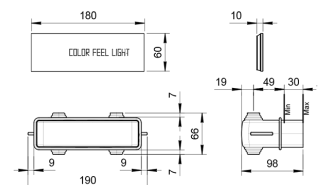

Acero Cepillado 79 93 K041B

K031A

Parte empotrable

79 00 K031A

K101

Pulsadores de control touch

- opcional
- 3 pulsadores retroiluminados para las funciones luz: Color, Feel y Light
- parte empotrable incluida