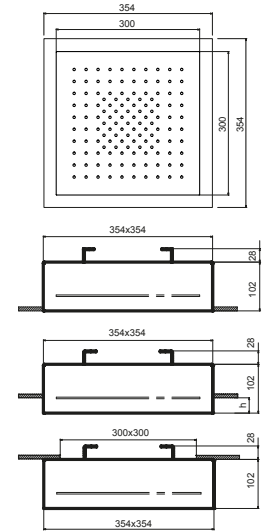

K001

Rociador multifunción Dream

1. Funciones agua
2. función 1: 125 chorros anticalcareos lluvia enfocada en el centro
3. Funciones luz
4. luz blanca led RGB
   - cromoterapia de led RGB con 4 colores
   - secuencia de colores "Feel"
   - alimentador
   - marco exterior perimetral: 35x35 cm
   - rociador 30x30 cm
   - parte empotrable incluida
   - válvula anti-retorno
   - limitador de caudal 12 l/m a 3 bar

**NOTA: Condiciones necesarias para el correcto funcionamiento:
Caudal mín.: 9 l/min**

Nota: para la elección del mezclador consultar las páginas composiciones ducha en el interior de cada serie

Acero Brillante	79 38 K001
Negro Opaco	79 13 K001
Blanco Opaco	79 29 K001
Polished Nickel PVD	79 95 K001
Matt Gun Metal PVD	79 P5 K001
Matt British Gold PVD	79 P6 K001
Matt Copper PVD	79 P9 K001
Deep Black PVD	79 S1 K001
Pure Brass PVD	79 Q7 K001
Raw Metal PVD	79 Q8 K001
Oro Plus	79 01 K001

Acero Cepillado 79 93 K001