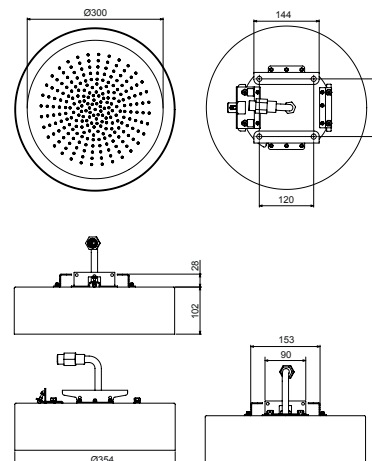

K062

Rociador lluvia

1. Funciones agua
2. función 1: 240 chorros anticalcareos lluvia enfocada en el centro
   - marco exterior perimetral: Ø 35 cm
   - rociador Ø 30 cm
   - válvula anti-retorno
   - limitador de caudal 14 l/m a 3 bar
   - parte empotrable incluida
   - para instalación a techo: empotrado, semi-empotrado, externo

NOTA: condiciones necesarias para el correcto funcionamiento:
Caudal mín.: 12 l/min

Nota: para la elección del mezclador consultar las páginas composiciones ducha en el interior de cada serie