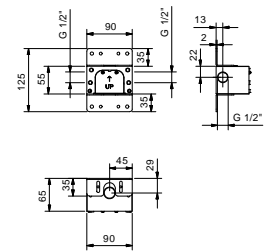

K031A

Parte empotrable

79 00 K031A