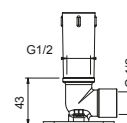

OPCIONAL: Parte empotrable para cartón-yeso

W046 91 00 W046