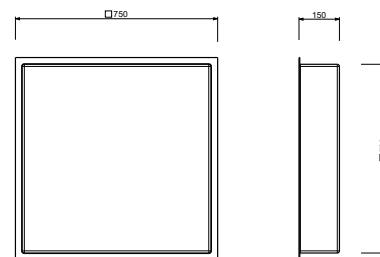

W098

Cobertura para instalación de rociador en techo de un hammam

- estancia
- para art. C031 - C032 - K021 - K022 - K001 - K002 - K061 - K062
- para instalar antes de realizar el falso techo
- instrucciones de instalación incluidas en las páginas técnicas de Acqua Zone y Acquafit