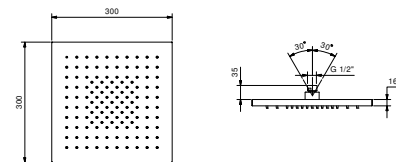

Acero Brillante	79 38 K053
Negro Opaco	79 13 K053
Blanco Opaco	79 29 K053
Polished Nickel PVD	79 95 K053
Matt Gun Metal PVD	79 P5 K053
Matt British Gold PVD	79 P6 K053
Matt Copper PVD	79 P9 K053
Deep Black PVD	79 S1 K053
Pure Brass PVD	79 Q7 K053
Raw Metal PVD	79 Q8 K053
Oro Plus	79 01 K053

Acero Cepillado 79 93 K053