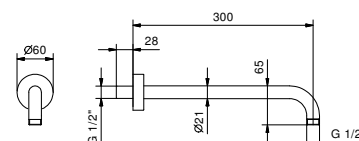

8027

Brazo ducha

- longitud 30 cm
- embellecedor redondo
- para instalación a pared
- entrada de 1/2"

Cromo	86 02 8027
Negro Opaco	86 13 8027
Blanco Opaco	86 29 8027
Polished Nickel PVD	86 95 8027
Matt Gun Metal PVD	86 P5 8027
Matt British Gold PVD	86 P6 8027
Matt Copper PVD	86 P9 8027
Deep Black PVD	86 S1 8027
Pure Brass PVD	86 Q7 8027
Raw Metal PVD	86 Q8 8027
Oro Plus	86 01 8027

Acero Cepillado 86 93 8027

OPCIONAL: Parte empotrable para cartón-yeso

W046 91 00 W046