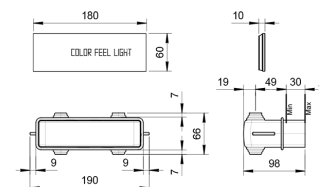

Vidrio Blanco

79 CV K101