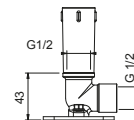

OPCIONAL: Parte empotrable para cartón-yeso

W046 91 00 W046