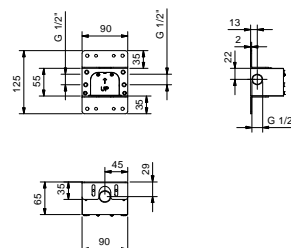

K031A

Parte empotrable

79 00 K031A