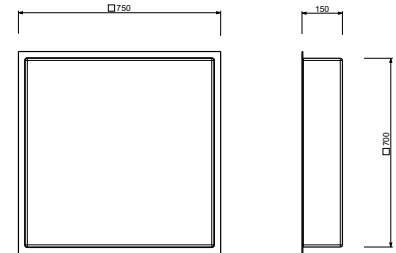

W098

Cobertura para instalación de rociador en techo de un hammam

- estancia
- para art. C031 - C032 - K021 - K022 - K001 - K002 - K061 - K062
- para instalar antes de realizar el falso techo
- instrucciones de instalación incluidas en las páginas técnicas de Aqua Zone y Acquafit

91 00 W098

K101

Pulsadores de control touch

- opcional
- 3 pulsadores retroiluminados para las funciones luz: Color, Feel y Light
- parte empotrable incluida