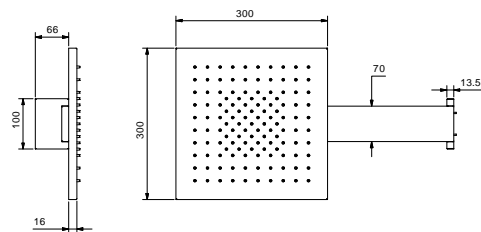

Rociador lluvia

1. Funciones agua
2. función 1: 125 chorros anticalcareos lluvia enfocada en el centro
   - 30x30 cm
   - válvula anti-retorno
   - limitador de caudal 12 l/m a 3 bar
   - para instalación a pared

**NOTA: Condiciones necesarias para el correcto funcionamiento:
Caudal mín.: 9 l/min**

**Nota: para la elección del mezclador consultar las páginas
composiciones ducha en el interior de cada serie**

K042B

Parte externa

Acero Brillante	79 38 K042B
Negro Opaco	79 13 K042B
Blanco Opaco	79 29 K042B
Polished Nickel PVD	79 95 K042B
Matt Gun Metal PVD	79 P5 K042B
Matt British Gold PVD	79 P6 K042B
Matt Copper PVD	79 P9 K042B
Deep Black PVD	79 S1 K042B
Oro Plus	79 01 K042B

Acero Cepillado 79 93 K042B

K031A

Parte empotrable

79 00 K031A