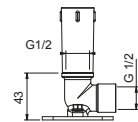

OPCIONAL: Parte empotrable para cartón-yeso

W046 91 00 W046