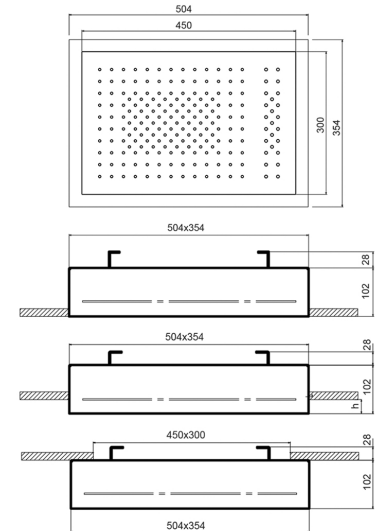

K021

Rociador multifunción Dream

1. Funciones agua
2. función 1: 170 chorros anticalcareos lluvia enfocada en el centro
   - función 2: 25 chorros anticalcareos agua tonificada
3. Funciones luz
4. luz blanca led RGB
   - cromoterapia de led RGB con 4 colores
   - secuencia de colores "Feel"
   - alimentador
   - marco exterior perimetral: 50x35 cm
   - rociador 45x30 cm
   - parte empotrable incluida
   - válvula anti-retorno
   - limitador de caudal 14 l/m a 3 bar
   - para instalación a techo: empotrado, semi-empotrado, externo

NOTA: condiciones necesarias para el correcto funcionamiento:
Caudal mín.: 12 l/min

Nota: para la elección del mezclador consultar las páginas composiciones ducha en el interior de cada serie

Acero Brillante	79 38 K021
Negro Opaco	79 13 K021
Blanco Opaco	79 29 K021
Polished Nickel PVD	79 95 K021
Matt Gun Metal PVD	79 P5 K021
Matt British Gold PVD	79 P6 K021
Matt Copper PVD	79 P9 K021
Deep Black PVD	79 S1 K021
Oro Plus	79 01 K021

Acero Cepillado   **79 93 K021**