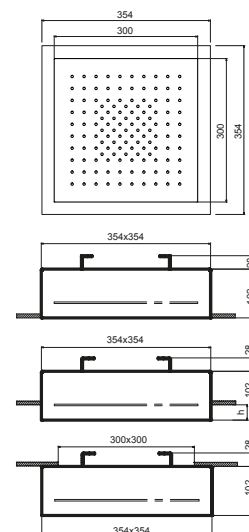

K002

Rociador Iluvia

1. Funciones agua
2. función 1: 125 chorros anticalcareos Iluvia enfocada en el centro
   - marco exterior perimetral: 35x35 cm
   - rociador 30x30 cm
   - parte empotrable incluida
   - válvula anti-retorno
   - limitador de caudal 12 l/m a 3 bar
   - para instalación a techo: empotrado, semi-empotrado, externo

**NOTA: Condiciones necesarias para el correcto funcionamiento:
Caudal mín.: 9 l/min**

**Nota: para la elección del mezclador consultar las páginas
composiciones ducha en el interior de cada serie**