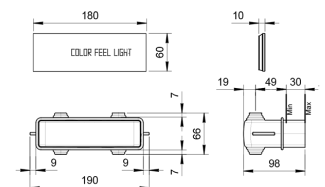

K101

Pulsadores de control touch

- opcional
- 3 pulsadores retroiluminados para las funciones luz: Color, Feel y Light
- parte empotrable incluida