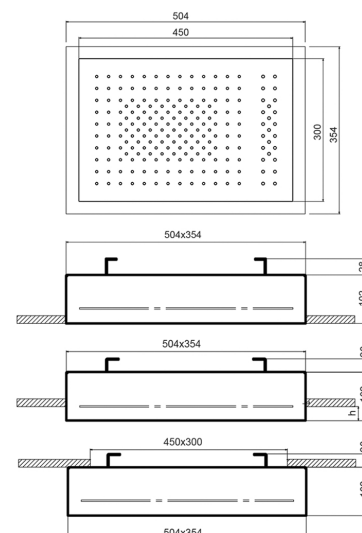

K022

Rociador multifunción

1. Funciones agua
2. función 1: 170 chorros anticalcareos lluvia enfocada en el centro
   - función 2: 25 chorros anticalcareos agua tonificada
   - marco exterior perimetral: 50x35 cm
   - rociador 45x30 cm
   - parte empotrable incluida
   - válvula anti-retorno
   - limitador de caudal 14 l/m a 3 bar
   - para instalación a techo: empotrado, semi-empotrado, externo

NOTA: condiciones necesarias para el correcto funcionamiento:
Caudal mín.: 12 l/min

Nota: para la elección del mezclador consultar las páginas composiciones ducha en el interior de cada serie