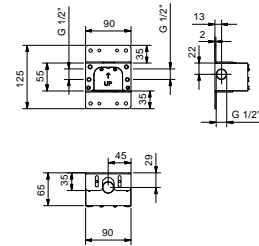

K031A

Parte empotrable

79 00 K031A