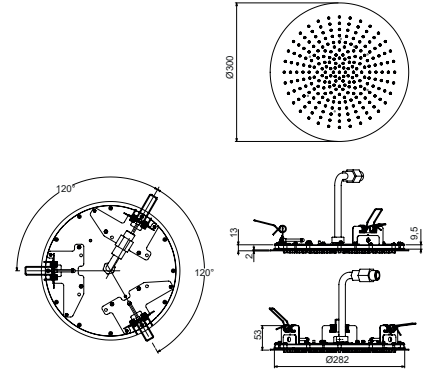

K072

Rociador Iluvia

1. Funciones agua
2. función 1: 240 chorros anticalcareos lluvia enfocada en el centro
   - h. 2 mm
   - Ø 30 cm
   - válvula anti-retorno
   - limitador de caudal 14 l/m a 3 bar
   - para instalación a techo: a ras de techo

NOTA: Condiciones necesarias para el correcto funcionamiento: Caudal mín. de alimentación: 12 l/min

Nota: para la elección del mezclador consultar las páginas composiciones ducha en el interior de cada serie

Acero Brillante	79 38 K072
Negro Opaco	79 13 K072
Blanco Opaco	79 29 K072
Polished Nickel PVD	79 95 K072
Matt Gun Metal PVD	79 P5 K072
Matt British Gold PVD	79 P6 K072
Matt Copper PVD	79 P9 K072
Deep Black PVD	79 S1 K072
Pure Brass PVD	79 Q7 K072
Raw Metal PVD	79 Q8 K072
Oro Plus	79 01 K072

Acero Cepillado 79 93 K072

K073

Rociador Iluvia

1. Funciones agua
2. función 1: 240 chorros anticalcareos lluvia enfocada en el centro
   - Ø 30 cm
   - válvula anti-retorno
   - limitador de caudal 14 l/m a 3 bar
   - entrada de 1/2"
   - sistema anticalcáreo
   - para instalación a pared

NOTA: condiciones necesarias para el correcto funcionamiento: Caudal mín.: 12 l/min

NOTA: Brazo ducha a pedirse por separado

Nota: para la elección del mezclador consultar las páginas composiciones ducha en el interior de cada serie