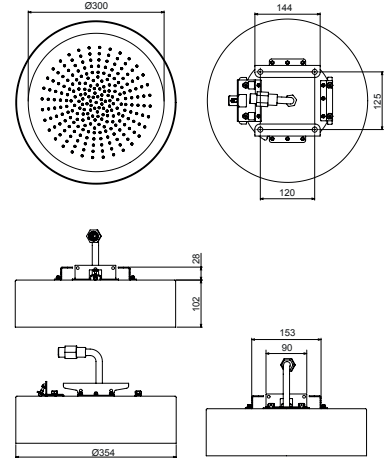

K061

Rociador multifunción Dream

1. Funciones agua
2. función 1: 240 chorros anticalcareos lluvia enfocada en el centro
3. Funciones luz
4. luz blanca led RGB
   - cromoterapia de led RGB con 4 colores
   - secuencia de colores "Feel"
   - alimentador
   - marco exterior perimetral: Ø 35 cm
   - rociador Ø 30 cm
   - válvula anti-retorno
   - limitador de caudal 14 l/m a 3 bar
   - parte empotrable incluida
   - para instalación a techo: empotrado, semi-empotrado, externo

NOTA: condiciones necesarias para el correcto funcionamiento:
Caudal mín.: 12 l/min

Nota: para la elección del mezclador consultar las páginas composiciones ducha en el interior de cada serie

Acero Brillante	79 38 K061
Negro Opaco	79 13 K061
Blanco Opaco	79 29 K061
Polished Nickel PVD	79 95 K061
Matt Gun Metal PVD	79 P5 K061
Matt British Gold PVD	79 P6 K061
Matt Copper PVD	79 P9 K061
Deep Black PVD	79 S1 K061
Pure Brass PVD	79 Q7 K061
Raw Metal PVD	79 Q8 K061
Oro Plus	79 01 K061

Acero Cepillado   **79 93 K061**