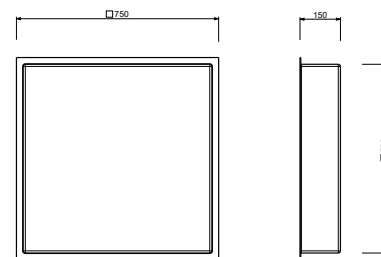

W098

Cobertura para instalación de rociador en techo de un hammam

- estancia
- para art. C031 - C032 - K021 - K022 - K001 - K002 - K061 - K062
- para instalar antes de realizar el falso techo
- instrucciones de instalación incluidas en las páginas técnicas de Aqua Zone y Acquafit