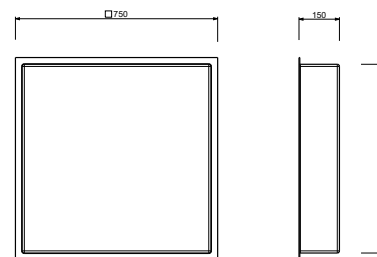

W098

Cobertura para instalación de rociador en techo de un hammam

- estancia
- para art. C031 - C032 - K021 - K022 - K001 - K002 - K061 - K062
- para instalar antes de realizar el falso techo
- instrucciones de instalación incluidas en las páginas técnicas de Aqua Zone y Acquafit