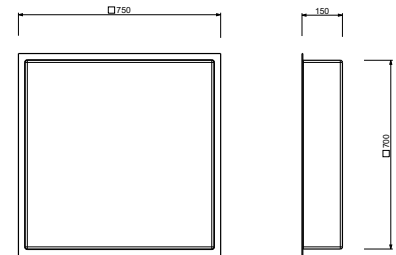

W098

Cobertura para instalación de rociador en techo de un hammam

- estancia
- para art. C031 - C032 - K021 - K022 - K001 - K002 - K061 - K062
- para instalar antes de realizar el falso techo
- instrucciones de instalación incluidas en las páginas técnicas de Acqua Zone y Acquafit

91 00 W098

K101

Pulsadores de control touch

- opcional
- 3 pulsadores retroiluminados para las funciones luz: Color, Feel y Light
- parte empotrable incluida