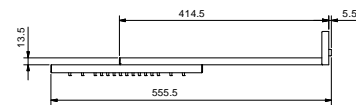

Rociador lluvia

1. Funciones agua
2. función 1: 125 chorros anticalcareos lluvia enfocada en el centro
   - 30x30 cm
   - válvula anti-retorno
   - limitador de caudal 12 l/m a 3 bar
   - para instalación a pared

**NOTA: Condiciones necesarias para el correcto funcionamiento:
Caudal mín.: 9 l/min**

**Nota: para la elección del mezclador consultar las páginas
composiciones ducha en el interior de cada serie**

K042B

Parte externa

Acero Brillante	79 38 K042B
Negro Opaco	79 13 K042B
Blanco Opaco	79 29 K042B
Polished Nickel PVD	79 95 K042B
Matt Gun Metal PVD	79 P5 K042B
Matt British Gold PVD	79 P6 K042B
Matt Copper PVD	79 P9 K042B
Deep Black PVD	79 S1 K042B
Oro Plus	79 01 K042B

Acero Cepillado 79 93 K042B