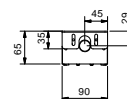

Acero Cepillado 79 93 K042B

K031A

Parte empotrable

79 00 K031A

K052

Rociador lluvia

- Funciones agua
- función 1: 125 chorros anticalcareos lluvia enfocada en el centro
 - h. 2 mm
 - 30x30 cm
 - válvula anti-retorno
 - limitador de caudal 12 l/m a 3 bar
 - para instalación a techo: a ras de techo