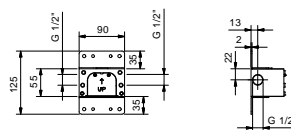

Acero Cepillado 79 93 K042B

K031A

Parte empotrable

79 00 K031A

K052

Rociador lluvia

- Funciones agua
- función 1: 125 chorros anticalcareos lluvia enfocada en el centro
 - h. 2 mm
 - 30x30 cm
 - válvula anti-retorno
 - limitador de caudal 12 l/m a 3 bar
 - para instalación a techo: a ras de techo