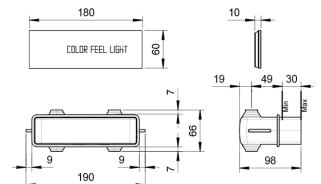

Vidrio Blanco

79 CV K101