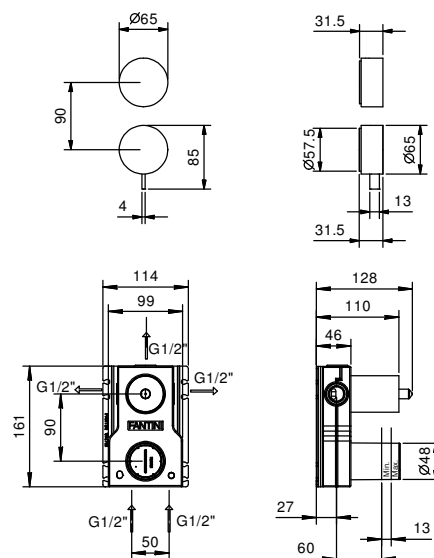

**Acier Brossé**      **27 93 A787B**

**Art. M587A****Partie à encastrer**

44 00 M587A

**PRIX TOTAL**

Chromé  
Matt Gun Metal PVD  
Matt British Gold PVD  
Matt Copper PVD

**Acier Brossé**

**Mitigeur douche à encastrer**