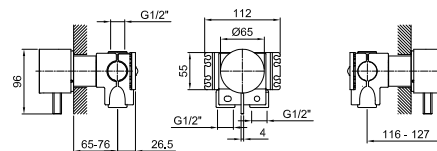

Mitigeur douche à encastrer

- 1 sortie en 1/2"
- manette
- entrées en 1/2"
- isolation acoustique

Art. A563B

Partie externe

Chromé	27 02 A563B
Matt Gun Metal PVD	27 P5 A563B
Matt British Gold PVD	27 P6 A563B
Matt Copper PVD	27 P9 A563B

Acier Brossé   **27 93 A563B**