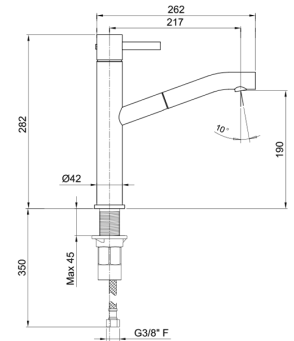

Art. A753F

leadØfree

Mitigeur évier monotrou

- entraxe bec 21,7 cm
- manette
- bec orientable
- douchette extractible mono-jet
- limiteur de débit 8 l/min à 3 bar
- flexibles d'alimentation
- SANS VIDAGE

Chromé 27 02 A753F
Matt Gun Metal PVD 27 P5 A753F
Matt British Gold PVD 27 P6 A753F
Matt Copper PVD 27 P9 A753F

Acier Brossé 27 93 A753F

Art. A754F

leadØfree

Mitigeur évier monotrou

- entraxe bec 21,3 cm
- manette
- bec orientable
- douchette extractible deux jets
- limiteur de débit 8 l/min à 3 bar
- flexibles d'alimentation
- SANS VIDAGE

Chromé 27 02 A754F
Matt Gun Metal PVD 27 P5 A754F
Matt British Gold PVD 27 P6 A754F
Matt Copper PVD 27 P9 A754F

Acier Brossé 27 93 A754F