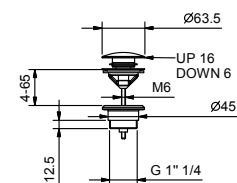

Art. 8434

Vidage

- 1" 1/4
- clapet à pression
- pour lavabos sans trop-plein
- pour lavabos avec trop-plein
- universel

N.B. liste complète des finitions dans la section Articles Divers à la fin du Tarif

Chromé	91 02 8434
Matt Gun Metal PVD	91 P5 8434
Matt British Gold PVD	91 P6 8434
Matt Copper PVD	91 P9 8434

Acier Brossé 91 93 8434