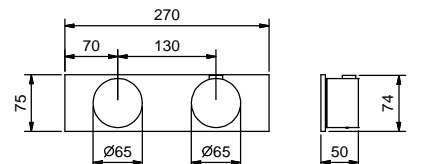

Mitigeur thermostatique douche à encastrer 3/4"

- manettes
- inverseur **3 sorties** à rotation avec arrêt
- seulement installation horizontale
- entrées en 3/4"

Art. A973B

Partie externe

Chromé 27 02 A973B
Matt Gun Metal PVD 27 P5 A973B
Matt British Gold PVD 27 P6 A973B
Matt Copper PVD 27 P9 A973B

Acier Brossé 27 93 A973B

Art. D373A