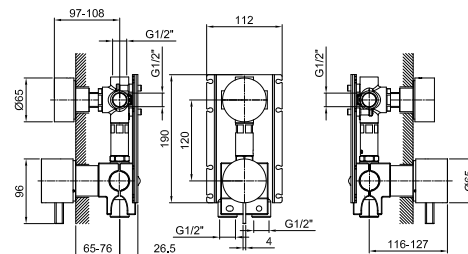

Mitigeur douche à encastrer

- manettes
- inverseur **3 sorties** à rotation
- avec ECO SYSTEM
- entrées en 1/2"
- isolation acoustique

Art. A587B

Partie externe

Chromé 27 02 A587B
Matt Gun Metal PVD 27 P5 A587B
Matt British Gold PVD 27 P6 A587B
Matt Copper PVD 27 P9 A587B

Acier Brossé 27 93 A587B

Art. A587A

Partie à encastrer

17 00 A587A

PRIX TOTAL

Chromé
Matt Gun Metal PVD
Matt British Gold PVD
Matt Copper PVD

Acier Brossé