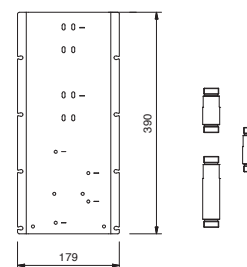

Optionnel : Système "Easy Fix"

1. Plaques et connexions :
2. pour montage horizontal ou vertical facilité pour thermostats
   - pour montage art. D300A / D391A - **1 sortie**
   - pour montage D300A / D391A (2 PCS) - **2 sorties**