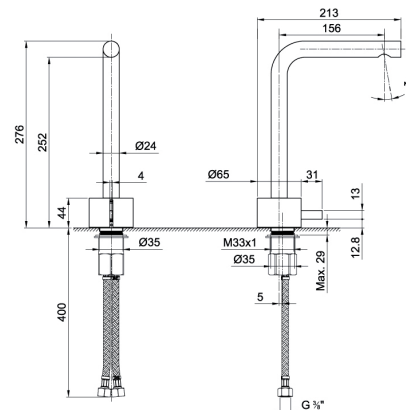

Mitigeur lavabo surélevé monotrou

- h. 27,6 cm
- entraxe bec 15,5 cm
- manette
- limiteur de débit 5 l/min à 3 bar
- flexibles d'alimentation
- SANS VIDAGE

Chromé 27 02 A506WF
Matt Gun Metal PVD 27 P5 A506WF
Matt British Gold PVD 27 P6 A506WF
Matt Copper PVD 27 P9 A506WF

Acier Brossé 27 93 A506WF