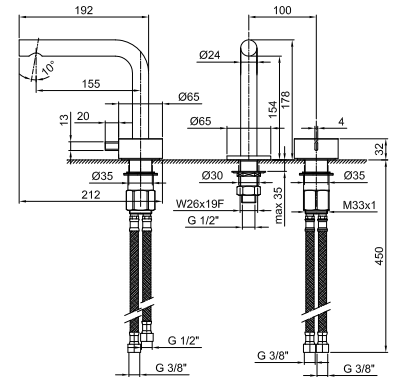

Mitigeur lavabo 2 trous

- h. 17,8 cm
- entraxe bec 15,5 cm
- manette
- limiteur de débit 5 l/min à 3 bar
- flexibles d'alimentation
- SANS VIDAGE

Chromé 27 02 A104WF
Matt Gun Metal PVD 27 P5 A104WF
Matt British Gold PVD 27 P6 A104WF
Matt Copper PVD 27 P9 A104WF

Acier Brossé 27 93 A104WF