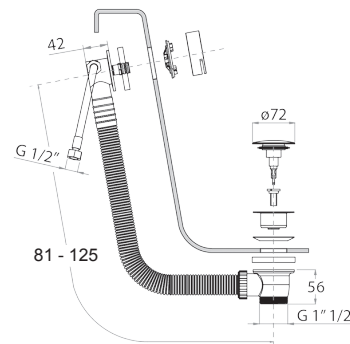

Art. W002

Vidage pour baignoire

- avec manette
- alimentation d'eau par trop-plein
- AVEC VIDAGE

N.B. liste complète des finitions dans la section Articles Divers à la fin du Tarif

Chromé	91 02 W002
Matt Gun Metal PVD	91 P5 W002
Matt British Gold PVD	91 P6 W002
Matt Copper PVD	91 P9 W002

Acier Brossé 91 93 W002

Art. 9325

Plaque pour bain-douche sur gorge

- cabochons couvre vis
- plaque de fixation
- sans plaque de finition

N.B. compléter avec un revêtement qui permet l'inspection

Chromé 91 02 9325

Art. 9670

Plaque pour bain-douche sur gorge

- cabochons couvre vis
- plaque de fixation
- sans plaque de finition

N.B. compléter avec un revêtement qui permet l'inspection

Chromé 91 02 9670