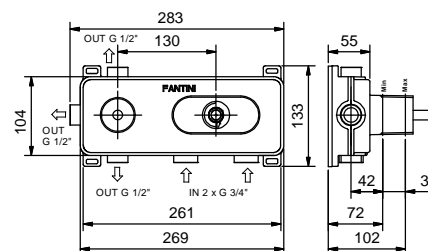

Partie à encastrer

19 00 D373A

PRIX TOTAL

Chromé
Matt Gun Metal PVD
Matt British Gold PVD
Matt Copper PVD

Acier Brossé

Mitigeur thermostatique douche à encastrer 3/4"

- manette
- entrées en 3/4"
- isolation acoustique
- sans robinets d'arrêt **à commander séparément**

N.B. Ce mitigeur doit toujours être commandé avec robinet d'arrêt

A991B+D391A

Art. A900B

Partie externe

Chromé 27 02 A900B
Matt Gun Metal PVD 27 P5 A900B
Matt British Gold PVD 27 P6 A900B
Matt Copper PVD 27 P9 A900B

Acier Brossé 27 93 A900B