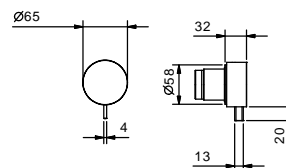

Mitigeur douche à encastrer

- manette
- **1 sortie** en 1/2"
- entrées en 1/2"
- isolation acoustique

Art. A763B

Partie externe

Chromé 27 02 A763B
Matt Gun Metal PVD 27 P5 A763B
Matt British Gold PVD 27 P6 A763B
Matt Copper PVD 27 P9 A763B

Acier Brossé 27 93 A763B

Art. M063A

Partie à encastrer

44 00 M063A