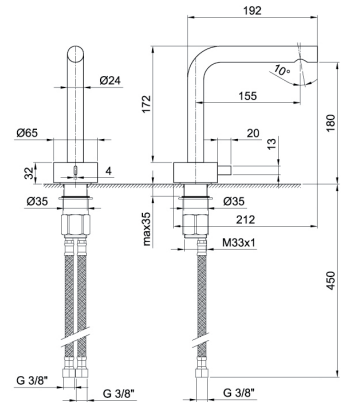

Art. A004WF

leadØfree

Mitigeur lavabo monotrou

- h. 20,4 cm
- entraxe bec 15,5 cm
- manette
- limiteur de débit 5 l/min à 3 bar
- flexibles d'alimentation
- SANS VIDAGE

Chromé 27 02 A004WF
Matt Gun Metal PVD 27 P5 A004WF
Matt British Gold PVD 27 P6 A004WF
Matt Copper PVD 27 P9 A004WF

Acier Brossé 27 93 A004WF