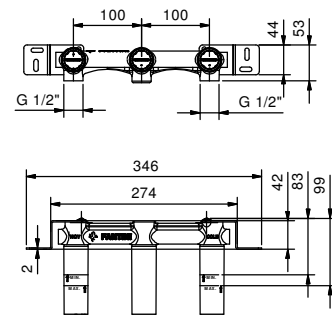

PRIX TOTAL

Chromé
Matt Gun Metal PVD
Matt British Gold PVD
Matt Copper PVD

Acier Brossé