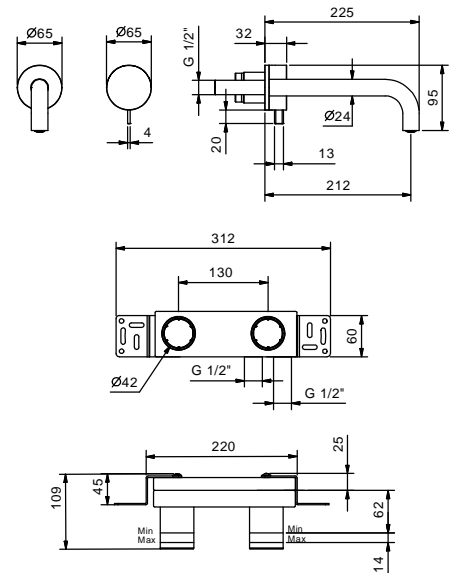

leadØfree

Mitigeur lavabo mural

- entraxe bec 20,8 cm
- manette
- limiteur de débit 5 l/min à 3 bar
- entrées en 1/2"
- SANS VIDAGE

Art. A713B

Partie externe

Chromé 27 02 A713B
Matt Gun Metal PVD 27 P5 A713B
Matt British Gold PVD 27 P6 A713B
Matt Copper PVD 27 P9 A713B

Acier Brossé 27 93 A713B

Art. M011A

Partie à encastrer

44 00 M011A

PRIX TOTAL

Chromé
Matt Gun Metal PVD
Matt British Gold PVD
Matt Copper PVD

Acier Brossé