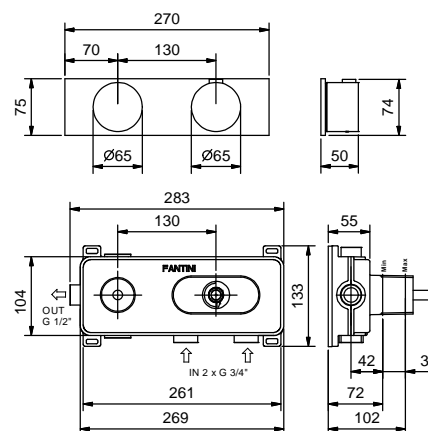

Mitigeur thermostatique douche à encastrer 3/4"

- manettes
- **1 sortie** en 1/2"
- seulement installation horizontale
- entrées en 3/4"

Art. A931B

Partie externe

Chromé 27 02 A931B
Matt Gun Metal PVD 27 P5 A931B
Matt British Gold PVD 27 P6 A931B
Matt Copper PVD 27 P9 A931B

Acier Brossé 27 93 A931B

Partie à encastrer

19 00 D331A

Art. D331A

PRIX TOTAL

Chromé
Matt Gun Metal PVD
Matt British Gold PVD
Matt Copper PVD

Acier Brossé

Mitigeur thermostatique douche à encastrer 3/4"

- manettes
- inverseur **2 sorties** à rotation avec arrêt
- seulement installation horizontale
- entrées en 3/4"

Art. A972B

Partie externe

Chromé 27 02 A972B
Matt Gun Metal PVD 27 P5 A972B
Matt British Gold PVD 27 P6 A972B
Matt Copper PVD 27 P9 A972B

Acier Brossé 27 93 A972B