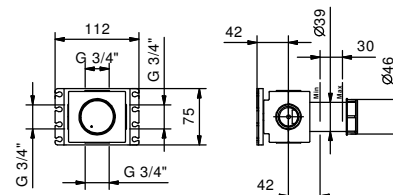

Partie à encastrer

19 00 D391A