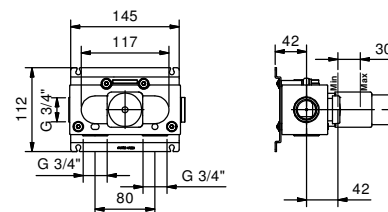

Partie à encastrer

19 00 D300A

PRIX TOTAL

Chromé
Matt Gun Metal PVD
Matt British Gold PVD
Matt Copper PVD

Acier Brossé