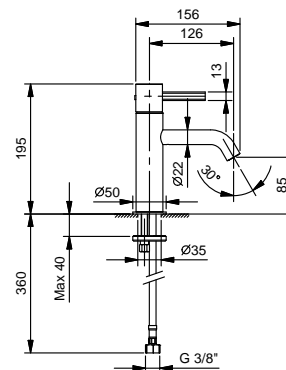

Mitigeur lavabo monotrou

- entraxe bec 12,6 cm
- manette
- limiteur de débit 5 l/min à 3 bar
- flexibles d'alimentation
- SANS VIDAGE

Chromé 27 02 A704WF
Matt Gun Metal PVD 27 P5 A704WF
Matt British Gold PVD 27 P6 A704WF
Matt Copper PVD 27 P9 A704WF

Acier Brossé 27 93 A704WF