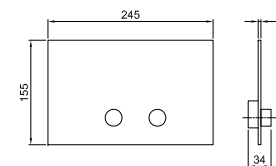

Art. 8402

Plaque de déclenchement pour réservoir

- Matériel de base : acier
- boutons en relief
- avec boutons ronds
- compatible avec GEBERIT SIGMA8, SIGMA12
- sans fixations visibles

N.B. liste complète des finitions dans la section Articles Divers à la fin du Tarif

Acier Brillant	91 38 8402
Matt Gun Metal PVD	91 P5 8402
Matt British Gold PVD	91 P6 8402
Matt Copper PVD	91 P9 8402

Acier Brossé 91 93 8402

Art. 8403

Plaque de déclenchement pour réservoir

- Matériel de base : acier
- boutons à fleur
- avec boutons carrés
- compatible avec GEBERIT SIGMA8, SIGMA12
- sans fixations visibles

N.B. liste complète des finitions dans la section Articles Divers à la fin du Tarif

Acier Brillant	91 38 8403
Matt Gun Metal PVD	91 P5 8403
Matt British Gold PVD	91 P6 8403
Matt Copper PVD	91 P9 8403

Acier Brossé 91 93 8403

Art. 8486

Douchette idrospray double fonction

- nettoyage WC
- hygiène personnelle en combinaison avec un mitigeur douche
- prise d'eau avec support douchette
- robinets d'arrêt
- Matériel de base : laiton
- rosace rond
- flexible PVC 120 cm
- entrée en 1/2"

N.B: Nickel PVD brossé pour combinaison avec série en acier

Chromé	91 02 8486
Nickel PVD Brossé	91 92 8486
Matt Gun Metal PVD	91 P5 8486
Matt British Gold PVD	91 P6 8486
Matt Copper PVD	91 P9 8486

Art. W001

Vidage pour baignoire

- avec manette
- AVEC VIDAGE

N.B. liste complète des finitions dans la section Articles Divers à la fin du Tarif

Chromé	91 02 W001
Matt Gun Metal PVD	91 P5 W001
Matt British Gold PVD	91 P6 W001
Matt Copper PVD	91 P9 W001

Acier Brossé 91 93 W001