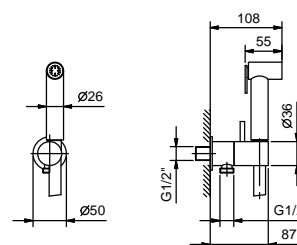

Art. 8486

Douchette idrospray double fonction

- nettoyage WC
- hygiène personnelle en combinaison avec un mitigeur douche
- prise d'eau avec support douchette
- robinets d'arrêt
- Matériel de base : laiton
- rosace rond
- flexible PVC 120 cm
- entrée en 1/2"

N.B: Nickel PVD brossé pour combinaison avec série en acier

Chromé	91 02 8486
Nickel PVD Brossé	91 92 8486
Matt Gun Metal PVD	91 P5 8486
Matt British Gold PVD	91 P6 8486
Matt Copper PVD	91 P9 8486