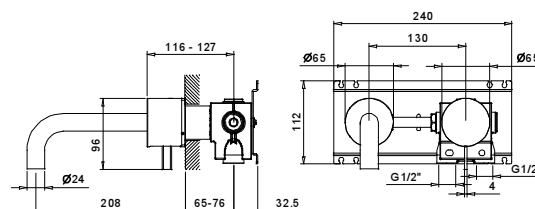

Partie externe

Chromé 27 02 A613B
Matt Gun Metal PVD 27 P5 A613B
Matt British Gold PVD 27 P6 A613B
Matt Copper PVD 27 P9 A613B

Acier Brossé 27 93 A613B