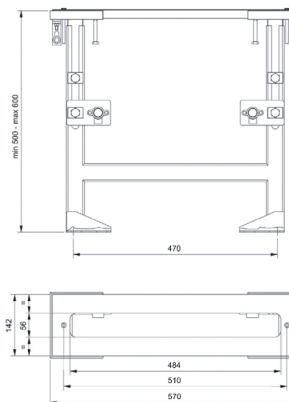

Art. W002

Vidage pour baignoire

- avec manette
- alimentation d'eau par trop-plein
- AVEC VIDAGE

N.B. liste complète des finitions dans la section Articles Divers à la fin du Tarif

Chromé	91 02 W002
Matt Gun Metal PVD	91 P5 W002
Matt British Gold PVD	91 P6 W002
Matt Copper PVD	91 P9 W002

Acier Brossé 91 93 W002

Art. 9325

Plaque pour bain-douche sur gorge

- cabochons couvre vis
- plaque de fixation
- sans plaque de finition

N.B. compléter avec un revêtement qui permet l'inspection

Chromé 91 02 9325

Art. 9670

Plaque pour bain-douche sur gorge

- cabochons couvre vis
- plaque de fixation
- sans plaque de finition

N.B. compléter avec un revêtement qui permet l'inspection

Chromé 91 02 9670