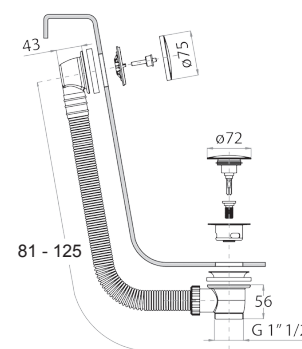

Art. 8402

Plaque de déclenchement pour réservoir

- Matériel de base : acier
- boutons en relief
- avec boutons ronds
- compatible avec GEBERIT SIGMA8, SIGMA12
- sans fixations visibles

N.B. liste complète des finitions dans la section Articles Divers à la fin du Tarif

Acier Brillant	91 38 8402
Matt Gun Metal PVD	91 P5 8402
Matt British Gold PVD	91 P6 8402
Matt Copper PVD	91 P9 8402

Acier Brossé 91 93 8402

Art. 8403

Plaque de déclenchement pour réservoir

- Matériel de base : acier
- boutons à fleur
- avec boutons carrés
- compatible avec GEBERIT SIGMA8, SIGMA12
- sans fixations visibles

N.B. liste complète des finitions dans la section Articles Divers à la fin du Tarif

Acier Brillant	91 38 8403
Matt Gun Metal PVD	91 P5 8403
Matt British Gold PVD	91 P6 8403
Matt Copper PVD	91 P9 8403

Acier Brossé 91 93 8403

Art. 8486

Douchette idrospray double fonction

- nettoyage WC
- hygiène personnelle en combinaison avec un mitigeur douche
- prise d'eau avec support douchette
- robinets d'arrêt
- Matériel de base : laiton
- rosace rond
- flexible PVC 120 cm
- entrée en 1/2"

N.B: Nickel PVD brossé pour combinaison avec série en acier

Chromé	91 02 8486
Nickel PVD Brossé	91 92 8486
Matt Gun Metal PVD	91 P5 8486
Matt British Gold PVD	91 P6 8486
Matt Copper PVD	91 P9 8486

Art. W001

Vidage pour baignoire

- avec manette
- AVEC VIDAGE

N.B. liste complète des finitions dans la section Articles Divers à la fin du Tarif

Chromé	91 02 W001
Matt Gun Metal PVD	91 P5 W001
Matt British Gold PVD	91 P6 W001
Matt Copper PVD	91 P9 W001

Acier Brossé 91 93 W001