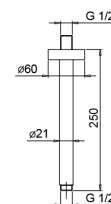

Art. 8058

Bras de douche

- longueur 25 cm
- rosace rond
- pour installation plafond
- entrée en 1/2"

Chromé	81 02 8058
Matt Gun Metal PVD	81 P5 8058
Matt British Gold PVD	81 P6 8058
Matt Copper PVD	81 P9 8058

Acier Brossé   **81 93 8058**

OPTIONAL Partie encastrée pour placoplâtre

Art. W046

91 00 W046