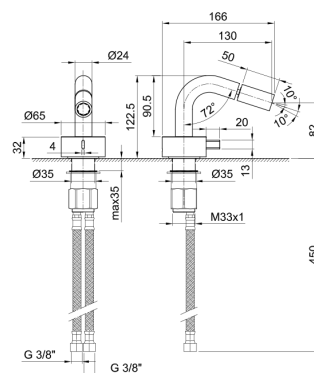

Art. A008WF

Mitigeur bidet monotrou

- entraxe bec 13 cm
- manette
- limiteur de débit 5 l/min à 3 bar
- aérateur orientable
- flexibles d'alimentation
- SANS VIDAGE

Chromé
Matt Gun Metal PVD
Matt British Gold PVD
Matt Copper PVD

Acier Brossé 27 93 A008WF