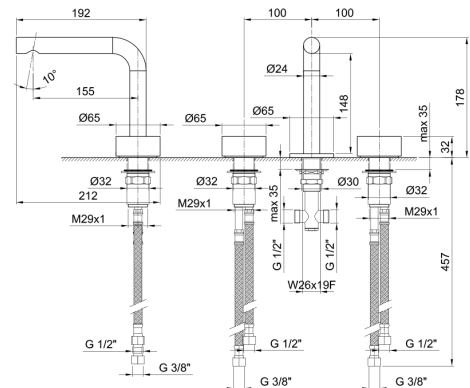

Art. A204WF

leadØfree

Mélangeur lavabo 3 trous

- h. 17,8 cm
- entraxe bec 15,5 cm
- manettes
- limiteur de débit 5 l/min à 3 bar
- tête céramique 90°
- flexibles d'alimentation
- SANS VIDAGE

Chromé
Matt Gun Metal PVD
Matt British Gold PVD
Matt Copper PVD

Acier Brossé   **27 93 A204WF**