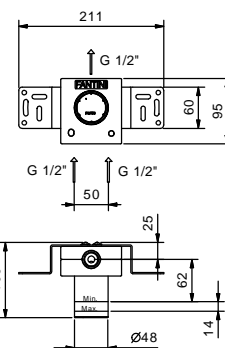

PRIX TOTAL

Chromé
Matt Gun Metal PVD
Matt British Gold PVD
Matt Copper PVD

Acier Brossé

Mitigeur douche à encastrer

- manettes
- inverseur **2 sorties** à rotation
- entrées en 1/2"
- isolation acoustique

Art. A785B

Partie externe

Chromé 27 02 A785B
Matt Gun Metal PVD 27 P5 A785B
Matt British Gold PVD 27 P6 A785B
Matt Copper PVD 27 P9 A785B

Acier Brossé 27 93 A785B