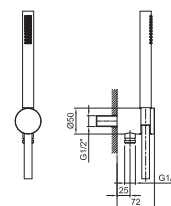

Art. 8063

Pomme de douche latérale

- Matériel de base : laiton
- orientable
- système anticalcaire
- entrée en 1/2"