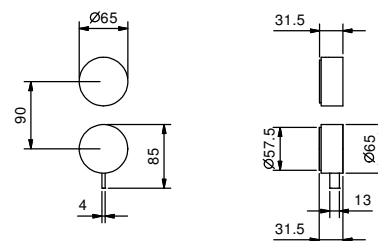

Mitigeur douche à encastrer

- manette
- **1 sortie** en 1/2"
- entrées en 1/2"
- isolation acoustique

Art. A763B

Partie externe

Chromé 27 02 A763B
Matt Gun Metal PVD 27 P5 A763B
Matt British Gold PVD 27 P6 A763B
Matt Copper PVD 27 P9 A763B

Acier Brossé 27 93 A763B

Art. M063A

Partie à encastrer

44 00 M063A

PRIX TOTAL

Chromé
Matt Gun Metal PVD
Matt British Gold PVD
Matt Copper PVD

Acier Brossé

Mitigeur douche à encastrer

- manettes
- inverseur **2 sorties** à rotation
- entrées en 1/2"
- isolation acoustique

Art. A785B

Partie externe

Chromé 27 02 A785B
Matt Gun Metal PVD 27 P5 A785B
Matt British Gold PVD 27 P6 A785B
Matt Copper PVD 27 P9 A785B

Acier Brossé 27 93 A785B

Art. M585A

Partie à encastrer

44 00 M585A

PRIX TOTAL

Chromé
Matt Gun Metal PVD
Matt British Gold PVD
Matt Copper PVD

Acier Brossé