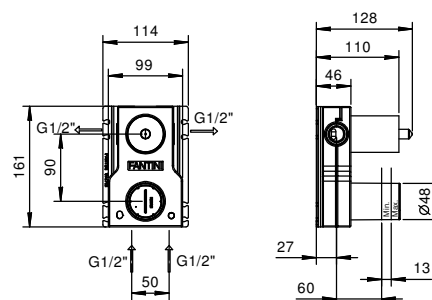

Partie à encastrer

44 00 M585A

PRIX TOTAL

Chromé
Matt Gun Metal PVD
Matt British Gold PVD
Matt Copper PVD

Acier Brossé