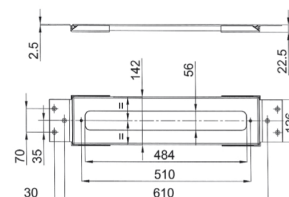

Art. W002

Vidage pour baignoire

- avec manette
- alimentation d'eau par trop-plein
- AVEC VIDAGE

N.B. liste complète des finitions dans la section Articles Divers à la fin du Tarif

Chromé	91 02 W002
Matt Gun Metal PVD	91 P5 W002
Matt British Gold PVD	91 P6 W002
Matt Copper PVD	91 P9 W002

Acier Brossé 91 93 W002

Art. 9325

Plaque pour bain-douche sur gorge

- cabochons couvre vis
- plaque de fixation
- sans plaque de finition

N.B. compléter avec un revêtement qui permet l'inspection

Chromé 91 02 9325

Art. 9670

Plaque pour bain-douche sur gorge

- cabochons couvre vis
- plaque de fixation
- sans plaque de finition

N.B. compléter avec un revêtement qui permet l'inspection

Chromé 91 02 9670