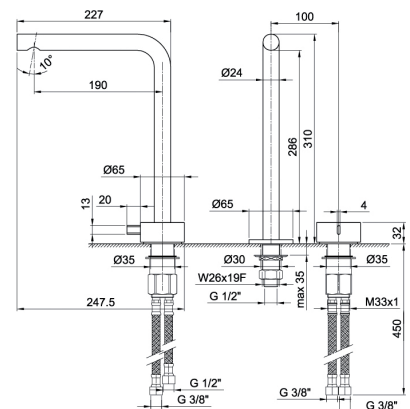

Mitigeur lavabo surélevé bec rallongé 2 trous

- h. 31 cm
- entraxe bec 19 cm
- manette
- limiteur de débit 5 l/min à 3 bar
- flexibles d'alimentation
- SANS VIDAGE

Chromé 27 02 A107WF
Matt Gun Metal PVD 27 P5 A107WF
Matt British Gold PVD 27 P6 A107WF
Matt Copper PVD 27 P9 A107WF

Acier Brossé 27 93 A107WF