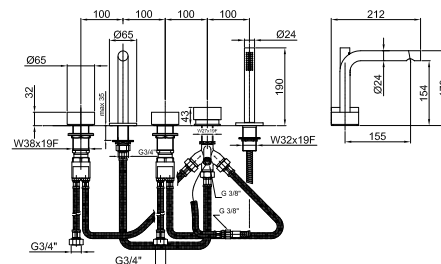

Art. A265

Mélangeur bain-douche sur gorge

- entraxe bec 15,5 cm
- manettes
- 5 trous
- inverseur **2 sorties** avec bouton
- douchette FIT
- flexible 150 cm
- tête céramique 90°
- entrées en 3/4"
- flexibles d'alimentation

Chromé 27 02 A265
Matt Gun Metal PVD 27 P5 A265
Matt British Gold PVD 27 P6 A265
Matt Copper PVD 27 P9 A265

Acier Brossé 27 93 A265

Art. A267

Mélangeur bain-douche sur gorge

- sans bec
- manettes
- 4 trous
- inverseur **2 sorties** avec bouton
- douchette FIT
- flexible 150 cm
- tête céramique 90°
- entrées en 3/4"
- flexibles d'alimentation

Chromé 27 02 A267
Matt Gun Metal PVD 27 P5 A267
Matt British Gold PVD 27 P6 A267
Matt Copper PVD 27 P9 A267

Acier Brossé 27 93 A267