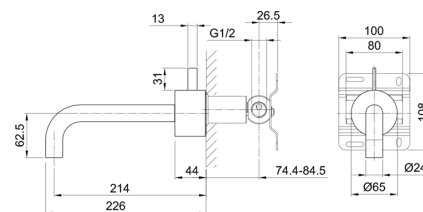

leadØfree

Mitigeur lavabo mural

- entraxe bec 21,4 cm
- manette
- limiteur de débit 5 l/min à 3 bar
- entrées en 1/2"
- SANS VIDAGE

Art. A513B

Partie externe

Chromé 27 02 A513B
Matt Gun Metal PVD 27 P5 A513B
Matt British Gold PVD 27 P6 A513B
Matt Copper PVD 27 P9 A513B

Acier Brossé 27 93 A513B