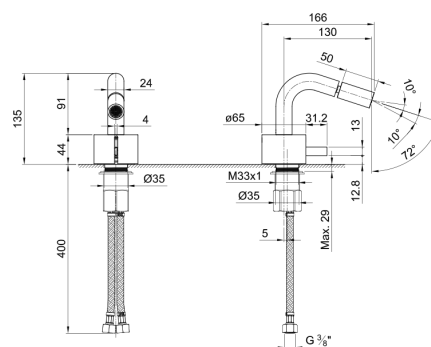

BIDET : cartouche traditionnelle

Art. A508WF

Mitigeur bidet monotrou

- entraxe bec 13 cm
- manette
- limiteur de débit 5 l/min à 3 bar
- aérateur orientable
- flexibles d'alimentation
- SANS VIDAGE

Chromé
Matt Gun Metal PVD
Matt British Gold PVD
Matt Copper PVD

Acier Brossé 27 93 A508WF