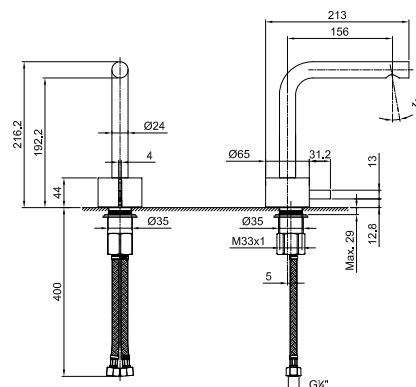

Art. A504WF

lead $\emptyset$ free

Mitigeur lavabo monotrou

- h. 21,6 cm
- entraxe bec 15,5 cm
- manette
- limiteur de débit 5 l/min à 3 bar
- flexibles d'alimentation
- SANS VIDAGE

Chromé 27 02 A504WF
Matt Gun Metal PVD 27 P5 A504WF
Matt British Gold PVD 27 P6 A504WF
Matt Copper PVD 27 P9 A504WF

Acier Brossé 27 93 A504WF