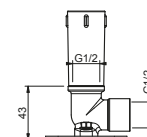

OPTIONAL Partie encastrée pour placoplâtre

Art. W046 91 00 W046