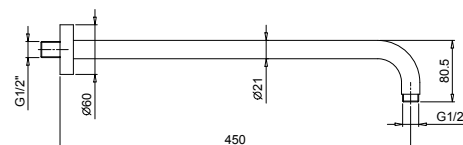

OPTIONAL Partie encastrée pour placoplâtre

Art. W046 91 00 W046