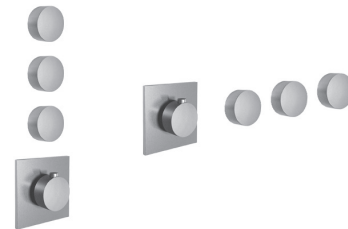

EXEMPLE DE COMBINAISONS - 3 SORTIES