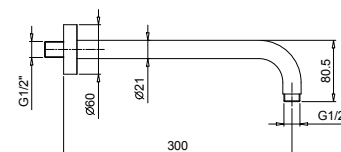

OPTIONAL Partie encastrée pour placoplâtre

Art. W046 91 00 W046

Art. 8059

Bras de douche

- longueur 45 cm
- rosace rond
- pour installation murale
- entrée en 1/2"

Chromé	81 02 8059
Matt Gun Metal PVD	81 P5 8059
Matt British Gold PVD	81 P6 8059
Matt Copper PVD	81 P9 8059

Acier Brossé 81 93 8059