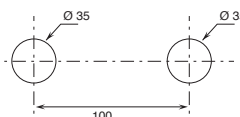

- Mélangeur lavabo 3 trous.

art. A204WF

art. A206WF

art. A207WF