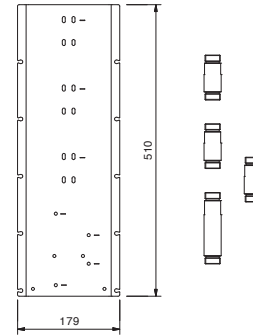

**EXEMPLE DE COMBINAISONS - 1 SORTIE****EXEMPLE DE COMBINAISONS - 2 SORTIES**

91 00 W042

Art. W043

**Optionnel : Système "Easy Fix"**

- Plaques et connexions :
- pour montage horizontal ou vertical facilité pour thermostats
  - pour montage D300A / D391A (3 PCS) - **3 sorties**