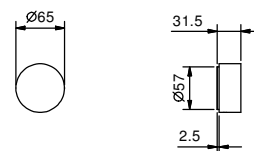

Robinet d'arrêt 3/4"

- manette
- tête céramique 90°
- entrées en 3/4"
- isolation acoustique

Art. A991B

Partie externe

Chromé	27 02 A991B
Matt Gun Metal PVD	27 P5 A991B
Matt British Gold PVD	27 P6 A991B
Matt Copper PVD	27 P9 A991B

Acier Brossé   **27 93 A991B**