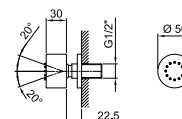

Chromé	81 02 8063
Matt Gun Metal PVD	81 P5 8063
Matt British Gold PVD	81 P6 8063
Matt Copper PVD	81 P9 8063