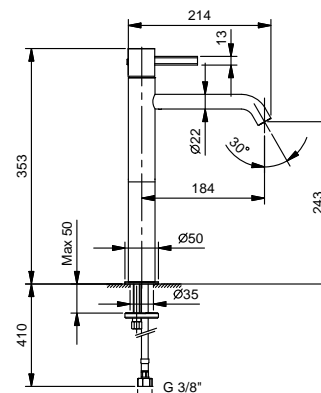

Mitigeur lavabo surélevé monotrou

- entraxe bec 18,4 cm
- manette
- limiteur de débit 5 l/min à 3 bar
- flexibles d'alimentation
- SANS VIDAGE

Chromé 27 02 A706WF
Matt Gun Metal PVD 27 P5 A706WF
Matt British Gold PVD 27 P6 A706WF
Matt Copper PVD 27 P9 A706WF

Acier Brossé 27 93 A706WF