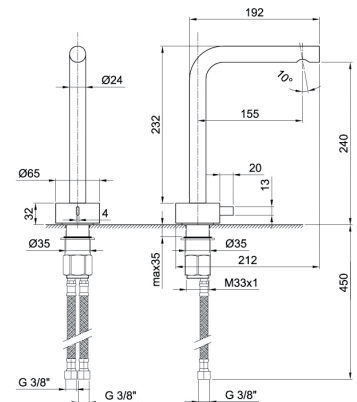

Mitigeur lavabo surélevé monotrou

- h. 26,4 cm
- entraxe bec 15,5 cm
- manette
- limiteur de débit 5 l/min à 3 bar
- flexibles d'alimentation
- SANS VIDAGE

Chromé 27 02 A006WF
Matt Gun Metal PVD 27 P5 A006WF
Matt British Gold PVD 27 P6 A006WF
Matt Copper PVD 27 P9 A006WF

Acier Brossé 27 93 A006WF