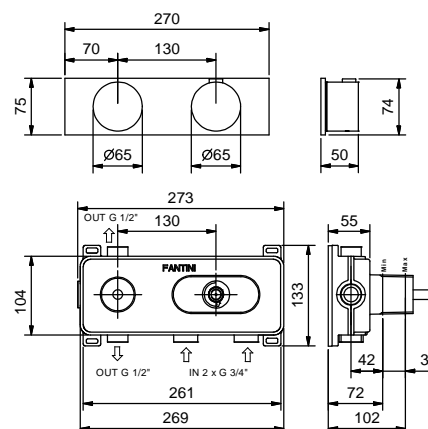

Partie à encastrer

19 00 D372A

Art. D372A

PRIX TOTAL

Chromé
Matt Gun Metal PVD
Matt British Gold PVD
Matt Copper PVD

Acier Brossé