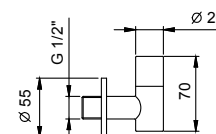

Art. 8434

Vidage

- 1" 1/4
- clapet à pression
- pour lavabos sans trop-plein
- pour lavabos avec trop-plein
- universel

N.B. liste complète des finitions dans la section Articles Divers à la fin du Tarif

Chromé	91 02 8434
Matt Gun Metal PVD	91 P5 8434
Matt British Gold PVD	91 P6 8434
Matt Copper PVD	91 P9 8434

Acier Brossé 91 93 8434

Art. 8435

Vidage

- 1" 1/4
- pour lavabos sans trop-plein
- pour lavabos avec trop-plein
- sortie libre
- universel

N.B. liste complète des finitions dans la section Articles Divers à la fin du Tarif

Chromé	91 02 8435
Matt Gun Metal PVD	91 P5 8435
Matt British Gold PVD	91 P6 8435
Matt Copper PVD	91 P9 8435

Acier Brossé 91 93 8435

Art. 9234

Siphon bouteille

- 1" 1/4
- pour lavabo

N.B. liste complète des finitions dans la section Articles Divers à la fin du Tarif

Chromé	91 02 9234
Matt Gun Metal PVD	91 P5 9234
Matt British Gold PVD	91 P6 9234
Matt Copper PVD	91 P9 9234

Acier Brossé 91 93 9234

Art. 8364

Paire de filtres

- avec robinet d'arrêt
- filtre (possibilité d'inspection)
- entrée en 1/2"

N.B. liste complète des finitions dans la section Articles Divers à la fin du Tarif

Chromé	91 02 8364
Matt Gun Metal PVD	91 P5 8364
Matt British Gold PVD	91 P6 8364
Matt Copper PVD	91 P9 8364

Acier Brossé 91 93 8364