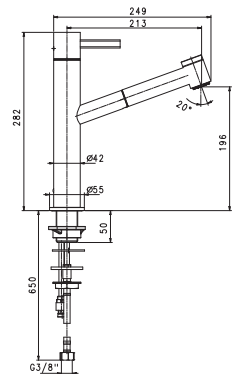

Art. A753F

leadØfree

Mitigeur évier monotrou

- entraxe bec 21,7 cm
- manette
- bec orientable
- douchette extractible mono-jet
- limiteur de débit 8 l/min à 3 bar
- flexibles d'alimentation
- SANS VIDAGE

Chromé 27 02 A753F
Matt Gun Metal PVD 27 P5 A753F
Matt British Gold PVD 27 P6 A753F
Matt Copper PVD 27 P9 A753F

Acier Brossé 27 93 A753F

Art. A754F

leadØfree

Mitigeur évier monotrou

- entraxe bec 21,3 cm
- manette
- bec orientable
- douchette extractible deux jets
- limiteur de débit 8 l/min à 3 bar
- flexibles d'alimentation
- SANS VIDAGE

Chromé 27 02 A754F
Matt Gun Metal PVD 27 P5 A754F
Matt British Gold PVD 27 P6 A754F
Matt Copper PVD 27 P9 A754F

Acier Brossé 27 93 A754F