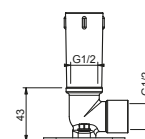

Art. 8058

Bras de douche

- longueur 25 cm
- rosace rond
- pour installation plafond
- entrée en 1/2"

Chromé	81 02 8058
Matt Gun Metal PVD	81 P5 8058
Matt British Gold PVD	81 P6 8058
Matt Copper PVD	81 P9 8058

Acier Brossé   **81 93 8058**

OPTIONAL Partie encastrée pour placoplâtre

Art. W046

91 00 W046

Art. 8061

Combiné de douche

- douchette FIT
- prise d'eau avec support douchette
- flexible PVC 150 cm
- entrée en 1/2"

Chromé	81 02 8061
Matt Gun Metal PVD	81 P5 8061
Matt British Gold PVD	81 P6 8061
Matt Copper PVD	81 P9 8061

Acier Brossé   **81 93 8061**

Art. 8063

Pomme de douche latérale

- Matériel de base : laiton
- orientable
- système anticalcaire
- entrée en 1/2"

Chromé	81 02 8063
Matt Gun Metal PVD	81 P5 8063
Matt British Gold PVD	81 P6 8063
Matt Copper PVD	81 P9 8063