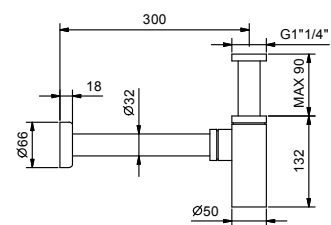

Art. 9234

Siphon bouteille

- 1" 1/4
- pour lavabo

N.B. liste complète des finitions dans la section Articles Divers à la fin du Tarif

Chromé	91 02 9234
Matt Gun Metal PVD	91 P5 9234
Matt British Gold PVD	91 P6 9234
Matt Copper PVD	91 P9 9234

Acier Brossé 91 93 9234