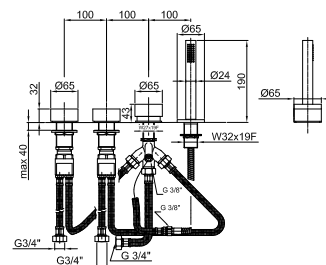

Mitigeur bain-douche installation au sol

- entraxe bec 25 cm
- manette
- inverseur **2 sorties** avec bouton
- douchette FIT
- support douchette
- flexible PVC 150 cm
- entrées en 1/2"
- sur colonne

Art. A580B

Partie externe

Chromé 27 02 A580B
Matt Gun Metal PVD 27 P5 A580B
Matt British Gold PVD 27 P6 A580B
Matt Copper PVD 27 P9 A580B

Acier Brossé 27 93 A580B