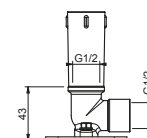

OPTIONAL Partie encastrée pour placoplâtre

Art. W046 91 00 W046