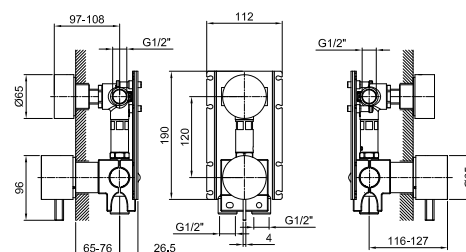

Partie externe

Chromé	27 02 A585B
Matt Gun Metal PVD	27 P5 A585B
Matt British Gold PVD	27 P6 A585B
Matt Copper PVD	27 P9 A585B

Acier Brossé   **27 93 A585B**