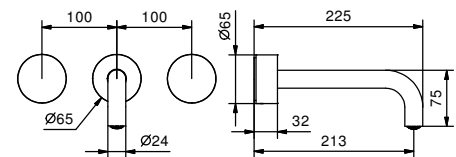

Art. A813B

Partie externe

Chromé   27 02 A813B
Matt Gun Metal PVD   27 P5 A813B
Matt British Gold PVD   27 P6 A813B
Matt Copper PVD   27 P9 A813B

Acier Brossé   **27 93 A813B**