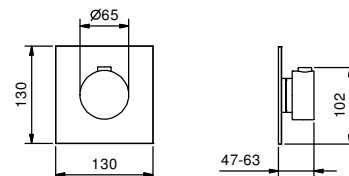

Mitigeur thermostatique douche à encastrer 3/4"

- manettes
- inverseur **3 sorties** à rotation avec arrêt
- seulement installation horizontale
- entrées en 3/4"

Art. A973B

Partie externe

Chromé 27 02 A973B
Matt Gun Metal PVD 27 P5 A973B
Matt British Gold PVD 27 P6 A973B
Matt Copper PVD 27 P9 A973B

Acier Brossé 27 93 A973B

Art. D373A

Partie à encastrer

19 00 D373A

PRIX TOTAL

Chromé
Matt Gun Metal PVD
Matt British Gold PVD
Matt Copper PVD

Acier Brossé

Mitigeur thermostatique douche à encastrer 3/4"

- manette
- entrées en 3/4"
- isolation acoustique
- sans robinets d'arrêt **à commander séparément**

N.B. Ce mitigeur doit toujours être commandé avec robinet d'arrêt

A991B+D391A

Art. A900B

Partie externe

Chromé 27 02 A900B
Matt Gun Metal PVD 27 P5 A900B
Matt British Gold PVD 27 P6 A900B
Matt Copper PVD 27 P9 A900B

Acier Brossé 27 93 A900B

Art. D300A

Partie à encastrer

19 00 D300A

PRIX TOTAL

Chromé
Matt Gun Metal PVD
Matt British Gold PVD
Matt Copper PVD

Acier Brossé