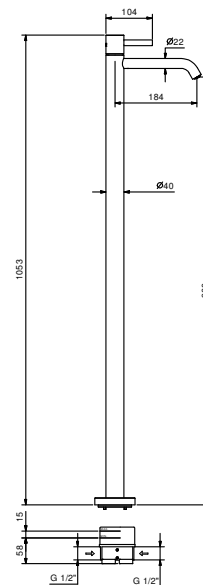

19 00 3336A

**PRIX TOTAL**

Chromé
Matt Gun Metal PVD
Matt British Gold PVD
Matt Copper PVD

**Acier Brossé**

**Art. A204WF**

leadØfree

**Mélangeur lavabo 3 trous**

- h. 17,8 cm
- entraxe bec 15,5 cm
- manettes
- limiteur de débit 5 l/min à 3 bar
- tête céramique 90°
- flexibles d'alimentation
- SANS VIDAGE