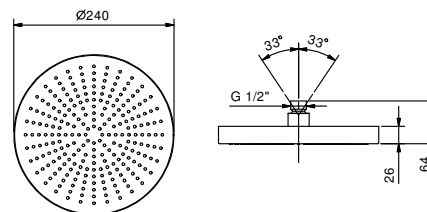

Art. 8053

Pomme de douche jet pluie

- Ø 24 cm
- Matériel de base : acier
- limiteur de débit 12 l/min à 3 bar
- système anticalcaire
- entrée en 1/2"
- clapet anti-retour

N.B. Conditions nécessaires pour le fonctionnement correct: débit min.: 10 l/min

Chromé	81 02 8053
Matt Gun Metal PVD	81 P5 8053
Matt British Gold PVD	81 P6 8053
Matt Copper PVD	81 P9 8053

Acier Brossé 81 93 8053

Art. 8080

Bras de douche

- longueur 30 cm
- rosace rond
- pour installation murale
- entrée en 1/2"

Chromé	81 02 8080
Matt Gun Metal PVD	81 P5 8080
Matt British Gold PVD	81 P6 8080
Matt Copper PVD	81 P9 8080

Acier Brossé 81 93 8080