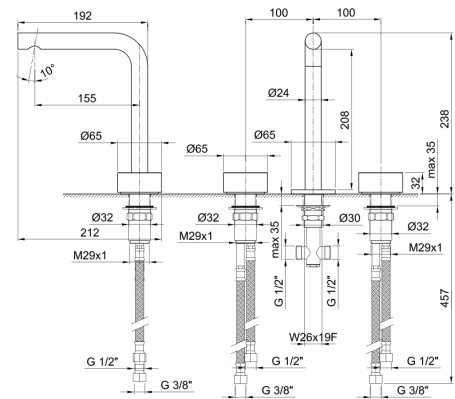

Art. A204WF

leadØfree

Mélangeur lavabo 3 trous

- h. 17,8 cm
- entraxe bec 15,5 cm
- manettes
- limiteur de débit 5 l/min à 3 bar
- tête céramique 90°
- flexibles d'alimentation
- SANS VIDAGE

Chromé
Matt Gun Metal PVD
Matt British Gold PVD
Matt Copper PVD

Acier Brossé   **27 93 A204WF**

Art. A206WF

leadØfree

Mélangeur lavabo 3 trous bec surélevé

- h. 23,8 cm
- entraxe bec 15,5 cm
- manettes
- limiteur de débit 5 l/min à 3 bar
- tête céramique 90°
- flexibles d'alimentation
- SANS VIDAGE

Chromé
Matt Gun Metal PVD
Matt British Gold PVD
Matt Copper PVD

Acier Brossé   **27 93 A206WF**

leadØfree

Mélangeur lavabo mural

- entraxe bec 20,8 cm
- manettes
- limiteur de débit 5 l/min à 3 bar
- tête céramique 90°
- entrées en 1/2"
- SANS VIDAGE

Art. A813B

Partie externe

Chromé   27 02 A813B
Matt Gun Metal PVD   27 P5 A813B
Matt British Gold PVD   27 P6 A813B
Matt Copper PVD   27 P9 A813B

Acier Brossé   **27 93 A813B**

Art. R010A

Partie à encastrer

44 00 R010A

PRIX TOTAL

Chromé
Matt Gun Metal PVD
Matt British Gold PVD
Matt Copper PVD

Acier Brossé