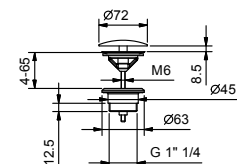

Art. 8435

Vidage

- 1" 1/4
- pour lavabos sans trop-plein
- pour lavabos avec trop-plein
- sortie libre
- universel

N.B. liste complète des finitions dans la section Articles Divers à la fin du Tarif

Chromé	91 02 8435
Matt Gun Metal PVD	91 P5 8435
Matt British Gold PVD	91 P6 8435
Matt Copper PVD	91 P9 8435

Acier Brossé 91 93 8435