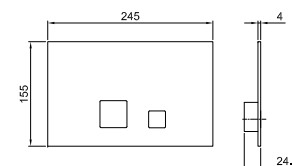

Art. 8402

Plaque de déclenchement pour réservoir

- Matériel de base : acier
- boutons en relief
- avec boutons ronds
- compatible avec GEBERIT SIGMA8, SIGMA12
- sans fixations visibles

N.B. liste complète des finitions dans la section Articles Divers à la fin du Tarif

Acier Brillant	91 38 8402
Matt Gun Metal PVD	91 P5 8402
Matt British Gold PVD	91 P6 8402
Matt Copper PVD	91 P9 8402

Acier Brossé 91 93 8402

Art. 8403

Plaque de déclenchement pour réservoir

- Matériel de base : acier
- boutons à fleur
- avec boutons carrés
- compatible avec GEBERIT SIGMA8, SIGMA12
- sans fixations visibles

N.B. liste complète des finitions dans la section Articles Divers à la fin du Tarif

Acier Brillant	91 38 8403
Matt Gun Metal PVD	91 P5 8403
Matt British Gold PVD	91 P6 8403
Matt Copper PVD	91 P9 8403

Acier Brossé 91 93 8403

Art. 8486

Douchette idrospray double fonction

- nettoyage WC
- hygiène personnelle en combinaison avec un mitigeur douche
- prise d'eau avec support douchette
- robinets d'arrêt
- Matériel de base : laiton
- rosace rond
- flexible PVC 120 cm
- entrée en 1/2"

N.B: Nickel PVD brossé pour combinaison avec série en acier

Chromé	91 02 8486
Nickel PVD Brossé	91 92 8486
Matt Gun Metal PVD	91 P5 8486
Matt British Gold PVD	91 P6 8486
Matt Copper PVD	91 P9 8486

Art. W001

Vidage pour baignoire

- avec manette
- AVEC VIDAGE

N.B. liste complète des finitions dans la section Articles Divers à la fin du Tarif

Chromé	91 02 W001
Matt Gun Metal PVD	91 P5 W001
Matt British Gold PVD	91 P6 W001
Matt Copper PVD	91 P9 W001

Acier Brossé 91 93 W001