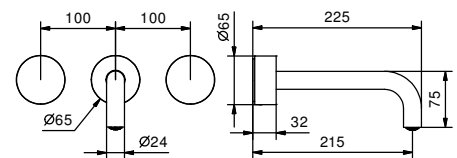

Partie externe

Chromé	27 02 A813B
Matt Gun Metal PVD	27 P5 A813B
Matt British Gold PVD	27 P6 A813B
Matt Copper PVD	27 P9 A813B

Acier Brossé 27 93 A813B