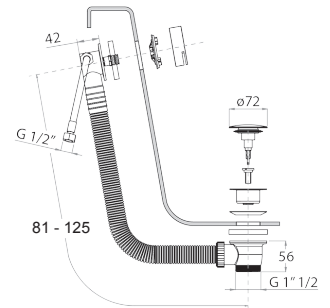

W001

Vidage pour baignoire

- avec manette
- AVEC VIDAGE

N.B. liste complète des finitions dans la section Articles Divers à la fin du Tarif

Chromé	91 02 W001
Matt Gun Metal PVD	91 P5 W001
Matt British Gold PVD	91 P6 W001
Matt Copper PVD	91 P9 W001

Acier Brossé   **91 93 W001**

W002

Vidage pour baignoire

- avec manette
- alimentation d'eau par trop-plein
- AVEC VIDAGE

N.B. liste complète des finitions dans la section Articles Divers à la fin du Tarif

Chromé	91 02 W002
Matt Gun Metal PVD	91 P5 W002
Matt British Gold PVD	91 P6 W002
Matt Copper PVD	91 P9 W002

Acier Brossé   **91 93 W002**

9325

Plaque pour bain-douche sur gorge

- cabochons couvre vis
- plaque de fixation
- sans plaque de finition

N.B. compléter avec un revêtement qui permet l'inspection

Chromé   91 02 9325

9670

Plaque pour bain-douche sur gorge

- cabochons couvre vis
- plaque de fixation
- sans plaque de finition

N.B. compléter avec un revêtement qui permet l'inspection

Chromé   91 02 9670