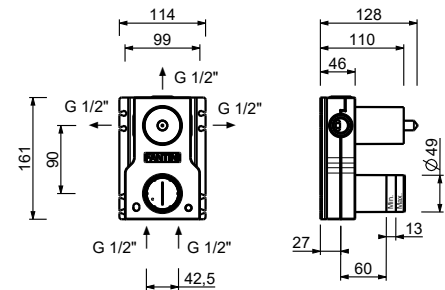

A787A

Piece Partie à encastrer

44 00 A787A