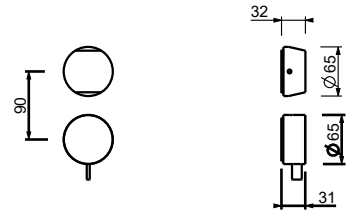

Mitigeur douche à encastrer - Manettes en MARBRE NOIR MARQUINIA

- manettes
- inverseur **3 sorties** à rotation
- entrées en 1/2"
- isolation acoustique

A787BCY

Partie externe

Chromé	27 02 A787BCY
Matt Gun Metal PVD	27 P5 A787BCY
Matt British Gold PVD	27 P6 A787BCY
Matt Copper PVD	27 P9 A787BCY

Acier Brossé   **27 93 A787BCY**