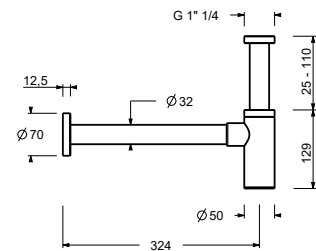

Siphon bouteille

- 1" 1/4
- pour lavabo

N.B. liste complète des finitions dans la section Articles Divers à la fin du Tarif

Chromé	91 02 9234
Matt Gun Metal PVD	91 P5 9234
Matt British Gold PVD	91 P6 9234
Matt Copper PVD	91 P9 9234

Acier Brossé **91 93 9234**