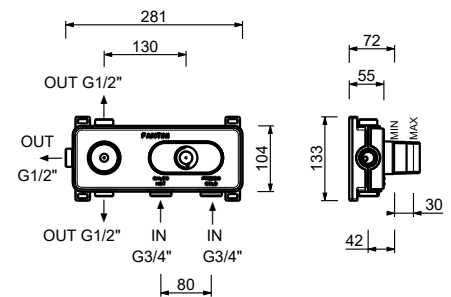

D373A

Pièce Partie à encastrer

19 00 D373A