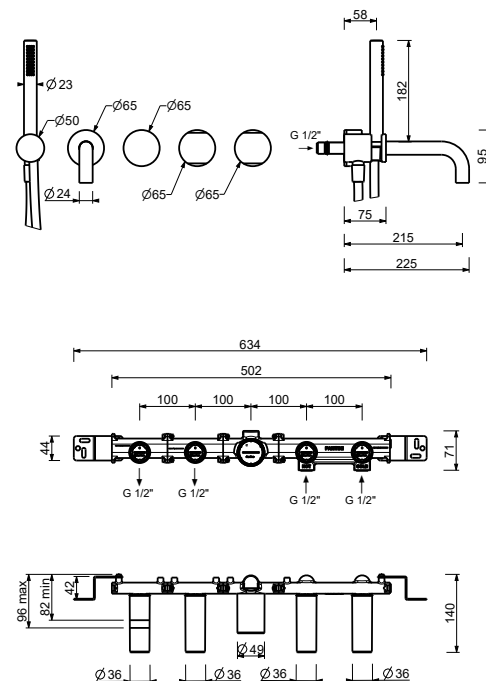

Partie externe

Chromé	27 02 A819BCX
Matt Gun Metal PVD	27 P5 A819BCX
Matt British Gold PVD	27 P6 A819BCX
Matt Copper PVD	27 P9 A819BCX

Acier Brossé   **27 93 A819BCX**