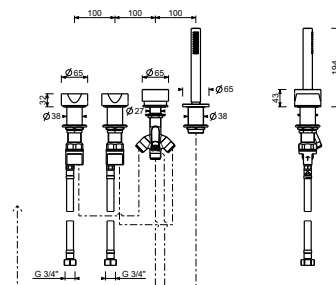

A267CX

Mélangeur bain-douche sur gorge - Manettes en MARBRE BLANC DE CARRARA

- sans bec
- manettes
- 4 trous
- inverseur **2 sorties** avec bouton
- douchette FIT
- flexible 150 cm
- tête céramique 90°
- entrées en 3/4"
- flexibles d'alimentation

Chromé	27 02 A267CX
Matt Gun Metal PVD	27 P5 A267CX
Matt British Gold PVD	27 P6 A267CX
Matt Copper PVD	27 P9 A267CX

Acier Brossé 27 93 A267CX