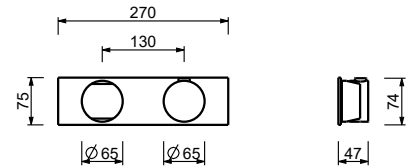

Mitigeur thermostatique douche à encastrer 3/4" - Manette en MARBRE NOIR MARQUINIA

- manettes
- inverseur **3 sorties** à rotation avec arrêt
- seulement installation horizontale
- entrées en 3/4"

A973BCY

Partie externe

Chromé	27 02 A973BCY
Matt Gun Metal PVD	27 P5 A973BCY
Matt British Gold PVD	27 P6 A973BCY
Matt Copper PVD	27 P9 A973BCY

Acier Brossé   **27 93 A973BCY**