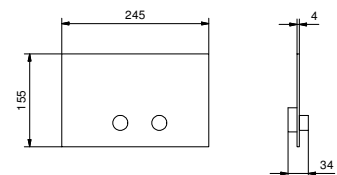

**8486****Douchette idrospray double fonction**

- nettoyage WC
- hygiène personnelle en combinaison avec un mitigeur douche
- prise d'eau avec support douchette
- robinets d'arrêt
- Matériel de base : laiton
- rosace rond
- flexible PVC 120 cm
- entrée en 1/2"