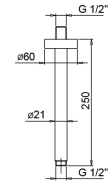

8058

Bras de douche

- longueur 25 cm
- rosace rond
- pour installation plafond
- entrée en 1/2"

Chromé	81 02 8058
Matt Gun Metal PVD	81 P5 8058
Matt British Gold PVD	81 P6 8058
Matt Copper PVD	81 P9 8058

Acier Brossé **81 93 8058**

OPTIONNEL: Partie encastrée pour placoplâtre

W046 91 00 W046