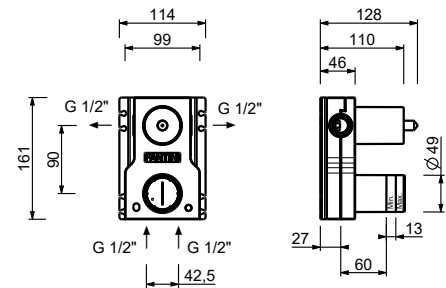

A785A

Piece Partie à encastrer

44 00 A785A