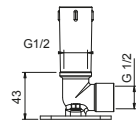

8058

Bras de douche

- longueur 25 cm
- rosace rond
- pour installation plafond
- entrée en 1/2"

Chromé	81 02 8058
Matt Gun Metal PVD	81 P5 8058
Matt British Gold PVD	81 P6 8058
Matt Copper PVD	81 P9 8058

Acier Brossé **81 93 8058**

OPTIONNEL: Partie encastrée pour placoplâtre

W046 91 00 W046