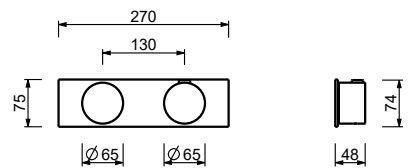

A972B

Partie externe

Chromé	27 02 A972B
Matt Gun Metal PVD	27 P5 A972B
Matt British Gold PVD	27 P6 A972B
Matt Copper PVD	27 P9 A972B

Acier Brossé   **27 93 A972B**