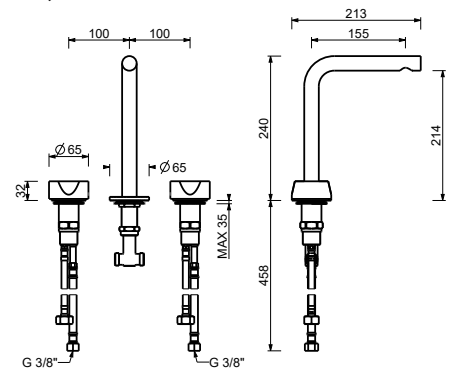

Mélangeur lavabo 3 trous bec surélevé - Manettes en MARBRE NOIR MARQUINIA

- h. 24 cm
- entraxe bec 15,5 cm
- manettes
- limiteur de débit 5 l/min à 3 bar
- tête céramique 90°
- flexibles d'alimentation
- SANS VIDAGE

Chromé	27 02 A206WFCY
Matt Gun Metal PVD	27 P5 A206WFCY
Matt British Gold PVD	27 P6 A206WFCY
Matt Copper PVD	27 P9 A206WFCY

Acier Brossé 27 93 A206WFCY