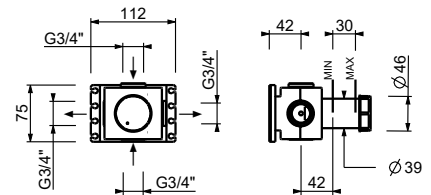

Robinet d'arrêt 3/4" - Manette en MARBRE NOIR MARQUINIA

- manette
- tête céramique 90°
- entrées en 3/4"
- isolation acoustique

A991BCY

Partie externe

Chromé	27 02 A991BCY
Matt Gun Metal PVD	27 P5 A991BCY
Matt British Gold PVD	27 P6 A991BCY
Matt Copper PVD	27 P9 A991BCY

Acier Brossé   **27 93 A991BCY**

D391A

Pièce Partie à encastrer

19 00 D391A