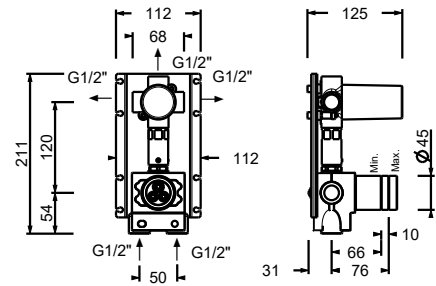

A587A

Pièce Partie à encastrer

17 00 A587A