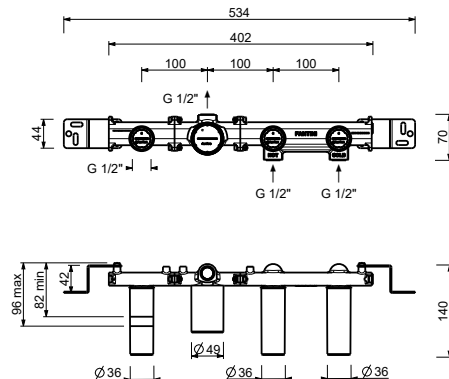

Acier Brossé 27 93 A817B

A817A

Pièce Partie à encastrer

44 00 A817A

Mélangeur bain-douche à encastrer - Manettes en MARBRE BLANC DE CARRARA

- sans bec
- manettes
- inverseur **2 sorties** à rotation
- douchette FIT
- prise d'eau avec support douchette
- flexible PVC 150 cm
- tête céramique 90°
- entrées en 1/2"