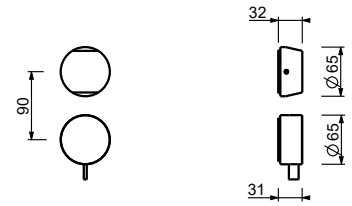

Mitigeur douche à encastrer - Manettes en MARBRE BLANC DE CARRARA

- manettes
- inverseur **2 sorties** à rotation
- entrées en 1/2"
- isolation acoustique

A785BCX

Partie externe

Chromé	27 02 A785BCX
Matt Gun Metal PVD	27 P5 A785BCX
Matt British Gold PVD	27 P6 A785BCX
Matt Copper PVD	27 P9 A785BCX

Acier Brossé   **27 93 A785BCX**