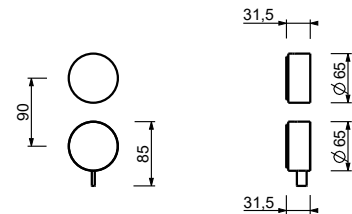

Partie externe

Chromé	27 02 A785B
Matt Gun Metal PVD	27 P5 A785B
Matt British Gold PVD	27 P6 A785B
Matt Copper PVD	27 P9 A785B

Acier Brossé   **27 93 A785B**