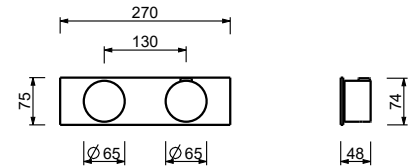

Mitigeur thermostatique douche à encastrer 3/4"

- manettes
- inverseur **3 sorties** à rotation avec arrêt
- seulement installation horizontale
- entrées en 3/4"

A973B

Partie externe

Chromé	27 02 A973B
Matt Gun Metal PVD	27 P5 A973B
Matt British Gold PVD	27 P6 A973B
Matt Copper PVD	27 P9 A973B

Acier Brossé   **27 93 A973B**