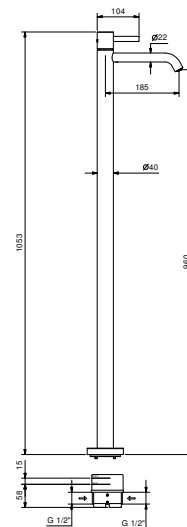

lead \varnothing free**Mitigeur lavabo installation au sol**

- entraxe bec 18,5 cm
- manette
- limiteur de débit 5 l/min à 3 bar
- entrées en 1/2"
- SANS VIDAGE

A736B**Partie externe**

Chromé	27 02 A736B
Matt Gun Metal PVD	27 P5 A736B
Matt British Gold PVD	27 P6 A736B
Matt Copper PVD	27 P9 A736B

Acier Brossé **27 93 A736B**

3336A**Piece Partie à encastrer**

19 00 3336A

A204WF
lead \emptyset free**Mélangeur lavabo 3 trous**

- h. 18 cm
- entraxe bec 15,5 cm
- manettes
- limiteur de débit 5 l/min à 3 bar
- tête céramique 90°
- flexibles d'alimentation
- SANS VIDAGE