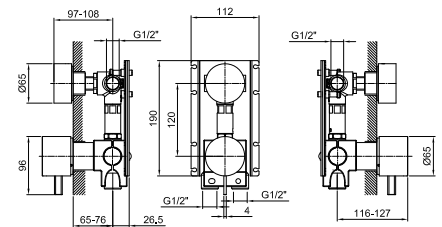

A585A

Pièce Partie à encastrer

17 00 A585A