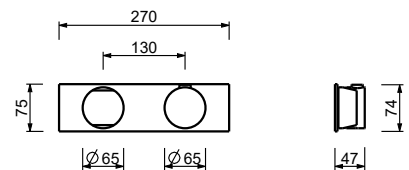

A931BCX

Partie externe

Chromé	27 02 A931BCX
Matt Gun Metal PVD	27 P5 A931BCX
Matt British Gold PVD	27 P6 A931BCX
Matt Copper PVD	27 P9 A931BCX

Acier Brossé   **27 93 A931BCX**