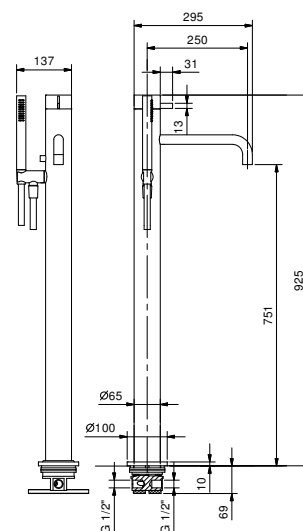

A580B

Partie externe

Chromé	27 02 A580B
Matt Gun Metal PVD	27 P5 A580B
Matt British Gold PVD	27 P6 A580B
Matt Copper PVD	27 P9 A580B

Acier Brossé 27 93 A580B

A036A

Pièce Partie à encastrer

17 00 A036A

A753F
lead \emptyset free