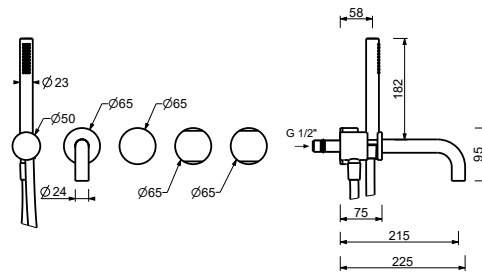

Mélangeur bain-douche à encastrer - Manettes en MARBRE NOIR MARQUINIA

- entraxe bec 21,5 cm
- manettes
- inverseur **2 sorties** à rotation
- douchette FIT
- prise d'eau avec support douchette
- flexible PVC 150 cm
- tête céramique 90°
- entrées en 1/2"

A819BCY

Partie externe

Chromé 27 02 A819BCY
Matt Gun Metal PVD 27 P5 A819BCY
Matt British Gold PVD 27 P6 A819BCY
Matt Copper PVD 27 P9 A819BCY

Acier Brossé 27 93 A819BCY