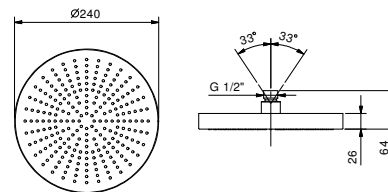

8053

Pomme de douche jet pluie

- Ø 24 cm
- Matériel de base : acier
- limiteur de débit 12 l/min à 3 bar
- système anticalcaire
- entrée en 1/2"
- clapet anti-retour

N.B. Conditions nécessaires pour le fonctionnement correct: débit min.: 10 l/min

Chromé	81 02 8053
Matt Gun Metal PVD	81 P5 8053
Matt British Gold PVD	81 P6 8053
Matt Copper PVD	81 P9 8053

Acier Brossé **81 93 8053**

8080

Bras de douche

- longueur 30 cm
- rosace rond
- pour installation murale
- entrée en 1/2"

Chromé	81 02 8080
Matt Gun Metal PVD	81 P5 8080
Matt British Gold PVD	81 P6 8080
Matt Copper PVD	81 P9 8080

Acier Brossé **81 93 8080**