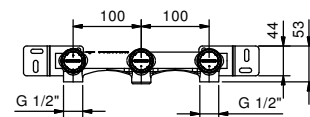

Partie externe

Chromé	27 02 A813B
Matt Gun Metal PVD	27 P5 A813B
Matt British Gold PVD	27 P6 A813B
Matt Copper PVD	27 P9 A813B

Acier Brossé 27 93 A813B