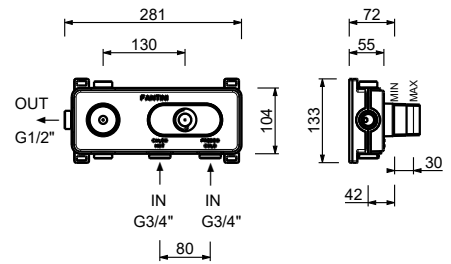

D331A

Piece Partie à encastrer

19 00 D331A