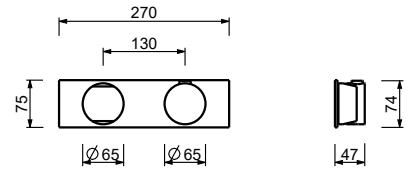

Mitigeur thermostatique douche à encastrer 3/4" - Manette en MARBRE NOIR MARQUINIA

- manettes
- **1 sortie** en 1/2"
- seulement installation horizontale
- entrées en 3/4"

A931BCY

Partie externe

Chromé	27 02 A931BCY
Matt Gun Metal PVD	27 P5 A931BCY
Matt British Gold PVD	27 P6 A931BCY
Matt Copper PVD	27 P9 A931BCY

Acier Brossé   **27 93 A931BCY**