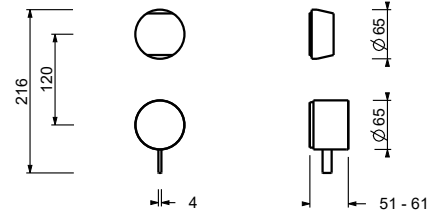

Mitigeur douche à encastrer - Manette en MARBRE NOIR MARQUINIA

- manettes
- inverseur **3 sorties** à rotation
- avec ECO SYSTEM
- entrées en 1/2"
- isolation acoustique

A587BCY

Partie externe

Chromé	27 02 A587BCY
Matt Gun Metal PVD	27 P5 A587BCY
Matt British Gold PVD	27 P6 A587BCY
Matt Copper PVD	27 P9 A587BCY

Acier Brossé   **27 93 A587BCY**