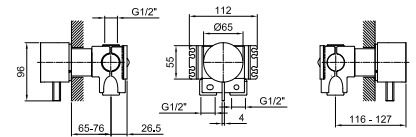

Mitigeur douche à encastrer

- 1 sortie en 1/2"
- manette
- entrées en 1/2"
- isolation acoustique

A563B

Partie externe

Chromé	27 02 A563B
Matt Gun Metal PVD	27 P5 A563B
Matt British Gold PVD	27 P6 A563B
Matt Copper PVD	27 P9 A563B

Acier Brossé **27 93 A563B**

A563A

Pièce Partie à encastrer

17 00 A563A