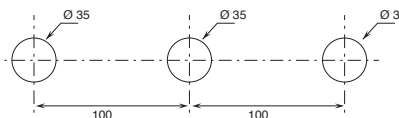

Informations techniques

AF/21 est fourni en série AVEC MANETTE.

Tous les mitigeurs lavabo et bidet sont équipés de **limiteurs de débit** 5 l/min.

- VERSION CARTOUCHE PROGRESSIVE

En tournant la manette à droite de 90° le passage est: **eau froide > eau mitigée > eau chaude.**

- VERSION CARTOUCHE TRADITIONNELLE

Le débit d'eau se règle en soulevant et en baissant le levier.

La température se règle en tournant le levier à droite et à gauche.

PERÇAGE DU SANITAIRE:

- Mitigeurs lavabo et bidet monotrou.

- Mitigeur lavabo 2 trous.

art. A104WF

art. A106WF

art. A107WF

- Mélangeur lavabo 3 trous.

art. A204WF

art. A206WF

art. A207WF

Le mitigeur thermostatique douche à encastrer 3/4" est disponible:

- art. **A931B+D331A** - 1 sortie

- art. **A972B+D372A** - 2 sorties

- art. **A973B+D373A** - 3 sorties

EXEMPLE:

art. **A973B+D373A**

a) inverseur à rotation avec fermeture - Partant de la position centrale (fermé) tourner droite pour actionner la 1ère sortie, tourner gauche pour actionner la 2ème et 3ème sortie consécutivement

b) commande pour régler la température.

Matériel de base: LAITON

Finitions:

02 Chromé

P5 Matt Gun Metal PVD

P6 Matt British Gold PVD

P9 Matt Copper PVD

Matériel de base:

ACIER INOXYDABLE AISI 316/316 L

Finition:

93 Acier Brossé

* Pour eventuelles pièces détachées, accessoires, articles divers et rallonges consulter les sections appropriées du tarif