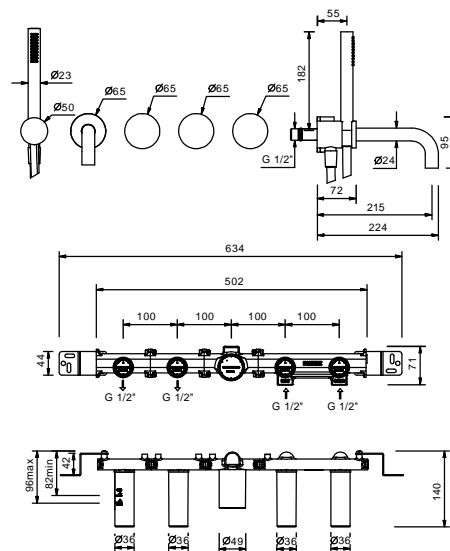

Mélangeur bain-douche à encastrer

- entraxe bec 21,5 cm
- manettes
- inverseur **2 sorties** à rotation
- douchette FIT
- prise d'eau avec support douchette
- flexible PVC 150 cm
- tête céramique 90°
- entrées en 1/2"

A819B

Partie externe

Chromé	27 02 A819B
Matt Gun Metal PVD	27 P5 A819B
Matt British Gold PVD	27 P6 A819B
Matt Copper PVD	27 P9 A819B

Acier Brossé   **27 93 A819B**