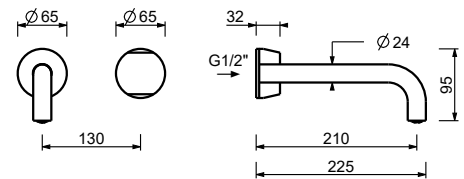

Partie externe

Chromé	27 02 A713BCX
Matt Gun Metal PVD	27 P5 A713BCX
Matt British Gold PVD	27 P6 A713BCX
Matt Copper PVD	27 P9 A713BCX

Acier Brossé   **27 93 A713BCX**