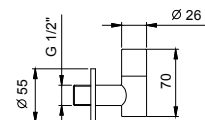

8434

Vidage

- 1" 1/4
- clapet à pression
- pour lavabos sans trop-plein
- pour lavabos avec trop-plein
- universel

N.B. liste complète des finitions dans la section Articles Divers à la fin du Tarif

Chromé	91 02 8434
Matt Gun Metal PVD	91 P5 8434
Matt British Gold PVD	91 P6 8434
Matt Copper PVD	91 P9 8434

Acier Brossé **91 93 8434**

8435

Vidage

- 1" 1/4
- pour lavabos sans trop-plein
- pour lavabos avec trop-plein
- sortie libre
- universel

N.B. liste complète des finitions dans la section Articles Divers à la fin du Tarif

Chromé	91 02 8435
Matt Gun Metal PVD	91 P5 8435
Matt British Gold PVD	91 P6 8435
Matt Copper PVD	91 P9 8435

Acier Brossé **91 93 8435**

9234

Siphon bouteille

- 1" 1/4
- pour lavabo

N.B. liste complète des finitions dans la section Articles Divers à la fin du Tarif

Chromé	91 02 9234
Matt Gun Metal PVD	91 P5 9234
Matt British Gold PVD	91 P6 9234
Matt Copper PVD	91 P9 9234

Acier Brossé **91 93 9234**

8364

Paire de filtres

- avec robinet d'arrêt
- filtre (possibilité d'inspection)
- entrée en 1/2"

N.B. liste complète des finitions dans la section Articles Divers à la fin du Tarif

Chromé	91 02 8364
Matt Gun Metal PVD	91 P5 8364
Matt British Gold PVD	91 P6 8364
Matt Copper PVD	91 P9 8364

Acier Brossé **91 93 8364**