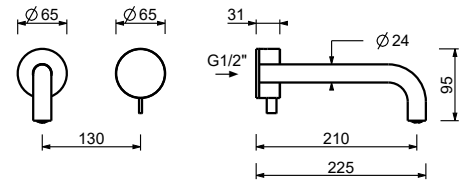

lead $\varnothing$ free

Mitigeur lavabo mural

- entraxe bec 21 cm
- manette
- limiteur de débit 5 l/min à 3 bar
- entrées en 1/2"
- SANS VIDAGE

A713B

Partie externe

Chromé	27 02 A713B
Matt Gun Metal PVD	27 P5 A713B
Matt British Gold PVD	27 P6 A713B
Matt Copper PVD	27 P9 A713B

Acier Brossé   **27 93 A713B**