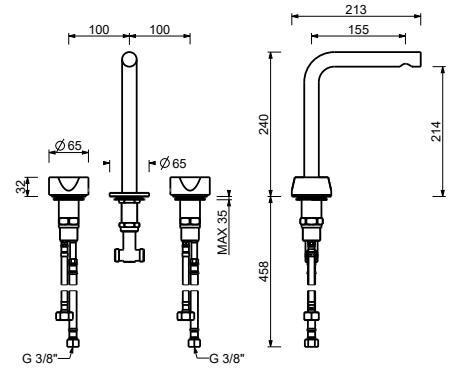

A206WFCX

lead $\emptyset$ free

Mélangeur lavabo 3 trous bec surélevé - Manettes en MARBRE BLANC DE CARRARA

- h. 24 cm
- entraxe bec 15,5 cm
- manettes
- limiteur de débit 5 l/min à 3 bar
- tête céramique 90°
- flexibles d'alimentation
- SANS VIDAGE

Chromé	27 02 A206WFCX
Matt Gun Metal PVD	27 P5 A206WFCX
Matt British Gold PVD	27 P6 A206WFCX
Matt Copper PVD	27 P9 A206WFCX

Acier Brossé 27 93 A206WFCX