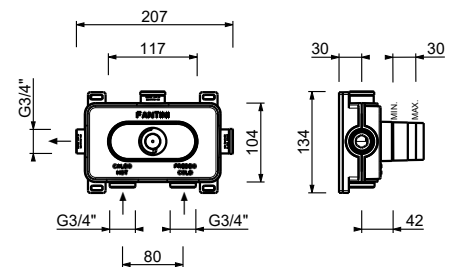

D400A

Pièce Partie à encastrer

19 00 D400A