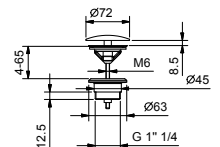

Acier Brossé **91 93 8435**

9234

Siphon bouteille

- 1" 1/4
- pour lavabo

N.B. liste complète des finitions dans la section Articles Divers à la fin du Tarif

Chromé	91 02 9234
Matt Gun Metal PVD	91 P5 9234
Matt British Gold PVD	91 P6 9234
Matt Copper PVD	91 P9 9234