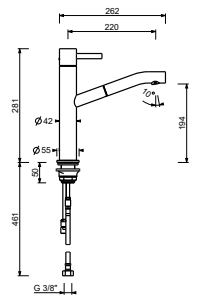

A753F
lead $\emptyset$ free

Mitigeur évier monotrou

- entraxe bec 22 cm
- manette
- bec orientable
- douchette extractible mono-jet
- limiteur de débit 8 l/min à 3 bar
- flexibles d'alimentation
- SANS VIDAGE

Chromé 27 02 A753F
Matt Gun Metal PVD 27 P5 A753F
Matt British Gold PVD 27 P6 A753F
Matt Copper PVD 27 P9 A753F

Acier Brossé 27 93 A753F

A754F
lead $\emptyset$ free

Mitigeur évier monotrou

- entraxe bec 21,5 cm
- manette
- bec orientable
- douchette extractible deux jets
- limiteur de débit 8 l/min à 3 bar
- flexibles d'alimentation
- SANS VIDAGE

Chromé 27 02 A754F
Matt Gun Metal PVD 27 P5 A754F
Matt British Gold PVD 27 P6 A754F
Matt Copper PVD 27 P9 A754F

Acier Brossé 27 93 A754F