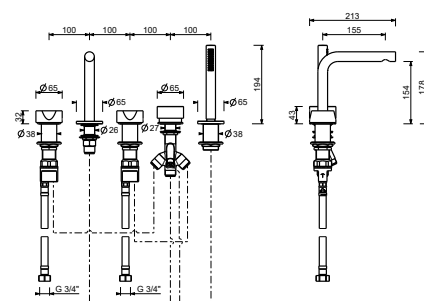

A265CX

Mélangeur bain-douche sur gorge - Manettes en MARBRE BLANC DE CARRARA

- entraxe bec 15,5 cm
- manettes
- 5 trous
- inverseur **2 sorties** avec bouton
- douchette FIT
- flexible 150 cm
- tête céramique 90°
- entrées en 3/4"
- flexibles d'alimentation

Chromé	27 02 A265CX
Matt Gun Metal PVD	27 P5 A265CX
Matt British Gold PVD	27 P6 A265CX
Matt Copper PVD	27 P9 A265CX

Acier Brossé **27 93 A265CX**