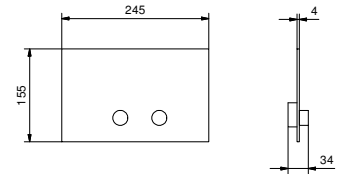

8402

Plaque de déclenchement pour réservoir

- Matériel de base : acier
- boutons en relief
- avec boutons ronds
- compatible avec GEBERIT SIGMA8, SIGMA12
- sans fixations visibles

N.B. liste complète des finitions dans la section Articles Divers à la fin du Tarif

Acier Brillant	91 38 8402
Matt Gun Metal PVD	91 P5 8402
Matt British Gold PVD	91 P6 8402
Matt Copper PVD	91 P9 8402

Acier Brossé **91 93 8402**

8403

Plaque de déclenchement pour réservoir

- Matériel de base : acier
- boutons à fleur
- avec boutons carrés
- compatible avec GEBERIT SIGMA8, SIGMA12
- sans fixations visibles

N.B. liste complète des finitions dans la section Articles Divers à la fin du Tarif

Acier Brillant	91 38 8403
Matt Gun Metal PVD	91 P5 8403
Matt British Gold PVD	91 P6 8403
Matt Copper PVD	91 P9 8403

Acier Brossé **91 93 8403**

W216

Plaque de déclenchement pour réservoir

- Matériel de base : acier
- boutons en relief
- avec boutons ronds
- compatible avec TECEBOX OCTA II
- profondeur minimale : voir les instructions d'installation
- sans fixations visibles

N.B. liste complète des finitions dans la section Articles Divers à la fin du Tarif

Acier Brillant	91 38 W216
Matt Gun Metal PVD	91 P5 W216
Matt British Gold PVD	91 P6 W216
Matt Copper PVD	91 P9 W216

Acier Brossé **91 93 W216**

8486

Douchette idrospray double fonction

- nettoyage WC
- hygiène personnelle en combinaison avec un mitigeur douche
- prise d'eau avec support douchette
- robinets d'arrêt
- Matériel de base : laiton
- rosace rond
- flexible PVC 120 cm
- entrée en 1/2"

N.B. Nickel PVD brossé pour combinaison avec série en acier

Chromé	91 02 8486
Nickel PVD Brossé	91 92 8486
Matt Gun Metal PVD	91 P5 8486
Matt British Gold PVD	91 P6 8486
Matt Copper PVD	91 P9 8486