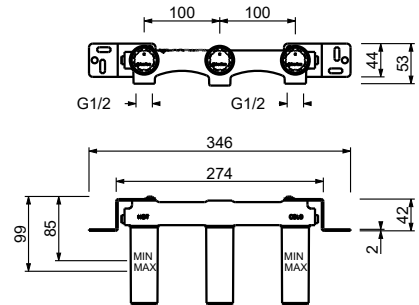

Pièce Partie à encastrer

44 00 R010A