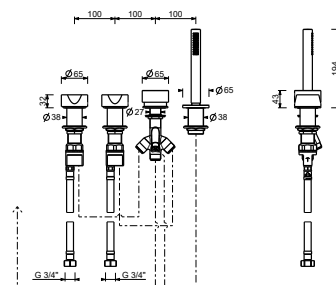

A267CY

Mélangeur bain-douche sur gorge - Manettes en MARBRE NOIR MARQUINIA

- sans bec
- manettes
- 4 trous
- inverseur **2 sorties** avec bouton
- douchette FIT
- flexible 150 cm
- tête céramique 90°
- entrées en 3/4"
- flexibles d'alimentation

Chromé	27 02 A267CY
Matt Gun Metal PVD	27 P5 A267CY
Matt British Gold PVD	27 P6 A267CY
Matt Copper PVD	27 P9 A267CY

Acier Brossé 27 93 A267CY