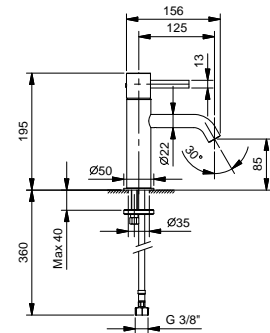

A704WF
lead ϕ free

Mitigeur lavabo monotrou

- entraxe bec 12,5 cm
- manette
- limiteur de débit 5 l/min à 3 bar
- flexibles d'alimentation
- SANS VIDAGE

Chromé 27 02 A704WF
Matt Gun Metal PVD 27 P5 A704WF
Matt British Gold PVD 27 P6 A704WF
Matt Copper PVD 27 P9 A704WF

Acier Brossé 27 93 A704WF