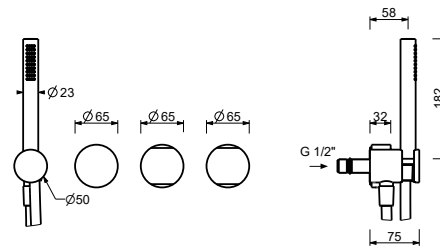

Mélangeur bain-douche à encastrer - Manettes en MARBRE BLANC DE CARRARA

- sans bec
- manettes
- inverseur **2 sorties** à rotation
- douchette FIT
- prise d'eau avec support douchette
- flexible PVC 150 cm
- tête céramique 90°
- entrées en 1/2"

A817BCX

Partie externe

Chromé	27 02 A817BCX
Matt Gun Metal PVD	27 P5 A817BCX
Matt British Gold PVD	27 P6 A817BCX
Matt Copper PVD	27 P9 A817BCX

Acier Brossé   **27 93 A817BCX**