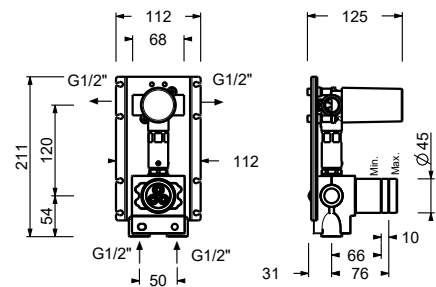

A585A

Piece Partie à encastrer

17 00 A585A