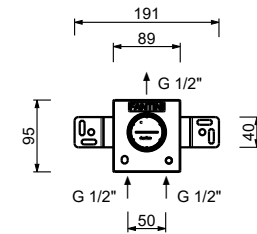

Mitigeur douche à encastrer

- manette
- **1 sortie** en 1/2"
- entrées en 1/2"
- isolation acoustique

A763B

Partie externe

Chromé	27 02 A763B
Matt Gun Metal PVD	27 P5 A763B
Matt British Gold PVD	27 P6 A763B
Matt Copper PVD	27 P9 A763B

Acier Brossé   **27 93 A763B**