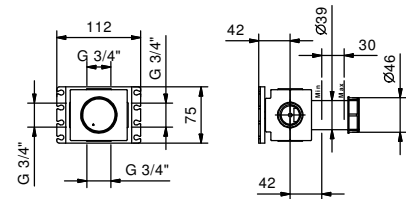

Acier Brossé **27 93 A991B****D391A****Pièce Partie à encastrer**

19 00 D391A

**Robinet d'arrêt 3/4" - Manette en MARBRE BLANC DE CARRARA**

- manette
- tête céramique 90°
- entrées en 3/4"
- isolation acoustique