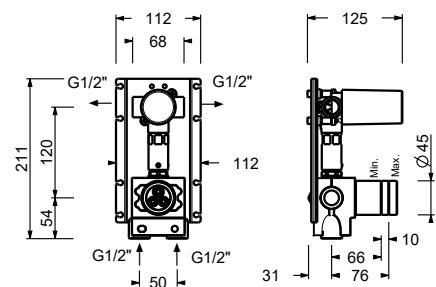

A585A

Piece Partie à encastrer

17 00 A585A