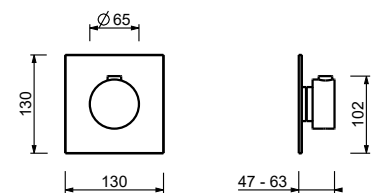

A900B

Partie externe

Chromé	27 02 A900B
Matt Gun Metal PVD	27 P5 A900B
Matt British Gold PVD	27 P6 A900B
Matt Copper PVD	27 P9 A900B

Acier Brossé   **27 93 A900B**