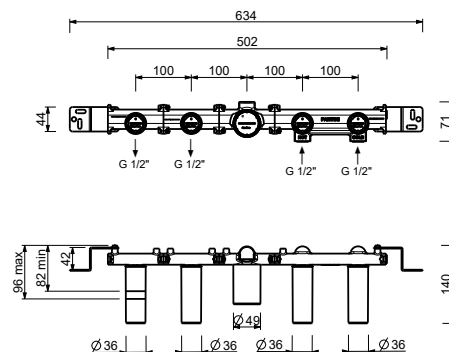

A819A

Pièce Partie à encastrer

44 00 A819A