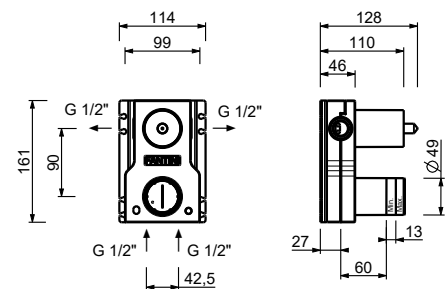

A785A

Piece Partie à encastrer

44 00 A785A