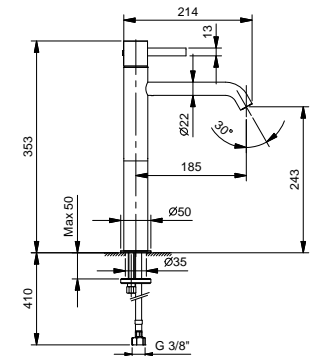

A706WF
lead ϕ free

Mitigeur lavabo surélevé monotrou

- entraxe bec 18,5 cm
- manette
- limiteur de débit 5 l/min à 3 bar
- flexibles d'alimentation
- SANS VIDAGE

Chromé 27 02 A706WF
Matt Gun Metal PVD 27 P5 A706WF
Matt British Gold PVD 27 P6 A706WF
Matt Copper PVD 27 P9 A706WF

Acier Brossé 27 93 A706WF