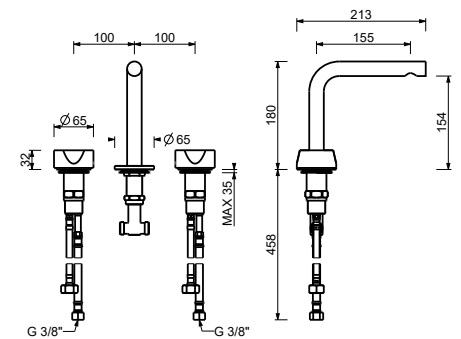

Mélangeur lavabo 3 trous - Manettes en MARBRE BLANC DE CARRARA

- h. 18 cm
- entraxe bec 15,5 cm
- manettes
- limiteur de débit 5 l/min à 3 bar
- tête céramique 90°
- flexibles d'alimentation
- SANS VIDAGE

Chromé 27 02 A204WFCX
Matt Gun Metal PVD 27 P5 A204WFCX
Matt British Gold PVD 27 P6 A204WFCX
Matt Copper PVD 27 P9 A204WFCX

Acier Brossé 27 93 A204WFCX