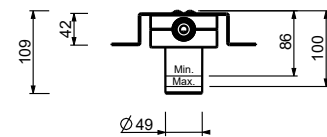

Mitigeur douche à encastrer

- manette
- **1 sortie** en 1/2"
- entrées en 1/2"
- isolation acoustique

A763B

Partie externe

Chromé	27 02 A763B
Matt Gun Metal PVD	27 P5 A763B
Matt British Gold PVD	27 P6 A763B
Matt Copper PVD	27 P9 A763B

Acier Brossé   **27 93 A763B**