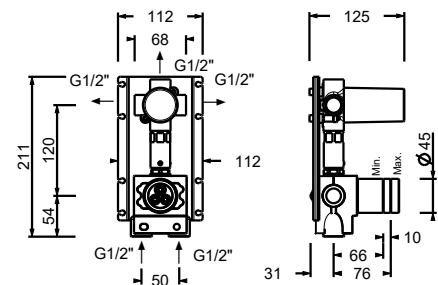

A587A

Piece Partie à encastrer

17 00 A587A