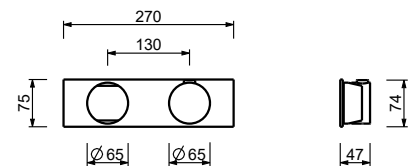

A972BCY

Partie externe

Chromé	27 02 A972BCY
Matt Gun Metal PVD	27 P5 A972BCY
Matt British Gold PVD	27 P6 A972BCY
Matt Copper PVD	27 P9 A972BCY

Acier Brossé   **27 93 A972BCY**