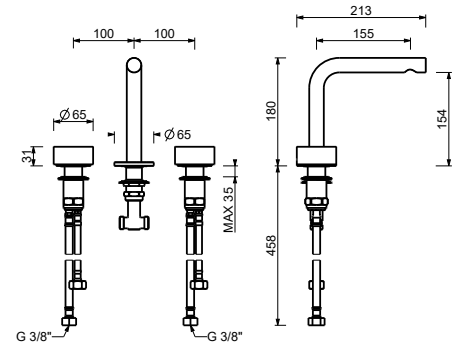

A204WF
lead $\emptyset$ free

Mélangeur lavabo 3 trous

- h. 18 cm
- entraxe bec 15,5 cm
- manettes
- limiteur de débit 5 l/min à 3 bar
- tête céramique 90°
- flexibles d'alimentation
- SANS VIDAGE

Chromé 27 02 A204WF
Matt Gun Metal PVD 27 P5 A204WF
Matt British Gold PVD 27 P6 A204WF
Matt Copper PVD 27 P9 A204WF

Acier Brossé 27 93 A204WF