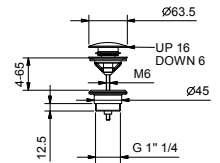

8434

Vidage

- 1" 1/4
- clapet à pression
- pour lavabos sans trop-plein
- pour lavabos avec trop-plein
- universel

N.B. liste complète des finitions dans la section Articles Divers à la fin du Tarif

Chromé	91 02 8434
Matt Gun Metal PVD	91 P5 8434
Matt British Gold PVD	91 P6 8434
Matt Copper PVD	91 P9 8434

Acier Brossé **91 93 8434**