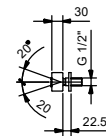

Pomme de douche latérale

- Matériel de base : laiton
- orientable
- système anticalcaire
- entrée en 1/2"

Chromé	81 02 8063
Matt Gun Metal PVD	81 P5 8063
Matt British Gold PVD	81 P6 8063
Matt Copper PVD	81 P9 8063