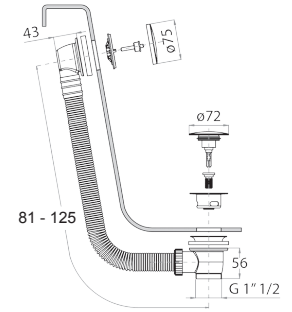

W001

Vidage pour baignoire

- avec manette
- AVEC VIDAGE

N.B. liste complète des finitions dans la section Articles Divers à la fin du Tarif

Chromé	91 02 W001
Matt Gun Metal PVD	91 P5 W001
Matt British Gold PVD	91 P6 W001
Matt Copper PVD	91 P9 W001

Acier Brossé   **91 93 W001**

W002

Vidage pour baignoire

- avec manette
- alimentation d'eau par trop-plein
- AVEC VIDAGE

N.B. liste complète des finitions dans la section Articles Divers à la fin du Tarif

Chromé	91 02 W002
Matt Gun Metal PVD	91 P5 W002
Matt British Gold PVD	91 P6 W002
Matt Copper PVD	91 P9 W002

Acier Brossé   **91 93 W002**

9325

Plaque pour bain-douche sur gorge

- cabochons couvre vis
- plaque de fixation
- sans plaque de finition

N.B. compléter avec un revêtement qui permet l'inspection

Chromé   91 02 9325

9670

Plaque pour bain-douche sur gorge

- cabochons couvre vis
- plaque de fixation
- sans plaque de finition

N.B. compléter avec un revêtement qui permet l'inspection

Chromé   91 02 9670