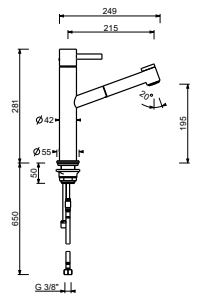

A753F
lead $\emptyset$ free

Mitigeur évier monotrou

- entraxe bec 22 cm
- manette
- bec orientable
- douchette extractible mono-jet
- limiteur de débit 8 l/min à 3 bar
- flexibles d'alimentation
- SANS VIDAGE

Chromé 27 02 A753F
Matt Gun Metal PVD 27 P5 A753F
Matt British Gold PVD 27 P6 A753F
Matt Copper PVD 27 P9 A753F

Acier Brossé 27 93 A753F

A754F
lead $\emptyset$ free

Mitigeur évier monotrou

- entraxe bec 21,5 cm
- manette
- bec orientable
- douchette extractible deux jets
- limiteur de débit 8 l/min à 3 bar
- flexibles d'alimentation
- SANS VIDAGE

Chromé 27 02 A754F
Matt Gun Metal PVD 27 P5 A754F
Matt British Gold PVD 27 P6 A754F
Matt Copper PVD 27 P9 A754F

Acier Brossé 27 93 A754F