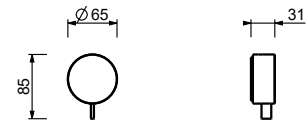

Mitigeur douche à encastrer

- manette
- **1 sortie** en 1/2"
- entrées en 1/2"
- isolation acoustique

A763B

Partie externe

Chromé	27 02 A763B
Matt Gun Metal PVD	27 P5 A763B
Matt British Gold PVD	27 P6 A763B
Matt Copper PVD	27 P9 A763B

Acier Brossé   **27 93 A763B**