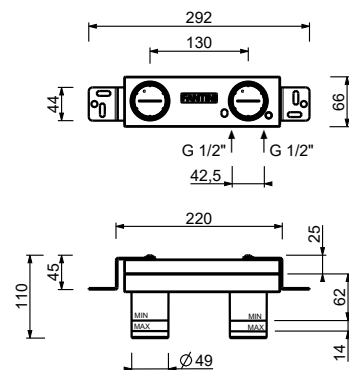

Pièce Partie à encastrer

44 00 A713A