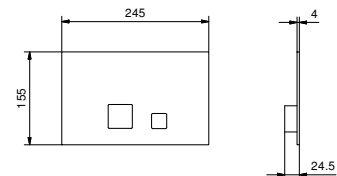

8402

Plaque de déclenchement pour réservoir

- Matériel de base : acier
- boutons en relief
- avec boutons ronds
- compatible avec GEBERIT SIGMA8, SIGMA12
- sans fixations visibles

N.B. liste complète des finitions dans la section Articles Divers à la fin du Tarif

Acier Brillant	91 38 8402
Matt Gun Metal PVD	91 P5 8402
Matt British Gold PVD	91 P6 8402
Matt Copper PVD	91 P9 8402

Acier Brossé **91 93 8402**

8403

Plaque de déclenchement pour réservoir

- Matériel de base : acier
- boutons à fleur
- avec boutons carrés
- compatible avec GEBERIT SIGMA8, SIGMA12
- sans fixations visibles

N.B. liste complète des finitions dans la section Articles Divers à la fin du Tarif

Acier Brillant	91 38 8403
Matt Gun Metal PVD	91 P5 8403
Matt British Gold PVD	91 P6 8403
Matt Copper PVD	91 P9 8403

Acier Brossé **91 93 8403**

W216

Plaque de déclenchement pour réservoir

- Matériel de base : acier
- boutons en relief
- avec boutons ronds
- compatible avec TECEBOX OCTA II
- profondeur minimale : voir les instructions d'installation
- sans fixations visibles

N.B. liste complète des finitions dans la section Articles Divers à la fin du Tarif

Acier Brillant	91 38 W216
Matt Gun Metal PVD	91 P5 W216
Matt British Gold PVD	91 P6 W216
Matt Copper PVD	91 P9 W216

Acier Brossé **91 93 W216**

8486

Douchette idrospray double fonction

- nettoyage WC
- hygiène personnelle en combinaison avec un mitigeur douche
- prise d'eau avec support douchette
- robinets d'arrêt
- Matériel de base : laiton
- rosace rond
- flexible PVC 120 cm
- entrée en 1/2"

N.B. Nickel PVD brossé pour combinaison avec série en acier

Chromé	91 02 8486
Nickel PVD Brossé	91 92 8486
Matt Gun Metal PVD	91 P5 8486
Matt British Gold PVD	91 P6 8486
Matt Copper PVD	91 P9 8486