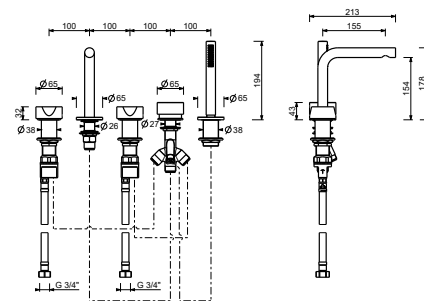

A265CY

Mélangeur bain-douche sur gorge - Manettes en MARBRE NOIR MARQUINIA

- entraxe bec 15,5 cm
- manettes
- 5 trous
- inverseur **2 sorties** avec bouton
- douchette FIT
- flexible 150 cm
- tête céramique 90°
- entrées en 3/4"
- flexibles d'alimentation

Chromé	27 02 A265CY
Matt Gun Metal PVD	27 P5 A265CY
Matt British Gold PVD	27 P6 A265CY
Matt Copper PVD	27 P9 A265CY

Acier Brossé **27 93 A265CY**