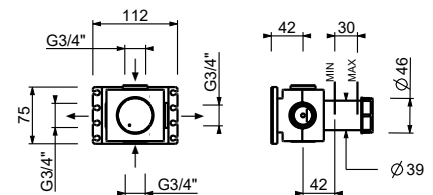

Pièce Partie à encastrer

19 00 D391A