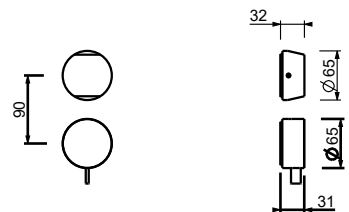

A787BCX

Partie externe

Chromé	27 02 A787BCX
Matt Gun Metal PVD	27 P5 A787BCX
Matt British Gold PVD	27 P6 A787BCX
Matt Copper PVD	27 P9 A787BCX

Acier Brossé   **27 93 A787BCX**