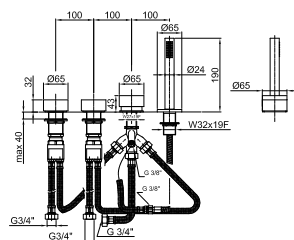

A267

Mélangeur bain-douche sur gorge

- sans bec
- manettes
- 4 trous
- inverseur **2 sorties** avec bouton
- douchette FIT
- flexible 150 cm
- tête céramique 90°
- entrées en 3/4"
- flexibles d'alimentation

Chromé	27 02 A267
Matt Gun Metal PVD	27 P5 A267
Matt British Gold PVD	27 P6 A267
Matt Copper PVD	27 P9 A267

Acier Brossé **27 93 A267**