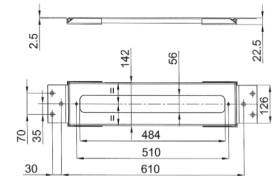

W001

Vidage pour baignoire

- avec manette
- AVEC VIDAGE

N.B. liste complète des finitions dans la section Articles Divers à la fin du Tarif

Chromé	91 02 W001
Matt Gun Metal PVD	91 P5 W001
Matt British Gold PVD	91 P6 W001
Matt Copper PVD	91 P9 W001

Acier Brossé   **91 93 W001**

W002

Vidage pour baignoire

- avec manette
- alimentation d'eau par trop-plein
- AVEC VIDAGE

N.B. liste complète des finitions dans la section Articles Divers à la fin du Tarif

Chromé	91 02 W002
Matt Gun Metal PVD	91 P5 W002
Matt British Gold PVD	91 P6 W002
Matt Copper PVD	91 P9 W002

Acier Brossé   **91 93 W002**

9325

Plaque pour bain-douche sur gorge

- cabochons couvre vis
- plaque de fixation
- sans plaque de finition

N.B. compléter avec un revêtement qui permet l'inspection

Chromé   91 02 9325

9670

Plaque pour bain-douche sur gorge

- cabochons couvre vis
- plaque de fixation
- sans plaque de finition

N.B. compléter avec un revêtement qui permet l'inspection

Chromé   91 02 9670