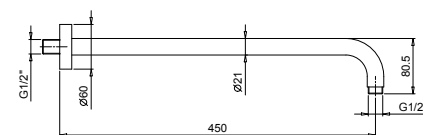

OPTIONNEL: Partie encastrée pour placoplâtre

W046 91 00 W046