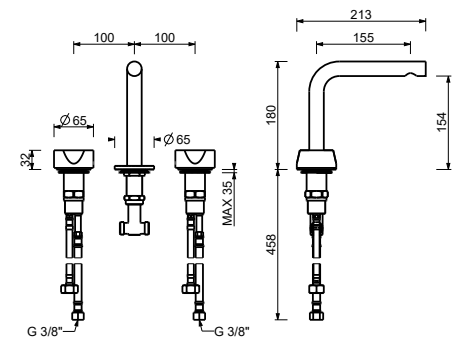

Mélangeur lavabo 3 trous - Manettes en MARBRE NOIR MARQUINIA

- h. 18 cm
- entraxe bec 15,5 cm
- manettes
- limiteur de débit 5 l/min à 3 bar
- tête céramique 90°
- flexibles d'alimentation
- SANS VIDAGE

Chromé 27 02 A204WFCY
Matt Gun Metal PVD 27 P5 A204WFCY
Matt British Gold PVD 27 P6 A204WFCY
Matt Copper PVD 27 P9 A204WFCY

Acier Brossé 27 93 A204WFCY