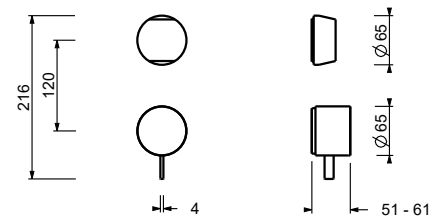

A587BCX

Partie externe

Chromé	27 02 A587BCX
Matt Gun Metal PVD	27 P5 A587BCX
Matt British Gold PVD	27 P6 A587BCX
Matt Copper PVD	27 P9 A587BCX

Acier Brossé   **27 93 A587BCX**