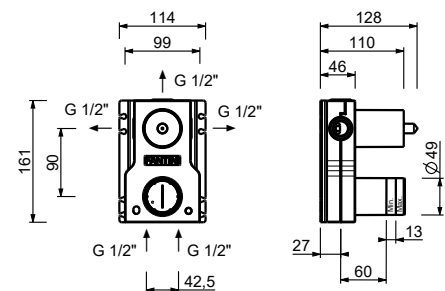

A787A

Piece Partie à encastrer

44 00 A787A