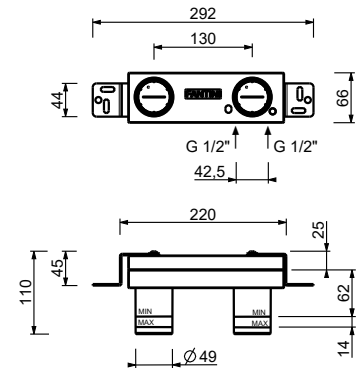

Piece Partie à encastrer

44 00 A713A