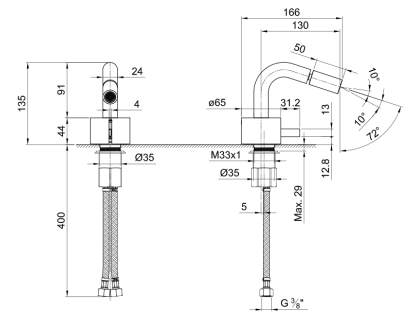

BIDET : cartouche traditionnelle

A508WF

Mitigeur bidet monotrou

- entraxe bec 13 cm
- manette
- limiteur de débit 5 l/min à 3 bar
- aérateur orientable
- flexibles d'alimentation
- SANS VIDAGE

Chromé	27 02 A508WF
Matt Gun Metal PVD	27 P5 A508WF
Matt British Gold PVD	27 P6 A508WF
Matt Copper PVD	27 P9 A508WF

Acier Brossé   **27 93 A508WF**