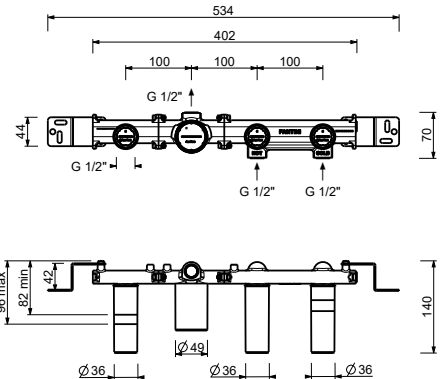

A817A

Pièce Partie à encastrer

44 00 A817A