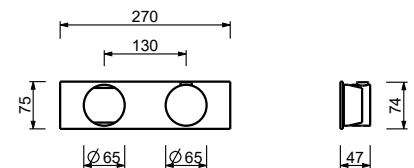

A973BCX

Partie externe

Chromé	27 02 A973BCX
Matt Gun Metal PVD	27 P5 A973BCX
Matt British Gold PVD	27 P6 A973BCX
Matt Copper PVD	27 P9 A973BCX

Acier Brossé   **27 93 A973BCX**