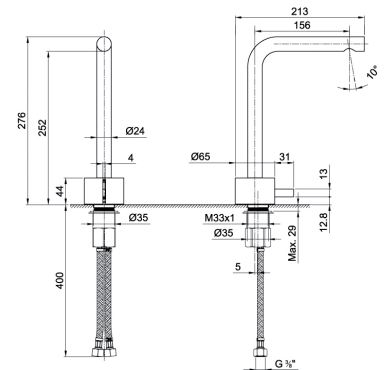

A506WF
lead ϕ free

Mitigeur lavabo surélevé monotrou

- h. 27,5 cm
- entraxe bec 15,5 cm
- manette
- limiteur de débit 5 l/min à 3 bar
- flexibles d'alimentation
- SANS VIDAGE

Chromé 27 02 A506WF
Matt Gun Metal PVD 27 P5 A506WF
Matt British Gold PVD 27 P6 A506WF
Matt Copper PVD 27 P9 A506WF

Acier Brossé 27 93 A506WF