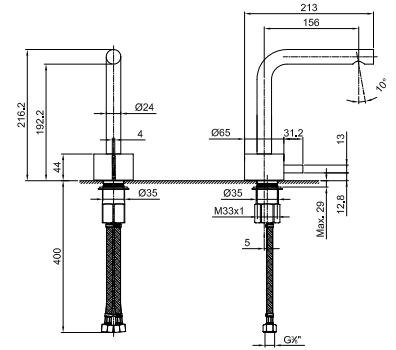

A504WF
lead ϕ free

Mitigeur lavabo monotrou

- h. 21,5 cm
- entraxe bec 15,5 cm
- manette
- limiteur de débit 5 l/min à 3 bar
- flexibles d'alimentation
- SANS VIDAGE

Chromé 27 02 A504WF
Matt Gun Metal PVD 27 P5 A504WF
Matt British Gold PVD 27 P6 A504WF
Matt Copper PVD 27 P9 A504WF

Acier Brossé 27 93 A504WF