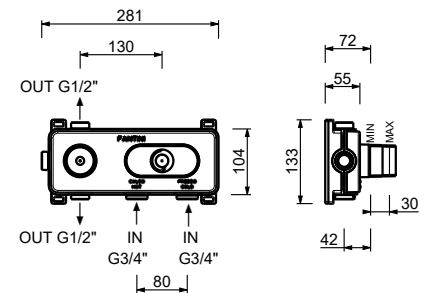

D372A

Piece Partie à encastrer

19 00 D372A