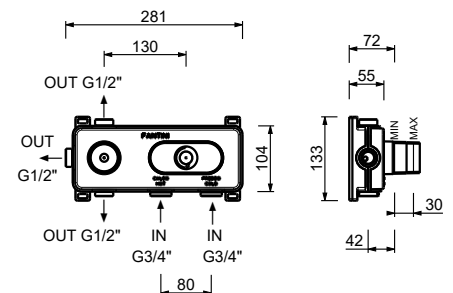

D373A

Piece Partie à encastrer

19 00 D373A