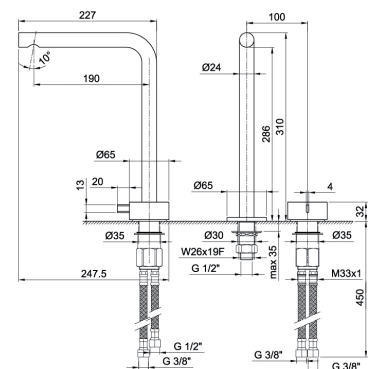

A107WF
lead $\emptyset$ free

Mitigeur lavabo surélevé bec rallongé 2 trous

- h. 31 cm
- entraxe bec 19 cm
- manette
- limiteur de débit 5 l/min à 3 bar
- flexibles d'alimentation
- SANS VIDAGE

Chromé 27 02 A107WF
Matt Gun Metal PVD 27 P5 A107WF
Matt British Gold PVD 27 P6 A107WF
Matt Copper PVD 27 P9 A107WF

Acier Brossé 27 93 A107WF