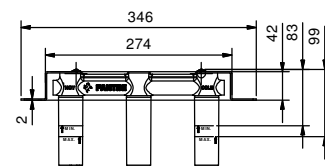

R010A

Pièce Partie à encastrer

44 00 R010A