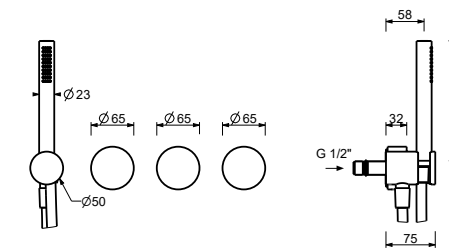

A817B

Partie externe

Chromé 27 02 A817B
Matt Gun Metal PVD 27 P5 A817B
Matt British Gold PVD 27 P6 A817B
Matt Copper PVD 27 P9 A817B

Acier Brossé 27 93 A817B