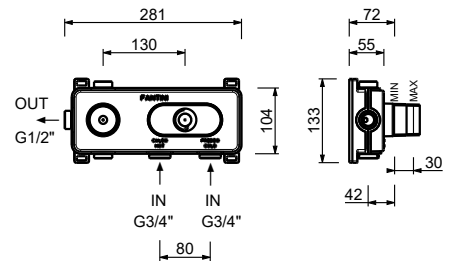

D331A

Pièce Partie à encastrer

19 00 D331A