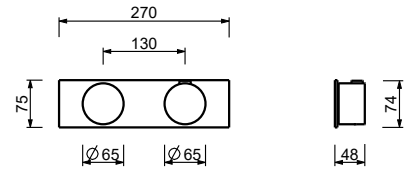

Mitigeur thermostatique douche à encastrer 3/4"

- manettes
- **1 sortie** en 1/2"
- seulement installation horizontale
- entrées en 3/4"

A931B

Partie externe

Chromé	27 02 A931B
Matt Gun Metal PVD	27 P5 A931B
Matt British Gold PVD	27 P6 A931B
Matt Copper PVD	27 P9 A931B

Acier Brossé   **27 93 A931B**