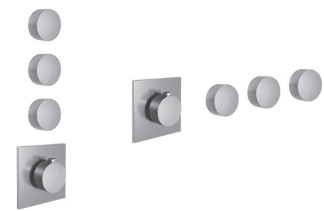

EXEMPLE DE COMBINAISONS - 3 SORTIES