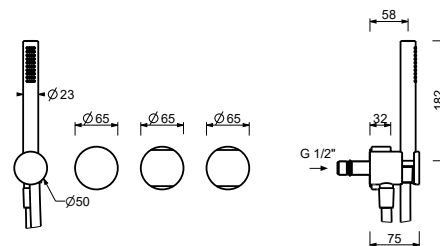

A817BCY

Partie externe

Chromé	27 02 A817BCY
Matt Gun Metal PVD	27 P5 A817BCY
Matt British Gold PVD	27 P6 A817BCY
Matt Copper PVD	27 P9 A817BCY

Acier Brossé   **27 93 A817BCY**