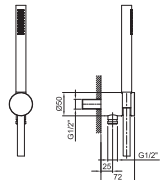

Combiné de douche

- douchette FIT
- prise d'eau avec support douchette
- flexible PVC 150 cm
- entrée en 1/2"

Chromé	81 02 8061
Matt Gun Metal PVD	81 P5 8061
Matt British Gold PVD	81 P6 8061
Matt Copper PVD	81 P9 8061

Acier Brossé **81 93 8061**