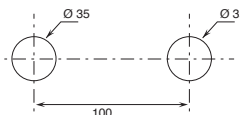

La température se règle en tournant le levier à droite et à gauche.

PERÇAGE DU SANITAIRE:

- Mitigeurs lavabo et bidet monotrou.

- Mitigeur lavabo 2 trous.

art. A104WF

art. A106WF

art. A107WF

- Mélangeur lavabo 3 trous.