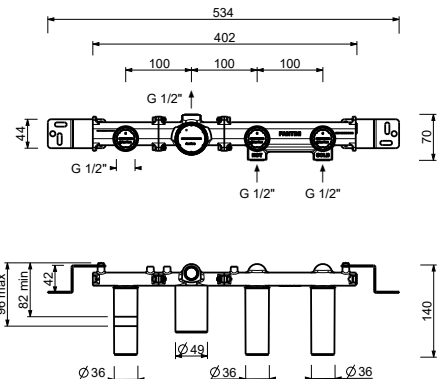

Mélangeur bain-douche à encastrer - Manettes en MARBRE NOIR MARQUINIA

- sans bec
- manettes
- inverseur **2 sorties** à rotation
- douchette FIT
- prise d'eau avec support douchette
- flexible PVC 150 cm
- tête céramique 90°
- entrées en 1/2"