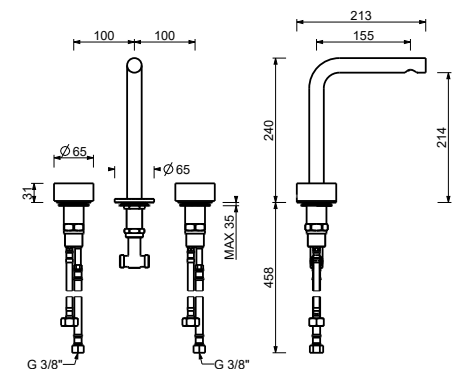

A206WF
lead $\emptyset$ free

Mélangeur lavabo 3 trous bec surélevé

- h. 24 cm
- entraxe bec 15,5 cm
- manettes
- limiteur de débit 5 l/min à 3 bar
- tête céramique 90°
- flexibles d'alimentation
- SANS VIDAGE

Chromé 27 02 A206WF
Matt Gun Metal PVD 27 P5 A206WF
Matt British Gold PVD 27 P6 A206WF
Matt Copper PVD 27 P9 A206WF

Acier Brossé 27 93 A206WF