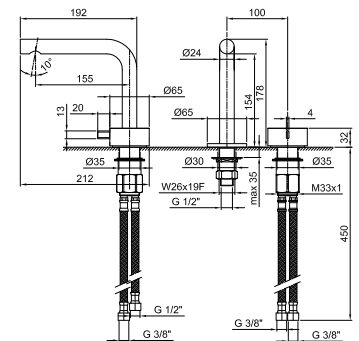

A104WF
lead $\emptyset$ free

Mitigeur lavabo 2 trous

- h. 18 cm
- entraxe bec 15,5 cm
- manette
- limiteur de débit 5 l/min à 3 bar
- flexibles d'alimentation
- SANS VIDAGE

Chromé 27 02 A104WF
Matt Gun Metal PVD 27 P5 A104WF
Matt British Gold PVD 27 P6 A104WF
Matt Copper PVD 27 P9 A104WF

Acier Brossé 27 93 A104WF