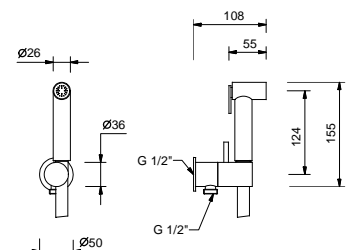

Douchette idrospray double fonction

- nettoyage WC
- hygiène personnelle en combinaison avec un mitigeur douche
- prise d'eau avec support douchette
- robinets d'arrêt
- Matériel de base : laiton
- rosace rond
- flexible PVC 120 cm
- entrée en 1/2"

N.B. Nickel PVD brossé pour combinaison avec série en acier

Chromé	91 02 8486
Nickel PVD Brossé	91 92 8486
Matt Gun Metal PVD	91 P5 8486
Matt British Gold PVD	91 P6 8486
Matt Copper PVD	91 P9 8486