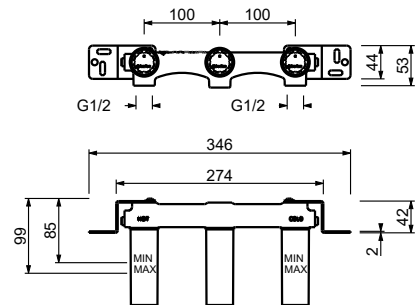

Pièce Partie à encastrer

44 00 R010A