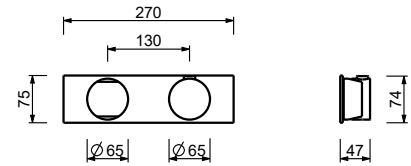

Mitigeur thermostatique douche à encastrer 3/4" - Manette en MARBRE BLANC DE CARRARA

- manettes
- inverseur **2 sorties** à rotation avec arrêt
- seulement installation horizontale
- entrées en 3/4"

A972BCX

Partie externe

Chromé	27 02 A972BCX
Matt Gun Metal PVD	27 P5 A972BCX
Matt British Gold PVD	27 P6 A972BCX
Matt Copper PVD	27 P9 A972BCX

Acier Brossé   **27 93 A972BCX**