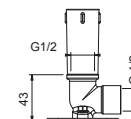

OPTIONNEL: Partie encastrée pour placoplâtre

W046 91 00 W046