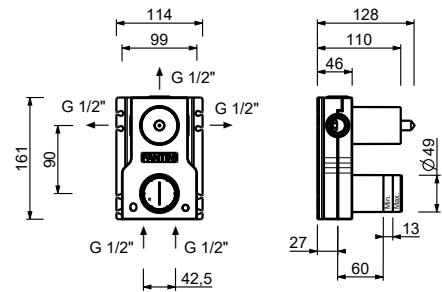

A787A

Piece Partie à encastrer

44 00 A787A