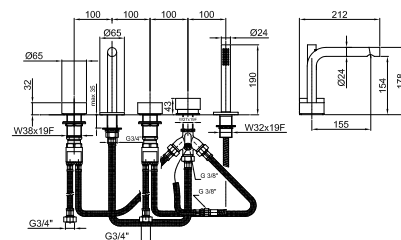

A265

Mélangeur bain-douche sur gorge

- entraxe bec 15,5 cm
- manettes
- 5 trous
- inverseur **2 sorties** avec bouton
- douchette FIT
- flexible 150 cm
- tête céramique 90°
- entrées en 3/4"
- flexibles d'alimentation

Chromé	27 02 A265
Matt Gun Metal PVD	27 P5 A265
Matt British Gold PVD	27 P6 A265
Matt Copper PVD	27 P9 A265

Acier Brossé **27 93 A265**