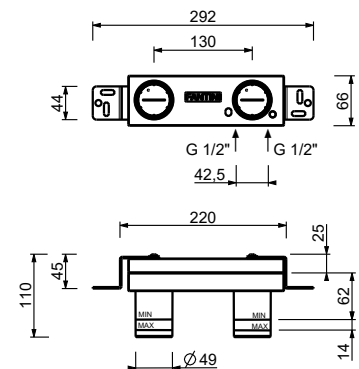

Piece Partie à encastrer

44 00 A713A