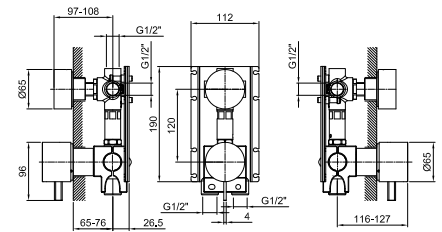

Mitigeur douche à encastrer

- manettes
- inverseur **3 sorties** à rotation
- avec ECO SYSTEM
- entrées en 1/2"
- isolation acoustique

A587B

Partie externe

Chromé	27 02 A587B
Matt Gun Metal PVD	27 P5 A587B
Matt British Gold PVD	27 P6 A587B
Matt Copper PVD	27 P9 A587B

Acier Brossé   **27 93 A587B**

A587A

Piece Partie à encastrer

17 00 A587A