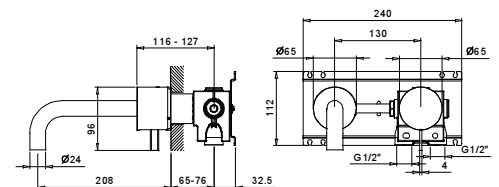

Piece Partie à encastrer

17 00 A613A