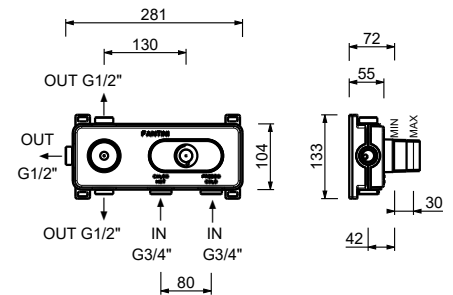

D373A

Piece Partie à encastrer

19 00 D373A