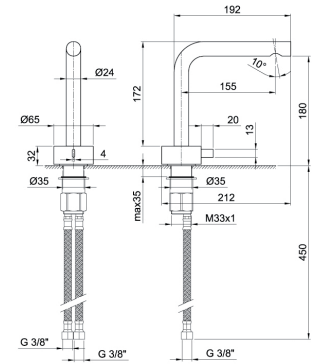

A004WF
lead $\emptyset$ free

Mitigeur lavabo monotrou

- h. 20,5 cm
- entraxe bec 15,5 cm
- manette
- limiteur de débit 5 l/min à 3 bar
- flexibles d'alimentation
- SANS VIDAGE

Chromé 27 02 A004WF
Matt Gun Metal PVD 27 P5 A004WF
Matt British Gold PVD 27 P6 A004WF
Matt Copper PVD 27 P9 A004WF

Acier Brossé 27 93 A004WF