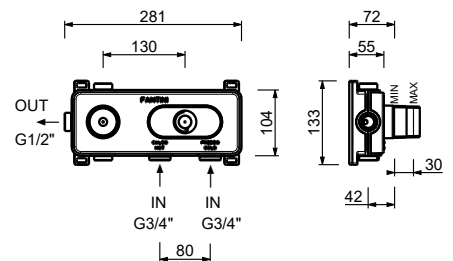

D331A

Pièce Partie à encastrer

19 00 D331A