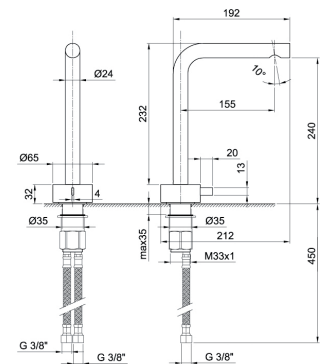

A006WF
lead $\emptyset$ free

Mitigeur lavabo surélevé monotrou

- h. 26,5 cm
- entraxe bec 15,5 cm
- manette
- limiteur de débit 5 l/min à 3 bar
- flexibles d'alimentation
- SANS VIDAGE

Chromé 27 02 A006WF
Matt Gun Metal PVD 27 P5 A006WF
Matt British Gold PVD 27 P6 A006WF
Matt Copper PVD 27 P9 A006WF

Acier Brossé 27 93 A006WF