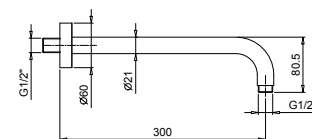

8080

Bras de douche

- longueur 30 cm
- rosace rond
- pour installation murale
- entrée en 1/2"

Chromé	81 02 8080
Matt Gun Metal PVD	81 P5 8080
Matt British Gold PVD	81 P6 8080
Matt Copper PVD	81 P9 8080

Acier Brossé **81 93 8080**