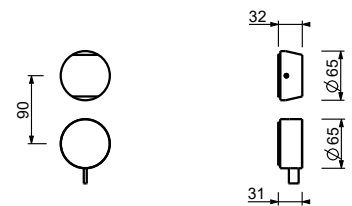

A785BCY

Partie externe

Chromé	27 02 A785BCY
Matt Gun Metal PVD	27 P5 A785BCY
Matt British Gold PVD	27 P6 A785BCY
Matt Copper PVD	27 P9 A785BCY

Acier Brossé   **27 93 A785BCY**