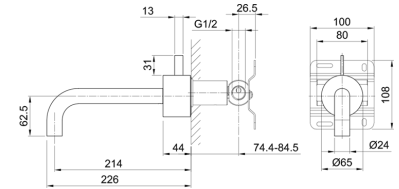

lead $\varnothing$ free

Mitigeur lavabo mural

- entraxe bec 21,5 cm
- manette
- limiteur de débit 5 l/min à 3 bar
- entrées en 1/2"
- SANS VIDAGE

A513B

Partie externe

Chromé	27 02 A513B
Matt Gun Metal PVD	27 P5 A513B
Matt British Gold PVD	27 P6 A513B
Matt Copper PVD	27 P9 A513B

Acier Brossé   **27 93 A513B**