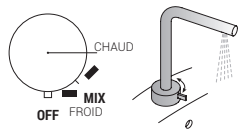

- VERSION CARTOUCHE PROGRESSIVE

En tournant la manette à droite de 90° le passage est: **eau froide > eau mitigée > eau chaude.**

- VERSION CARTOUCHE TRADITIONNELLE

Le débit d'eau se règle en soulevant et en baissant le levier.