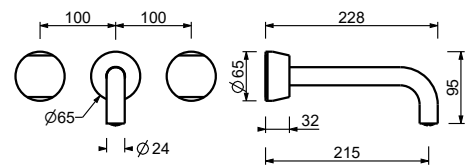

Partie externe

Chromé	27 02 A813BCY
Matt Gun Metal PVD	27 P5 A813BCY
Matt British Gold PVD	27 P6 A813BCY
Matt Copper PVD	27 P9 A813BCY

Acier Brossé 27 93 A813BCY