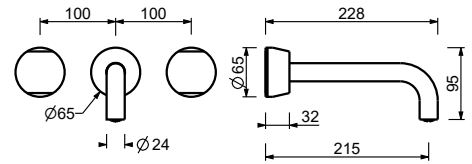

lead $\varnothing$ free

Mélangeur lavabo mural - Manettes en MARBRE BLANC DE CARRARA

- entraxe bec 21,5 cm
- manettes
- limiteur de débit 5 l/min à 3 bar
- tête céramique 90°
- entrées en 1/2"
- SANS VIDAGE

A813BCX

Partie externe

Chromé	27 02 A813BCX
Matt Gun Metal PVD	27 P5 A813BCX
Matt British Gold PVD	27 P6 A813BCX
Matt Copper PVD	27 P9 A813BCX

Acier Brossé 27 93 A813BCX