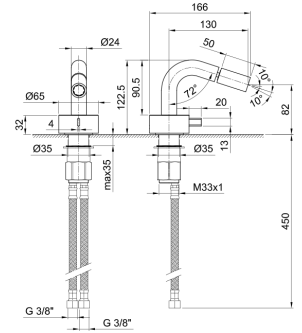

A008WF

Mitigeur bidet monotrou

- entraxe bec 13 cm
- manette
- limiteur de débit 5 l/min à 3 bar
- aérateur orientable
- flexibles d'alimentation
- SANS VIDAGE

Chromé	27 02 A008WF
Matt Gun Metal PVD	27 P5 A008WF
Matt British Gold PVD	27 P6 A008WF
Matt Copper PVD	27 P9 A008WF

Acier Brossé   **27 93 A008WF**