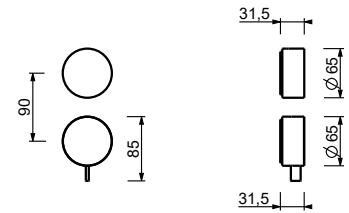

Acier Brossé **27 93 A787B**

**A787A****Piece Partie à encastrer**

44 00 A787A

**Mitigeur douche à encastrer - Manettes en MARBRE BLANC DE CARRARA**

- manettes
- inverseur **3 sorties** à rotation
- entrées en 1/2"
- isolation acoustique