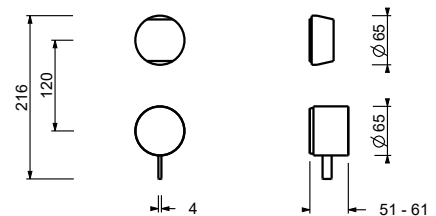

A585BCY

Partie externe

Chromé	27 02 A585BCY
Matt Gun Metal PVD	27 P5 A585BCY
Matt British Gold PVD	27 P6 A585BCY
Matt Copper PVD	27 P9 A585BCY

Acier Brossé   **27 93 A585BCY**