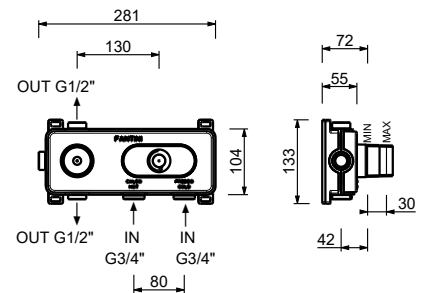

D372A

Piece Partie à encastrer

19 00 D372A