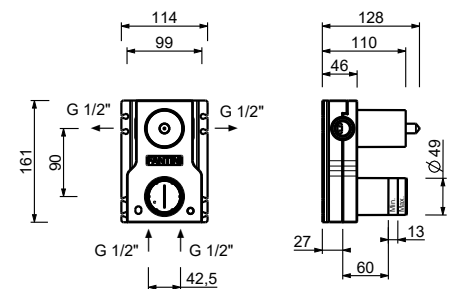

Partie externe

Chromé	27 02 A785B
Matt Gun Metal PVD	27 P5 A785B
Matt British Gold PVD	27 P6 A785B
Matt Copper PVD	27 P9 A785B

Acier Brossé   **27 93 A785B**