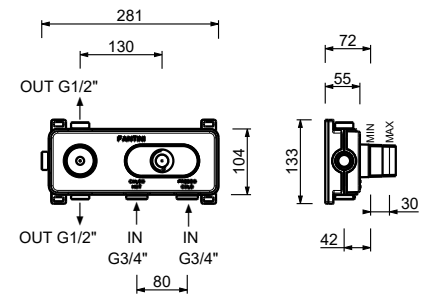

D372A

Piece Partie à encastrer

19 00 D372A