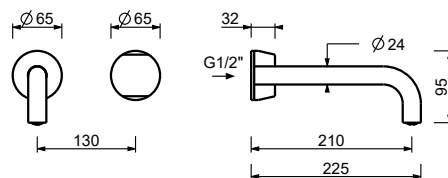

lead $\varnothing$ free

Mitigeur lavabo mural - Manette en MARBRE NOIR MARQUINIA

- entraxe bec 21 cm
- manette
- limiteur de débit 5 l/min à 3 bar
- entrées en 1/2"
- SANS VIDAGE

A713BCY

Partie externe

Chromé	27 02 A713BCY
Matt Gun Metal PVD	27 P5 A713BCY
Matt British Gold PVD	27 P6 A713BCY
Matt Copper PVD	27 P9 A713BCY

Acier Brossé 27 93 A713BCY