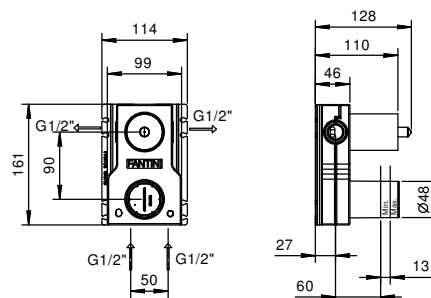

UP-Teil

44 00 M585A

GESAMTPREIS

Chrom
Matt Gun Metal PVD
Matt British Gold PVD
Matt Copper PVD

Edelstahl gebürstet