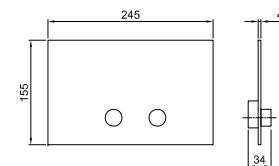

Art. 8402

Betätigungsplatte

- Basismaterial: Edelstahl
- Reliefkнопfen
- mit rundem Druckknopf
- kompatibel mit GEBERIT SIGMA8, SIGMA12
- ohne sichtbarer Befestigung

Hinweis: vollständige Liste der Oberflächen bei dem Abschnitt Zubehör am Ende der Preisliste

Edelstahl poliert	91 38 8402
Matt Gun Metal PVD	91 P5 8402
Matt British Gold PVD	91 P6 8402
Matt Copper PVD	91 P9 8402

Edelstahl gebürstet 91 93 8402

Art. 8403

Betätigungsplatte

- Basismaterial: Edelstahl
- flächenbündig
- mit quadratischem Druckknopf
- kompatibel mit GEBERIT SIGMA8, SIGMA12
- ohne sichtbarer Befestigung

Hinweis: vollständige Liste der Oberflächen bei dem Abschnitt Zubehör am Ende der Preisliste

Edelstahl poliert	91 38 8403
Matt Gun Metal PVD	91 P5 8403
Matt British Gold PVD	91 P6 8403
Matt Copper PVD	91 P9 8403

Edelstahl gebürstet 91 93 8403

Art. 8486

Brause mit Doppelfunktion

- für die WC-Reinigung
- für die Intimpflege in Kombination mit einem Brausemischer
- Wandbogen mit Brausehalter
- Absperrventil
- Basismaterial: Messing
- runde Rosette
- Schlauch PVC 120 cm
- 1/2" Eingang

Hinweis: Nickel PVD gebürstet für Kombination mit Edelstahl-Serie

Chrom	91 02 8486
Nickel PVD Gebürstet	91 92 8486
Matt Gun Metal PVD	91 P5 8486
Matt British Gold PVD	91 P6 8486
Matt Copper PVD	91 P9 8486

Art. W001

Wannenablauf

- mit Griff
- MIT ABLAUF

Hinweis: vollständige Liste der Oberflächen bei dem Abschnitt Zubehör am Ende der Preisliste

Chrom	91 02 W001
Matt Gun Metal PVD	91 P5 W001
Matt British Gold PVD	91 P6 W001
Matt Copper PVD	91 P9 W001

Edelstahl gebürstet 91 93 W001