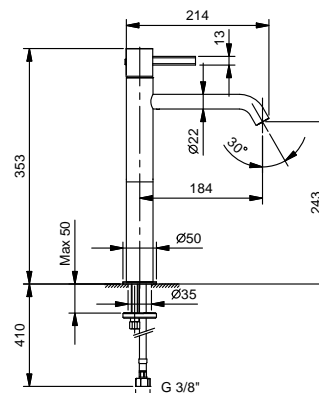

1-Loch-Waschtischmischer hoch

- Achsabstand Auslauf 18,4 cm
- Griff
- Wasserdurchflussbegrenzer auf 5 l/min bei 3 bar
- Versorgungsleitung/schläuche
- OHNE ABLAUF

Chrom 27 02 A706WF
Matt Gun Metal PVD 27 P5 A706WF
Matt British Gold PVD 27 P6 A706WF
Matt Copper PVD 27 P9 A706WF

Edelstahl gebürstet 27 93 A706WF