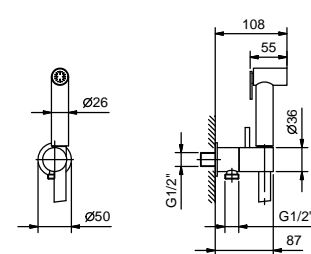

Art. 8486

Brause mit Doppelfunktion

- für die WC-Reinigung
- für die Intimpflege in Kombination mit einem Brausemischer
- Wandbogen mit Brausehalter
- Absperrventil
- Basismaterial: Messing
- runde Rosette
- Schlauch PVC 120 cm
- 1/2" Eingang

Hinweis: Nickel PVD gebürstet für Kombination mit Edelstahl-Serie

Chrom	91 02 8486
Nickel PVD Gebürstet	91 92 8486
Matt Gun Metal PVD	91 P5 8486
Matt British Gold PVD	91 P6 8486
Matt Copper PVD	91 P9 8486