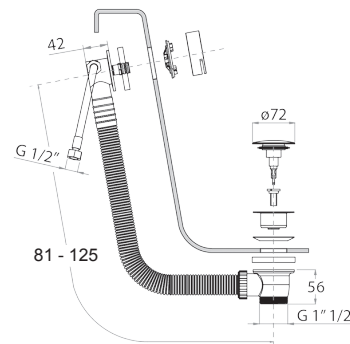

Art. W002

Wannenablauf

- mit Griff
- Badewannengarnitur mit Überlauf
- MIT ABLAUF

Hinweis: vollständige Liste der Oberflächen bei dem Abschnitt Zubehör am Ende der Preisliste

Chrom	91 02 W002
Matt Gun Metal PVD	91 P5 W002
Matt British Gold PVD	91 P6 W002
Matt Copper PVD	91 P9 W002

Edelstahl gebürstet 91 93 W002

Art. 9325

Montageplatte für Wannenrandmischer

- Zierkappen
- Montageplatte
- ohne Abdeckplatte

Hinweis: Endmontage mit Revisionsabdeckmaterial

Chrom 91 02 9325

Art. 9670

Montageplatte für Wannenrandmischer

- Zierkappen
- Montageplatte
- ohne Abdeckplatte

Hinweis: Endmontage mit Revisionsabdeckmaterial

Chrom 91 02 9670