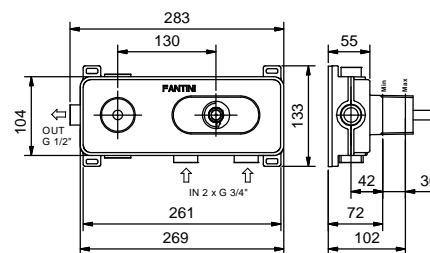

UP-Teil

19 00 D331A

GESAMTPREIS

- Chrom
- Matt Gun Metal PVD
- Matt British Gold PVD
- Matt Copper PVD

Edelstahl gebürstet

3/4" UP-Thermostatbrausemischer

- Griffe
- Drehumsteller **2-Wege** mit Absperrung
- nur für horizontale Montage
- 3/4" Eingänge

Art. A972B

AP-Teil

Chrom	27 02 A972B
Matt Gun Metal PVD	27 P5 A972B
Matt British Gold PVD	27 P6 A972B
Matt Copper PVD	27 P9 A972B

Edelstahl gebürstet 27 93 A972B