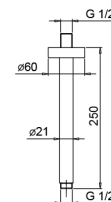

Art. 8058

Brausearm

- Länge 25 cm
- runde Rosette
- Deckenmontage
- 1/2" Eingang

Chrom	81 02 8058
Matt Gun Metal PVD	81 P5 8058
Matt British Gold PVD	81 P6 8058
Matt Copper PVD	81 P9 8058

Edelstahl gebürstet 81 93 8058