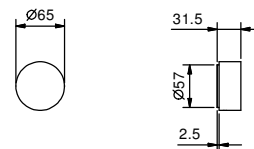

3/4" Absperrventil

- Griff
- 90° Keramikventil
- 3/4" Eingänge
- Schallschutz

Art. A991B

AP Teil

Chrom	27 02 A991B
Matt Gun Metal PVD	27 P5 A991B
Matt British Gold PVD	27 P6 A991B
Matt Copper PVD	27 P9 A991B

Edelstahl gebürstet 27 93 A991B