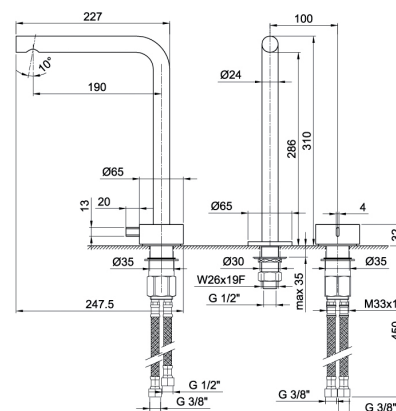

2-Loch-Waschtischmischer hoch mit verlängertem Auslauf

- H. 31 cm
- Achsabstand Auslauf 19 cm
- Griff
- Wasserdurchflussbegrenzer auf 5 l/min bei 3 bar
- Versorgungsleitung/schläuche
- OHNE ABLAUF

Chrom	27 02 A107WF
Matt Gun Metal PVD	27 P5 A107WF
Matt British Gold PVD	27 P6 A107WF
Matt Copper PVD	27 P9 A107WF

Edelstahl gebürstet 27 93 A107WF