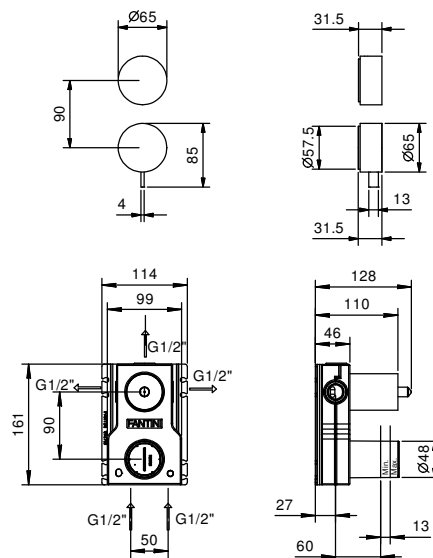

UP-Brausemischer

- Griffe
- Drehumsteller **3-Wege**
- 1/2" Eingänge
- Schallschutz

Art. A787B

AP-Teil

Chrom	27 02 A787B
Matt Gun Metal PVD	27 P5 A787B
Matt British Gold PVD	27 P6 A787B
Matt Copper PVD	27 P9 A787B

Edelstahl gebürstet 27 93 A787B

Art. M587A

UP-Teil

44 00 M587A

GESAMTPREIS

- Chrom
- Matt Gun Metal PVD
- Matt British Gold PVD
- Matt Copper PVD

Edelstahl gebürstet