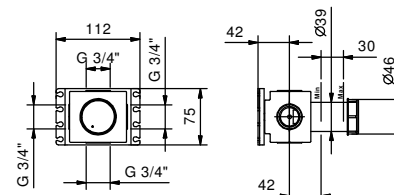

UP-Teil

19 00 D391A