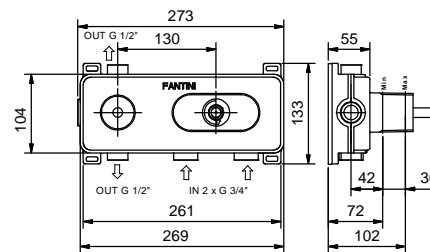

Art. A972B

**AP-Teil**

Chrom	27 02 A972B
Matt Gun Metal PVD	27 P5 A972B
Matt British Gold PVD	27 P6 A972B
Matt Copper PVD	27 P9 A972B

**Edelstahl gebürstet 27 93 A972B**

Art. D372A

**UP-Teil**

19 00 D372A

**GESAMTPREIS**