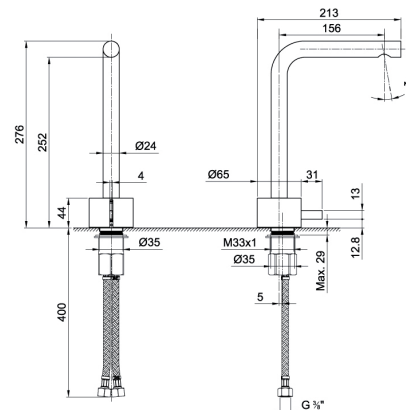

1-Loch-Waschtischmischer hoch

- H. 27,6 cm
- Achsabstand Auslauf 15,5 cm
- Griff
- Wasserdurchflussbegrenzer auf 5 l/min bei 3 bar
- Versorgungsleitung/schläuche
- OHNE ABLAUF

Chrom 27 02 A506WF
Matt Gun Metal PVD 27 P5 A506WF
Matt British Gold PVD 27 P6 A506WF
Matt Copper PVD 27 P9 A506WF

Edelstahl gebürstet 27 93 A506WF