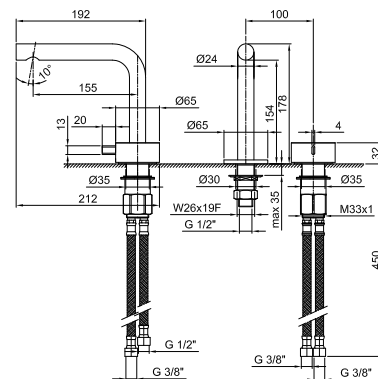

2-Loch-Waschtischmischer

- H. 17,8 cm
- Achsabstand Auslauf 15,5 cm
- Griff
- Wasserdurchflussbegrenzer auf 5 l/min bei 3 bar
- Versorgungsleitung/schläuche
- OHNE ABLAUF

Chrom	27 02 A104WF
Matt Gun Metal PVD	27 P5 A104WF
Matt British Gold PVD	27 P6 A104WF
Matt Copper PVD	27 P9 A104WF

Edelstahl gebürstet 27 93 A104WF