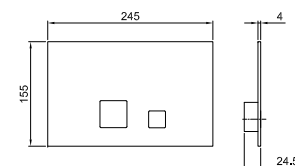

Art. 8402

Betätigungsplatte

- Basismaterial: Edelstahl
- Reliefkнопfen
- mit rundem Druckknopf
- kompatibel mit GEBERIT SIGMA8, SIGMA12
- ohne sichtbarer Befestigung

Hinweis: vollständige Liste der Oberflächen bei dem Abschnitt Zubehör am Ende der Preisliste

Edelstahl poliert	91 38 8402
Matt Gun Metal PVD	91 P5 8402
Matt British Gold PVD	91 P6 8402
Matt Copper PVD	91 P9 8402

Edelstahl gebürstet 91 93 8402

Art. 8403

Betätigungsplatte

- Basismaterial: Edelstahl
- flächenbündig
- mit quadratischem Druckknopf
- kompatibel mit GEBERIT SIGMA8, SIGMA12
- ohne sichtbarer Befestigung

Hinweis: vollständige Liste der Oberflächen bei dem Abschnitt Zubehör am Ende der Preisliste

Edelstahl poliert	91 38 8403
Matt Gun Metal PVD	91 P5 8403
Matt British Gold PVD	91 P6 8403
Matt Copper PVD	91 P9 8403

Edelstahl gebürstet 91 93 8403

Art. 8486

Brause mit Doppelfunktion

- für die WC-Reinigung
- für die Intimpflege in Kombination mit einem Brausemischer
- Wandbogen mit Brausehalter
- Absperrventil
- Basismaterial: Messing
- runde Rosette
- Schlauch PVC 120 cm
- 1/2" Eingang

Hinweis: Nickel PVD gebürstet für Kombination mit Edelstahl-Serie

Chrom	91 02 8486
Nickel PVD Gebürstet	91 92 8486
Matt Gun Metal PVD	91 P5 8486
Matt British Gold PVD	91 P6 8486
Matt Copper PVD	91 P9 8486

Art. W001

Wannenablauf

- mit Griff
- MIT ABLAUF

Hinweis: vollständige Liste der Oberflächen bei dem Abschnitt Zubehör am Ende der Preisliste

Chrom	91 02 W001
Matt Gun Metal PVD	91 P5 W001
Matt British Gold PVD	91 P6 W001
Matt Copper PVD	91 P9 W001

Edelstahl gebürstet 91 93 W001