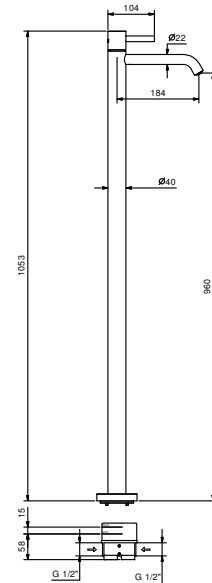

**GESAMTPREIS**

Chrom  
 Matt Gun Metal PVD  
 Matt British Gold PVD  
 Matt Copper PVD

**Edelstahl gebürstet**

**Art. A204WF**

lead $\emptyset$ free

**3-Loch-Waschtischmischer**

- H. 17,8 cm
- Achsabstand Auslauf 15,5 cm
- Griffe
- Wasserdurchflussbegrenzer auf 5 l/min bei 3 bar
- 90° Keramikventil
- Versorgungsleitung/schläuche
- OHNE ABFLAU