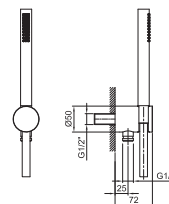

Art. 8061

Brauseset

- Handbrause FIT
- Wandbogen mit Brausehalter
- Schlauch PVC 150 cm
- 1/2" Eingang

Chrom	81 02 8061
Matt Gun Metal PVD	81 P5 8061
Matt British Gold PVD	81 P6 8061
Matt Copper PVD	81 P9 8061

Edelstahl gebürstet 81 93 8061