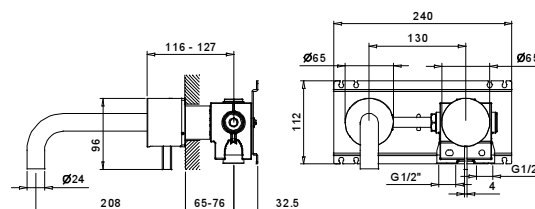

AP Teil

Chrom 27 02 A613B
Matt Gun Metal PVD 27 P5 A613B
Matt British Gold PVD 27 P6 A613B
Matt Copper PVD 27 P9 A613B

Edelstahl gebürstet 27 93 A613B