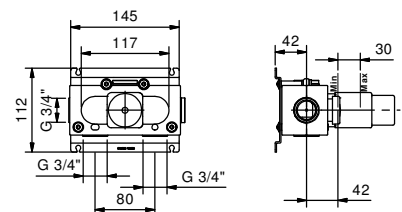

UP-Teil

19 00 D300A

GESAMTPREIS

Chrom	
Matt Gun Metal PVD	
Matt British Gold PVD	
Matt Copper PVD	

Edelstahl gebürstet