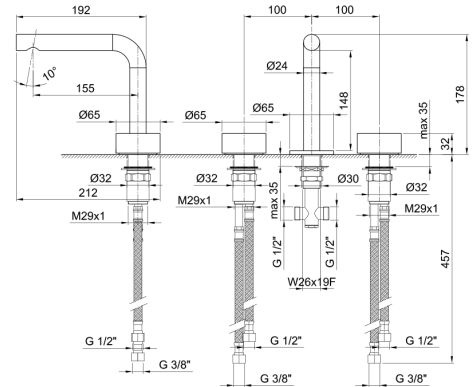

Art. A204WF

lead $\emptyset$ free

3-Loch-Waschtischmischer

- H. 17,8 cm
- Achsabstand Auslauf 15,5 cm
- Griffe
- Wasserdurchflussbegrenzer auf 5 l/min bei 3 bar
- 90° Keramikventil
- Versorgungsleitung/schläuche
- OHNE ABFLAU

Chrom 27 02 A204WF
Matt Gun Metal PVD 27 P5 A204WF
Matt British Gold PVD 27 P6 A204WF
Matt Copper PVD 27 P9 A204WF

Edelstahl gebürstet 27 93 A204WF