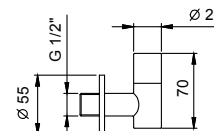

Art. 8434

Ablauf

- 1" 1/4
- Druckverschluss
- für Waschbecken ohne Überlaufloch
- für Waschbecken mit Überlaufloch
- Universell

Hinweis: vollständige Liste der Oberflächen bei dem Abschnitt Zubehör am Ende der Preisliste

Chrom	91 02 8434
Matt Gun Metal PVD	91 P5 8434
Matt British Gold PVD	91 P6 8434
Matt Copper PVD	91 P9 8434

Edelstahl gebürstet 91 93 8434

Art. 8435

Ablauf

- 1" 1/4
- für Waschbecken ohne Überlaufloch
- für Waschbecken mit Überlaufloch
- offener Abfluss
- Universell

Hinweis: vollständige Liste der Oberflächen bei dem Abschnitt Zubehör am Ende der Preisliste

Chrom	91 02 8435
Matt Gun Metal PVD	91 P5 8435
Matt British Gold PVD	91 P6 8435
Matt Copper PVD	91 P9 8435

Edelstahl gebürstet 91 93 8435

Art. 9234

Flaschensiphon

- 1" 1/4
- für Waschbecken

Hinweis: vollständige Liste der Oberflächen bei dem Abschnitt Zubehör am Ende der Preisliste

Chrom	91 02 9234
Matt Gun Metal PVD	91 P5 9234
Matt British Gold PVD	91 P6 9234
Matt Copper PVD	91 P9 9234

Edelstahl gebürstet 91 93 9234

Art. 8364

Paar Eckventile

- mit Absperrventil
- leicht zu reinigende Filter
- 1/2" Eingang

Hinweis: vollständige Liste der Oberflächen bei dem Abschnitt Zubehör am Ende der Preisliste

Chrom	91 02 8364
Matt Gun Metal PVD	91 P5 8364
Matt British Gold PVD	91 P6 8364
Matt Copper PVD	91 P9 8364

Edelstahl gebürstet 91 93 8364