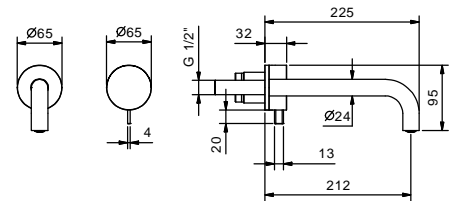

lead $\emptyset$ free

Wandwaschtischmischer

- Achsabstand Auslauf 20,8 cm
- Griff
- Wasserdurchflussbegrenzer auf 5 l/min bei 3 bar
- 1/2" Eingänge
- OHNE ABLAUF

Art. A713B

AP-Teil

Chrom 27 02 A713B
Matt Gun Metal PVD 27 P5 A713B
Matt British Gold PVD 27 P6 A713B
Matt Copper PVD 27 P9 A713B

Edelstahl gebürstet 27 93 A713B

Art. M011A

UP-Teil

44 00 M011A