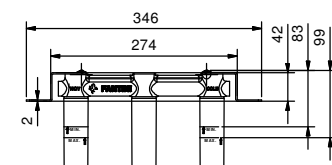

GESAMTPREIS

Chrom
Matt Gun Metal PVD
Matt British Gold PVD
Matt Copper PVD

Edelstahl gebürstet