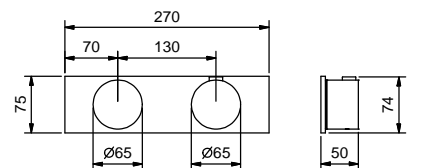

3/4" UP-Thermostatbrausemischer

- Griffe
- 1/2" **1 Ausgang**
- nur für horizontale Montage
- 3/4" Eingänge

Art. A931B

AP-Teil

Chrom	27 02 A931B
Matt Gun Metal PVD	27 P5 A931B
Matt British Gold PVD	27 P6 A931B
Matt Copper PVD	27 P9 A931B

Edelstahl gebürstet 27 93 A931B

Art. D331A

UP-Teil

19 00 D331A

GESAMTPREIS

- Chrom
- Matt Gun Metal PVD
- Matt British Gold PVD
- Matt Copper PVD

Edelstahl gebürstet

3/4" UP-Thermostatbrausemischer

- Griffe
- Drehumsteller **2-Wege** mit Absperrung
- nur für horizontale Montage
- 3/4" Eingänge

Art. A972B

AP-Teil

Chrom	27 02 A972B
Matt Gun Metal PVD	27 P5 A972B
Matt British Gold PVD	27 P6 A972B
Matt Copper PVD	27 P9 A972B

Edelstahl gebürstet 27 93 A972B

Art. D372A

UP-Teil

19 00 D372A

GESAMTPREIS

- Chrom
- Matt Gun Metal PVD
- Matt British Gold PVD
- Matt Copper PVD

Edelstahl gebürstet