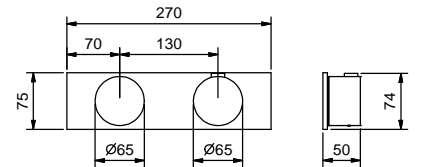

3/4" UP-Thermostatbrausemischer

- Griffe
- Drehumsteller **3-Wege** mit Absperrung
- nur für horizontale Montage
- 3/4" Eingänge

Art. A973B

AP-Teil

Chrom	27 02 A973B
Matt Gun Metal PVD	27 P5 A973B
Matt British Gold PVD	27 P6 A973B
Matt Copper PVD	27 P9 A973B

Edelstahl gebürstet 27 93 A973B

Art. D373A