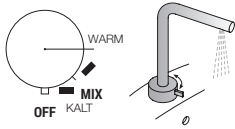

Technische Hinweise

Die Serie AF/21 wird grundsätzlich MIT GRIFF geliefert.

Wasch- und Bidet-Mischer sind mit einem einem **Perlator** bis zu 5 l/min ausgestattet.

- MISCHER MIT PROGRESSIVKARTUSCHE

Drehen Sie den Griff gegen den Uhrzeigersinn für den Wechsel von **kaltem > gemischtem > warmem Wasser**.