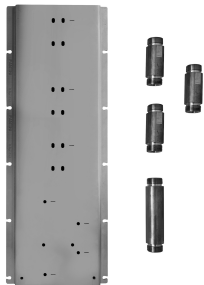

**BEISPIEL FÜR KOMBINATIONEN - 1 AUSGANG**

**BEISPIEL FÜR KOMBINATIONEN - 2 AUSGÄNGE**

91 00 W042

Art. W043

OPTIONAL - "Easy Fix" System

- Platte und Verbindungen
- für einfache horizontale oder vertikale Thermostatmontage
- für Montage Art D300A / D391A (3Stk) - **3 Ausgänge**

BEISPIEL FÜR KOMBINATIONEN - 3 AUSGÄNGE

91 00 W043

**Art. 8053**

**Regenkopfbrause**

- Ø 24 cm
- Basismaterial: Edelstahl
- Wasserdurchflussbegrenzer auf 12 l/min bei 3 bar
- Antikalksystem
- 1/2" Eingang
- Rückflussverhinderer