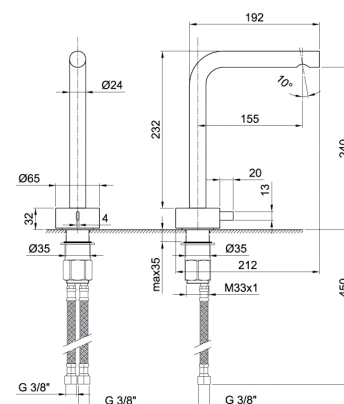

1-Loch-Waschtischmischer hoch

- H. 26,4 cm
- Achsabstand Auslauf 15,5 cm
- Griff
- Wasserdurchflussbegrenzer auf 5 l/min bei 3 bar
- Versorgungsleitung/schläuche
- OHNE ABLAUF

Chrom	27 02 A006WF
Matt Gun Metal PVD	27 P5 A006WF
Matt British Gold PVD	27 P6 A006WF
Matt Copper PVD	27 P9 A006WF

Edelstahl gebürstet 27 93 A006WF