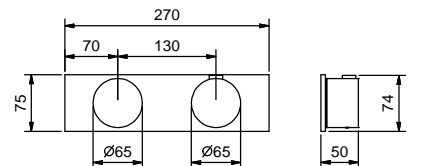

3/4" UP-Thermostatbrausemischer

- Griffe
- 1/2" **1 Ausgang**
- nur für horizontale Montage
- 3/4" Eingänge

Art. A931B

AP-Teil

Chrom	27 02 A931B
Matt Gun Metal PVD	27 P5 A931B
Matt British Gold PVD	27 P6 A931B
Matt Copper PVD	27 P9 A931B

Edelstahl gebürstet 27 93 A931B

Art. D331A