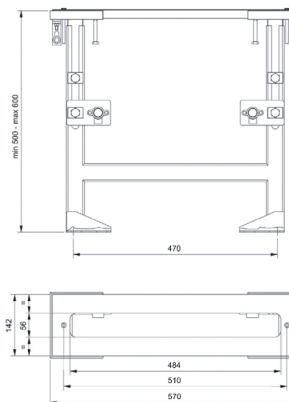

Art. W002

Wannenablauf

- mit Griff
- Badewannengarnitur mit Überlauf
- MIT ABLAUF

Hinweis: vollständige Liste der Oberflächen bei dem Abschnitt Zubehör am Ende der Preisliste

Chrom	91 02 W002
Matt Gun Metal PVD	91 P5 W002
Matt British Gold PVD	91 P6 W002
Matt Copper PVD	91 P9 W002

Edelstahl gebürstet 91 93 W002

Art. 9325

Montageplatte für Wannenrandmischer

- Zierkappen
- Montageplatte
- ohne Abdeckplatte

Hinweis: Endmontage mit Revisionsabdeckmaterial

Chrom 91 02 9325

Art. 9670

Montageplatte für Wannenrandmischer

- Zierkappen
- Montageplatte
- ohne Abdeckplatte

Hinweis: Endmontage mit Revisionsabdeckmaterial

Chrom 91 02 9670