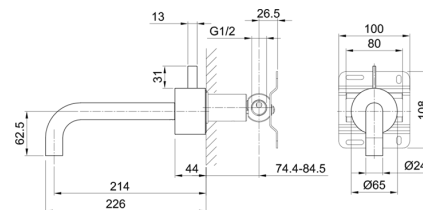

leadØfree

Wandwaschtischmischer

- Achsabstand Auslauf 21,4 cm
- Griff
- Wasserdurchflussbegrenzer auf 5 l/min bei 3 bar
- 1/2" Eingänge
- OHNE ABLAUF

Art. A513B

AP Teil

Chrom 27 02 A513B
Matt Gun Metal PVD 27 P5 A513B
Matt British Gold PVD 27 P6 A513B
Matt Copper PVD 27 P9 A513B

Edelstahl gebürstet 27 93 A513B