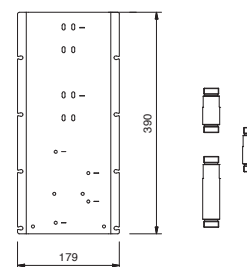

**OPTIONAL - "Easy Fix" System**

- Platte und Verbindungen
- für einfache horizontale oder vertikale Thermostatmontage
  - für Montage Art D300A / D391A - **1 Ausgang**
  - für Montage Art D300A / D391A (2Stk) - **2 Ausgänge**