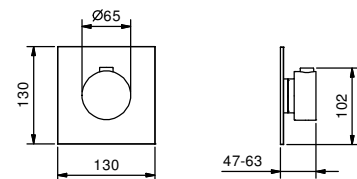

3/4" UP-Thermostatbrausemischer

- Griffe
- Drehumsteller **3-Wege** mit Absperrung
- nur für horizontale Montage
- 3/4" Eingänge

Art. A973B

AP-Teil

Chrom	27 02 A973B
Matt Gun Metal PVD	27 P5 A973B
Matt British Gold PVD	27 P6 A973B
Matt Copper PVD	27 P9 A973B

Edelstahl gebürstet 27 93 A973B

Art. D373A

UP-Teil

19 00 D373A

GESAMTPREIS

Chrom	
Matt Gun Metal PVD	
Matt British Gold PVD	
Matt Copper PVD	

Edelstahl gebürstet

3/4" UP-Thermostatbrausemischer

- Griff
- 3/4" Eingänge
- Schallschutz
- ohne Absperrventil, **muss separat dazu bestellt werden**
- **Hinweis: Mischer muss immer mit Absperrventil A991B+D391A bestellt werden.**

Art. A900B

AP Teil

Chrom	27 02 A900B
Matt Gun Metal PVD	27 P5 A900B
Matt British Gold PVD	27 P6 A900B
Matt Copper PVD	27 P9 A900B

Edelstahl gebürstet 27 93 A900B

Art. D300A

UP-Teil

19 00 D300A

GESAMTPREIS

Chrom	
Matt Gun Metal PVD	
Matt British Gold PVD	
Matt Copper PVD	

Edelstahl gebürstet