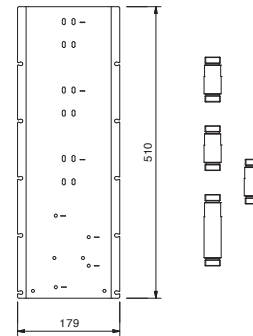

**BEISPIEL FÜR KOMBINATIONEN - 1 AUSGANG**

**BEISPIEL FÜR KOMBINATIONEN - 2 AUSGÄNGE**

91 00 W042

Art. W043

OPTIONAL - "Easy Fix" System

- Platte und Verbindungen
- für einfache horizontale oder vertikale Thermostatmontage
- für Montage Art D300A / D391A (3Stk) - **3 Ausgänge**