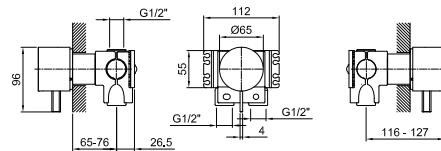

UP-Brausemischer

- 1/2" **1 Ausgang**
- Griff
- 1/2" Eingänge
- Schallschutz

Art. A563B

AP-Teil

Chrom	27 02 A563B
Matt Gun Metal PVD	27 P5 A563B
Matt British Gold PVD	27 P6 A563B
Matt Copper PVD	27 P9 A563B

Edelstahl gebürstet 27 93 A563B