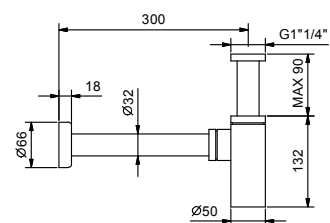

Art. 9234

Flaschensiphon

- 1" 1/4
- für Waschbecken

Hinweis: vollständige Liste der Oberflächen bei dem Abschnitt Zubehör am Ende der Preisliste

Chrom	91 02 9234
Matt Gun Metal PVD	91 P5 9234
Matt British Gold PVD	91 P6 9234
Matt Copper PVD	91 P9 9234

Edelstahl gebürstet 91 93 9234