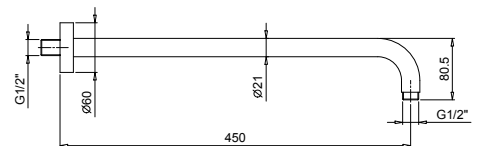

OPTIONAL UP-Teil für Gipskarton

Art. W046 91 00 W046