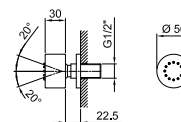

Art. 8063

Seitenkörperbrausen

- Basismaterial: Messing
- verstellbar
- Antikalksystem
- 1/2" Eingang

Chrom	81 02 8063
Matt Gun Metal PVD	81 P5 8063
Matt British Gold PVD	81 P6 8063
Matt Copper PVD	81 P9 8063