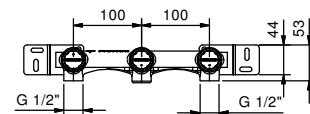

GESAMTPREIS

Chrom
Matt Gun Metal PVD
Matt British Gold PVD
Matt Copper PVD

Edelstahl gebürstet