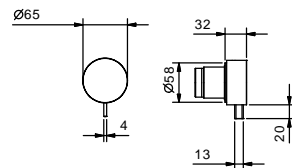

UP-Brausemischer

- Griff
- 1/2" **1 Ausgang**
- 1/2" Eingänge
- Schallschutz

Art. A763B

AP-Teil

Chrom 27 02 A763B
Matt Gun Metal PVD 27 P5 A763B
Matt British Gold PVD 27 P6 A763B
Matt Copper PVD 27 P9 A763B

Edelstahl gebürstet 27 93 A763B

Art. M063A

UP-Teil

44 00 M063A