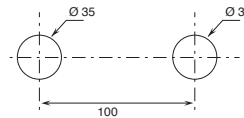

- 3-Loch-Waschtischarmaturen.

Art. A204WF

Art. A206WF

Art. A207WF