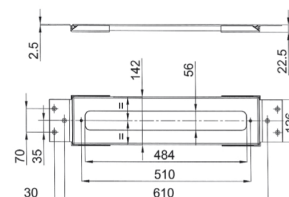

Art. W002

Wannenablauf

- mit Griff
- Badewannengarnitur mit Überlauf
- MIT ABLAUF

Hinweis: vollständige Liste der Oberflächen bei dem Abschnitt Zubehör am Ende der Preisliste

Chrom	91 02 W002
Matt Gun Metal PVD	91 P5 W002
Matt British Gold PVD	91 P6 W002
Matt Copper PVD	91 P9 W002

Edelstahl gebürstet 91 93 W002

Art. 9325

Montageplatte für Wannenrandmischer

- Zierkappen
- Montageplatte
- ohne Abdeckplatte

Hinweis: Endmontage mit Revisionsabdeckmaterial

Chrom 91 02 9325

Art. 9670

Montageplatte für Wannenrandmischer

- Zierkappen
- Montageplatte
- ohne Abdeckplatte

Hinweis: Endmontage mit Revisionsabdeckmaterial

Chrom 91 02 9670