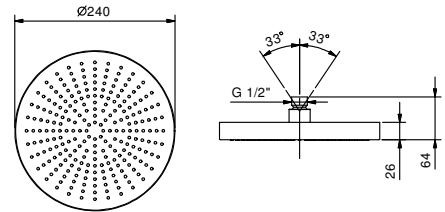

Art. 8053

Regenkopfbrause

- Ø 24 cm
- Basismaterial: Edelstahl
- Wasserdurchflussbegrenzer auf 12 l/min bei 3 bar
- Antikalksystem
- 1/2" Eingang
- Rückflussverhinderer

**Hinweis: Nötige Bedingungen für korrektes Funktionieren:
Mindestzufuhr: 10 l/min**

Chrom	81 02 8053
Matt Gun Metal PVD	81 P5 8053
Matt British Gold PVD	81 P6 8053
Matt Copper PVD	81 P9 8053

Edelstahl gebürstet 81 93 8053

Art. 8080

Brausearm

- Länge 30 cm
- runde Rosette
- Wandmontage
- 1/2" Eingang

Chrom	81 02 8080
Matt Gun Metal PVD	81 P5 8080
Matt British Gold PVD	81 P6 8080
Matt Copper PVD	81 P9 8080

Edelstahl gebürstet 81 93 8080