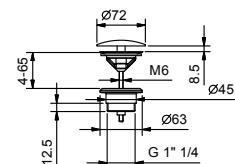

Art. 8435

Ablauf

- 1" 1/4
- für Waschbecken ohne Überlaufloch
- für Waschbecken mit Überlaufloch
- offener Abfluss
- Universell

Hinweis: vollständige Liste der Oberflächen bei dem Abschnitt Zubehör am Ende der Preisliste

Chrom	91 02 8435
Matt Gun Metal PVD	91 P5 8435
Matt British Gold PVD	91 P6 8435
Matt Copper PVD	91 P9 8435

Edelstahl gebürstet 91 93 8435