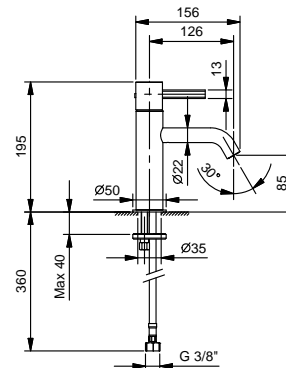

1-Loch-Waschtischmischer

- Achsabstand Auslauf 12,6 cm
- Griff
- Wasserdurchflussbegrenzer auf 5 l/min bei 3 bar
- Versorgungsleitung/schläuche
- OHNE ABLAUF

Chrom 27 02 A704WF
Matt Gun Metal PVD 27 P5 A704WF
Matt British Gold PVD 27 P6 A704WF
Matt Copper PVD 27 P9 A704WF

Edelstahl gebürstet 27 93 A704WF