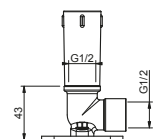

OPTIONAL UP-Teil für Gipskarton

Art. W046 91 00 W046