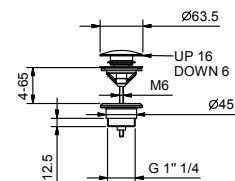

Art. 8434

Ablauf

- 1" 1/4
- Druckverschluss
- für Waschbecken ohne Überlaufloch
- für Waschbecken mit Überlaufloch
- Universell

Hinweis: vollständige Liste der Oberflächen bei dem Abschnitt Zubehör am Ende der Preisliste

Chrom	91 02 8434
Matt Gun Metal PVD	91 P5 8434
Matt British Gold PVD	91 P6 8434
Matt Copper PVD	91 P9 8434

Edelstahl gebürstet 91 93 8434