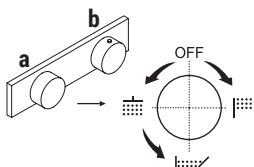

Der Duschthermostat 3/4" steht zur Verfügung:

- Art. A931B+D331A - 1 Ausgang

- Art. A972B+D372A - 2 Ausgänge

- Art. A973B+D373A - 3 Ausgänge

BEISPIEL:

Art. A973B+D373A

a) **Drehumsteller mit Absperrung** - Ausgehend von der Mittelstellung aktivieren Sie durch Drehen nach rechts den 1. Ausgang. Durch Drehen nach links aktivieren Sie den 2. und in der Folge den 3. Ausgang.

b) **Temperatureinstellung.**