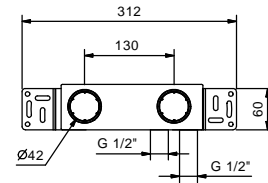

44 00 M011A

**GESAMTPREIS**

Chrom  
 Matt Gun Metal PVD  
 Matt British Gold PVD  
 Matt Copper PVD

**Edelstahl gebürstet**

**Art. A504WF**

lead $\emptyset$ free

**1-Loch-Waschtischmischer**

- H. 21,6 cm
- Achsabstand Auslauf 15,5 cm
- Griff
- Wasserdurchflussbegrenzer auf 5 l/min bei 3 bar
- Versorgungsleitung/schläuche
- OHNE ABLAUF