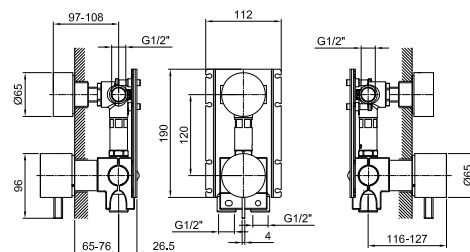

AP-Teil

Chrom	27 02 A585B
Matt Gun Metal PVD	27 P5 A585B
Matt British Gold PVD	27 P6 A585B
Matt Copper PVD	27 P9 A585B

Edelstahl gebürstet 27 93 A585B