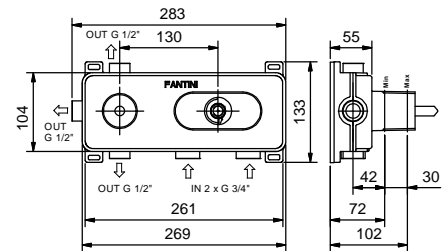

Art. A973B

**AP-Teil**

Chrom	27 02 A973B
Matt Gun Metal PVD	27 P5 A973B
Matt British Gold PVD	27 P6 A973B
Matt Copper PVD	27 P9 A973B

**Edelstahl gebürstet 27 93 A973B**

Art. D373A

**UP-Teil**

19 00 D373A

**GESAMTPREIS**