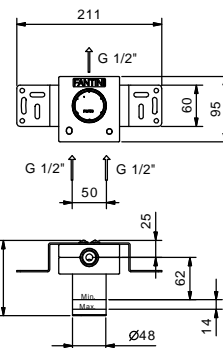

GESAMTPREIS

Chrom
Matt Gun Metal PVD
Matt British Gold PVD
Matt Copper PVD

Edelstahl gebürstet

UP-Brausemischer

- Griffe
- Drehumsteller **2-Wege**
- 1/2" Eingänge
- Schallschutz

Art. A785B

AP-Teil

Chrom 27 02 A785B
Matt Gun Metal PVD 27 P5 A785B
Matt British Gold PVD 27 P6 A785B
Matt Copper PVD 27 P9 A785B

Edelstahl gebürstet 27 93 A785B