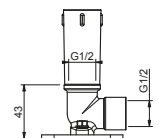

OPTIONAL UP-Teil für Gipskarton

Art. W046 91 00 W046