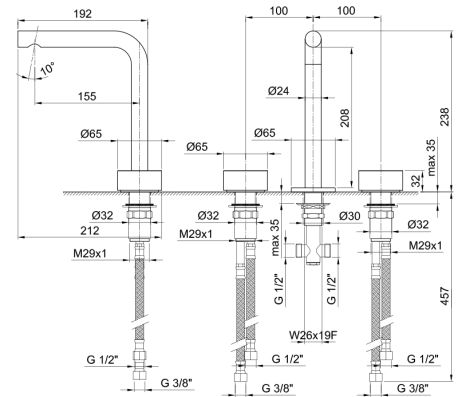

Art. A204WF

lead $\emptyset$ free

3-Loch-Waschtischmischer

- H. 17,8 cm
- Achsabstand Auslauf 15,5 cm
- Griffe
- Wasserdurchflussbegrenzer auf 5 l/min bei 3 bar
- 90° Keramikventil
- Versorgungsleitung/schläuche
- OHNE ABFLAU

Chrom 27 02 A204WF
Matt Gun Metal PVD 27 P5 A204WF
Matt British Gold PVD 27 P6 A204WF
Matt Copper PVD 27 P9 A204WF

Edelstahl gebürstet 27 93 A204WF

Art. A206WF

lead $\emptyset$ free

3-Loch-Waschtischmischer hoch

- H. 23,8 cm
- Achsabstand Auslauf 15,5 cm
- Griffe
- Wasserdurchflussbegrenzer auf 5 l/min bei 3 bar
- 90° Keramikventil
- Versorgungsleitung/schläuche
- OHNE ABFLAU

Chrom 27 02 A206WF
Matt Gun Metal PVD 27 P5 A206WF
Matt British Gold PVD 27 P6 A206WF
Matt Copper PVD 27 P9 A206WF

Edelstahl gebürstet 27 93 A206WF

lead $\emptyset$ free

Wandwaschtischmischer

- Achsabstand Auslauf 20,8 cm
- Griffe
- Wasserdurchflussbegrenzer auf 5 l/min bei 3 bar
- 90° Keramikventil
- 1/2" Eingänge
- OHNE ABFLAU

Art. A813B

AP Teil

Chrom 27 02 A813B
Matt Gun Metal PVD 27 P5 A813B
Matt British Gold PVD 27 P6 A813B
Matt Copper PVD 27 P9 A813B

Edelstahl gebürstet 27 93 A813B

Art. R010A

UP-Teil

44 00 R010A

GESAMTPREIS

Chrom
Matt Gun Metal PVD
Matt British Gold PVD
Matt Copper PVD

Edelstahl gebürstet