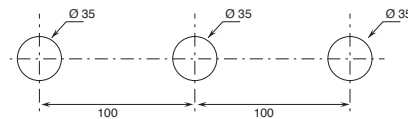

Technische Hinweise

Die Serie AF/21 wird grundsätzlich MIT GRIFF geliefert.

Wasch- und Bidet-Mischer sind mit einem einem **Perlator** bis zu 5 l/min ausgestattet.

- MISCHER MIT PROGRESSIVKARTUSCHE

Drehen Sie den Griff gegen den Uhrzeigersinn für den Wechsel von **kaltem > gemischtem > warmem Wasser**.

- MISCHER MIT STANDARDKARTUSCHE

Die Wassermenge wird durch Auf- und Abbewegen des Griffes **reguliert**.

Die Wassertemperatur wird durch Bewegen des Griffes nach rechts oder links **reguliert**.

BOHRLÖCHER FÜR ARMATUREN IN WASCHTISCHEN:

- Einloch-Waschtisch und Bidetmischer.

- 2-Griff-Waschtischarmaturen.

Art. A104WF

Art. A106WF

Art. A107WF

- 3-Loch-Waschtischarmaturen.

Art. A204WF

Art. A206WF

Art. A207WF

Der Duschthermostat 3/4" steht zur Verfügung:

- Art. A931B+D331A - 1 Ausgang

- Art. A972B+D372A - 2 Ausgänge

- Art. A973B+D373A - 3 Ausgänge

BEISPIEL:

Art. A973B+D373A

a) **Drehumsteller mit Absperrung** - Ausgehend von der Mittelstellung aktivieren Sie durch Drehen nach rechts den 1. Ausgang. Durch Drehen nach links aktivieren Sie den 2. und in der Folge den 3. Ausgang.

b) **Temperatureinstellung.**

Basismaterial:

- Messing

02 Chrom

P5 Matt Gun Metal PVD

P6 Matt British Gold PVD

P9 Matt Copper PVD

- Edelstahl AISI 316/316 L

93 Edelstahl gebürstet

* Ersatzteile, Zubehöre, verschiedene Artikel und Verlängerungen können in bestimmten Preislistenanteilen eingesehen werden