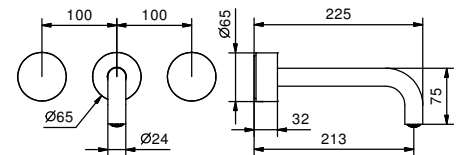

Art. A813B

AP Teil

Chrom 27 02 A813B
Matt Gun Metal PVD 27 P5 A813B
Matt British Gold PVD 27 P6 A813B
Matt Copper PVD 27 P9 A813B

Edelstahl gebürstet 27 93 A813B