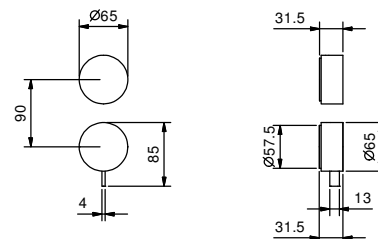

UP-Brausemischer

- Griff
- 1/2" **1 Ausgang**
- 1/2" Eingänge
- Schallschutz

Art. A763B

AP-Teil

Chrom 27 02 A763B
Matt Gun Metal PVD 27 P5 A763B
Matt British Gold PVD 27 P6 A763B
Matt Copper PVD 27 P9 A763B

Edelstahl gebürstet 27 93 A763B

Art. M063A

UP-Teil

44 00 M063A

GESAMTPREIS

Chrom
Matt Gun Metal PVD
Matt British Gold PVD
Matt Copper PVD

Edelstahl gebürstet

UP-Brausemischer

- Griffe
- Drehumsteller **2-Wege**
- 1/2" Eingänge
- Schallschutz

Art. A785B

AP-Teil

Chrom 27 02 A785B
Matt Gun Metal PVD 27 P5 A785B
Matt British Gold PVD 27 P6 A785B
Matt Copper PVD 27 P9 A785B

Edelstahl gebürstet 27 93 A785B

Art. M585A

UP-Teil

44 00 M585A

GESAMTPREIS

Chrom
Matt Gun Metal PVD
Matt British Gold PVD
Matt Copper PVD

Edelstahl gebürstet