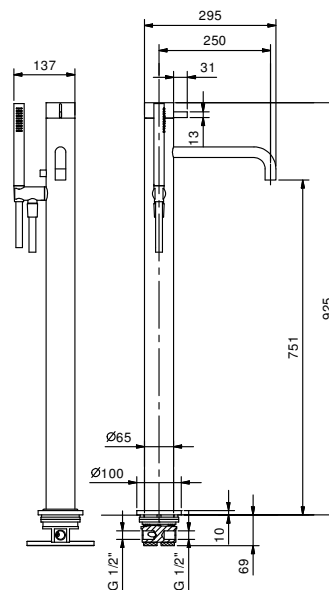

GESAMTPREIS

Chrom
Matt Gun Metal PVD
Matt British Gold PVD
Matt Copper PVD

Edelstahl gebürstet