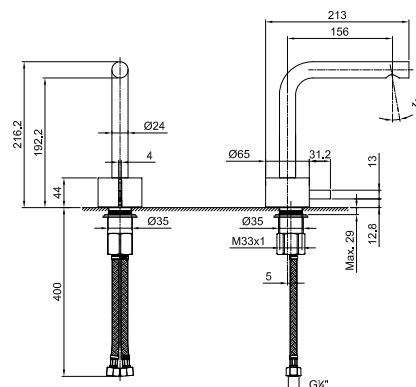

Art. A504WF

lead $\emptyset$ free

1-Loch-Waschtischmischer

- H. 21,6 cm
- Achsabstand Auslauf 15,5 cm
- Griff
- Wasserdurchflussbegrenzer auf 5 l/min bei 3 bar
- Versorgungsleitung/schläuche
- OHNE ABLAUF

Chrom 27 02 A504WF
Matt Gun Metal PVD 27 P5 A504WF
Matt British Gold PVD 27 P6 A504WF
Matt Copper PVD 27 P9 A504WF

Edelstahl gebürstet 27 93 A504WF