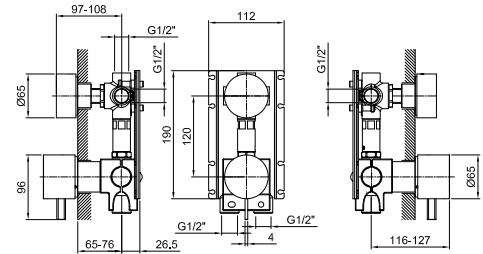

UP-Brauseemischer

- Griffe
- Drehumsteller **3-Wege**
- mit ECO SYSTEM
- 1/2" Eingänge
- Schallschutz

Art. A587B

AP-Teil

Chrom 27 02 A587B
Matt Gun Metal PVD 27 P5 A587B
Matt British Gold PVD 27 P6 A587B
Matt Copper PVD 27 P9 A587B

Edelstahl gebürstet 27 93 A587B

Art. A587A

UP-Teil

17 00 A587A

GESAMTPREIS

Chrom
Matt Gun Metal PVD
Matt British Gold PVD
Matt Copper PVD

Edelstahl gebürstet