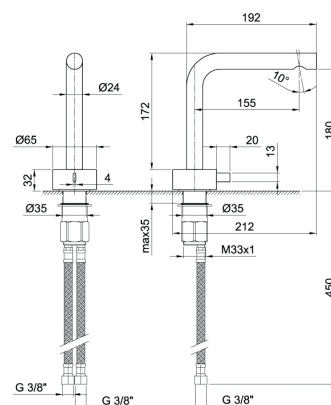

## STANDARDKARTUSCHE

**1-Loch-Küchenmischer***\_Achsabstand Auslauf 21,7 cm***A753F**  
OHNE ABLAUF**1-Loch-Küchenmischer***\_Achsabstand Auslauf 21,3 cm***A754F**  
OHNE ABLAUF

**Art. A004WF**

lead $\emptyset$ free

**1-Loch-Waschtischmischer**

- H. 20,4 cm
- Achsabstand Auslauf 15,5 cm
- Griff
- Wasserdurchflussbegrenzer auf 5 l/min bei 3 bar
- Versorgungsleitung/schläuche
- OHNE ABLAUF

Chrom	27 02 A004WF
Matt Gun Metal PVD	27 P5 A004WF
Matt British Gold PVD	27 P6 A004WF
Matt Copper PVD	27 P9 A004WF

**Edelstahl gebürstet 27 93 A004WF**

**Art. A006WF**

lead $\emptyset$ free

**1-Loch-Waschtischmischer hoch**

- H. 26,4 cm
- Achsabstand Auslauf 15,5 cm
- Griff
- Wasserdurchflussbegrenzer auf 5 l/min bei 3 bar
- Versorgungsleitung/schläuche
- OHNE ABLAUF