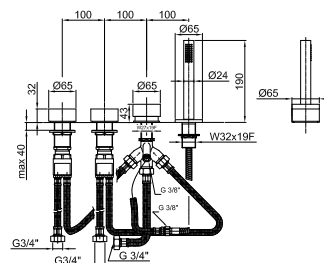

Art. A267

Wannenrandmischer

- ohne Auslauf
- Griffe
- 4-Loch
- Umsteller mit Drucktaste **2-Wege**
- Handbrause FIT
- Schlauch 150 cm
- 90° Keramikventil
- 3/4" Eingänge
- Versorgungsleitung/schläuche

Chrom 27 02 A267
Matt Gun Metal PVD 27 P5 A267
Matt British Gold PVD 27 P6 A267
Matt Copper PVD 27 P9 A267

Edelstahl gebürstet 27 93 A267