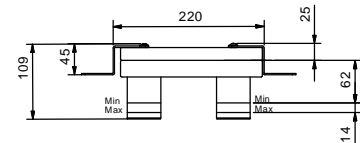

44 00 M011A

**GESAMTPREIS**

Chrom  
 Matt Gun Metal PVD  
 Matt British Gold PVD  
 Matt Copper PVD

**Edelstahl gebürstet**

**Art. A504WF**

lead $\emptyset$ free

**1-Loch-Waschtischmischer**

- H. 21,6 cm
- Achsabstand Auslauf 15,5 cm
- Griff
- Wasserdurchflussbegrenzer auf 5 l/min bei 3 bar
- Versorgungsleitung/schläuche
- OHNE ABLAUF