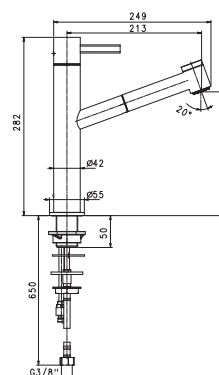

1-Loch-Küchenmischer

- Achsabstand Auslauf 21,3
- Griff
- Schwenkauslauf
- herausziehbare Brause mit zwei Brausefunktionen
- Wasserdurchflussbegrenzer auf 8 l/min bei 3 bar
- Versorgungsleitung/schläuche
- OHNE ABLAUF