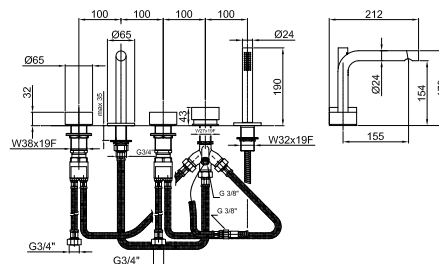

Art. A265

Wannenrandmischer

- Achsabstand Auslauf 15,5 cm
- Griffe
- 5-Loch
- Umsteller mit Drucktaste **2-Wege**
- Handbrause FIT
- Schlauch 150 cm
- 90° Keramikventil
- 3/4" Eingänge
- Versorgungsleitung/schläuche

Chrom 27 02 A265
Matt Gun Metal PVD 27 P5 A265
Matt British Gold PVD 27 P6 A265
Matt Copper PVD 27 P9 A265

Edelstahl gebürstet 27 93 A265