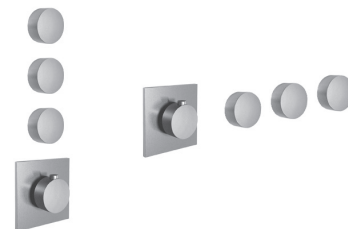

**OPTIONAL - "Easy Fix" System**

- Platte und Verbindungen
- für einfache horizontale oder vertikale Thermostatmontage
  - für Montage Art D300A / D391A - **1 Ausgang**
  - für Montage Art D300A / D391A (2Stk) - **2 Ausgänge**

**BEISPIEL FÜR KOMBINATIONEN - 1 AUSGANG**

**BEISPIEL FÜR KOMBINATIONEN - 2 AUSGÄNGE**

91 00 W042

Art. W043

OPTIONAL - "Easy Fix" System

- Platte und Verbindungen
- für einfache horizontale oder vertikale Thermostatmontage
- für Montage Art D300A / D391A (3Stk) - **3 Ausgänge**

BEISPIEL FÜR KOMBINATIONEN - 3 AUSGÄNGE

91 00 W043

**Art. 8053**

**Regenkopfbrause**

- Ø 24 cm
- Basismaterial: Edelstahl
- Wasserdurchflussbegrenzer auf 12 l/min bei 3 bar
- Antikalksystem
- 1/2" Eingang
- Rückflussverhinderer