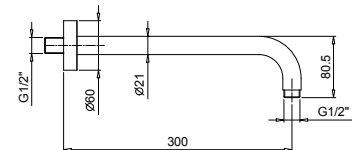

**Art. 8080**

**Brausearm**

- Länge 30 cm
- runde Rosette
- Wandmontage
- 1/2" Eingang

Chrom	81 02 8080
Matt Gun Metal PVD	81 P5 8080
Matt British Gold PVD	81 P6 8080
Matt Copper PVD	81 P9 8080

**Edelstahl gebürstet 81 93 8080**