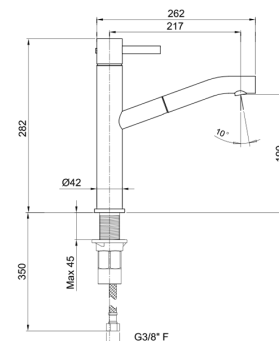

Art. A753F

leadØfree

1-Loch-Küchenmischer

- Achsabstand Auslauf 21,7 cm
- Griff
- Schwenkauslauf
- herausziehbare Handbrause, einstrahlig
- Wasserdurchflussbegrenzer auf 8 l/min bei 3 bar
- Versorgungsleitung/schläuche
- OHNE ABLAUF