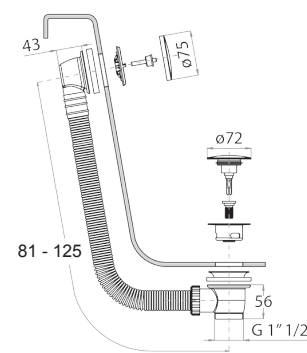

Art. 8402

Betätigungsplatte

- Basismaterial: Edelstahl
- Reliefkнопfen
- mit rundem Druckknopf
- kompatibel mit GEBERIT SIGMA8, SIGMA12
- ohne sichtbarer Befestigung

Hinweis: vollständige Liste der Oberflächen bei dem Abschnitt Zubehör am Ende der Preisliste

Edelstahl poliert	91 38 8402
Matt Gun Metal PVD	91 P5 8402
Matt British Gold PVD	91 P6 8402
Matt Copper PVD	91 P9 8402

Edelstahl gebürstet 91 93 8402

Art. 8403

Betätigungsplatte

- Basismaterial: Edelstahl
- flächenbündig
- mit quadratischem Druckknopf
- kompatibel mit GEBERIT SIGMA8, SIGMA12
- ohne sichtbarer Befestigung

Hinweis: vollständige Liste der Oberflächen bei dem Abschnitt Zubehör am Ende der Preisliste

Edelstahl poliert	91 38 8403
Matt Gun Metal PVD	91 P5 8403
Matt British Gold PVD	91 P6 8403
Matt Copper PVD	91 P9 8403

Edelstahl gebürstet 91 93 8403

Art. 8486

Brause mit Doppelfunktion

- für die WC-Reinigung
- für die Intimpflege in Kombination mit einem Brausemischer
- Wandbogen mit Brausehalter
- Absperrventil
- Basismaterial: Messing
- runde Rosette
- Schlauch PVC 120 cm
- 1/2" Eingang

Hinweis: Nickel PVD gebürstet für Kombination mit Edelstahl-Serie

Chrom	91 02 8486
Nickel PVD Gebürstet	91 92 8486
Matt Gun Metal PVD	91 P5 8486
Matt British Gold PVD	91 P6 8486
Matt Copper PVD	91 P9 8486

Art. W001

Wannenablauf

- mit Griff
- MIT ABLAUF

Hinweis: vollständige Liste der Oberflächen bei dem Abschnitt Zubehör am Ende der Preisliste

Chrom	91 02 W001
Matt Gun Metal PVD	91 P5 W001
Matt British Gold PVD	91 P6 W001
Matt Copper PVD	91 P9 W001

Edelstahl gebürstet 91 93 W001