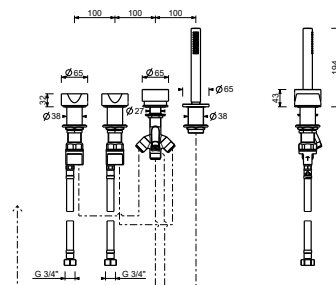

A267CX

Wannenrandmischer - Griffe aus WEIßEM CARRARA MARMOR

- ohne Auslauf
- Griffe
- 4-Loch
- Umsteller mit Drucktaste **2-Wege**
- Handbrause FIT
- Schlauch 150 cm
- 90° Keramikventil
- 3/4" Eingänge
- Versorgungsleitung/schläuche

Chrom	27 02 A267CX
Matt Gun Metal PVD	27 P5 A267CX
Matt British Gold PVD	27 P6 A267CX
Matt Copper PVD	27 P9 A267CX

Edelstahl gebürstet   **27 93 A267CX**