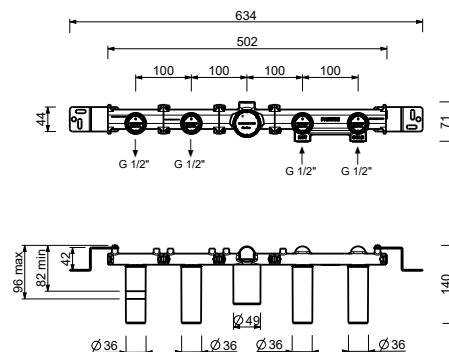

A819A

UP-Teil

44 00 A819A