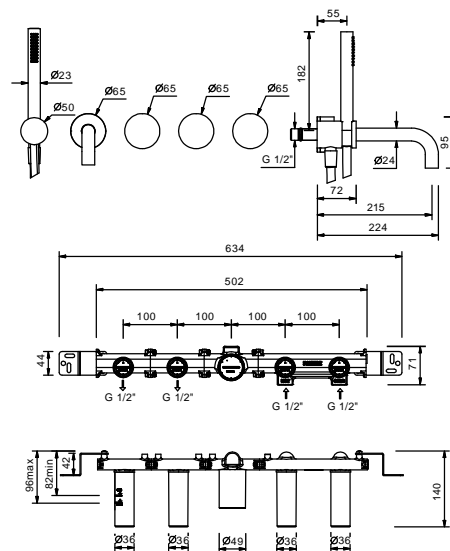

UP-Wannenmischer

- Achsabstand Auslauf 21,5 cm
- Griffe
- Drehumsteller **2-Wege**
- Handbrause FIT
- Wandbogen mit Brausehalter
- Schlauch PVC 150 cm
- 90° Keramikventil
- 1/2" Eingänge

A819B

AP-Teil

Chrom	27 02 A819B
Matt Gun Metal PVD	27 P5 A819B
Matt British Gold PVD	27 P6 A819B
Matt Copper PVD	27 P9 A819B

Edelstahl gebürstet   **27 93 A819B**