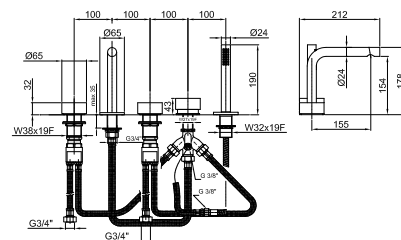

A265

Wannenrandmischer

- Achsabstand Auslauf 15,5 cm
- Griffe
- 5-Loch
- Umsteller mit Drucktaste **2-Wege**
- Handbrause FIT
- Schlauch 150 cm
- 90° Keramikventil
- 3/4" Eingänge
- Versorgungsleitung/schläuche

Chrom	27 02 A265
Matt Gun Metal PVD	27 P5 A265
Matt British Gold PVD	27 P6 A265
Matt Copper PVD	27 P9 A265

Edelstahl gebürstet   **27 93 A265**