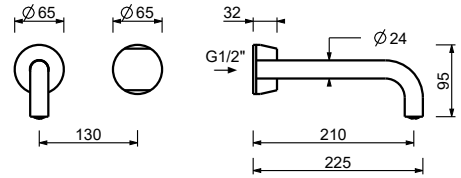

lead $\emptyset$ free

Wandwaschtischmischer - Griff aus SCHWARZEN MARQUINIA MARMOR

- Achsabstand Auslauf 21 cm
- Griff
- Wasserdurchflussbegrenzer auf 5 l/min bei 3 bar
- 1/2" Eingänge
- OHNE ABLAUF

A713BCY

AP-Teil

Chrom	27 02 A713BCY
Matt Gun Metal PVD	27 P5 A713BCY
Matt British Gold PVD	27 P6 A713BCY
Matt Copper PVD	27 P9 A713BCY

Edelstahl gebürstet   **27 93 A713BCY**