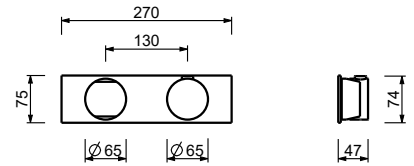

3/4" UP-Thermostatbrausemischer - Griff aus WEIßEM CARRARA MARMOR

- Griffe
- Drehumsteller **2-Wege** mit Absperrung
- nur für horizontale Montage
- 3/4" Eingänge

A972BCX

AP-Teil

Chrom	27 02 A972BCX
Matt Gun Metal PVD	27 P5 A972BCX
Matt British Gold PVD	27 P6 A972BCX
Matt Copper PVD	27 P9 A972BCX

Edelstahl gebürstet 27 93 A972BCX