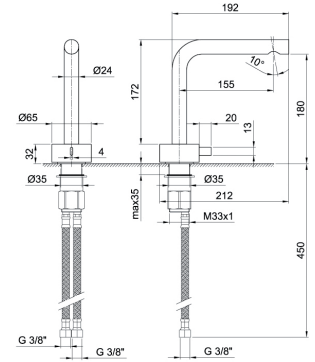

A004WF
lead $\emptyset$ free

1-Loch-Waschtischmischer

- H. 20,5 cm
- Achsabstand Auslauf 15,5 cm
- Griff
- Wasserdurchflussbegrenzer auf 5 l/min bei 3 bar
- Versorgungsleitung/schläuche
- OHNE ABLAUF

Chrom 27 02 A004WF
Matt Gun Metal PVD 27 P5 A004WF
Matt British Gold PVD 27 P6 A004WF
Matt Copper PVD 27 P9 A004WF

Edelstahl gebürstet 27 93 A004WF