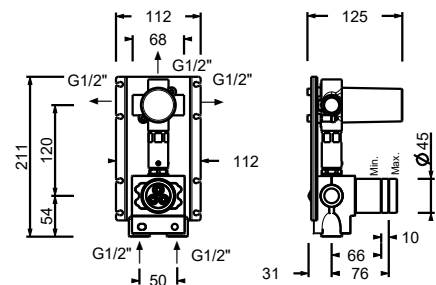

A587A

UP-Teil

17 00 A587A