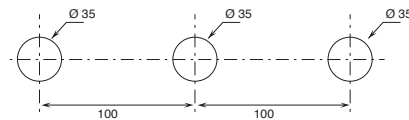

Technische Hinweise

AF/21 wird standardmäßig MIT GRIFF geliefert.

Wasch- und Bidet-Mischer sind mit einem einem **Perlator** bis zu 5 l/min ausgestattet.

- MISCHER MIT PROGRESSIVKARTUSCHE

Drehen Sie den Griff gegen den Uhrzeigersinn für den Wechsel von **kaltem > gemischtem > warmem Wasser**.

- MISCHER MIT STANDARDKARTUSCHE

Die Wassermenge wird durch Auf- und Abbewegen des Griffes **reguliert**.

Die Wassertemperatur wird durch Bewegen des Griffes nach rechts oder links **reguliert**.

BOHRLÖCHER FÜR ARMATUREN IN WASCHTISCHEN:

- Einloch-Waschtisch und Bidetmischer.

- 2-Griff-Waschtischarmaturen.

Art. A104WF

Art. A106WF

Art. A107WF

- 3-Loch-Waschtischarmaturen.

Art. A204WF

Art. A206WF

Art. A207WF

Der Duschthermostat 3/4" steht zur Verfügung:

- Art. A931B+D331A - 1 Ausgang

- Art. A972B+D372A - 2 Ausgänge

- Art. A973B+D373A - 3 Ausgänge

BEISPIEL:

Art. A973B+D373A

a) Drehumsteller mit Absperrung - Ausgehend von der Mittelstellung aktivieren Sie durch Drehen nach rechts den 1. Ausgang. Durch Drehen nach links aktivieren Sie den 2. und in der Folge den 3. Ausgang.

b) Temperatureinstellung.

Basismaterial: MESSING

Basismaterial: Edelstahl AISI 316/316 L

Oberflächen:

- 02 Chrom
- P5 Matt Gun Metal PVD
- P6 Matt British Gold PVD
- P9 Matt Copper PVD

Oberfläche:

- 93 Edelstahl gebürstet

* Ersatzteile, Zubehöre, verschiedene Artikel und Verlängerungen können in bestimmten Preislistenanteilen eingesehen werden