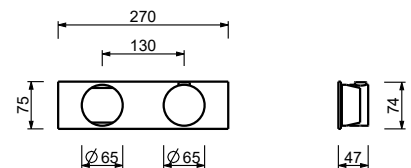

AP-Teil

Chrom	27 02 A973BCX
Matt Gun Metal PVD	27 P5 A973BCX
Matt British Gold PVD	27 P6 A973BCX
Matt Copper PVD	27 P9 A973BCX

Edelstahl gebürstet   **27 93 A973BCX**