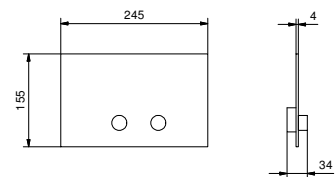

Edelstahl gebürstet 91 93 W216

8486

Brause mit Doppelfunktion

- für die WC-Reinigung
- für die Intimpflege in Kombination mit einem Brausemischer
- Wandbogen mit Brausehalter
- Absperrventil
- Basismaterial: Messing
- runde Rosette
- Schlauch PVC 120 cm
- 1/2" Eingang