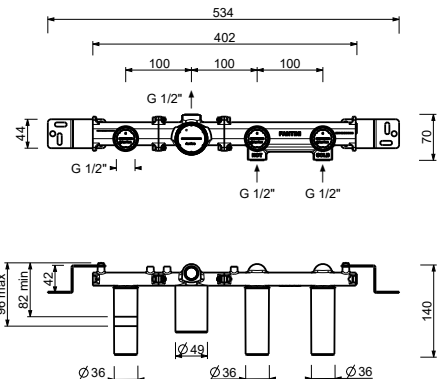

UP-Teil

44 00 A817A