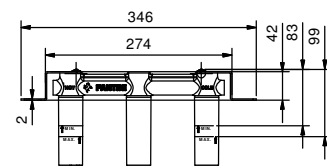

R010A

UP-Teil

44 00 R010A