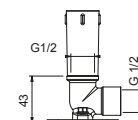

OPTIONAL: UP-Teil für Gipskarton

W046   91 00 W046