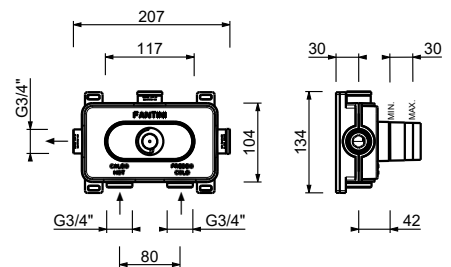

Edelstahl gebürstet **27 93 A900B**

D400A

UP-Teil

19 00 D400A

3/4" Absperrventil

- Griff
- 90° Keramikventil
- 3/4" Eingänge
- Schallschutz

A991B

AP-Teil