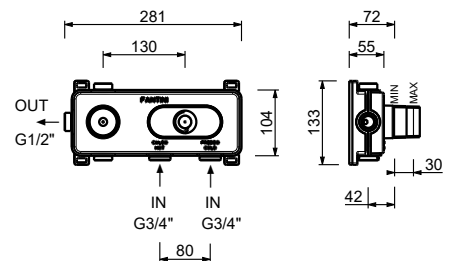

UP-Teil

19 00 D331A