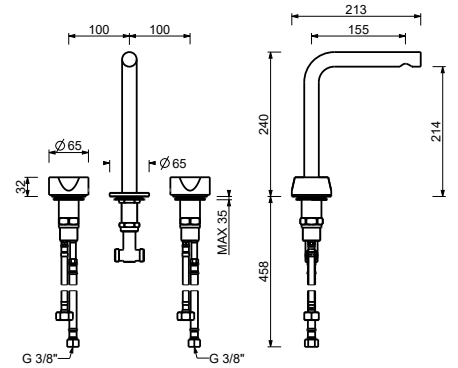

A206WFCX

lead $\emptyset$ free

3-Loch-Waschtischmischer hoch - Griffe aus WEIßEM CARRARA MARMOR

- H. 24 cm
- Achsabstand Auslauf 15,5 cm
- Griffe
- Wasserdurchflussbegrenzer auf 5 l/min bei 3 bar
- 90° Keramikventil
- Versorgungsleitung/schläuche
- OHNE ABLAUF

Chrom	27 02 A206WFCX
Matt Gun Metal PVD	27 P5 A206WFCX
Matt British Gold PVD	27 P6 A206WFCX
Matt Copper PVD	27 P9 A206WFCX

Edelstahl gebürstet 27 93 A206WFCX