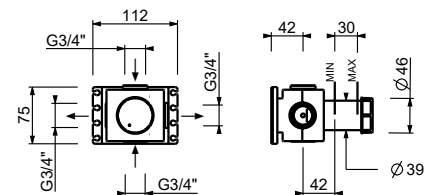

UP-Teil

19 00 D391A