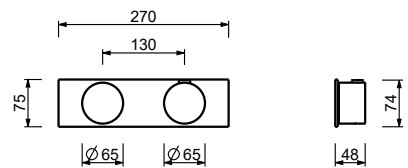

A972B

AP-Teil

Chrom	27 02 A972B
Matt Gun Metal PVD	27 P5 A972B
Matt British Gold PVD	27 P6 A972B
Matt Copper PVD	27 P9 A972B

Edelstahl gebürstet   **27 93 A972B**