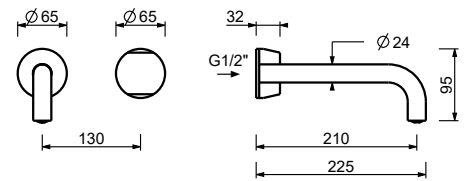

Edelstahl gebürstet **27 93 A713BCX**

A713A

UP-Teil

44 00 A713A

lead \emptyset free

Wandwaschtischmischer - Griff aus SCHWARZEN MARQUINIA MARMOR

- Achsabstand Auslauf 21 cm
- Griff
- Wasserdurchflussbegrenzer auf 5 l/min bei 3 bar
- 1/2" Eingänge
- OHNE ABLAUF