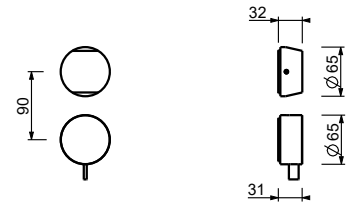

UP-Brausemischer - Griffe aus WEIßEM CARRARA MARMOR

- Griffe
- Drehumsteller **2-Wege**
- 1/2" Eingänge
- Schallschutz

A785BCX

AP-Teil

Chrom	27 02 A785BCX
Matt Gun Metal PVD	27 P5 A785BCX
Matt British Gold PVD	27 P6 A785BCX
Matt Copper PVD	27 P9 A785BCX

Edelstahl gebürstet   **27 93 A785BCX**