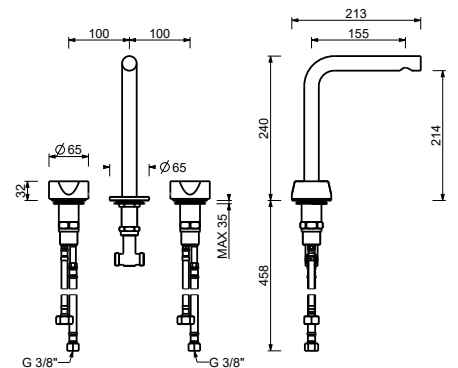

3-Loch-Waschtischmischer hoch - Griffe aus SCHWARZEN MARQUINIA MARMOR

- H. 24 cm
- Achsabstand Auslauf 15,5 cm
- Griffe
- Wasserdurchflussbegrenzer auf 5 l/min bei 3 bar
- 90° Keramikventil
- Versorgungsleitung/schläuche
- OHNE ABLAUF

Chrom	27 02 A206WFCY
Matt Gun Metal PVD	27 P5 A206WFCY
Matt British Gold PVD	27 P6 A206WFCY
Matt Copper PVD	27 P9 A206WFCY

Edelstahl gebürstet 27 93 A206WFCY