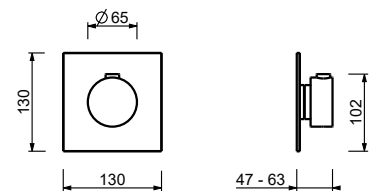

A900B

AP-Teil

Chrom	27 02 A900B
Matt Gun Metal PVD	27 P5 A900B
Matt British Gold PVD	27 P6 A900B
Matt Copper PVD	27 P9 A900B

Edelstahl gebürstet   **27 93 A900B**