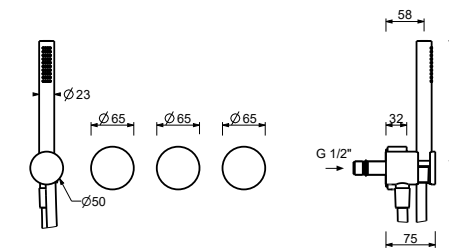

A817B

AP-Teil

Chrom	27 02 A817B
Matt Gun Metal PVD	27 P5 A817B
Matt British Gold PVD	27 P6 A817B
Matt Copper PVD	27 P9 A817B

Edelstahl gebürstet   **27 93 A817B**