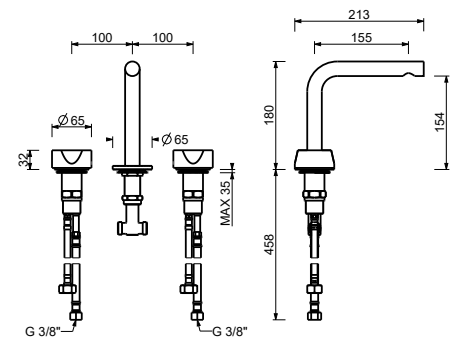

3-Loch-Waschtischmischer - Griffe aus WEIßEM CARRARA MARMOR

- H. 18 cm
- Achsabstand Auslauf 15,5 cm
- Griffe
- Wasserdurchflussbegrenzer auf 5 l/min bei 3 bar
- 90° Keramikventil
- Versorgungsleitung/schläuche
- OHNE ABLAUF

Chrom 27 02 A204WFCX
Matt Gun Metal PVD 27 P5 A204WFCX
Matt British Gold PVD 27 P6 A204WFCX
Matt Copper PVD 27 P9 A204WFCX

Edelstahl gebürstet 27 93 A204WFCX