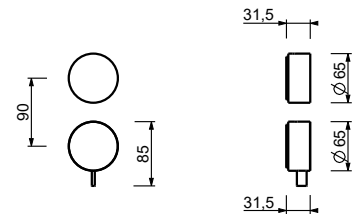

AP-Teil

Chrom	27 02 A785B
Matt Gun Metal PVD	27 P5 A785B
Matt British Gold PVD	27 P6 A785B
Matt Copper PVD	27 P9 A785B

Edelstahl gebürstet   **27 93 A785B**