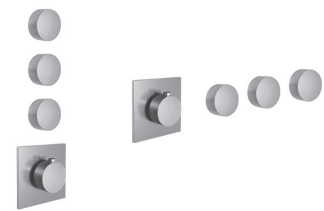

BEISPIEL FÜR KOMBINATIONEN - 3 AUSGÄNGE