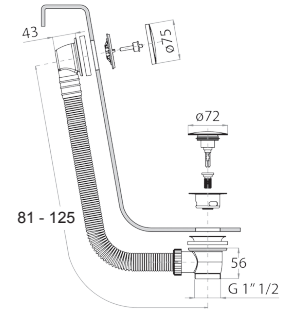

W001

Wannenablauf

- mit Griff
- MIT ABLAUF

Hinweis: vollständige Liste der Oberflächen bei dem Abschnitt Zubehör am Ende der Preisliste

Chrom	91 02 W001
Matt Gun Metal PVD	91 P5 W001
Matt British Gold PVD	91 P6 W001
Matt Copper PVD	91 P9 W001

Edelstahl gebürstet   **91 93 W001**

W002

Wannenablauf

- mit Griff
- Badewannengarnitur mit Überlauf
- MIT ABLAUF

Hinweis: vollständige Liste der Oberflächen bei dem Abschnitt Zubehör am Ende der Preisliste

Chrom	91 02 W002
Matt Gun Metal PVD	91 P5 W002
Matt British Gold PVD	91 P6 W002
Matt Copper PVD	91 P9 W002

Edelstahl gebürstet   **91 93 W002**

9325

Montageplatte für Wannenrandmischer

- Zierkappen
- Montageplatte
- ohne Abdeckplatte

Hinweis: Endmontage mit Revisionsabdeckmaterial

Chrom   91 02 9325

9670

Montageplatte für Wannenrandmischer

- Zierkappen
- Montageplatte
- ohne Abdeckplatte

Hinweis: Endmontage mit Revisionsabdeckmaterial

Chrom   91 02 9670