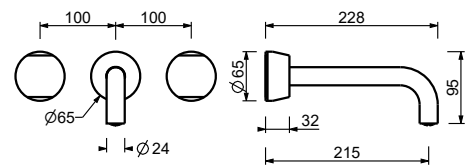

AP-Teil

Chrom	27 02 A813BCY
Matt Gun Metal PVD	27 P5 A813BCY
Matt British Gold PVD	27 P6 A813BCY
Matt Copper PVD	27 P9 A813BCY

Edelstahl gebürstet   **27 93 A813BCY**