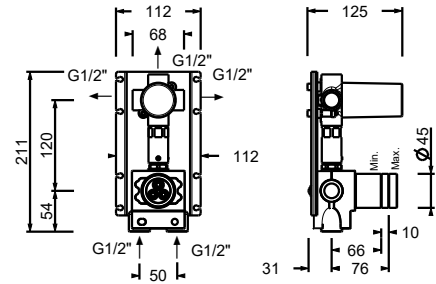

Edelstahl gebürstet **27 93 A587BCY**

A587A

UP-Teil

17 00 A587A

3/4" UP-Thermostatbrausemischer

- Griffe
- 1/2" **1 Ausgang**
- nur für horizontale Montage
- 3/4" Eingänge

A931B

AP-Teil