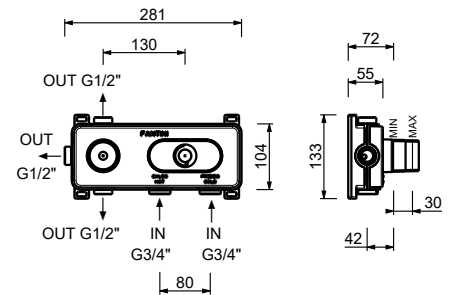

D373A

UP-Teil

19 00 D373A