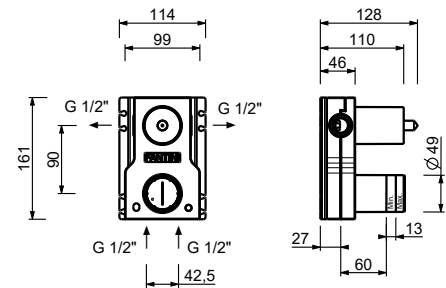

Edelstahl gebürstet **27 93 A785BCX**

A785A

UP-Teil

44 00 A785A

UP-Brausemischer - Griffe aus SCHWARZEN MARQUINIA MARMOR

- Griffe
- Drehumsteller **2-Wege**
- 1/2" Eingänge
- Schallschutz

A785BCY

AP-Teil