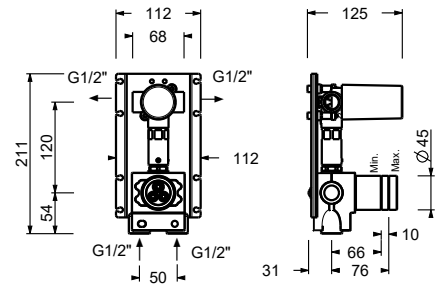

Edelstahl gebürstet **27 93 A585BCX**

A585A

UP-Teil

17 00 A585A

UP-Brausemischer - Griff aus SCHWARZEN MARQUINIA MARMOR

- Griffe
- Drehumsteller **2-Wege**
- mit ECO SYSTEM
- 1/2" Eingänge
- Schallschutz

A585BCY