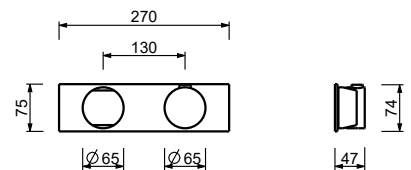

AP-Teil

Chrom	27 02 A931BCX
Matt Gun Metal PVD	27 P5 A931BCX
Matt British Gold PVD	27 P6 A931BCX
Matt Copper PVD	27 P9 A931BCX

Edelstahl gebürstet 27 93 A931BCX