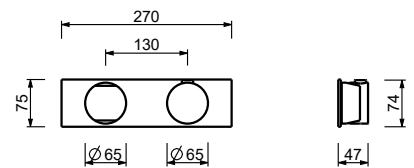

AP-Teil

Chrom	27 02 A972BCY
Matt Gun Metal PVD	27 P5 A972BCY
Matt British Gold PVD	27 P6 A972BCY
Matt Copper PVD	27 P9 A972BCY

Edelstahl gebürstet 27 93 A972BCY