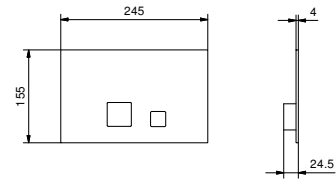

8402

Betätigungsplatte

- Basismaterial: Edelstahl
- Reliefknöpfen
- mit rundem Druckknopf
- kompatibel mit GEBERIT SIGMA8, SIGMA12
- ohne sichtbarer Befestigung

Hinweis: vollständige Liste der Oberflächen bei dem Abschnitt Zubehör am Ende der Preisliste

Edelstahl poliert	91 38 8402
Matt Gun Metal PVD	91 P5 8402
Matt British Gold PVD	91 P6 8402
Matt Copper PVD	91 P9 8402

Edelstahl gebürstet 91 93 8402

8403

Betätigungsplatte

- Basismaterial: Edelstahl
- flächenbündig
- mit quadratischem Druckknopf
- kompatibel mit GEBERIT SIGMA8, SIGMA12
- ohne sichtbarer Befestigung

Hinweis: vollständige Liste der Oberflächen bei dem Abschnitt Zubehör am Ende der Preisliste

Edelstahl poliert	91 38 8403
Matt Gun Metal PVD	91 P5 8403
Matt British Gold PVD	91 P6 8403
Matt Copper PVD	91 P9 8403

Edelstahl gebürstet 91 93 8403

W216

Betätigungsplatte

- Basismaterial: Edelstahl
- Reliefknöpfen
- mit rundem Druckknopf
- kompatibel mit TECEBOX OCTA II
- Mindesttiefe: siehe Einbauanleitung
- ohne sichtbarer Befestigung

Hinweis: vollständige Liste der Oberflächen bei dem Abschnitt Zubehör am Ende der Preisliste

Edelstahl poliert	91 38 W216
Matt Gun Metal PVD	91 P5 W216
Matt British Gold PVD	91 P6 W216
Matt Copper PVD	91 P9 W216

Edelstahl gebürstet 91 93 W216

8486

Brause mit Doppelfunktion

- für die WC-Reinigung
- für die Intimpflege in Kombination mit einem Brausemischer
- Wandbogen mit Brausehalter
- Absperrventil
- Basismaterial: Messing
- runde Rosette
- Schlauch PVC 120 cm
- 1/2" Eingang

N.B Nickel PVD gebürstet für Kombination mit Edelstahl-Serie

Chrom	91 02 8486
Nickel PVD Gebürstet	91 92 8486
Matt Gun Metal PVD	91 P5 8486
Matt British Gold PVD	91 P6 8486
Matt Copper PVD	91 P9 8486