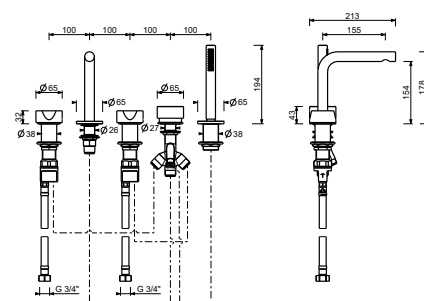

A265CX

Wannenrandmischer - Griffe aus WEIßEM CARRARA MARMOR

- Achsabstand Auslauf 15,5 cm
- Griffe
- 5-Loch
- Umsteller mit Drucktaste **2-Wege**
- Handbrause FIT
- Schlauch 150 cm
- 90° Keramikventil
- 3/4" Eingänge
- Versorgungsleitung/schläuche

Chrom	27 02 A265CX
Matt Gun Metal PVD	27 P5 A265CX
Matt British Gold PVD	27 P6 A265CX
Matt Copper PVD	27 P9 A265CX

Edelstahl gebürstet   **27 93 A265CX**