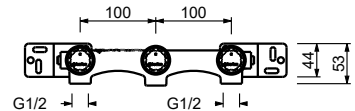

lead $\emptyset$ free

Wandwaschtischmischer - Griffe aus WEIßEM CARRARA MARMOR

- Achsabstand Auslauf 21,5 cm
- Griffe
- Wasserdurchflussbegrenzer auf 5 l/min bei 3 bar
- 90° Keramikventil
- 1/2" Eingänge
- OHNE ABLAUF

A813BCX

AP-Teil

Chrom	27 02 A813BCX
Matt Gun Metal PVD	27 P5 A813BCX
Matt British Gold PVD	27 P6 A813BCX
Matt Copper PVD	27 P9 A813BCX

Edelstahl gebürstet   **27 93 A813BCX**