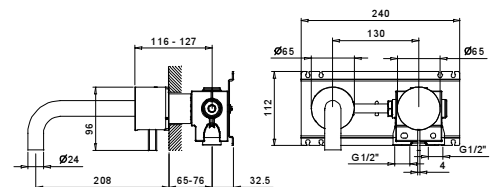

AP-Teil

Chrom	27 02 A613B
Matt Gun Metal PVD	27 P5 A613B
Matt British Gold PVD	27 P6 A613B
Matt Copper PVD	27 P9 A613B

Edelstahl gebürstet   **27 93 A613B**