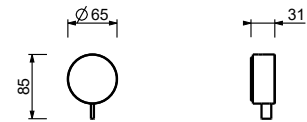

UP-Brausemischer

- Griff
- 1/2" **1 Ausgang**
- 1/2" Eingänge
- Schallschutz

A763B

AP-Teil

Chrom	27 02 A763B
Matt Gun Metal PVD	27 P5 A763B
Matt British Gold PVD	27 P6 A763B
Matt Copper PVD	27 P9 A763B

Edelstahl gebürstet   **27 93 A763B**