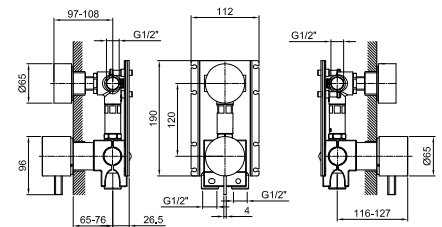

A585B

AP-Teil

Chrom	27 02 A585B
Matt Gun Metal PVD	27 P5 A585B
Matt British Gold PVD	27 P6 A585B
Matt Copper PVD	27 P9 A585B

Edelstahl gebürstet **27 93 A585B**

A585A

UP-Teil

17 00 A585A

UP-Brausemischer - Griff aus WEIßEM CARRARA MARMOR