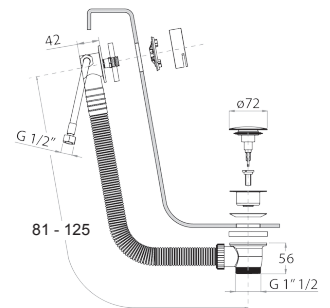

W001

Wannenablauf

- mit Griff
- MIT ABLAUF

Hinweis: vollständige Liste der Oberflächen bei dem Abschnitt Zubehör am Ende der Preisliste

Chrom	91 02 W001
Matt Gun Metal PVD	91 P5 W001
Matt British Gold PVD	91 P6 W001
Matt Copper PVD	91 P9 W001

Edelstahl gebürstet   **91 93 W001**

W002

Wannenablauf

- mit Griff
- Badewannengarnitur mit Überlauf
- MIT ABLAUF

Hinweis: vollständige Liste der Oberflächen bei dem Abschnitt Zubehör am Ende der Preisliste

Chrom	91 02 W002
Matt Gun Metal PVD	91 P5 W002
Matt British Gold PVD	91 P6 W002
Matt Copper PVD	91 P9 W002

Edelstahl gebürstet   **91 93 W002**

9325

Montageplatte für Wannenrandmischer

- Zierkappen
- Montageplatte
- ohne Abdeckplatte

Hinweis: Endmontage mit Revisionsabdeckmaterial

Chrom   91 02 9325

9670

Montageplatte für Wannenrandmischer

- Zierkappen
- Montageplatte
- ohne Abdeckplatte

Hinweis: Endmontage mit Revisionsabdeckmaterial

Chrom   91 02 9670