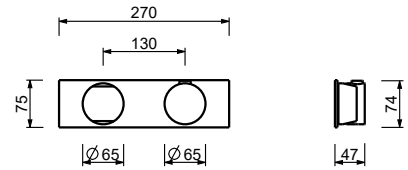

3/4" UP-Thermostatbrausemischer - Griff aus SCHWARZEN MARQUINIA MARMOR

- Griffe
- 1/2" **1 Ausgang**
- nur für horizontale Montage
- 3/4" Eingänge

A931BCY

AP-Teil

Chrom	27 02 A931BCY
Matt Gun Metal PVD	27 P5 A931BCY
Matt British Gold PVD	27 P6 A931BCY
Matt Copper PVD	27 P9 A931BCY

Edelstahl gebürstet   **27 93 A931BCY**