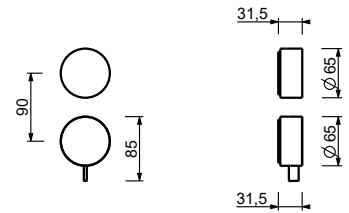

UP-Brausemischer

- Griffe
- Drehumsteller **3-Wege**
- 1/2" Eingänge
- Schallschutz

A787B

AP-Teil

Chrom	27 02 A787B
Matt Gun Metal PVD	27 P5 A787B
Matt British Gold PVD	27 P6 A787B
Matt Copper PVD	27 P9 A787B

Edelstahl gebürstet   **27 93 A787B**