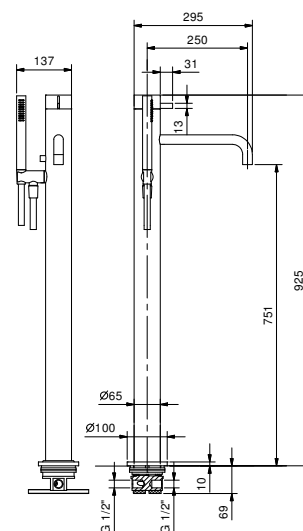

A036A

UP-Teil

17 00 A036A