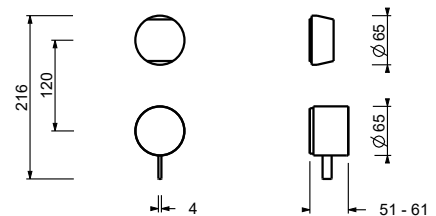

A587BCX

AP-Teil

Chrom	27 02 A587BCX
Matt Gun Metal PVD	27 P5 A587BCX
Matt British Gold PVD	27 P6 A587BCX
Matt Copper PVD	27 P9 A587BCX

Edelstahl gebürstet   **27 93 A587BCX**