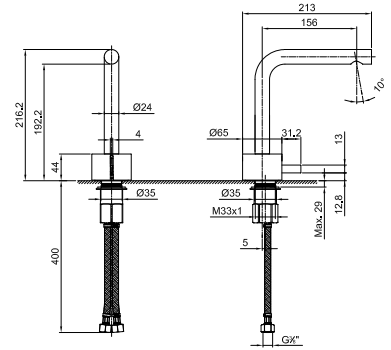

Edelstahl gebürstet 27 93 A504WF

A506WF
lead \emptyset free

1-Loch-Waschtischmischer hoch

- H. 27,5 cm
- Achsabstand Auslauf 15,5 cm
- Griff
- Wasserdurchflussbegrenzer auf 5 l/min bei 3 bar
- Versorgungsleitung/schläuche
- OHNE ABLAUF