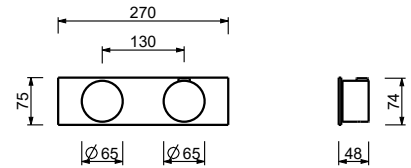

3/4" UP-Thermostatbrausemischer

- Griffe
- Drehumsteller **3-Wege** mit Absperrung
- nur für horizontale Montage
- 3/4" Eingänge

A973B

AP-Teil

Chrom	27 02 A973B
Matt Gun Metal PVD	27 P5 A973B
Matt British Gold PVD	27 P6 A973B
Matt Copper PVD	27 P9 A973B

Edelstahl gebürstet   **27 93 A973B**