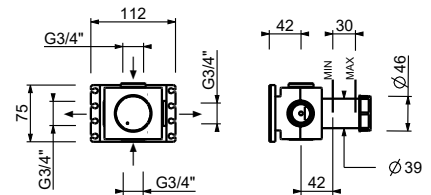

Edelstahl gebürstet **27 93 A991BCY**

D391A

UP-Teil

19 00 D391A

W213

OPTIONAL - "Easy Fix" System

- Platte und Verbindungen
- für einfache horizontale oder vertikale Thermostatmontage
 - für Montage Art D400A / D391A - **1 Ausgang**
 - für Montage Art D400A / D391A (2Stk) - **2 Ausgänge**