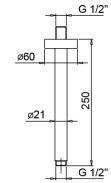

8058

Brausearm

- Länge 25 cm
- runde Rosette
- Deckenmontage
- 1/2" Eingang

Chrom	81 02 8058
Matt Gun Metal PVD	81 P5 8058
Matt British Gold PVD	81 P6 8058
Matt Copper PVD	81 P9 8058

Edelstahl gebürstet 81 93 8058

OPTIONAL: UP-Teil für Gipskarton

W046 91 00 W046