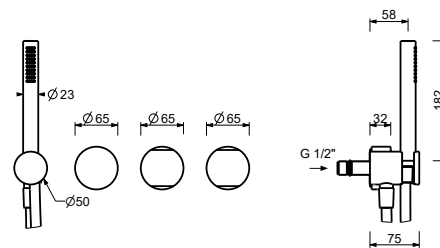

AP-Teil

Chrom	27 02 A817BCY
Matt Gun Metal PVD	27 P5 A817BCY
Matt British Gold PVD	27 P6 A817BCY
Matt Copper PVD	27 P9 A817BCY

Edelstahl gebürstet   **27 93 A817BCY**