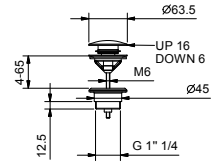

8434

Ablauf

- 1" 1/4
- Druckverschluss
- für Waschbecken ohne Überlaufloch
- für Waschbecken mit Überlaufloch
- Universell

Hinweis: vollständige Liste der Oberflächen bei dem Abschnitt Zubehör am Ende der Preisliste

Chrom	91 02 8434
Matt Gun Metal PVD	91 P5 8434
Matt British Gold PVD	91 P6 8434
Matt Copper PVD	91 P9 8434

Edelstahl gebürstet 91 93 8434