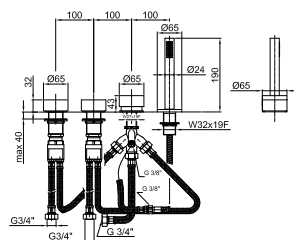

A267

Wannenrandmischer

- ohne Auslauf
- Griffe
- 4-Loch
- Umsteller mit Drucktaste **2-Wege**
- Handbrause FIT
- Schlauch 150 cm
- 90° Keramikventil
- 3/4" Eingänge
- Versorgungsleitung/schläuche

Chrom	27 02 A267
Matt Gun Metal PVD	27 P5 A267
Matt British Gold PVD	27 P6 A267
Matt Copper PVD	27 P9 A267

Edelstahl gebürstet   **27 93 A267**