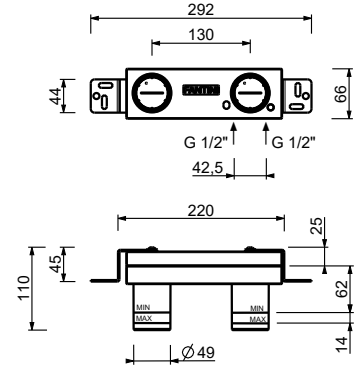

UP-Teil

44 00 A713A