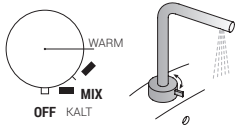

Technische Hinweise

AF/21 wird standardmäßig MIT GRIFF geliefert.

Wasch- und Bidet-Mischer sind mit einem einem **Perlator** bis zu 5 l/min ausgestattet.

- MISCHER MIT PROGRESSIVKARTUSCHE

Drehen Sie den Griff gegen den Uhrzeigersinn für den Wechsel von **kaltem > gemischtem > warmem Wasser**.