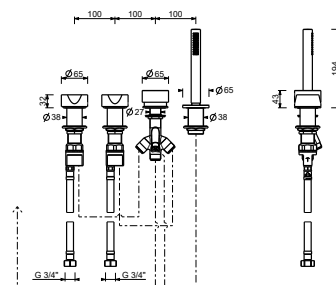

A267CY

Wannenrandmischer - Griffe aus SCHWARZEN MARQUINIA MARMOR

- ohne Auslauf
- Griffe
- 4-Loch
- Umsteller mit Drucktaste **2-Wege**
- Handbrause FIT
- Schlauch 150 cm
- 90° Keramikventil
- 3/4" Eingänge
- Versorgungsleitung/schläuche

Chrom	27 02 A267CY
Matt Gun Metal PVD	27 P5 A267CY
Matt British Gold PVD	27 P6 A267CY
Matt Copper PVD	27 P9 A267CY

Edelstahl gebürstet   **27 93 A267CY**