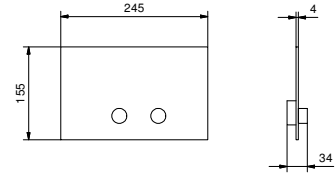

8402

Betätigungsplatte

- Basismaterial: Edelstahl
- Reliefknöpfen
- mit rundem Druckknopf
- kompatibel mit GEBERIT SIGMA8, SIGMA12
- ohne sichtbarer Befestigung

Hinweis: vollständige Liste der Oberflächen bei dem Abschnitt Zubehör am Ende der Preisliste

Edelstahl poliert	91 38 8402
Matt Gun Metal PVD	91 P5 8402
Matt British Gold PVD	91 P6 8402
Matt Copper PVD	91 P9 8402

Edelstahl gebürstet 91 93 8402

8403

Betätigungsplatte

- Basismaterial: Edelstahl
- flächenbündig
- mit quadratischem Druckknopf
- kompatibel mit GEBERIT SIGMA8, SIGMA12
- ohne sichtbarer Befestigung

Hinweis: vollständige Liste der Oberflächen bei dem Abschnitt Zubehör am Ende der Preisliste

Edelstahl poliert	91 38 8403
Matt Gun Metal PVD	91 P5 8403
Matt British Gold PVD	91 P6 8403
Matt Copper PVD	91 P9 8403

Edelstahl gebürstet 91 93 8403

W216

Betätigungsplatte

- Basismaterial: Edelstahl
- Reliefknöpfen
- mit rundem Druckknopf
- kompatibel mit TECEBOX OCTA II
- Mindesttiefe: siehe Einbauanleitung
- ohne sichtbarer Befestigung

Hinweis: vollständige Liste der Oberflächen bei dem Abschnitt Zubehör am Ende der Preisliste

Edelstahl poliert	91 38 W216
Matt Gun Metal PVD	91 P5 W216
Matt British Gold PVD	91 P6 W216
Matt Copper PVD	91 P9 W216

Edelstahl gebürstet 91 93 W216

8486

Brause mit Doppelfunktion

- für die WC-Reinigung
- für die Intimpflege in Kombination mit einem Brausemischer
- Wandbogen mit Brausehalter
- Absperrventil
- Basismaterial: Messing
- runde Rosette
- Schlauch PVC 120 cm
- 1/2" Eingang

N.B Nickel PVD gebürstet für Kombination mit Edelstahl-Serie

Chrom	91 02 8486
Nickel PVD Gebürstet	91 92 8486
Matt Gun Metal PVD	91 P5 8486
Matt British Gold PVD	91 P6 8486
Matt Copper PVD	91 P9 8486