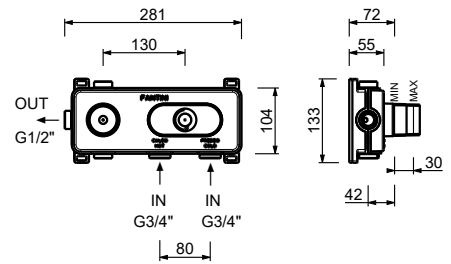

D331A

UP-Teil

19 00 D331A