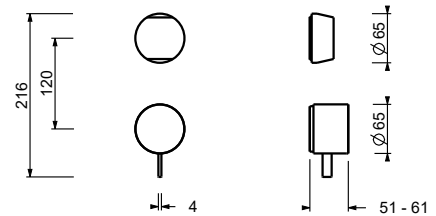

A585BCY

AP-Teil

Chrom	27 02 A585BCY
Matt Gun Metal PVD	27 P5 A585BCY
Matt British Gold PVD	27 P6 A585BCY
Matt Copper PVD	27 P9 A585BCY

Edelstahl gebürstet   **27 93 A585BCY**