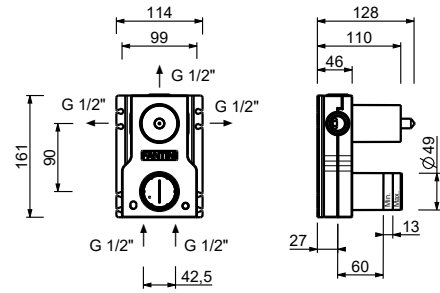

Edelstahl gebürstet **27 93 A787BCY**

A787A

UP-Teil

44 00 A787A

UP-Brausemischer

- 1/2" **1 Ausgang**
- Griff
- 1/2" Eingänge
- Schallschutz

A563B

AP-Teil