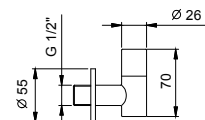

8434

Ablauf

- 1" 1/4
- Druckverschluss
- für Waschbecken ohne Überlaufloch
- für Waschbecken mit Überlaufloch
- Universell

Hinweis: vollständige Liste der Oberflächen bei dem Abschnitt Zubehör am Ende der Preisliste

Chrom	91 02 8434
Matt Gun Metal PVD	91 P5 8434
Matt British Gold PVD	91 P6 8434
Matt Copper PVD	91 P9 8434

Edelstahl gebürstet 91 93 8434

8435

Ablauf

- 1" 1/4
- für Waschbecken ohne Überlaufloch
- für Waschbecken mit Überlaufloch
- offener Abfluss
- Universell

Hinweis: vollständige Liste der Oberflächen bei dem Abschnitt Zubehör am Ende der Preisliste

Chrom	91 02 8435
Matt Gun Metal PVD	91 P5 8435
Matt British Gold PVD	91 P6 8435
Matt Copper PVD	91 P9 8435

Edelstahl gebürstet 91 93 8435

9234

Flaschensiphon

- 1" 1/4
- für Waschbecken

Hinweis: vollständige Liste der Oberflächen bei dem Abschnitt Zubehör am Ende der Preisliste

Chrom	91 02 9234
Matt Gun Metal PVD	91 P5 9234
Matt British Gold PVD	91 P6 9234
Matt Copper PVD	91 P9 9234

Edelstahl gebürstet 91 93 9234

8364

Paar Eckventile

- mit Absperrventil
- leicht zu reinigende Filter
- 1/2" Eingang

Hinweis: vollständige Liste der Oberflächen bei dem Abschnitt Zubehör am Ende der Preisliste

Chrom	91 02 8364
Matt Gun Metal PVD	91 P5 8364
Matt British Gold PVD	91 P6 8364
Matt Copper PVD	91 P9 8364

Edelstahl gebürstet 91 93 8364