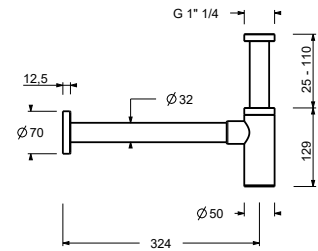

Flaschensiphon

- 1" 1/4
- für Waschbecken

Hinweis: vollständige Liste der Oberflächen bei dem Abschnitt Zubehör am Ende der Preisliste

Chrom	91 02 9234
Matt Gun Metal PVD	91 P5 9234
Matt British Gold PVD	91 P6 9234
Matt Copper PVD	91 P9 9234

Edelstahl gebürstet 91 93 9234