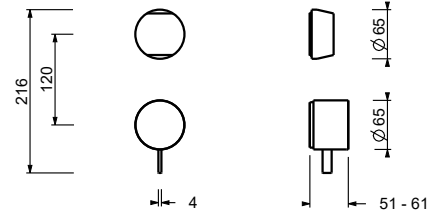

UP-Brausemischer - Griff aus SCHWARZEN MARQUINIA MARMOR

- Griffe
- Drehumsteller **3-Wege**
- mit ECO SYSTEM
- 1/2" Eingänge
- Schallschutz

A587BCY

AP-Teil

Chrom	27 02 A587BCY
Matt Gun Metal PVD	27 P5 A587BCY
Matt British Gold PVD	27 P6 A587BCY
Matt Copper PVD	27 P9 A587BCY

Edelstahl gebürstet   **27 93 A587BCY**