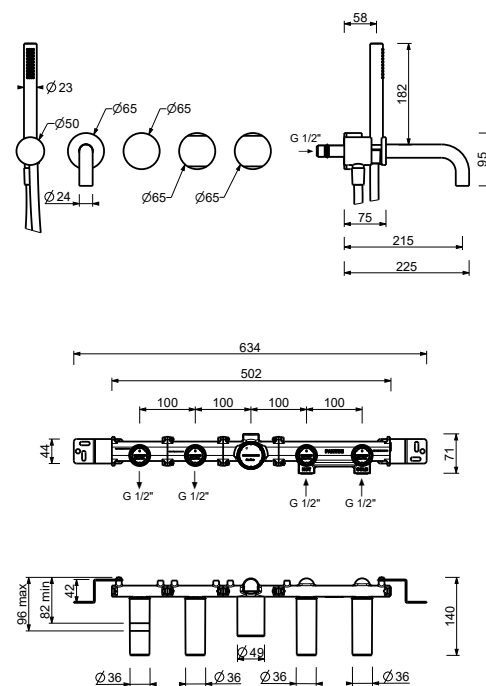

AP-Teil

Chrom	27 02 A819BCX
Matt Gun Metal PVD	27 P5 A819BCX
Matt British Gold PVD	27 P6 A819BCX
Matt Copper PVD	27 P9 A819BCX

Edelstahl gebürstet   **27 93 A819BCX**