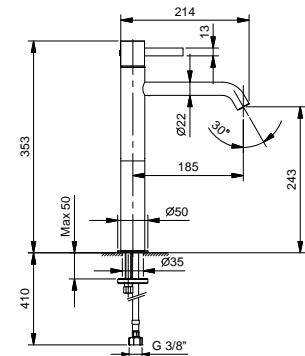

A706WF
lead $\emptyset$ free

1-Loch-Waschtischmischer hoch

- Achsabstand Auslauf 18,5 cm
- Griff
- Wasserdurchflussbegrenzer auf 5 l/min bei 3 bar
- Versorgungsleitung/schläuche
- OHNE ABLAUF

Chrom 27 02 A706WF
Matt Gun Metal PVD 27 P5 A706WF
Matt British Gold PVD 27 P6 A706WF
Matt Copper PVD 27 P9 A706WF

Edelstahl gebürstet 27 93 A706WF