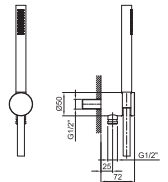

Brauseset

- Handbrause FIT
- Wandbogen mit Brausehalter
- Schlauch PVC 150 cm
- 1/2" Eingang

Chrom	81 02 8061
Matt Gun Metal PVD	81 P5 8061
Matt British Gold PVD	81 P6 8061
Matt Copper PVD	81 P9 8061

Edelstahl gebürstet 81 93 8061