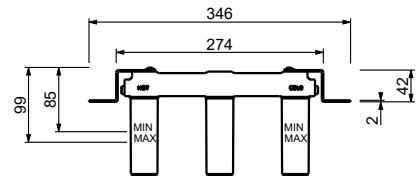

lead $\emptyset$ free

Wandwaschtischmischer - Griffe aus WEIßEM CARRARA MARMOR

- Achsabstand Auslauf 21,5 cm
- Griffe
- Wasserdurchflussbegrenzer auf 5 l/min bei 3 bar
- 90° Keramikventil
- 1/2" Eingänge
- OHNE ABLAUF

A813BCX

AP-Teil

Chrom	27 02 A813BCX
Matt Gun Metal PVD	27 P5 A813BCX
Matt British Gold PVD	27 P6 A813BCX
Matt Copper PVD	27 P9 A813BCX

Edelstahl gebürstet   **27 93 A813BCX**