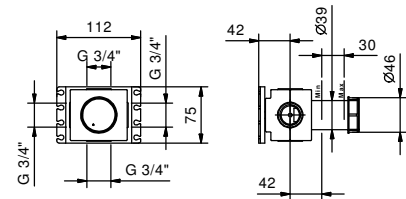

UP-Teil

19 00 D391A