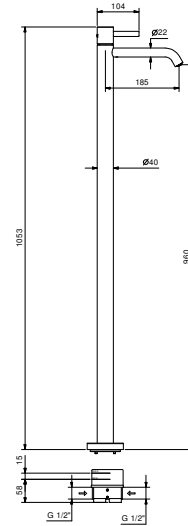

lead $\varnothing$ free

Bodenstand-Waschtismischer

- Achsabstand Auslauf 18,5 cm
- Griff
- Wasserdurchflussbegrenzer auf 5 l/min bei 3 bar
- 1/2" Eingänge
- OHNE ABLAUF

A736B

AP-Teil

Chrom	27 02 A736B
Matt Gun Metal PVD	27 P5 A736B
Matt British Gold PVD	27 P6 A736B
Matt Copper PVD	27 P9 A736B

Edelstahl gebürstet   **27 93 A736B**

3336A

UP-Teil

19 00 3336A