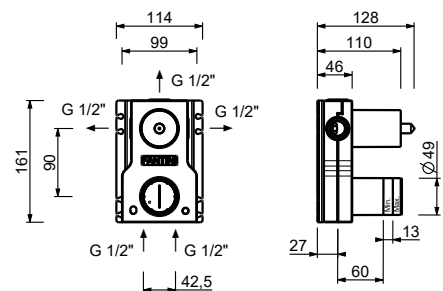

UP-Teil

44 00 A787A