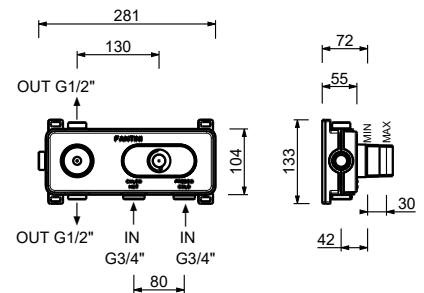

Edelstahl gebürstet **27 93 A972B**

D372A

UP-Teil

19 00 D372A

3/4" UP-Thermostatbrausemischer - Griff aus WEIßEM CARRARA MARMOR

- Griffe
- Drehumsteller **2-Wege** mit Absperrung
- nur für horizontale Montage
- 3/4" Eingänge