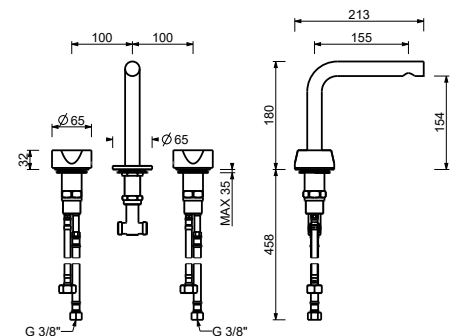

3-Loch-Waschtischmischer - Griffe aus SCHWARZEN MARQUINIA MARMOR

- H. 18 cm
- Achsabstand Auslauf 15,5 cm
- Griffe
- Wasserdurchflussbegrenzer auf 5 l/min bei 3 bar
- 90° Keramikventil
- Versorgungsleitung/schläuche
- OHNE ABLAUF

Chrom 27 02 A204WFCY
Matt Gun Metal PVD 27 P5 A204WFCY
Matt British Gold PVD 27 P6 A204WFCY
Matt Copper PVD 27 P9 A204WFCY

Edelstahl gebürstet 27 93 A204WFCY