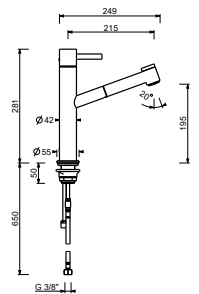

A753F
lead $\emptyset$ free

1-Loch-Küchenmischer

- Achsabstand Auslauf 22 cm
- Griff
- Schwenkauslauf
- herausziehbare Handbrause, einstrahlig
- Wasserdurchflussbegrenzer auf 8 l/min bei 3 bar
- Versorgungsleitung/schläuche
- OHNE ABLAUF

Chrom	27 02 A753F
Matt Gun Metal PVD	27 P5 A753F
Matt British Gold PVD	27 P6 A753F
Matt Copper PVD	27 P9 A753F

Edelstahl gebürstet   **27 93 A753F**

A754F
lead $\emptyset$ free

1-Loch-Küchenmischer

- Achsabstand Auslauf 21,5 cm
- Griff
- Schwenkauslauf
- herausziehbare Brause mit zwei Brausefunktionen
- Wasserdurchflussbegrenzer auf 8 l/min bei 3 bar
- Versorgungsleitung/schläuche
- OHNE ABLAUF

Chrom	27 02 A754F
Matt Gun Metal PVD	27 P5 A754F
Matt British Gold PVD	27 P6 A754F
Matt Copper PVD	27 P9 A754F

Edelstahl gebürstet   **27 93 A754F**