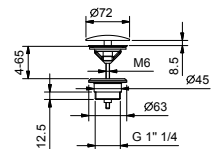

Ablauf

- 1" 1/4
- für Waschbecken ohne Überlaufloch
- für Waschbecken mit Überlaufloch
- offener Abfluss
- Universell

Hinweis: vollständige Liste der Oberflächen bei dem Abschnitt Zubehör am Ende der Preisliste

Chrom	91 02 8435
Matt Gun Metal PVD	91 P5 8435
Matt British Gold PVD	91 P6 8435
Matt Copper PVD	91 P9 8435

Edelstahl gebürstet 91 93 8435