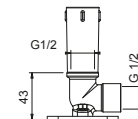

OPTIONAL: UP-Teil für Gipskarton

W046   91 00 W046