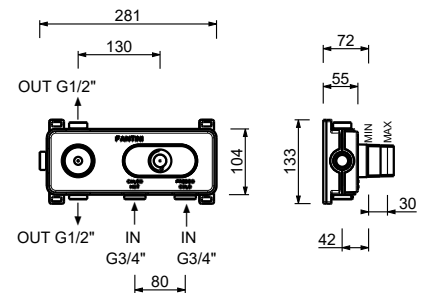

Edelstahl gebürstet 27 93 A972BCY

D372A

UP-Teil

19 00 D372A

3/4" UP-Thermostatbrausemischer

- Griffe
- Drehumsteller **3-Wege** mit Absperrung
- nur für horizontale Montage
- 3/4" Eingänge

A973B

AP-Teil