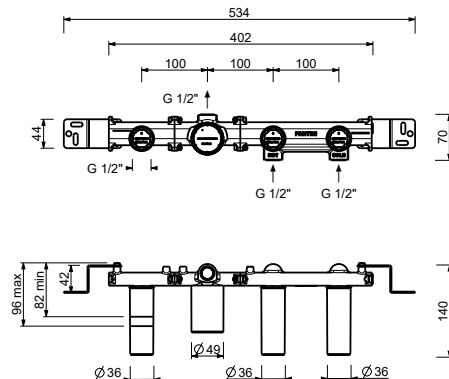

Edelstahl gebürstet **27 93 A817B**

A817A

UP-Teil

44 00 A817A

UP-Wannenmischer - Griffe aus WEIßEM CARRARA MARMOR

- ohne Auslauf
- Griffe
- Drehumsteller **2-Wege**
- Handbrause FIT
- Wandbogen mit Brausehalter
- Schlauch PVC 150 cm
- 90° Keramikventil
- 1/2" Eingänge