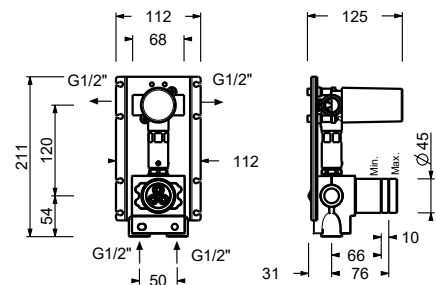

A585A

UP-Teil

17 00 A585A