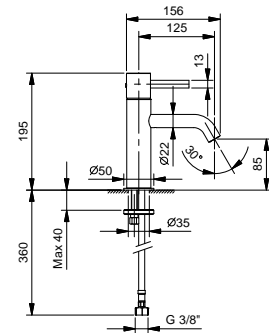

A704WF
lead $\emptyset$ free

1-Loch-Waschtischmischer

- Achsabstand Auslauf 12,5 cm
- Griff
- Wasserdurchflussbegrenzer auf 5 l/min bei 3 bar
- Versorgungsleitung/schläuche
- OHNE ABLAUF

Chrom 27 02 A704WF
Matt Gun Metal PVD 27 P5 A704WF
Matt British Gold PVD 27 P6 A704WF
Matt Copper PVD 27 P9 A704WF

Edelstahl gebürstet 27 93 A704WF