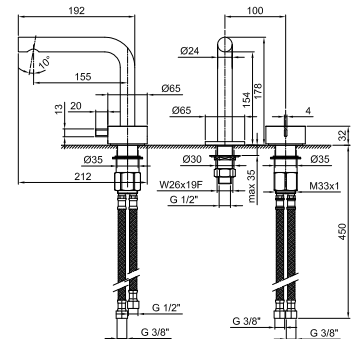

A104WF
lead $\emptyset$ free

2-Loch-Waschtischmischer

- H. 18 cm
- Achsabstand Auslauf 15,5 cm
- Griff
- Wasserdurchflussbegrenzer auf 5 l/min bei 3 bar
- Versorgungsleitung/schläuche
- OHNE ABLAUF

Chrom 27 02 A104WF
Matt Gun Metal PVD 27 P5 A104WF
Matt British Gold PVD 27 P6 A104WF
Matt Copper PVD 27 P9 A104WF

Edelstahl gebürstet 27 93 A104WF