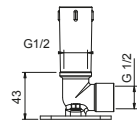

8058

Brausearm

- Länge 25 cm
- runde Rosette
- Deckenmontage
- 1/2" Eingang

Chrom	81 02 8058
Matt Gun Metal PVD	81 P5 8058
Matt British Gold PVD	81 P6 8058
Matt Copper PVD	81 P9 8058

Edelstahl gebürstet 81 93 8058

OPTIONAL: UP-Teil für Gipskarton

W046 91 00 W046