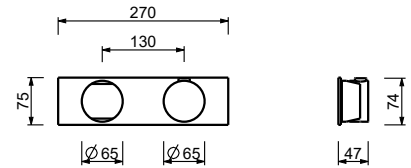

3/4" UP-Thermostatbrausemischer - Griff aus SCHWARZEN MARQUINIA MARMOR

- Griffe
- Drehumsteller **3-Wege** mit Absperrung
- nur für horizontale Montage
- 3/4" Eingänge

A973BCY

AP-Teil

Chrom	27 02 A973BCY
Matt Gun Metal PVD	27 P5 A973BCY
Matt British Gold PVD	27 P6 A973BCY
Matt Copper PVD	27 P9 A973BCY

Edelstahl gebürstet   **27 93 A973BCY**