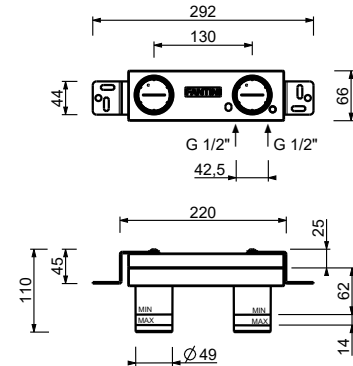

UP-Teil

44 00 A713A