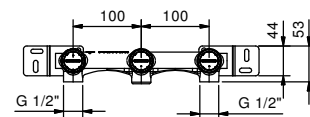

A813B

AP-Teil

Chrom	27 02 A813B
Matt Gun Metal PVD	27 P5 A813B
Matt British Gold PVD	27 P6 A813B
Matt Copper PVD	27 P9 A813B

Edelstahl gebürstet 27 93 A813B