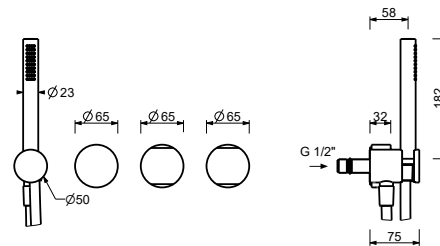

UP-Wannenmischer - Griffe aus WEIßEM CARRARA MARMOR

- ohne Auslauf
- Griffe
- Drehumsteller **2-Wege**
- Handbrause FIT
- Wandbogen mit Brausehalter
- Schlauch PVC 150 cm
- 90° Keramikventil
- 1/2" Eingänge

A817BCX

AP-Teil

Chrom	27 02 A817BCX
Matt Gun Metal PVD	27 P5 A817BCX
Matt British Gold PVD	27 P6 A817BCX
Matt Copper PVD	27 P9 A817BCX

Edelstahl gebürstet   **27 93 A817BCX**