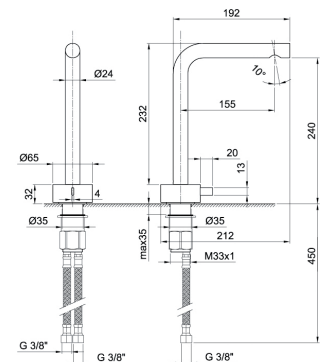

A006WF
lead $\emptyset$ free

1-Loch-Waschtischmischer hoch

- H. 26,5 cm
- Achsabstand Auslauf 15,5 cm
- Griff
- Wasserdurchflussbegrenzer auf 5 l/min bei 3 bar
- Versorgungsleitung/schläuche
- OHNE ABLAUF

Chrom 27 02 A006WF
Matt Gun Metal PVD 27 P5 A006WF
Matt British Gold PVD 27 P6 A006WF
Matt Copper PVD 27 P9 A006WF

Edelstahl gebürstet 27 93 A006WF