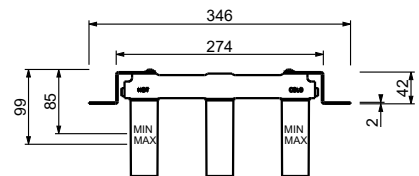

AP-Teil

Chrom	27 02 A813BCY
Matt Gun Metal PVD	27 P5 A813BCY
Matt British Gold PVD	27 P6 A813BCY
Matt Copper PVD	27 P9 A813BCY

Edelstahl gebürstet   **27 93 A813BCY**