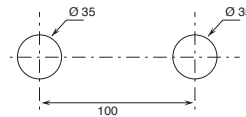

- 3-Loch-Waschtischarmaturen.

Art. A204WF

Art. A206WF

Art. A207WF