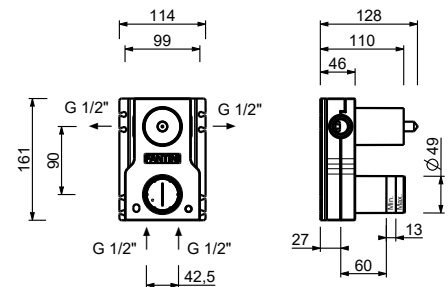

AP-Teil

Chrom	27 02 A785B
Matt Gun Metal PVD	27 P5 A785B
Matt British Gold PVD	27 P6 A785B
Matt Copper PVD	27 P9 A785B

Edelstahl gebürstet   **27 93 A785B**