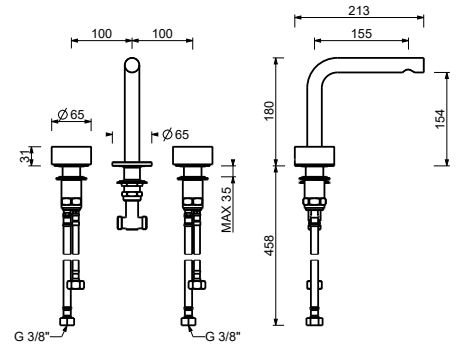

A204WF
lead $\emptyset$ free

3-Loch-Waschtischmischer

- H. 18 cm
- Achsabstand Auslauf 15,5 cm
- Griffe
- Wasserdurchflussbegrenzer auf 5 l/min bei 3 bar
- 90° Keramikventil
- Versorgungsleitung/schläuche
- OHNE ABLAUF

Chrom 27 02 A204WF
Matt Gun Metal PVD 27 P5 A204WF
Matt British Gold PVD 27 P6 A204WF
Matt Copper PVD 27 P9 A204WF

Edelstahl gebürstet 27 93 A204WF