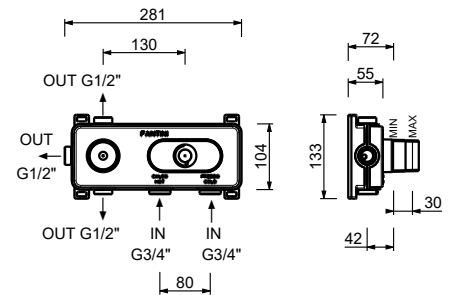

UP-Teil

19 00 D373A