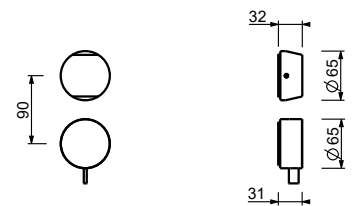

A785BCY

AP-Teil

Chrom	27 02 A785BCY
Matt Gun Metal PVD	27 P5 A785BCY
Matt British Gold PVD	27 P6 A785BCY
Matt Copper PVD	27 P9 A785BCY

Edelstahl gebürstet   **27 93 A785BCY**