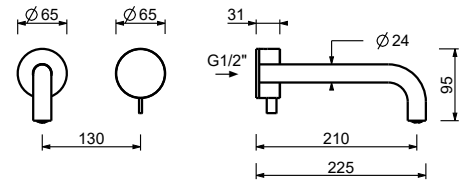

lead $\varnothing$ free

Wandwaschtischmischer

- Achsabstand Auslauf 21 cm
- Griff
- Wasserdurchflussbegrenzer auf 5 l/min bei 3 bar
- 1/2" Eingänge
- OHNE ABLAUF

A713B

AP-Teil

Chrom	27 02 A713B
Matt Gun Metal PVD	27 P5 A713B
Matt British Gold PVD	27 P6 A713B
Matt Copper PVD	27 P9 A713B

Edelstahl gebürstet   **27 93 A713B**