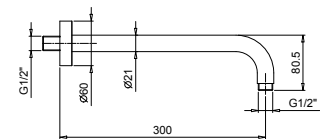

8080

Brausearm

- Länge 30 cm
- runde Rosette
- Wandmontage
- 1/2" Eingang

Chrom	81 02 8080
Matt Gun Metal PVD	81 P5 8080
Matt British Gold PVD	81 P6 8080
Matt Copper PVD	81 P9 8080

Edelstahl gebürstet **81 93 8080**