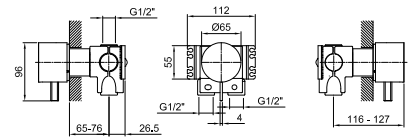

UP-Brausemischer

- 1/2" **1 Ausgang**
- Griff
- 1/2" Eingänge
- Schallschutz

A563B

AP-Teil

Chrom	27 02 A563B
Matt Gun Metal PVD	27 P5 A563B
Matt British Gold PVD	27 P6 A563B
Matt Copper PVD	27 P9 A563B

Edelstahl gebürstet   **27 93 A563B**

A563A

UP-Teil

17 00 A563A