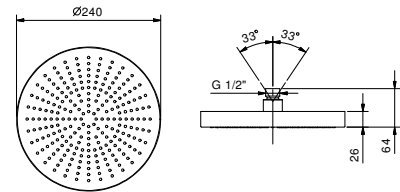

8053

Regenkopfbrause

- Ø 24 cm
- Basismaterial: Edelstahl
- Wasserdurchflussbegrenzer auf 12 l/min bei 3 bar
- Antikalksystem
- 1/2" Eingang
- Rückflussverhinderer

**Hinweis: Nötige Bedingungen für korrektes Funktionieren:
Mindestzufuhr: 10 l/min**

Chrom	81 02 8053
Matt Gun Metal PVD	81 P5 8053
Matt British Gold PVD	81 P6 8053
Matt Copper PVD	81 P9 8053

Edelstahl gebürstet   **81 93 8053**

8080

Brausearm

- Länge 30 cm
- runde Rosette
- Wandmontage
- 1/2" Eingang

Chrom	81 02 8080
Matt Gun Metal PVD	81 P5 8080
Matt British Gold PVD	81 P6 8080
Matt Copper PVD	81 P9 8080

Edelstahl gebürstet   **81 93 8080**