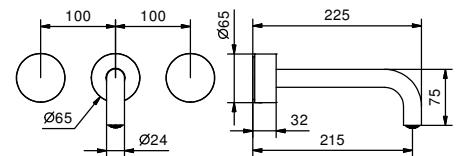

A813B

AP-Teil

Chrom	27 02 A813B
Matt Gun Metal PVD	27 P5 A813B
Matt British Gold PVD	27 P6 A813B
Matt Copper PVD	27 P9 A813B

Edelstahl gebürstet 27 93 A813B