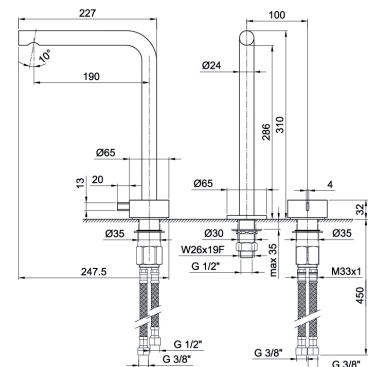

A107WF
lead $\emptyset$ free

2-Loch-Waschtischmischer hoch mit verlängertem Auslauf

- H. 31 cm
- Achsabstand Auslauf 19 cm
- Griff
- Wasserdurchflussbegrenzer auf 5 l/min bei 3 bar
- Versorgungsleitung/schläuche
- OHNE ABLAUF

Chrom 27 02 A107WF
Matt Gun Metal PVD 27 P5 A107WF
Matt British Gold PVD 27 P6 A107WF
Matt Copper PVD 27 P9 A107WF

Edelstahl gebürstet 27 93 A107WF