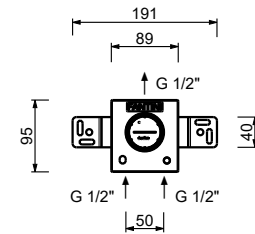

UP-Brausemischer

- Griff
- 1/2" **1 Ausgang**
- 1/2" Eingänge
- Schallschutz

A763B

AP-Teil

Chrom	27 02 A763B
Matt Gun Metal PVD	27 P5 A763B
Matt British Gold PVD	27 P6 A763B
Matt Copper PVD	27 P9 A763B

Edelstahl gebürstet   **27 93 A763B**