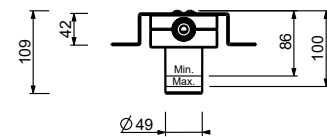

UP-Brausemischer

- Griff
- 1/2" **1 Ausgang**
- 1/2" Eingänge
- Schallschutz

A763B

AP-Teil

Chrom	27 02 A763B
Matt Gun Metal PVD	27 P5 A763B
Matt British Gold PVD	27 P6 A763B
Matt Copper PVD	27 P9 A763B

Edelstahl gebürstet   **27 93 A763B**