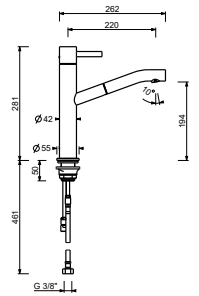

A753F
lead $\emptyset$ free

1-Loch-Küchenmischer

- Achsabstand Auslauf 22 cm
- Griff
- Schwenkauslauf
- herausziehbare Handbrause, einstrahlig
- Wasserdurchflussbegrenzer auf 8 l/min bei 3 bar
- Versorgungsleitung/schläuche
- OHNE ABLAUF

Chrom	27 02 A753F
Matt Gun Metal PVD	27 P5 A753F
Matt British Gold PVD	27 P6 A753F
Matt Copper PVD	27 P9 A753F

Edelstahl gebürstet   **27 93 A753F**

A754F
lead $\emptyset$ free

1-Loch-Küchenmischer

- Achsabstand Auslauf 21,5 cm
- Griff
- Schwenkauslauf
- herausziehbare Brause mit zwei Brausefunktionen
- Wasserdurchflussbegrenzer auf 8 l/min bei 3 bar
- Versorgungsleitung/schläuche
- OHNE ABLAUF

Chrom	27 02 A754F
Matt Gun Metal PVD	27 P5 A754F
Matt British Gold PVD	27 P6 A754F
Matt Copper PVD	27 P9 A754F

Edelstahl gebürstet   **27 93 A754F**