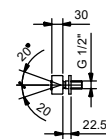

Seitenkörperbrausen

- Basismaterial: Messing
- verstellbar
- Antikalksystem
- 1/2" Eingang

Chrom	81 02 8063
Matt Gun Metal PVD	81 P5 8063
Matt British Gold PVD	81 P6 8063
Matt Copper PVD	81 P9 8063