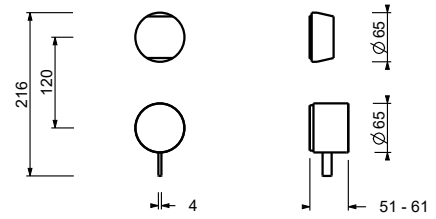

UP-Brausemischer - Griff aus WEIßEM CARRARA MARMOR

- Griffe
- Drehumsteller **2-Wege**
- mit ECO SYSTEM
- 1/2" Eingänge
- Schallschutz

A585BCX

AP-Teil

Chrom	27 02 A585BCX
Matt Gun Metal PVD	27 P5 A585BCX
Matt British Gold PVD	27 P6 A585BCX
Matt Copper PVD	27 P9 A585BCX

Edelstahl gebürstet   **27 93 A585BCX**