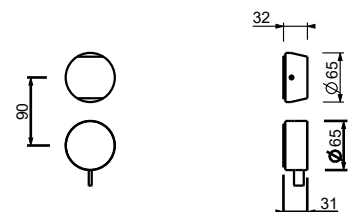

AP-Teil

Chrom	27 02 A787BCX
Matt Gun Metal PVD	27 P5 A787BCX
Matt British Gold PVD	27 P6 A787BCX
Matt Copper PVD	27 P9 A787BCX

Edelstahl gebürstet   **27 93 A787BCX**