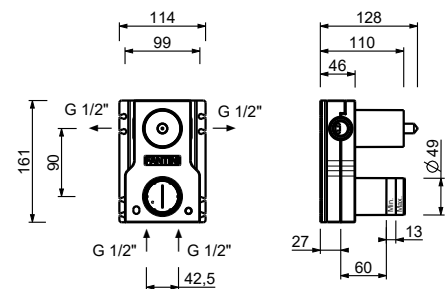

A785A

UP-Teil

44 00 A785A