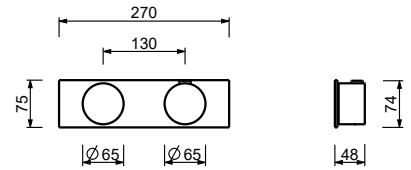

3/4" UP-Thermostatbrausemischer

- Griffe
- 1/2" **1 Ausgang**
- nur für horizontale Montage
- 3/4" Eingänge

A931B

AP-Teil

Chrom	27 02 A931B
Matt Gun Metal PVD	27 P5 A931B
Matt British Gold PVD	27 P6 A931B
Matt Copper PVD	27 P9 A931B

Edelstahl gebürstet 27 93 A931B