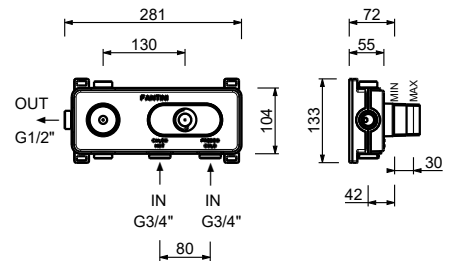

UP-Teil

19 00 D331A