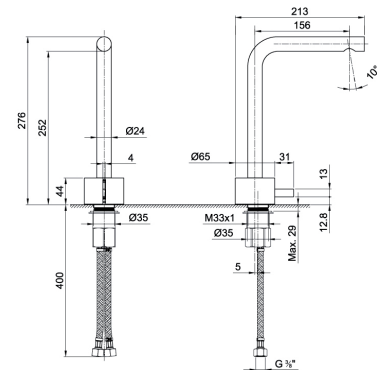

A506WF
lead $\emptyset$ free

1-Loch-Waschtischmischer hoch

- H. 27,5 cm
- Achsabstand Auslauf 15,5 cm
- Griff
- Wasserdurchflussbegrenzer auf 5 l/min bei 3 bar
- Versorgungsleitung/schläuche
- OHNE ABLAUF

Chrom 27 02 A506WF
Matt Gun Metal PVD 27 P5 A506WF
Matt British Gold PVD 27 P6 A506WF
Matt Copper PVD 27 P9 A506WF

Edelstahl gebürstet 27 93 A506WF