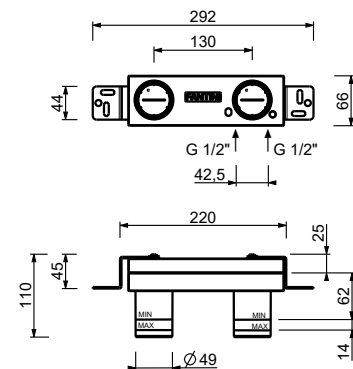

Edelstahl gebürstet **27 93 A713BCX**

A713A

UP-Teil

44 00 A713A

lead \emptyset free

Wandwaschtischmischer - Griff aus SCHWARZEN MARQUINIA MARMOR

- Achsabstand Auslauf 21 cm
- Griff
- Wasserdurchflussbegrenzer auf 5 l/min bei 3 bar
- 1/2" Eingänge
- OHNE ABLAUF