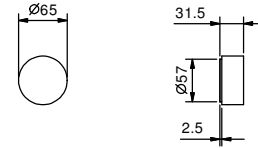

3/4" Absperrventil

- Griff
- 90° Keramikventil
- 3/4" Eingänge
- Schallschutz

A991B

AP-Teil

Chrom	27 02 A991B
Matt Gun Metal PVD	27 P5 A991B
Matt British Gold PVD	27 P6 A991B
Matt Copper PVD	27 P9 A991B

Edelstahl gebürstet   **27 93 A991B**