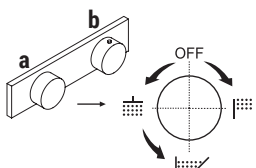

Art. A207WF

Der Duschthermostat 3/4" steht zur Verfügung:

- Art. A931B+D331A - 1 Ausgang

- Art. A972B+D372A - 2 Ausgänge

- Art. A973B+D373A - 3 Ausgänge

BEISPIEL:

Art. A973B+D373A

a) Drehumsteller mit Absperrung - Ausgehend von der Mittelstellung aktivieren Sie durch Drehen nach rechts den 1. Ausgang. Durch Drehen nach links aktivieren Sie den 2. und in der Folge den 3. Ausgang.