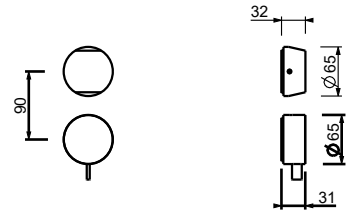

UP-Brausemischer - Griffe aus SCHWARZEN MARQUINIA MARMOR

- Griffe
- Drehumsteller **3-Wege**
- 1/2" Eingänge
- Schallschutz

A787BCY

AP-Teil

Chrom	27 02 A787BCY
Matt Gun Metal PVD	27 P5 A787BCY
Matt British Gold PVD	27 P6 A787BCY
Matt Copper PVD	27 P9 A787BCY

Edelstahl gebürstet   **27 93 A787BCY**