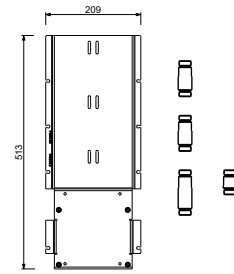

W214

OPTIONAL - "Easy Fix" System

Platte und Verbindungen

- für einfache horizontale oder vertikale Thermostatmontage
- für Montage Art D400A / D391A (3Stk) - **3 Ausgänge**