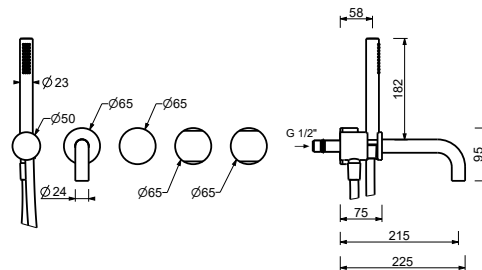

UP-Wannenmischer - Griffe aus SCHWARZEN MARQUINIA MARMOR

- Achsabstand Auslauf 21,5 cm
- Griffe
- Drehumsteller **2-Wege**
- Handbrause FIT
- Wandbogen mit Brausehalter
- Schlauch PVC 150 cm
- 90° Keramikventil
- 1/2" Eingänge

A819BCY

AP-Teil

Chrom	27 02 A819BCY
Matt Gun Metal PVD	27 P5 A819BCY
Matt British Gold PVD	27 P6 A819BCY
Matt Copper PVD	27 P9 A819BCY

Edelstahl gebürstet   **27 93 A819BCY**