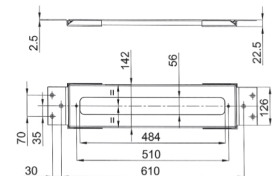

W001

Wannenablauf

- mit Griff
- MIT ABLAUF

Hinweis: vollständige Liste der Oberflächen bei dem Abschnitt Zubehör am Ende der Preisliste

Chrom	91 02 W001
Matt Gun Metal PVD	91 P5 W001
Matt British Gold PVD	91 P6 W001
Matt Copper PVD	91 P9 W001

Edelstahl gebürstet   **91 93 W001**

W002

Wannenablauf

- mit Griff
- Badewannengarnitur mit Überlauf
- MIT ABLAUF

Hinweis: vollständige Liste der Oberflächen bei dem Abschnitt Zubehör am Ende der Preisliste

Chrom	91 02 W002
Matt Gun Metal PVD	91 P5 W002
Matt British Gold PVD	91 P6 W002
Matt Copper PVD	91 P9 W002

Edelstahl gebürstet   **91 93 W002**

9325

Montageplatte für Wannenrandmischer

- Zierkappen
- Montageplatte
- ohne Abdeckplatte

Hinweis: Endmontage mit Revisionsabdeckmaterial

Chrom   91 02 9325

9670

Montageplatte für Wannenrandmischer

- Zierkappen
- Montageplatte
- ohne Abdeckplatte

Hinweis: Endmontage mit Revisionsabdeckmaterial

Chrom   91 02 9670