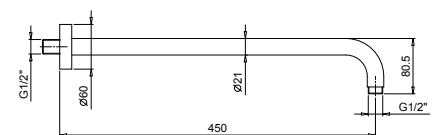

OPTIONAL: UP-Teil für Gipskarton

W046   91 00 W046