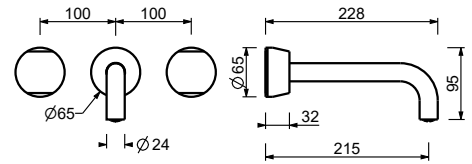

lead $\emptyset$ free

Wandwaschtischmischer - Griffe aus WEIßEM CARRARA MARMOR

- Achsabstand Auslauf 21,5 cm
- Griffe
- Wasserdurchflussbegrenzer auf 5 l/min bei 3 bar
- 90° Keramikventil
- 1/2" Eingänge
- OHNE ABLAUF

A813BCX

AP-Teil

Chrom	27 02 A813BCX
Matt Gun Metal PVD	27 P5 A813BCX
Matt British Gold PVD	27 P6 A813BCX
Matt Copper PVD	27 P9 A813BCX

Edelstahl gebürstet   **27 93 A813BCX**