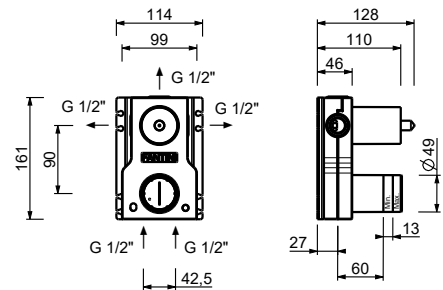

UP-Teil

44 00 A787A