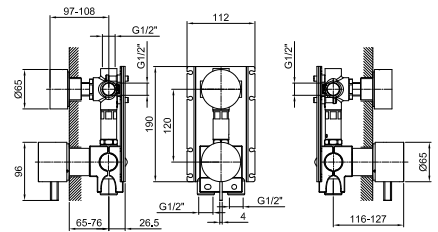

UP-Brausemischer

- Griffe
- Drehumsteller **3-Wege**
- mit ECO SYSTEM
- 1/2" Eingänge
- Schallschutz

A587B

AP-Teil

Chrom	27 02 A587B
Matt Gun Metal PVD	27 P5 A587B
Matt British Gold PVD	27 P6 A587B
Matt Copper PVD	27 P9 A587B

Edelstahl gebürstet   **27 93 A587B**