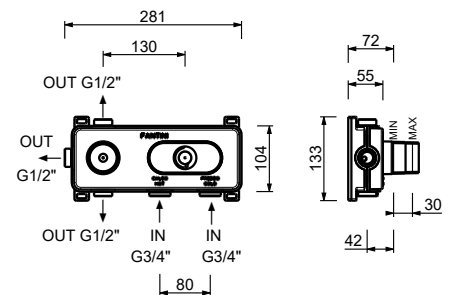

Edelstahl gebürstet **27 93 A973BCX**

D373A

UP-Teil

19 00 D373A

3/4" UP-Thermostatbrausemischer - Griff aus SCHWARZEN MARQUINIA MARMOR

- Griffe
- Drehumsteller **3-Wege** mit Absperrung
- nur für horizontale Montage
- 3/4" Eingänge