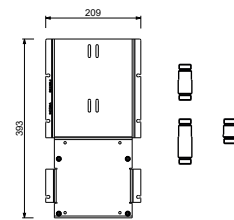

Edelstahl gebürstet **27 93 A991BCY**

D391A

UP-Teil

19 00 D391A

W213

OPTIONAL - "Easy Fix" System

- Platte und Verbindungen
- für einfache horizontale oder vertikale Thermostatmontage
 - für Montage Art D400A / D391A - **1 Ausgang**
 - für Montage Art D400A / D391A (2Stk) - **2 Ausgänge**