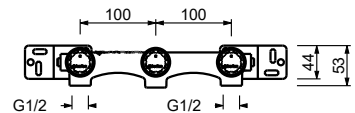

AP-Teil

Chrom	27 02 A813BCY
Matt Gun Metal PVD	27 P5 A813BCY
Matt British Gold PVD	27 P6 A813BCY
Matt Copper PVD	27 P9 A813BCY

Edelstahl gebürstet   **27 93 A813BCY**