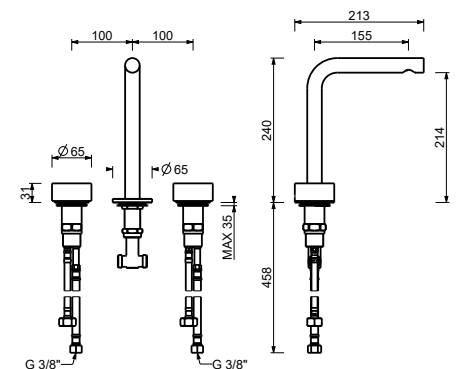

A206WF
lead $\emptyset$ free

3-Loch-Waschtischmischer hoch

- H. 24 cm
- Achsabstand Auslauf 15,5 cm
- Griffe
- Wasserdurchflussbegrenzer auf 5 l/min bei 3 bar
- 90° Keramikventil
- Versorgungsleitung/schläuche
- OHNE ABLAUF

Chrom 27 02 A206WF
Matt Gun Metal PVD 27 P5 A206WF
Matt British Gold PVD 27 P6 A206WF
Matt Copper PVD 27 P9 A206WF

Edelstahl gebürstet 27 93 A206WF