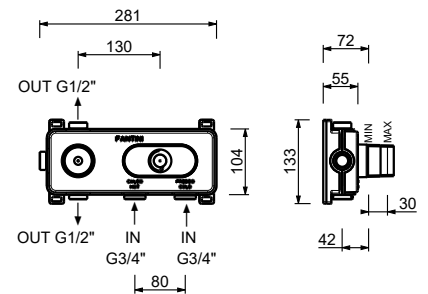

UP-Teil

19 00 D372A