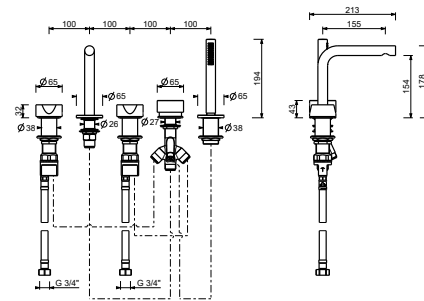

A265CY

Wannenrandmischer - Griffe aus SCHWARZEN MARQUINIA MARMOR

- Achsabstand Auslauf 15,5 cm
- Griffe
- 5-Loch
- Umsteller mit Drucktaste **2-Wege**
- Handbrause FIT
- Schlauch 150 cm
- 90° Keramikventil
- 3/4" Eingänge
- Versorgungsleitung/schläuche

Chrom	27 02 A265CY
Matt Gun Metal PVD	27 P5 A265CY
Matt British Gold PVD	27 P6 A265CY
Matt Copper PVD	27 P9 A265CY

Edelstahl gebürstet   **27 93 A265CY**