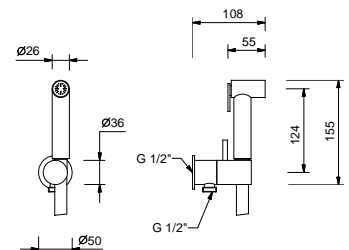

Brause mit Doppelfunktion

- für die WC-Reinigung
- für die Intimpflege in Kombination mit einem Brausemischer
- Wandbogen mit Brausehalter
- Absperrventil
- Basismaterial: Messing
- runde Rosette
- Schlauch PVC 120 cm
- 1/2" Eingang

N.B Nickel PVD gebürstet für Kombination mit Edelstahl-Serie

Chrom	91 02 8486
Nickel PVD Gebürstet	91 92 8486
Matt Gun Metal PVD	91 P5 8486
Matt British Gold PVD	91 P6 8486
Matt Copper PVD	91 P9 8486