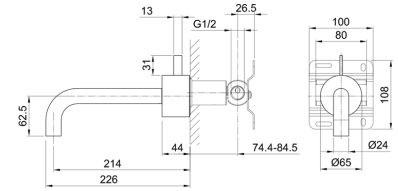

lead $\varnothing$ free

Wandwaschtischmischer

- Achsabstand Auslauf 21,5 cm
- Griff
- Wasserdurchflussbegrenzer auf 5 l/min bei 3 bar
- 1/2" Eingänge
- OHNE ABLAUF

A513B

AP-Teil

Chrom	27 02 A513B
Matt Gun Metal PVD	27 P5 A513B
Matt British Gold PVD	27 P6 A513B
Matt Copper PVD	27 P9 A513B

Edelstahl gebürstet   **27 93 A513B**