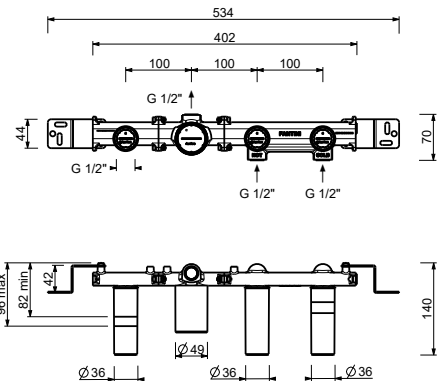

Edelstahl gebürstet **27 93 A817BCY**

A817A

UP-Teil

44 00 A817A

A265

Wannenrandmischer

- Achsabstand Auslauf 15,5 cm
- Griffe
- 5-Loch
- Umsteller mit Drucktaste **2-Wege**
- Handbrause FIT
- Schlauch 150 cm
- 90° Keramikventil
- 3/4" Eingänge
- Versorgungsleitung/schläuche