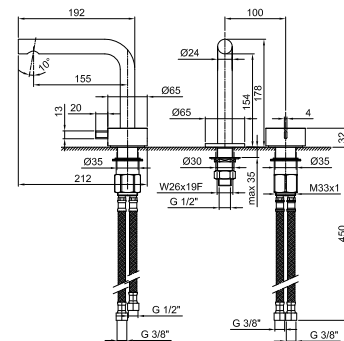

A104WF
lead $\varnothing$ free

Miscelatore lavabo 2 fori

- h. 18 cm
- interasse bocca 15,5 cm
- maniglia
- limitatore di portata 5 l/min a 3 bar
- flessibili di alimentazione
- SENZA SCARICO

Cromo 27 02 A104WF
Matt Gun Metal PVD 27 P5 A104WF
Matt British Gold PVD 27 P6 A104WF
Matt Copper PVD 27 P9 A104WF

Acciaio spazzolato 27 93 A104WF