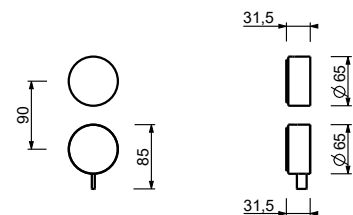

Parte esterna

Cromo	27 02 A785B
Matt Gun Metal PVD	27 P5 A785B
Matt British Gold PVD	27 P6 A785B
Matt Copper PVD	27 P9 A785B

Acciaio spazzolato   **27 93 A785B**