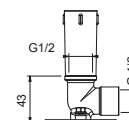

OPTIONAL: Parte da incasso per cartongesso

W046   91 00 W046