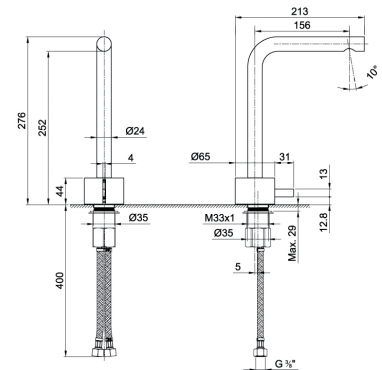

A506WF
lead ϕ free

Miscelatore lavabo alto monoforo

- h. 27,5 cm
- interasse bocca 15,5 cm
- maniglia
- limitatore di portata 5 l/min a 3 bar
- flessibili di alimentazione
- SENZA SCARICO

Cromo 27 02 A506WF
Matt Gun Metal PVD 27 P5 A506WF
Matt British Gold PVD 27 P6 A506WF
Matt Copper PVD 27 P9 A506WF

Acciaio spazzolato 27 93 A506WF