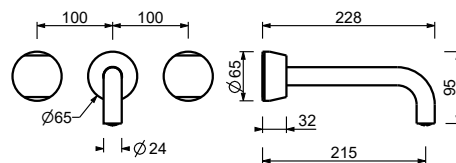

lead $\varnothing$ free

Gruppo lavabo da parete - Maniglie in MARMO BIANCO CARRARA

- interasse bocca 21,5 cm
- maniglie
- limitatore di portata 5 l/min a 3 bar
- vitone ceramico 90°
- ingressi da 1/2"
- SENZA SCARICO

A813BCX

Parte esterna

Cromo	27 02 A813BCX
Matt Gun Metal PVD	27 P5 A813BCX
Matt British Gold PVD	27 P6 A813BCX
Matt Copper PVD	27 P9 A813BCX

Acciaio spazzolato 27 93 A813BCX