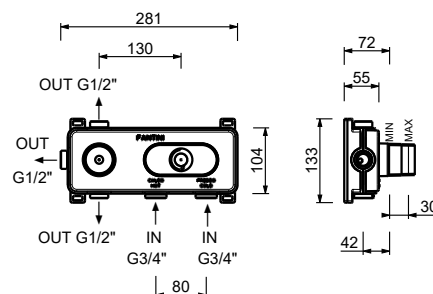

D373A

Parte da incasso

19 00 D373A