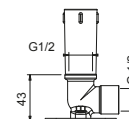

OPTIONAL: Parte da incasso per cartongesso

W046   91 00 W046