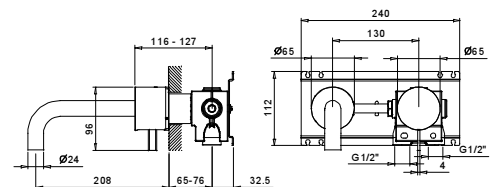

Parte da incasso

17 00 A613A