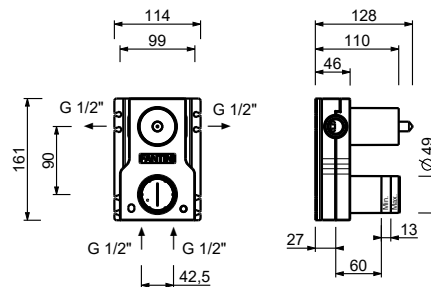

A785A

Parte da incasso

44 00 A785A