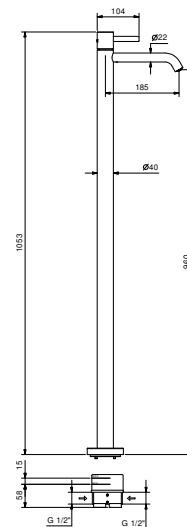

lead $\varnothing$ free

Miscelatore lavabo da pavimento

- interasse bocca 18,5 cm
- maniglia
- limitatore di portata 5 l/min a 3 bar
- ingressi da 1/2"
- SENZA SCARICO

A736B

Parte esterna

Cromo	27 02 A736B
Matt Gun Metal PVD	27 P5 A736B
Matt British Gold PVD	27 P6 A736B
Matt Copper PVD	27 P9 A736B

Acciaio spazzolato   **27 93 A736B**

3336A

Parte da incasso

19 00 3336A