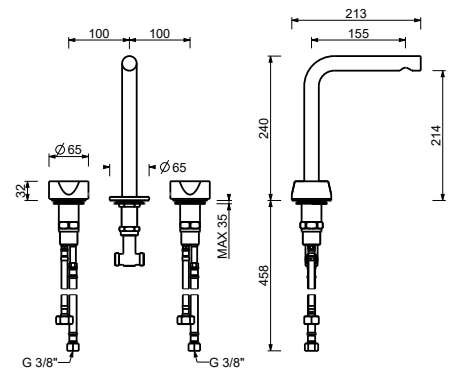

A206WFCY
lead free

Gruppo lavabo alto 3 fori - Maniglie in MARMO NERO MARQUINIA

- h. 24 cm
- interasse bocca 15,5 cm
- maniglie
- limitatore di portata 5 l/min a 3 bar
- vitone ceramico 90°
- flessibili di alimentazione
- SENZA SCARICO

Cromo	27 02 A206WFCY
Matt Gun Metal PVD	27 P5 A206WFCY
Matt British Gold PVD	27 P6 A206WFCY
Matt Copper PVD	27 P9 A206WFCY

Acciaio spazzolato   **27 93 A206WFCY**