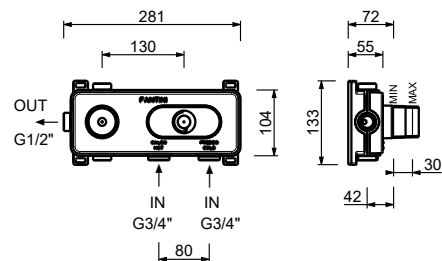

Parte da incasso

19 00 D331A