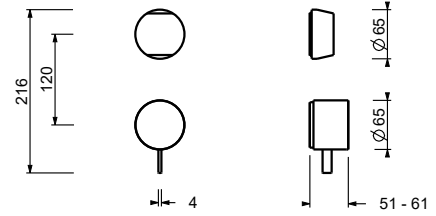

Miscelatore doccia incasso - Maniglia in MARMO NERO MARQUINIA

- maniglie
- deviatore a rotazione a **3 uscite**
- con ECO SYSTEM
- ingressi da 1/2"
- isolamento acustico

A587BCY

Parte esterna

Cromo	27 02 A587BCY
Matt Gun Metal PVD	27 P5 A587BCY
Matt British Gold PVD	27 P6 A587BCY
Matt Copper PVD	27 P9 A587BCY

Acciaio spazzolato   **27 93 A587BCY**