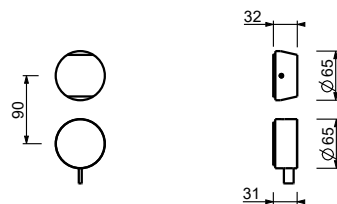

A785BCY

Parte esterna

Cromo	27 02 A785BCY
Matt Gun Metal PVD	27 P5 A785BCY
Matt British Gold PVD	27 P6 A785BCY
Matt Copper PVD	27 P9 A785BCY

Acciaio spazzolato   **27 93 A785BCY**