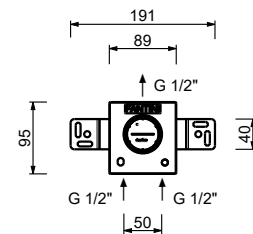

Parte da incasso

44 00 A763A