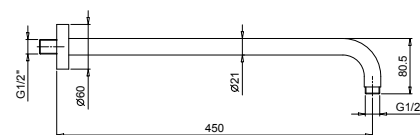

OPTIONAL: Parte da incasso per cartongesso

W046   91 00 W046