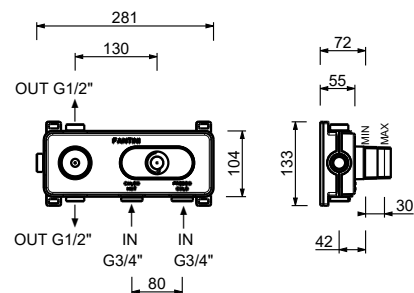

D372A

Parte da incasso

19 00 D372A