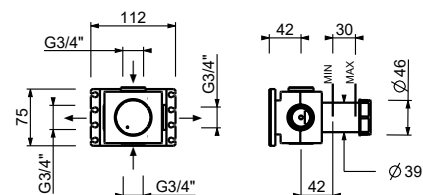

Rubinetto di arresto 3/4" - Maniglia in MARMO NERO MARQUINIA

- maniglia
- vitone ceramico 90°
- ingressi da 3/4"
- isolamento acustico

A991BCY

Parte esterna

Cromo	27 02 A991BCY
Matt Gun Metal PVD	27 P5 A991BCY
Matt British Gold PVD	27 P6 A991BCY
Matt Copper PVD	27 P9 A991BCY

Acciaio spazzolato   **27 93 A991BCY**

D391A

Parte da incasso

19 00 D391A