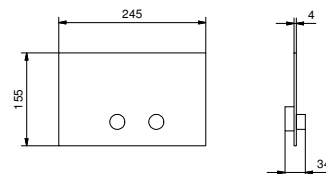

8402

Placca di comando per cassette di scarico

- materiale di base: acciaio
- comandi a rilievo
- con pulsanti tondi
- compatibile con GEBERIT SIGMA8, SIGMA12
- senza fissaggi a vista

N.B. elenco completo delle finiture nella sezione articoli vari in fondo al listino

Acciaio lucido	91 38 8402
Matt Gun Metal PVD	91 P5 8402
Matt British Gold PVD	91 P6 8402
Matt Copper PVD	91 P9 8402

Acciaio spazzolato   **91 93 8402**

8403

Placca di comando per cassette di scarico

- materiale di base: acciaio
- comandi a filo
- con pulsanti quadri
- compatibile con GEBERIT SIGMA8, SIGMA12
- senza fissaggi a vista

N.B. elenco completo delle finiture nella sezione articoli vari in fondo al listino

Acciaio lucido	91 38 8403
Matt Gun Metal PVD	91 P5 8403
Matt British Gold PVD	91 P6 8403
Matt Copper PVD	91 P9 8403

Acciaio spazzolato   **91 93 8403**

W216

Placca di comando per cassette di scarico

- materiale di base: acciaio
- comandi a rilievo
- con pulsanti tondi
- compatibile con TECEBOX OCTA II
- profondità minima : consultare le istruzioni di montaggio
- senza fissaggi a vista

N.B. elenco completo delle finiture nella sezione articoli vari in fondo al listino

Acciaio lucido	91 38 W216
Matt Gun Metal PVD	91 P5 W216
Matt British Gold PVD	91 P6 W216
Matt Copper PVD	91 P9 W216

Acciaio spazzolato   **91 93 W216**

8486

Idrospray doppia funzione

- per pulizia WC
- per igiene personale in abbinamento a miscelatore doccia
- presa acqua con supporto per doccetta
- rubinetto di arresto
- materiale di base: ottone
- rosone tondo
- flessibile PVC 120 cm
- ingresso da 1/2"

N.B. Nickel PVD spazzolato per abbinamento con serie in Acciaio

Cromo	91 02 8486
Nickel PVD spazzolato	91 92 8486
Matt Gun Metal PVD	91 P5 8486
Matt British Gold PVD	91 P6 8486
Matt Copper PVD	91 P9 8486