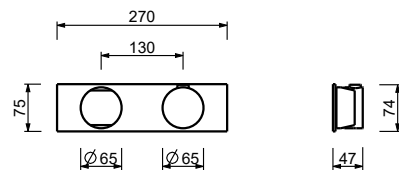

Miscelatore termostatico doccia incasso 3/4" - Maniglia in MARMO NERO MARQUINIA

- maniglie
- **1 uscita** da 1/2"
- solo per montaggio orizzontale
- ingressi da 3/4"

A931BCY

Parte esterna

Cromo	27 02 A931BCY
Matt Gun Metal PVD	27 P5 A931BCY
Matt British Gold PVD	27 P6 A931BCY
Matt Copper PVD	27 P9 A931BCY

Acciaio spazzolato   **27 93 A931BCY**