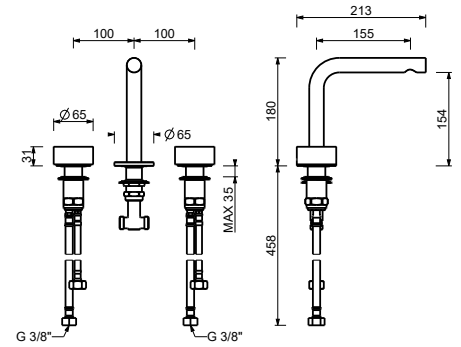

A204WF
lead $\emptyset$ free

Gruppo lavabo 3 fori

- h. 18 cm
- interasse bocca 15,5 cm
- maniglie
- limitatore di portata 5 l/min a 3 bar
- vitone ceramico 90°
- flessibili di alimentazione
- SENZA SCARICO

Cromo	27 02 A204WF
Matt Gun Metal PVD	27 P5 A204WF
Matt British Gold PVD	27 P6 A204WF
Matt Copper PVD	27 P9 A204WF

Acciaio spazzolato   **27 93 A204WF**