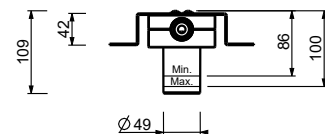

Parte da incasso

44 00 A763A