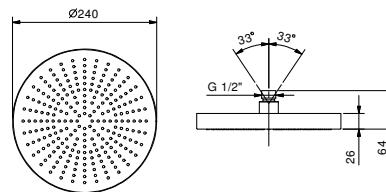

8053

Soffione a pioggia

- Ø 24 cm
- materiale di base: acciaio
- limitatore di portata 12 l/min a 3 bar
- sistema anticalcare
- ingresso da 1/2"
- valvola di non ritorno

N.B. Condizioni necessarie per il corretto funzionamento: Portata min.: 10 l/min

Cromo	81 02 8053
Matt Gun Metal PVD	81 P5 8053
Matt British Gold PVD	81 P6 8053
Matt Copper PVD	81 P9 8053

Acciaio spazzolato   **81 93 8053**

8080

Braccio doccia

- lunghezza 30 cm
- rosone tondo
- per installazione a parete
- ingresso da 1/2"

Cromo	81 02 8080
Matt Gun Metal PVD	81 P5 8080
Matt British Gold PVD	81 P6 8080
Matt Copper PVD	81 P9 8080

Acciaio spazzolato   **81 93 8080**