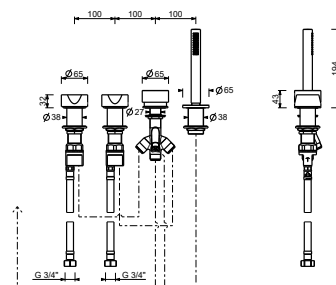

A267CY

Gruppo bordo vasca - Maniglie in MARMO NERO MARQUINIA

- senza bocca
- maniglie
- 4 fori
- deviatore a pulsante a **2 uscite**
- doccetta FIT
- flessibile 150 cm
- vitone ceramico 90°
- ingressi da 3/4"
- flessibili di alimentazione

Cromo	27 02 A267CY
Matt Gun Metal PVD	27 P5 A267CY
Matt British Gold PVD	27 P6 A267CY
Matt Copper PVD	27 P9 A267CY

Acciaio spazzolato   **27 93 A267CY**