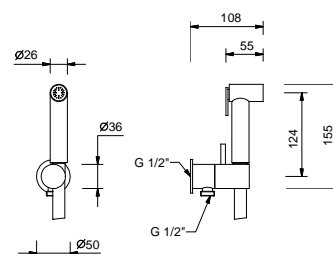

Idrospray doppia funzione

- per pulizia WC
- per igiene personale in abbinamento a miscelatore doccia
- presa acqua con supporto per doccetta
- rubinetto di arresto
- materiale di base: ottone
- rosone tondo
- flessibile PVC 120 cm
- ingresso da 1/2"

N.B. Nickel PVD spazzolato per abbinamento con serie in Acciaio

Cromo	91 02 8486
Nickel PVD spazzolato	91 92 8486
Matt Gun Metal PVD	91 P5 8486
Matt British Gold PVD	91 P6 8486
Matt Copper PVD	91 P9 8486