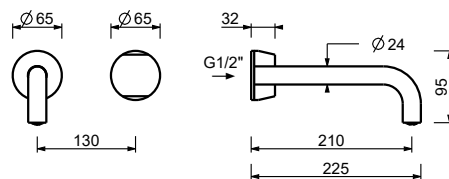

Parte esterna

Cromo	27 02 A713BCX
Matt Gun Metal PVD	27 P5 A713BCX
Matt British Gold PVD	27 P6 A713BCX
Matt Copper PVD	27 P9 A713BCX

Acciaio spazzolato   **27 93 A713BCX**