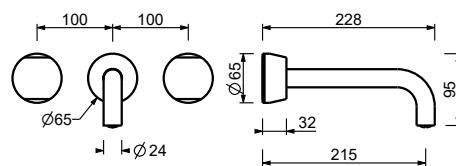

Parte esterna

Cromo	27 02 A813BCY
Matt Gun Metal PVD	27 P5 A813BCY
Matt British Gold PVD	27 P6 A813BCY
Matt Copper PVD	27 P9 A813BCY

Acciaio spazzolato 27 93 A813BCY