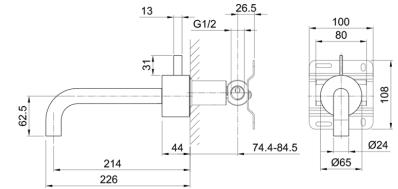

lead $\varnothing$ free

Miscelatore lavabo da parete

- interasse bocca 21,5 cm
- maniglia
- limitatore di portata 5 l/min a 3 bar
- ingressi da 1/2"
- SENZA SCARICO

A513B

Parte esterna

Cromo	27 02 A513B
Matt Gun Metal PVD	27 P5 A513B
Matt British Gold PVD	27 P6 A513B
Matt Copper PVD	27 P9 A513B

Acciaio spazzolato   **27 93 A513B**