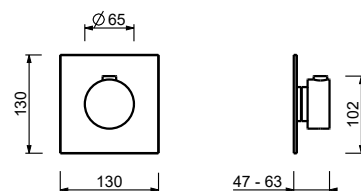

A900B

Parte esterna

Cromo	27 02 A900B
Matt Gun Metal PVD	27 P5 A900B
Matt British Gold PVD	27 P6 A900B
Matt Copper PVD	27 P9 A900B

Acciaio spazzolato   **27 93 A900B**