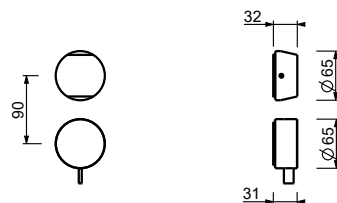

Miscelatore doccia incasso - Maniglie in MARMO BIANCO CARRARA

- maniglie
- deviatore a rotazione a **2 uscite**
- ingressi da 1/2"
- isolamento acustico

A785BCX

Parte esterna

Cromo	27 02 A785BCX
Matt Gun Metal PVD	27 P5 A785BCX
Matt British Gold PVD	27 P6 A785BCX
Matt Copper PVD	27 P9 A785BCX

Acciaio spazzolato   **27 93 A785BCX**