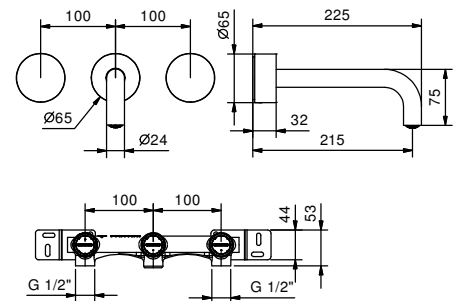

A813B

Parte esterna

Cromo	27 02 A813B
Matt Gun Metal PVD	27 P5 A813B
Matt British Gold PVD	27 P6 A813B
Matt Copper PVD	27 P9 A813B

Acciaio spazzolato   **27 93 A813B**