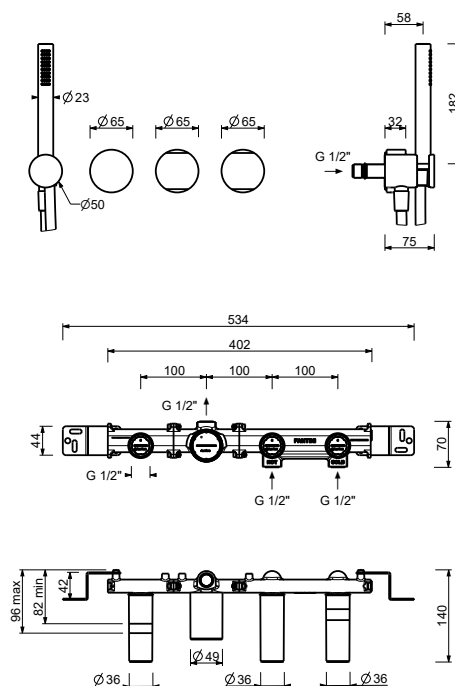

A817A

Parte da incasso

44 00 A817A