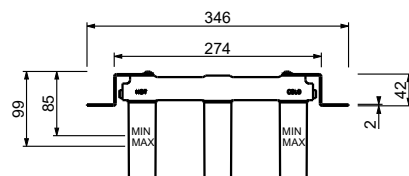

Parte da incasso

44 00 R010A