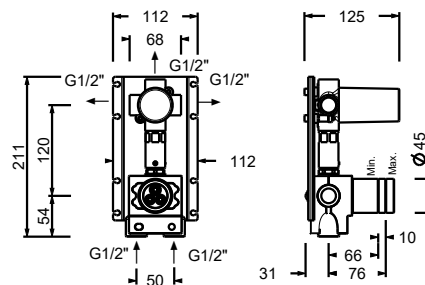

A587A

Parte da incasso

17 00 A587A