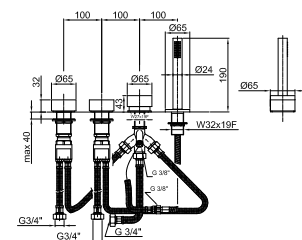

A267

Gruppo bordo vasca

- senza bocca
- maniglie
- 4 fori
- deviatore a pulsante a **2 uscite**
- doccetta FIT
- flessibile 150 cm
- vitone ceramico 90°
- ingressi da 3/4"
- flessibili di alimentazione

Cromo	27 02 A267
Matt Gun Metal PVD	27 P5 A267
Matt British Gold PVD	27 P6 A267
Matt Copper PVD	27 P9 A267

Acciaio spazzolato   **27 93 A267**