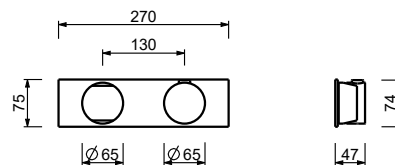

Miscelatore termostatico doccia incasso 3/4" - Maniglia in MARMO BIANCO CARRARA

- maniglie
- deviatore a rotazione con chiusura a **2 uscite**
- solo per montaggio orizzontale
- ingressi da 3/4"

A972BCX

Parte esterna

Cromo	27 02 A972BCX
Matt Gun Metal PVD	27 P5 A972BCX
Matt British Gold PVD	27 P6 A972BCX
Matt Copper PVD	27 P9 A972BCX

Acciaio spazzolato   **27 93 A972BCX**