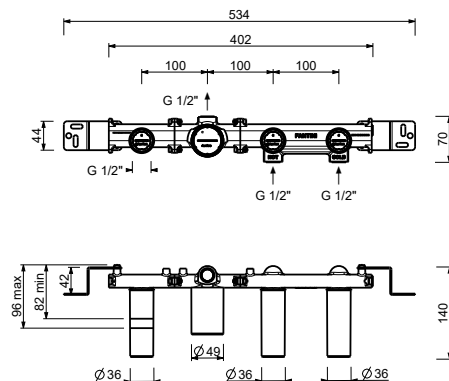

A817A

Parte da incasso

44 00 A817A