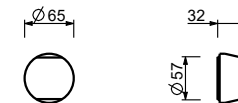

Parte esterna

Cromo	27 02 A991BCX
Matt Gun Metal PVD	27 P5 A991BCX
Matt British Gold PVD	27 P6 A991BCX
Matt Copper PVD	27 P9 A991BCX

Acciaio spazzolato   **27 93 A991BCX**