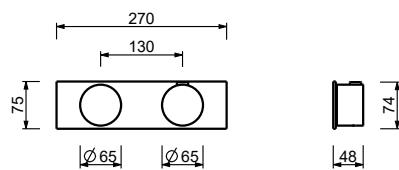

A972B

Parte esterna

Cromo	27 02 A972B
Matt Gun Metal PVD	27 P5 A972B
Matt British Gold PVD	27 P6 A972B
Matt Copper PVD	27 P9 A972B

Acciaio spazzolato   **27 93 A972B**