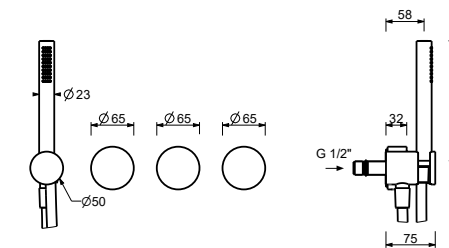

A817B

Parte esterna

Cromo	27 02 A817B
Matt Gun Metal PVD	27 P5 A817B
Matt British Gold PVD	27 P6 A817B
Matt Copper PVD	27 P9 A817B

Acciaio spazzolato   **27 93 A817B**