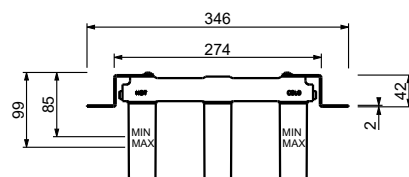

Parte da incasso

44 00 R010A