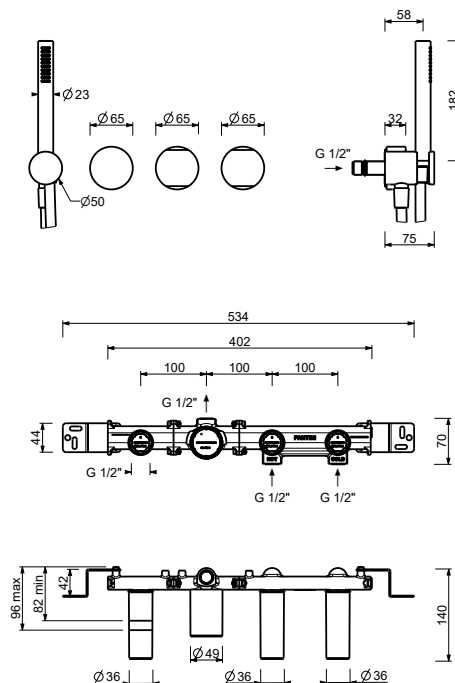

Gruppo vasca incasso - Maniglie in MARMO BIANCO CARRARA

- senza bocca
- maniglie
- deviatore a rotazione a **2 uscite**
- doccetta FIT
- presa acqua con supporto per doccetta
- flessibile PVC 150 cm
- vitone ceramico 90°
- ingressi da 1/2"

A817BCX

Parte esterna

Cromo	27 02 A817BCX
Matt Gun Metal PVD	27 P5 A817BCX
Matt British Gold PVD	27 P6 A817BCX
Matt Copper PVD	27 P9 A817BCX

Acciaio spazzolato   **27 93 A817BCX**

A817A

Parte da incasso

44 00 A817A