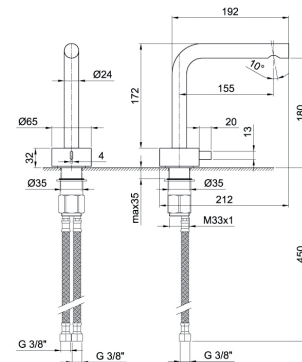

A004WF
lead $\varnothing$ free

Miscelatore lavabo monoforo

- h. 20,5 cm
- interasse bocca 15,5 cm
- maniglia
- limitatore di portata 5 l/min a 3 bar
- flessibili di alimentazione
- SENZA SCARICO

Cromo 27 02 A004WF
Matt Gun Metal PVD 27 P5 A004WF
Matt British Gold PVD 27 P6 A004WF
Matt Copper PVD 27 P9 A004WF

Acciaio spazzolato 27 93 A004WF