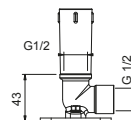

8058

Braccio doccia

- lunghezza 25 cm
- rosone tondo
- per installazione a soffitto
- ingresso da 1/2"

Cromo	81 02 8058
Matt Gun Metal PVD	81 P5 8058
Matt British Gold PVD	81 P6 8058
Matt Copper PVD	81 P9 8058

Acciaio spazzolato 81 93 8058

OPTIONAL: Parte da incasso per cartongesso

W046 91 00 W046