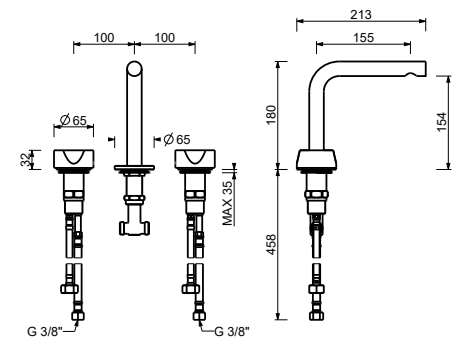

A204WFCY
lead $\emptyset$ free

Gruppo lavabo 3 fori - Maniglie in MARMO NERO MARQUINIA

- h. 18 cm
- interasse bocca 15,5 cm
- maniglie
- limitatore di portata 5 l/min a 3 bar
- vitone ceramico 90°
- flessibili di alimentazione
- SENZA SCARICO

Cromo	27 02 A204WFCY
Matt Gun Metal PVD	27 P5 A204WFCY
Matt British Gold PVD	27 P6 A204WFCY
Matt Copper PVD	27 P9 A204WFCY

Acciaio spazzolato   **27 93 A204WFCY**