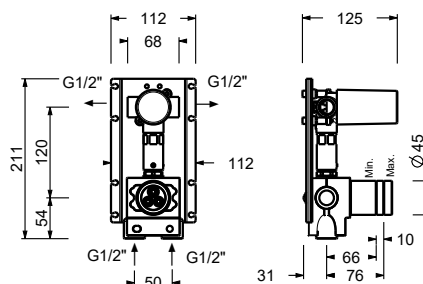

A585A

Parte da incasso

17 00 A585A