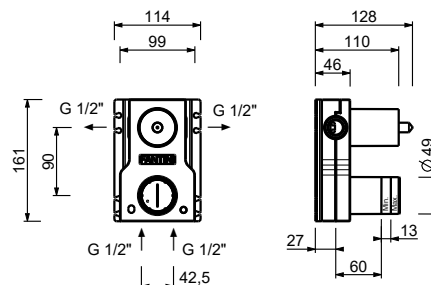

A785A

Parte da incasso

44 00 A785A