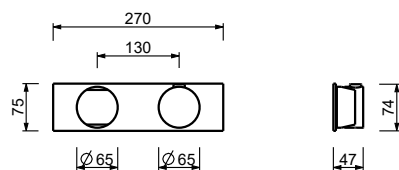

Parte esterna

Cromo	27 02 A973BCX
Matt Gun Metal PVD	27 P5 A973BCX
Matt British Gold PVD	27 P6 A973BCX
Matt Copper PVD	27 P9 A973BCX

Acciaio spazzolato   **27 93 A973BCX**