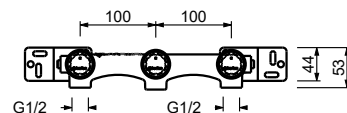

Parte da incasso

44 00 R010A