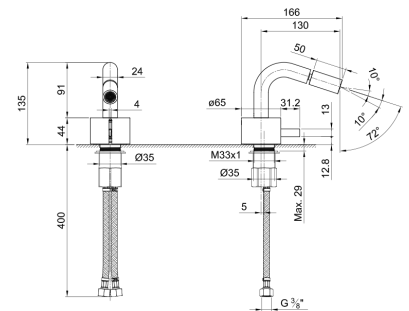

A508WF

Miscelatore bidet monoforo

- interasse bocca 13 cm
- maniglia
- limitatore di portata 5 l/min a 3 bar
- aeratore snodato
- flessibili di alimentazione
- SENZA SCARICO

Cromo 27 02 A508WF
Matt Gun Metal PVD 27 P5 A508WF
Matt British Gold PVD 27 P6 A508WF
Matt Copper PVD 27 P9 A508WF

Acciaio spazzolato 27 93 A508WF