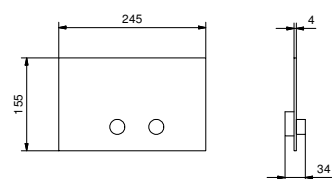

8486

Idrospray doppia funzione

- per pulizia WC
- per igiene personale in abbinamento a miscelatore doccia
- presa acqua con supporto per doccetta
- rubinetto di arresto
- materiale di base: ottone
- rosone tondo
- flessibile PVC 120 cm
- ingresso da 1/2"