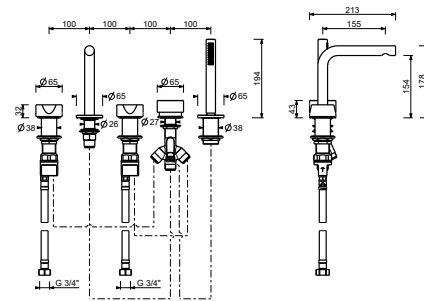

A265CY

Gruppo bordo vasca - Maniglie in MARMO NERO MARQUINIA

- interasse bocca 15,5 cm
- maniglie
- 5 fori
- deviatore a pulsante a **2 uscite**
- doccetta FIT
- flessibile 150 cm
- vitone ceramico 90°
- ingressi da 3/4"
- flessibili di alimentazione

Cromo	27 02 A265CY
Matt Gun Metal PVD	27 P5 A265CY
Matt British Gold PVD	27 P6 A265CY
Matt Copper PVD	27 P9 A265CY

Acciaio spazzolato   **27 93 A265CY**