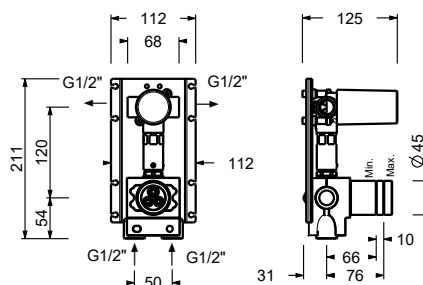

A585A

Parte da incasso

17 00 A585A