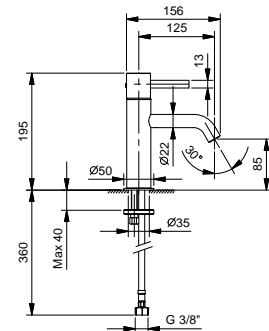

A704WF
lead ϕ free

Miscelatore lavabo monoforo

- interasse bocca 12,5 cm
- maniglia
- limitatore di portata 5 l/min a 3 bar
- flessibili di alimentazione
- SENZA SCARICO

Cromo 27 02 A704WF
Matt Gun Metal PVD 27 P5 A704WF
Matt British Gold PVD 27 P6 A704WF
Matt Copper PVD 27 P9 A704WF

Acciaio spazzolato 27 93 A704WF