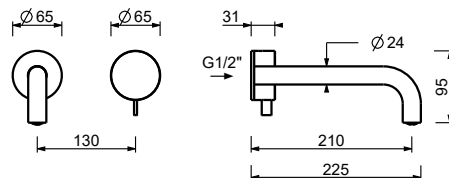

lead $\varnothing$ free

Miscelatore lavabo da parete

- interasse bocca 21 cm
- maniglia
- limitatore di portata 5 l/min a 3 bar
- ingressi da 1/2"
- SENZA SCARICO

A713B

Parte esterna

Cromo	27 02 A713B
Matt Gun Metal PVD	27 P5 A713B
Matt British Gold PVD	27 P6 A713B
Matt Copper PVD	27 P9 A713B

Acciaio spazzolato   **27 93 A713B**