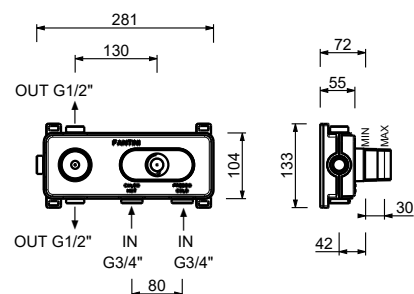

D372A

Parte da incasso

19 00 D372A