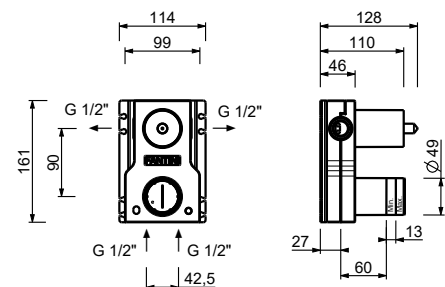

Parte da incasso

44 00 A785A