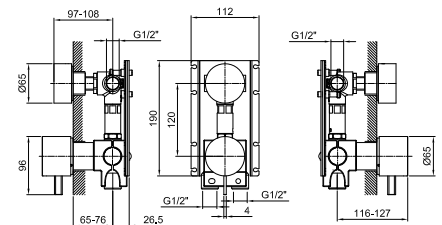

A585A

Parte da incasso

17 00 A585A