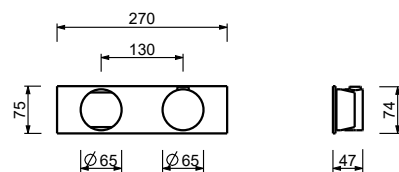

Parte esterna

Cromo	27 02 A931BCX
Matt Gun Metal PVD	27 P5 A931BCX
Matt British Gold PVD	27 P6 A931BCX
Matt Copper PVD	27 P9 A931BCX

Acciaio spazzolato   **27 93 A931BCX**