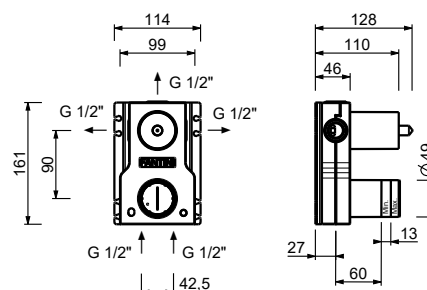

A787A

Parte da incasso

44 00 A787A