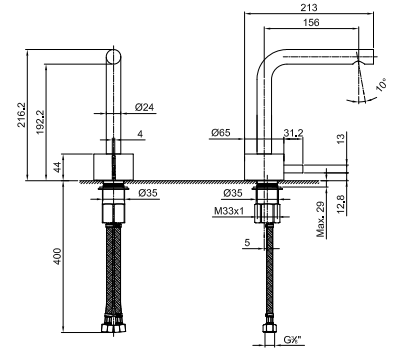

A504WF
lead ϕ free

Miscelatore lavabo monoforo

- h. 21,5 cm
- interasse bocca 15,5 cm
- maniglia
- limitatore di portata 5 l/min a 3 bar
- flessibili di alimentazione
- SENZA SCARICO

Cromo 27 02 A504WF
Matt Gun Metal PVD 27 P5 A504WF
Matt British Gold PVD 27 P6 A504WF
Matt Copper PVD 27 P9 A504WF

Acciaio spazzolato 27 93 A504WF