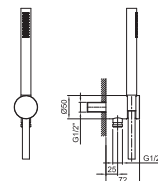

Completo doccia

- doccetta FIT
- presa acqua con supporto per doccetta
- flessibile PVC 150 cm
- ingresso da 1/2"

Cromo	81 02 8061
Matt Gun Metal PVD	81 P5 8061
Matt British Gold PVD	81 P6 8061
Matt Copper PVD	81 P9 8061

Acciaio spazzolato 81 93 8061