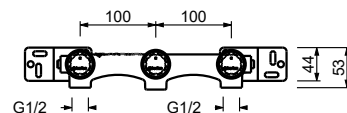

Parte da incasso

44 00 R010A