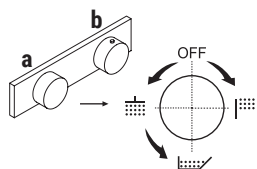

- VERSIONE CARTUCCIA TRADIZIONALE

Sollevando e abbassando la maniglia si **regola la portata dell'acqua.**

Ruotando la maniglia a destra o sinistra si **regola la temperatura.**

FORATURA DEI PIANI SANITARI:

art. A207WF

Il miscelatore termostatico doccia incasso 3/4" è disponibile:

- art. A931B+D331A - 1 uscita

- art. A972B+D372A - 2 uscite

- art. A973B+D373A - 3 uscite

ESEMPIO:

art. A973B+D373A

a) deviatore a rotazione con chiusura - Partendo dalla posizione centrale ruotando verso DX si attiva la 1° uscita, al centro la chiusura, ruotando verso SX si attivano consecutivamente la 2° e la 3° uscita.