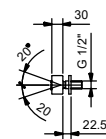

Soffione laterale

- materiale di base: ottone
- orientabile
- sistema anticalcare
- ingresso da 1/2"

Cromo	81 02 8063
Matt Gun Metal PVD	81 P5 8063
Matt British Gold PVD	81 P6 8063
Matt Copper PVD	81 P9 8063