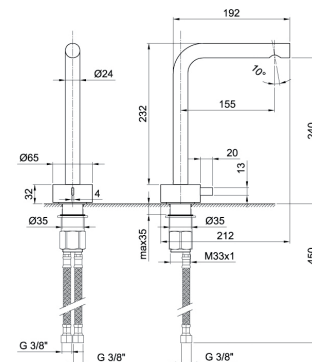

A006WF
lead $\varnothing$ free

Miscelatore lavabo alto monoforo

- h. 26,5 cm
- interasse bocca 15,5 cm
- maniglia
- limitatore di portata 5 l/min a 3 bar
- flessibili di alimentazione
- SENZA SCARICO

Cromo 27 02 A006WF
Matt Gun Metal PVD 27 P5 A006WF
Matt British Gold PVD 27 P6 A006WF
Matt Copper PVD 27 P9 A006WF

Acciaio spazzolato 27 93 A006WF