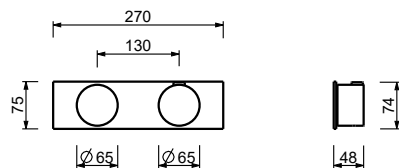

Miscelatore termostatico doccia incasso 3/4"

- maniglie
- deviatore a rotazione con chiusura a **3 uscite**
- solo per montaggio orizzontale
- ingressi da 3/4"

A973B

Parte esterna

Cromo	27 02 A973B
Matt Gun Metal PVD	27 P5 A973B
Matt British Gold PVD	27 P6 A973B
Matt Copper PVD	27 P9 A973B

Acciaio spazzolato   **27 93 A973B**