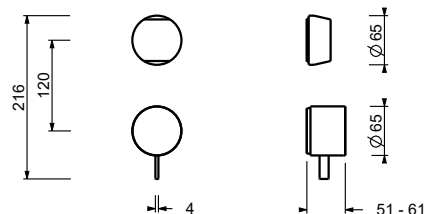

A587BCX

Parte esterna

Cromo	27 02 A587BCX
Matt Gun Metal PVD	27 P5 A587BCX
Matt British Gold PVD	27 P6 A587BCX
Matt Copper PVD	27 P9 A587BCX

Acciaio spazzolato   **27 93 A587BCX**