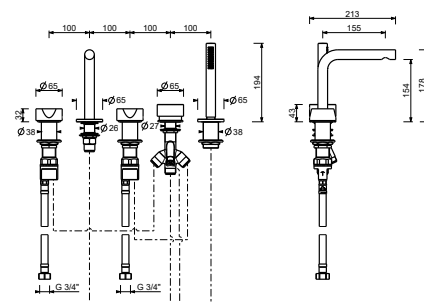

A265CX

Gruppo bordo vasca - Maniglie in MARMO BIANCO CARRARA

- interasse bocca 15,5 cm
- maniglie
- 5 fori
- deviatore a pulsante a **2 uscite**
- doccetta FIT
- flessibile 150 cm
- vitone ceramico 90°
- ingressi da 3/4"
- flessibili di alimentazione

Cromo	27 02 A265CX
Matt Gun Metal PVD	27 P5 A265CX
Matt British Gold PVD	27 P6 A265CX
Matt Copper PVD	27 P9 A265CX

Acciaio spazzolato   **27 93 A265CX**