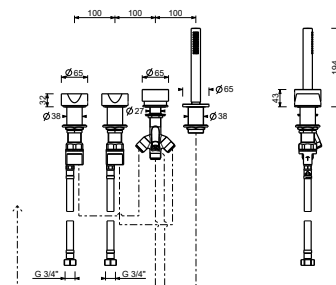

A267CX

Gruppo bordo vasca - Maniglie in MARMO BIANCO CARRARA

- senza bocca
- maniglie
- 4 fori
- deviatore a pulsante a **2 uscite**
- doccetta FIT
- flessibile 150 cm
- vitone ceramico 90°
- ingressi da 3/4"
- flessibili di alimentazione

Cromo	27 02 A267CX
Matt Gun Metal PVD	27 P5 A267CX
Matt British Gold PVD	27 P6 A267CX
Matt Copper PVD	27 P9 A267CX

Acciaio spazzolato   **27 93 A267CX**