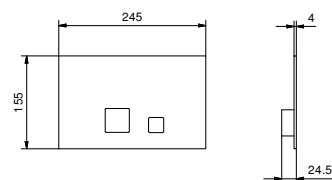

8402

Placca di comando per cassette di scarico

- materiale di base: acciaio
- comandi a rilievo
- con pulsanti tondi
- compatibile con GEBERIT SIGMA8, SIGMA12
- senza fissaggi a vista

N.B. elenco completo delle finiture nella sezione articoli vari in fondo al listino

Acciaio lucido	91 38 8402
Matt Gun Metal PVD	91 P5 8402
Matt British Gold PVD	91 P6 8402
Matt Copper PVD	91 P9 8402

Acciaio spazzolato   **91 93 8402**

8403

Placca di comando per cassette di scarico

- materiale di base: acciaio
- comandi a filo
- con pulsanti quadri
- compatibile con GEBERIT SIGMA8, SIGMA12
- senza fissaggi a vista

N.B. elenco completo delle finiture nella sezione articoli vari in fondo al listino

Acciaio lucido	91 38 8403
Matt Gun Metal PVD	91 P5 8403
Matt British Gold PVD	91 P6 8403
Matt Copper PVD	91 P9 8403

Acciaio spazzolato   **91 93 8403**

W216

Placca di comando per cassette di scarico

- materiale di base: acciaio
- comandi a rilievo
- con pulsanti tondi
- compatibile con TECEBOX OCTA II
- profondità minima : consultare le istruzioni di montaggio
- senza fissaggi a vista

N.B. elenco completo delle finiture nella sezione articoli vari in fondo al listino

Acciaio lucido	91 38 W216
Matt Gun Metal PVD	91 P5 W216
Matt British Gold PVD	91 P6 W216
Matt Copper PVD	91 P9 W216

Acciaio spazzolato   **91 93 W216**

8486

Idrospray doppia funzione

- per pulizia WC
- per igiene personale in abbinamento a miscelatore doccia
- presa acqua con supporto per doccetta
- rubinetto di arresto
- materiale di base: ottone
- rosone tondo
- flessibile PVC 120 cm
- ingresso da 1/2"

N.B. Nickel PVD spazzolato per abbinamento con serie in Acciaio

Cromo	91 02 8486
Nickel PVD spazzolato	91 92 8486
Matt Gun Metal PVD	91 P5 8486
Matt British Gold PVD	91 P6 8486
Matt Copper PVD	91 P9 8486