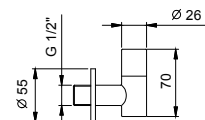

8434

Scarico

- 1" 1/4
- tappo a pressione
- per lavabi senza troppo pieno
- per lavabi con troppo pieno
- universale

N.B. elenco completo delle finiture nella sezione articoli vari in fondo al listino

Cromo	91 02 8434
Matt Gun Metal PVD	91 P5 8434
Matt British Gold PVD	91 P6 8434
Matt Copper PVD	91 P9 8434

Acciaio spazzolato 91 93 8434

8435

Scarico

- 1" 1/4
- per lavabi senza troppo pieno
- per lavabi con troppo pieno
- uscita libera
- universale

N.B. elenco completo delle finiture nella sezione articoli vari in fondo al listino

Cromo	91 02 8435
Matt Gun Metal PVD	91 P5 8435
Matt British Gold PVD	91 P6 8435
Matt Copper PVD	91 P9 8435

Acciaio spazzolato 91 93 8435

9234

Sifone a bottiglia

- 1" 1/4
- per lavabo

N.B. elenco completo delle finiture nella sezione articoli vari in fondo al listino

Cromo	91 02 9234
Matt Gun Metal PVD	91 P5 9234
Matt British Gold PVD	91 P6 9234
Matt Copper PVD	91 P9 9234

Acciaio spazzolato 91 93 9234

8364

Coppia di rubinetti filtro

- con chiusura
- filtro ispezionabile
- ingresso da 1/2"

N.B. elenco completo delle finiture nella sezione articoli vari in fondo al listino

Cromo	91 02 8364
Matt Gun Metal PVD	91 P5 8364
Matt British Gold PVD	91 P6 8364
Matt Copper PVD	91 P9 8364

Acciaio spazzolato 91 93 8364