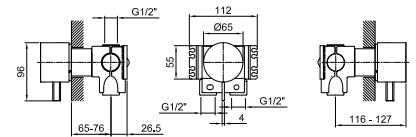

Miscelatore doccia incasso

- 1 uscita da 1/2"
- maniglia
- ingressi da 1/2"
- isolamento acustico

A563B

Parte esterna

Cromo	27 02 A563B
Matt Gun Metal PVD	27 P5 A563B
Matt British Gold PVD	27 P6 A563B
Matt Copper PVD	27 P9 A563B

Acciaio spazzolato   **27 93 A563B**

A563A

Parte da incasso

17 00 A563A