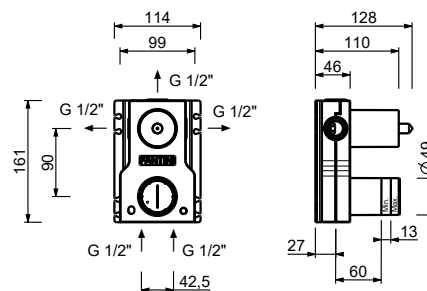

A787A

Parte da incasso

44 00 A787A