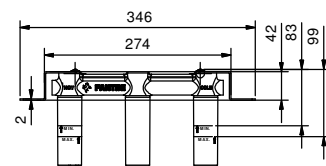

R010A

Parte da incasso

44 00 R010A