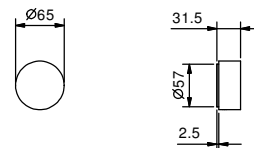

Rubinetto di arresto 3/4"

- maniglia
- vitone ceramico 90°
- ingressi da 3/4"
- isolamento acustico

A991B

Parte esterna

Cromo	27 02 A991B
Matt Gun Metal PVD	27 P5 A991B
Matt British Gold PVD	27 P6 A991B
Matt Copper PVD	27 P9 A991B

Acciaio spazzolato   **27 93 A991B**