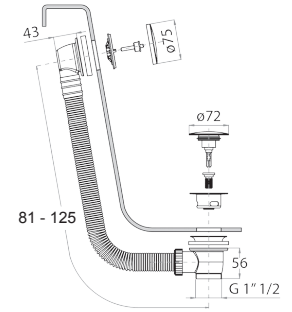

W001

Colonna scarico vasca

- con maniglia
- CON SCARICO

N.B. elenco completo delle finiture nella sezione articoli vari in fondo al listino

Cromo	91 02 W001
Matt Gun Metal PVD	91 P5 W001
Matt British Gold PVD	91 P6 W001
Matt Copper PVD	91 P9 W001

Acciaio spazzolato   **91 93 W001**

W002

Colonna scarico vasca

- con maniglia
- erogazione dal troppo pieno
- CON SCARICO

N.B. elenco completo delle finiture nella sezione articoli vari in fondo al listino

Cromo	91 02 W002
Matt Gun Metal PVD	91 P5 W002
Matt British Gold PVD	91 P6 W002
Matt Copper PVD	91 P9 W002

Acciaio spazzolato   **91 93 W002**

9325

Struttura per bordo vasca

- placchette coprivite
- piastra di montaggio
- senza placca di copertura

N.B. da completare con rivestimenti che consentano l'ispezione

Cromo   91 02 9325

9670

Struttura per bordo vasca

- placchette coprivite
- piastra di montaggio
- senza placca di copertura

N.B. da completare con rivestimenti che consentano l'ispezione

Cromo   91 02 9670