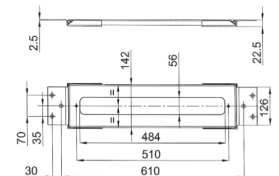

W001

Colonna scarico vasca

- con maniglia
- CON SCARICO

N.B. elenco completo delle finiture nella sezione articoli vari in fondo al listino

Cromo	91 02 W001
Matt Gun Metal PVD	91 P5 W001
Matt British Gold PVD	91 P6 W001
Matt Copper PVD	91 P9 W001

Acciaio spazzolato   **91 93 W001**

W002

Colonna scarico vasca

- con maniglia
- erogazione dal troppo pieno
- CON SCARICO

N.B. elenco completo delle finiture nella sezione articoli vari in fondo al listino

Cromo	91 02 W002
Matt Gun Metal PVD	91 P5 W002
Matt British Gold PVD	91 P6 W002
Matt Copper PVD	91 P9 W002

Acciaio spazzolato   **91 93 W002**

9325

Struttura per bordo vasca

- placchette coprivite
- piastra di montaggio
- senza placca di copertura

N.B. da completare con rivestimenti che consentano l'ispezione

Cromo   91 02 9325

9670

Struttura per bordo vasca

- placchette coprivite
- piastra di montaggio
- senza placca di copertura

N.B. da completare con rivestimenti che consentano l'ispezione

Cromo   91 02 9670