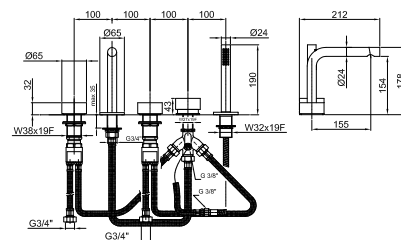

A265

Gruppo bordo vasca

- interasse bocca 15,5 cm
- maniglie
- 5 fori
- deviatore a pulsante a **2 uscite**
- doccetta FIT
- flessibile 150 cm
- vitone ceramico 90°
- ingressi da 3/4"
- flessibili di alimentazione

Cromo	27 02 A265
Matt Gun Metal PVD	27 P5 A265
Matt British Gold PVD	27 P6 A265
Matt Copper PVD	27 P9 A265

Acciaio spazzolato   **27 93 A265**