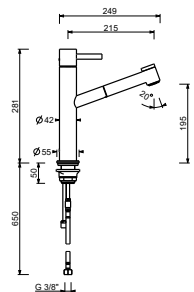

A753F
lead $\emptyset$ free

Miscelatore lavello cucina monoforo

- interasse bocca 22 cm
- maniglia
- bocca girevole
- doccetta estraibile monogetto
- limitatore di portata 8 l/min a 3 bar
- flessibili di alimentazione
- SENZA SCARICO

Cromo	27 02 A753F
Matt Gun Metal PVD	27 P5 A753F
Matt British Gold PVD	27 P6 A753F
Matt Copper PVD	27 P9 A753F

Acciaio spazzolato   **27 93 A753F**

A754F
lead $\emptyset$ free

Miscelatore lavello cucina monoforo

- interasse bocca 21,5 cm
- maniglia
- bocca girevole
- doccetta estraibile due getti
- limitatore di portata 8 l/min a 3 bar
- flessibili di alimentazione
- SENZA SCARICO

Cromo	27 02 A754F
Matt Gun Metal PVD	27 P5 A754F
Matt British Gold PVD	27 P6 A754F
Matt Copper PVD	27 P9 A754F

Acciaio spazzolato   **27 93 A754F**