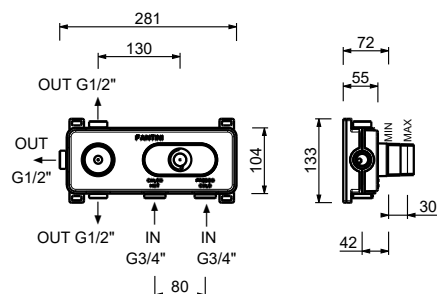

Parte da incasso

19 00 D373A