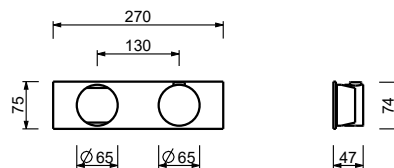

Miscelatore termostatico doccia incasso 3/4" - Maniglia in MARMO NERO MARQUINIA

- maniglie
- deviatore a rotazione con chiusura a **3 uscite**
- solo per montaggio orizzontale
- ingressi da 3/4"

A973BCY

Parte esterna

Cromo	27 02 A973BCY
Matt Gun Metal PVD	27 P5 A973BCY
Matt British Gold PVD	27 P6 A973BCY
Matt Copper PVD	27 P9 A973BCY

Acciaio spazzolato   **27 93 A973BCY**