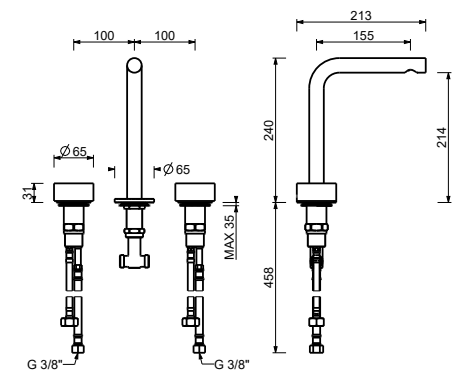

A206WF
lead $\emptyset$ free

Gruppo lavabo alto 3 fori

- h. 24 cm
- interasse bocca 15,5 cm
- maniglie
- limitatore di portata 5 l/min a 3 bar
- vitone ceramico 90°
- flessibili di alimentazione
- SENZA SCARICO

Cromo	27 02 A206WF
Matt Gun Metal PVD	27 P5 A206WF
Matt British Gold PVD	27 P6 A206WF
Matt Copper PVD	27 P9 A206WF

Acciaio spazzolato   **27 93 A206WF**