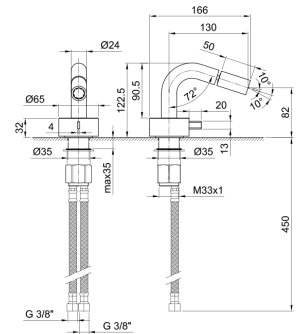

A008WF

Miscelatore bidet monoforo

- interasse bocca 13 cm
- maniglia
- limitatore di portata 5 l/min a 3 bar
- aeratore snodato
- flessibili di alimentazione
- SENZA SCARICO

Cromo 27 02 A008WF
Matt Gun Metal PVD 27 P5 A008WF
Matt British Gold PVD 27 P6 A008WF
Matt Copper PVD 27 P9 A008WF

Acciaio spazzolato 27 93 A008WF