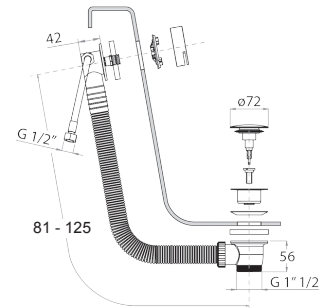

W001

Colonna scarico vasca

- con maniglia
- CON SCARICO

N.B. elenco completo delle finiture nella sezione articoli vari in fondo al listino

Cromo	91 02 W001
Matt Gun Metal PVD	91 P5 W001
Matt British Gold PVD	91 P6 W001
Matt Copper PVD	91 P9 W001

Acciaio spazzolato   **91 93 W001**

W002

Colonna scarico vasca

- con maniglia
- erogazione dal troppo pieno
- CON SCARICO

N.B. elenco completo delle finiture nella sezione articoli vari in fondo al listino

Cromo	91 02 W002
Matt Gun Metal PVD	91 P5 W002
Matt British Gold PVD	91 P6 W002
Matt Copper PVD	91 P9 W002

Acciaio spazzolato   **91 93 W002**

9325

Struttura per bordo vasca

- placchette coprivite
- piastra di montaggio
- senza placca di copertura

N.B. da completare con rivestimenti che consentano l'ispezione

Cromo   91 02 9325

9670

Struttura per bordo vasca

- placchette coprivite
- piastra di montaggio
- senza placca di copertura

N.B. da completare con rivestimenti che consentano l'ispezione

Cromo   91 02 9670