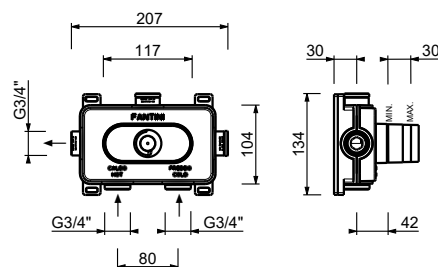

D400A

Parte da incasso

19 00 D400A