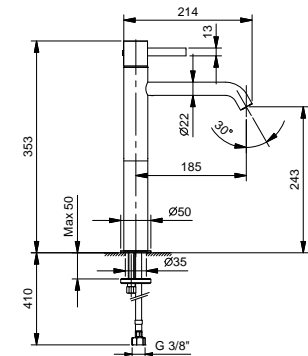

A706WF
lead ϕ free

Miscelatore lavabo alto monoforo

- interasse bocca 18,5 cm
- maniglia
- limitatore di portata 5 l/min a 3 bar
- flessibili di alimentazione
- SENZA SCARICO

Cromo 27 02 A706WF
Matt Gun Metal PVD 27 P5 A706WF
Matt British Gold PVD 27 P6 A706WF
Matt Copper PVD 27 P9 A706WF

Acciaio spazzolato 27 93 A706WF