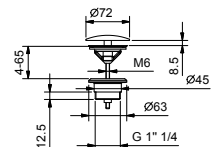

Scarico

- 1" 1/4
- per lavabi senza troppo pieno
- per lavabi con troppo pieno
- uscita libera
- universale

N.B. elenco completo delle finiture nella sezione articoli vari in fondo al listino

Cromo	91 02 8435
Matt Gun Metal PVD	91 P5 8435
Matt British Gold PVD	91 P6 8435
Matt Copper PVD	91 P9 8435

Acciaio spazzolato 91 93 8435