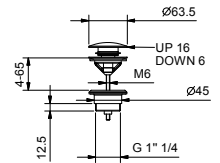

8434

Scarico

- 1" 1/4
- tappo a pressione
- per lavabi senza troppo pieno
- per lavabi con troppo pieno
- universale

N.B. elenco completo delle finiture nella sezione articoli vari in fondo al listino

Cromo	91 02 8434
Matt Gun Metal PVD	91 P5 8434
Matt British Gold PVD	91 P6 8434
Matt Copper PVD	91 P9 8434

Acciaio spazzolato 91 93 8434