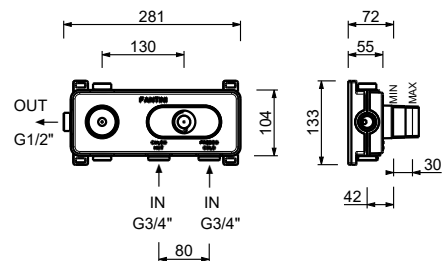

Parte da incasso

19 00 D331A