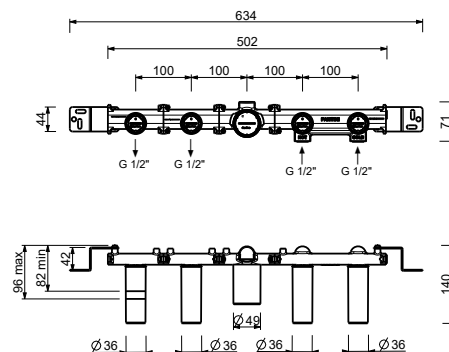

A819A

Parte da incasso

44 00 A819A