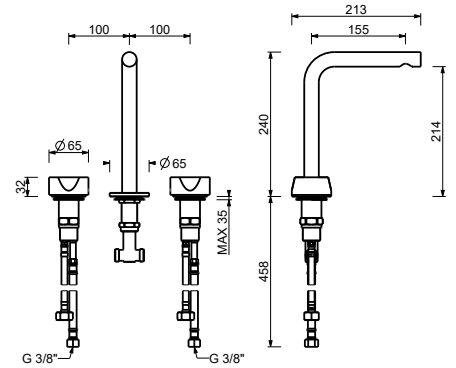

A206WFCX
lead free

Gruppo lavabo alto 3 fori - Maniglie in MARMO BIANCO CARRARA

- h. 24 cm
- interasse bocca 15,5 cm
- maniglie
- limitatore di portata 5 l/min a 3 bar
- vitone ceramico 90°
- flessibili di alimentazione
- SENZA SCARICO

Cromo	27 02 A206WFCX
Matt Gun Metal PVD	27 P5 A206WFCX
Matt British Gold PVD	27 P6 A206WFCX
Matt Copper PVD	27 P9 A206WFCX

Acciaio spazzolato   **27 93 A206WFCX**