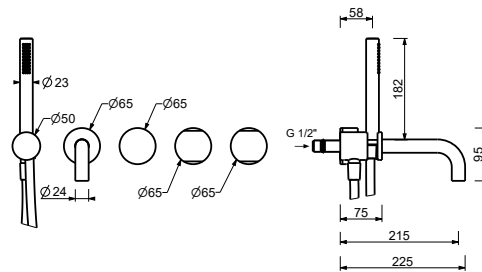

Gruppo vasca incasso - Maniglie in MARMO NERO MARQUINIA

- interasse bocca 21,5 cm
- maniglie
- deviatore a rotazione a **2 uscite**
- doccetta FIT
- presa acqua con supporto per doccetta
- flessibile PVC 150 cm
- vitone ceramico 90°
- ingressi da 1/2"

A819BCY

Parte esterna

Cromo	27 02 A819BCY
Matt Gun Metal PVD	27 P5 A819BCY
Matt British Gold PVD	27 P6 A819BCY
Matt Copper PVD	27 P9 A819BCY

Acciaio spazzolato   **27 93 A819BCY**