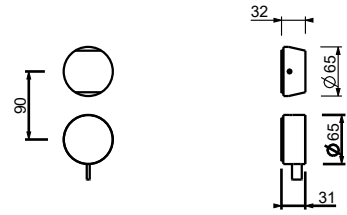

Miscelatore doccia incasso - Maniglie in MARMO NERO MARQUINIA

- maniglie
- deviatore a rotazione a **3 uscite**
- ingressi da 1/2"
- isolamento acustico

A787BCY

Parte esterna

Cromo	27 02 A787BCY
Matt Gun Metal PVD	27 P5 A787BCY
Matt British Gold PVD	27 P6 A787BCY
Matt Copper PVD	27 P9 A787BCY

Acciaio spazzolato   **27 93 A787BCY**