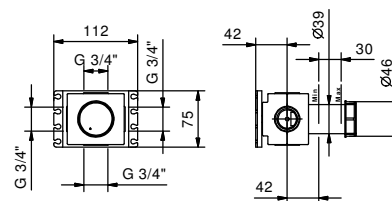

Parte da incasso

19 00 D391A