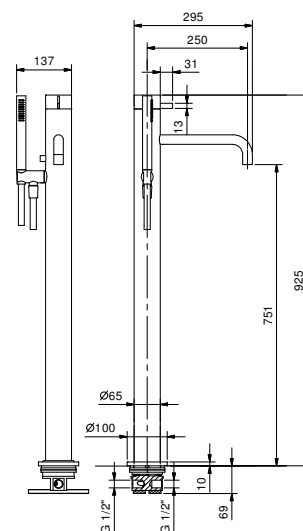

A036A

Parte da incasso

17 00 A036A