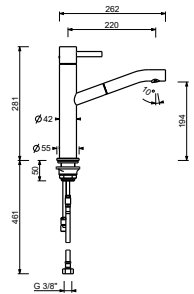

A753F
lead $\emptyset$ free

Miscelatore lavello cucina monoforo

- interasse bocca 22 cm
- maniglia
- bocca girevole
- doccetta estraibile monogetto
- limitatore di portata 8 l/min a 3 bar
- flessibili di alimentazione
- SENZA SCARICO

Cromo	27 02 A753F
Matt Gun Metal PVD	27 P5 A753F
Matt British Gold PVD	27 P6 A753F
Matt Copper PVD	27 P9 A753F

Acciaio spazzolato   **27 93 A753F**

A754F
lead $\emptyset$ free

Miscelatore lavello cucina monoforo

- interasse bocca 21,5 cm
- maniglia
- bocca girevole
- doccetta estraibile due getti
- limitatore di portata 8 l/min a 3 bar
- flessibili di alimentazione
- SENZA SCARICO

Cromo	27 02 A754F
Matt Gun Metal PVD	27 P5 A754F
Matt British Gold PVD	27 P6 A754F
Matt Copper PVD	27 P9 A754F

Acciaio spazzolato   **27 93 A754F**