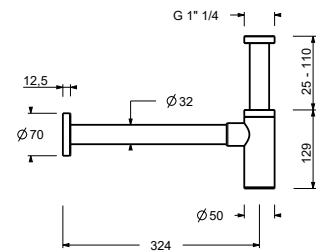

Sifone a bottiglia

- 1" 1/4
- per lavabo

N.B. elenco completo delle finiture nella sezione articoli vari in fondo al listino

Cromo	91 02 9234
Matt Gun Metal PVD	91 P5 9234
Matt British Gold PVD	91 P6 9234
Matt Copper PVD	91 P9 9234

Acciaio spazzolato 91 93 9234