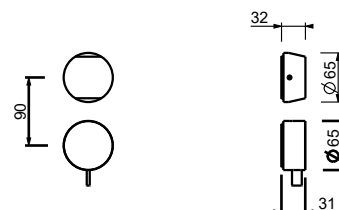

A787BCX

Parte esterna

Cromo	27 02 A787BCX
Matt Gun Metal PVD	27 P5 A787BCX
Matt British Gold PVD	27 P6 A787BCX
Matt Copper PVD	27 P9 A787BCX

Acciaio spazzolato   **27 93 A787BCX**