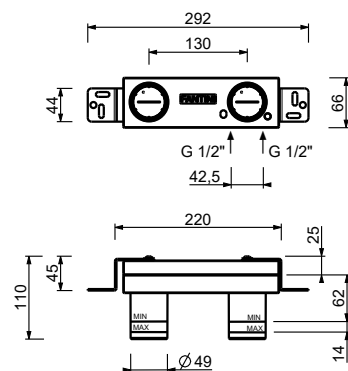

Parte da incasso

44 00 A713A