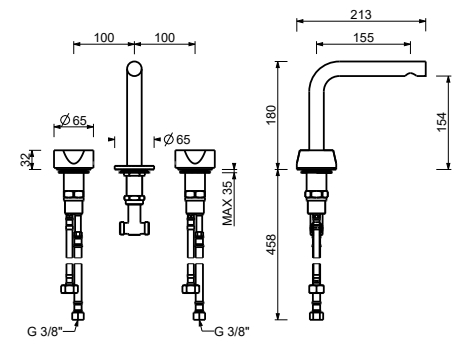

A204WFCX
lead $\emptyset$ free

Gruppo lavabo 3 fori - Maniglie in MARMO BIANCO CARRARA

- h. 18 cm
- interasse bocca 15,5 cm
- maniglie
- limitatore di portata 5 l/min a 3 bar
- vitone ceramico 90°
- flessibili di alimentazione
- SENZA SCARICO

Cromo	27 02 A204WFCX
Matt Gun Metal PVD	27 P5 A204WFCX
Matt British Gold PVD	27 P6 A204WFCX
Matt Copper PVD	27 P9 A204WFCX

Acciaio spazzolato   **27 93 A204WFCX**