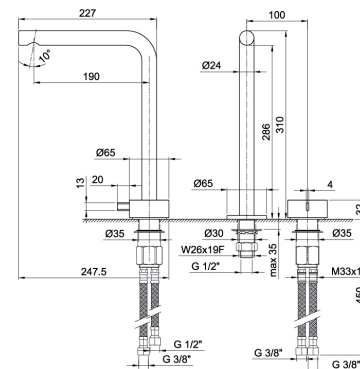

A107WF
lead $\varnothing$ free

Miscelatore lavabo alto bocca prolungata 2 fori

- h. 31 cm
- interasse bocca 19 cm
- maniglia
- limitatore di portata 5 l/min a 3 bar
- flessibili di alimentazione
- SENZA SCARICO

Cromo 27 02 A107WF
Matt Gun Metal PVD 27 P5 A107WF
Matt British Gold PVD 27 P6 A107WF
Matt Copper PVD 27 P9 A107WF

Acciaio spazzolato 27 93 A107WF