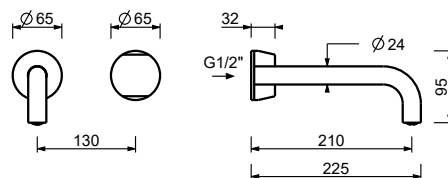

lead $\varnothing$ free

Miscelatore lavabo da parete - Maniglia in MARMO NERO MARQUINIA

- interasse bocca 21 cm
- maniglia
- limitatore di portata 5 l/min a 3 bar
- ingressi da 1/2"
- SENZA SCARICO

A713BCY

Parte esterna

Cromo	27 02 A713BCY
Matt Gun Metal PVD	27 P5 A713BCY
Matt British Gold PVD	27 P6 A713BCY
Matt Copper PVD	27 P9 A713BCY

Acciaio spazzolato 27 93 A713BCY