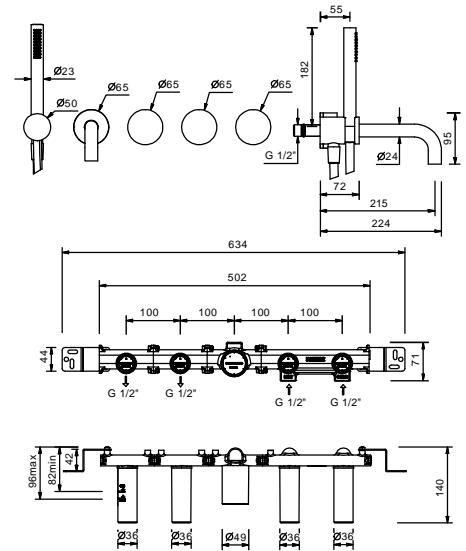

Gruppo vasca incasso

- interasse bocca 21,5 cm
- maniglie
- deviatore a rotazione a **2 uscite**
- doccetta FIT
- presa acqua con supporto per doccetta
- flessibile PVC 150 cm
- vitone ceramico 90°
- ingressi da 1/2"

A819B

Parte esterna

Cromo	27 02 A819B
Matt Gun Metal PVD	27 P5 A819B
Matt British Gold PVD	27 P6 A819B
Matt Copper PVD	27 P9 A819B

Acciaio spazzolato   **27 93 A819B**

A819A

Parte da incasso

44 00 A819A