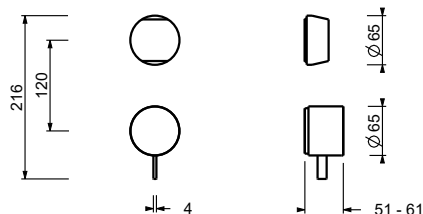

A585BCY

Parte esterna

Cromo	27 02 A585BCY
Matt Gun Metal PVD	27 P5 A585BCY
Matt British Gold PVD	27 P6 A585BCY
Matt Copper PVD	27 P9 A585BCY

Acciaio spazzolato   **27 93 A585BCY**