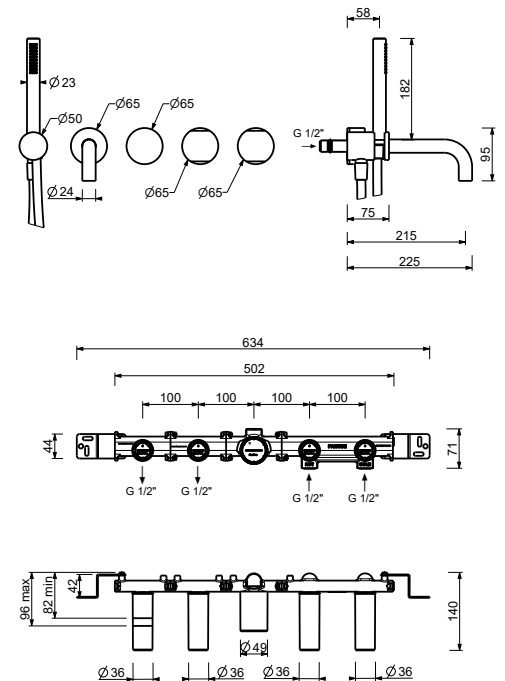

Parte da incasso

44 00 A819A