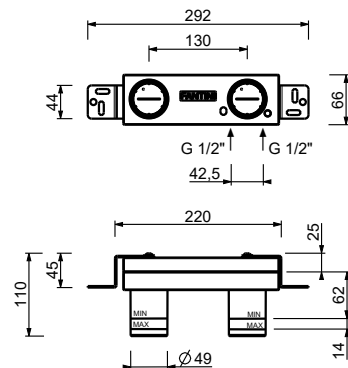

Parte da incasso

44 00 A713A