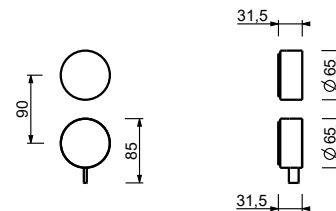

Miscelatore doccia incasso

- maniglie
- deviatore a rotazione a **3 uscite**
- ingressi da 1/2"
- isolamento acustico

A787B

Parte esterna

Cromo	27 02 A787B
Matt Gun Metal PVD	27 P5 A787B
Matt British Gold PVD	27 P6 A787B
Matt Copper PVD	27 P9 A787B

Acciaio spazzolato   **27 93 A787B**