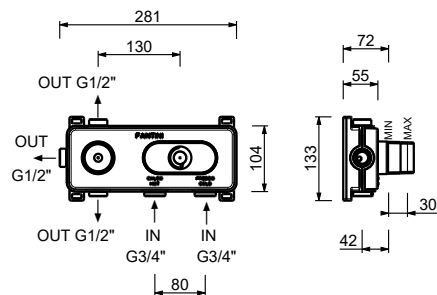

Parte da incasso

19 00 D373A