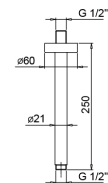

8058

Braccio doccia

- lunghezza 25 cm
- rosone tondo
- per installazione a soffitto
- ingresso da 1/2"

Cromo	81 02 8058
Matt Gun Metal PVD	81 P5 8058
Matt British Gold PVD	81 P6 8058
Matt Copper PVD	81 P9 8058

Acciaio spazzolato 81 93 8058

OPTIONAL: Parte da incasso per cartongesso

W046 91 00 W046