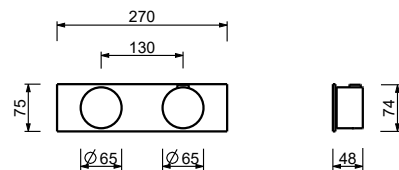

Miscelatore termostatico doccia incasso 3/4"

- maniglie
- **1 uscita** da 1/2"
- solo per montaggio orizzontale
- ingressi da 3/4"

A931B

Parte esterna

Cromo	27 02 A931B
Matt Gun Metal PVD	27 P5 A931B
Matt British Gold PVD	27 P6 A931B
Matt Copper PVD	27 P9 A931B

Acciaio spazzolato   **27 93 A931B**