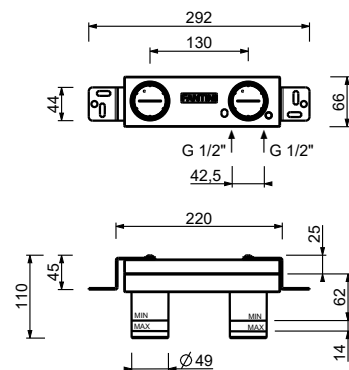

A713A

Parte da incasso

44 00 A713A