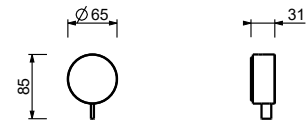

Miscelatore doccia incasso

- maniglia
- **1 uscita** da 1/2"
- ingressi da 1/2"
- isolamento acustico

A763B

Parte esterna

Cromo	27 02 A763B
Matt Gun Metal PVD	27 P5 A763B
Matt British Gold PVD	27 P6 A763B
Matt Copper PVD	27 P9 A763B

Acciaio spazzolato   **27 93 A763B**