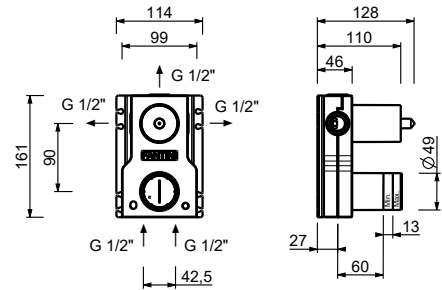

A787A

Parte da incasso

44 00 A787A