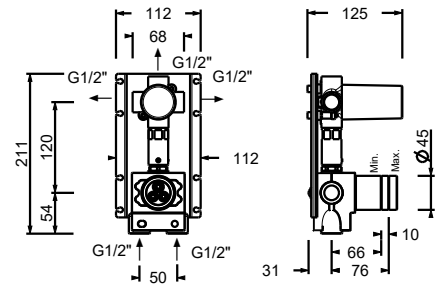

A587A

Parte da incasso

17 00 A587A