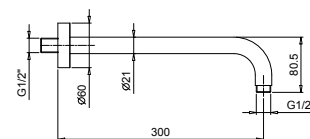

OPTIONAL: Parte da incasso per cartongesso

W046   91 00 W046

8059

Braccio doccia

- lunghezza 45 cm
- rosone tondo
- per installazione a parete
- ingresso da 1/2"

Cromo	81 02 8059
Matt Gun Metal PVD	81 P5 8059
Matt British Gold PVD	81 P6 8059
Matt Copper PVD	81 P9 8059

Acciaio spazzolato   **81 93 8059**