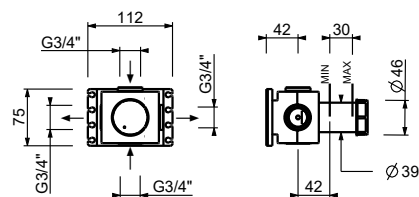

Parte da incasso

19 00 D391A