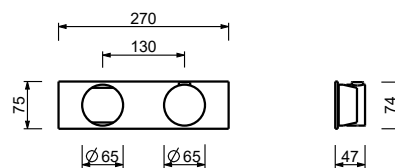

A972BCY

Parte esterna

Cromo	27 02 A972BCY
Matt Gun Metal PVD	27 P5 A972BCY
Matt British Gold PVD	27 P6 A972BCY
Matt Copper PVD	27 P9 A972BCY

Acciaio spazzolato   **27 93 A972BCY**