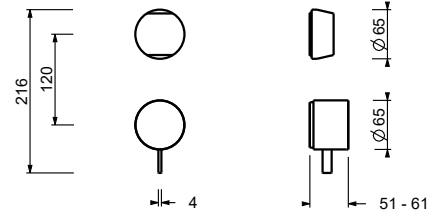

Встраиваемый смеситель для душа - Ручка из белого каррарского мрамора

- ручки
- переключатель на **2 потока** с поворотной кнопкой
- с ECO SYSTEM
- впуски 1/2"
- Звукоизолированные

A585BCX

Наружная часть

Хром	27 02 A585BCX
Matt Gun Metal PVD	27 P5 A585BCX
Matt British Gold PVD	27 P6 A585BCX
Matt Copper PVD	27 P9 A585BCX

Матовая натуральная сталь 27 93 A585BCX