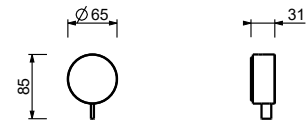

Встраиваемый смеситель для душа

- ручка
- **1 выпуск** 1/2"
- впуски 1/2"
- Звукоизолированные

A763B

Наружная часть

Хром	27 02 A763B
Matt Gun Metal PVD	27 P5 A763B
Matt British Gold PVD	27 P6 A763B
Matt Copper PVD	27 P9 A763B

Матовая натуральная сталь 27 93 A763B