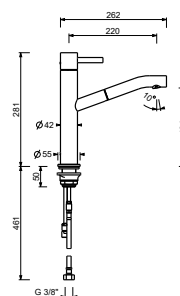

A753F
lead $\emptyset$ free

Смеситель для раковины на 1 отверстие

- вылет 22 см
- ручка
- поворотный излив
- Вытяжной ручной душ с 1 режимом работы
- ограничитель потока воды до 8 л/мин при 3 бар
- подводка
- БЕЗ ДОННОГО КЛАПАНА

Хром	27 02 A753F
Matt Gun Metal PVD	27 P5 A753F
Matt British Gold PVD	27 P6 A753F
Matt Copper PVD	27 P9 A753F

Матовая натуральная сталь 27 93 A753F

A754F
lead $\emptyset$ free

Смеситель для раковины на 1 отверстие

- вылет 21,5 см
- ручка
- поворотный излив
- 2 типа струи выдвижной душ
- ограничитель потока воды до 8 л/мин при 3 бар
- подводка
- БЕЗ ДОННОГО КЛАПАНА

Хром	27 02 A754F
Matt Gun Metal PVD	27 P5 A754F
Matt British Gold PVD	27 P6 A754F
Matt Copper PVD	27 P9 A754F

Матовая натуральная сталь 27 93 A754F