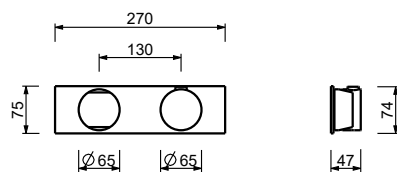

Наружная часть

Хром	27 02 A931BCX
Matt Gun Metal PVD	27 P5 A931BCX
Matt British Gold PVD	27 P6 A931BCX
Matt Copper PVD	27 P9 A931BCX

Матовая натуральная сталь 27 93 A931BCX