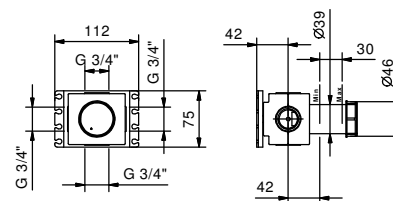

Внутренняя часть

19 00 D391A