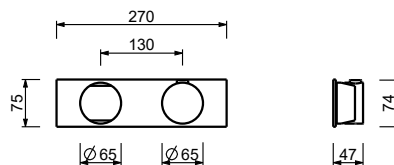

Термостатический встраиваемый смеситель для душа, 3/4" - Ручка из белого каррарского мрамора

- ручки
- переключатель с закрытием, на **2 потока** с поворотной кнопкой
- только для горизонтальной установки
- впуски 3/4"

A972BCX

Наружная часть

Хром	27 02 A972BCX
Matt Gun Metal PVD	27 P5 A972BCX
Matt British Gold PVD	27 P6 A972BCX
Matt Copper PVD	27 P9 A972BCX

Матовая натуральная сталь 27 93 A972BCX