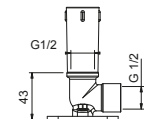

ПО ЗАПРОСУ, ЕСЛИ ТРЕБУЕТСЯ: Встроенная часть для гипсокартона

W046 91 00 W046