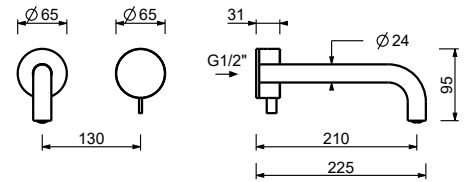

lead ϕ free

Смеситель из стены для раковины

- вылет 21 см
- ручка
- ограничитель потока воды до 5 л/мин при 3 бар
- впуски 1/2"
- БЕЗ ДОННОГО КЛАПАНА

A713B

Наружная часть

Хром	27 02 A713B
Matt Gun Metal PVD	27 P5 A713B
Matt British Gold PVD	27 P6 A713B
Matt Copper PVD	27 P9 A713B

Матовая натуральная сталь 27 93 A713B