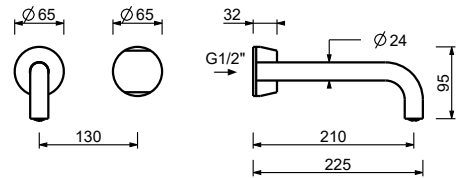

lead ϕ free

Смеситель из стены для раковины - Ручка из черного мрамора Маркина

- Вылет 21 см
- ручка
- ограничитель потока воды до 5 л/мин при 3 бар
- впуски 1/2"
- БЕЗ ДОННОГО КЛАПАНА

A713BCY

Наружная часть

Хром	27 02 A713BCY
Matt Gun Metal PVD	27 P5 A713BCY
Matt British Gold PVD	27 P6 A713BCY
Matt Copper PVD	27 P9 A713BCY

Матовая натуральная сталь 27 93 A713BCY