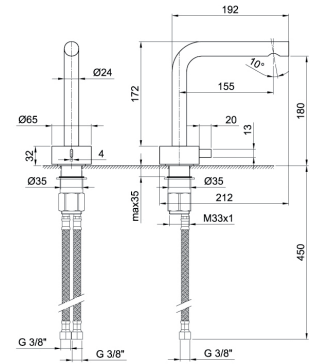

A004WF
lead $\emptyset$ free

Смеситель для раковины на 1 отверстие

- h. 20,5 см
- вылет 15,5 см
- ручка
- ограничитель потока воды до 5 л/мин при 3 бар
- подводка
- БЕЗ ДОННОГО КЛАПАНА

Хром	27 02 A004WF
Matt Gun Metal PVD	27 P5 A004WF
Matt British Gold PVD	27 P6 A004WF
Matt Copper PVD	27 P9 A004WF

Матовая натуральная сталь 27 93 A004WF