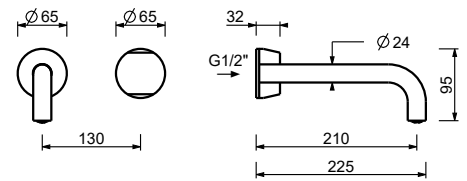

Наружная часть

Хром	27 02 A713BCX
Matt Gun Metal PVD	27 P5 A713BCX
Matt British Gold PVD	27 P6 A713BCX
Matt Copper PVD	27 P9 A713BCX

Матовая натуральная сталь 27 93 A713BCX