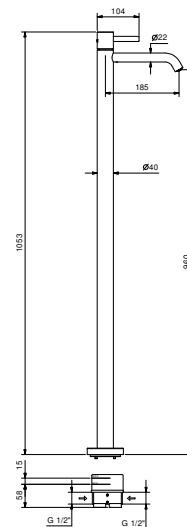

lead ϕ free

Напольный смеситель для раковины

- вылет 18,5 см
- ручка
- ограничитель потока воды до 5 л/мин при 3 бар
- впуски 1/2"
- БЕЗ ДОННОГО КЛАПАНА

A736B

Наружная часть

Хром	27 02 A736B
Matt Gun Metal PVD	27 P5 A736B
Matt British Gold PVD	27 P6 A736B
Matt Copper PVD	27 P9 A736B

Матовая натуральная сталь 27 93 A736B

3336A

Внутренняя часть

19 00 3336A