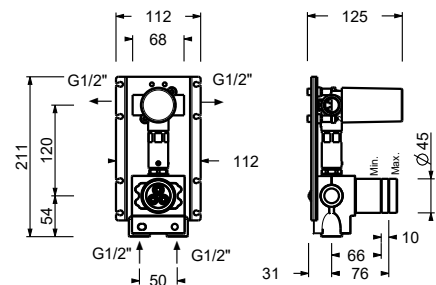

A585BCY

Наружная часть

Хром	27 02 A585BCY
Matt Gun Metal PVD	27 P5 A585BCY
Matt British Gold PVD	27 P6 A585BCY
Matt Copper PVD	27 P9 A585BCY

Матовая натуральная сталь 27 93 A585BCY

A585A

Внутренняя часть

17 00 A585A