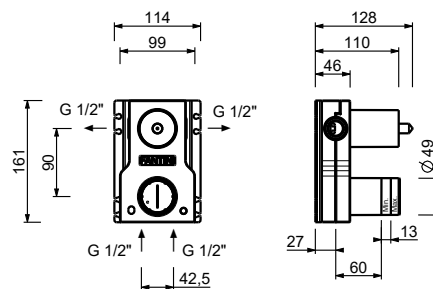

A785A

Внутренняя часть

44 00 A785A