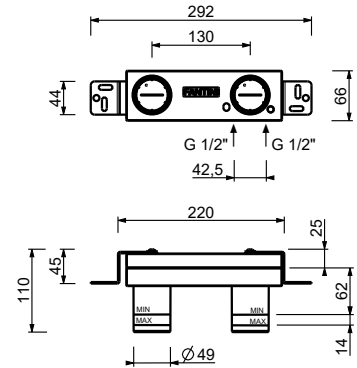

A504WF
lead \emptyset free

Смеситель для раковины на 1 отверстие

- h. 21,5 см
- вылет 15,5 см
- ручка
- ограничитель потока воды до 5 л/мин при 3 бар
- подводка
- БЕЗ ДОННОГО КЛАПАНА

Хром	27 02 A504WF
Matt Gun Metal PVD	27 P5 A504WF
Matt British Gold PVD	27 P6 A504WF
Matt Copper PVD	27 P9 A504WF