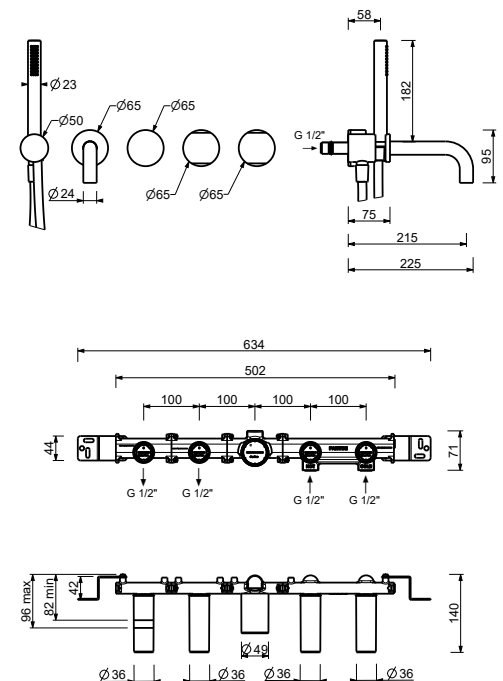

A819BCX

Наружная часть

Хром	27 02 A819BCX
Matt Gun Metal PVD	27 P5 A819BCX
Matt British Gold PVD	27 P6 A819BCX
Matt Copper PVD	27 P9 A819BCX

Матовая натуральная сталь 27 93 A819BCX

A819A

Внутренняя часть

44 00 A819A