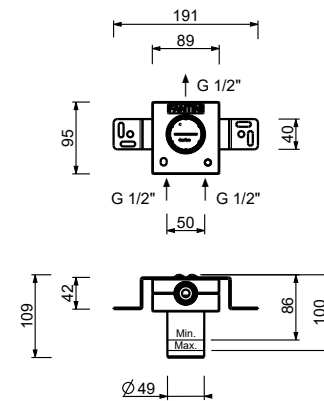

Встраиваемый смеситель для душа

- ручка
- **1 выпуск** 1/2"
- впуски 1/2"
- Звукоизолированные

A763B

Наружная часть

Хром	27 02 A763B
Matt Gun Metal PVD	27 P5 A763B
Matt British Gold PVD	27 P6 A763B
Matt Copper PVD	27 P9 A763B

Матовая натуральная сталь 27 93 A763B

A763A

Внутренняя часть

44 00 A763A