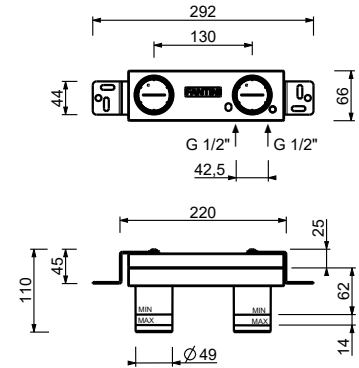

Внутренняя часть

44 00 A713A