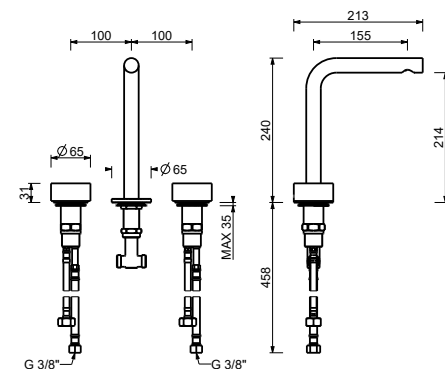

A206WF
lead $\emptyset$ free

Смеситель для раковины на 3 отверстия, высокий излив

- h. 24 см
- вылет 15,5 см
- ручки
- ограничитель потока воды до 5 л/мин при 3 бар
- картридж керамический 90°
- подводка
- БЕЗ ДОННОГО КЛАПАНА

Хром	27 02 A206WF
Matt Gun Metal PVD	27 P5 A206WF
Matt British Gold PVD	27 P6 A206WF
Matt Copper PVD	27 P9 A206WF

Матовая натуральная сталь 27 93 A206WF