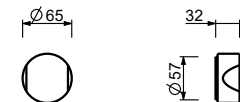

Запорный вентиль 3/4" - Ручка из черного мрамора Маркина

- ручка
- картридж керамический 90°
- впуски 3/4"
- Звукоизолированные

A991BCY

Наружная часть

Хром	27 02 A991BCY
Matt Gun Metal PVD	27 P5 A991BCY
Matt British Gold PVD	27 P6 A991BCY
Matt Copper PVD	27 P9 A991BCY

Матовая натуральная сталь 27 93 A991BCY