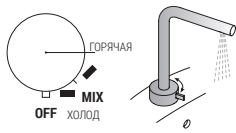

Техническая информация

AF/21 поставляется в стандартном исполнении С РУЧКАМИ.

Все смесители для раковин и биде оснащены ограничителями расхода воды на 5 л/м.

- СМЕСИТЕЛИ С ПРОГРЕССИВНЫМ КАРТРИДЖЕМ

Поворачивая ручку против часовой стрелки на 90°, поток воды из холодного становится теплее и затем горячим.