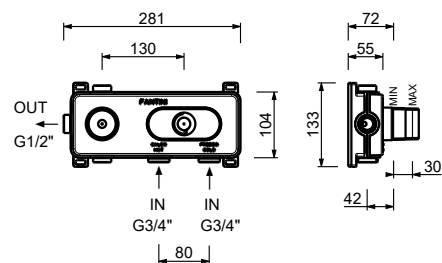

Термостатический встраиваемый смеситель для душа, 3/4"

- ручки
- переключатель с закрытием, на **2 потока** с поворотной кнопкой
- только для горизонтальной установки
- впуски 3/4"

A972B

Наружная часть

Хром	27 02 A972B
Matt Gun Metal PVD	27 P5 A972B
Matt British Gold PVD	27 P6 A972B
Matt Copper PVD	27 P9 A972B