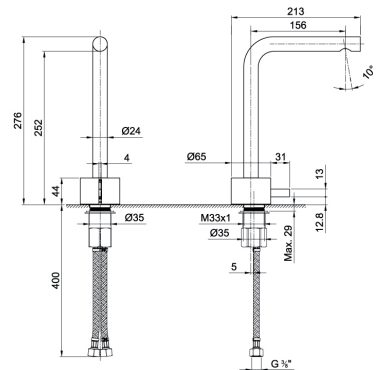

A506WF
lead $\emptyset$ free

Смеситель для раковины на 1 отверстие, высокий излив

- h. 27,5 см
- вылет 15,5 см
- ручка
- ограничитель потока воды до 5 л/мин при 3 бар
- подводка
- БЕЗ ДОННОГО КЛАПАНА

Хром	27 02 A506WF
Matt Gun Metal PVD	27 P5 A506WF
Matt British Gold PVD	27 P6 A506WF
Matt Copper PVD	27 P9 A506WF

Матовая натуральная сталь 27 93 A506WF