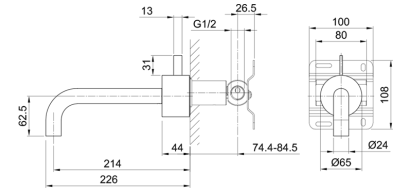

lead $\varnothing$ free

Смеситель из стены для раковины

- вылет 21,5 см
- ручка
- ограничитель потока воды до 5 л/мин при 3 бар
- впуски 1/2"
- БЕЗ ДОННОГО КЛАПАНА

A513B

Наружная часть

Хром	27 02 A513B
Matt Gun Metal PVD	27 P5 A513B
Matt British Gold PVD	27 P6 A513B
Matt Copper PVD	27 P9 A513B

Матовая натуральная сталь 27 93 A513B