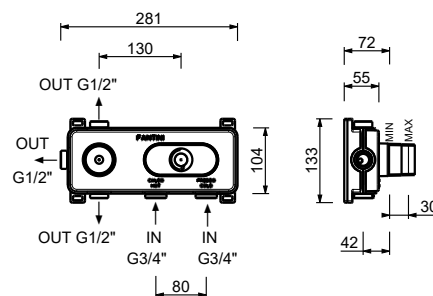

A973B

Наружная часть

Хром	27 02 A973B
Matt Gun Metal PVD	27 P5 A973B
Matt British Gold PVD	27 P6 A973B
Matt Copper PVD	27 P9 A973B

Матовая натуральная сталь 27 93 A973B

D373A

Внутренняя часть

19 00 D373A

Термостатический встраиваемый смеситель для душа, 3/4" - Ручка из белого каррарского мрамора