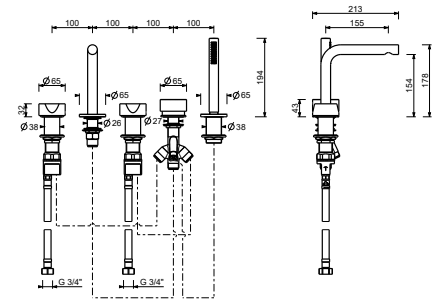

A265CX

Наборный смеситель для ванны - Ручки из белого Каррарского мрамора

- вылет 15,5 см
- ручки
- на 5 отверстий
- переключатель на **2 потока** с кнопкой
- ручная лейка FIT
- гибкий шланг 150 см
- картридж керамический 90°
- впуски 3/4"
- подводка

Хром	27 02 A265CX
Matt Gun Metal PVD	27 P5 A265CX
Matt British Gold PVD	27 P6 A265CX
Matt Copper PVD	27 P9 A265CX

Матовая натуральная сталь 27 93 A265CX