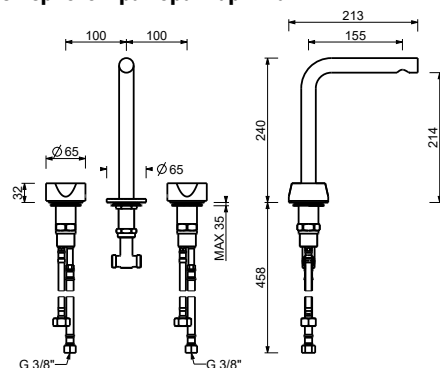

Смеситель для раковины на 3 отверстия, высокий излив - Ручки из черного мрамора Маркина

- h. 24 см
- вылет 15,5 см
- ручки
- ограничитель потока воды до 5 л/мин при 3 бар
- картридж керамический 90°
- подводка
- БЕЗ ДОННОГО КЛАПАНА

Хром	27 02 A206WFCY
Matt Gun Metal PVD	27 P5 A206WFCY
Matt British Gold PVD	27 P6 A206WFCY
Matt Copper PVD	27 P9 A206WFCY

Матовая натуральная сталь 27 93 A206WFCY