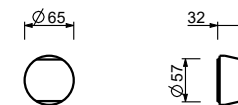

Наружная часть

Хром	27 02 A991BCX
Matt Gun Metal PVD	27 P5 A991BCX
Matt British Gold PVD	27 P6 A991BCX
Matt Copper PVD	27 P9 A991BCX

Матовая натуральная сталь 27 93 A991BCX