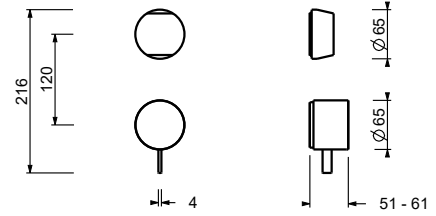

Встраиваемый смеситель для душа - Ручка из черного мрамора Маркина

- ручки
- переключатель на **3 потока** с поворотной кнопкой
- с ECO SYSTEM
- впуски 1/2"
- Звукоизолированные

A587BCY

Наружная часть

Хром	27 02 A587BCY
Matt Gun Metal PVD	27 P5 A587BCY
Matt British Gold PVD	27 P6 A587BCY
Matt Copper PVD	27 P9 A587BCY

Матовая натуральная сталь 27 93 A587BCY