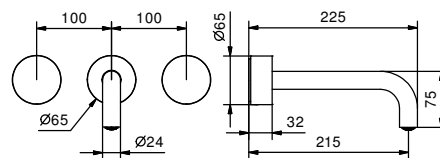

A813B

Наружная часть

Хром	27 02 A813B
Matt Gun Metal PVD	27 P5 A813B
Matt British Gold PVD	27 P6 A813B
Matt Copper PVD	27 P9 A813B

Матовая натуральная сталь 27 93 A813B