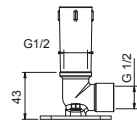

ПО ЗАПРОСУ, ЕСЛИ ТРЕБУЕТСЯ: Встроенная часть для гипсокартона

W046 91 00 W046