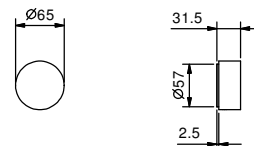

- ручка
- картридж керамический 90°
- впуски 3/4"
- Звукоизолированные

A991B

Наружная часть

Хром	27 02 A991B
Matt Gun Metal PVD	27 P5 A991B
Matt British Gold PVD	27 P6 A991B
Matt Copper PVD	27 P9 A991B

Матовая натуральная сталь 27 93 A991B