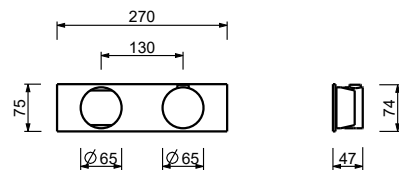

Термостатический встраиваемый смеситель для душа, 3/4" - Ручка из черного мрамора Маркина

- ручки
- **1 выпуск** 1/2"
- только для горизонтальной установки
- впуски 3/4"

A931BCY

Наружная часть

Хром	27 02 A931BCY
Matt Gun Metal PVD	27 P5 A931BCY
Matt British Gold PVD	27 P6 A931BCY
Matt Copper PVD	27 P9 A931BCY

Матовая натуральная сталь 27 93 A931BCY