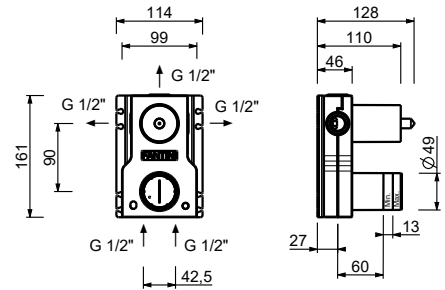

A787A

Внутренняя часть

44 00 A787A