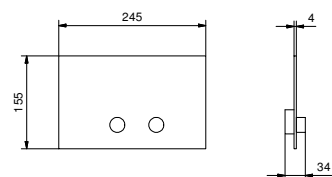

8402

Кнопка смыва

- Базовый материал: Нержавеющая Сталь
- выступающие кнопки
- с круглыми кнопками
- сочетается с GEBERIT SIGMA8, SIGMA12
- без видимых крепежей

Н. В. полный список отделок в разделе прочие статьи в конце прайс листа"

Блестящая натуральная сталь	91 38 8402
Matt Gun Metal PVD	91 P5 8402
Matt British Gold PVD	91 P6 8402
Matt Copper PVD	91 P9 8402

Матовая натуральная сталь 91 93 8402

8403

Кнопка смыва

- Базовый материал: Нержавеющая Сталь
- кнопки смыва
- с квадратными кнопками
- сочетается с GEBERIT SIGMA8, SIGMA12
- без видимых крепежей

Н. В. полный список отделок в разделе прочие статьи в конце прайс листа"

Блестящая натуральная сталь	91 38 8403
Matt Gun Metal PVD	91 P5 8403
Matt British Gold PVD	91 P6 8403
Matt Copper PVD	91 P9 8403

Матовая натуральная сталь 91 93 8403

W216

Кнопка смыва

- Базовый материал: Нержавеющая Сталь
- выступающие кнопки
- с круглыми кнопками
- сочетается с TECEBOX OSTA II
- минимальная глубина: см. инструкцию по установке
- без видимых крепежей

Н. В. полный список отделок в разделе прочие статьи в конце прайс листа"

Блестящая натуральная сталь	91 38 W216
Matt Gun Metal PVD	91 P5 W216
Matt British Gold PVD	91 P6 W216
Matt Copper PVD	91 P9 W216

Матовая натуральная сталь 91 93 W216

8486

Гидроёршик с двойной функцией

- для очистки унитаза
- для личной гигиены, при использовании вместе со смесителем для душа
- шланговое подключение с держателем для ручной лейки
- Запорный вентиль
- Базовый материал: латунь
- круглая розетка
- гибкий шланг 120 см ПВХ
- впуск 1/2"

Хром	91 02 8486
Brushed Nickel PVD	91 92 8486
Matt Gun Metal PVD	91 P5 8486
Matt British Gold PVD	91 P6 8486
Matt Copper PVD	91 P9 8486