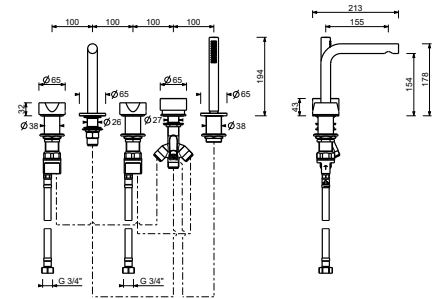

A265CY

Наборный смеситель для ванны - Ручки из черного мрамора Маркина

- вылет 15,5 см
- ручки
- на 5 отверстий
- переключатель на **2 потока** с кнопкой
- ручная лейка FIT
- гибкий шланг 150 см
- картридж керамический 90°
- впуски 3/4"
- подводка

Хром	27 02 A265CY
Matt Gun Metal PVD	27 P5 A265CY
Matt British Gold PVD	27 P6 A265CY
Matt Copper PVD	27 P9 A265CY

Матовая натуральная сталь 27 93 A265CY