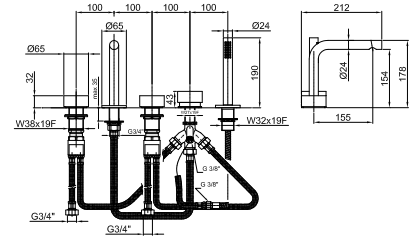

A265

Наборный смеситель для ванны

- вылет 15,5 см
- ручки
- на 5 отверстий
- переключатель на **2 потока** с кнопкой
- ручная лейка FIT
- гибкий шланг 150 см
- картридж керамический 90°
- впуски 3/4"
- подводка

Хром	27 02 A265
Matt Gun Metal PVD	27 P5 A265
Matt British Gold PVD	27 P6 A265
Matt Copper PVD	27 P9 A265

Матовая натуральная сталь 27 93 A265