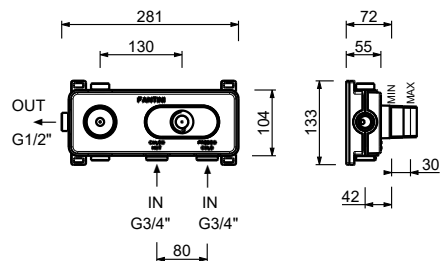

Внутренняя часть

19 00 D331A