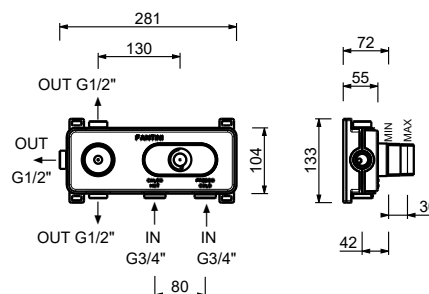

D373A

Внутренняя часть

19 00 D373A