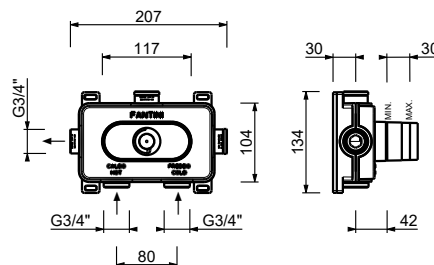

A900B

Наружная часть

Хром	27 02 A900B
Matt Gun Metal PVD	27 P5 A900B
Matt British Gold PVD	27 P6 A900B
Matt Copper PVD	27 P9 A900B

Матовая натуральная сталь 27 93 A900B

D400A

Внутренняя часть

19 00 D400A

Запорный вентиль 3/4"