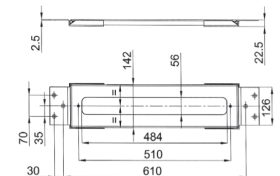

W001

Слив для ванны

- с ручкой
- С ДОННЫМ КЛАПАНОМ

N. В. полный список отделок в разделе прочие статьи в конце прайс листа"

Хром	91 02 W001
Matt Gun Metal PVD	91 P5 W001
Matt British Gold PVD	91 P6 W001
Matt Copper PVD	91 P9 W001

Матовая натуральная сталь 91 93 W001

W002

Слив для ванны

- с ручкой
- слив-перелив
- С ДОННЫМ КЛАПАНОМ

N. В. полный список отделок в разделе прочие статьи в конце прайс листа"

Хром	91 02 W002
Matt Gun Metal PVD	91 P5 W002
Matt British Gold PVD	91 P6 W002
Matt Copper PVD	91 P9 W002

Матовая натуральная сталь 91 93 W002

9325

Установочная пластина для напорного смесителя для ванны

- заглушки
- установочная пластина
- без финишной пластины

Необходимо предусмотреть, чтобы при финишной отделке была предусмотрена возможность последующей проверки

Хром 91 02 9325

9670

Установочная пластина для напорного смесителя для ванны

- заглушки
- установочная пластина
- без финишной пластины

Необходимо предусмотреть, чтобы при финишной отделке была предусмотрена возможность последующей проверки

Хром 91 02 9670