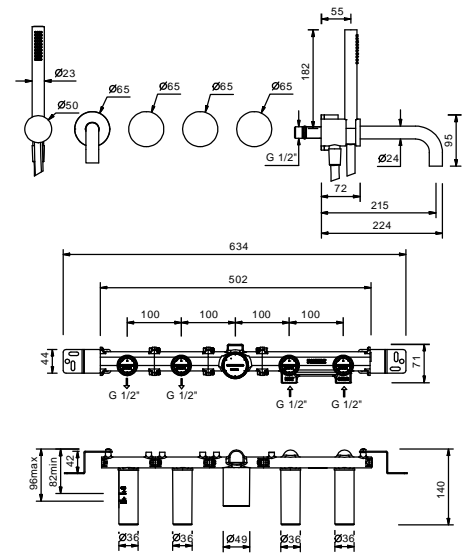

Встроенный смеситель для ванны

- вылет 21,5 см
- ручки
- переключатель на **2 потока** с поворотной кнопкой
- ручная лейка FIT
- шланговое подсоединение с держателем для ручной лейки
- гибкий шланг 150 см ПВХ
- картридж керамический 90°
- впуски 1/2"

A819B

Наружная часть

Хром	27 02 A819B
Matt Gun Metal PVD	27 P5 A819B
Matt British Gold PVD	27 P6 A819B
Matt Copper PVD	27 P9 A819B

Матовая натуральная сталь 27 93 A819B

A819A

Внутренняя часть

44 00 A819A