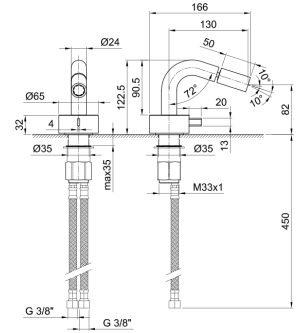

A008WF

Смеситель для биде на 1 отверстие

- вылет 13 см
- ручка
- ограничитель потока воды до 5 л/мин при 3 бар
- видимый аэратор
- подводка
- БЕЗ ДОННОГО КЛАПАНА

Хром	27 02 A008WF
Matt Gun Metal PVD	27 P5 A008WF
Matt British Gold PVD	27 P6 A008WF
Matt Copper PVD	27 P9 A008WF

Матовая натуральная сталь 27 93 A008WF