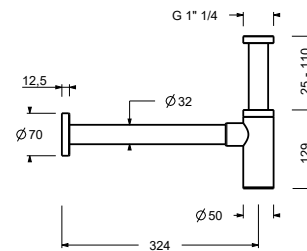

Сифон бутылочный

- 1" 1/4
- для раковины и биде

N. В. полный список отделок в разделе прочие статьи в конце прайс листа"

Хром	91 02 9234
Matt Gun Metal PVD	91 P5 9234
Matt British Gold PVD	91 P6 9234
Matt Copper PVD	91 P9 9234

Матовая натуральная сталь 91 93 9234