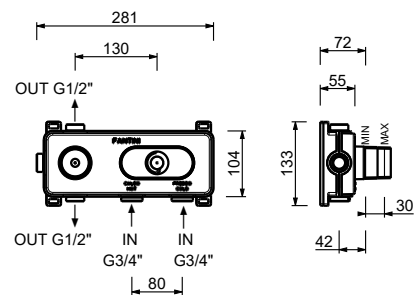

Матовая натуральная сталь 27 93 A972B

D372A

Внутренняя часть

19 00 D372A

Термостатический встраиваемый смеситель для душа, 3/4" - Ручка из белого каррарского мрамора

- ручки
- переключатель с закрытием, на **2 потока** с поворотной кнопкой
- только для горизонтальной установки
- впуски 3/4"