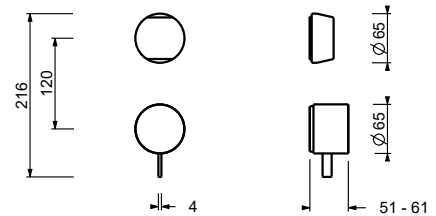

A585BCY

Наружная часть

Хром	27 02 A585BCY
Matt Gun Metal PVD	27 P5 A585BCY
Matt British Gold PVD	27 P6 A585BCY
Matt Copper PVD	27 P9 A585BCY

Матовая натуральная сталь 27 93 A585BCY