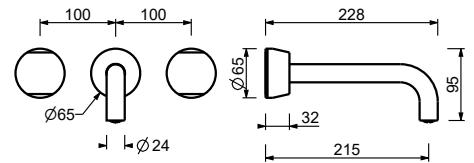

Наружная часть

Хром	27 02 A813BCY
Matt Gun Metal PVD	27 P5 A813BCY
Matt British Gold PVD	27 P6 A813BCY
Matt Copper PVD	27 P9 A813BCY

Матовая натуральная сталь 27 93 A813BCY