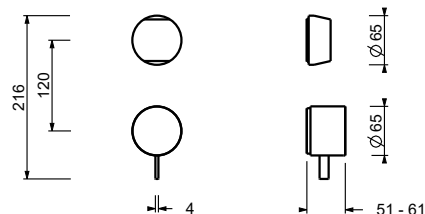

A587BCX

Наружная часть

Хром	27 02 A587BCX
Matt Gun Metal PVD	27 P5 A587BCX
Matt British Gold PVD	27 P6 A587BCX
Matt Copper PVD	27 P9 A587BCX

Матовая натуральная сталь 27 93 A587BCX