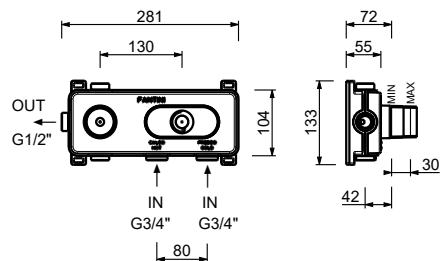

Внутренняя часть

19 00 D331A