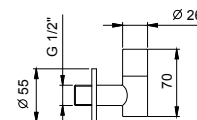

Матовая натуральная сталь 91 93 8364

8402

Кнопка смыва

- Базовый материал: Нержавеющая Сталь
- выступающие кнопки
- с круглыми кнопками
- сочетается с GEBERIT SIGMA8, SIGMA12
- без видимых крепежей

Н. В. полный список отделок в разделе прочие статьи в конце прайс листа"