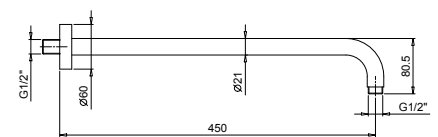

ПО ЗАПРОСУ, ЕСЛИ ТРЕБУЕТСЯ: Встроенная часть для гипсокартона

W046 91 00 W046