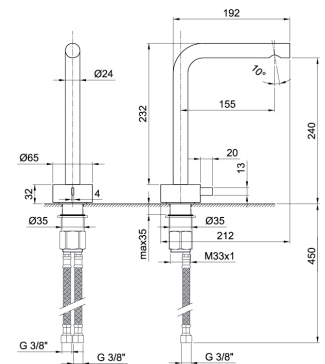

A006WF
lead $\emptyset$ free

Смеситель для раковины на 1 отверстие, высокий излив

- h. 26,5 см
- вылет 15,5 см
- ручка
- ограничитель потока воды до 5 л/мин при 3 бар
- подводка
- БЕЗ ДОННОГО КЛАПАНА

Хром	27 02 A006WF
Matt Gun Metal PVD	27 P5 A006WF
Matt British Gold PVD	27 P6 A006WF
Matt Copper PVD	27 P9 A006WF

Матовая натуральная сталь 27 93 A006WF