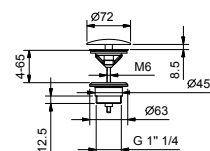

Матовая натуральная сталь 91 93 8435

9234

Сифон бутылочный

- 1" 1/4
- для раковины и биде

N. В. полный список отделок в разделе прочие статьи в конце прайс листа"

Хром	91 02 9234
Matt Gun Metal PVD	91 P5 9234
Matt British Gold PVD	91 P6 9234
Matt Copper PVD	91 P9 9234