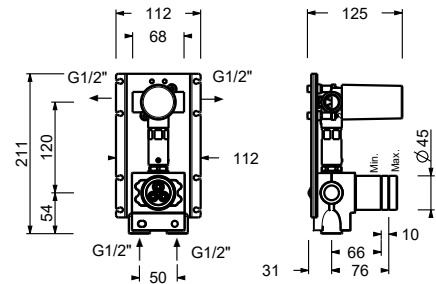

Матовая натуральная сталь 27 93 A585BCX

A585A

Внутренняя часть

17 00 A585A

Встраиваемый смеситель для душа - Ручка из черного мрамора Маркина

- ручки
- переключатель на **2 потока** с поворотной кнопкой
- с ECO SYSTEM
- впуски 1/2"
- Звукоизолированные