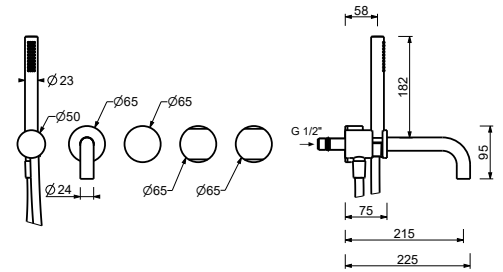

Встроенный смеситель для ванны - Ручки из черного мрамора Маркина

- вылет 21,5 см
- ручки
- переключатель на **2 потока** с поворотной кнопкой
- ручная лейка FIT
- шланговое подсоединение с держателем для ручной лейки
- гибкий шланг 150 см ПВХ
- картридж керамический 90°
- впуски 1/2"