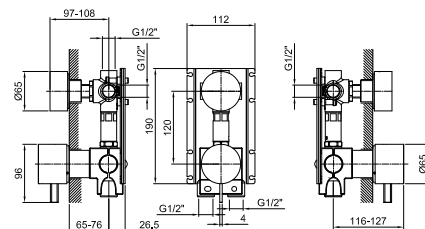

Встраиваемый смеситель для душа

- ручки
- переключатель на **3 потока** с поворотной кнопкой
- с ECO SYSTEM
- впуски 1/2"
- Звукоизолированные

A587B

Наружная часть

Хром	27 02 A587B
Matt Gun Metal PVD	27 P5 A587B
Matt British Gold PVD	27 P6 A587B
Matt Copper PVD	27 P9 A587B

Матовая натуральная сталь 27 93 A587B

A587A

Внутренняя часть

17 00 A587A