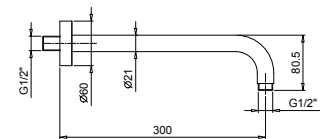

8080

Кронштейн для душевой лейки

- длина 30 см
- круглая розетка
- настенный
- впуск 1/2"

Хром	81 02 8080
Matt Gun Metal PVD	81 P5 8080
Matt British Gold PVD	81 P6 8080
Matt Copper PVD	81 P9 8080

Матовая натуральная сталь 81 93 8080