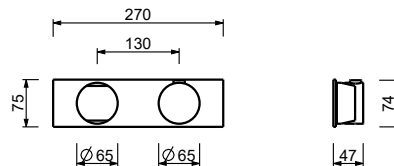

Термостатический встраиваемый смеситель для душа, 3/4" - Ручка из черного мрамора Маркина

- ручки
- переключатель с закрытием, на **3 потока** с поворотной кнопкой
- только для горизонтальной установки
- впуски 3/4"

A973BCY

Наружная часть

Хром	27 02 A973BCY
Matt Gun Metal PVD	27 P5 A973BCY
Matt British Gold PVD	27 P6 A973BCY
Matt Copper PVD	27 P9 A973BCY

Матовая натуральная сталь 27 93 A973BCY