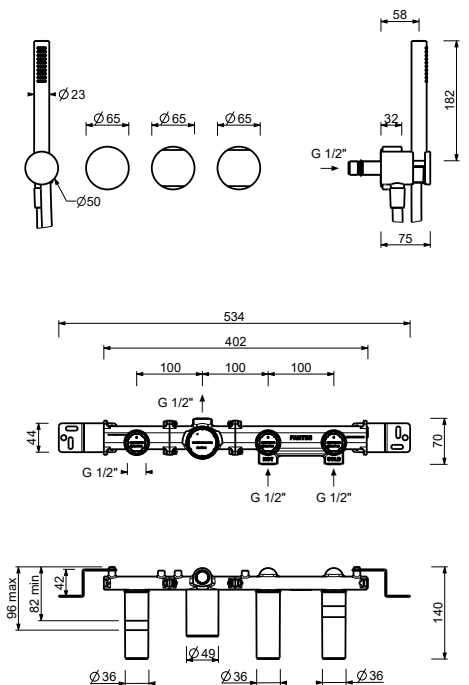

A817A

Внутренняя часть

44 00 A817A