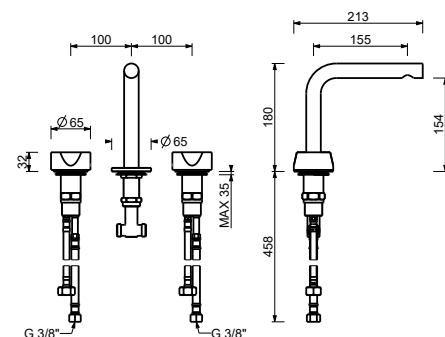

Смеситель для раковины на 3 отверстия - Ручки из белого Каррарского мрамора

- h. 18 см
- вылет 15,5 см
- ручки
- ограничитель потока воды до 5 л/мин при 3 бар
- картридж керамический 90°
- подводка
- БЕЗ ДОННОГО КЛАПАНА

Хром	27 02 A204WFCX
Matt Gun Metal PVD	27 P5 A204WFCX
Matt British Gold PVD	27 P6 A204WFCX
Matt Copper PVD	27 P9 A204WFCX

Матовая натуральная сталь 27 93 A204WFCX