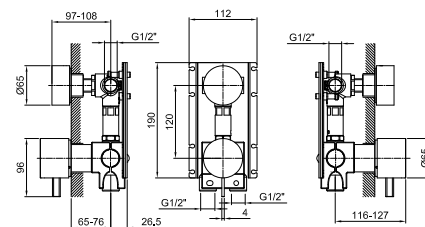

A585B

Наружная часть

Хром	27 02 A585B
Matt Gun Metal PVD	27 P5 A585B
Matt British Gold PVD	27 P6 A585B
Matt Copper PVD	27 P9 A585B

Матовая натуральная сталь 27 93 A585B

A585A

Внутренняя часть

17 00 A585A

Встраиваемый смеситель для душа - Ручка из белого каррарского мрамора