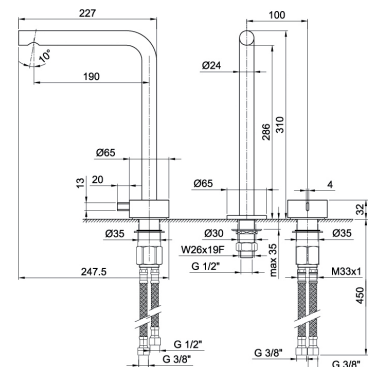

A107WF
lead $\emptyset$ free

Смеситель для раковины на 2 отверстия, высокий удлиненный излив

- h. 31 см
- вылет 19 см
- ручка
- ограничитель потока воды до 5 л/мин при 3 бар
- подводка
- БЕЗ ДОННОГО КЛАПАНА

Хром	27 02 A107WF
Matt Gun Metal PVD	27 P5 A107WF
Matt British Gold PVD	27 P6 A107WF
Matt Copper PVD	27 P9 A107WF

Матовая натуральная сталь 27 93 A107WF