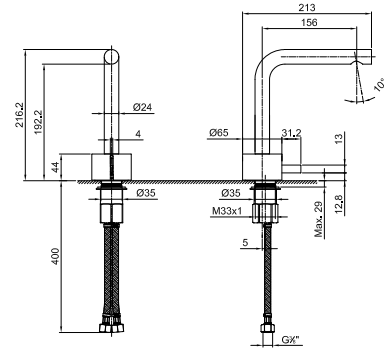

A504WF
lead $\emptyset$ free

Смеситель для раковины на 1 отверстие

- h. 21,5 см
- вылет 15,5 см
- ручка
- ограничитель потока воды до 5 л/мин при 3 бар
- подводка
- БЕЗ ДОННОГО КЛАПАНА

Хром	27 02 A504WF
Matt Gun Metal PVD	27 P5 A504WF
Matt British Gold PVD	27 P6 A504WF
Matt Copper PVD	27 P9 A504WF

Матовая натуральная сталь 27 93 A504WF