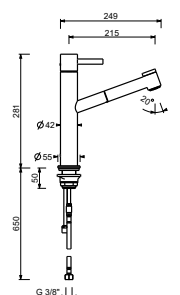

A753F
lead $\emptyset$ free

Смеситель для раковины на 1 отверстие

- вылет 22 см
- ручка
- поворотный излив
- Вытяжной ручной душ с 1 режимом работы
- ограничитель потока воды до 8 л/мин при 3 бар
- подводка
- БЕЗ ДОННОГО КЛАПАНА

Хром	27 02 A753F
Matt Gun Metal PVD	27 P5 A753F
Matt British Gold PVD	27 P6 A753F
Matt Copper PVD	27 P9 A753F

Матовая натуральная сталь 27 93 A753F

A754F
lead $\emptyset$ free

Смеситель для раковины на 1 отверстие

- вылет 21,5 см
- ручка
- поворотный излив
- 2 типа струи выдвижной душ
- ограничитель потока воды до 8 л/мин при 3 бар
- подводка
- БЕЗ ДОННОГО КЛАПАНА

Хром	27 02 A754F
Matt Gun Metal PVD	27 P5 A754F
Matt British Gold PVD	27 P6 A754F
Matt Copper PVD	27 P9 A754F

Матовая натуральная сталь 27 93 A754F