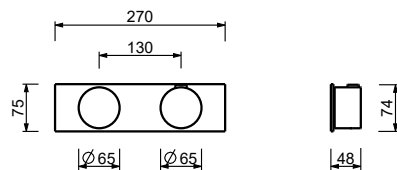

Термостатический встраиваемый смеситель для душа, 3/4"

- ручки
- **1 выпуск** 1/2"
- только для горизонтальной установки
- впуски 3/4"

A931B

Наружная часть

Хром	27 02 A931B
Matt Gun Metal PVD	27 P5 A931B
Matt British Gold PVD	27 P6 A931B
Matt Copper PVD	27 P9 A931B

Матовая натуральная сталь 27 93 A931B