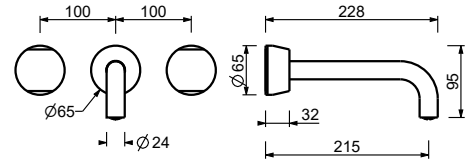

lead $\emptyset$ free

Смеситель из стены для раковины - Ручки из белого Каррарского мрамора

- вылет 21,5 см
- ручки
- ограничитель потока воды до 5 л/мин при 3 бар
- картридж керамический 90°
- впуски 1/2"
- БЕЗ ДОННОГО КЛАПАНА

A813BCX

Наружная часть

Хром	27 02 A813BCX
Matt Gun Metal PVD	27 P5 A813BCX
Matt British Gold PVD	27 P6 A813BCX
Matt Copper PVD	27 P9 A813BCX

Матовая натуральная сталь 27 93 A813BCX