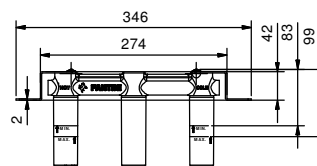

R010A

Внутренняя часть

44 00 R010A