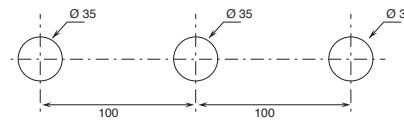

Встраиваемый термостатический смеситель для душа 3/4 дюйма:

- **арт. A931B+D331A** - 1 выпуск

- **арт. A972B+D372A** - 2 выхода

- **арт. A973B+D373A** - 3 выхода