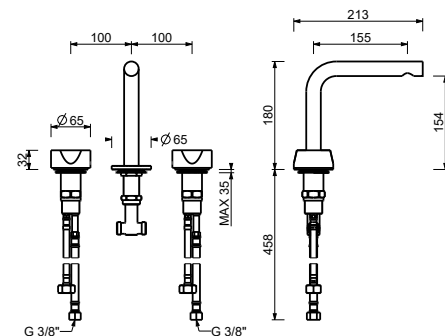

Смеситель для раковины на 3 отверстия - Ручки из черного мрамора Маркина

- h. 18 см
- вылет 15,5 см
- ручки
- ограничитель потока воды до 5 л/мин при 3 бар
- картридж керамический 90°
- подводка
- БЕЗ ДОННОГО КЛАПАНА

Хром	27 02 A204WFCY
Matt Gun Metal PVD	27 P5 A204WFCY
Matt British Gold PVD	27 P6 A204WFCY
Matt Copper PVD	27 P9 A204WFCY

Матовая натуральная сталь 27 93 A204WFCY