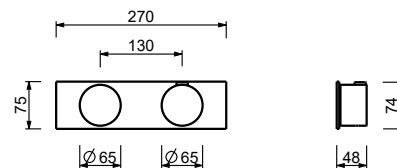

Термостатический встраиваемый смеситель для душа, 3/4"

- ручки
- переключатель с закрытием, на **3 потока** с поворотной кнопкой
- только для горизонтальной установки
- впуски 3/4"

A973B

Наружная часть

Хром	27 02 A973B
Matt Gun Metal PVD	27 P5 A973B
Matt British Gold PVD	27 P6 A973B
Matt Copper PVD	27 P9 A973B

Матовая натуральная сталь 27 93 A973B