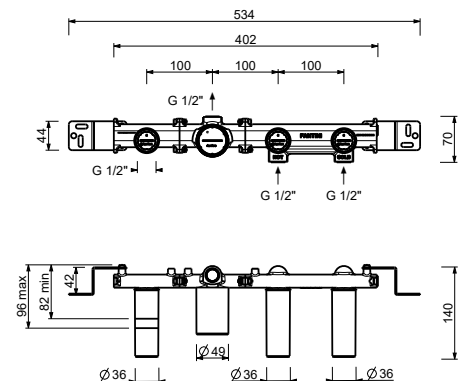

A817A

Внутренняя часть

44 00 A817A