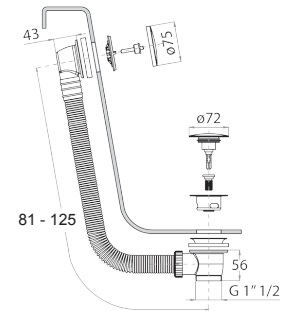

W001

Слив для ванны

- с ручкой
- С ДОННЫМ КЛАПАНОМ

N. В. полный список отделок в разделе прочие статьи в конце прайс листа"

Хром	91 02 W001
Matt Gun Metal PVD	91 P5 W001
Matt British Gold PVD	91 P6 W001
Matt Copper PVD	91 P9 W001

Матовая натуральная сталь 91 93 W001

W002

Слив для ванны

- с ручкой
- слив-перелив
- С ДОННЫМ КЛАПАНОМ

N. В. полный список отделок в разделе прочие статьи в конце прайс листа"

Хром	91 02 W002
Matt Gun Metal PVD	91 P5 W002
Matt British Gold PVD	91 P6 W002
Matt Copper PVD	91 P9 W002

Матовая натуральная сталь 91 93 W002

9325

Установочная пластина для напорного смесителя для ванны

- заглушки
- установочная пластина
- без финишной пластины

Необходимо предусмотреть, чтобы при финишной отделке была предусмотрена возможность последующей проверки

Хром 91 02 9325

9670

Установочная пластина для напорного смесителя для ванны

- заглушки
- установочная пластина
- без финишной пластины

Необходимо предусмотреть, чтобы при финишной отделке была предусмотрена возможность последующей проверки

Хром 91 02 9670