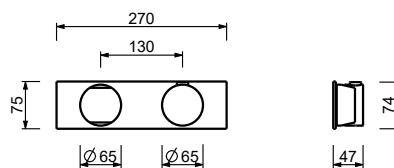

A972BCY

Наружная часть

Хром	27 02 A972BCY	€ 1.047,00
Matt Gun Metal PVD	27 P5 A972BCY	€ 1.448,00
Matt British Gold PVD	27 P6 A972BCY	€ 1.448,00
Matt Copper PVD	27 P9 A972BCY	€ 1.448,00

Матовая натуральная сталь 27 93 A972BCY € 1.246,00