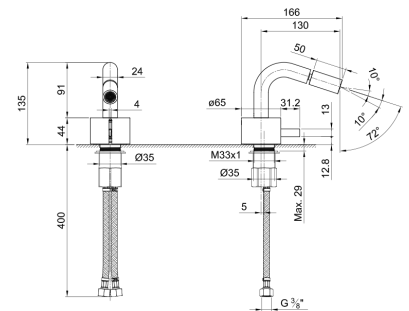

A508WF

Смеситель для биде на 1 отверстие

- вылет 13 см
- ручка
- ограничитель потока воды до 5 л/мин при 3 бар
- видимый аэратор
- подводка
- БЕЗ ДОННОГО КЛАПАНА

Хром	27 02 A508WF
Matt Gun Metal PVD	27 P5 A508WF
Matt British Gold PVD	27 P6 A508WF
Matt Copper PVD	27 P9 A508WF

Матовая натуральная сталь 27 93 A508WF