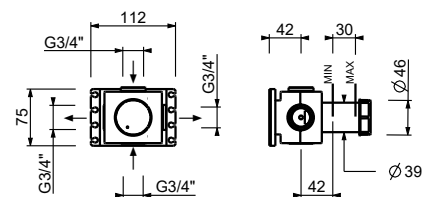

Внутренняя часть

19 00 D391A