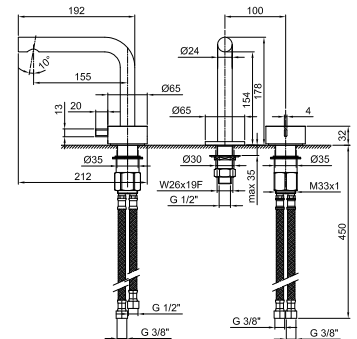

A104WF
lead $\emptyset$ free

Смеситель для раковины на 2 отверстия

- h. 18 см
- вылет 15,5 см
- ручка
- ограничитель потока воды до 5 л/мин при 3 бар
- подводка
- БЕЗ ДОННОГО КЛАПАНА

Хром	27 02 A104WF
Matt Gun Metal PVD	27 P5 A104WF
Matt British Gold PVD	27 P6 A104WF
Matt Copper PVD	27 P9 A104WF

Матовая натуральная сталь 27 93 A104WF