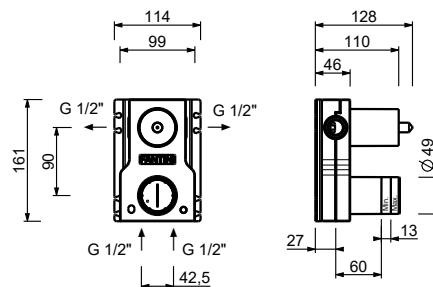

Встраиваемый смеситель для душа - Ручки из белого Каррарского мрамора

- ручки
- переключатель на **2 потока** с поворотной кнопкой
- впуски 1/2"
- Звукоизолированные

A785BCX

Наружная часть

Хром	27 02 A785BCX
Matt Gun Metal PVD	27 P5 A785BCX
Matt British Gold PVD	27 P6 A785BCX
Matt Copper PVD	27 P9 A785BCX

Матовая натуральная сталь 27 93 A785BCX

A785A

Внутренняя часть

44 00 A785A