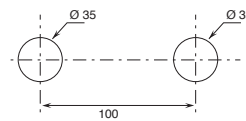

- Смеситель для раковины на 3 отверстия.

арт. A204WF

арт. A206WF

арт. A207WF