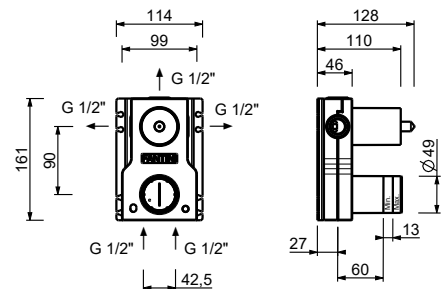

A787A

Внутренняя часть

44 00 A787A