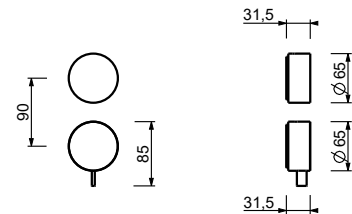

Наружная часть

Хром	27 02 A785B
Matt Gun Metal PVD	27 P5 A785B
Matt British Gold PVD	27 P6 A785B
Matt Copper PVD	27 P9 A785B

Матовая натуральная сталь 27 93 A785B