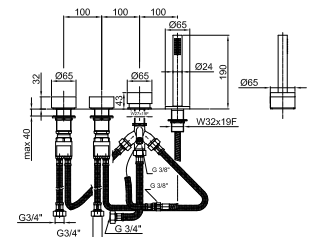

A267

Наборный смеситель для ванны

- без излива
- ручки
- на 4 отверстия
- переключатель на **2 потока** с кнопкой
- ручная лейка FIT
- гибкий шланг 150 см
- картридж керамический 90°
- впуски 3/4"
- подводка

Хром	27 02 A267
Matt Gun Metal PVD	27 P5 A267
Matt British Gold PVD	27 P6 A267
Matt Copper PVD	27 P9 A267

Матовая натуральная сталь 27 93 A267