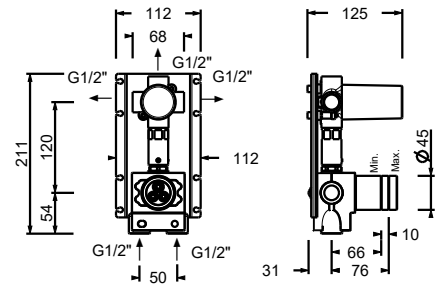

Матовая натуральная сталь 27 93 A587BCY

A587A

Внутренняя часть

17 00 A587A

Термостатический встраиваемый смеситель для душа, 3/4"

- ручки
- **1 выпуск** 1/2"
- только для горизонтальной установки
- впуски 3/4"