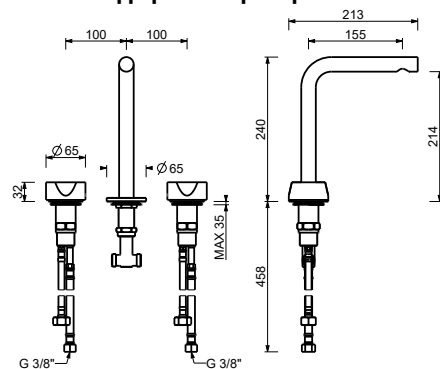

A206WFCX

lead $\emptyset$ free

Смеситель для раковины на 3 отверстия, высокий излив - Ручки из белого Каррарского мрамора

- h. 24 см
- вылет 15,5 см
- ручки
- ограничитель потока воды до 5 л/мин при 3 бар
- картридж керамический 90°
- подводка
- БЕЗ ДОННОГО КЛАПАНА

Хром	27 02 A206WFCX
Matt Gun Metal PVD	27 P5 A206WFCX
Matt British Gold PVD	27 P6 A206WFCX
Matt Copper PVD	27 P9 A206WFCX

Матовая натуральная сталь 27 93 A206WFCX