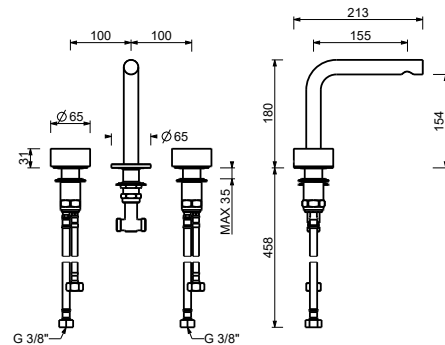

A204WF
lead $\emptyset$ free

Смеситель для раковины на 3 отверстия

- h. 18 см
- вылет 15,5 см
- ручки
- ограничитель потока воды до 5 л/мин при 3 бар
- картридж керамический 90°
- подводка
- БЕЗ ДОННОГО КЛАПАНА

Хром	27 02 A204WF
Matt Gun Metal PVD	27 P5 A204WF
Matt British Gold PVD	27 P6 A204WF
Matt Copper PVD	27 P9 A204WF

Матовая натуральная сталь 27 93 A204WF