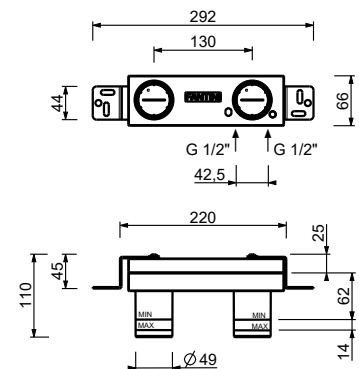

Матовая натуральная сталь 27 93 A713BCX

A713A

Внутренняя часть

44 00 A713A

lead ϕ free

Смеситель из стены для раковины - Ручка из черного мрамора Маркина

- Вылет 21 см
- ручка
- ограничитель потока воды до 5 л/мин при 3 бар
- впуски 1/2"
- БЕЗ ДОННОГО КЛАПАНА