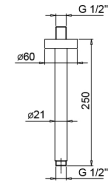

8058

Кронштейн для душевой лейки

- длина 25 см
- круглая розетка
- потолочный
- впуск 1/2"

Хром 81 02 8058
Matt Gun Metal PVD 81 P5 8058
Matt British Gold PVD 81 P6 8058
Matt Copper PVD 81 P9 8058

Матовая натуральная сталь 81 93 8058