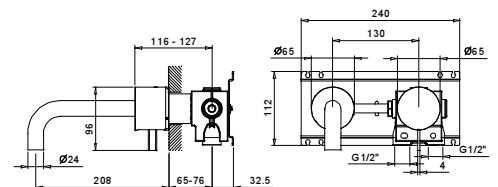

Наружная часть

Хром	27 02 A613B
Matt Gun Metal PVD	27 P5 A613B
Matt British Gold PVD	27 P6 A613B
Matt Copper PVD	27 P9 A613B

Матовая натуральная сталь 27 93 A613B