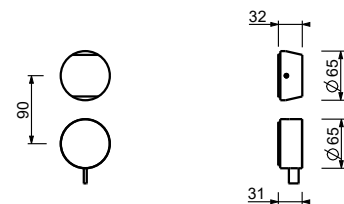

A785A

Внутренняя часть

44 00 A785A