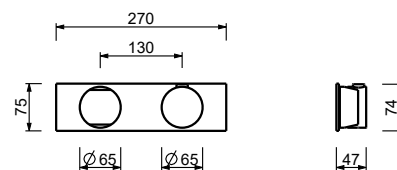

Наружная часть

Хром	27 02 A973BCX
Matt Gun Metal PVD	27 P5 A973BCX
Matt British Gold PVD	27 P6 A973BCX
Matt Copper PVD	27 P9 A973BCX

Матовая натуральная сталь 27 93 A973BCX