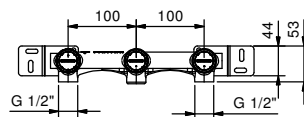

A813B

Наружная часть

Хром	27 02 A813B
Matt Gun Metal PVD	27 P5 A813B
Matt British Gold PVD	27 P6 A813B
Matt Copper PVD	27 P9 A813B

Матовая натуральная сталь 27 93 A813B