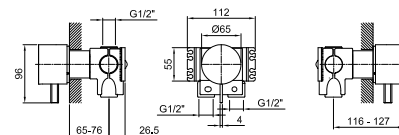

Встраиваемый смеситель для душа

- 1 выпуск 1/2"
- ручка
- впуски 1/2"
- Звукоизолированные

A563B

Наружная часть

Хром	27 02 A563B
Matt Gun Metal PVD	27 P5 A563B
Matt British Gold PVD	27 P6 A563B
Matt Copper PVD	27 P9 A563B

Матовая натуральная сталь 27 93 A563B

A563A

Внутренняя часть

17 00 A563A