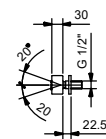

Боковая форсунка

- Базовый материал: латунь
- регулируемая
- система от известкового налета
- впуск 1/2"

Хром 81 02 8063
Matt Gun Metal PVD 81 P5 8063
Matt British Gold PVD 81 P6 8063
Matt Copper PVD 81 P9 8063