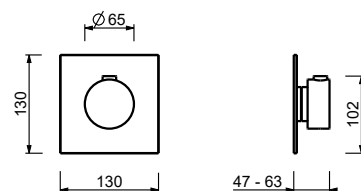

A900B

Наружная часть

Хром	27 02 A900B
Matt Gun Metal PVD	27 P5 A900B
Matt British Gold PVD	27 P6 A900B
Matt Copper PVD	27 P9 A900B

Матовая натуральная сталь 27 93 A900B

D400A

Внутренняя часть

19 00 D400A

Запорный вентиль 3/4"