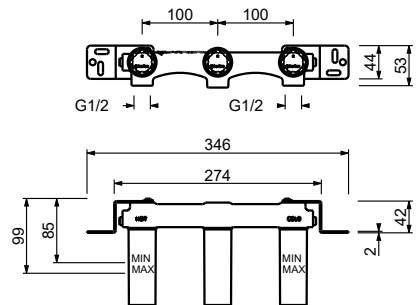

Внутренняя часть

44 00 R010A