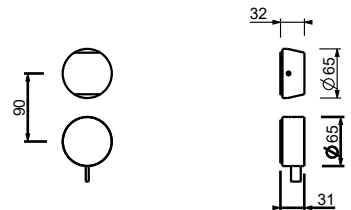

A787BCX

Наружная часть

Хром	27 02 A787BCX
Matt Gun Metal PVD	27 P5 A787BCX
Matt British Gold PVD	27 P6 A787BCX
Matt Copper PVD	27 P9 A787BCX

Матовая натуральная сталь 27 93 A787BCX