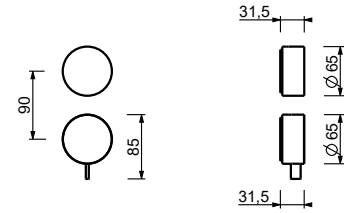

Встраиваемый смеситель для душа

- ручки
- переключатель на **3 потока** с поворотной кнопкой
- впуски 1/2"
- Звукоизолированные

A787B

Наружная часть

Хром	27 02 A787B
Matt Gun Metal PVD	27 P5 A787B
Matt British Gold PVD	27 P6 A787B
Matt Copper PVD	27 P9 A787B

Матовая натуральная сталь 27 93 A787B