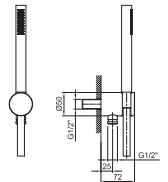

Душевой набор

- ручная лейка FIT
- шланговое подключение с держателем для ручной лейки
- гибкий шланг 150 см ПВХ
- впуск 1/2"

Хром 81 02 8061
Matt Gun Metal PVD 81 P5 8061
Matt British Gold PVD 81 P6 8061
Matt Copper PVD 81 P9 8061

Матовая натуральная сталь 81 93 8061