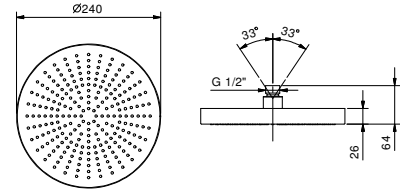

8053

Верхний душ

- Ø 24 см
- Базовый материал: Нержавеющая Сталь
- ограничитель потока воды до 12 л/мин при 3 бар
- система от известкового налета
- впуск 1/2"
- обратный клапан

Н.В. Условия, необходимые для правильного функционирования: Мин. Поток: 10 л/мин

Хром	81 02 8053
Matt Gun Metal PVD	81 P5 8053
Matt British Gold PVD	81 P6 8053
Matt Copper PVD	81 P9 8053

Матовая натуральная сталь 81 93 8053

8080

Кронштейн для душевой лейки

- длина 30 см
- круглая розетка
- настенный
- впуск 1/2"

Хром	81 02 8080
Matt Gun Metal PVD	81 P5 8080
Matt British Gold PVD	81 P6 8080
Matt Copper PVD	81 P9 8080

Матовая натуральная сталь 81 93 8080