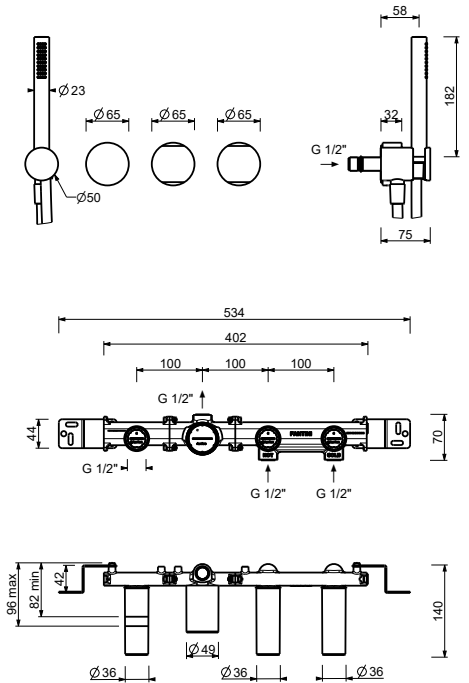

Встроенный смеситель для ванны - Ручки из белого Каррарского мрамора

- без излива
- ручки
- переключатель на **2 потока** с поворотной кнопкой
- ручная лейка FIT
- шланговое подсоединение с держателем для ручной лейки
- гибкий шланг 150 см ПВХ
- картридж керамический 90°
- впуски 1/2"

A817BCX

Наружная часть

Хром	27 02 A817BCX
Matt Gun Metal PVD	27 P5 A817BCX
Matt British Gold PVD	27 P6 A817BCX
Matt Copper PVD	27 P9 A817BCX

Матовая натуральная сталь 27 93 A817BCX

A817A

Внутренняя часть

44 00 A817A