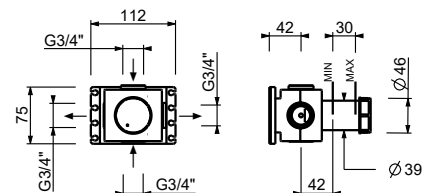

W213

Опционально, с системой простого монтажа

- Планка и соединения
- Для простой вертикальной и горизонтальной установки термостатических смесителей
 - для установки- D400A / D391A - 1 выход
 - для установки- D400A / D391A - 2 выхода