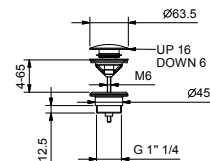

8434

Донный клапан

- 1" 1/4
- с нажимным механизмом "Push-Open",
- для раковин без перелива
- для раковин с переливом
- универсальный слив

N. В. полный список отделок в разделе прочие статьи в конце прайс листа"

Хром	91 02 8434
Matt Gun Metal PVD	91 P5 8434
Matt British Gold PVD	91 P6 8434
Matt Copper PVD	91 P9 8434

Матовая натуральная сталь 91 93 8434