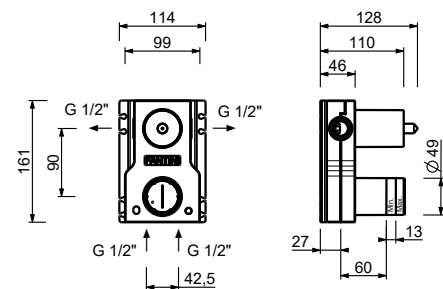

Внутренняя часть

44 00 A785A