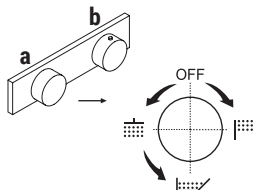

ПРИМЕР:

арт. A973B+D373A

а) вращающийся переключатель - Путем вращения ручки дивертора от центра направо по часовой стрелке, вы открываете первый выпуск, закрываемый при центральном положении, а вращая налево вы открываете последовательно второй и третий выпуск.

б) контроль температуры.

Базовые материалы: ЛАТУНЬ

Базовые материалы: ЗАЩИЩЕННАЯ
НЕРЖАВЕЮЩАЯ СТАЛЬ AISI 316/316 L

Отделки:

02 Хром

P5 Matt Gun Metal PVD

P6 Matt British Gold PVD

P9 Matt Copper PVD

Отделки:

93 Защищенная Нержавеющая Сталь

* Что касается запасных частей, аксессуаров, различных предметов и дополнений, пожалуйста, обратитесь к конкретным разделам прайс листа