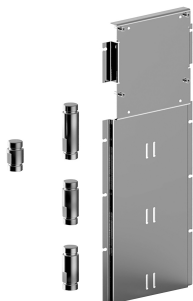

ПРИМЕР КОМБИНАЦИИ - 1 ВЫХОД

ПРИМЕР КОМБИНАЦИИ - 2 ВЫХОДА

91 00 W213

W214

Опционально, с системой простого монтажа

Планка и соединения

- Для простой вертикальной и горизонтальной установки термостатических смесителей
- для установки - D400A / D391A - 3 выхода