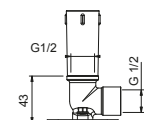

ПО ЗАПРОСУ, ЕСЛИ ТРЕБУЕТСЯ: Встроенная часть для гипсокартона

W046 91 00 W046