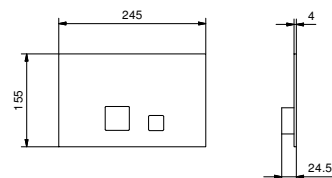

Матовая натуральная сталь 91 93 8403

W216

Кнопка смыва

- Базовый материал: Нержавеющая Сталь
- выступающие кнопки
- с круглыми кнопками
- сочетается с TECEBOX OSTA II
- минимальная глубина: см. инструкцию по установке
- без видимых крепежей