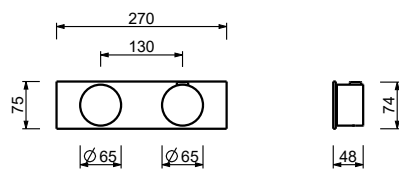

Наружная часть

Хром	27 02 A972B
Matt Gun Metal PVD	27 P5 A972B
Matt British Gold PVD	27 P6 A972B
Matt Copper PVD	27 P9 A972B

Матовая натуральная сталь 27 93 A972B