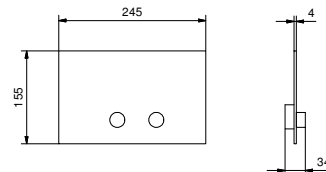

8402

Кнопка смыва

- Базовый материал: Нержавеющая Сталь
- выступающие кнопки
- с круглыми кнопками
- сочетается с GEBERIT SIGMA8, SIGMA12
- без видимых крепежей

Н. В. полный список отделок в разделе прочие статьи в конце прайс листа"

Блестящая натуральная сталь	91 38 8402
Matt Gun Metal PVD	91 P5 8402
Matt British Gold PVD	91 P6 8402
Matt Copper PVD	91 P9 8402

Матовая натуральная сталь 91 93 8402

8403

Кнопка смыва

- Базовый материал: Нержавеющая Сталь
- кнопки смыва
- с квадратными кнопками
- сочетается с GEBERIT SIGMA8, SIGMA12
- без видимых крепежей

Н. В. полный список отделок в разделе прочие статьи в конце прайс листа"

Блестящая натуральная сталь	91 38 8403
Matt Gun Metal PVD	91 P5 8403
Matt British Gold PVD	91 P6 8403
Matt Copper PVD	91 P9 8403

Матовая натуральная сталь 91 93 8403

W216

Кнопка смыва

- Базовый материал: Нержавеющая Сталь
- выступающие кнопки
- с круглыми кнопками
- сочетается с TECEBOX OSTA II
- минимальная глубина: см. инструкцию по установке
- без видимых крепежей

Н. В. полный список отделок в разделе прочие статьи в конце прайс листа"

Блестящая натуральная сталь	91 38 W216
Matt Gun Metal PVD	91 P5 W216
Matt British Gold PVD	91 P6 W216
Matt Copper PVD	91 P9 W216

Матовая натуральная сталь 91 93 W216

8486

Гидроёршик с двойной функцией

- для очистки унитаза
- для личной гигиены, при использовании вместе со смесителем для душа
- шланговое подключение с держателем для ручной лейки
- Запорный вентиль
- Базовый материал: латунь
- круглая розетка
- гибкий шланг 120 см ПВХ
- впуск 1/2"

Хром	91 02 8486
Brushed Nickel PVD	91 92 8486
Matt Gun Metal PVD	91 P5 8486
Matt British Gold PVD	91 P6 8486
Matt Copper PVD	91 P9 8486