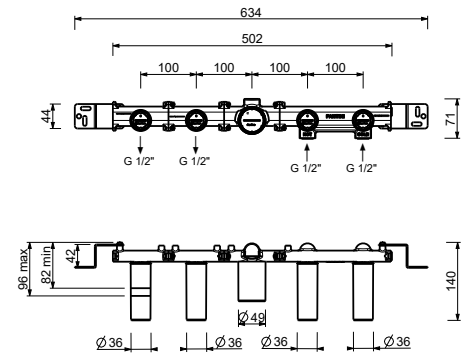

A819A

Внутренняя часть

44 00 A819A