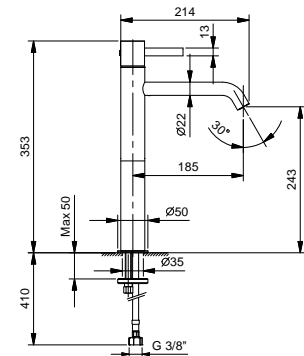

A706WF
lead $\emptyset$ free

Смеситель для раковины на 1 отверстие, высокий излив

- вылет 18,5 см
- ручка
- ограничитель потока воды до 5 л/мин при 3 бар
- подводка
- БЕЗ ДОННОГО КЛАПАНА

Хром	27 02 A706WF
Matt Gun Metal PVD	27 P5 A706WF
Matt British Gold PVD	27 P6 A706WF
Matt Copper PVD	27 P9 A706WF

Матовая натуральная сталь 27 93 A706WF