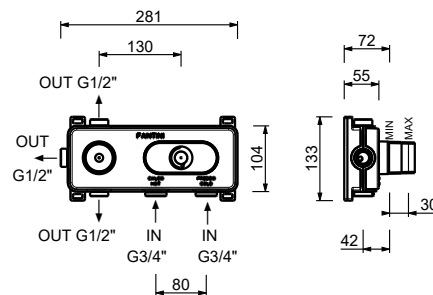

Матовая натуральная сталь 27 93 A973BCX

D373A

Внутренняя часть

19 00 D373A

Термостатический встраиваемый смеситель для душа, 3/4" - Ручка из черного мрамора Маркина

- ручки
- переключатель с закрытием, на **3 потока** с поворотной кнопкой
- только для горизонтальной установки
- впуски 3/4"