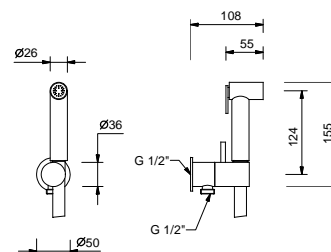

Гидроёршик с двойной функцией

- для очистки унитаза
- для личной гигиены, при использовании вместе со смесителем для душа
- шланговое подключение с держателем для ручной лейки
- Запорный вентиль
- Базовый материал: латунь
- круглая розетка
- гибкий шланг 120 см ПВХ
- впуск 1/2"

Хром	91 02 8486
Brushed Nickel PVD	91 92 8486
Matt Gun Metal PVD	91 P5 8486
Matt British Gold PVD	91 P6 8486
Matt Copper PVD	91 P9 8486