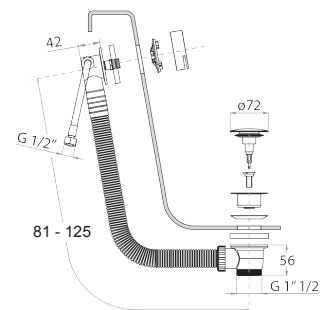

W001

Слив для ванны

- с ручкой
- С ДОННЫМ КЛАПАНОМ

N. В. полный список отделок в разделе прочие статьи в конце прайс листа"

Хром	91 02 W001
Matt Gun Metal PVD	91 P5 W001
Matt British Gold PVD	91 P6 W001
Matt Copper PVD	91 P9 W001

Матовая натуральная сталь 91 93 W001

W002

Слив для ванны

- с ручкой
- слив-перелив
- С ДОННЫМ КЛАПАНОМ

N. В. полный список отделок в разделе прочие статьи в конце прайс листа"

Хром	91 02 W002
Matt Gun Metal PVD	91 P5 W002
Matt British Gold PVD	91 P6 W002
Matt Copper PVD	91 P9 W002

Матовая натуральная сталь 91 93 W002

9325

Установочная пластина для напорного смесителя для ванны

- заглушки
- установочная пластина
- без финишной пластины

Необходимо предусмотреть, чтобы при финишной отделке была предусмотрена возможность последующей проверки

Хром 91 02 9325

9670

Установочная пластина для напорного смесителя для ванны

- заглушки
- установочная пластина
- без финишной пластины

Необходимо предусмотреть, чтобы при финишной отделке была предусмотрена возможность последующей проверки

Хром 91 02 9670