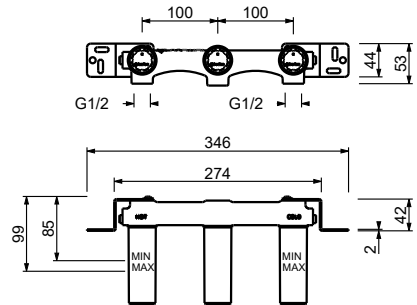

lead \emptyset free

Смеситель из стены для раковины - Ручки из черного мрамора Маркина

- вылет 21,5 см
- ручки
- ограничитель потока воды до 5 л/мин при 3 бар
- картридж керамический 90°
- впуски 1/2"
- БЕЗ ДОННОГО КЛАПАНА