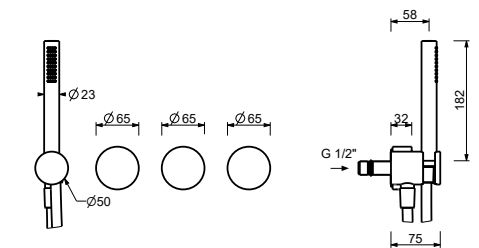

Встроенный смеситель для ванны

- без излива
- ручки
- переключатель на **2 потока** с поворотной кнопкой
- ручная лейка FIT
- шланговое подсоединение с держателем для ручной лейки
- гибкий шланг 150 см ПВХ
- картридж керамический 90°
- впуски 1/2"