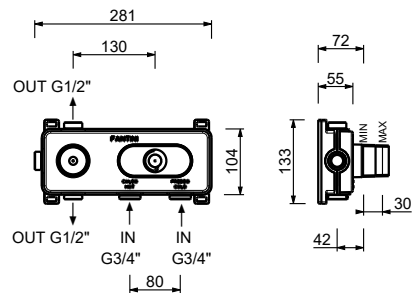

D372A

Внутренняя часть

19 00 D372A