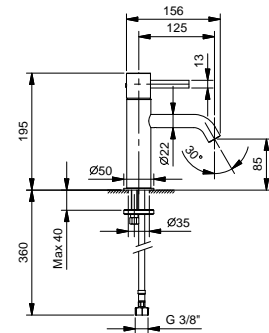

A704WF
lead $\emptyset$ free

Смеситель для раковины на 1 отверстие

- вылет 12,5 см
- ручка
- ограничитель потока воды до 5 л/мин при 3 бар
- подводка
- БЕЗ ДОННОГО КЛАПАНА

Хром	27 02 A704WF
Matt Gun Metal PVD	27 P5 A704WF
Matt British Gold PVD	27 P6 A704WF
Matt Copper PVD	27 P9 A704WF

Матовая натуральная сталь 27 93 A704WF