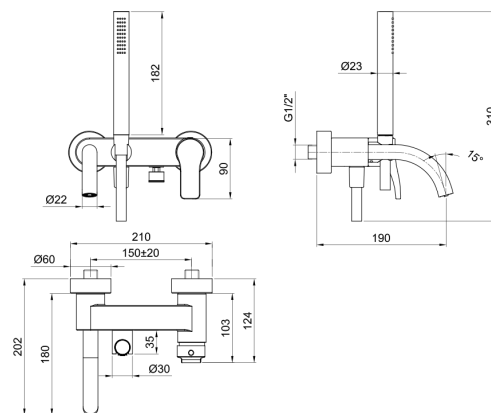

CARTOUCHE TRADITIONNELLE

Mitigeur bain-douche externe

*\_entrées en 1/2"*

**B015**  
2 sorties

Mitigeur bain-douche installation au sol

*\_entrées en 1/2"*

**B080B+R080A**  
2 sorties

TÊTES CÉRAMIQUES 1/4 DE TOUR

**Art. B015**

**Mitigeur bain-douche externe**

- entraxe bec 19 cm
- manette
- inverseur **2 sorties** avec bouton
- douche FIT
- support douche
- flexible PVC 150 cm

Chromé	26 02 B015
Noir Mat	26 13 B015
Blanc Mat	26 29 B015

**Mélangeur bain-douche à encastrer**

- entraxe bec 19 cm
- manettes
- inverseur **2 sorties** à rotation
- douche FIT
- prise d'eau avec support douche
- flexible PVC 150 cm
- tête céramique 90°
- entrées en 1/2"