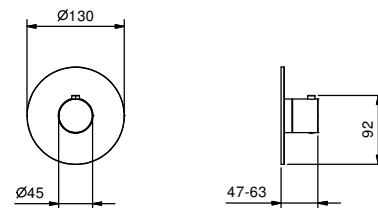

Partie externe

Chromé	26 02 B400B
Noir Mat	26 13 B400B
Blanc Mat	26 29 B400B