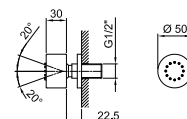

Art. 8063

Pomme de douche latérale

- Matériel de base : laiton
- orientable
- système anticalcaire
- entrée en 1/2"

Chromé	81 02 8063
Noir Mat	81 13 8063
Blanc Mat	81 29 8063