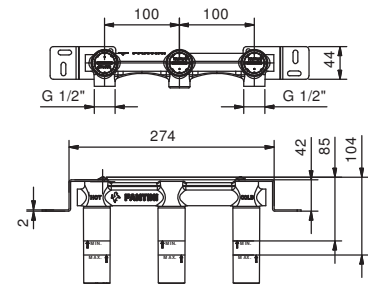

Art. R010A

Partie à encastrer

44 00 R010A

PRIX TOTAL

Chromé
Noir Mat
Blanc Mat