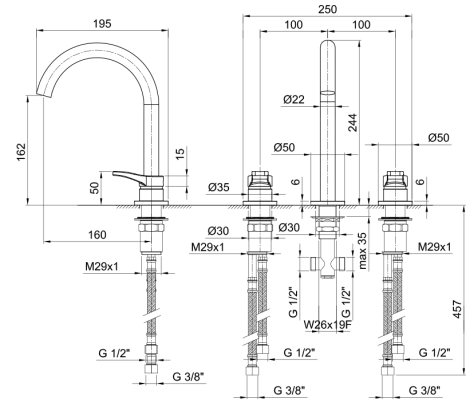

- entraxe bec 16 cm
- manettes
- limiteur de débit 5 l/min à 3 bar
- tête céramique 90°
- flexibles d'alimentation
- SANS VIDAGE

Chromé 26 02 B204WF  
 Noir Mat 26 13 B204WF  
 Blanc Mat 26 29 B204WF

**Art. B206WF**