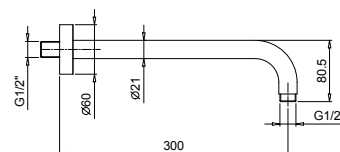

OPTIONAL Partie encastrée pour placoplâtre

Art. W046 91 00 W046

Art. 8059

Bras de douche

- longueur 45 cm
- rosace rond
- pour installation murale
- entrée en 1/2"

Chromé	81 02 8059
Noir Mat	81 13 8059
Blanc Mat	81 29 8059