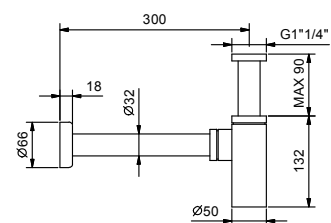

Art. 9234

Siphon bouteille

- 1" 1/4
- pour lavabo

N.B. liste complète des finitions dans la section Articles Divers à la fin du Tarif

Chromé	91 02 9234
Noir Mat	91 13 9234
Blanc Mat	91 29 9234