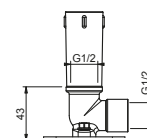

OPTIONAL Partie encastrée pour placoplâtre

Art. W046 91 00 W046