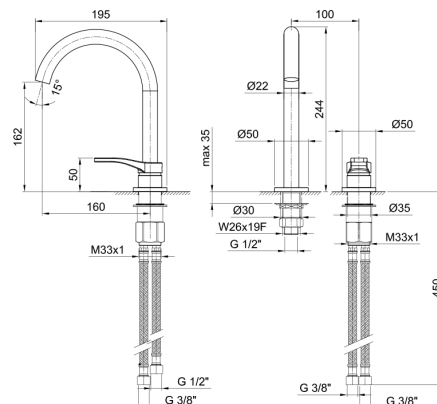

Mitigeur lavabo 2 trous

- entraxe bec 16 cm
- manette
- limiteur de débit 5 l/min à 3 bar
- flexibles d'alimentation
- SANS VIDAGE

Chromé 26 02 B104WF
Noir Mat 26 13 B104WF
Blanc Mat 26 29 B104WF