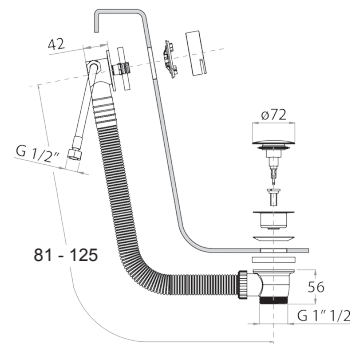

Art. W002

Vidage pour baignoire

- avec manette
- alimentation d'eau par trop-plein
- AVEC VIDAGE

N.B. liste complète des finitions dans la section Articles Divers à la fin du Tarif

Chromé	91 02 W002
Noir Mat	91 13 W002
Blanc Mat	91 29 W002

Art. 9325

Plaque pour bain-douche sur gorge

- cabochons couvre vis
- plaque de fixation
- sans plaque de finition

N.B. compléter avec un revêtement qui permet l'inspection

Chromé	91 02 9325

Art. 9670

Plaque pour bain-douche sur gorge

- cabochons couvre vis
- plaque de fixation
- sans plaque de finition

N.B. compléter avec un revêtement qui permet l'inspection

Chromé	91 02 9670