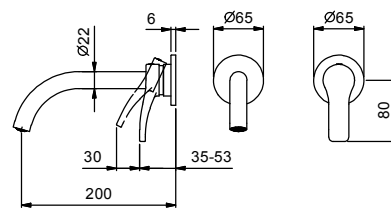

Art. B813B

Partie externe

Chromé
Noir Mat
Blanc Mat

26 02 B813B
26 13 B813B
26 29 B813B