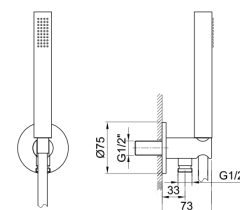

Art. 8062

Combiné de douche

- douchette FIT
- prise d'eau avec support douchette
- flexible PVC 150 cm
- entrée en 1/2"

Chromé	81 02 8062
Noir Mat	81 13 8062
Blanc Mat	81 29 8062