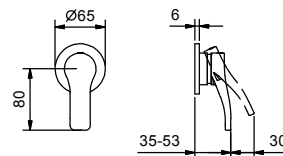

Mitigeur douche à encastrer

- manette
- **1 sortie** en 1/2"
- entrées en 1/2"
- isolation acoustique

Art. B863B

Partie externe

Chromé	26 02 B863B
Noir Mat	26 13 B863B
Blanc Mat	26 29 B863B

Art. M063A