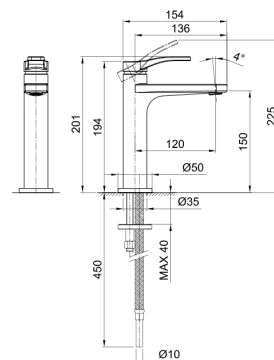

Art. B004WF

lead $\varnothing$ free

Mitigeur lavabo monotrou

- entraxe bec 12 cm
- manette
- limiteur de débit 5 l/min à 3 bar
- flexibles d'alimentation
- SANS VIDAGE

Chromé 26 02 B004WF
Noir Mat 26 13 B004WF
Blanc Mat 26 29 B004WF