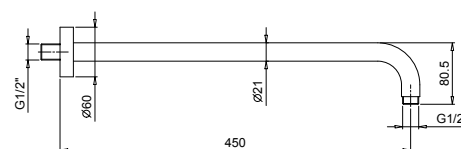

OPTIONAL Partie encastrée pour placoplâtre

Art. W046 91 00 W046