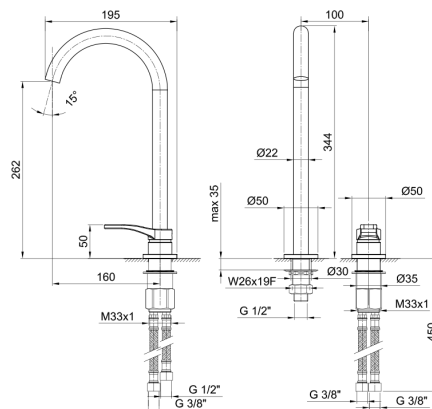

Art. B106WF

lead $\emptyset$ free

Mitigeur lavabo surélevé 2 trous

- entraxe bec 16 cm
- manette
- limiteur de débit 5 l/min à 3 bar
- flexibles d'alimentation
- SANS VIDAGE

Chromé
Noir Mat
Blanc Mat

26 02 B106WF
26 13 B106WF
26 29 B106WF

lead $\emptyset$ free

Mitigeur lavabo mural

- entraxe bec 20 cm
- manette
- limiteur de débit 5 l/min à 3 bar
- entrées en 1/2"
- SANS VIDAGE