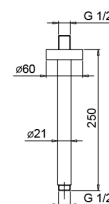

Art. 8058

Bras de douche

- longueur 25 cm
- rosace rond
- pour installation plafond
- entrée en 1/2"

Chromé	81 02 8058
Noir Mat	81 13 8058
Blanc Mat	81 29 8058