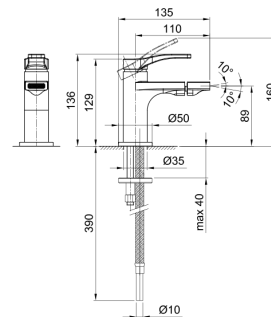

**Art. R010A**

**Partie à encastrer**

44 00 R010A

**PRIX TOTAL**

Chromé  
 Noir Mat  
 Blanc Mat

**Art. B008WF**

**Mitigeur bidet monotrou**

- entraxe bec 11 cm
- manette
- limiteur de débit 5 l/min à 3 bar
- aérateur orientable
- flexibles d'alimentation
- SANS VIDAGE