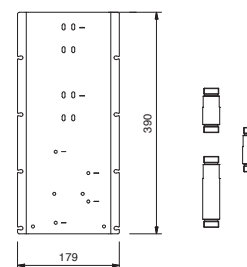

19 00 D391A

**PRIX TOTAL**

- Chromé
- Noir Mat
- Blanc Mat

Art. W042

**Optionnel : Système "Easy Fix"**

- Plaques et connexions :
- pour montage horizontal ou vertical facilité pour thermostatiques
  - pour montage art. D300A / D391A - **1 sortie**
  - pour montage D300A / D391A (2 PCS) - **2 sorties**