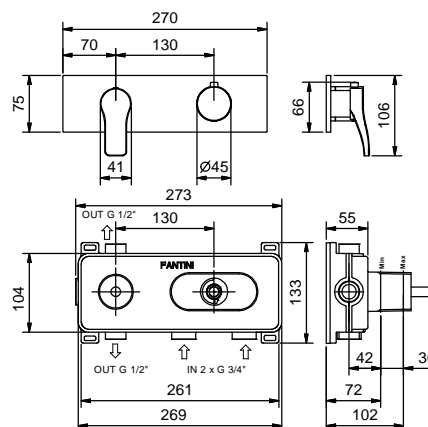

Partie à encastrer

19 00 D372A

PRIX TOTAL

Chromé
Noir Mat
Blanc Mat