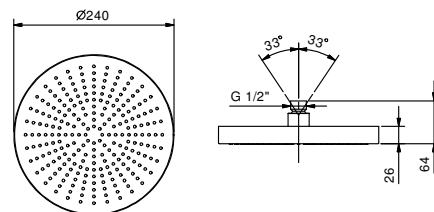

Art. 8053

Pomme de douche jet pluie

- Ø 24 cm
- Matériel de base : acier
- limiteur de débit 12 l/min à 3 bar
- système anticalcaire
- entrée en 1/2"
- clapet anti-retour

N.B. Conditions nécessaires pour le fonctionnement correct: débit min.: 10 l/min

Chromé	81 02 8053
Noir Mat	81 13 8053
Blanc Mat	81 29 8053

Art. 8080

Bras de douche

- longueur 30 cm
- rosace rond
- pour installation murale
- entrée en 1/2"

Chromé	81 02 8080
Noir Mat	81 13 8080
Blanc Mat	81 29 8080