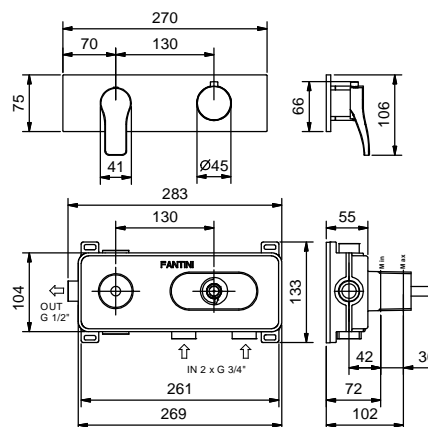

Mitigeur thermostatique douche à encastrer 3/4"

- manettes
- **1 sortie** en 1/2"
- seulement installation horizontale
- entrées en 3/4"

Art. B431B

Partie externe

Chromé	26 02 B431B
Noir Mat	26 13 B431B
Blanc Mat	26 29 B431B

Art. D331A

Partie à encastrer

19 00 D331A

PRIX TOTAL

Chromé
Noir Mat
Blanc Mat

Mitigeur thermostatique douche à encastrer 3/4"

- manettes
- inverseur **2 sorties** à rotation avec arrêt
- seulement installation horizontale
- entrées en 3/4"

Art. B472B

Partie externe

Chromé	26 02 B472B
Noir Mat	26 13 B472B
Blanc Mat	26 29 B472B

Art. D372A