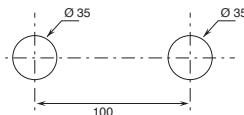

Informations techniques

Les mitigeurs AL/23 sont livrés de série AVEC MANETTE.

Tous les mitigeurs lavabo et bidet sont équipés de **limiteurs de débit** 5 l/min.

PERÇAGE DU SANITAIRE:

- Mitigeurs lavabo et bidet monotrou.

- Mitigeur lavabo 2 trous.

art. B104WF
art. B106WF

- Mélangeur lavabo 3 trous.

art. B204WF
art. B206WF