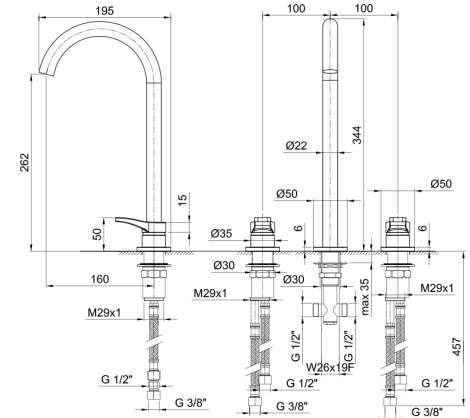

- entraxe bec 16 cm
- manettes
- limiteur de débit 5 l/min à 3 bar
- tête céramique 90°
- flexibles d'alimentation
- SANS VIDAGE

Chromé 26 02 B204WF  
 Noir Mat 26 13 B204WF  
 Blanc Mat 26 29 B204WF

**Art. B206WF**

leadØfree

**Mélangeur lavabo 3 trous bec surélevé**

- entraxe bec 16 cm
- manettes
- limiteur de débit 5 l/min à 3 bar
- tête céramique 90°
- flexibles d'alimentation
- SANS VIDAGE

Chromé 26 02 B206WF  
 Noir Mat 26 13 B206WF  
 Blanc Mat 26 29 B206WF