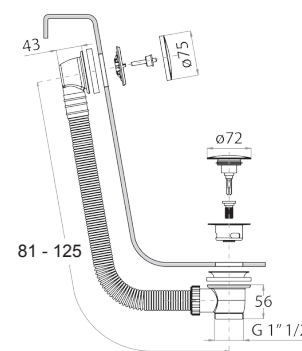

Art. 8402

Plaque de déclanchement pour réservoir

- Matériel de base : acier
- boutons en relief
- avec boutons ronds
- compatible avec GEBERIT SIGMA8, SIGMA12
- sans fixations visibles

N.B. liste complète des finitions dans la section Articles Divers à la fin du Tarif

Acier Brillant 91 38 8402
Noir Mat 91 13 8402

Art. 8403

Plaque de déclanchement pour réservoir

- Matériel de base : acier
- boutons à fleur
- avec boutons carrés
- compatible avec GEBERIT SIGMA8, SIGMA12
- sans fixations visibles

N.B. liste complète des finitions dans la section Articles Divers à la fin du Tarif

Acier Brillant 91 38 8403
Noir Mat 91 13 8403

Art. 8486

Douchette idrospray double fonction

- nettoyage WC
- hygiène personnelle en combinaison avec un mitigeur douche
- prise d'eau avec support douchette
- robinets d'arrêt
- Matériel de base : laiton
- rosace rond
- flexible PVC 120 cm
- entrée en 1/2"

Chromé 91 02 8486
Noir Mat 91 13 8486
Blanc Mat 91 29 8486

Art. W001

Vidage pour baignoire

- avec manette
- AVEC VIDAGE

N.B. liste complète des finitions dans la section Articles Divers à la fin du Tarif

Chromé 91 02 W001
Noir Mat 91 13 W001
Blanc Mat 91 29 W001