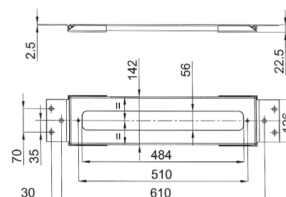

Art. W002

Vidage pour baignoire

- avec manette
- alimentation d'eau par trop-plein
- AVEC VIDAGE

N.B. liste complète des finitions dans la section Articles Divers à la fin du Tarif

Chromé	91 02 W002
Noir Mat	91 13 W002
Blanc Mat	91 29 W002

Art. 9325

Plaque pour bain-douche sur gorge

- cabochons couvre vis
- plaque de fixation
- sans plaque de finition

N.B. compléter avec un revêtement qui permet l'inspection

Chromé	91 02 9325

Art. 9670

Plaque pour bain-douche sur gorge

- cabochons couvre vis
- plaque de fixation
- sans plaque de finition

N.B. compléter avec un revêtement qui permet l'inspection

Chromé	91 02 9670