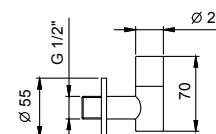

Art. 8434

Vidage

- 1" 1/4
- clapet à pression
- pour lavabos sans trop-plein
- pour lavabos avec trop-plein
- universel

N.B. liste complète des finitions dans la section Articles Divers à la fin du Tarif

Chromé	91 02 8434
Noir Mat	91 13 8434
Blanc Mat	91 29 8434

Art. 8435

Vidage

- 1" 1/4
- pour lavabos sans trop-plein
- pour lavabos avec trop-plein
- sortie libre
- universel

N.B. liste complète des finitions dans la section Articles Divers à la fin du Tarif

Chromé	91 02 8435
Noir Mat	91 13 8435
Blanc Mat	91 29 8435

Art. 9234

Siphon bouteille

- 1" 1/4
- pour lavabo

N.B. liste complète des finitions dans la section Articles Divers à la fin du Tarif

Chromé	91 02 9234
Noir Mat	91 13 9234
Blanc Mat	91 29 9234

Art. 8364

Paire de filtres

- avec robinet d'arrêt
- filtre (possibilité d'inspection)
- entrée en 1/2"

N.B. liste complète des finitions dans la section Articles Divers à la fin du Tarif

Chromé	91 02 8364
Noir Mat	91 13 8364
Blanc Mat	91 29 8364