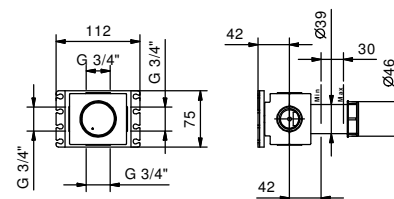

Partie à encastrer

19 00 D391A