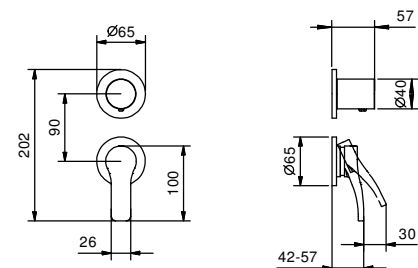

Partie externe

Chromé	26 02 B481B
Noir Mat	26 13 B481B
Blanc Mat	26 29 B481B