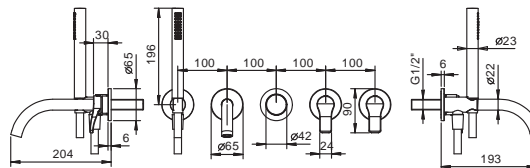

Art. B719B

Partie externe

Chromé	26 02 B719B
Noir Mat	26 13 B719B
Blanc Mat	26 29 B719B