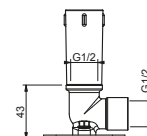

OPTIONAL Partie encastrée pour placoplâtre

Art. W046 91 00 W046