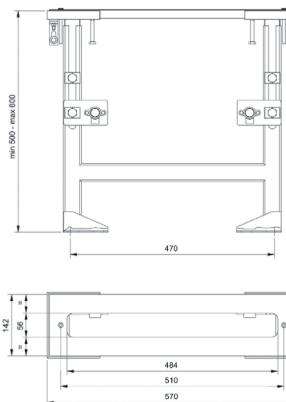

Art. W002

Vidage pour baignoire

- avec manette
- alimentation d'eau par trop-plein
- AVEC VIDAGE

N.B. liste complète des finitions dans la section Articles Divers à la fin du Tarif

Chromé	91 02 W002
Noir Mat	91 13 W002
Blanc Mat	91 29 W002

Art. 9325

Plaque pour bain-douche sur gorge

- cabochons couvre vis
- plaque de fixation
- sans plaque de finition

N.B. compléter avec un revêtement qui permet l'inspection

Chromé	91 02 9325

Art. 9670

Plaque pour bain-douche sur gorge

- cabochons couvre vis
- plaque de fixation
- sans plaque de finition

N.B. compléter avec un revêtement qui permet l'inspection

Chromé	91 02 9670