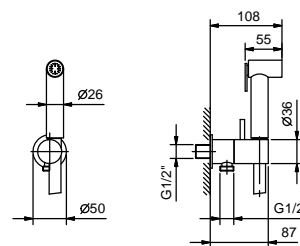

Art. 8486

Douchette idrospray double fonction

- nettoyage WC
- hygiène personnelle en combinaison avec un mitigeur douche
- prise d'eau avec support douchette
- robinets d'arrêt
- Matériel de base : laiton
- rosace rond
- flexible PVC 120 cm
- entrée en 1/2"

Chromé 91 02 8486
Noir Mat 91 13 8486
Blanc Mat 91 29 8486