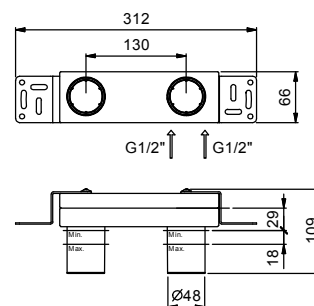

Art. M011A

Partie à encastrer

44 00 M011A