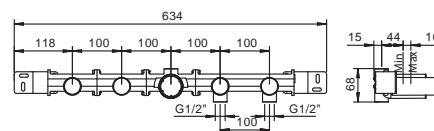

Art. R019A

Partie à encastrer

44 00 R019A

PRIX TOTAL

- Chromé
- Noir Mat
- Blanc Mat