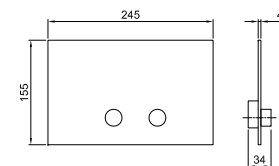

Art. 8402

Plaque de déclanchement pour réservoir

- Matériel de base : acier
- boutons en relief
- avec boutons ronds
- compatible avec GEBERIT SIGMA8, SIGMA12
- sans fixations visibles

N.B. liste complète des finitions dans la section Articles Divers à la fin du Tarif

Acier Brillant 91 38 8402
Noir Mat 91 13 8402

Art. 8403

Plaque de déclanchement pour réservoir

- Matériel de base : acier
- boutons à fleur
- avec boutons carrés
- compatible avec GEBERIT SIGMA8, SIGMA12
- sans fixations visibles

N.B. liste complète des finitions dans la section Articles Divers à la fin du Tarif

Acier Brillant 91 38 8403
Noir Mat 91 13 8403

Art. 8486

Douchette idrospray double fonction

- nettoyage WC
- hygiène personnelle en combinaison avec un mitigeur douche
- prise d'eau avec support douchette
- robinets d'arrêt
- Matériel de base : laiton
- rosace rond
- flexible PVC 120 cm
- entrée en 1/2"

Chromé 91 02 8486
Noir Mat 91 13 8486
Blanc Mat 91 29 8486

Art. W001

Vidage pour baignoire

- avec manette
- AVEC VIDAGE

N.B. liste complète des finitions dans la section Articles Divers à la fin du Tarif

Chromé 91 02 W001
Noir Mat 91 13 W001
Blanc Mat 91 29 W001