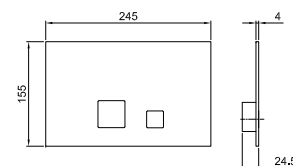

Art. 8402

Plaque de déclanchement pour réservoir

- Matériel de base : acier
- boutons en relief
- avec boutons ronds
- compatible avec GEBERIT SIGMA8, SIGMA12
- sans fixations visibles

N.B. liste complète des finitions dans la section Articles Divers à la fin du Tarif

Acier Brillant 91 38 8402
Noir Mat 91 13 8402

Art. 8403

Plaque de déclanchement pour réservoir

- Matériel de base : acier
- boutons à fleur
- avec boutons carrés
- compatible avec GEBERIT SIGMA8, SIGMA12
- sans fixations visibles

N.B. liste complète des finitions dans la section Articles Divers à la fin du Tarif

Acier Brillant 91 38 8403
Noir Mat 91 13 8403

Art. 8486

Douchette idrospray double fonction

- nettoyage WC
- hygiène personnelle en combinaison avec un mitigeur douche
- prise d'eau avec support douchette
- robinets d'arrêt
- Matériel de base : laiton
- rosace rond
- flexible PVC 120 cm
- entrée en 1/2"

Chromé 91 02 8486
Noir Mat 91 13 8486
Blanc Mat 91 29 8486

Art. W001

Vidage pour baignoire

- avec manette
- AVEC VIDAGE

N.B. liste complète des finitions dans la section Articles Divers à la fin du Tarif

Chromé 91 02 W001
Noir Mat 91 13 W001
Blanc Mat 91 29 W001