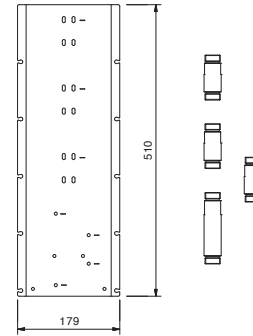

**EXEMPLE DE COMBINAISONS - 1 SORTIE**

**EXEMPLE DE COMBINAISONS - 2 SORTIES**

91 00 W042

Art. W043

**Optionnel : Système "Easy Fix"**

- Plaques et connexions :
- pour montage horizontal ou vertical facilité pour thermostats
  - pour montage D300A / D391A (3 PCS) - **3 sorties**