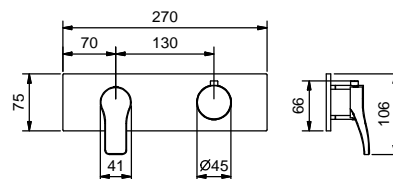

Mitigeur thermostatique douche à encastrer 3/4"

- manettes
- inverseur **3 sorties** à rotation avec arrêt
- seulement installation horizontale
- entrées en 3/4"

Art. B473B

Partie externe

Chromé	26 02 B473B
Noir Mat	26 13 B473B
Blanc Mat	26 29 B473B

Art. D373A