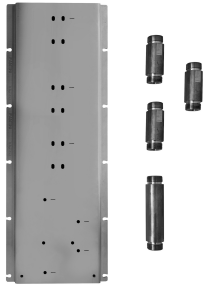

**EXEMPLE DE COMBINAISONS - 1 SORTIE**

**EXEMPLE DE COMBINAISONS - 2 SORTIES**

91 00 W042

Art. W043

**Optionnel : Système "Easy Fix"**

- Plaques et connexions :
- pour montage horizontal ou vertical facilité pour thermostats
  - pour montage D300A / D391A (3 PCS) - **3 sorties**