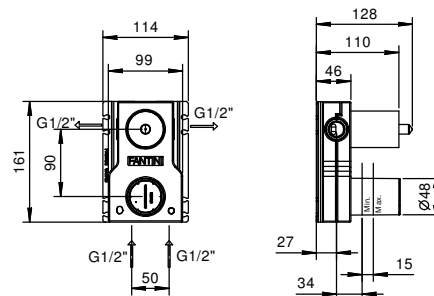

Partie à encastrer

44 00 M585A