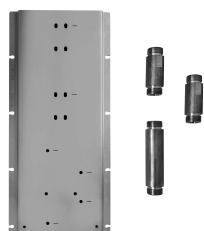

19 00 D391A

**PRIX TOTAL**

- Chromé
- Noir Mat
- Blanc Mat

Art. W042

**Optionnel : Système "Easy Fix"**

- Plaques et connexions :
- pour montage horizontal ou vertical facilité pour thermostatiques
  - pour montage art. D300A / D391A - **1 sortie**
  - pour montage D300A / D391A (2 PCS) - **2 sorties**

**EXEMPLE DE COMBINAISONS - 1 SORTIE**

**EXEMPLE DE COMBINAISONS - 2 SORTIES**

91 00 W042

Art. W043

**Optionnel : Système "Easy Fix"**

- Plaques et connexions :
- pour montage horizontal ou vertical facilité pour thermostats
  - pour montage D300A / D391A (3 PCS) - **3 sorties**