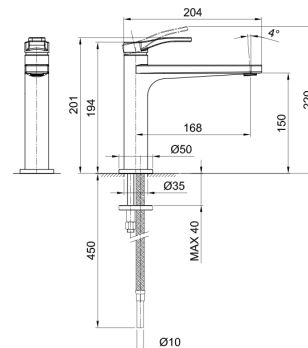

Mitigeur lavabo bec rallongé

- entraxe bec 17 cm
- manette
- limiteur de débit 5 l/min à 3 bar
- flexibles d'alimentation
- SANS VIDAGE

Chromé 26 02 B003WF
Noir Mat 26 13 B003WF
Blanc Mat 26 29 B003WF