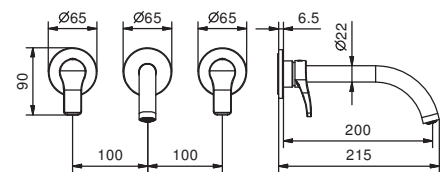

leadØfree

**Mélangeur lavabo mural**

- entraxe bec 20 cm
- manettes
- limiteur de débit 5 l/min à 3 bar
- tête céramique 90°
- entrées en 1/2"
- SANS VIDAGE

**Art. B913B**

**Partie externe**

Chromé 26 02 B913B  
 Noir Mat 26 13 B913B  
 Blanc Mat 26 29 B913B