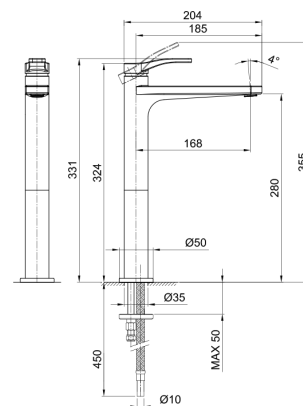

Mitigeur lavabo surélevé monotrou

- entraxe bec 17 cm
- manette
- limiteur de débit 5 l/min à 3 bar
- flexibles d'alimentation
- SANS VIDAGE

Chromé 26 02 B006WF
Noir Mat 26 13 B006WF
Blanc Mat 26 29 B006WF