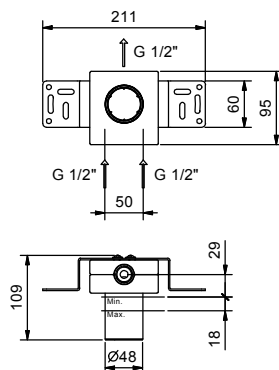

Partie à encastrer

44 00 M063A

PRIX TOTAL

Chromé
Noir Mat
Blanc Mat

Mitigeur douche à encastrer

- manettes
- inverseur **2 sorties** à rotation
- entrées en 1/2"
- isolation acoustique

Art. B481B