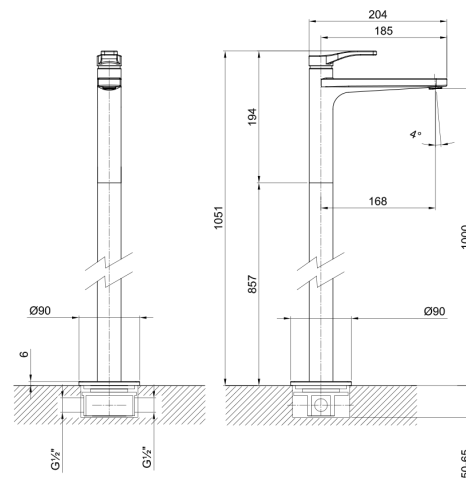

leadØfree

Mitigeur lavabo installation au sol

- entraxe bec 17 cm
- manette
- limiteur de débit 5 l/min à 3 bar
- SANS VIDAGE

Art. B036B

Partie externe

Chromé	26 02 B036B
Noir Mat	26 13 B036B
Blanc Mat	26 29 B036B

Art. 3336A

Partie à encastrer

19 00 3336A

PRIX TOTAL

Chromé
Noir Mat
Blanc Mat