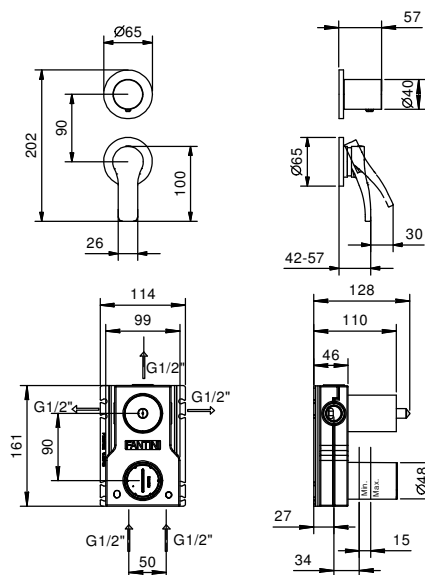

Mitigeur douche à encastrer

- manettes
- inverseur **3 sorties** à rotation
- entrées en 1/2"
- isolation acoustique

Art. B489B

Partie externe

Chromé	26 02 B489B
Noir Mat	26 13 B489B
Blanc Mat	26 29 B489B

Art. M587A

Partie à encastrer

44 00 M587A

PRIX TOTAL

Chromé
Noir Mat
Blanc Mat