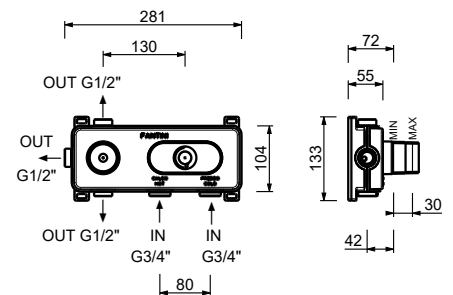

UP-Teil

19 00 D373A