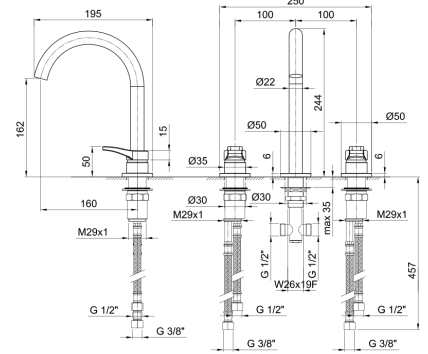

B204WF
lead ϕ free

3-Loch-Waschtischmischer

- Achsabstand Auslauf 16 cm
- Griffe
- Wasserdurchflussbegrenzer auf 5 l/min bei 3 bar
- 90° Keramikventil
- Versorgungsleitung/schläuche
- OHNE ABLAUF

Chrom 26 02 B204WF
Schwarz matt 26 13 B204WF