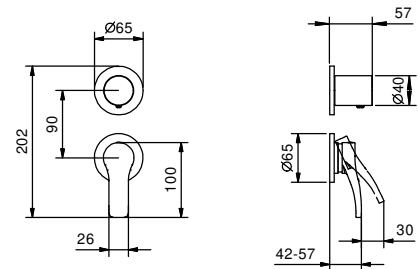

AP-Teil

Chrom 26 02 B481B
Schwarz matt 26 13 B481B

M585A

UP-Teil

44 00 M585A