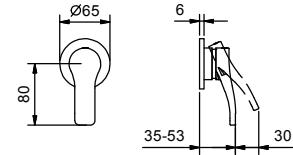

B490B+D491A

Absperrventil

UP-Brausemischer

- Griff
- 1/2" **1 Ausgang**
- 1/2" Eingänge
- Schallschutz

B863B

AP-Teil

Chrom 26 02 B863B
Schwarz matt 26 13 B863B

M063A