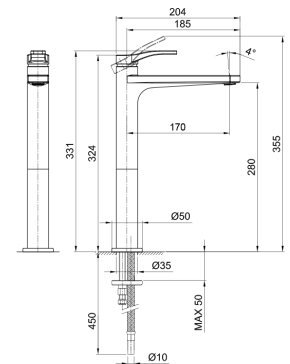

B003WF
lead ϕ free

1-Loch-Waschtischmischer mit verlängertem Auslauf

- Achsabstand Auslauf 17 cm
- Griff
- Wasserdurchflussbegrenzer auf 5 l/min bei 3 bar
- Versorgungsleitung/schläuche
- OHNE ABLAUF

Chrom 26 02 B003WF
Schwarz matt 26 13 B003WF

B006WF
lead ϕ free

1-Loch-Waschtischmischer hoch

- Achsabstand Auslauf 17 cm
- Griff
- Wasserdurchflussbegrenzer auf 5 l/min bei 3 bar
- Versorgungsleitung/schläuche
- OHNE ABLAUF

Chrom 26 02 B006WF
Schwarz matt 26 13 B006WF