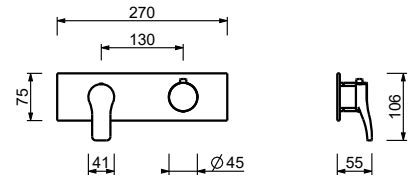

UP-Teil

44 00 M587A

3/4" UP-Thermostatbrausemischer

- Griffe
- Drehumsteller **2-Wege** mit Absperrung
- nur für horizontale Montage
- 3/4" Eingänge

B472B

AP-Teil

Chrom 26 02 B472B
Schwarz matt 26 13 B472B

D372A