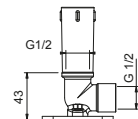

- Länge 25 cm
- runde Rosette
- Deckenmontage
- 1/2" Eingang

Chrom 81 02 8058
Schwarz matt 81 13 8058

OPTIONAL: UP-Teil für Gipskarton

W046 91 00 W046

8062

Brausetset

- Handbrause FIT
- Wandbogen mit Brausehalter
- Schlauch PVC 150 cm
- 1/2" Eingang