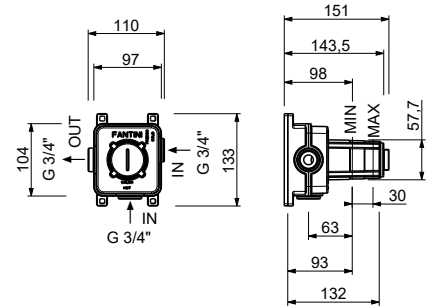

3/4" UP-Thermostatbrausemischer

- Griff
- 3/4" Eingänge
- Schallschutz

Hinweis: Mischer muss immer mit Absperrventil B490B+D491A bestellt werden

B600B

AP-Teil

Chrom	26 02 B600B
Schwarz matt	26 13 B600B

H500A

UP-Teil

44 00 H500A