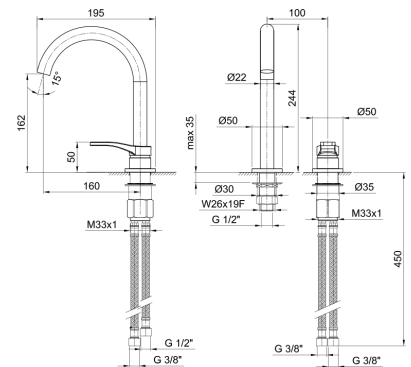

B006WF
lead ϕ free

1-Loch-Waschtischmischer hoch

- Achsabstand Auslauf 17 cm
- Griff
- Wasserdurchflussbegrenzer auf 5 l/min bei 3 bar
- Versorgungsleitung/schläuche
- OHNE ABLAUF

Chrom 26 02 B006WF
Schwarz matt 26 13 B006WF

B104WF
lead ϕ free

2-Loch-Waschtischmischer

- Achsabstand Auslauf 16 cm
- Griff
- Wasserdurchflussbegrenzer auf 5 l/min bei 3 bar
- Versorgungsleitung/schläuche
- OHNE ABLAUF

Chrom 26 02 B104WF
Schwarz matt 26 13 B104WF