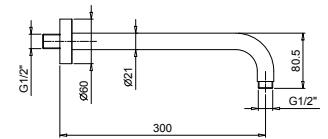

**Hinweis: Nötige Bedingungen für korrektes Funktionieren:
Mindestzufuhr: 10 l/min**

Chrom 81 02 8053
Schwarz matt 81 13 8053

8080

Brausearm

- Länge 30 cm
- runde Rosette
- Wandmontage
- 1/2" Eingang

Chrom 81 02 8080
Schwarz matt 81 13 8080