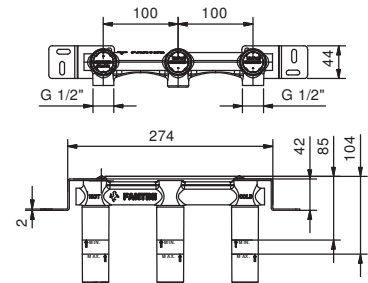

B913B

AP-Teil

Chrom 26 02 B913B
Schwarz matt 26 13 B913B

R010A

UP-Teil

44 00 R010A

B008WF

1-Loch-Bidetmischer