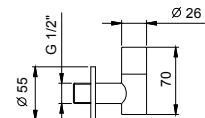

Chrom 91 02 8364
Schwarz matt 91 13 8364