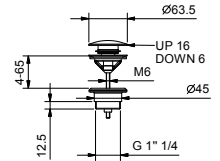

8434

Ablauf

- 1" 1/4
- Druckverschluss
- für Waschbecken ohne Überlaufloch
- für Waschbecken mit Überlaufloch
- Universell

Hinweis: vollständige Liste der Oberflächen bei dem Abschnitt Zubehör am Ende der Preisliste

Chrom 91 02 8434
Schwarz matt 91 13 8434

8435

Ablauf

- 1" 1/4
- für Waschbecken ohne Überlaufloch
- für Waschbecken mit Überlaufloch
- offener Abfluss
- Universell

Hinweis: vollständige Liste der Oberflächen bei dem Abschnitt Zubehör am Ende der Preisliste