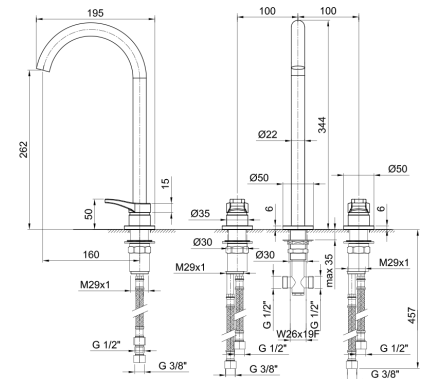

B204WF
lead ϕ free

3-Loch-Waschtischmischer

- Achsabstand Auslauf 16 cm
- Griffe
- Wasserdurchflussbegrenzer auf 5 l/min bei 3 bar
- 90° Keramikventil
- Versorgungsleitung/schläuche
- OHNE ABLAUF

Chrom 26 02 B204WF
Schwarz matt 26 13 B204WF

B206WF
lead ϕ free

3-Loch-Waschtischmischer hoch

- Achsabstand Auslauf 16 cm
- Griffe
- Wasserdurchflussbegrenzer auf 5 l/min bei 3 bar
- 90° Keramikventil
- Versorgungsleitung/schläuche
- OHNE ABLAUF

Chrom 26 02 B206WF
Schwarz matt 26 13 B206WF

lead ϕ free

Wandwaschtischmischer

- Achsabstand Auslauf 20 cm
- Griffe
- Wasserdurchflussbegrenzer auf 5 l/min bei 3 bar
- 90° Keramikventil
- 1/2" Eingänge
- OHNE ABLAUF

B913B

AP-Teil

Chrom 26 02 B913B
Schwarz matt 26 13 B913B

R010A

UP-Teil

44 00 R010A