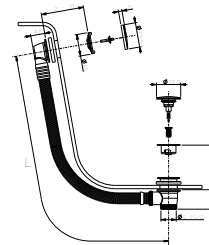

Hinweis: kompatibel NUR MIT Tecebox Octa II

Edelstahl poliert
Schwarz matt

91 38 W216
91 13 W216

W291

Hydrobrush

- für die WC-Reinigung
- Wandbogen mit Brausehalter
- Absperrventil
- runde Rosette
- 120 cm Messingschlauch

Hinweis: vollständige Liste der Oberflächen bei dem Abschnitt Zubehör am Ende der Preisliste

Chrom
Schwarz matt

91 02 W291
91 13 W291

W001**Wannenablauf**

- mit Griff
- MIT ABLAUF

Hinweis: vollständige Liste der Oberflächen bei dem Abschnitt Zubehör am Ende der Preisliste