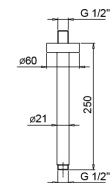

8059

Brausearm

- Länge 45 cm
- runde Rosette
- Wandmontage
- 1/2" Eingang

Chrom 81 02 8059
Schwarz matt 81 13 8059

OPTIONAL: UP-Teil für Gipskarton

W046 91 00 W046

8058

Brausearm

- Länge 25 cm
- runde Rosette
- Deckenmontage
- 1/2" Eingang

Chrom 81 02 8058
Schwarz matt 81 13 8058

OPTIONAL: UP-Teil für Gipskarton

W046 91 00 W046

8062

Brausetset

- Handbrause FIT
- Wandbogen mit Brausehalter
- Schlauch PVC 150 cm
- 1/2" Eingang