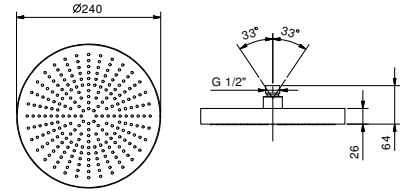

8053

Regenkopfbrause

- Ø 24 cm
- Basismaterial: Edelstahl
- Wasserdurchflussbegrenzer auf 12 l/min bei 3 bar
- Antikalksystem
- 1/2" Eingang
- Rückflussverhinderer

**Hinweis: Nötige Bedingungen für korrektes Funktionieren:
Mindestzufuhr: 10 l/min**

Chrom 81 02 8053
Schwarz matt 81 13 8053

8080

Brausearm

- Länge 30 cm
- runde Rosette
- Wandmontage
- 1/2" Eingang

Chrom 81 02 8080
Schwarz matt 81 13 8080