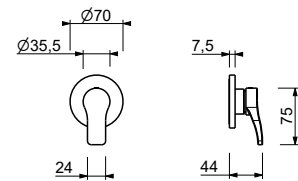

B490B

AP-Teil

Chrom	26 02 B490B
Schwarz matt	26 13 B490B