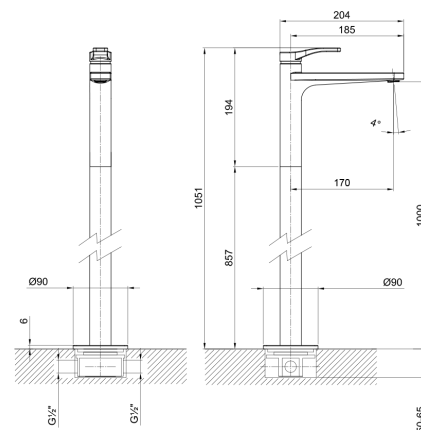

lead ρ free

Bodenstand-Waschtismischer

- Achsabstand Auslauf 17 cm
- Griff
- Wasserdurchflussbegrenzer auf 5 l/min bei 3 bar
- OHNE ABLAUF

B036B

AP-Teil

Chrom	26 02 B036B
Schwarz matt	26 13 B036B

3336A

UP-Teil

19 00 3336A