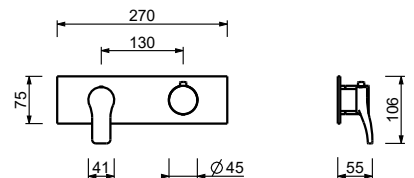

UP-Teil

19 00 D372A

3/4" UP-Thermostatbrausemischer

- Griffe
- Drehumsteller **3-Wege** mit Absperrung
- nur für horizontale Montage
- 3/4" Eingänge

B473B

AP-Teil

Chrom 26 02 B473B
Schwarz matt 26 13 B473B

D373A