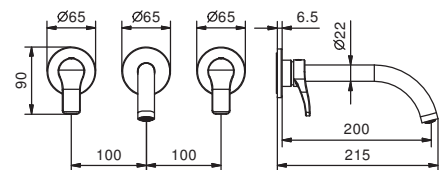

B204WF
lead ϕ free

3-Loch-Waschtischmischer

- Achsabstand Auslauf 16 cm
- Griffe
- Wasserdurchflussbegrenzer auf 5 l/min bei 3 bar
- 90° Keramikventil
- Versorgungsleitung/schläuche
- OHNE ABLAUF

Chrom 26 02 B204WF
Schwarz matt 26 13 B204WF

B206WF
lead ϕ free

3-Loch-Waschtischmischer hoch

- Achsabstand Auslauf 16 cm
- Griffe
- Wasserdurchflussbegrenzer auf 5 l/min bei 3 bar
- 90° Keramikventil
- Versorgungsleitung/schläuche
- OHNE ABLAUF

Chrom 26 02 B206WF
Schwarz matt 26 13 B206WF

lead ϕ free

Wandwaschtischmischer

- Achsabstand Auslauf 20 cm
- Griffe
- Wasserdurchflussbegrenzer auf 5 l/min bei 3 bar
- 90° Keramikventil
- 1/2" Eingänge
- OHNE ABLAUF

B913B

AP-Teil

Chrom 26 02 B913B
Schwarz matt 26 13 B913B

R010A

UP-Teil

44 00 R010A