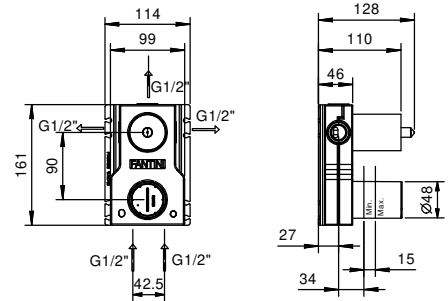

M587A

UP-Teil

44 00 M587A