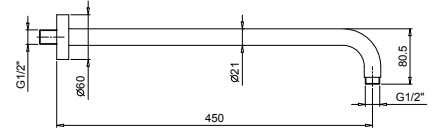

8059

Brausearm

- Länge 45 cm
- runde Rosette
- Wandmontage
- 1/2" Eingang

Chrom 81 02 8059
Schwarz matt 81 13 8059