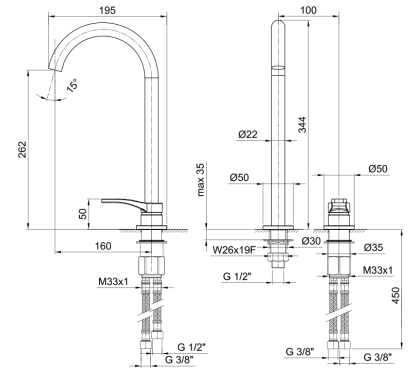

B106WF
lead ϕ free

2-Loch-Waschtischmischer hoch

- Achsabstand Auslauf 16 cm
- Griff
- Wasserdurchflussbegrenzer auf 5 l/min bei 3 bar
- Versorgungsleitung/schläuche
- OHNE ABLAUF

Chrom 26 02 B106WF
Schwarz matt 26 13 B106WF