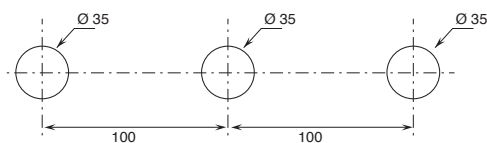

- 2-Griff-Waschtischarmaturen.

Art. B104WF

Art. B106WF

- 3-Loch-Waschtischarmaturen.

Art. B204WF

Art. B206WF

Der Duschthermostat 3/4" steht zur Verfügung:

- Art. B472B+D372A - 2 Ausgänge