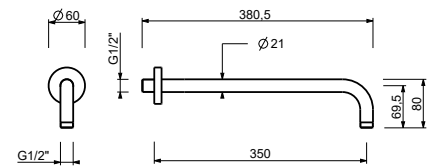

OPTIONAL: UP-Teil für Gipskarton

W046 91 00 W046

8167

Brausearm

- Länge 35 cm
- runde Rosette
- Wandmontage
- 1/2" Eingang

Chrom 81 02 8167
Schwarz matt 81 13 8167

OPTIONAL: UP-Teil für Gipskarton

W046 91 00 W046

8059

Brausearm

- Länge 45 cm
- runde Rosette
- Wandmontage
- 1/2" Eingang

Chrom 81 02 8059
Schwarz matt 81 13 8059

OPTIONAL: UP-Teil für Gipskarton

W046 91 00 W046

8058

Brausearm

- Länge 25 cm
- runde Rosette
- Deckenmontage
- 1/2" Eingang

Chrom 81 02 8058
Schwarz matt 81 13 8058

OPTIONAL: UP-Teil für Gipskarton

W046 91 00 W046

8062

Brausetset

- Handbrause FIT
- Wandbogen mit Brausehalter
- Schlauch PVC 150 cm
- 1/2" Eingang