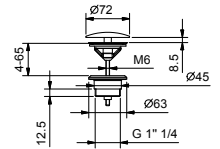

8434

Ablauf

- 1" 1/4
- Druckverschluss
- für Waschbecken ohne Überlaufloch
- für Waschbecken mit Überlaufloch
- Universell

Hinweis: vollständige Liste der Oberflächen bei dem Abschnitt Zubehör am Ende der Preisliste

Chrom 91 02 8434
Schwarz matt 91 13 8434

8435

Ablauf

- 1" 1/4
- für Waschbecken ohne Überlaufloch
- für Waschbecken mit Überlaufloch
- offener Abfluss
- Universell

Hinweis: vollständige Liste der Oberflächen bei dem Abschnitt Zubehör am Ende der Preisliste

Chrom 91 02 8435
Schwarz matt 91 13 8435

9234

Flaschensiphon

- 1" 1/4
- für Waschbecken

Hinweis: vollständige Liste der Oberflächen bei dem Abschnitt Zubehör am Ende der Preisliste

Chrom 91 02 9234
Schwarz matt 91 13 9234

8364

Paar Eckventile

- mit Absperrventil
- leicht zu reinigende Filter
- 1/2" Eingang

Hinweis: vollständige Liste der Oberflächen bei dem Abschnitt Zubehör am Ende der Preisliste

Chrom 91 02 8364
Schwarz matt 91 13 8364