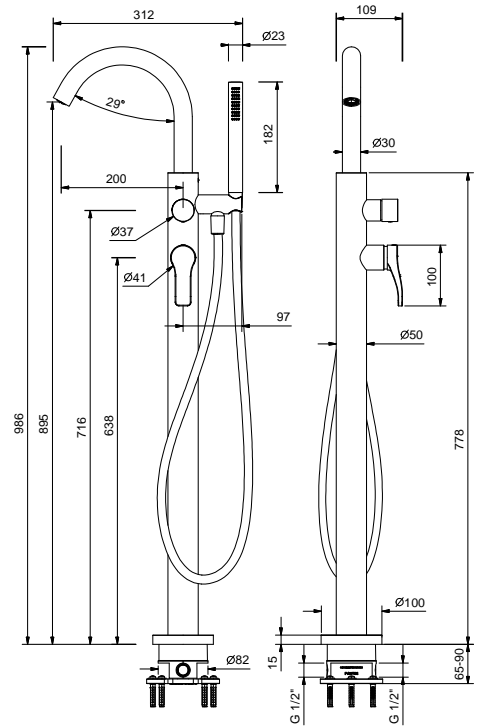

B265

2 Ausgänge

Wannenrandmischer

_3/4" Eingänge

B267

2 Ausgänge

Bodenstand-Wannenmischer

- Achsabstand Auslauf 20 cm
- Griff
- Griff (Auf / Zu) mit Mengen- und Temperaturregelung
- Handbrause FIT
- Handbrausehalter
- Schlauch PVC 150 cm
- 1/2" Eingänge
- auf Fuß

B080B

R080A

AP-Teil

Chrom	26 02 B080B
Schwarz matt	26 13 B080B

UP-Teil

44 00 R080A

8434

Ablauf

- 1" 1/4
- Druckverschluss
- für Waschbecken ohne Überlaufloch
- für Waschbecken mit Überlaufloch
- Universell

Hinweis: vollständige Liste der Oberflächen bei dem Abschnitt Zubehör am Ende der Preisliste