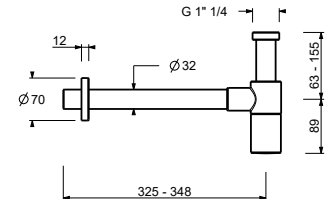

Flaschensiphon

- 1" 1/4
- für Waschbecken

Hinweis: vollständige Liste der Oberflächen bei dem Abschnitt Zubehör am Ende der Preisliste