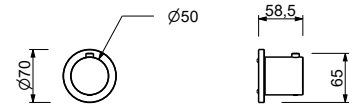

UP-Teil

19 00 D373A

3/4" UP-Thermostatbrausemischer

- Griff
- 3/4" Eingänge
- Schallschutz

Hinweis: Mischer muss immer mit Absperrventil B490B+D491A bestellt werden

B600B

AP-Teil

- | | |
|--------------|-------------|
| Chrom | 26 02 B600B |
| Schwarz matt | 26 13 B600B |