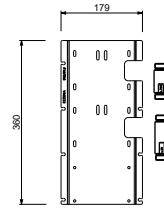

D491A

UP-Teil

19 00 D491A

W275

OPTIONAL - "Easy Fix" System

Platte und Verbindungen

- für einfache horizontale oder vertikale Thermostatmontage
- für Montage Art H500A / D491A - **1 Ausgang**
- für Montage Art H500A / D491A (2Stk) - **2 Ausgänge**