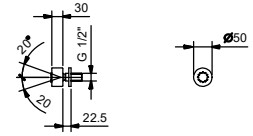

8063

Seitenkörperbrausen

- Basismaterial: Messing
- verstellbar
- Antikalksystem
- 1/2" Eingang

Chrom
Schwarz matt

81 02 8063
81 13 8063