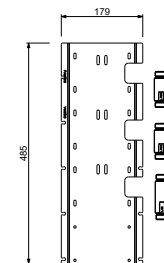

BEISPIEL FÜR KOMBINATIONEN - 1 AUSGANG

BEISPIEL FÜR KOMBINATIONEN - 2 AUSGÄNGE

91 00 W275

W276

OPTIONAL - "Easy Fix" System

Platte und Verbindungen

- für einfache horizontale oder vertikale Thermostatmontage
- für Montage Art H500A / D491A (3Stk) - **3 Ausgänge**