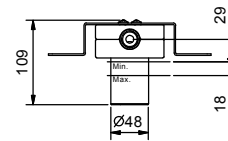

B490B+D491A

Absperrventil

UP-Brausemischer

- Griff
- 1/2" **1 Ausgang**
- 1/2" Eingänge
- Schallschutz

B863B

AP-Teil

Chrom 26 02 B863B
Schwarz matt 26 13 B863B

M063A