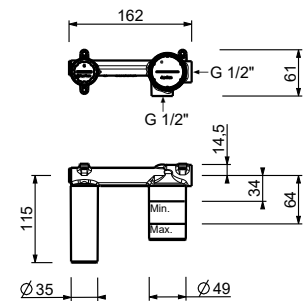

M111A

UP-Teil

44 00 M111A