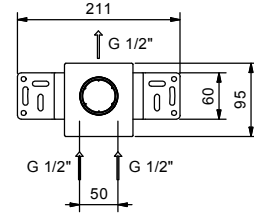

UP-Brausemischer

- Griff
- 1/2" **1 Ausgang**
- 1/2" Eingänge
- Schallschutz

B863B

AP-Teil

Chrom 26 02 B863B
Schwarz matt 26 13 B863B

M063A

UP-Teil

44 00 M063A

UP-Brausemischer

- Griffe
- Drehumsteller **2-Wege**
- 1/2" Eingänge
- Schallschutz

B481B