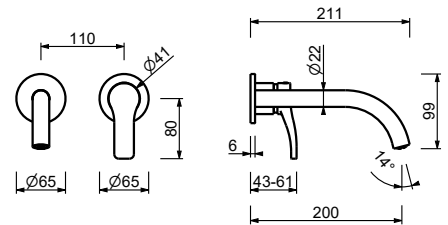

B813B

AP-Teil

Chrom 26 02 B813B
Schwarz matt 26 13 B813B