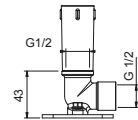

8059

Brausearm

- Länge 45 cm
- runde Rosette
- Wandmontage
- 1/2" Eingang

Chrom 81 02 8059
Schwarz matt 81 13 8059

OPTIONAL: UP-Teil für Gipskarton

W046 91 00 W046

8058

Brausearm

- Länge 25 cm
- runde Rosette
- Deckenmontage
- 1/2" Eingang

Chrom 81 02 8058
Schwarz matt 81 13 8058

OPTIONAL: UP-Teil für Gipskarton

W046 91 00 W046

8062

Brausetset

- Handbrause FIT
- Wandbogen mit Brausehalter
- Schlauch PVC 150 cm
- 1/2" Eingang