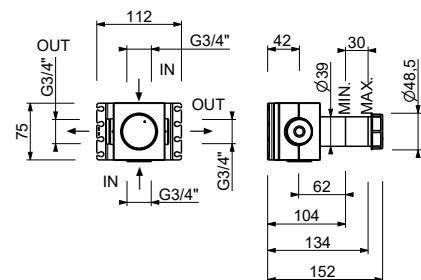

D491A

UP-Teil

19 00 D491A