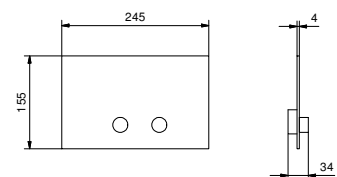

Betätigungsplatte TECE

- Basismaterial: Edelstahl
- Reliefknöpfen
- mit rundem Druckknopf
- Mindesttiefe: siehe Einbauanleitung
- ohne sichtbarer Befestigung

Hinweis: vollständige Liste der Oberflächen bei dem Abschnitt Zubehör am Ende der Preisliste

Hinweis: kompatibel NUR MIT Tecebox Octa II