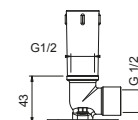

OPTIONAL: UP-Teil für Gipskarton

W046 91 00 W046

8167

Brausearm

- Länge 35 cm
- runde Rosette
- Wandmontage
- 1/2" Eingang

Chrom 81 02 8167
Schwarz matt 81 13 8167

OPTIONAL: UP-Teil für Gipskarton

W046 91 00 W046