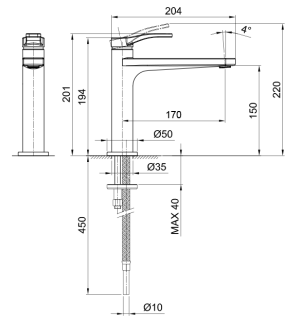

Chrom 26 02 B003WF
Schwarz matt 26 13 B003WF

B006WF
lead ϕ free

1-Loch-Waschtischmischer hoch

- Achsabstand Auslauf 17 cm
- Griff
- Wasserdurchflussbegrenzer auf 5 l/min bei 3 bar
- Versorgungsleitung/schläuche
- OHNE ABLAUF