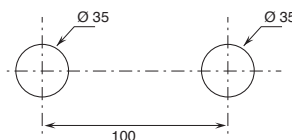

Technische Hinweise

AL/23 wird standardmäßig MIT GRIFF geliefert.

Wasch- und Bidet-Mischer sind mit einem **Perlator** bis zu 5 l/min ausgestattet.

BOHRLÖCHER FÜR ARMATUREN IN WASCHTISCHEN:

- Einloch-Waschtisch und Bidetmischer.

- 2-Griff-Waschtischarmaturen.

Art. B104WF

Art. B106WF

- 3-Loch-Waschtischarmaturen.

Art. B204WF

Art. B206WF