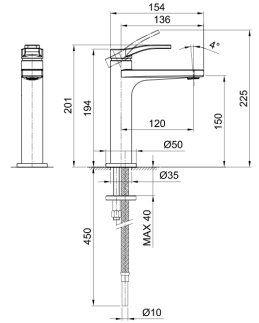

B004WF
lead ϕ free

1-Loch-Waschtischmischer

- Achsabstand Auslauf 12 cm
- Griff
- Wasserdurchflussbegrenzer auf 5 l/min bei 3 bar
- Versorgungsleitung/schläuche
- OHNE ABLAUF

Chrom 26 02 B004WF
Schwarz matt 26 13 B004WF

B003WF
lead ϕ free

1-Loch-Waschtischmischer mit verlängertem Auslauf

- Achsabstand Auslauf 17 cm
- Griff
- Wasserdurchflussbegrenzer auf 5 l/min bei 3 bar
- Versorgungsleitung/schläuche
- OHNE ABLAUF