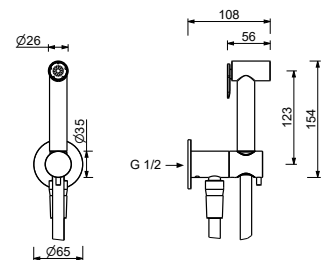

Hydrobrush

- für die WC-Reinigung
- Wandbogen mit Brausehalter
- Absperrventil
- runde Rosette
- 120 cm Messingschlauch

Hinweis: vollständige Liste der Oberflächen bei dem Abschnitt Zubehör am Ende der Preisliste