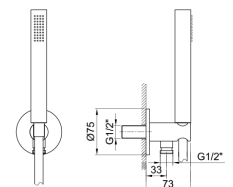

Brausetset

- Handbrause FIT
- Wandbogen mit Brausehalter
- Schlauch PVC 150 cm
- 1/2" Eingang

Chrom 81 02 8062
Schwarz matt 81 13 8062