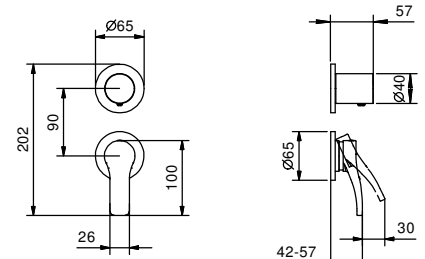

UP-Brausemischer

- Griffe
- Drehumsteller **3-Wege**
- 1/2" Eingänge
- Schallschutz

B489B

AP-Teil

Chrom 26 02 B489B
Schwarz matt 26 13 B489B