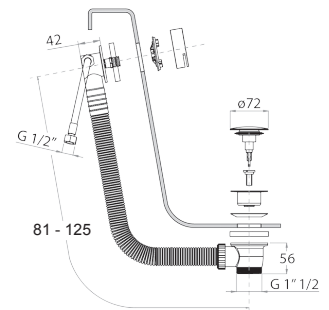

W002

Wannenablauf

- mit Griff
- Überlaufgarnitur mit Füllfunktion
- MIT ABLAUF

Hinweis: vollständige Liste der Oberflächen bei dem Abschnitt Zubehör am Ende der Preisliste