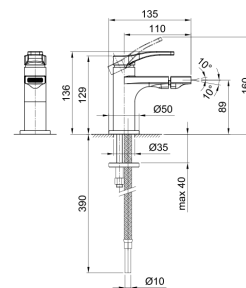

B008WF

1-Loch-Bidetmischer

- Achsabstand Auslauf 11 cm
- Griff
- Wasserdurchflussbegrenzer auf 5 l/min bei 3 bar
- Perlator mit Gelenk
- Versorgungsleitung/schläuche
- OHNE ABLAUF

Chrom
Schwarz matt

26 02 B008WF
26 13 B008WF