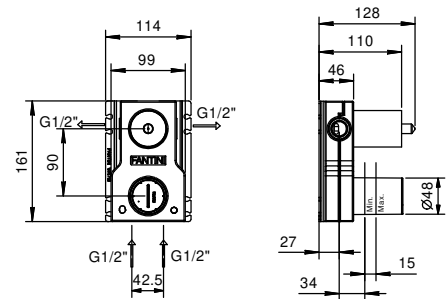

AP-Teil

Chrom 26 02 B481B
Schwarz matt 26 13 B481B

M585A

UP-Teil

44 00 M585A