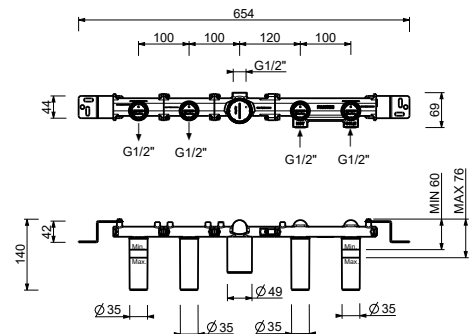

UP-Teil

44 00 R119A