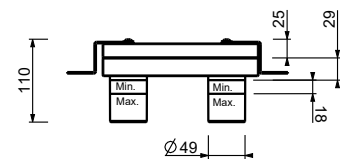

M011A

UP-Teil

44 00 M011A

1-Loch-Bidetmischer

- Achsabstand Auslauf 11,5 cm
- Wandsteuerungen
- Wasserdurchflussbegrenzer auf 5 l/min bei 3 bar
- 90° Keramikventil
- Perlator mit Gelenk
- Versorgungsleitung/schläuche
- ABLAUF mit Druckverschluss