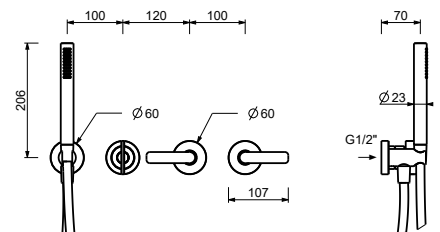

AP-Teil

Matt Gun Metal PVD   28 P5 Y417B
Deep Black PVD   28 S1 Y417B