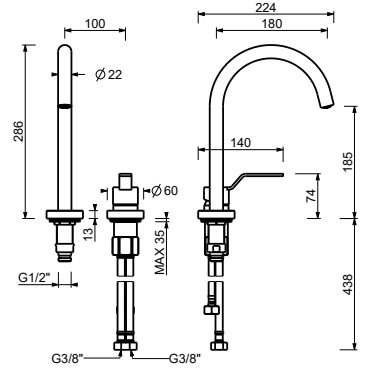

2-Loch-Waschtischmischer

- Achsabstand Auslauf 18 cm
- Griff
- Wasserdurchflussbegrenzer auf 5 l/min bei 3 bar
- Versorgungsleitung/schläuche
- OHNE ABLAUF

Matt Gun Metal PVD
Deep Black PVD

28 P5 Y607W
28 S1 Y607W