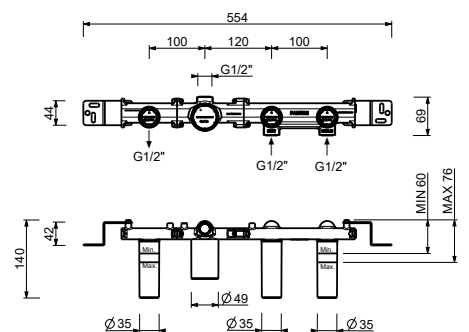

UP-Teil

44 00 R117A