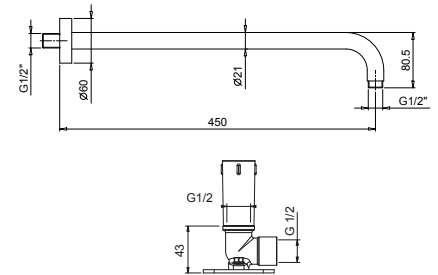

Brausearm

- Länge 45 cm
- runde Rosette
- Wandmontage
- 1/2" Eingang

Matt Gun Metal PVD
Deep Black PVD

81 P5 8059
81 S1 8059

OPTIONAL: UP-Teil für Gipskarton

W046

91 00 W046