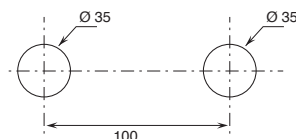

Technische Hinweise

AL/GARDEN wird standardmäßig MIT GRIFF geliefert.

Wasch- und Bidet-Mischer sind mit einem **Perlator** bis zu 5 l/min ausgestattet.

BOHRLÖCHER FÜR ARMATUREN IN WASCHTISCHEN:

- Einloch-Waschtisch und Bidetmischer.

- 2-Griff-Waschtischarmaturen.

Art. Y607W

- 3-Loch-Waschtischarmaturen.

Art. Y407W