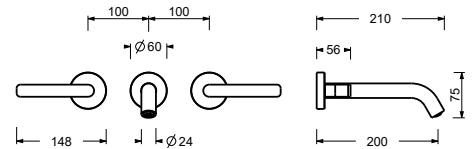

Y413B

AP-Teil

Matt Gun Metal PVD
Deep Black PVD

28 P5 Y413B
28 S1 Y413B