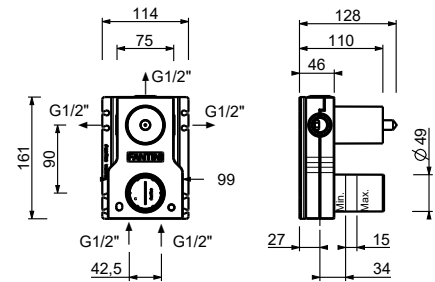

M587A

UP-Teil

44 00 M587A