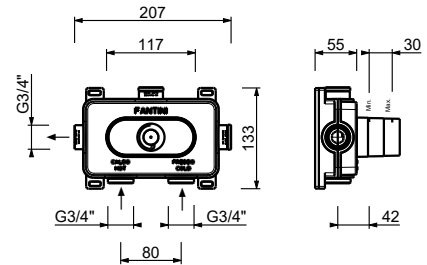

UP-Teil

19 00 D400A