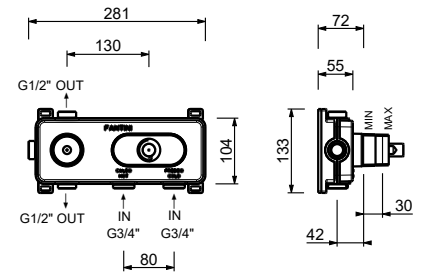

UP-Teil

19 00 D372A