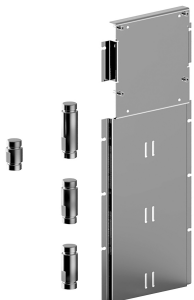

Platte und Verbindungen

- für einfache horizontale oder vertikale Thermostatmontage
- für Montage Art D400A / D391A - **1 Ausgang**
- für Montage Art D400A / D391A (2Stk) - **2 Ausgänge**

BEISPIEL FÜR KOMBINATIONEN - 1 AUSGANG

BEISPIEL FÜR KOMBINATIONEN - 2 AUSGÄNGE

91 00 W213

W214

OPTIONAL - "Easy Fix" System

Platte und Verbindungen

- für einfache horizontale oder vertikale Thermostatmontage
- für Montage Art D400A / D391A (3Stk) - **3 Ausgänge**

BEISPIEL FÜR KOMBINATIONEN - 3 AUSGÄNGE

91 00 W214

8053

Regenkopfbrause

- Ø 24 cm
- Basismaterial: Edelstahl
- Wasserdurchflussbegrenzer auf 12 l/min bei 3 bar
- Antikalksystem
- 1/2" Eingang
- Rückflussverhinderer