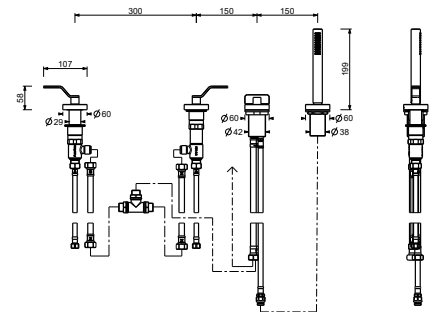

- Achsabstand Auslauf 18 cm
- Griffe
- 5-Loch
- Drehumsteller **2-Wege**
- Handbrause FIT
- Schlauch 150 cm
- 90° Keramikventil
- 1/2" Eingänge
- Versorgungsleitung/schläuche

Matt Gun Metal PVD
Deep Black PVD

28 P5 Y465
28 S1 Y465

Y467

Wannenrandmischer

- ohne Auslauf
- Griffe
- 4-Loch
- Drehumsteller **2-Wege**
- Handbrause FIT
- Schlauch 150 cm
- 90° Keramikventil
- 1/2" Eingänge
- Versorgungsleitung/schläuche