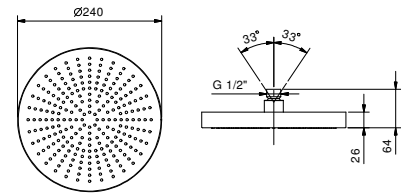

8053

Regenkopfbrause

- Ø 24 cm
- Basismaterial: Edelstahl
- Wasserdurchflussbegrenzer auf 12 l/min bei 3 bar
- Antikalksystem
- 1/2" Eingang
- Rückflussverhinderer

**Hinweis: Nötige Bedingungen für korrektes Funktionieren:
Mindestzufuhr: 10 l/min**