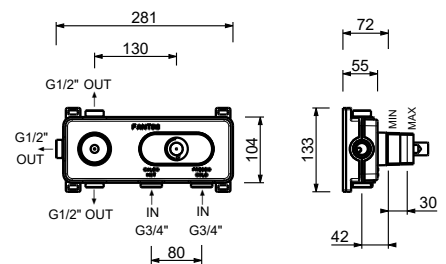

UP-Teil

19 00 D373A