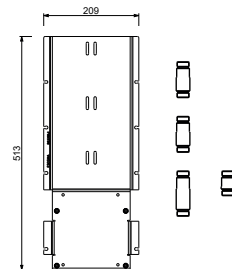

BEISPIEL FÜR KOMBINATIONEN - 2 AUSGÄNGE

91 00 W213

W214

OPTIONAL - "Easy Fix" System

Platte und Verbindungen

- für einfache horizontale oder vertikale Thermostatmontage
- für Montage Art D400A / D391A (3Stk) - **3 Ausgänge**