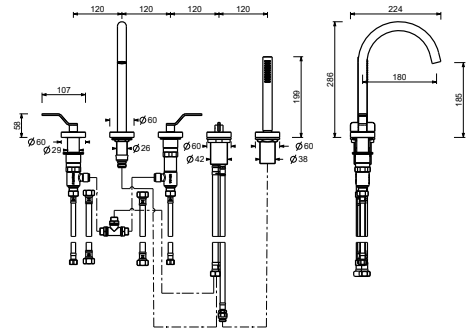

- Achsabstand Auslauf 18 cm
- Griffe
- 5-Loch
- Drehumsteller **2-Wege**
- Handbrause FIT
- Schlauch 150 cm
- 90° Keramikventil
- 1/2" Eingänge
- Versorgungsleitung/schläuche

Matt Gun Metal PVD
Deep Black PVD