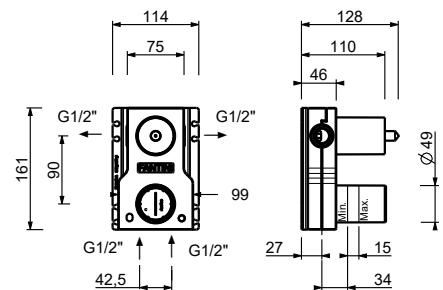

M063A

UP-Teil

44 00 M063A

UP-Brausemischer

- Griffe
- Drehumsteller **2-Wege**
- 1/2" Eingänge
- Schallschutz

Y585B

AP-Teil

Matt Gun Metal PVD 28 P5 Y585B
 Deep Black PVD 28 S1 Y585B