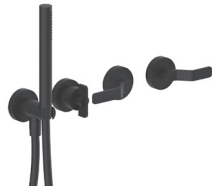

90° KERAMIKOBERTEIL

UP-Wannenmischer

_1/2" Eingänge

Y419B+R119A

2 Ausgänge

Y417B+R117A

2 Ausgänge

Wannenrandmischer