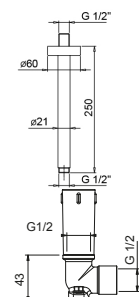

Brausearm

- Länge 25 cm
- runde Rosette
- Deckenmontage
- 1/2" Eingang

Matt Gun Metal PVD
Deep Black PVD

81 P5 8058
81 S1 8058

OPTIONAL: UP-Teil für Gipskarton

W046

91 00 W046