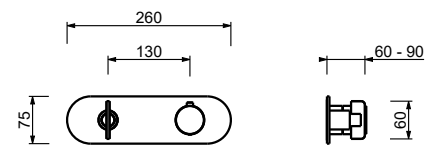

D372A

UP-Teil

19 00 D372A

3/4" UP-Thermostatbrausemischer

- Griffe
- Drehumsteller **3-Wege** mit Absperrung
- nur für horizontale Montage
- 3/4" Eingänge

Y773B

AP-Teil

Matt Gun Metal PVD 28 P5 Y773B
 Deep Black PVD 28 S1 Y773B