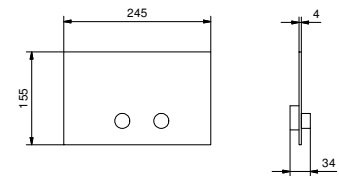

Betätigungsplatte

- Basismaterial: Edelstahl
- Reliefknöpfen
- mit rundem Druckknopf
- kompatibel mit GEBERIT SIGMA8, SIGMA12
- ohne sichtbarer Befestigung

Hinweis: vollständige Liste der Oberflächen bei dem Abschnitt Zubehör am Ende der Preisliste