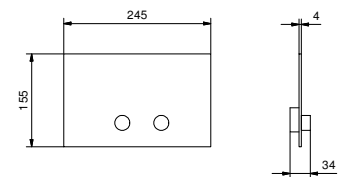

Hinweis: vollständige Liste der Oberflächen bei dem Abschnitt Zubehör am Ende der Preisliste

Matt Gun Metal PVD
Deep Black PVD

91 P5 W216
91 S1 W216

8486

Brause mit Doppelfunktion

- für die WC-Reinigung
- für die Intimpflege in Kombination mit einem Brausemischer
- Wandbogen mit Brausehalter
- Absperrventil
- Basismaterial: Messing
- runde Rosette
- Schlauch PVC 120 cm
- 1/2" Eingang