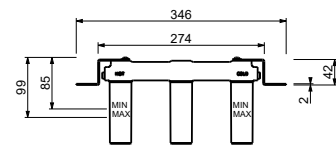

R010A

UP-Teil

44 00 R010A