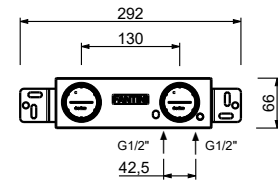

M011A

UP-Teil

44 00 M011A

1-Loch-Bidetmischer

- Achsabstand Auslauf 11,5 cm
- Wandsteuerungen
- Wasserdurchflussbegrenzer auf 5 l/min bei 3 bar
- 90° Keramikventil
- Perlator mit Gelenk
- Versorgungsleitung/schläuche
- ABLAUF mit Druckverschluss