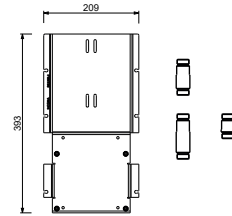

Platte und Verbindungen

- für einfache horizontale oder vertikale Thermostatmontage
- für Montage Art D400A / D391A - **1 Ausgang**
- für Montage Art D400A / D391A (2Stk) - **2 Ausgänge**

BEISPIEL FÜR KOMBINATIONEN - 1 AUSGANG