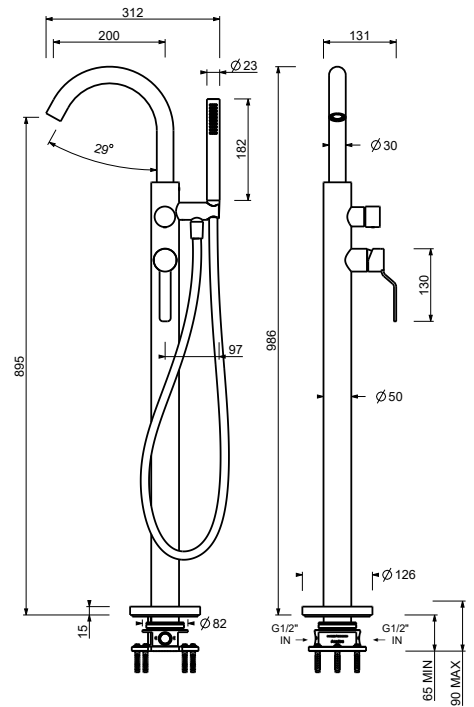

R080A

UP-Teil

44 00 R080A