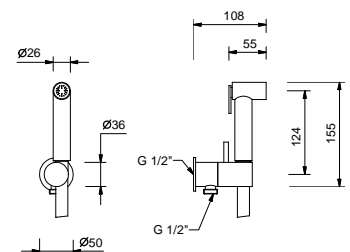

Hinweis: vollständige Liste der Oberflächen bei dem Abschnitt Zubehör am Ende der Preisliste

Matt Gun Metal PVD
Deep Black PVD

91 P5 W216
91 S1 W216

8486

Brause mit Doppelfunktion

- für die WC-Reinigung
- für die Intimpflege in Kombination mit einem Brausemischer
- Wandbogen mit Brausehalter
- Absperrventil
- Basismaterial: Messing
- runde Rosette
- Schlauch PVC 120 cm
- 1/2" Eingang