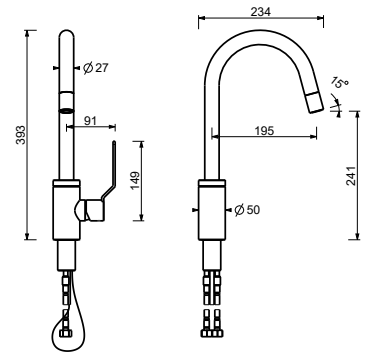

Matt Gun Metal PVD
Deep Black PVD

28 P5 Y467
28 S1 Y467

Bodenstand-Wannenmischer

- Achsabstand Auslauf 20 cm
- Griff
- Griff (Auf / Zu) mit Mengen- und Temperaturregelung
- Handbrause FIT
- Handbrausehalter
- Schlauch PVC 150 cm
- 1/2" Eingänge
- auf Fuß

Y580B

AP-Teil

Matt Gun Metal PVD	28 P5 Y580B
Deep Black PVD	28 S1 Y580B

R080A

UP-Teil

44 00 R080A

Y553F

1-Loch-Küchenmischer

- Achsabstand Auslauf 19,5 cm
- Griff
- Schwenkauslauf
- herausziehbare Handbrause, einstrahlig
- Wasserdurchflussbegrenzer auf 8 l/min bei 3 bar
- Versorgungsleitung/schläuche
- OHNE ABLAUF

Matt Gun Metal PVD
Deep Black PVD

28 P5 Y553F
28 S1 Y553F

ZUBEHÖR

8434

Ablauf

- 1" 1/4
- Druckverschluss
- für Waschbecken ohne Überlaufloch
- für Waschbecken mit Überlaufloch
- Universell

Hinweis: vollständige Liste der Oberflächen bei dem Abschnitt Zubehör am Ende der Preisliste