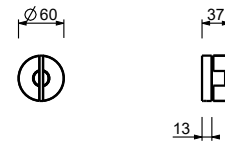

AP-Teil

Matt Gun Metal PVD   28 P5 Y791B
Deep Black PVD   28 S1 Y791B