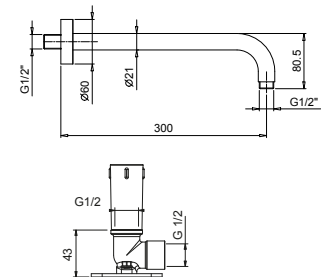

Brausearm

- Länge 30 cm
- runde Rosette
- Wandmontage
- 1/2" Eingang

Matt Gun Metal PVD
Deep Black PVD

81 P5 8080
81 S1 8080

OPTIONAL: UP-Teil für Gipskarton

W046

91 00 W046