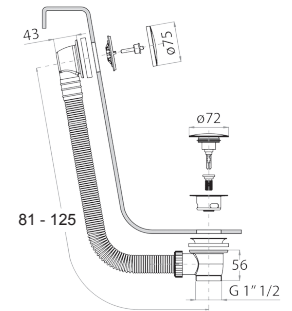

W001

Wannenablauf

- mit Griff
- MIT ABLAUF

Hinweis: vollständige Liste der Oberflächen bei dem Abschnitt Zubehör am Ende der Preisliste

Matt Gun Metal PVD
Deep Black PVD

91 P5 W001
91 S1 W001

W002

Wannenablauf

- mit Griff
- Badewannengarnitur mit Überlauf
- MIT ABLAUF

Hinweis: vollständige Liste der Oberflächen bei dem Abschnitt Zubehör am Ende der Preisliste

Matt Gun Metal PVD
Deep Black PVD

91 P5 W002
91 S1 W002