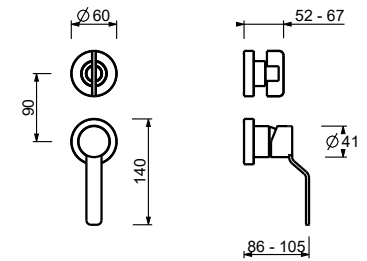

M063A

UP-Teil

44 00 M063A

UP-Brausemischer

- Griffe
- Drehumsteller **2-Wege**
- 1/2" Eingänge
- Schallschutz

Y585B

AP-Teil

Matt Gun Metal PVD 28 P5 Y585B
 Deep Black PVD 28 S1 Y585B