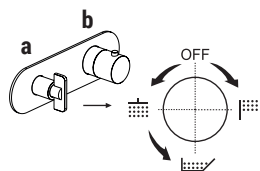

Der Duschthermostat 3/4" steht zur Verfügung:

- Art. Y772B+D372A - 2 Ausgänge

- Art. Y773B+D373A - 3 Ausgänge

BEISPIEL:

Art. Y773B+D373A

a) Drehumsteller mit Absperrung - Ausgehend von der Mittelstellung aktivieren Sie durch Drehen nach rechts den 1. Ausgang. Durch Drehen nach links aktivieren Sie den 2. und in der Folge den 3. Ausgang.

b) Temperatureinstellung.

Basismaterial: MESSING