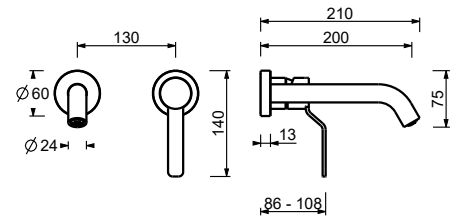

lead∅free

Wandwaschtischmischer

- Achsabstand Auslauf 20 cm
- Griff
- Wasserdurchflussbegrenzer auf 5 l/min bei 3 bar
- 1/2" Eingänge
- OHNE ABLAUF

Y513B

AP-Teil

Matt Gun Metal PVD
Deep Black PVD

28 P5 Y513B
28 S1 Y513B

M011A

UP-Teil

44 00 M011A

1-Loch-Bidetmischer

- Achsabstand Auslauf 11,5 cm
- Wandsteuerungen
- Wasserdurchflussbegrenzer auf 5 l/min bei 3 bar
- 90° Keramikventil
- Perlator mit Gelenk
- Versorgungsleitung/schläuche
- ABLAUF mit Druckverschluss