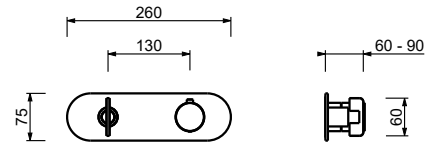

M587A

UP-Teil

44 00 M587A

3/4" UP-Thermostatbrausemischer

- Griffe
- Drehumsteller **2-Wege** mit Absperrung
- nur für horizontale Montage
- 3/4" Eingänge

Y772B

AP-Teil

Matt Gun Metal PVD 28 P5 Y772B
 Deep Black PVD 28 S1 Y772B