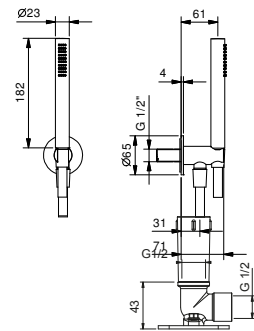

8125

Brauset

- Handbrause FIT
- Wandbogen mit Brausehalter
- Schlauch PVC 150 cm
- 1/2" Eingang

Matt Gun Metal PVD 81 P5 8125
Deep Black PVD 81 S1 8125

OPTIONAL: UP-Teil für Gipskarton

W046 91 00 W046