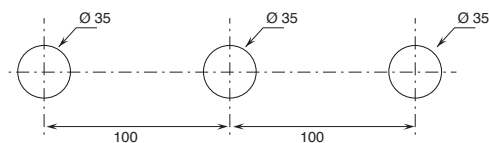

Technische Hinweise

AL/GARDEN wird standardmäßig MIT GRIFF geliefert.

Wasch- und Bidet-Mischer sind mit einem **Perlator** bis zu 5 l/min ausgestattet.

BOHRLÖCHER FÜR ARMATUREN IN WASCHTISCHEN:

- Einloch-Waschtisch und Bidetmischer.

- 2-Griff-Waschtischarmaturen.

Art. Y607W

- 3-Loch-Waschtischarmaturen.

Art. Y407W

Der Duschthermostat 3/4" steht zur Verfügung:

- Art. Y772B+D372A - 2 Ausgänge

- Art. Y773B+D373A - 3 Ausgänge

BEISPIEL:

Art. Y773B+D373A

a) Drehumsteller mit Absperrung - Ausgehend von der Mittelstellung aktivieren Sie durch Drehen nach rechts den 1. Ausgang. Durch Drehen nach links aktivieren Sie den 2. und in der Folge den 3. Ausgang.

b) Temperatureinstellung.

Basismaterial: MESSING

Oberflächen:

P5 Matt Gun Metal PVD

S1 Deep Black PVD

* Ersatzteile, Zubehöre, verschiedene Artikel und Verlängerungen können in bestimmten Preislisten eingesehen werden