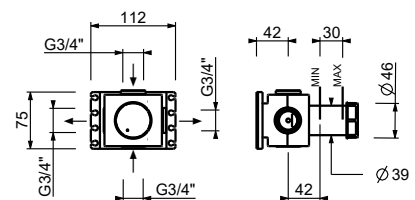

UP-Teil

19 00 D391A