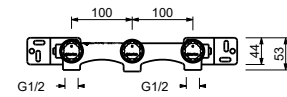

Y413B

AP-Teil

Matt Gun Metal PVD
Deep Black PVD

28 P5 Y413B
28 S1 Y413B