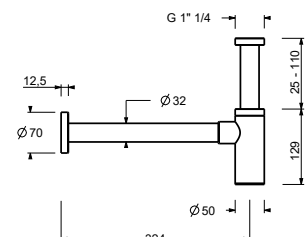

Flaschensiphon

- 1" 1/4
- für Waschbecken

Hinweis: vollständige Liste der Oberflächen bei dem Abschnitt Zubehör am Ende der Preisliste