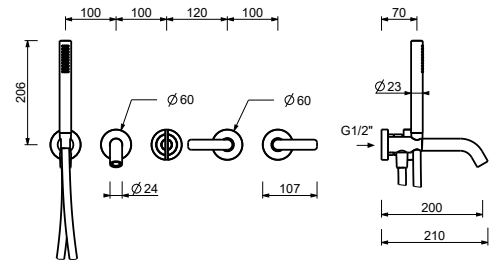

UP-Wannenmischer

- Achsabstand Auslauf 20 cm
- Griffe
- Drehumsteller **2-Wege**
- Handbrause FIT
- Wandbogen mit Brausehalter
- Schlauch PVC 150 cm
- 90° Keramikventil
- 1/2" Eingänge

Y419B

AP-Teil

Matt Gun Metal PVD   28 P5 Y419B
Deep Black PVD   28 S1 Y419B