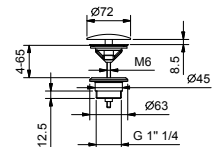

Ablauf

- 1" 1/4
- für Waschbecken ohne Überlaufloch
- für Waschbecken mit Überlaufloch
- offener Abfluss
- Universell

Hinweis: vollständige Liste der Oberflächen bei dem Abschnitt Zubehör am Ende der Preisliste

Matt Gun Metal PVD
Deep Black PVD

91 P5 8435
91 S1 8435

9234