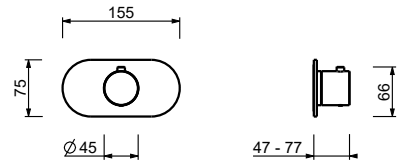

3/4" UP-Thermostatbrausemischer

- Griff
- 3/4" Eingänge
- Schallschutz
- ohne Absperrventil, **muss separat dazu bestellt werden**

Hinweis: Mischer muss immer mit Absperrventil Y791B+D391A bestellt werden

T700B

AP-Teil

Matt Gun Metal PVD   20 P5 T700B
Deep Black PVD   20 S1 T700B