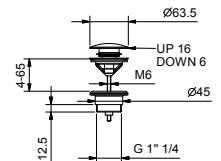

28 P5 Y553F
28 S1 Y553F

ZUBEHÖR

8434

Ablauf

- 1" 1/4
- Druckverschluss
- für Waschbecken ohne Überlaufloch
- für Waschbecken mit Überlaufloch
- Universell

Hinweis: vollständige Liste der Oberflächen bei dem Abschnitt Zubehör am Ende der Preisliste