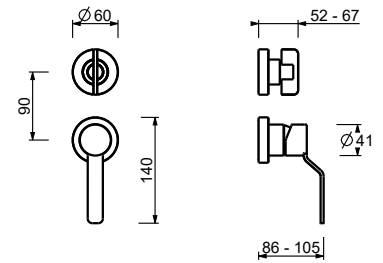

M585A

UP-Teil

44 00 M585A

UP-Brausemischer

- Griffe
- Drehumsteller **3-Wege**
- 1/2" Eingänge
- Schallschutz

Y587B

AP-Teil

Matt Gun Metal PVD	28 P5 Y587B
Deep Black PVD	28 S1 Y587B