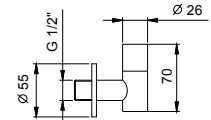

8364

Paar Eckventile

- mit Absperrventil
- leicht zu reinigende Filter
- 1/2" Eingang

Hinweis: vollständige Liste der Oberflächen bei dem Abschnitt Zubehör am Ende der Preisliste