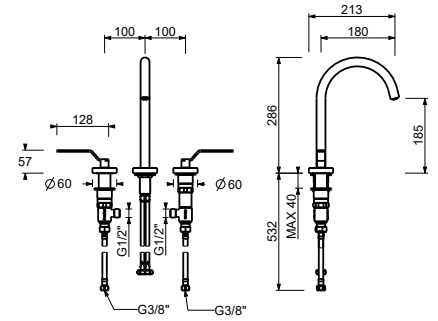

STANDARDKARTUSCHE

1-Loch-Küchenmischer*_Achsabstand Auslauf 19,5 cm*

Y553F
OHNE ABLAUF

Y407W
lead \emptyset free

3-Loch-Waschtischmischer

- Achsabstand Auslauf 18 cm
- Griffe
- Wasserdurchflussbegrenzer auf 5 l/min bei 3 bar
- 90° Keramikventil
- Versorgungsleitung/schläuche
- OHNE ABLAUF