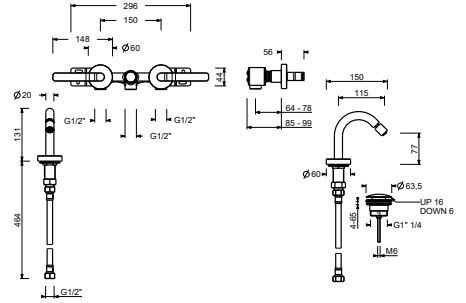

1-Loch-Bidetmischer

- Achsabstand Auslauf 11,5 cm
- Wandsteuerungen
- Wasserdurchflussbegrenzer auf 5 l/min bei 3 bar
- 90° Keramikventil
- Perlator mit Gelenk
- Versorgungsleitung/schläuche
- ABLAUF mit Druckverschluss

Y411B

AP-Teil

Matt Gun Metal PVD	28 P5 Y411B
Deep Black PVD	28 S1 Y411B

R011A

UP-Teil

44 00 R011A