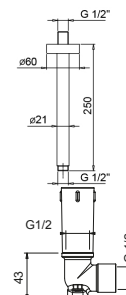

Brazo ducha

- longitud 25 cm
- embellecedor redondo
- para instalación a techo
- entrada de 1/2"

Matt Gun Metal PVD
Deep Black PVD

81 P5 8058
81 S1 8058

**OPCIONAL: Parte empotrable para cartón-yeso
W046**

91 00 W046