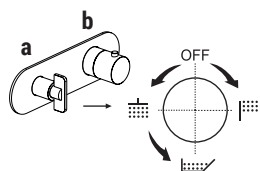

El monomando termostático ducha empotrado 3/4" está disponible:

- art. **Y772B+D372A** - 2 salidas

- art. **Y773B+D373A** - 3 salidas

EJEMPLO:

art. **Y773B+D373A**

a) desviador giratorio con cierre - Desde la posición central, girando a la derecha se activa la 1ª salida, al centro el cierre, girando a la izquierda se activa la 2ª salida y luego la 3ª salida en secuencia.

b) control para regular la temperatura.

Materiales básicos: LATÓN

Acabados:

P5 Matt Gun Metal PVD

S1 Deep Black PVD