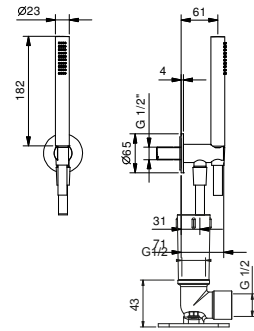

8125

Conjunto de ducha

- teleducha FIT
- toma de agua y soporte teleducha
- flexo PVC 150 cm
- entrada de 1/2"

Matt Gun Metal PVD 81 P5 8125
Deep Black PVD 81 S1 8125

OPCIONAL: Parte empotrable para cartón-yeso

W046 91 00 W046