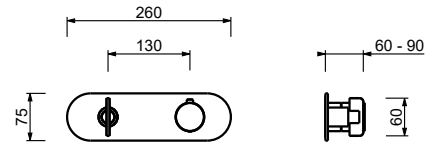

Monomando termostático ducha empotrado 3/4"

- manetas
- desviador giratorio con cierre **2 salidas**
- solo para montaje horizontal
- entradas de 3/4"

Y772B

Parte externa

Matt Gun Metal PVD 28 P5 Y772B
Deep Black PVD 28 S1 Y772B