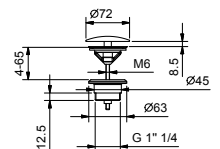

Desagüe

- 1" 1/4
- para lavabo sin rebosadero
- para lavabo con rebosadero
- salida libre
- universal

N.B. listado completo de los acabados en la sección accesorios diversos al final de la tarifa

Matt Gun Metal PVD
Deep Black PVD

91 P5 8435
91 S1 8435