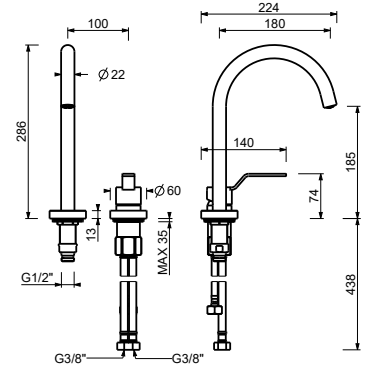

Y607W
lead $\emptyset$ free

Monomando lavabo 2 elementos

- distancia a chorro 18 cm
- maneta
- limitador de caudal 5 l/m a 3 bar
- flexos de alimentación
- SIN DESAGÜE

Matt Gun Metal PVD   28 P5 Y607W
Deep Black PVD   28 S1 Y607W

lead $\emptyset$ free

Monomando lavabo a pared

- distancia a chorro 20 cm
- maneta
- limitador de caudal 5 l/m a 3 bar
- entradas de 1/2"
- SIN DESAGÜE