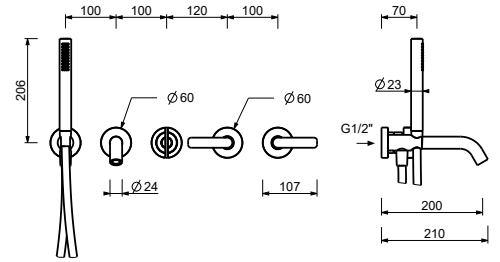

Batería baño/ducha empotrada

- distancia a chorro 20 cm
- manetas
- desviador giratorio **2 salidas**
- teleducha FIT
- toma de agua y soporte teleducha
- flexo PVC 150 cm
- cartucho cerámico 90°
- entradas de 1/2"

Y419B

Parte externa

Matt Gun Metal PVD   28 P5 Y419B
Deep Black PVD   28 S1 Y419B