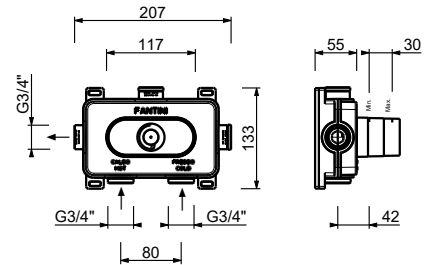

Parte empotrable

19 00 D400A