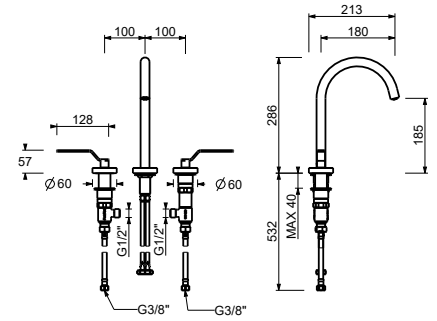

Y407W
lead $\emptyset$ free

Batería lavabo 3 elementos

- distancia a chorro 18 cm
- manetas
- limitador de caudal 5 l/m a 3 bar
- cartucho cerámico 90°
- flexos de alimentación
- SIN DESAGÜE

Matt Gun Metal PVD
Deep Black PVD

28 P5 Y407W
28 S1 Y407W

lead $\emptyset$ free

Batería lavabo a pared

- distancia a chorro 20 cm
- manetas
- limitador de caudal 5 l/m a 3 bar
- cartucho cerámico 90°
- entradas de 1/2"
- SIN DESAGÜE