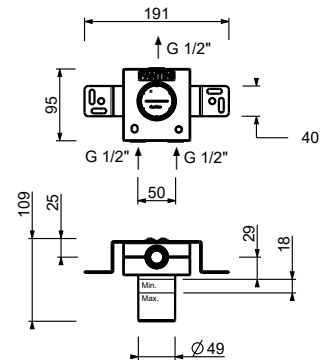

Parte empotrable

44 00 M063A