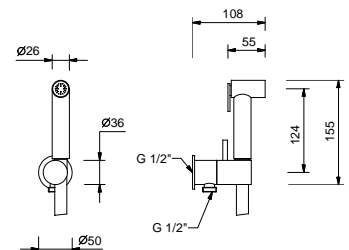

Matt Gun Metal PVD 91 P5 8486
Deep Black PVD 91 S1 8486