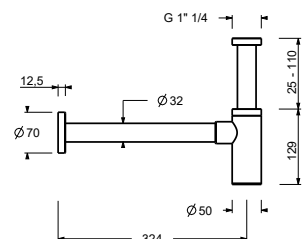

Sifón de botella

- 1" 1/4
- para lavabo

N.B. listado completo de los acabados en la sección accesorios diversos al final de la tarifa

Matt Gun Metal PVD
Deep Black PVD

91 P5 9234
91 S1 9234