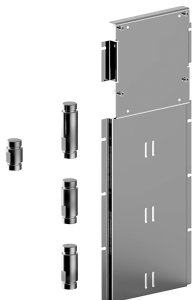

**EJEMPLO COMBINACIONES - 1 SALIDA**

**EJEMPLO COMBINACIONES - 2 SALIDAS**

91 00 W213

**W214**

**Opcional - Sistema Easy Fix**

placa y conexiones

• para instalación facilitada horizontal o vertical termostáticos

- para instalación tres salidas para instalación art. D400A / D391A - **3 salidas**

**EJEMPLO COMBINACIONES - 3 SALIDAS**

91 00 W214

8053

**Rociador lluvia**

- Ø 24 cm
- Material básico: acero
- limitador de caudal 12 l/m a 3 bar
- sistema anticalcáreo
- entrada de 1/2"
- válvula anti-retorno