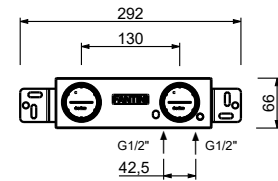

lead $\emptyset$ free

**Monomando lavabo a pared**

- distancia a chorro 20 cm
- maneta
- limitador de caudal 5 l/m a 3 bar
- entradas de 1/2"
- SIN DESAGÜE

**Y513B**

**Parte externa**

Matt Gun Metal PVD                    28 P5 Y513B  
Deep Black PVD                        28 S1 Y513B