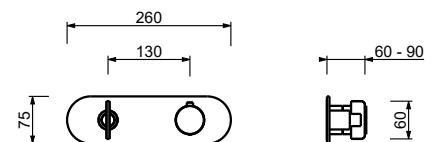

Parte externa

Matt Gun Metal PVD 28 P5 Y773B
Deep Black PVD 28 S1 Y773B