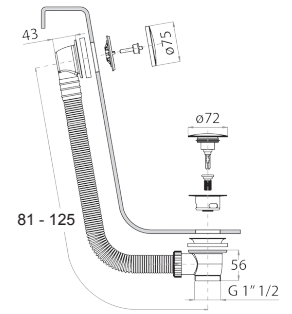

W001

Columna desagüe bañera

- con maneta
- CON DESAGÜE

N.B. listado completo de los acabados en la sección accesorios diversos al final de la tarifa

Matt Gun Metal PVD
Deep Black PVD

91 P5 W001
91 S1 W001

W002

Columna desagüe bañera

- con maneta
- salida de agua en el rebosadero
- CON DESAGÜE

N.B. listado completo de los acabados en la sección accesorios diversos al final de la tarifa

Matt Gun Metal PVD
Deep Black PVD

91 P5 W002
91 S1 W002