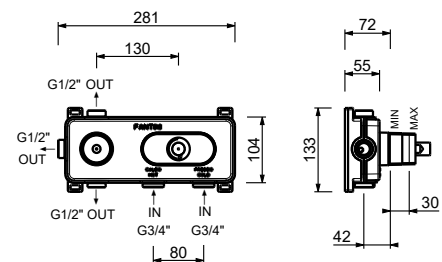

**Y773B**

**Parte externa**

Matt Gun Metal PVD 28 P5 Y773B  
 Deep Black PVD 28 S1 Y773B

**D373A**

**Parte empotrable**

19 00 D373A

**Monomando termostático ducha empotrado 3/4"**

- maneta
- entradas de 3/4"
- aislamiento acústico
- sin llave de cierre, **debe pedirse por separado**