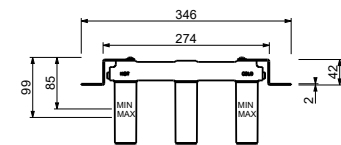

R010A

Parte empotrable

44 00 R010A