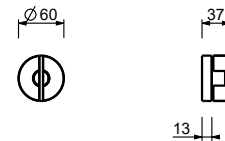

19 00 D400A

**Llave de paso 3/4"**

- maneta
- cartucho cerámico 90°
- entradas de 3/4"
- aislamiento acústico

**Y791B**

**Parte externa**

Matt Gun Metal PVD	28 P5 Y791B
Deep Black PVD	28 S1 Y791B

**D391A**

**Parte empotrable**