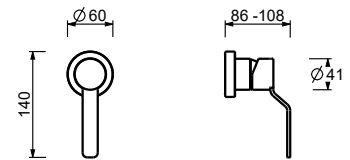

llave de paso

**Monomando ducha empotrado**

- maneta
- **1 salida** de 1/2"
- entradas de 1/2"
- aislamiento acústico

**Y563B**

**Parte externa**

Matt Gun Metal PVD	28 P5 Y563B
Deep Black PVD	28 S1 Y563B

**M063A**