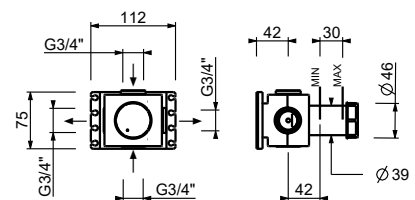

Parte empotrable

19 00 D391A