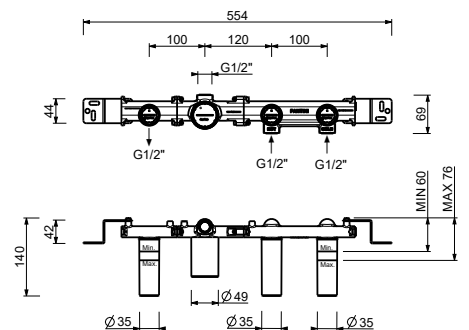

Parte empotrable

44 00 R117A