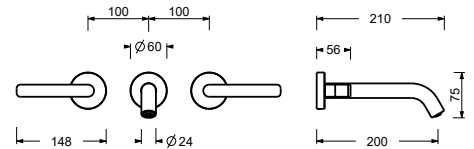

Y413B

Parte externa

Matt Gun Metal PVD
Deep Black PVD

28 P5 Y413B
28 S1 Y413B