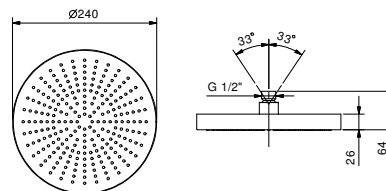

8053

Rociador lluvia

- Ø 24 cm
- Material básico: acero
- limitador de caudal 12 l/m a 3 bar
- sistema anticalcáreo
- entrada de 1/2"
- válvula anti-retorno

**NOTA: Condiciones necesarias para el correcto funcionamiento:
Caudal mín.: 10 l/min**