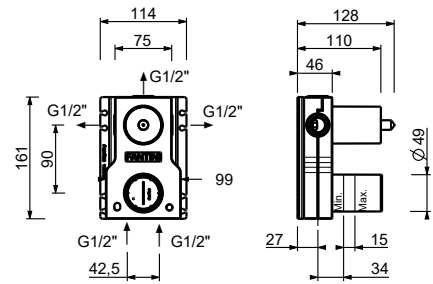

**M587A**

**Parte empotrable**

44 00 M587A

**Monomando termostático ducha empotrado 3/4"**

- manetas
- desviador giratorio con cierre **2 salidas**
- solo para montaje horizontal
- entradas de 3/4"

**Y772B**