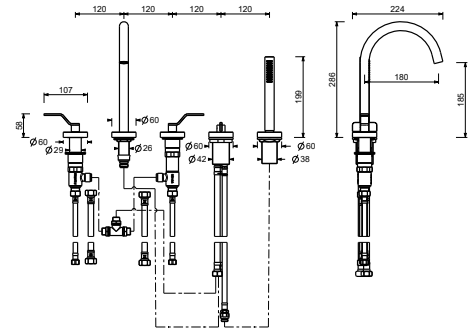

**R117A**

**Parte empotrable**

44 00 R117A

**Y465**

**Grupo bañera repisa**

- distancia a chorro 18 cm
- manetas
- 5 agujeros
- desviador giratorio **2 salidas**
- teleducha FIT
- flexo 150 cm
- cartucho cerámico 90°
- entradas de 1/2"
- flexos de alimentación