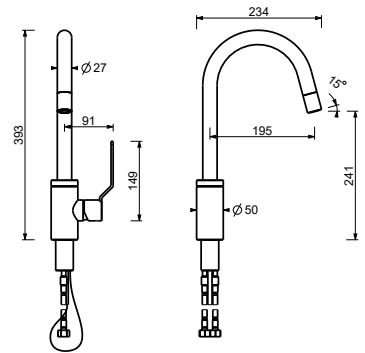

**Y580B**

**Parte externa**

Matt Gun Metal PVD	28 P5 Y580B
Deep Black PVD	28 S1 Y580B

**R080A**

**Parte empotrable**

44 00 R080A

Y553F

**Monomando cocina**

- distancia a chorro 19,5 cm
- maneta
- caño giratorio
- teleducha extraible monojet
- limitador de caudal 8 l/m a 3 bar
- flexos de alimentación
- SIN DESAGÜE

Matt Gun Metal PVD  
Deep Black PVD

28 P5 Y553F  
28 S1 Y553F