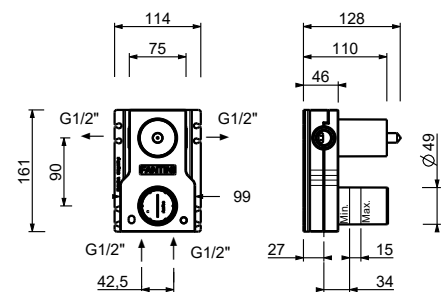

Parte empotrable

44 00 M585A