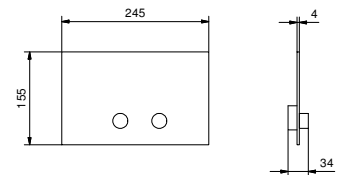

Placa y pulsador descarga inodoro

- Material básico: acero
- pulsadores en relieve
- con pulsadores redondos
- compatible con TECEBOX OCTA II
- profundidad mínima: consultar las instrucciones de montaje
- sin fijaciones visibles

N.B. listado completo de los acabados en la sección accesorios diversos al final de la tarifa

Matt Gun Metal PVD 91 P5 W216
Deep Black PVD 91 S1 W216

8486

Teleducha doble función

- para limpieza WC
- para higiene personal en combinación con grifería ducha
- toma de agua y soporte teleducha
- llave de cierre
- Material básico: latón
- embellecedor redondo
- flexo PVC 120 cm
- entrada de 1/2"