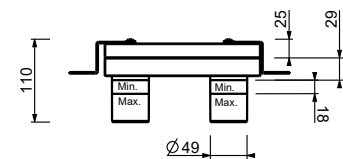

lead $\emptyset$ free

**Monomando lavabo a pared**

- distancia a chorro 20 cm
- maneta
- limitador de caudal 5 l/m a 3 bar
- entradas de 1/2"
- SIN DESAGÜE

**Y513B**

**Parte externa**

Matt Gun Metal PVD                    28 P5 Y513B  
Deep Black PVD                        28 S1 Y513B