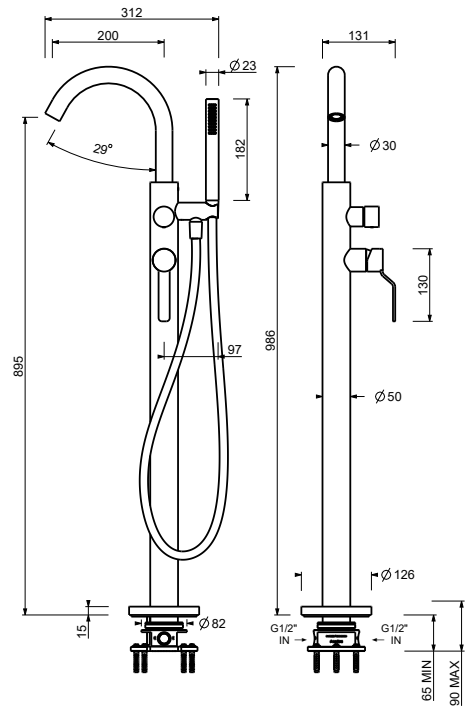

**Y580B**

**Parte externa**

Matt Gun Metal PVD	28 P5 Y580B
Deep Black PVD	28 S1 Y580B

**R080A**

**Parte empotrable**

44 00 R080A

Y553F

**Monomando cocina**

- distancia a chorro 19,5 cm
- maneta
- caño giratorio
- teleducha extraible monojet
- limitador de caudal 8 l/m a 3 bar
- flexos de alimentación
- SIN DESAGÜE

Matt Gun Metal PVD  
Deep Black PVD

28 P5 Y553F  
28 S1 Y553F