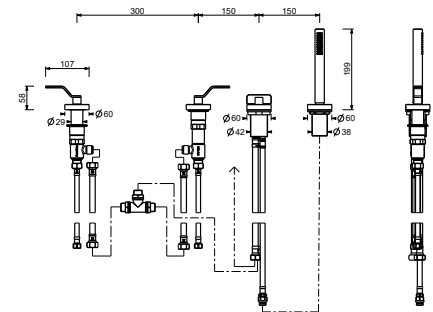

Matt Gun Metal PVD
Deep Black PVD

28 P5 Y467
28 S1 Y467