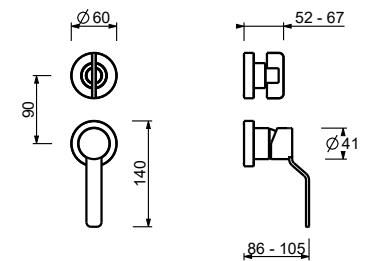

**Parte empotrable**

44 00 M063A

**Monomando ducha empotrado**

- manetas
- desviador giratorio **2 salidas**
- entradas de 1/2"
- aislamiento acústico

**Y585B**

**Parte externa**

Matt Gun Metal PVD	28 P5 Y585B
Deep Black PVD	28 S1 Y585B