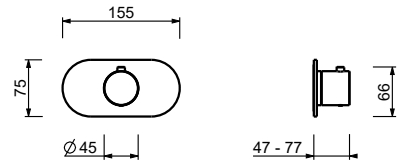

Monomando termostático ducha empotrado 3/4"

- maneta
- entradas de 3/4"
- aislamiento acústico
- sin llave de cierre, **debe pedirse por separado**

NOTA: El mezclador no tiene cierre, debe ser pedido siempre con la llave de paso Y791B+D391A

T700B

Parte externa

Matt Gun Metal PVD	20 P5 T700B
Deep Black PVD	20 S1 T700B