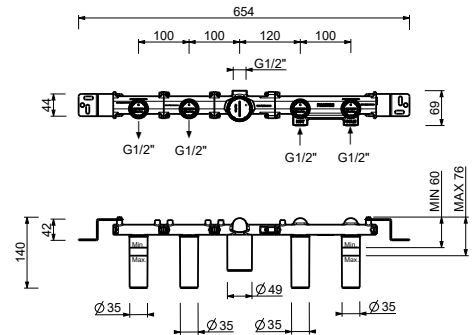

Parte empotrable

44 00 R119A