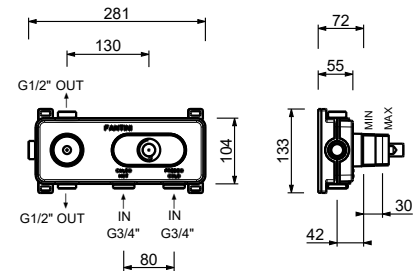

**Parte externa**

Matt Gun Metal PVD 28 P5 Y772B  
 Deep Black PVD 28 S1 Y772B

**D372A**

**Parte empotrable**

19 00 D372A

**Monomando termostático ducha empotrado 3/4"**

- manetas
- desviador giratorio con cierre **3 salidas**
- solo para montaje horizontal
- entradas de 3/4"