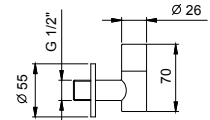

Matt Gun Metal PVD  
Deep Black PVD

91 P5 9234  
91 S1 9234

8364

**Pareja de llaves de escuadra con filtro**

- con cierre
- filtro inspeccionable
- entrada de 1/2"

**N.B. listado completo de los acabados en la sección accesorios diversos al final de la tarifa**