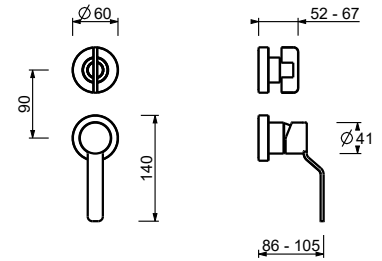

**M587A**

**Parte empotrable**

44 00 M587A

**Monomando termostático ducha empotrado 3/4"**

- manetas
- desviador giratorio con cierre **2 salidas**
- solo para montaje horizontal
- entradas de 3/4"

**Y772B**