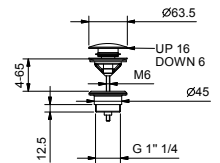

Desagüe

- 1" 1/4
- tapón a presión
- para lavabo sin rebosadero
- para lavabo con rebosadero
- universal

N.B. listado completo de los acabados en la sección accesorios diversos al final de la tarifa

Matt Gun Metal PVD
Deep Black PVD

91 P5 8434
91 S1 8434