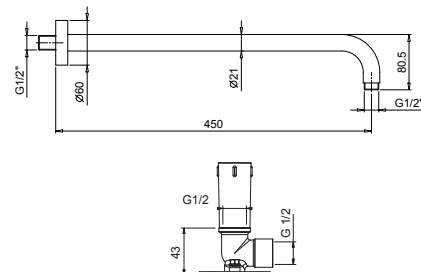

Brazo ducha

- longitud 45 cm
- embellecedor redondo
- para instalación a pared
- entrada de 1/2"

Matt Gun Metal PVD
Deep Black PVD

81 P5 8059
81 S1 8059

**OPCIONAL: Parte empotrable para cartón-yeso
W046**

91 00 W046