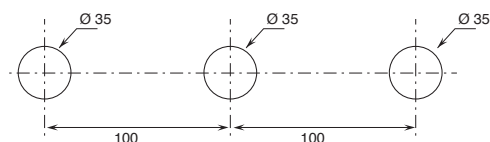

### El monomando termostático ducha empotrado 3/4" está disponible:

- art. **Y772B+D372A** - 2 salidas

- art. **Y773B+D373A** - 3 salidas

EJEMPLO:

art. **Y773B+D373A**

**a) desviador giratorio con cierre** - Desde la posición central, girando a la derecha se activa la 1ª salida, al centro el cierre, girando a la izquierda se activa la 2ª salida y luego la 3ª salida en secuencia.