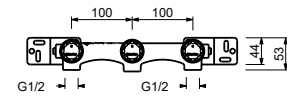

Y413B

Parte externa

Matt Gun Metal PVD
Deep Black PVD

28 P5 Y413B
28 S1 Y413B