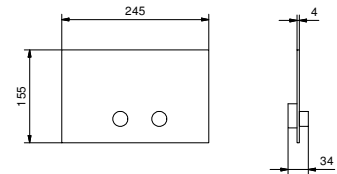

Placa y pulsador descarga inodoro

- Material básico: acero
- pulsadores en relieve
- con pulsadores redondos
- compatible con GEBERIT SIGMA8, SIGMA12
- sin fijaciones visibles

N.B. listado completo de los acabados en la sección accesorios diversos al final de la tarifa