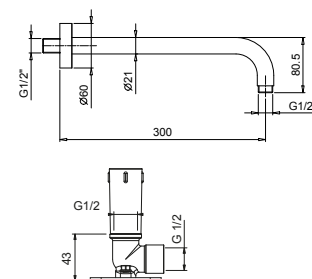

Brazo ducha

- longitud 30 cm
- embellecedor redondo
- para instalación a pared
- entrada de 1/2"

Matt Gun Metal PVD
Deep Black PVD

81 P5 8080
81 S1 8080

**OPCIONAL: Parte empotrable para cartón-yeso
W046**

91 00 W046