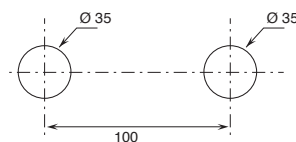

Información técnica

AL/GARDEN se suministra de serie CON MANETA.

Los monomandos lavabo se suministran con **limitadores de 5 l/min.**

AGUJEROS PARA INSTALACIÓN EN ENCIMERAS:

- Monomando de lavabo y bidé.

- Monomando de lavabo 2 elementos.

art. Y607W

- Batería lavabo 3 elementos.

art. Y407W