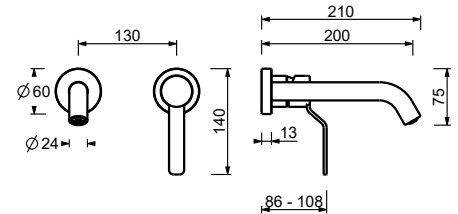

lead $\emptyset$ free

**Monomando lavabo a pared**

- distancia a chorro 20 cm
- maneta
- limitador de caudal 5 l/m a 3 bar
- entradas de 1/2"
- SIN DESAGÜE

**Y513B**

**Parte externa**

Matt Gun Metal PVD                    28 P5 Y513B  
Deep Black PVD                        28 S1 Y513B