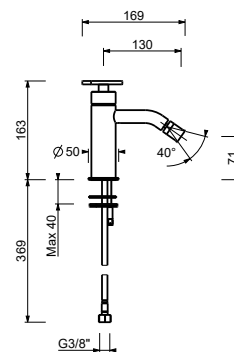

Matt Gun Metal PVD 20 P5 T536B

Acier Inoxidable Brossé - 20 93 T536B09**Rouge****Acier Brossé 20 93 T536B****3336A****Pièce Partie à encastrer**

19 00 3336A

T508WF

Mitigeur bidet monotrou

- entraxe bec 13 cm
- manette
- limiteur de débit 5 l/min à 3 bar
- aérateur orientable
- flexibles d'alimentation
- SANS VIDAGE