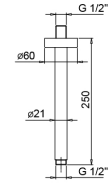

8058

Bras de douche

- longueur 25 cm
- rosace rond
- pour installation plafond
- entrée en 1/2"

Matt Gun Metal PVD

81 P5 8058

Acier Brossé

81 93 8058

OPTIONNEL: Partie encastrée pour placoplâtre

W046

91 00 W046