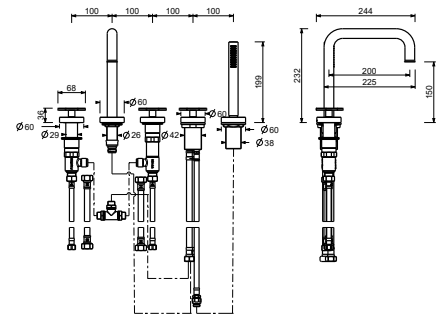

Mélangeur bain-douche sur gorge

- entraxe bec 20 cm
- manettes
- 5 trous
- inverseur **2 sorties** à rotation
- douchette FIT
- flexible 150 cm
- tête céramique 90°
- entrées en 1/2"
- flexibles d'alimentation

Matt Gun Metal PVD 20 P5 T465

Acier Inoxidable Brossé - 20 93 T46509
Rouge

Acier Brossé 20 93 T465