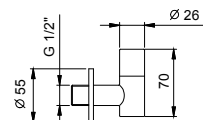

Matt Gun Metal PVD 91 P5 9234

Acier Brossé 91 93 9234

8364

Paire de filtres

- avec robinet d'arrêt
- filtre (possibilité d'inspection)
- entrée en 1/2"

N.B. liste complète des finitions dans la section Articles Divers à la fin du Tarif