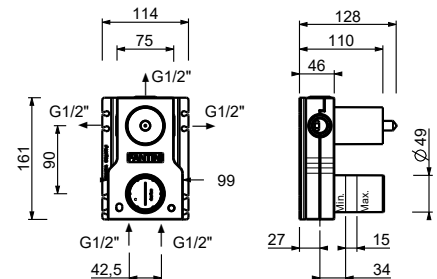

44 00 M587A

**Mitigeur douche à encastrer**

- manettes
- inverseur **2 sorties** à rotation
- douchette FIT
- prise d'eau avec support douchette
- flexible PVC 150 cm
- entrées en 1/2"

T584B**Partie externe**