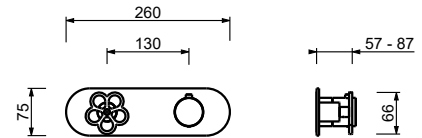

Mitigeur thermostatique douche à encastrer 3/4"

- manettes
- inverseur **2 sorties** à rotation avec arrêt
- seulement installation horizontale
- entrées en 3/4"

T772B

Partie externe

Matt Gun Metal PVD 20 P5 T772B

Acier Inoxidable Brossé - 20 93 T772B09

Acier Brossé 20 93 T772B