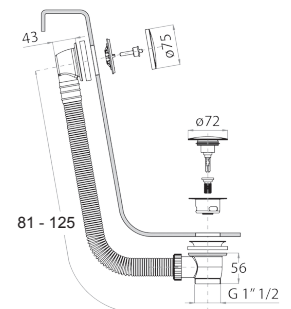

N.B: Nickel PVD brossé pour combinaison avec série en acier

Nickel PVD Brossé 91 92 8486
Matt Gun Metal PVD 91 P5 8486

W001**Vidage pour baignoire**

- avec manette
- AVEC VIDAGE

N.B. liste complète des finitions dans la section Articles Divers à la fin du Tarif