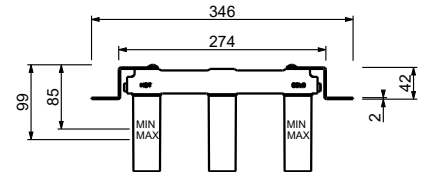

R010A

Pièce Partie à encastrer

44 00 R010A