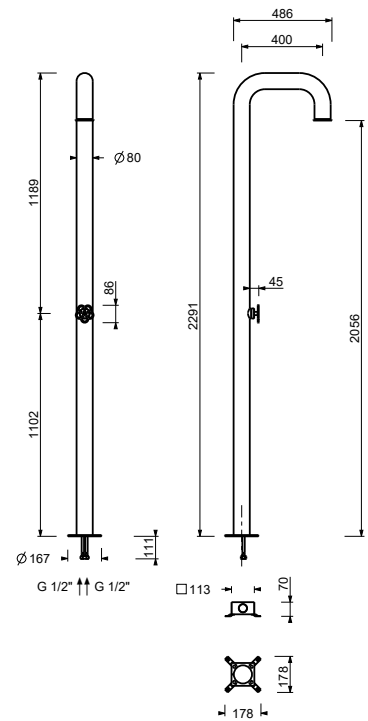

20 00 T560A

8053

Pomme de douche jet pluie

- Ø 24 cm
- Matériel de base : acier
- limiteur de débit 12 l/min à 3 bar
- système anticalcaire
- entrée en 1/2"
- clapet anti-retour

N.B. Conditions nécessaires pour le fonctionnement correct: débit min.: 10 l/min

Matt Gun Metal PVD 81 P5 8053

Acier Brossé 81 93 8053

8080

Bras de douche

- longueur 30 cm
- rosace rond
- pour installation murale
- entrée en 1/2"

Matt Gun Metal PVD 81 P5 8080

Acier Brossé 81 93 8080

OPTIONNEL: Partie encastrée pour placoplâtre

W046 91 00 W046

8059

Bras de douche

- longueur 45 cm
- rosace rond
- pour installation murale
- entrée en 1/2"

Matt Gun Metal PVD 81 P5 8059

Acier Brossé 81 93 8059

OPTIONNEL: Partie encastrée pour placoplâtre