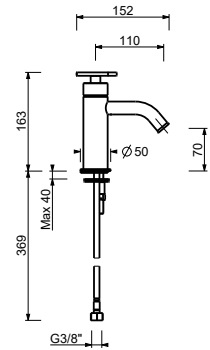

T504WF

Mitigeur lavabo monotrou

- entraxe bec 11 cm
- manette
- limiteur de débit 5 l/min à 3 bar
- flexibles d'alimentation
- SANS VIDAGE

Matt Gun Metal PVD 20 P5 T504WF

Acier Inoxidable Brossé -20 93 T504WF09
Rouge
Acier Brossé 20 93 T504WF