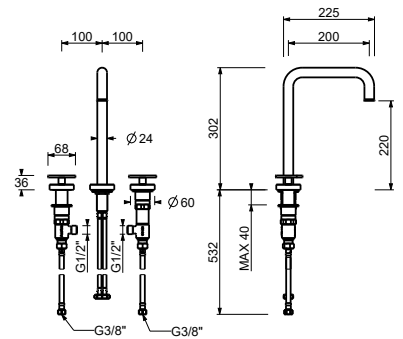

_entraxe bec 13 cm

T508WF

SANS VIDAGE

Evier : tableau synoptique

CARTOUCHE TRADITIONNELLE

Mitigeur évier monotrou

_entraxe bec 19,5 cm

T553F

SANS VIDAGE

T407W**Mélangeur lavabo 3 trous**

- entraxe bec 20 cm
- manettes
- limiteur de débit 5 l/min à 3 bar
- tête céramique 90°
- flexibles d'alimentation
- SANS VIDAGE

Matt Gun Metal PVD 20 P5 T407W