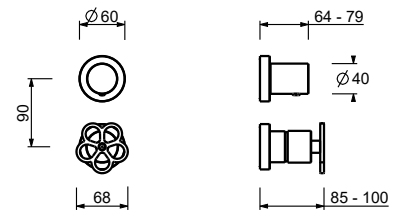

Mitigeur douche à encastrer

- manettes
- inverseur **3 sorties** à rotation
- entrées en 1/2"
- isolation acoustique

T587B

Partie externe

Matt Gun Metal PVD 20 P5 T587B

Acier Inoxidable Brossé - 20 93 T587B09

Acier Brossé 20 93 T587B