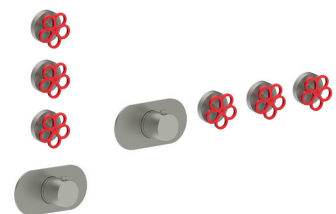

Plaques et connexions :

- pour montage horizontal ou vertical facilité pour thermostatiques
- pour montage art. D400A / D391A - **1 sortie**
- pour montage D400A / D391A (2 PCS) - **2 sorties**

**EXEMPLE DE COMBINAISONS - 1 SORTIE****EXEMPLE DE COMBINAISONS - 2 SORTIES**

91 00 W213

W214**Optionnel : Système "Easy Fix"**

Plaques et connexions :

- pour montage horizontal ou vertical facilité pour thermostatiques
- pour montage D400A / D391A (3 PCS) - **3 sorties**

**EXEMPLE DE COMBINAISONS - 3 SORTIES**