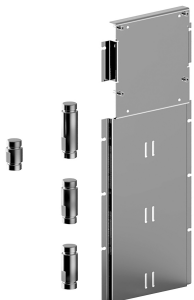

Plaques et connexions :

- pour montage horizontal ou vertical facilité pour thermostatiques
- pour montage art. D400A / D391A - **1 sortie**
- pour montage D400A / D391A (2 PCS) - **2 sorties**

**EXEMPLE DE COMBINAISONS - 1 SORTIE****EXEMPLE DE COMBINAISONS - 2 SORTIES**

91 00 W213

W214**Optionnel : Système "Easy Fix"**

Plaques et connexions :

- pour montage horizontal ou vertical facilité pour thermostatiques
- pour montage D400A / D391A (3 PCS) - **3 sorties**

**EXEMPLE DE COMBINAISONS - 3 SORTIES**