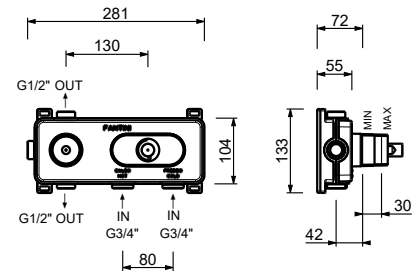

Piece Partie à encastrer

19 00 D372A