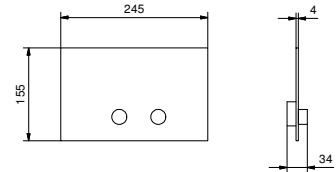

Matt Gun Metal PVD 91 P5 W216

Acier Brossé 91 93 W216

8486

Douchette idrospray double fonction

- nettoyage WC
- hygiène personnelle en combinaison avec un mitigeur douche
- prise d'eau avec support douchette
- robinets d'arrêt
- Matériel de base : laiton
- rosace rond
- flexible PVC 120 cm
- entrée en 1/2"

N.B: Nickel PVD brossé pour combinaison avec série en acier