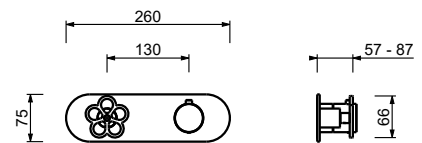

Partie externe

Matt Gun Metal PVD 20 P5 T773B

Acier Inoxidable Brossé - 20 93 T773B09

Acier Brossé 20 93 T773B