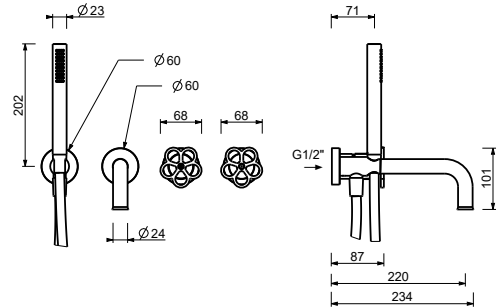

Mitigeur bain-douche à encastrer

- entraxe bec 22 cm
- manettes
- inverseur **2 sorties** à rotation
- douchette FIT
- prise d'eau avec support douchette
- flexible PVC 150 cm
- entrées en 1/2"

T521B

Partie externe

Matt Gun Metal PVD 20 P5 T521B

Acier Inoxidable Brossé - 20 93 T521B09
Rouge

Acier Brossé 20 93 T521B