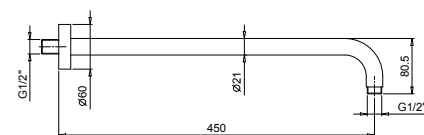

Bras de douche

- longueur 45 cm
- rosace rond
- pour installation murale
- entrée en 1/2"

Matt Gun Metal PVD 81 P5 8059

Acier Brossé 81 93 8059

OPTIONNEL: Partie encastrée pour placoplâtre

W046 91 00 W046