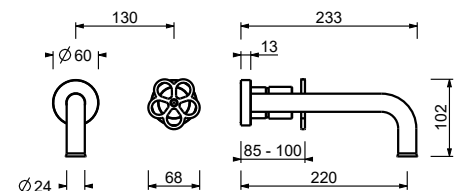

T513B

Partie externe

Matt Gun Metal PVD 20 P5 T513B

Acier Inoxidable Brossé - 20 93 T513B09
Rouge
Acier Brossé 20 93 T513B