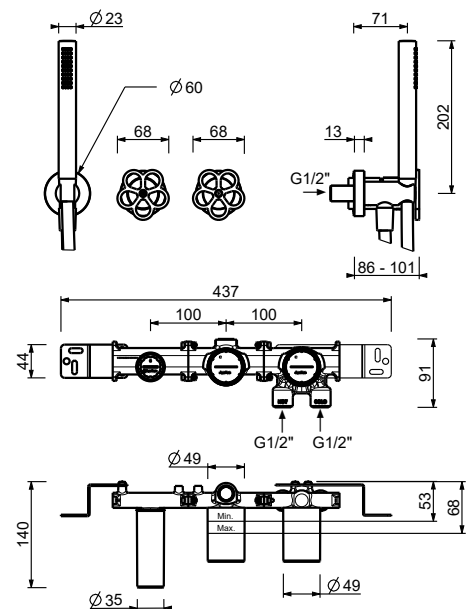

Piece Partie à encastrer

44 00 R084A