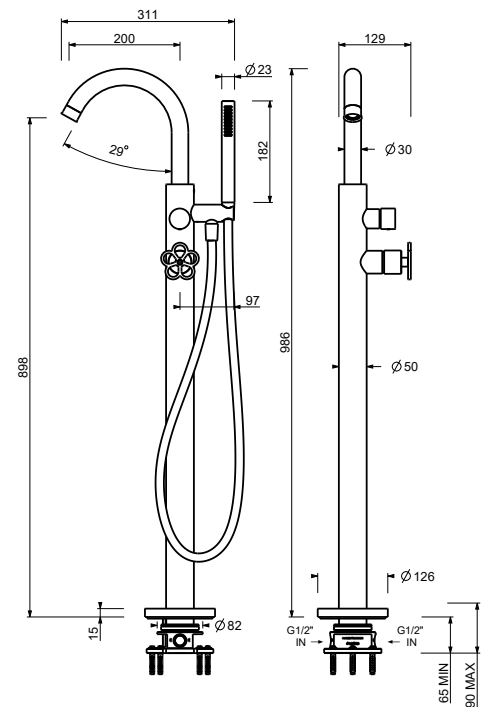

T580B**Partie externe**

Matt Gun Metal PVD 20 P5 T580B

Acier Inoxidable Brossé - 20 93 T580B09

Acier Brossé 20 93 T580B

R080A**Piece Partie à encastrer**

44 00 R080A

T553F

Mitigeur évier monotrou

- entraxe bec 19,5 cm
- manette
- bec orientable
- douchette extractible mono-jet
- limiteur de débit 8 l/min à 3 bar
- flexibles d'alimentation
- SANS VIDAGE

Matt Gun Metal PVD 20 P5 T553F

Acier Inoxidable Brossé - 20 93 T553F09