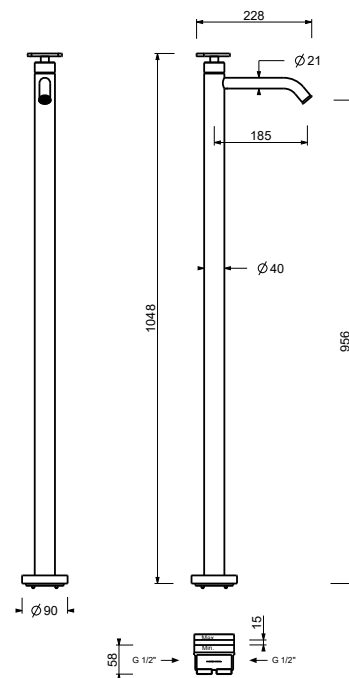

Mitigeur lavabo installation au sol

- entraxe bec 18,5 cm
- manette
- limiteur de débit 5 l/min à 3 bar
- entrées en 1/2"
- SANS VIDAGE

T536B

Partie externe

Matt Gun Metal PVD 20 P5 T536B

Acier Inoxidable Brossé - 20 93 T536B09

Rouge

Acier Brossé 20 93 T536B

3336A

Pièce Partie à encastrer

19 00 3336A