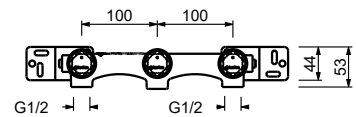

T413B

Partie externe

Matt Gun Metal PVD 20 P5 T413B

Acier Inoxidable Brossé - 20 93 T413B09
Rouge

Acier Brossé 20 93 T413B