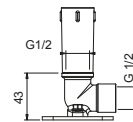

Matt Gun Metal PVD

81 P5 8058

Acier Brossé

81 93 8058

OPTIONNEL: Partie encastrée pour placoplâtre

W046

91 00 W046