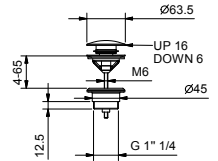

8434

Vidage

- 1" 1/4
- clapet à pression
- pour lavabos sans trop-plein
- pour lavabos avec trop-plein
- universel

N.B. liste complète des finitions dans la section Articles Divers à la fin du Tarif

Matt Gun Metal PVD 91 P5 8434

Acier Brossé 91 93 8434

8435

Vidage

- 1" 1/4
- pour lavabos sans trop-plein
- pour lavabos avec trop-plein
- sortie libre
- universel

N.B. liste complète des finitions dans la section Articles Divers à la fin du Tarif