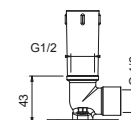

Matt Gun Metal PVD 81 P5 8059

Acier Brossé 81 93 8059

OPTIONNEL: Partie encastrée pour placoplâtre

W046 91 00 W046