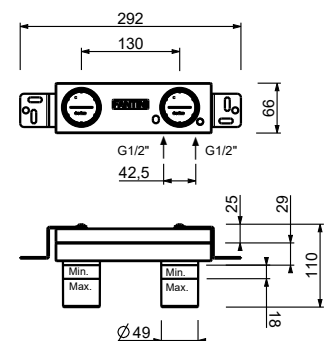

T513B

Partie externe

Matt Gun Metal PVD 20 P5 T513B

Acier Inoxidable Brossé - 20 93 T513B09
Rouge
Acier Brossé 20 93 T513B