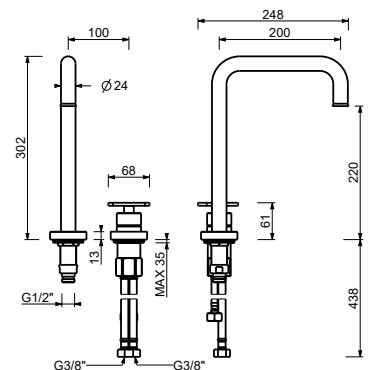

T607W

Mitigeur lavabo 2 trous

- entraxe bec 20 cm
- manette
- limiteur de débit 5 l/min à 3 bar
- flexibles d'alimentation
- SANS VIDAGE

Matt Gun Metal PVD 20 P5 T607W

Acier Inoxidable Brossé - 20 93 T607W09
Rouge
Acier Brossé 20 93 T607W