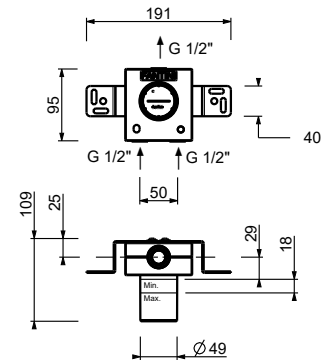

Mitigeur douche à encastrer

- manette
- **1 sortie** en 1/2"
- entrées en 1/2"
- isolation acoustique

T563B

Partie externe

Matt Gun Metal PVD 20 P5 T563B

Acier Inoxidable Brossé - 20 93 T563B09

Rouge

Acier Brossé 20 93 T563B

M063A

Piece Partie à encastrer

44 00 M063A