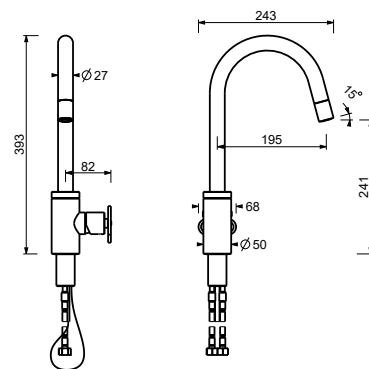

T553F

Mitigeur évier monotrou

- entraxe bec 19,5 cm
- manette
- bec orientable
- douchette extractible mono-jet
- limiteur de débit 8 l/min à 3 bar
- flexibles d'alimentation
- SANS VIDAGE

Matt Gun Metal PVD 20 P5 T553F

Acier Inoxidable Brossé - 20 93 T553F09

Acier Brossé 20 93 T553F