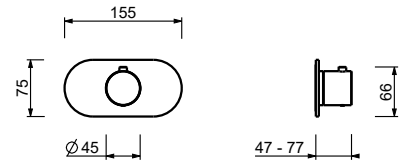

Mitigeur thermostatique douche à encastrer 3/4"

- manette
- entrées en 3/4"
- isolation acoustique
- sans robinets d'arrêt **à commander séparément**

N.B. Ce mitigeur doit toujours être commandé avec robinet d'arrêt : T791B+D391A

T700B

Partie externe

Matt Gun Metal PVD 20 P5 T700B

Acier Brossé 20 93 T700B