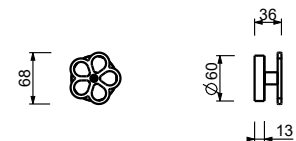

Partie externe

Matt Gun Metal PVD 20 P5 T791B

Acier Inoxidable Brossé - Rouge 20 93 T791B09

Acier Brossé 20 93 T791B