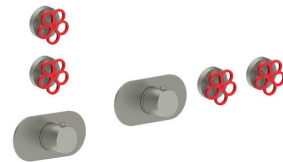

T791B**Partie externe**

Matt Gun Metal PVD 20 P5 T791B

Acier Inoxidable Brossé - Rouge 20 93 T791B09**Acier Brossé** 20 93 T791B**D391A****Pièce Partie à encastrer**

19 00 D391A

W213**Optionnel : Système "Easy Fix"**

Plaques et connexions :

- pour montage horizontal ou vertical facilité pour thermostatiques
- pour montage art. D400A / D391A - **1 sortie**
- pour montage D400A / D391A (2 PCS) - **2 sorties**

**EXEMPLE DE COMBINAISONS - 1 SORTIE****EXEMPLE DE COMBINAISONS - 2 SORTIES**

91 00 W213

W214**Optionnel : Système "Easy Fix"**

Plaques et connexions :

- pour montage horizontal ou vertical facilité pour thermostatiques
- pour montage D400A / D391A (3 PCS) - **3 sorties**

**EXEMPLE DE COMBINAISONS - 3 SORTIES**