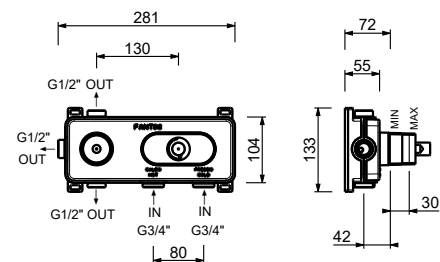

Piece Partie à encastrer

19 00 D373A