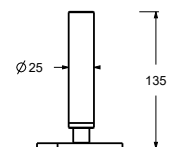

P906

Porte-serviettes

Matt Gun Metal PVD 20 P5 P906
Acier Inoxidable Brossé - Rouge 20 93 P90609
Acier Brossé 20 93 P906

P908

Patère

Matt Gun Metal PVD 20 P5 P908
Acier Inoxidable Brossé - Rouge 20 93 P90809
Acier Brossé 20 93 P908

P909

Porte papier

Matt Gun Metal PVD 20 P5 P909
Acier Inoxidable Brossé - Rouge 20 93 P90909
Acier Brossé 20 93 P909