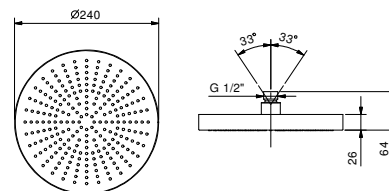

20 00 T560A

8053

Pomme de douche jet pluie

- Ø 24 cm
- Matériel de base : acier
- limiteur de débit 12 l/min à 3 bar
- système anticalcaire
- entrée en 1/2"
- clapet anti-retour

N.B. Conditions nécessaires pour le fonctionnement correct: débit min.: 10 l/min