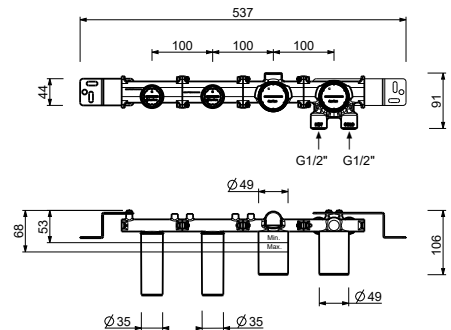

Pièce Partie à encastrer

44 00 R021A