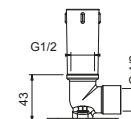

Matt Gun Metal PVD 81 P5 8080

Acier Brossé 81 93 8080

OPTIONNEL: Partie encastrée pour placoplâtre

W046 91 00 W046