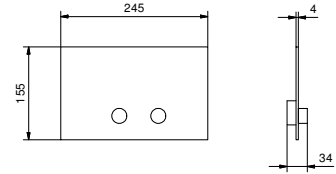

8402

Plaque de déclenchement pour réservoir

- Matériel de base : acier
- boutons en relief
- avec boutons ronds
- compatible avec GEBERIT SIGMA8, SIGMA12
- sans fixations visibles

N.B. liste complète des finitions dans la section Articles Divers à la fin du Tarif

Matt Gun Metal PVD 91 P5 8402

Acier Brossé 91 93 8402

W216

Plaque de déclenchement pour réservoir

- Matériel de base : acier
- boutons en relief
- avec boutons ronds
- compatible avec TECEBOX OCTA II
- profondeur minimale : voir les instructions d'installation
- sans fixations visibles

N.B. liste complète des finitions dans la section Articles Divers à la fin du Tarif

Matt Gun Metal PVD 91 P5 W216

Acier Brossé 91 93 W216

8486

Douchette idrospray double fonction

- nettoyage WC
- hygiène personnelle en combinaison avec un mitigeur douche
- prise d'eau avec support douchette
- robinets d'arrêt
- Matériel de base : laiton
- rosace rond
- flexible PVC 120 cm
- entrée en 1/2"

N.B: Nickel PVD brossé pour combinaison avec série en acier

Nickel PVD Brossé 91 92 8486
Matt Gun Metal PVD 91 P5 8486

W001

Vidage pour baignoire

- avec manette
- AVEC VIDAGE

N.B. liste complète des finitions dans la section Articles Divers à la fin du Tarif

Matt Gun Metal PVD 91 P5 W001

Acier Brossé 91 93 W001