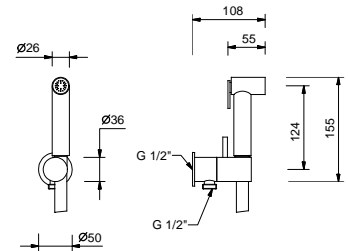

Nickel PVD Brossé 91 92 8486
Matt Gun Metal PVD 91 P5 8486

W001