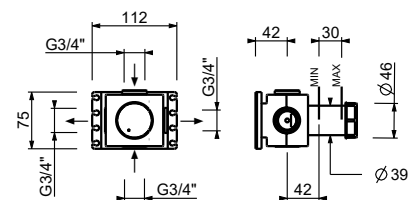

Pièce Partie à encastrer

19 00 D391A