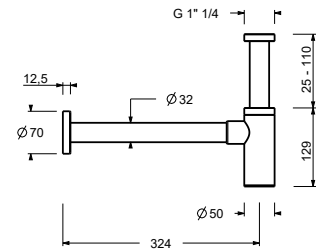

Siphon bouteille

- 1" 1/4
- pour lavabo

N.B. liste complète des finitions dans la section Articles Divers à la fin du Tarif