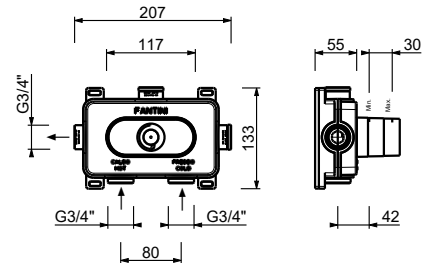

Pièce Partie à encastrer

19 00 D400A