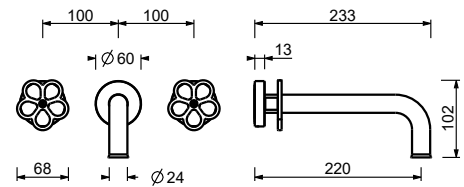

R010A

Pièce Partie à encastrer

44 00 R010A