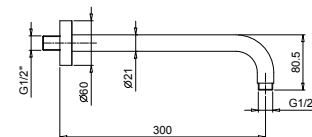

Bras de douche

- longueur 30 cm
- rosace rond
- pour installation murale
- entrée en 1/2"

Matt Gun Metal PVD 81 P5 8080

Acier Brossé 81 93 8080

OPTIONNEL: Partie encastrée pour placoplâtre

W046 91 00 W046