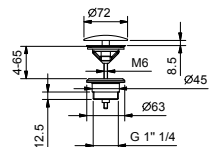

Matt Gun Metal PVD 91 P5 8435

Acier Brossé 91 93 8435

9234