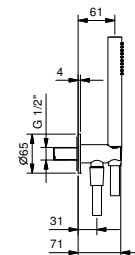

Combiné de douche

- douchette FIT
- prise d'eau avec support douchette
- flexible PVC 150 cm
- entrée en 1/2"

Matt Gun Metal PVD

81 P5 8125

Acier Brossé

81 93 8125

OPTIONNEL: Partie encastrée pour placoplâtre

W046

91 00 W046