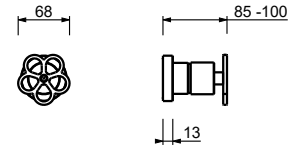

Mitigeur douche à encastrer

- manette
- **1 sortie** en 1/2"
- entrées en 1/2"
- isolation acoustique

T563B

Partie externe

Matt Gun Metal PVD 20 P5 T563B

Acier Inoxidable Brossé - 20 93 T563B09

Rouge

Acier Brossé 20 93 T563B