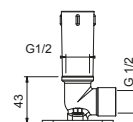

Matt Gun Metal PVD

81 P5 8125

Acier Brossé

81 93 8125

OPTIONNEL: Partie encastrée pour placoplâtre

W046

91 00 W046