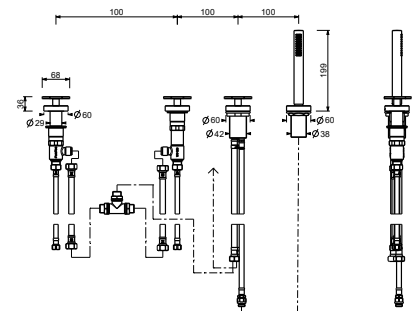

Mélangeur bain-douche sur gorge

- manettes
- sans bec
- 4 trous
- inverseur **2 sorties** à rotation
- douchette FIT
- flexible 150 cm
- tête céramique 90°
- entrées en 1/2"
- flexibles d'alimentation

Matt Gun Metal PVD 20 P5 T467

Acier Inoxidable Brossé - 20 93 T46709
Rouge

Acier Brossé 20 93 T467