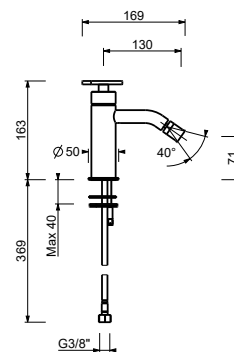

- Achsabstand Auslauf 18,5 cm
- Griff
- Wasserdurchflussbegrenzer auf 5 l/min bei 3 bar
- 1/2" Eingänge
- OHNE ABLAUF

T536B

3336A

AP-Teil

Matt Gun Metal PVD 20 P5 T536B

Edelstahl Gebürstet - Rot 20 93 T536B09

Edelstahl gebürstet 20 93 T536B

UP-Teil

19 00 3336A

T508WF

1-Loch-Bidetmischer

- Achsabstand Auslauf 13 cm
- Griff
- Wasserdurchflussbegrenzer auf 5 l/min bei 3 bar
- Perlator mit Gelenk
- Versorgungsleitung/schläuche
- OHNE ABLAUF