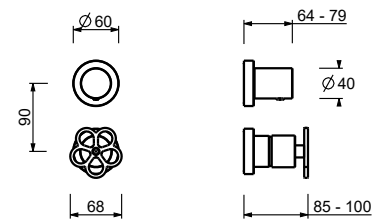

AP-Teil

Matt Gun Metal PVD 20 P5 T585B

Edelstahl Gebürstet - Rot 20 93 T585B09
Edelstahl gebürstet 20 93 T585B