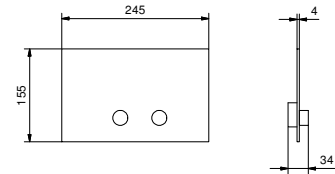

8402

Betätigungsplatte

- Basismaterial: Edelstahl
- Reliefknöpfen
- mit rundem Druckknopf
- kompatibel mit GEBERIT SIGMA8, SIGMA12
- ohne sichtbarer Befestigung

Hinweis: vollständige Liste der Oberflächen bei dem Abschnitt Zubehör am Ende der Preisliste

Matt Gun Metal PVD 91 P5 8402

Edelstahl gebürstet 91 93 8402

W216

Betätigungsplatte

- Basismaterial: Edelstahl
- Reliefknöpfen
- mit rundem Druckknopf
- kompatibel mit TECEBOX OCTA II
- Mindestdiefe: siehe Einbauanleitung
- ohne sichtbarer Befestigung

Hinweis: vollständige Liste der Oberflächen bei dem Abschnitt Zubehör am Ende der Preisliste

Matt Gun Metal PVD 91 P5 W216

Edelstahl gebürstet 91 93 W216

8486

Brause mit Doppelfunktion

- für die WC-Reinigung
- für die Intimpflege in Kombination mit einem Brausemischer
- Wandbogen mit Brausehalter
- Absperrventil
- Basismaterial: Messing
- runde Rosette
- Schlauch PVC 120 cm
- 1/2" Eingang

N.B Nickel PVD gebürstet für Kombination mit Edelstahl-Serie

Nickel PVD Gebürstet 91 92 8486

Matt Gun Metal PVD 91 P5 8486

W001

Wannenablauf

- mit Griff
- MIT ABLAUF

Hinweis: vollständige Liste der Oberflächen bei dem Abschnitt Zubehör am Ende der Preisliste

Matt Gun Metal PVD 91 P5 W001

Edelstahl gebürstet 91 93 W001