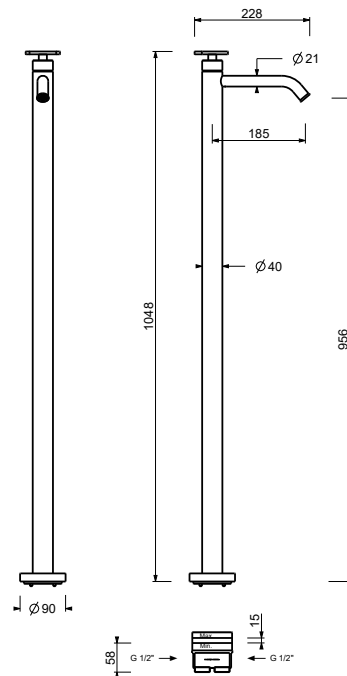

- Achsabstand Auslauf 18,5 cm
- Griff
- Wasserdurchflussbegrenzer auf 5 l/min bei 3 bar
- 1/2" Eingänge
- OHNE ABLAUF

T536B

3336A

AP-Teil

Matt Gun Metal PVD 20 P5 T536B

Edelstahl Gebürstet - Rot 20 93 T536B09

Edelstahl gebürstet 20 93 T536B

UP-Teil

19 00 3336A

T508WF

1-Loch-Bidetmischer

- Achsabstand Auslauf 13 cm
- Griff
- Wasserdurchflussbegrenzer auf 5 l/min bei 3 bar
- Perlator mit Gelenk
- Versorgungsleitung/schläuche
- OHNE ABLAUF