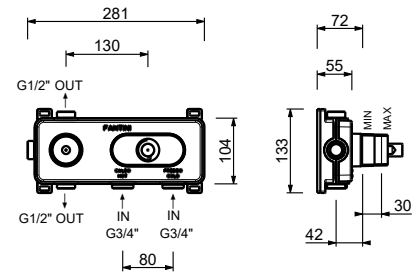

UP-Teil

19 00 D372A