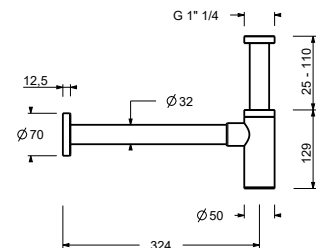

Flaschensiphon

- 1" 1/4
- für Waschbecken

Hinweis: vollständige Liste der Oberflächen bei dem Abschnitt Zubehör am Ende der Preisliste