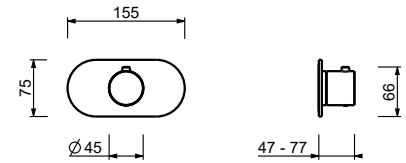

3/4" UP-Thermostatbrausemischer

- Griff
- 3/4" Eingänge
- Schallschutz
- ohne Absperrventil, **muss separat dazu bestellt werden**

Hinweis: Mischer muss immer mit Absperrventil T791B+D391A bestellt werden

T700B

AP-Teil

Matt Gun Metal PVD 20 P5 T700B

Edelstahl gebürstet 20 93 T700B