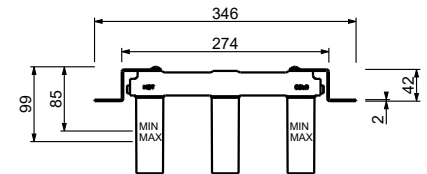

T413B

AP-Teil

Matt Gun Metal PVD 20 P5 T413B

Edelstahl Gebürstet - Rot 20 93 T413B09
Edelstahl gebürstet 20 93 T413B

R010A

T504WF

1-Loch-Waschtischmischer

- Achsabstand Auslauf 11 cm
- Griff
- Wasserdurchflussbegrenzer auf 5 l/min bei 3 bar
- Versorgungsleitung/schläuche
- OHNE ABLAUF