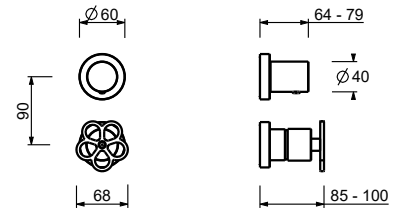

UP-Brausemischer

- Griffe
- Drehumsteller **3-Wege**
- 1/2" Eingänge
- Schallschutz

T587B

AP-Teil

Matt Gun Metal PVD 20 P5 T587B

Edelstahl Gebürstet - Rot 20 93 T587B09
Edelstahl gebürstet 20 93 T587B