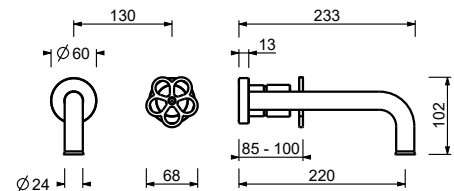

T513B

AP-Teil

Matt Gun Metal PVD 20 P5 T513B

Edelstahl Gebürstet - Rot 20 93 T513B09
Edelstahl gebürstet 20 93 T513B