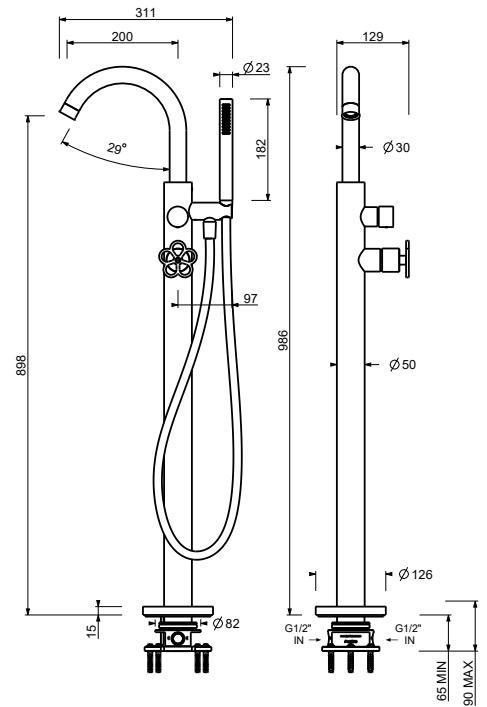

Bodenstand-Wannenmischer

- Achsabstand Auslauf 20 cm
- Griff
- Griff (Auf / Zu) mit Mengen- und Temperaturregelung
- Handbrause FIT
- Handbrausehalter
- Schlauch PVC 150 cm
- 1/2" Eingänge
- auf Fuß

T580B

R080A

AP-Teil

Matt Gun Metal PVD 20 P5 T580B

Edelstahl Gebürstet - Rot 20 93 T580B09
Edelstahl gebürstet 20 93 T580B

UP-Teil

44 00 R080A

T553F**1-Loch-Küchenmischer**

- Achsabstand Auslauf 19,5 cm
- Griff
- Schwenkauslauf
- herausziehbare Handbrause, einstrahlig
- Wasserdurchflussbegrenzer auf 8 l/min bei 3 bar
- Versorgungsleitung/schläuche
- OHNE ABLAUF