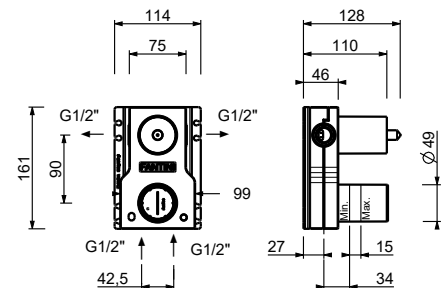

AP-Teil

Matt Gun Metal PVD 20 P5 T585B

Edelstahl Gebürstet - Rot 20 93 T585B09
Edelstahl gebürstet 20 93 T585B