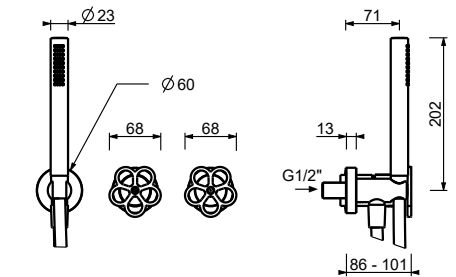

b) Temperatureinstellung.

Die Duschsäule Artikel T560B+T560A ist aus gebürstetem Edelstahl gefertigt und witterungsbeständig. Bei Verwendung im Freien, im Winter und/oder bei kalten Temperaturen ist es ratsam, die Säule zu demontieren und vor Witterungseinflüssen geschützt aufzubewahren und das Einbau-Teil entsprechend zu schützen.

UP-Brauseemischer

- Griffe
- Drehumsteller **2-Wege**
- Handbrause FIT
- Wandbogen mit Brausehalter
- Schlauch PVC 150 cm
- 1/2" Eingänge

T584B

AP-Teil

Matt Gun Metal PVD 20 P5 T584B

Edelstahl Gebürstet - Rot 20 93 T584B09
Edelstahl gebürstet 20 93 T584B