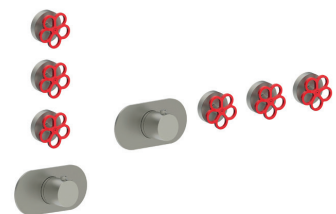

BEISPIEL FÜR KOMBINATIONEN - 3 AUSGÄNGE