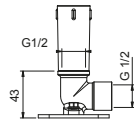

Brausearm

- Länge 25 cm
- runde Rosette
- Deckenmontage
- 1/2" Eingang

Matt Gun Metal PVD 81 P5 8058

Edelstahl gebürstet 81 93 8058

OPTIONAL: UP-Teil für Gipskarton

W046 91 00 W046

8125

Brauseset