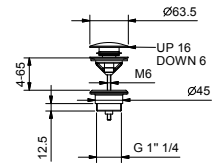

8434

Ablauf

- 1" 1/4
- Druckverschluss
- für Waschbecken ohne Überlaufloch
- für Waschbecken mit Überlaufloch
- Universell

Hinweis: vollständige Liste der Oberflächen bei dem Abschnitt Zubehör am Ende der Preisliste

Matt Gun Metal PVD 91 P5 8434

Edelstahl gebürstet 91 93 8434

8435

Ablauf

- 1" 1/4
- für Waschbecken ohne Überlaufloch
- für Waschbecken mit Überlaufloch
- offener Abfluss
- Universell

Hinweis: vollständige Liste der Oberflächen bei dem Abschnitt Zubehör am Ende der Preisliste