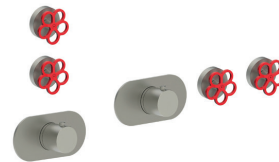

BEISPIEL FÜR KOMBINATIONEN - 2 AUSGÄNGE