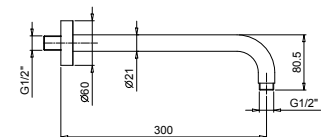

Matt Gun Metal PVD 81 P5 8053
Edelstahl gebürstet 81 93 8053

8080

Brausearm

- Länge 30 cm
- runde Rosette
- Wandmontage
- 1/2" Eingang

Matt Gun Metal PVD 81 P5 8080
Edelstahl gebürstet 81 93 8080

OPTIONAL: UP-Teil für Gipskarton