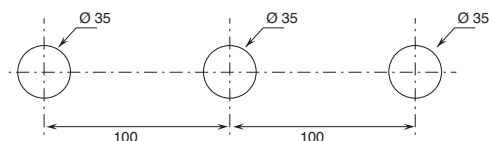

Technische Hinweise

AW/PIPE wird standardmäßig MIT GRIFF geliefert.

Wasch- und Bidet-Mischer sind mit einem **Perlator** bis zu 5 l/min ausgestattet.

BOHRLÖCHER FÜR ARMATUREN IN WASCHTISCHEN:

- Einloch-Waschtisch und Bidetmischer.

- 2-Griff-Waschtischarmaturen.

Art. T607W

- 3-Loch-Waschtischarmaturen.

Art. T407W

Der Duschthermostat 3/4" steht zur Verfügung:

- Art. T772B+D372A - 2 Ausgänge

- Art. T773B+D373A - 3 Ausgänge

BEISPIEL:

Art. T773B+D373A

a) Drehumsteller mit Absperrung - Ausgehend von der Mittelstellung aktivieren Sie durch Drehen nach rechts den 1. Ausgang. Durch Drehen nach links aktivieren Sie den 2. und in der Folge den 3. Ausgang.

b) Temperatureinstellung.

Die Duschsäule Artikel T560B+T560A ist aus gebürstetem Edelstahl gefertigt und witterungsbeständig. Bei Verwendung im Freien, im Winter und/oder bei kalten Temperaturen ist es ratsam, die Säule zu demontieren und vor Witterungseinflüssen geschützt aufzubewahren und das Einbau-Teil entsprechend zu schützen.

Basismaterial: EDELSTAHL AISI 316/316 L

Oberflächen:

P5 Matt Gun Metal PVD

93 Edelstahl gebürstet

9309 Edelstahl gebürstet - Rot (RAL 3000)

* Ersatzteile, Zubehöre, verschiedene Artikel und Verlängerungen können in bestimmten Preislistenanteilen eingesehen werden