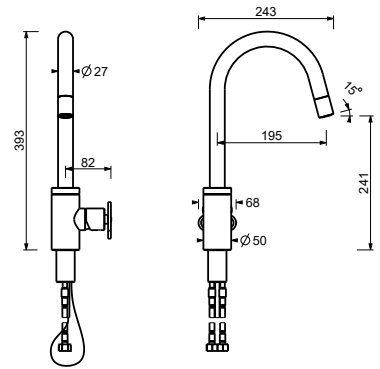

T553F

1-Loch-Küchenmischer

- Achsabstand Auslauf 19,5 cm
- Griff
- Schwenkauslauf
- herausziehbare Handbrause, einstrahlig
- Wasserdurchflussbegrenzer auf 8 l/min bei 3 bar
- Versorgungsleitung/schläuche
- OHNE ABLAUF

Matt Gun Metal PVD

20 P5 T553F

Edelstahl Gebürstet - Rot 20 93 T553F09
Edelstahl gebürstet 20 93 T553F