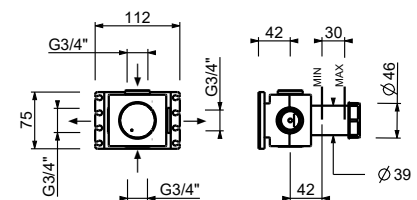

UP-Teil

19 00 D391A