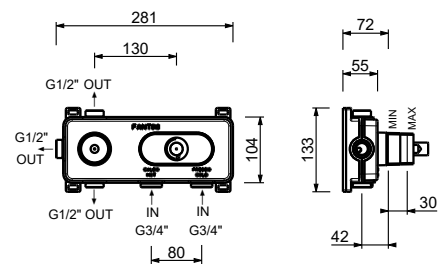

UP-Teil

19 00 D373A