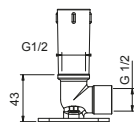

- Handbrause FIT
- Wandbogen mit Brausehalter
- Schlauch PVC 150 cm
- 1/2" Eingang

Matt Gun Metal PVD 81 P5 8125

Edelstahl gebürstet 81 93 8125

OPTIONAL: UP-Teil für Gipskarton

W046 91 00 W046

KOMBINATION.1	Art.	Beschreibung	Serienoberfläche
	8053	Regenkopfbrause	P5 Matt Gun Metal PVD
	T585B+M585A	UP-Brausemischer	93 Edelstahl gebürstet
	8080	Brausearm	
	8125	Brauseset	