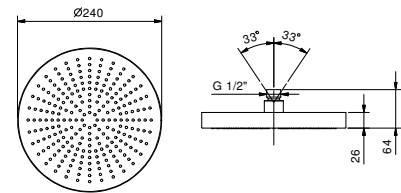

8053

Regenkopfbrause

- Ø 24 cm
- Basismaterial: Edelstahl
- Wasserdurchflussbegrenzer auf 12 l/min bei 3 bar
- Antikalksystem
- 1/2" Eingang
- Rückflussverhinderer

**Hinweis: Nötige Bedingungen für korrektes Funktionieren:
Mindestzufuhr: 10 l/min**

Matt Gun Metal PVD 81 P5 8053
Edelstahl gebürstet 81 93 8053

8080

Brausearm

- Länge 30 cm
- runde Rosette
- Wandmontage
- 1/2" Eingang

Matt Gun Metal PVD 81 P5 8080
Edelstahl gebürstet 81 93 8080