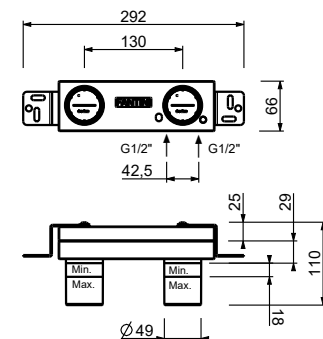

M011A

UP-Teil

44 00 M011A