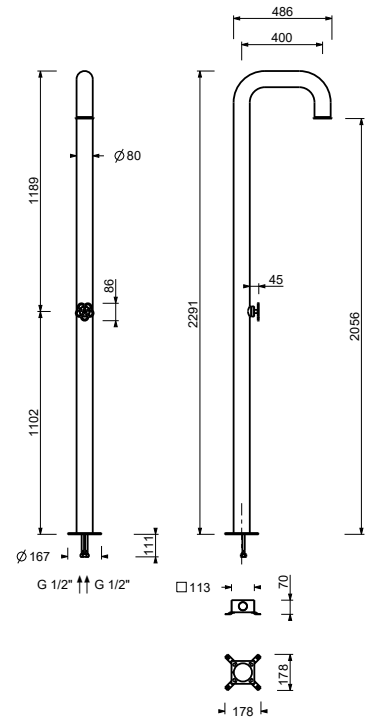

b) Temperatureinstellung.

Die Duschsäule Artikel T560B+T560A ist aus gebürstetem Edelstahl gefertigt und witterungsbeständig. Bei Verwendung im Freien, im Winter und/oder bei kalten Temperaturen ist es ratsam, die Säule zu demontieren und vor Witterungseinflüssen geschützt aufzubewahren und das Einbau-Teil entsprechend zu schützen.

UP-Teil

20 00 T560A

8053

Regenkopfbrause

- Ø 24 cm
- Basismaterial: Edelstahl
- Wasserdurchflussbegrenzer auf 12 l/min bei 3 bar
- Antikalksystem
- 1/2" Eingang
- Rückflussverhinderer

**Hinweis: Nötige Bedingungen für korrektes Funktionieren:
Mindestzufuhr: 10 l/min**

Matt Gun Metal PVD 81 P5 8053
Edelstahl gebürstet 81 93 8053

8080

Brausearm

- Länge 30 cm
- runde Rosette
- Wandmontage
- 1/2" Eingang

Matt Gun Metal PVD 81 P5 8080
Edelstahl gebürstet 81 93 8080

OPTIONAL: UP-Teil für Gipskarton

W046 91 00 W046

8059

Brausearm

- Länge 45 cm
- runde Rosette
- Wandmontage
- 1/2" Eingang

Matt Gun Metal PVD 81 P5 8059
Edelstahl gebürstet 81 93 8059

OPTIONAL: UP-Teil für Gipskarton

W046 91 00 W046

8058