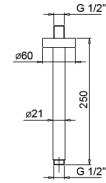

Brausearm

- Länge 25 cm
- runde Rosette
- Deckenmontage
- 1/2" Eingang

Matt Gun Metal PVD 81 P5 8058

Edelstahl gebürstet 81 93 8058

OPTIONAL: UP-Teil für Gipskarton

W046 91 00 W046

8125

Brauseset