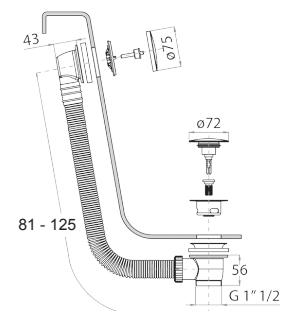

Matt Gun Metal PVD 91 P5 W001

Edelstahl gebürstet 91 93 W001