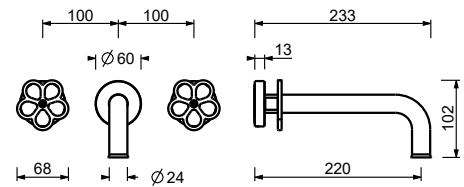

OHNE ABLAUF

Küchen : Übersichtstabelle

STANDARDKARTUSCHE

1-Loch-Küchenmischer*_Achsabstand Auslauf 19,5 cm***T553F**

OHNE ABLAUF

T407W

3-Loch-Waschtischmischer

- Achsabstand Auslauf 20 cm
- Griffe
- Wasserdurchflussbegrenzer auf 5 l/min bei 3 bar
- 90° Keramikventil
- Versorgungsleitung/schläuche
- OHNE ABLAUF

Matt Gun Metal PVD 20 P5 T407W

Edelstahl Gebürstet - Rot 20 93 T407W09
Edelstahl gebürstet 20 93 T407W

Wandwaschtischmischer

- Achsabstand Auslauf 22 cm
- Griffe
- Wasserdurchflussbegrenzer auf 5 l/min bei 3 bar
- 90° Keramikventil
- 1/2" Eingänge
- OHNE ABLAUF

T413B

AP-Teil

Matt Gun Metal PVD 20 P5 T413B

Edelstahl Gebürstet - Rot 20 93 T413B09
Edelstahl gebürstet 20 93 T413B

R010A

T504WF

1-Loch-Waschtischmischer

- Achsabstand Auslauf 11 cm
- Griff
- Wasserdurchflussbegrenzer auf 5 l/min bei 3 bar
- Versorgungsleitung/schläuche
- OHNE ABLAUF