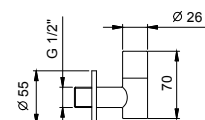

Edelstahl gebürstet 91 93 9234

8364

Paar Eckventile

- mit Absperrventil
- leicht zu reinigende Filter
- 1/2" Eingang

Hinweis: vollständige Liste der Oberflächen bei dem Abschnitt Zubehör am Ende der Preisliste