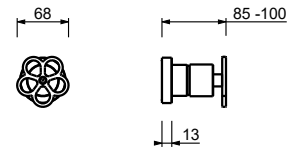

UP-Brauseemischer

- Griff
- 1/2" **1 Ausgang**
- 1/2" Eingänge
- Schallschutz

T563B

AP-Teil

Matt Gun Metal PVD 20 P5 T563B

Edelstahl Gebürstet - Rot 20 93 T563B09
Edelstahl gebürstet 20 93 T563B