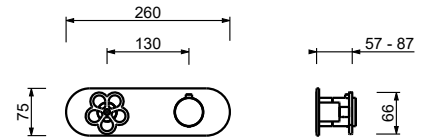

3/4" UP-Thermostatbrausemischer

- Griffe
- Drehumsteller **2-Wege** mit Absperrung
- nur für horizontale Montage
- 3/4" Eingänge

T772B

AP-Teil

Matt Gun Metal PVD 20 P5 T772B

Edelstahl Gebürstet - Rot 20 93 T772B09
Edelstahl gebürstet 20 93 T772B