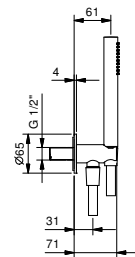

- Handbrause FIT
- Wandbogen mit Brausehalter
- Schlauch PVC 150 cm
- 1/2" Eingang

Matt Gun Metal PVD 81 P5 8125

Edelstahl gebürstet 81 93 8125

OPTIONAL: UP-Teil für Gipskarton

W046 91 00 W046

KOMBINATION.1	Art.	Beschreibung	Serienoberfläche
	8053	Regenkopfbrause	P5 Matt Gun Metal PVD
	T585B+M585A	UP-Brausemischer	93 Edelstahl gebürstet
	8080	Brausearm	
	8125	Brauseset	