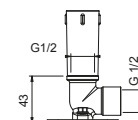

W046 91 00 W046

8059

Brausearm

- Länge 45 cm
- runde Rosette
- Wandmontage
- 1/2" Eingang

Matt Gun Metal PVD 81 P5 8059
Edelstahl gebürstet 81 93 8059

OPTIONAL: UP-Teil für Gipskarton

W046 91 00 W046

8058