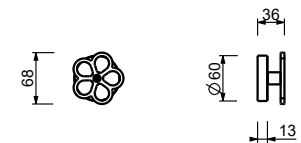

AP-Teil

Matt Gun Metal PVD 20 P5 T791B

Edelstahl Gebürstet - Rot 20 93 T791B09
Edelstahl gebürstet 20 93 T791B