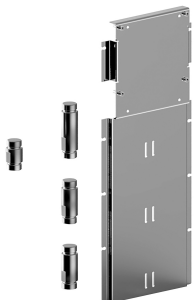

b) Temperatureinstellung.

Die Duschsäule Artikel T560B+T560A ist aus gebürstetem Edelstahl gefertigt und witterungsbeständig. Bei Verwendung im Freien, im Winter und/oder bei kalten Temperaturen ist es ratsam, die Säule zu demontieren und vor Witterungseinflüssen geschützt aufzubewahren und das Einbau-Teil entsprechend zu schützen.

- für einfache horizontale oder vertikale Thermostatmontage
- für Montage Art D400A / D391A - **1 Ausgang**
- für Montage Art D400A / D391A (2Stk) - **2 Ausgänge**

BEISPIEL FÜR KOMBINATIONEN - 1 AUSGANG

BEISPIEL FÜR KOMBINATIONEN - 2 AUSGÄNGE

91 00 W213

W214

OPTIONAL - "Easy Fix" System

Platte und Verbindungen

- für einfache horizontale oder vertikale Thermostatmontage
- für Montage Art D400A / D391A (3Stk) - **3 Ausgänge**