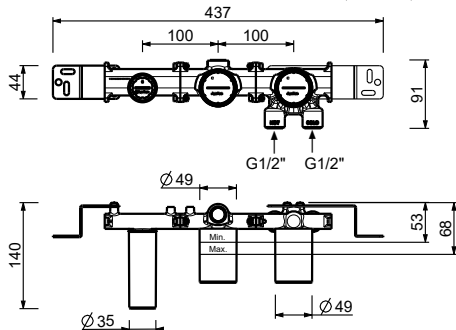

UP-Teil

44 00 R084A