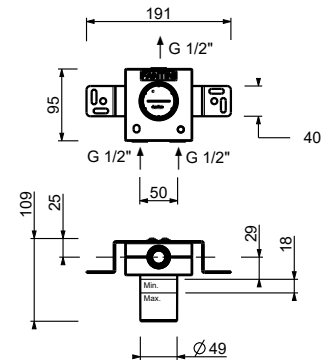

UP-Brauseemischer

- Griff
- 1/2" **1 Ausgang**
- 1/2" Eingänge
- Schallschutz

T563B

AP-Teil

Matt Gun Metal PVD 20 P5 T563B

Edelstahl Gebürstet - Rot 20 93 T563B09
Edelstahl gebürstet 20 93 T563B