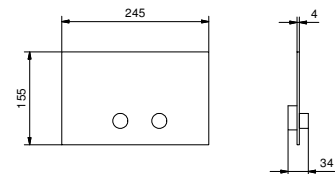

Matt Gun Metal PVD 91 P5 W216

Edelstahl gebürstet 91 93 W216

8486

Brause mit Doppelfunktion

- für die WC-Reinigung
- für die Intimpflege in Kombination mit einem Brausemischer
- Wandbogen mit Brausehalter
- Absperrventil
- Basismaterial: Messing
- runde Rosette
- Schlauch PVC 120 cm
- 1/2" Eingang

N.B Nickel PVD gebürstet für Kombination mit Edelstahl-Serie