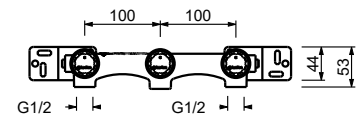

T413B

AP-Teil

Matt Gun Metal PVD 20 P5 T413B

Edelstahl Gebürstet - Rot 20 93 T413B09
Edelstahl gebürstet 20 93 T413B

R010A

T504WF

1-Loch-Waschtischmischer

- Achsabstand Auslauf 11 cm
- Griff
- Wasserdurchflussbegrenzer auf 5 l/min bei 3 bar
- Versorgungsleitung/schläuche
- OHNE ABLAUF