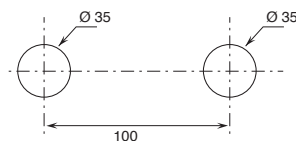

Technische Hinweise

AW/PIPE wird standardmäßig MIT GRIFF geliefert.

Wasch- und Bidet-Mischer sind mit einem **Perlator** bis zu 5 l/min ausgestattet.

BOHRLÖCHER FÜR ARMATUREN IN WASCHTISCHEN:

- Einloch-Waschtisch und Bidetmischer.

- 2-Griff-Waschtischarmaturen.

Art. T607W

- 3-Loch-Waschtischarmaturen.

Art. T407W