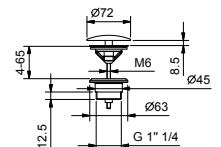

8434

Ablauf

- 1" 1/4
- Druckverschluss
- für Waschbecken ohne Überlaufloch
- für Waschbecken mit Überlaufloch
- Universell

Hinweis: vollständige Liste der Oberflächen bei dem Abschnitt Zubehör am Ende der Preisliste

Matt Gun Metal PVD 91 P5 8434

Edelstahl gebürstet 91 93 8434

8435

Ablauf

- 1" 1/4
- für Waschbecken ohne Überlaufloch
- für Waschbecken mit Überlaufloch
- offener Abfluss
- Universell

Hinweis: vollständige Liste der Oberflächen bei dem Abschnitt Zubehör am Ende der Preisliste

Matt Gun Metal PVD 91 P5 8435

Edelstahl gebürstet 91 93 8435

9234

Flaschensiphon

- 1" 1/4
- für Waschbecken

Hinweis: vollständige Liste der Oberflächen bei dem Abschnitt Zubehör am Ende der Preisliste

Matt Gun Metal PVD 91 P5 9234

Edelstahl gebürstet 91 93 9234

8364

Paar Eckventile

- mit Absperrventil
- leicht zu reinigende Filter
- 1/2" Eingang

Hinweis: vollständige Liste der Oberflächen bei dem Abschnitt Zubehör am Ende der Preisliste

Matt Gun Metal PVD 91 P5 8364

Edelstahl gebürstet 91 93 8364