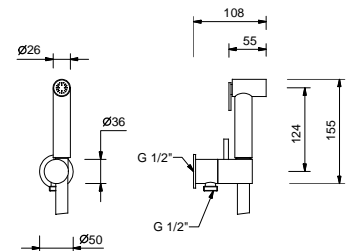

Nickel PVD Gebürstet 91 92 8486

Matt Gun Metal PVD 91 P5 8486

W001