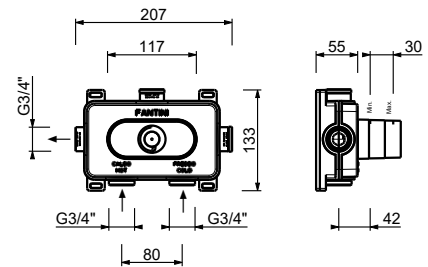

UP-Teil

19 00 D400A