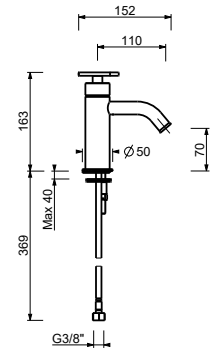

T413B

AP-Teil

Matt Gun Metal PVD 20 P5 T413B

Edelstahl Gebürstet - Rot 20 93 T413B09
Edelstahl gebürstet 20 93 T413B

R010A

T504WF

1-Loch-Waschtischmischer

- Achsabstand Auslauf 11 cm
- Griff
- Wasserdurchflussbegrenzer auf 5 l/min bei 3 bar
- Versorgungsleitung/schläuche
- OHNE ABLAUF

Matt Gun Metal PVD 20 P5 T504WF

Edelstahl Gebürstet - Rot 20 93 T504WF09
Edelstahl gebürstet 20 93 T504WF

T607W

2-Loch-Waschtischmischer

- Achsabstand Auslauf 20 cm
- Griff
- Wasserdurchflussbegrenzer auf 5 l/min bei 3 bar
- Versorgungsleitung/schläuche
- OHNE ABLAUF