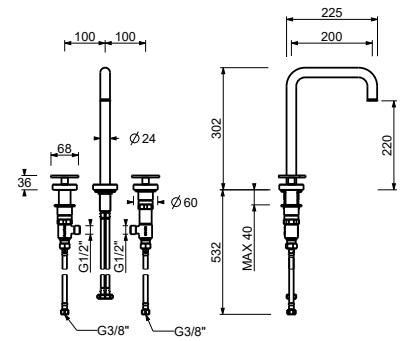

OHNE ABLAUF

Küchen : Übersichtstabelle

STANDARDKARTUSCHE

1-Loch-Küchenmischer*_Achsabstand Auslauf 19,5 cm***T553F**

OHNE ABLAUF

T407W

3-Loch-Waschtischmischer

- Achsabstand Auslauf 20 cm
- Griffe
- Wasserdurchflussbegrenzer auf 5 l/min bei 3 bar
- 90° Keramikventil
- Versorgungsleitung/schläuche
- OHNE ABLAUF

Matt Gun Metal PVD 20 P5 T407W

Edelstahl Gebürstet - Rot 20 93 T407W09
Edelstahl gebürstet 20 93 T407W

Wandwaschtischmischer

- Achsabstand Auslauf 22 cm
- Griffe
- Wasserdurchflussbegrenzer auf 5 l/min bei 3 bar
- 90° Keramikventil
- 1/2" Eingänge
- OHNE ABLAUF