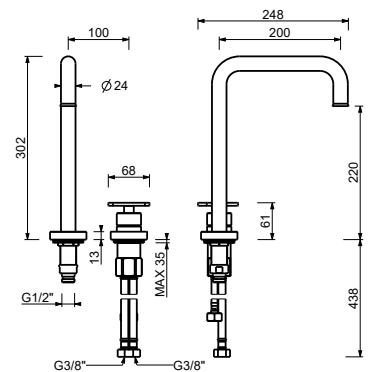

T607W

2-Loch-Waschtischmischer

- Achsabstand Auslauf 20 cm
- Griff
- Wasserdurchflussbegrenzer auf 5 l/min bei 3 bar
- Versorgungsleitung/schläuche
- OHNE ABLAUF

Matt Gun Metal PVD 20 P5 T607W

Edelstahl Gebürstet - Rot 20 93 T607W09
Edelstahl gebürstet 20 93 T607W