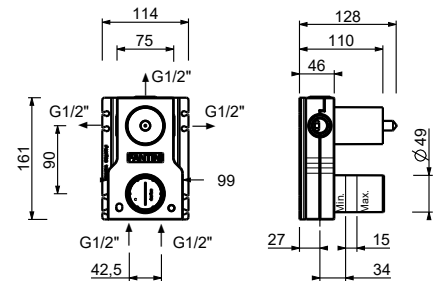

UP-Teil

44 00 M587A