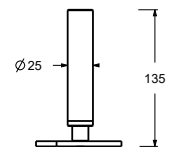

Matt Gun Metal PVD 20 P5 P909

Edelstahl Gebürstet - Rot 20 93 P90909
Edelstahl gebürstet 20 93 P909

85