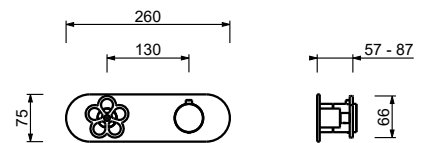

AP-Teil

Matt Gun Metal PVD 20 P5 T773B

Edelstahl Gebürstet - Rot 20 93 T773B09
Edelstahl gebürstet 20 93 T773B