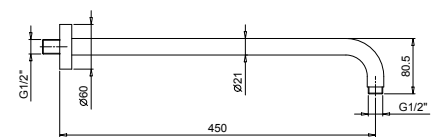

W046 91 00 W046

8059

Brausearm

- Länge 45 cm
- runde Rosette
- Wandmontage
- 1/2" Eingang

Matt Gun Metal PVD 81 P5 8059
Edelstahl gebürstet 81 93 8059

OPTIONAL: UP-Teil für Gipskarton

W046 91 00 W046

8058