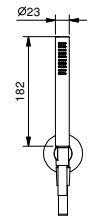

- Handbrause FIT
- Wandbogen mit Brausehalter
- Schlauch PVC 150 cm
- 1/2" Eingang

Matt Gun Metal PVD 81 P5 8125

Edelstahl gebürstet 81 93 8125

OPTIONAL: UP-Teil für Gipskarton

W046 91 00 W046

KOMBINATION.1	Art.	Beschreibung	Serienoberfläche
	8053	Regenkopfbrause	P5 Matt Gun Metal PVD
	T585B+M585A	UP-Brausemischer	93 Edelstahl gebürstet
	8080	Brausearm	
	8125	Brauseset	