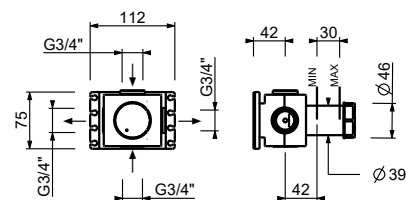

19 00 D391A

W213**OPTIONAL - Sistema Easy fix**

piastra e connessioni :

- per montaggio facilitato orizzontale o verticale termostatici
- per montaggio art. D400A / D391A - **1 uscita**
- per montaggio D400A / D391A (2 PZ) - **2 uscite**