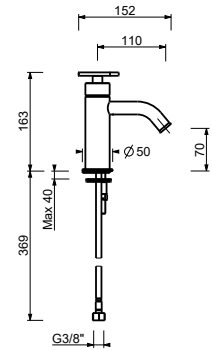

T504WF

Miscelatore lavabo monoforo

- interasse bocca 11 cm
- maniglia
- limitatore di portata 5 l/min a 3 bar
- flessibili di alimentazione
- SENZA SCARICO

Matt Gun Metal PVD 20 P5 T504WF

Acciaio spazzolato - Rosso 20 93 T504WF09

Acciaio spazzolato 20 93 T504WF