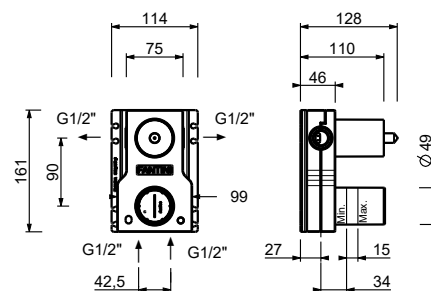

Parte da incasso

44 00 M585A