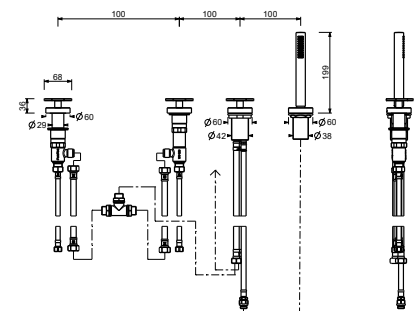

Gruppo bordo vasca

- maniglie
- senza bocca
- 4 fori
- deviatore a rotazione a **2 uscite**
- doccetta FIT
- flessibile 150 cm
- vitone ceramico 90°
- ingressi da 1/2"
- flessibili di alimentazione

Matt Gun Metal PVD 20 P5 T467

Acciaio spazzolato - Rosso 20 93 T46709

Acciaio spazzolato 20 93 T467