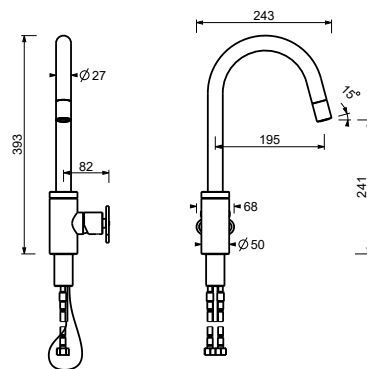

T553F

Miscelatore lavello cucina monoforo

- interasse bocca 19,5 cm
- maniglia
- bocca girevole
- doccetta estraibile monogetto
- limitatore di portata 8 l/min a 3 bar
- flessibili di alimentazione
- SENZA SCARICO

Matt Gun Metal PVD 20 P5 T553F

Acciaio spazzolato - Rosso 20 93 T553F09

Acciaio spazzolato 20 93 T553F