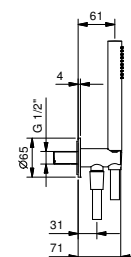

Completo doccia

- doccetta FIT
- presa acqua con supporto per doccetta
- flessibile PVC 150 cm
- ingresso da 1/2"

Matt Gun Metal PVD 81 P5 8125

Acciaio spazzolato 81 93 8125

OPTIONAL: Parte da incasso per cartongesso

W046 91 00 W046