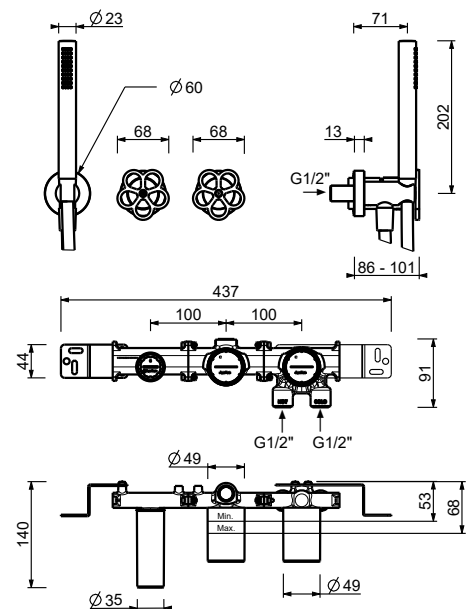

T584B**Parte esterna**

Matt Gun Metal PVD 20 P5 T584B

Acciaio spazzolato - Rosso 20 93 T584B09

Acciaio spazzolato 20 93 T584B

R084A**Parte da incasso**

44 00 R084A

Miscelatore termostatico doccia incasso 3/4"