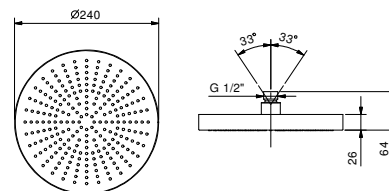

T560A

Parte da incasso

20 00 T560A

8053

Soffione a pioggia

- Ø 24 cm
- materiale di base: acciaio
- limitatore di portata 12 l/min a 3 bar
- sistema anticalcare
- ingresso da 1/2"
- valvola di non ritorno

N.B. Condizioni necessarie per il corretto funzionamento: Portata min.: 10 l/min