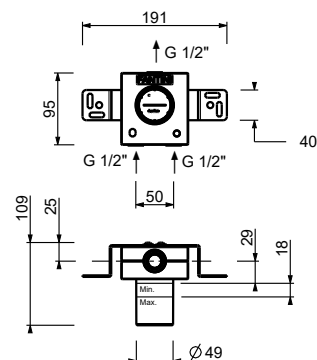

Miscelatore doccia incasso

- maniglia
- **1 uscita** da 1/2"
- ingressi da 1/2"
- isolamento acustico

T563B

Parte esterna

Matt Gun Metal PVD 20 P5 T563B

Acciaio spazzolato - Rosso 20 93 T563B09

Acciaio spazzolato 20 93 T563B

M063A

Parte da incasso

44 00 M063A