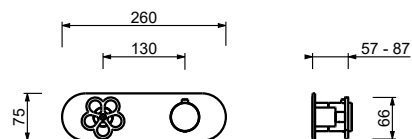

Miscelatore termostatico doccia incasso 3/4"

- maniglie
- deviatore a rotazione con chiusura a **2 uscite**
- solo per montaggio orizzontale
- ingressi da 3/4"

T772B

Parte esterna

Matt Gun Metal PVD 20 P5 T772B

Acciaio spazzolato - Rosso 20 93 T772B09

Acciaio spazzolato 20 93 T772B