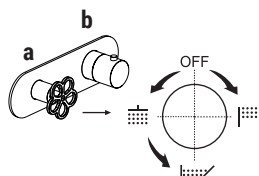

- Miscelatore lavabo 2 fori.

art. T607W

- Gruppo lavabo 3 fori.

art. T407W

Il miscelatore termostatico doccia incasso 3/4" è disponibile:

- art. T772B+D372A - 2 uscite

- art. T773B+D373A - 3 uscite

ESEMPIO:

art. T773B+D373A

a) deviatore a rotazione con chiusura - Partendo dalla posizione centrale ruotando verso DX si attiva la 1° uscita, al centro la chiusura, ruotando verso SX si attivano consecutivamente la 2° e la 3° uscita.