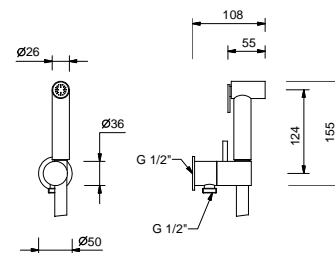

Nickel PVD spazzolato 91 92 8486

Matt Gun Metal PVD 91 P5 8486

W001