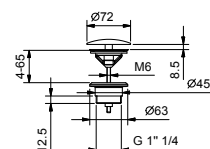

Matt Gun Metal PVD 91 P5 8435

Acciaio spazzolato 91 93 8435

9234