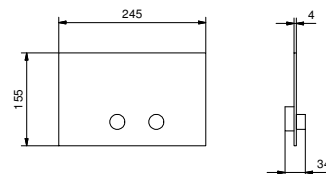

8402

Placca di comando per cassette di scarico

- materiale di base: acciaio
- comandi a rilievo
- con pulsanti tondi
- compatibile con GEBERIT SIGMA8, SIGMA12
- senza fissaggi a vista

N.B. elenco completo delle finiture nella sezione articoli vari in fondo al listino

Matt Gun Metal PVD 91 P5 8402

Acciaio spazzolato 91 93 8402

W216

Placca di comando per cassette di scarico

- materiale di base: acciaio
- comandi a rilievo
- con pulsanti tondi
- compatibile con TECEBOX OCTA II
- profondità minima : consultare le istruzioni di montaggio
- senza fissaggi a vista

N.B. elenco completo delle finiture nella sezione articoli vari in fondo al listino

Matt Gun Metal PVD 91 P5 W216

Acciaio spazzolato 91 93 W216

8486

Idrospray doppia funzione

- per pulizia WC
- per igiene personale in abbinamento a miscelatore doccia
- presa acqua con supporto per doccetta
- rubinetto di arresto
- materiale di base: ottone
- rosone tondo
- flessibile PVC 120 cm
- ingresso da 1/2"

N.B: Nickel PVD spazzolato per abbinamento con serie in Acciaio

Nickel PVD spazzolato 91 92 8486

Matt Gun Metal PVD 91 P5 8486

W001

Colonna scarico vasca

- con maniglia
- CON SCARICO

N.B. elenco completo delle finiture nella sezione articoli vari in fondo al listino

Matt Gun Metal PVD 91 P5 W001

Acciaio spazzolato 91 93 W001