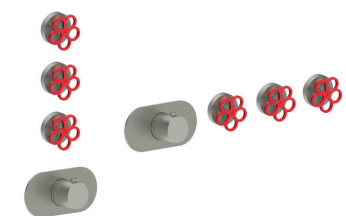

ESEMPI DI COMBINAZIONI - 3 USCITE