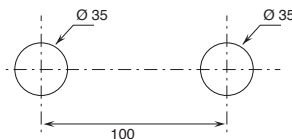

Informazioni tecniche

AW/PIPE è fornita di serie CON MANIGLIA.

I miscelatori lavabo e bidet sono dotati di **aeratori limitati** a 5 l/min.

FORATURA DEI PIANI SANITARI:

- Miscelatori lavabo e bidet monoforo.

- Miscelatore lavabo 2 fori.

art. T607W

- Gruppo lavabo 3 fori.

art. T407W