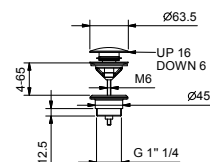

8434

Scarico

- 1" 1/4
- tappo a pressione
- per lavabi senza troppo pieno
- per lavabi con troppo pieno
- universale

N.B. elenco completo delle finiture nella sezione articoli vari in fondo al listino

Matt Gun Metal PVD 91 P5 8434

Acciaio spazzolato 91 93 8434

8435

Scarico

- 1" 1/4
- per lavabi senza troppo pieno
- per lavabi con troppo pieno
- uscita libera
- universale

N.B. elenco completo delle finiture nella sezione articoli vari in fondo al listino