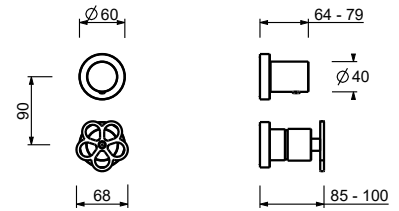

Miscelatore doccia incasso

- maniglie
- deviatore a rotazione a **3 uscite**
- ingressi da 1/2"
- isolamento acustico

T587B

Parte esterna

Matt Gun Metal PVD 20 P5 T587B

Acciaio spazzolato - Rosso 20 93 T587B09

Acciaio spazzolato 20 93 T587B