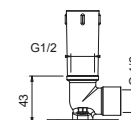

Matt Gun Metal PVD 81 P5 8059

Acciaio spazzolato 81 93 8059

OPTIONAL: Parte da incasso per cartongesso

W046 91 00 W046