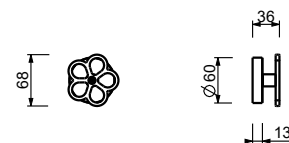

Parte esterna

Matt Gun Metal PVD 20 P5 T791B

Acciaio spazzolato - Rosso 20 93 T791B09

Acciaio spazzolato 20 93 T791B