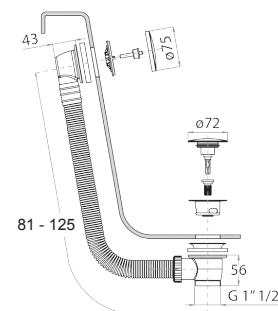

Matt Gun Metal PVD 91 P5 W001

Acciaio spazzolato 91 93 W001