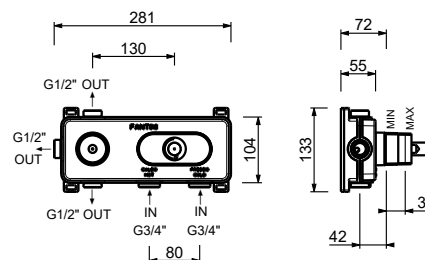

Parte da incasso

19 00 D373A