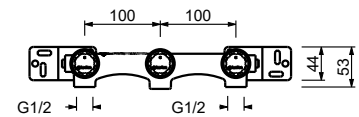

T413B

Parte esterna

Matt Gun Metal PVD 20 P5 T413B

Acciaio spazzolato - Rosso 20 93 T413B09

Acciaio spazzolato 20 93 T413B