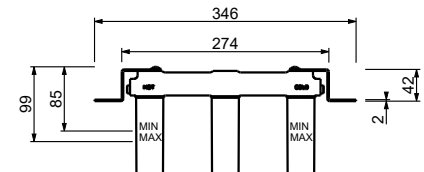

R010A

Parte da incasso

44 00 R010A