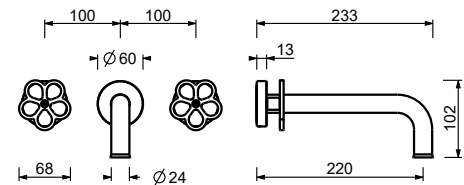

SENZA SCARICO

Lavello cucina : tavola sinottica

CARTUCCIA TRADIZIONALE

Miscelatore lavello cucina*_interasse bocca 19,5 cm***T553F**

SENZA SCARICO

T407W**Gruppo lavabo 3 fori**

- interasse bocca 20 cm
- maniglie
- limitatore di portata 5 l/min a 3 bar
- vitone ceramico 90°
- flessibili di alimentazione
- SENZA SCARICO

Matt Gun Metal PVD 20 P5 T407W

Acciaio spazzolato - Rosso 20 93 T407W09

Acciaio spazzolato 20 93 T407W

Gruppo lavabo da parete

- interasse bocca 22 cm
- maniglie
- limitatore di portata 5 l/min a 3 bar
- vitone ceramico 90°
- ingressi da 1/2"
- SENZA SCARICO

T413B**Parte esterna**

Matt Gun Metal PVD 20 P5 T413B

Acciaio spazzolato - Rosso 20 93 T413B09

Acciaio spazzolato 20 93 T413B

**R010A****Parte da incasso**

44 00 R010A

T504WF**Miscelatore lavabo monoforo**

- interasse bocca 11 cm
- maniglia
- limitatore di portata 5 l/min a 3 bar
- flessibili di alimentazione
- SENZA SCARICO