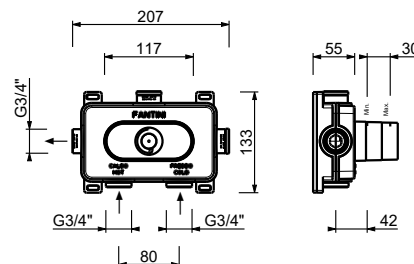

Parte da incasso

19 00 D400A