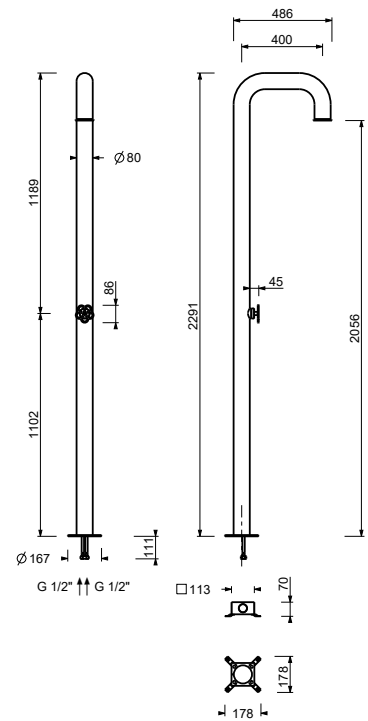

Colonna doccia

- soffione doccia fisso anticalcare
- miscelatore doccia incasso cartuccia progressiva
- per utilizzo outdoor/indoor

T560B

Parte esterna

Acciaio spazzolato - Rosso   **20 93 T560B09**

T560A

Parte da incasso

20 00 T560A