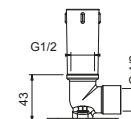

Matt Gun Metal PVD 81 P5 8080

Acciaio spazzolato 81 93 8080

OPTIONAL: Parte da incasso per cartongesso

W046 91 00 W046