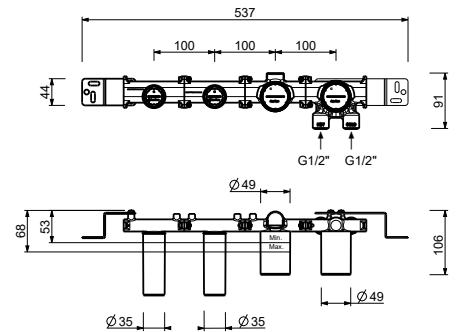

Parte da incasso

44 00 R021A