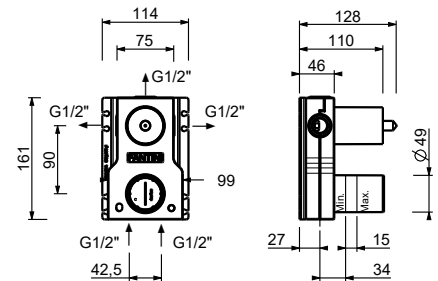

T587B**Parte esterna**

Matt Gun Metal PVD 20 P5 T587B

Acciaio spazzolato - Rosso 20 93 T587B09

Acciaio spazzolato 20 93 T587B

**M587A****Parte da incasso**

44 00 M587A

**Miscelatore doccia incasso**

- maniglie
- deviatore a rotazione a **2 uscite**
- doccetta FIT
- presa acqua con supporto per doccetta
- flessibile PVC 150 cm
- ingressi da 1/2"