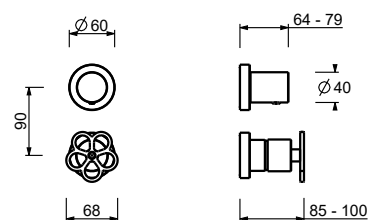

Parte esterna

Matt Gun Metal PVD 20 P5 T585B

Acciaio spazzolato - Rosso 20 93 T585B09

Acciaio spazzolato 20 93 T585B