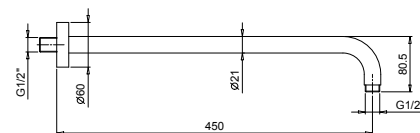

Braccio doccia

- lunghezza 45 cm
- rosone tondo
- per installazione a parete
- ingresso da 1/2"

Matt Gun Metal PVD 81 P5 8059

Acciaio spazzolato 81 93 8059

OPTIONAL: Parte da incasso per cartongesso

W046 91 00 W046