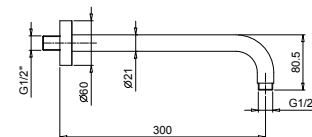

Braccio doccia

- lunghezza 30 cm
- rosone tondo
- per installazione a parete
- ingresso da 1/2"

Matt Gun Metal PVD 81 P5 8080

Acciaio spazzolato 81 93 8080

OPTIONAL: Parte da incasso per cartongesso

W046 91 00 W046