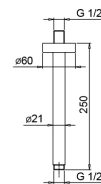

OPTIONAL: Parte da incasso per cartongesso

W046 91 00 W046

8059

Braccio doccia

- lunghezza 45 cm
- rosone tondo
- per installazione a parete
- ingresso da 1/2"

Matt Gun Metal PVD 81 P5 8059

Acciaio spazzolato 81 93 8059

OPTIONAL: Parte da incasso per cartongesso

W046 91 00 W046

8058**Braccio doccia**

- lunghezza 25 cm
- rosone tondo
- per installazione a soffitto
- ingresso da 1/2"

Matt Gun Metal PVD 81 P5 8058

Acciaio spazzolato 81 93 8058**OPTIONAL: Parte da incasso per cartongesso****W046** 91 00 W046**8125****Completo doccia**