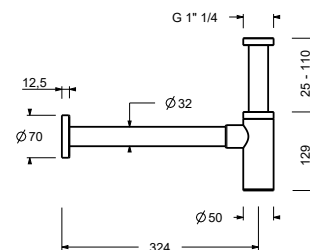

Sifone a bottiglia

- 1" 1/4
- per lavabo

N.B. elenco completo delle finiture nella sezione articoli vari in fondo al listino