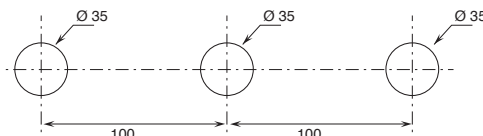

Il miscelatore termostatico doccia incasso 3/4" è disponibile:

- art. T772B+D372A - 2 uscite

- art. T773B+D373A - 3 uscite