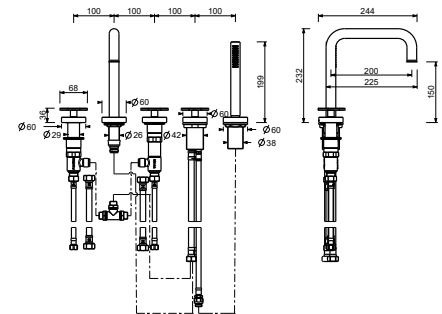

Gruppo bordo vasca

- interasse bocca 20 cm
- maniglie
- 5 fori
- deviatore a rotazione a **2 uscite**
- doccetta FIT
- flessibile 150 cm
- vitone ceramico 90°
- ingressi da 1/2"
- flessibili di alimentazione

Matt Gun Metal PVD 20 P5 T465

Acciaio spazzolato - Rosso 20 93 T46509

Acciaio spazzolato 20 93 T465