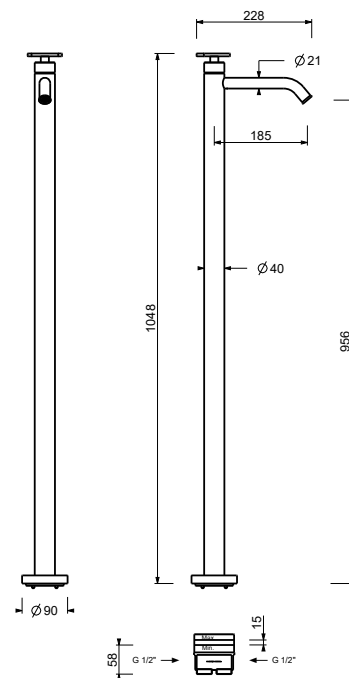

T513B**Parte esterna**

Matt Gun Metal PVD 20 P5 T513B

Acciaio spazzolato - Rosso 20 93 T513B09

Acciaio spazzolato 20 93 T513B

**M011A****Parte da incasso**

44 00 M011A

Miscelatore lavabo da pavimento

- interasse bocca 18,5 cm
- maniglia
- limitatore di portata 5 l/min a 3 bar
- ingressi da 1/2"
- SENZA SCARICO

T536B**Parte esterna**

Matt Gun Metal PVD 20 P5 T536B

Acciaio spazzolato - Rosso 20 93 T536B09**Acciaio spazzolato** 20 93 T536B**3336A****Parte da incasso**

19 00 3336A

T508WF

Miscelatore bidet monoforo

- interasse bocca 13 cm
- maniglia
- limitatore di portata 5 l/min a 3 bar
- aeratore snodato
- flessibili di alimentazione
- SENZA SCARICO