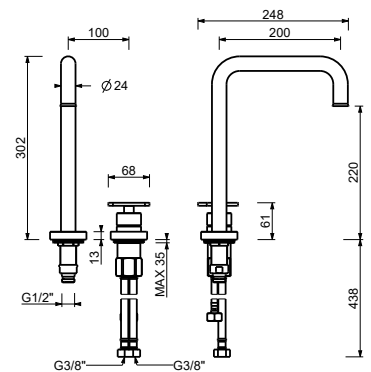

T607W

Miscelatore lavabo 2 fori

- interasse bocca 20 cm
- maniglia
- limitatore di portata 5 l/min a 3 bar
- flessibili di alimentazione
- SENZA SCARICO

Matt Gun Metal PVD 20 P5 T607W

Acciaio spazzolato - Rosso 20 93 T607W09

Acciaio spazzolato 20 93 T607W