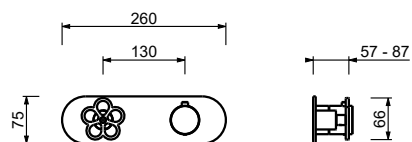

Parte esterna

Matt Gun Metal PVD 20 P5 T773B

Acciaio spazzolato - Rosso 20 93 T773B09

Acciaio spazzolato 20 93 T773B