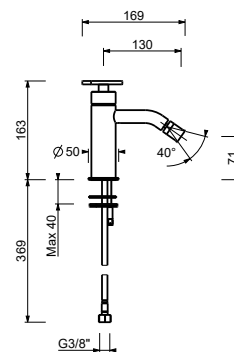

T536B**Parte esterna**

Matt Gun Metal PVD 20 P5 T536B

Acciaio spazzolato - Rosso 20 93 T536B09**Acciaio spazzolato** 20 93 T536B**3336A****Parte da incasso**

19 00 3336A

T508WF

Miscelatore bidet monoforo

- interasse bocca 13 cm
- maniglia
- limitatore di portata 5 l/min a 3 bar
- aeratore snodato
- flessibili di alimentazione
- SENZA SCARICO