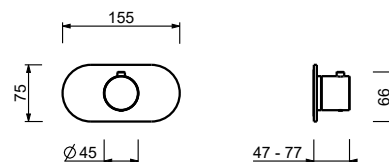

Miscelatore termostatico doccia incasso 3/4"

- maniglia
- ingressi da 3/4"
- isolamento acustico
- senza rubinetto di arresto **da ordinare separatamente**

N.B. il miscelatore deve essere sempre ordinato con il rubinetto di arresto T791B+D391A

T700B

Parte esterna

Matt Gun Metal PVD 20 P5 T700B

Acciaio spazzolato 20 93 T700B