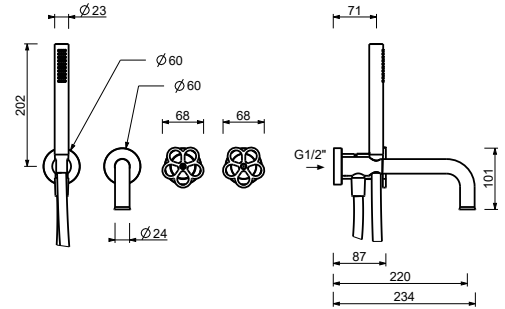

Miscelatore vasca incasso

- interasse bocca 22 cm
- maniglie
- deviatore a rotazione a **2 uscite**
- doccetta FIT
- presa acqua con supporto per doccetta
- flessibile PVC 150 cm
- ingressi da 1/2"

T521B

Parte esterna

Matt Gun Metal PVD 20 P5 T521B

Acciaio spazzolato - Rosso 20 93 T521B09

Acciaio spazzolato 20 93 T521B