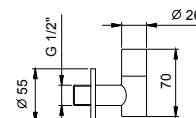

Matt Gun Metal PVD 91 P5 9234

Acciaio spazzolato 91 93 9234

8364

Coppia di rubinetti filtro

- con chiusura
- filtro ispezionabile
- ingresso da 1/2"

N.B. elenco completo delle finiture nella sezione articoli vari in fondo al listino