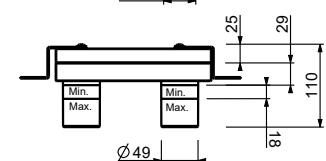

T513B**Parte esterna**

Matt Gun Metal PVD 20 P5 T513B

Acciaio spazzolato - Rosso 20 93 T513B09

Acciaio spazzolato 20 93 T513B

**M011A****Parte da incasso**

44 00 M011A

Miscelatore lavabo da pavimento

- interasse bocca 18,5 cm
- maniglia
- limitatore di portata 5 l/min a 3 bar
- ingressi da 1/2"
- SENZA SCARICO