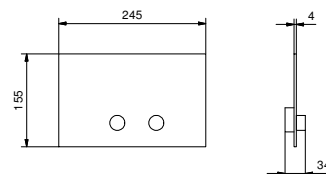

Matt Gun Metal PVD 91 P5 W216

Acciaio spazzolato 91 93 W216

8486

Idrospray doppia funzione

- per pulizia WC
- per igiene personale in abbinamento a miscelatore doccia
- presa acqua con supporto per doccetta
- rubinetto di arresto
- materiale di base: ottone
- rosone tondo
- flessibile PVC 120 cm
- ingresso da 1/2"

N.B: Nickel PVD spazzolato per abbinamento con serie in Acciaio