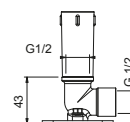

OPTIONAL: Parte da incasso per cartongesso

W046 91 00 W046

8058**Braccio doccia**

- lunghezza 25 cm
- rosone tondo
- per installazione a soffitto
- ingresso da 1/2"

Matt Gun Metal PVD 81 P5 8058

Acciaio spazzolato 81 93 8058**OPTIONAL: Parte da incasso per cartongesso****W046** 91 00 W046**8125****Completo doccia**