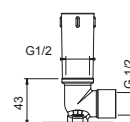

Matt Gun Metal PVD 81 P5 8125

Acciaio spazzolato 81 93 8125

OPTIONAL: Parte da incasso per cartongesso

W046 91 00 W046