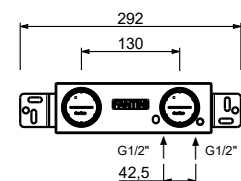

T513B**Parte esterna**

Matt Gun Metal PVD 20 P5 T513B

Acciaio spazzolato - Rosso 20 93 T513B09

Acciaio spazzolato 20 93 T513B

**M011A****Parte da incasso**

44 00 M011A

Miscelatore lavabo da pavimento

- interasse bocca 18,5 cm
- maniglia
- limitatore di portata 5 l/min a 3 bar
- ingressi da 1/2"
- SENZA SCARICO