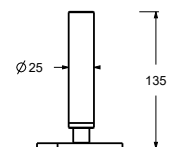

P906

Portasalviette

Matt Gun Metal PVD 20 P5 P906
Acciaio spazzolato - Rosso 20 93 P90609
Acciaio spazzolato 20 93 P906

P908

Appendiabiti

Matt Gun Metal PVD 20 P5 P908
Acciaio spazzolato - Rosso 20 93 P90809
Acciaio spazzolato 20 93 P908

P909

Portarotolo

Matt Gun Metal PVD 20 P5 P909
Acciaio spazzolato - Rosso 20 93 P90909
Acciaio spazzolato 20 93 P909