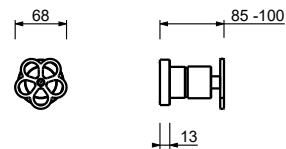

Miscelatore doccia incasso

- maniglia
- **1 uscita** da 1/2"
- ingressi da 1/2"
- isolamento acustico

T563B

Parte esterna

Matt Gun Metal PVD 20 P5 T563B

Acciaio spazzolato - Rosso 20 93 T563B09

Acciaio spazzolato 20 93 T563B