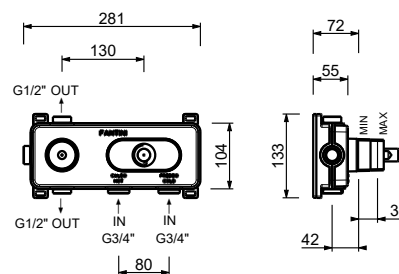

Parte da incasso

19 00 D372A