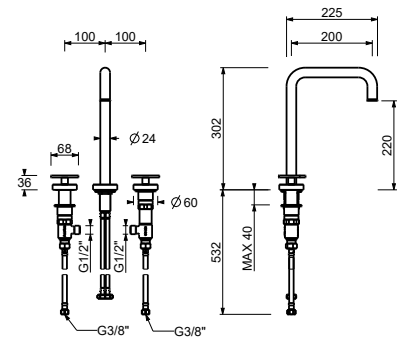

SENZA SCARICO

Lavello cucina : tavola sinottica

CARTUCCIA TRADIZIONALE

Miscelatore lavello cucina*_interasse bocca 19,5 cm***T553F**

SENZA SCARICO

T407W**Gruppo lavabo 3 fori**

- interasse bocca 20 cm
- maniglie
- limitatore di portata 5 l/min a 3 bar
- vitone ceramico 90°
- flessibili di alimentazione
- SENZA SCARICO