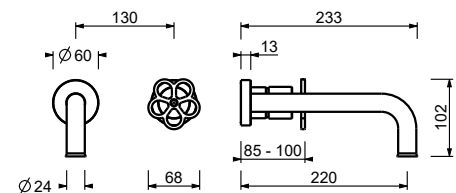

T513B**Parte esterna**

Matt Gun Metal PVD 20 P5 T513B

Acciaio spazzolato - Rosso 20 93 T513B09

Acciaio spazzolato 20 93 T513B

**M011A****Parte da incasso**

44 00 M011A

Miscelatore lavabo da pavimento

- interasse bocca 18,5 cm
- maniglia
- limitatore di portata 5 l/min a 3 bar
- ingressi da 1/2"
- SENZA SCARICO