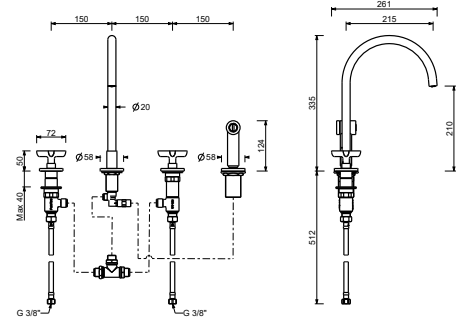

- entraxe bec 22 cm
- manette
- limiteur de débit 8 l/min à 3 bar
- flexibles d'alimentation
- SANS VIDAGE

Chromé

50 02 1651F

1852F

Mitigeur évier monotrou

- entraxe bec 18,5 cm
- manette
- bec orientable
- douchette extractible mono-jet
- limiteur de débit 8 l/min à 3 bar
- flexibles d'alimentation
- SANS VIDAGE

42 S1 1855F

Mokka PVD

42 S5 1855F

R051

lead \emptyset free

Mélangeur évier

- **entraxe bec 21,5 cm**
- manettes
- bec orientable
- douchette extractible séparée mono-jet avec bouton d'activation
- 4 trous
- limiteur de débit 8 l/min à 3 bar
- tête céramique 90°
- flexibles d'alimentation
- SANS VIDAGE

R551

lead \emptyset free

Mélangeur évier 3 trous

- **entraxe bec 21,5 cm**
- manette
- bec orientable
- douchette extractible séparée mono-jet avec bouton d'activation
- 3 trous
- limiteur de débit 8 l/min à 3 bar
- flexibles d'alimentation
- SANS VIDAGE

R151

lead \emptyset free

Mélangeur évier

- **entraxe bec 21,5 cm**
- manettes
- bec orientable
- douchette extractible séparée mono-jet avec bouton d'activation
- 4 trous
- limiteur de débit 8 l/min à 3 bar
- tête céramique 90°
- flexibles d'alimentation
- SANS VIDAGE