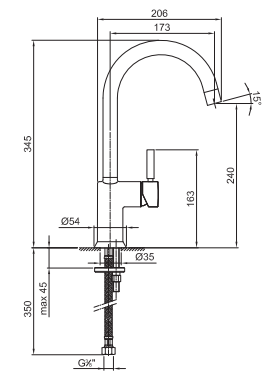

- entraxe bec 22 cm
- manette
- limiteur de débit 8 l/min à 3 bar
- flexibles d'alimentation
- SANS VIDAGE

Chromé

50 02 1651F

1852F

Mitigeur évier monotrou

- entraxe bec 18,5 cm
- manette
- bec orientable
- douchette extractible mono-jet
- limiteur de débit 8 l/min à 3 bar
- flexibles d'alimentation
- SANS VIDAGE

Deep Black PVD

42 S1 1852F

Mokka PVD

42 S5 1852F

1855F

Mitigeur évier monotrou

- entraxe bec 17,5 cm
- manette
- bec orientable
- limiteur de débit 8 l/min à 3 bar
- flexibles d'alimentation
- SANS VIDAGE

Chromé

42 S1 1855F

Mokka PVD

42 S5 1855F

R051

lead \emptyset free

Mélangeur évier

- **entraxe bec 21,5 cm**
- manettes
- bec orientable
- douchette extractible séparée mono-jet avec bouton d'activation
- 4 trous
- limiteur de débit 8 l/min à 3 bar
- tête céramique 90°
- flexibles d'alimentation
- SANS VIDAGE

R551

lead \emptyset free

Mélangeur évier 3 trous

- **entraxe bec 21,5 cm**
- manette
- bec orientable
- douchette extractible séparée mono-jet avec bouton d'activation
- 3 trous
- limiteur de débit 8 l/min à 3 bar
- flexibles d'alimentation
- SANS VIDAGE