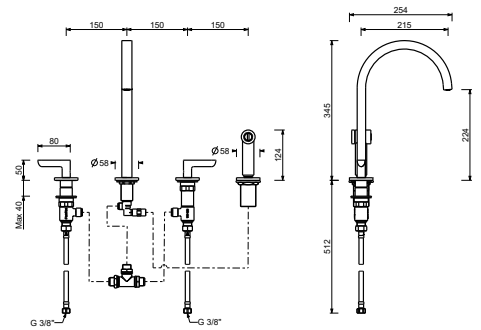

R551

lead \emptyset free

Mélangeur évier 3 trous

- **entraxe bec 21,5 cm**
- manette
- bec orientable
- douchette extractible séparée mono-jet avec bouton d'activation
- 3 trous
- limiteur de débit 8 l/min à 3 bar
- flexibles d'alimentation
- SANS VIDAGE

R151

lead \emptyset free

Mélangeur évier

- **entraxe bec 21,5 cm**
- manettes
- bec orientable
- douchette extractible séparée mono-jet avec bouton d'activation
- 4 trous
- limiteur de débit 8 l/min à 3 bar
- tête céramique 90°
- flexibles d'alimentation
- SANS VIDAGE

3051F

lead ϕ free**Mitigeur évier monotrou**

- entraxe bec 24 cm
- manette
- limiteur de débit 8 l/min à 3 bar
- flexibles d'alimentation
- SANS VIDAGE

Chromé	31 02 3051F
Polished Nickel PVD	31 95 3051F
Matt Gun Metal PVD	31 P5 3051F
Matt British Gold PVD	31 P6 3051F
Matt Copper PVD	31 P9 3051F
Deep Black PVD	31 S1 3051F
Pure Brass PVD	31 Q7 3051F
Raw Metal PVD	31 Q8 3051F
Acier Brossé	31 93 3051F

I BALOCCHI

0550F

**Mélangeur évier monotrou**

- entraxe bec 18 cm
- manettes
- bec orientable
- limiteur de débit 8 l/min à 3 bar
- flexibles d'alimentation
- SANS VIDAGE

Noir Mat	60 13 0550F
Blanc Mat	60 29 0550F
Rouge - Chromé	60 06 0550F02
Couleur RAL sur requête *	60 _ 0550F