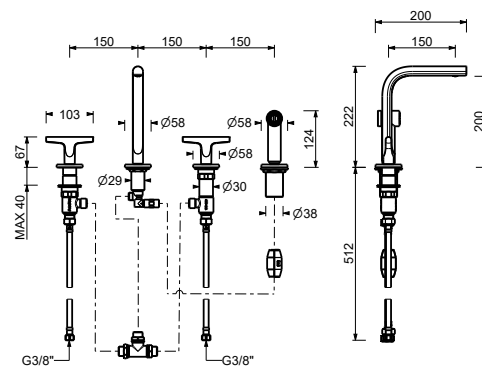

Mélangeur évier

- entraxe bec 15 cm
- manettes
- bec orientable
- douchette extractible séparée mono-jet avec bouton d'activation
- 4 trous
- limiteur de débit 8 l/min à 3 bar
- tête céramique 90°
- flexibles d'alimentation
- SANS VIDAGE

Matt Gun Metal PVD	67 P5 J051
Matt British Gold PVD	67 P6 J051
Deep Black PVD	67 S1 J051