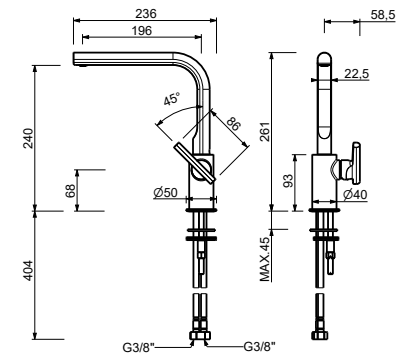

Mitigeur évier monotrou

- entraxe bec 19,5 cm
- manette
- bec orientable
- limiteur de débit 8 l/min à 3 bar
- flexibles d'alimentation
- SANS VIDAGE

Matt Gun Metal PVD
Matt British Gold PVD
Deep Black PVD

67 P5 J355F
67 P6 J355F
67 S1 J355F