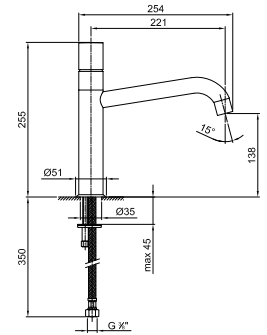

- entraxe bec 22 cm
- manette
- limiteur de débit 8 l/min à 3 bar
- flexibles d'alimentation
- SANS VIDAGE

Chromé

50 02 1651F

1852F

Mitigeur évier monotrou

- entraxe bec 18,5 cm
- manette
- bec orientable
- douchette extractible mono-jet
- limiteur de débit 8 l/min à 3 bar
- flexibles d'alimentation
- SANS VIDAGE

Deep Black PVD

42 S1 1852F

Mokka PVD

42 S5 1852F

1855F

Mitigeur évier monotrou

- entraxe bec 17,5 cm
- manette
- bec orientable
- limiteur de débit 8 l/min à 3 bar
- flexibles d'alimentation
- SANS VIDAGE

Chromé