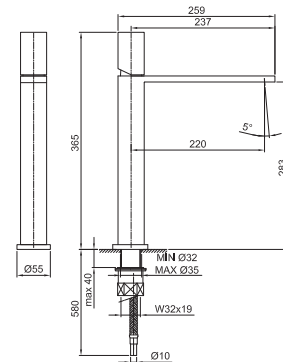

3051F

lead ϕ free

Mitigeur évier monotrou

- entraxe bec 24 cm
- manette
- limiteur de débit 8 l/min à 3 bar
- flexibles d'alimentation
- SANS VIDAGE

Chromé	31 02 3051F
Polished Nickel PVD	31 95 3051F
Matt Gun Metal PVD	31 P5 3051F
Matt British Gold PVD	31 P6 3051F
Matt Copper PVD	31 P9 3051F
Deep Black PVD	31 S1 3051F
Pure Brass PVD	31 Q7 3051F
Raw Metal PVD	31 Q8 3051F
Acier Brossé	31 93 3051F