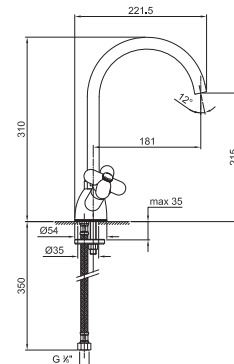

R151

lead \emptyset free

Mélangeur évier

- **entraxe bec 21,5 cm**
- manettes
- bec orientable
- douchette extractible séparée mono-jet avec bouton d'activation
- 4 trous
- limiteur de débit 8 l/min à 3 bar
- tête céramique 90°
- flexibles d'alimentation
- SANS VIDAGE

3051F

lead ϕ free**Mitigeur évier monotrou**

- entraxe bec 24 cm
- manette
- limiteur de débit 8 l/min à 3 bar
- flexibles d'alimentation
- SANS VIDAGE

Chromé	31 02 3051F
Polished Nickel PVD	31 95 3051F
Matt Gun Metal PVD	31 P5 3051F
Matt British Gold PVD	31 P6 3051F
Matt Copper PVD	31 P9 3051F
Deep Black PVD	31 S1 3051F
Pure Brass PVD	31 Q7 3051F
Raw Metal PVD	31 Q8 3051F
Acier Brossé	31 93 3051F

I BALOCCHI

0550F

**Mélangeur évier monotrou**

- entraxe bec 18 cm
- manettes
- bec orientable
- limiteur de débit 8 l/min à 3 bar
- flexibles d'alimentation
- SANS VIDAGE

Noir Mat	60 13 0550F
Blanc Mat	60 29 0550F
Rouge - Chromé	60 06 0550F02
Couleur RAL sur requête *	60 _ 0550F

SAILING

J051

lead ϕ free**Mélangeur évier**

- entraxe bec 15 cm
- manettes
- bec orientable
- douchette extractible séparée mono-jet avec bouton d'activation
- 4 trous
- limiteur de débit 8 l/min à 3 bar
- tête céramique 90°
- flexibles d'alimentation
- SANS VIDAGE