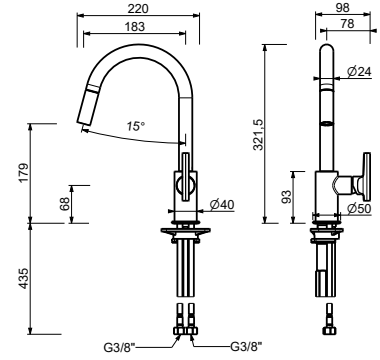

I BALOCCHI

0550F

**Mélangeur évier monotrou**

- entraxe bec 18 cm
- manettes
- bec orientable
- limiteur de débit 8 l/min à 3 bar
- flexibles d'alimentation
- SANS VIDAGE

Noir Mat	60 13 0550F
Blanc Mat	60 29 0550F
Rouge - Chromé	60 06 0550F02
Couleur RAL sur requête *	60 _ 0550F

SAILING

J051

lead ϕ free**Mélangeur évier**

- entraxe bec 15 cm
- manettes
- bec orientable
- douchette extractible séparée mono-jet avec bouton d'activation
- 4 trous
- limiteur de débit 8 l/min à 3 bar
- tête céramique 90°
- flexibles d'alimentation
- SANS VIDAGE

Matt Gun Metal PVD	67 P5 J051
Matt British Gold PVD	67 P6 J051
Deep Black PVD	67 S1 J051

J352Flead ϕ free**Mitigeur évier monotrou**

- entraxe bec 18,5 cm
- manette
- bec orientable
- douchette extractible mono-jet
- limiteur de débit 8 l/min à 3 bar
- flexibles d'alimentation
- SANS VIDAGE

Matt Gun Metal PVD
 Matt British Gold PVD
 Deep Black PVD

67 P5 J352F
 67 P6 J352F
 67 S1 J352F

**J355F**lead ϕ free**Mitigeur évier monotrou**

- entraxe bec 19,5 cm
- manette
- bec orientable
- limiteur de débit 8 l/min à 3 bar
- flexibles d'alimentation
- SANS VIDAGE