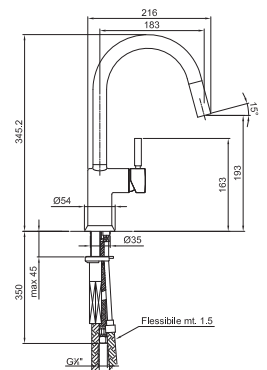

- entraxe bec 22 cm
- manette
- limiteur de débit 8 l/min à 3 bar
- flexibles d'alimentation
- SANS VIDAGE

Chromé

50 02 1651F

1852F

Mitigeur évier monotrou

- entraxe bec 18,5 cm
- manette
- bec orientable
- douchette extractible mono-jet
- limiteur de débit 8 l/min à 3 bar
- flexibles d'alimentation
- SANS VIDAGE