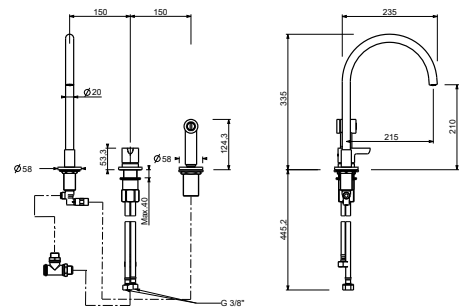

42 S1 1855F

Mokka PVD

42 S5 1855F

R051

lead \emptyset free

Mélangeur évier

- **entraxe bec 21,5 cm**
- manettes
- bec orientable
- douchette extractible séparée mono-jet avec bouton d'activation
- 4 trous
- limiteur de débit 8 l/min à 3 bar
- tête céramique 90°
- flexibles d'alimentation
- SANS VIDAGE

R551

lead \emptyset free

Mélangeur évier 3 trous

- **entraxe bec 21,5 cm**
- manette
- bec orientable
- douchette extractible séparée mono-jet avec bouton d'activation
- 3 trous
- limiteur de débit 8 l/min à 3 bar
- flexibles d'alimentation
- SANS VIDAGE

R151

lead \emptyset free

Mélangeur évier

- **entraxe bec 21,5 cm**
- manettes
- bec orientable
- douchette extractible séparée mono-jet avec bouton d'activation
- 4 trous
- limiteur de débit 8 l/min à 3 bar
- tête céramique 90°
- flexibles d'alimentation
- SANS VIDAGE