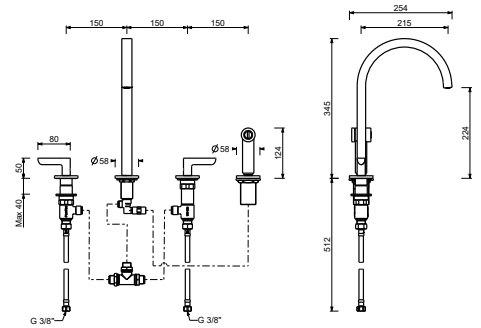

R151

lead \emptyset free

Küchenmischer

- **Achsabstand Auslauf 21,5 cm**
- Griffe
- Schwenkauslauf
- Herausziehbare Handbrause, einzeln, einstrahlig, mit Aktivierungstaste
- 4-Loch
- Wasserdurchflussbegrenzer auf 8 l/min bei 3 bar
- 90° Keramikventil
- Versorgungsleitung/schläuche
- OHNE ABLAUF

3051Flead ϕ free**1-Loch-Küchenmischer**

- Achsabstand Auslauf 24 cm
- Griff
- Wasserdurchflussbegrenzer auf 8 l/min bei 3 bar
- Versorgungsleitung/schläuche
- OHNE ABLAUF

Chrom	31 02 3051F
Polished Nickel PVD	31 95 3051F
Matt Gun Metal PVD	31 P5 3051F
Matt British Gold PVD	31 P6 3051F
Matt Copper PVD	31 P9 3051F
Deep Black PVD	31 S1 3051F
Pure Brass PVD	31 Q7 3051F
Raw Metal PVD	31 Q8 3051F
Edelstahl gebürstet	31 93 3051F

I BALOCCHI

0550F**1-Loch-Küchenmischer**

- Achsabstand Auslauf 18 cm
- Griffe
- Schwenkauslauf
- Wasserdurchflussbegrenzer auf 8 l/min bei 3 bar
- Versorgungsleitung/schläuche
- OHNE ABLAUF

Schwarz matt	60 13 0550F
Weiß matt	60 29 0550F
Rot - Chrom	60 06 0550F02
Farbe RAL auf Anfrage *	60 _ 0550F