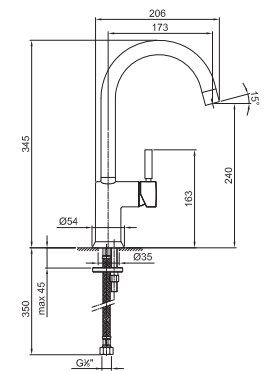

- Achsabstand Auslauf 22 cm
- Griff
- Wasserdurchflussbegrenzer auf 8 l/min bei 3 bar
- Versorgungsleitung/schläuche
- OHNE ABLAUF

Chrom

50 02 1651F

1852F

1-Loch-Küchenmischer

- Achsabstand Auslauf 18,5 cm
- Griff
- Schwenkauslauf
- herausziehbare Handbrause, einstrahlig
- Wasserdurchflussbegrenzer auf 8 l/min bei 3 bar
- Versorgungsleitung/schläuche
- OHNE ABLAUF

Deep Black PVD

42 S1 1852F

Mokka PVD

42 S5 1852F

1855F

1-Loch-Küchenmischer

- Achsabstand Auslauf 17,5 cm
- Griff
- Schwenkauslauf
- Wasserdurchflussbegrenzer auf 8 l/min bei 3 bar
- Versorgungsleitung/schläuche
- OHNE ABLAUF