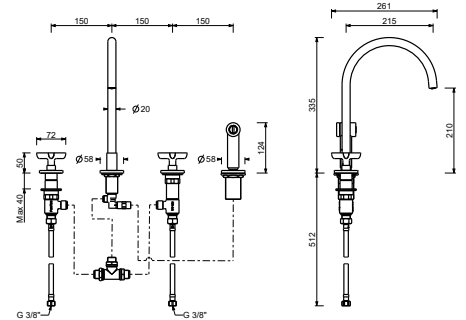

Deep Black PVD

42 S1 1855F

Mokka PVD

42 S5 1855F

R051

lead \emptyset free

Küchenmischer

- **Achsabstand Auslauf 21,5 cm**
- Griffe
- Schwenkauslauf
- Herausziehbare Handbrause, einzeln, einstrahlig, mit Aktivierungstaste
- 4-Loch
- Wasserdurchflussbegrenzer auf 8 l/min bei 3 bar
- 90° Keramikventil
- Versorgungsleitung/schläuche
- OHNE ABLAUF

R551

lead \emptyset free

3-Loch-Küchenmischer

- **Achsabstand Auslauf 21,5 cm**
- Griff
- Schwenkauslauf
- Herausziehbare Handbrause, einzeln, einstrahlig, mit Aktivierungstaste
- 3-Loch
- Wasserdurchflussbegrenzer auf 8 l/min bei 3 bar
- Versorgungsleitung/schläuche
- OHNE ABLAUF