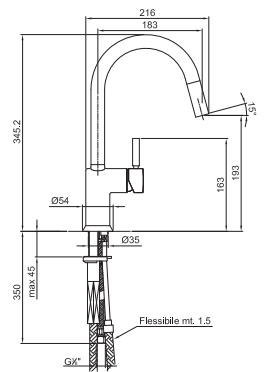

- Achsabstand Auslauf 22 cm
- Griff
- Wasserdurchflussbegrenzer auf 8 l/min bei 3 bar
- Versorgungsleitung/schläuche
- OHNE ABLAUF

Chrom

50 02 1651F

1852F

1-Loch-Küchenmischer

- Achsabstand Auslauf 18,5 cm
- Griff
- Schwenkauslauf
- herausziehbare Handbrause, einstrahlig
- Wasserdurchflussbegrenzer auf 8 l/min bei 3 bar
- Versorgungsleitung/schläuche
- OHNE ABLAUF