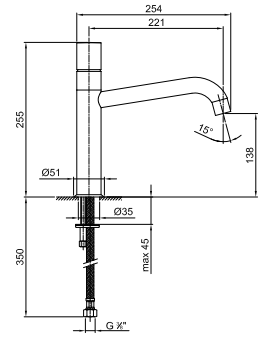

- Achsabstand Auslauf 22 cm
- Griff
- Wasserdurchflussbegrenzer auf 8 l/min bei 3 bar
- Versorgungsleitung/schläuche
- OHNE ABLAUF

Chrom

50 02 1651F

1852F

1-Loch-Küchenmischer

- Achsabstand Auslauf 18,5 cm
- Griff
- Schwenkauslauf
- herausziehbare Handbrause, einstrahlig
- Wasserdurchflussbegrenzer auf 8 l/min bei 3 bar
- Versorgungsleitung/schläuche
- OHNE ABLAUF

Deep Black PVD

42 S1 1852F

Mokka PVD

42 S5 1852F

1855F

1-Loch-Küchenmischer

- Achsabstand Auslauf 17,5 cm
- Griff
- Schwenkauslauf
- Wasserdurchflussbegrenzer auf 8 l/min bei 3 bar
- Versorgungsleitung/schläuche
- OHNE ABLAUF