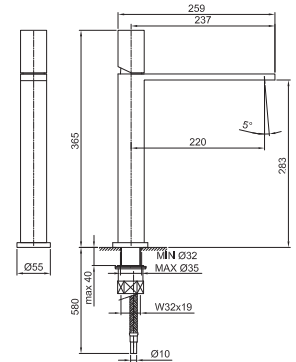

3051F

lead ϕ free

1-Loch-Küchenmischer

- Achsabstand Auslauf 24 cm
- Griff
- Wasserdurchflussbegrenzer auf 8 l/min bei 3 bar
- Versorgungsleitung/schläuche
- OHNE ABLAUF

Chrom	31 02 3051F
Polished Nickel PVD	31 95 3051F
Matt Gun Metal PVD	31 P5 3051F
Matt British Gold PVD	31 P6 3051F
Matt Copper PVD	31 P9 3051F
Deep Black PVD	31 S1 3051F
Pure Brass PVD	31 Q7 3051F
Raw Metal PVD	31 Q8 3051F
Edelstahl gebürstet	31 93 3051F