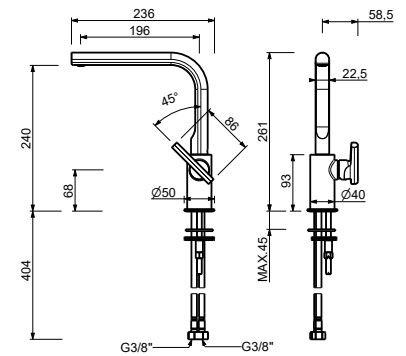

1-Loch-Küchenmischer

- Achsabstand Auslauf 19,5 cm
- Griff
- Schwenkauslauf
- Wasserdurchflussbegrenzer auf 8 l/min bei 3 bar
- Versorgungsleitung/schläuche
- OHNE ABLAUF

Matt Gun Metal PVD
Matt British Gold PVD
Deep Black PVD

67 P5 J355F
67 P6 J355F
67 S1 J355F