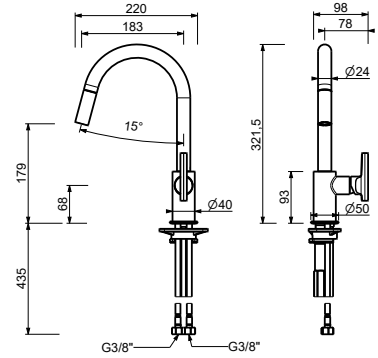

I BALOCCHI

0550F**1-Loch-Küchenmischer**

- Achsabstand Auslauf 18 cm
- Griffe
- Schwenkauslauf
- Wasserdurchflussbegrenzer auf 8 l/min bei 3 bar
- Versorgungsleitung/schläuche
- OHNE ABLAUF

Schwarz matt	60 13 0550F
Weiß matt	60 29 0550F
Rot - Chrom	60 06 0550F02
Farbe RAL auf Anfrage *	60 _ 0550F

SAILING

J051lead ϕ free**Küchenmischer**

- Achsabstand Auslauf 15 cm
- Griffe
- Schwenkauslauf
- Herausziehbare Handbrause, einzeln, einstrahlig, mit Aktivierungstaste
- 4-Loch
- Wasserdurchflussbegrenzer auf 8 l/min bei 3 bar
- 90° Keramikventil
- Versorgungsleitung/schläuche
- OHNE ABLAUF

Matt Gun Metal PVD	67 P5 J051
Matt British Gold PVD	67 P6 J051
Deep Black PVD	67 S1 J051

J352Flead \varnothing free**1-Loch-Küchenmischer**

- Achsabstand Auslauf 18,5 cm
- Griff
- Schwenkauslauf
- herausziehbare Handbrause, einstrahlig
- Wasserdurchflussbegrenzer auf 8 l/min bei 3 bar
- Versorgungsleitung/schläuche
- OHNE ABLAUF

Matt Gun Metal PVD
 Matt British Gold PVD
 Deep Black PVD

67 P5 J352F
 67 P6 J352F
 67 S1 J352F

**J355F**lead \varnothing free**1-Loch-Küchenmischer**

- Achsabstand Auslauf 19,5 cm
- Griff
- Schwenkauslauf
- Wasserdurchflussbegrenzer auf 8 l/min bei 3 bar
- Versorgungsleitung/schläuche
- OHNE ABLAUF