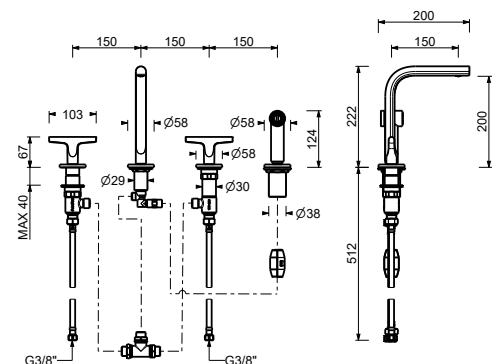

3051Flead ϕ free**1-Loch-Küchenmischer**

- Achsabstand Auslauf 24 cm
- Griff
- Wasserdurchflussbegrenzer auf 8 l/min bei 3 bar
- Versorgungsleitung/schläuche
- OHNE ABLAUF

Chrom	31 02 3051F
Polished Nickel PVD	31 95 3051F
Matt Gun Metal PVD	31 P5 3051F
Matt British Gold PVD	31 P6 3051F
Matt Copper PVD	31 P9 3051F
Deep Black PVD	31 S1 3051F
Pure Brass PVD	31 Q7 3051F
Raw Metal PVD	31 Q8 3051F
Edelstahl gebürstet	31 93 3051F

I BALOCCHI

0550F**1-Loch-Küchenmischer**

- Achsabstand Auslauf 18 cm
- Griffe
- Schwenkauslauf
- Wasserdurchflussbegrenzer auf 8 l/min bei 3 bar
- Versorgungsleitung/schläuche
- OHNE ABLAUF

Schwarz matt	60 13 0550F
Weiß matt	60 29 0550F
Rot - Chrom	60 06 0550F02
Farbe RAL auf Anfrage *	60 _ 0550F

SAILING

J051lead ϕ free**Küchenmischer**

- Achsabstand Auslauf 15 cm
- Griffe
- Schwenkauslauf
- Herausziehbare Handbrause, einzeln, einstrahlig, mit Aktivierungstaste
- 4-Loch
- Wasserdurchflussbegrenzer auf 8 l/min bei 3 bar
- 90° Keramikventil
- Versorgungsleitung/schläuche
- OHNE ABLAUF

Matt Gun Metal PVD	67 P5 J051
Matt British Gold PVD	67 P6 J051
Deep Black PVD	67 S1 J051

J352Flead \varnothing free**1-Loch-Küchenmischer**

- Achsabstand Auslauf 18,5 cm
- Griff
- Schwenkauslauf
- herausziehbare Handbrause, einstrahlig
- Wasserdurchflussbegrenzer auf 8 l/min bei 3 bar
- Versorgungsleitung/schläuche
- OHNE ABLAUF