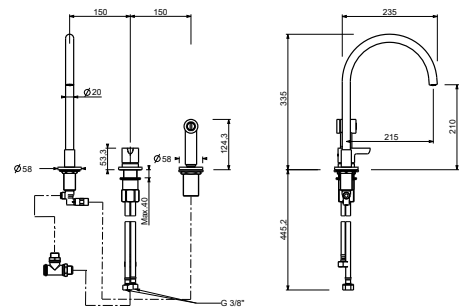

Deep Black PVD

42 S1 1855F

Mokka PVD

42 S5 1855F

R051

lead \emptyset free

Küchenmischer

- **Achsabstand Auslauf 21,5 cm**
- Griffe
- Schwenkauslauf
- Herausziehbare Handbrause, einzeln, einstrahlig, mit Aktivierungstaste
- 4-Loch
- Wasserdurchflussbegrenzer auf 8 l/min bei 3 bar
- 90° Keramikventil
- Versorgungsleitung/schläuche
- OHNE ABLAUF

R551

lead \emptyset free

3-Loch-Küchenmischer

- **Achsabstand Auslauf 21,5 cm**
- Griff
- Schwenkauslauf
- Herausziehbare Handbrause, einzeln, einstrahlig, mit Aktivierungstaste
- 3-Loch
- Wasserdurchflussbegrenzer auf 8 l/min bei 3 bar
- Versorgungsleitung/schläuche
- OHNE ABLAUF