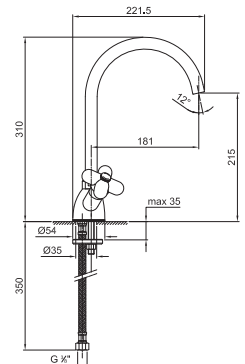

3051Flead ϕ free**1-Loch-Küchenmischer**

- Achsabstand Auslauf 24 cm
- Griff
- Wasserdurchflussbegrenzer auf 8 l/min bei 3 bar
- Versorgungsleitung/schläuche
- OHNE ABLAUF

Chrom	31 02 3051F
Polished Nickel PVD	31 95 3051F
Matt Gun Metal PVD	31 P5 3051F
Matt British Gold PVD	31 P6 3051F
Matt Copper PVD	31 P9 3051F
Deep Black PVD	31 S1 3051F
Pure Brass PVD	31 Q7 3051F
Raw Metal PVD	31 Q8 3051F
Edelstahl gebürstet	31 93 3051F

I BALOCCHI

0550F**1-Loch-Küchenmischer**

- Achsabstand Auslauf 18 cm
- Griffe
- Schwenkauslauf
- Wasserdurchflussbegrenzer auf 8 l/min bei 3 bar
- Versorgungsleitung/schläuche
- OHNE ABLAUF

Schwarz matt	60 13 0550F
Weiß matt	60 29 0550F
Rot - Chrom	60 06 0550F02
Farbe RAL auf Anfrage *	60 _ 0550F