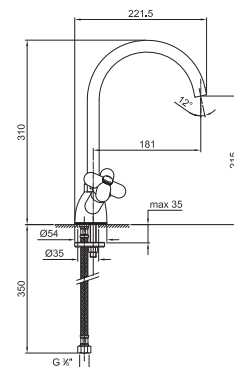

I BALOCCHI

0550F

Gruppo livello cucina monoforo

- interasse bocca 18 cm
- maniglie
- bocca girevole
- limitatore di portata 8 l/min a 3 bar
- flessibili di alimentazione
- SENZA SCARICO

Nero Opaco	60 13 0550F
Bianco Opaco	60 29 0550F
Rosso - Cromo	60 06 0550F02
Colore RAL a scelta *	60 _ 0550F

SAILING

J051

lead ϕ free

Gruppo livello cucina

- interasse bocca 15 cm
- maniglie
- bocca girevole
- doccetta estraibile separata monogetto con pulsante di attivazione
- 4 fori
- limitatore di portata 8 l/min a 3 bar
- vitone ceramico 90°
- flessibili di alimentazione
- SENZA SCARICO