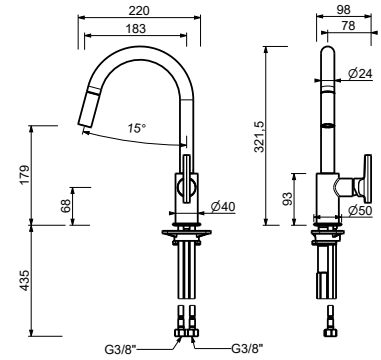

I BALOCCHI

0550F

Gruppo livello cucina monoforo

- interasse bocca 18 cm
- maniglie
- bocca girevole
- limitatore di portata 8 l/min a 3 bar
- flessibili di alimentazione
- SENZA SCARICO

Nero Opaco	60 13 0550F
Bianco Opaco	60 29 0550F
Rosso - Cromo	60 06 0550F02
Colore RAL a scelta *	60 _ 0550F

SAILING

J051

lead ϕ free

Gruppo livello cucina

- interasse bocca 15 cm
- maniglie
- bocca girevole
- doccetta estraibile separata monogetto con pulsante di attivazione
- 4 fori
- limitatore di portata 8 l/min a 3 bar
- vitone ceramico 90°
- flessibili di alimentazione
- SENZA SCARICO

Matt Gun Metal PVD	67 P5 J051
Matt British Gold PVD	67 P6 J051
Deep Black PVD	67 S1 J051

J352Flead ϕ free**Miscelatore lavello cucina monoforo**

- interasse bocca 18,5 cm
- maniglia
- bocca girevole
- doccetta estraibile monogetto
- limitatore di portata 8 l/min a 3 bar
- flessibili di alimentazione
- SENZA SCARICO

Matt Gun Metal PVD
 Matt British Gold PVD
 Deep Black PVD

67 P5 J352F
 67 P6 J352F
 67 S1 J352F

**J355F**lead ϕ free**Miscelatore lavello cucina monoforo**

- interasse bocca 19,5 cm
- maniglia
- bocca girevole
- limitatore di portata 8 l/min a 3 bar
- flessibili di alimentazione
- SENZA SCARICO