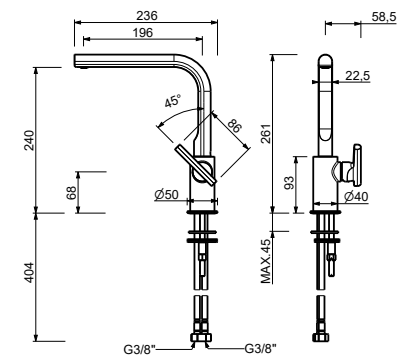

Miscelatore lavello cucina monoforo

- interasse bocca 19,5 cm
- maniglia
- bocca girevole
- limitatore di portata 8 l/min a 3 bar
- flessibili di alimentazione
- SENZA SCARICO

Matt Gun Metal PVD
Matt British Gold PVD
Deep Black PVD

67 P5 J355F
67 P6 J355F
67 S1 J355F