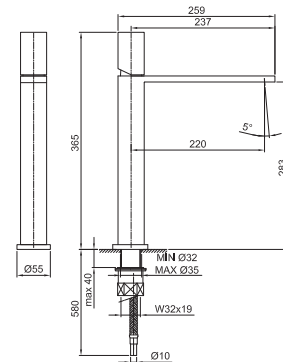

3051F

lead ϕ free

Miscelatore livello cucina monoforo

- interasse bocca 24 cm
- maniglia
- limitatore di portata 8 l/min a 3 bar
- flessibili di alimentazione
- SENZA SCARICO

Cromo	31 02 3051F
Polished Nickel PVD	31 95 3051F
Matt Gun Metal PVD	31 P5 3051F
Matt British Gold PVD	31 P6 3051F
Matt Copper PVD	31 P9 3051F
Deep Black PVD	31 S1 3051F
Pure Brass PVD	31 Q7 3051F
Raw Metal PVD	31 Q8 3051F
Acciaio spazzolato	31 93 3051F