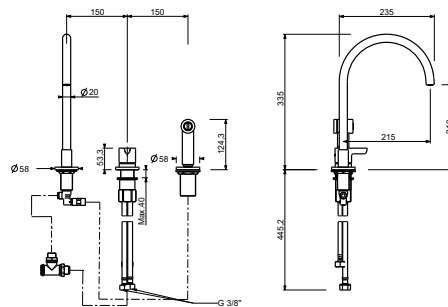

R051

lead ϕ free

Gruppo livello cucina

- interasse bocca 21,5 cm
- maniglie
- bocca girevole
- doccetta estraibile separata monogetto con pulsante di attivazione
- 4 fori
- limitatore di portata 8 l/min a 3 bar
- vitone ceramico 90°
- flessibili di alimentazione
- SENZA SCARICO

R551

lead ϕ free

Miscelatore livello cucina tre fori

- interasse bocca 21,5 cm
- maniglia
- bocca girevole
- doccetta estraibile separata monogetto con pulsante di attivazione
- 3 fori
- limitatore di portata 8 l/min a 3 bar
- flessibili di alimentazione
- SENZA SCARICO