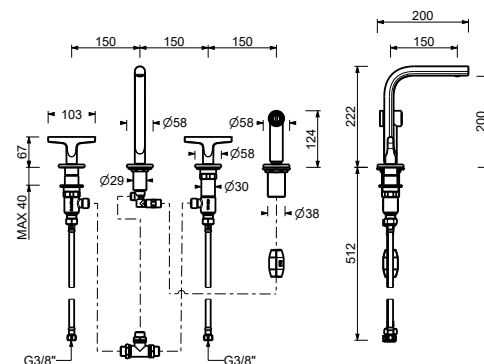

I BALOCCHI

0550F

Gruppo livello cucina monoforo

- interasse bocca 18 cm
- maniglie
- bocca girevole
- limitatore di portata 8 l/min a 3 bar
- flessibili di alimentazione
- SENZA SCARICO

Nero Opaco	60 13 0550F
Bianco Opaco	60 29 0550F
Rosso - Cromo	60 06 0550F02
Colore RAL a scelta *	60 _ 0550F

SAILING

J051

lead ϕ free

Gruppo livello cucina

- interasse bocca 15 cm
- maniglie
- bocca girevole
- doccetta estraibile separata monogetto con pulsante di attivazione
- 4 fori
- limitatore di portata 8 l/min a 3 bar
- vitone ceramico 90°
- flessibili di alimentazione
- SENZA SCARICO

Matt Gun Metal PVD	67 P5 J051
Matt British Gold PVD	67 P6 J051
Deep Black PVD	67 S1 J051

J352Flead ϕ free**Miscelatore lavello cucina monoforo**

- interasse bocca 18,5 cm
- maniglia
- bocca girevole
- doccetta estraibile monogetto
- limitatore di portata 8 l/min a 3 bar
- flessibili di alimentazione
- SENZA SCARICO

Matt Gun Metal PVD
 Matt British Gold PVD
 Deep Black PVD

67 P5 J352F
 67 P6 J352F
 67 S1 J352F

**J355F**lead ϕ free**Miscelatore lavello cucina monoforo**

- interasse bocca 19,5 cm
- maniglia
- bocca girevole
- limitatore di portata 8 l/min a 3 bar
- flessibili di alimentazione
- SENZA SCARICO