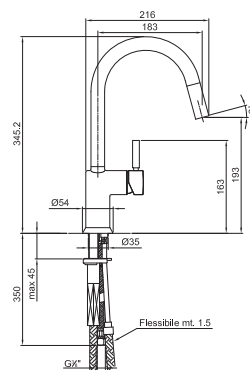

- interasse bocca 22 cm
- maniglia
- limitatore di portata 8 l/min a 3 bar
- flessibili di alimentazione
- SENZA SCARICO

Cromo

50 02 1651F

1852F

Miscelatoreavello cucina monoforo

- interasse bocca 18,5 cm
- maniglia
- bocca girevole
- doccetta estraibile monogetto
- limitatore di portata 8 l/min a 3 bar
- flessibili di alimentazione
- SENZA SCARICO

R051

lead ϕ free

Gruppo livello cucina

- interasse bocca 21,5 cm
- maniglie
- bocca girevole
- doccetta estraibile separata monogetto con pulsante di attivazione
- 4 fori
- limitatore di portata 8 l/min a 3 bar
- vitone ceramico 90°
- flessibili di alimentazione
- SENZA SCARICO