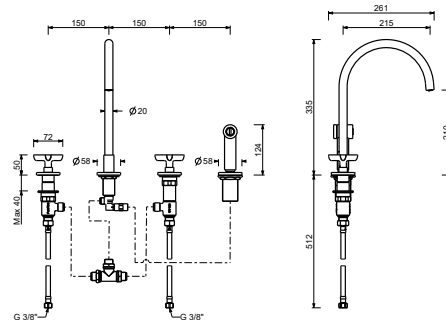

1855F

Miscelatoreavello cucina monoforo

- interasse bocca 17,5 cm
- maniglia
- bocca girevole
- limitatore di portata 8 l/min a 3 bar
- flessibili di alimentazione
- SENZA SCARICO

- | | |
|-----------------------|-------------|
| Cromo | 42 02 1855F |
| Matt Gun Metal PVD | 42 P5 1855F |
| Matt British Gold PVD | 42 P6 1855F |
| Matt Copper PVD | 42 P9 1855F |
| Deep Black PVD | 42 S1 1855F |
| Mokka PVD | 42 S5 1855F |

R051

lead ϕ free

Gruppo livello cucina

- interasse bocca 21,5 cm
- maniglie
- bocca girevole
- doccetta estraibile separata monogetto con pulsante di attivazione
- 4 fori
- limitatore di portata 8 l/min a 3 bar
- vitone ceramico 90°
- flessibili di alimentazione
- SENZA SCARICO

R551

lead ϕ free

Miscelatore livello cucina tre fori

- interasse bocca 21,5 cm
- maniglia
- bocca girevole
- doccetta estraibile separata monogetto con pulsante di attivazione
- 3 fori
- limitatore di portata 8 l/min a 3 bar
- flessibili di alimentazione
- SENZA SCARICO