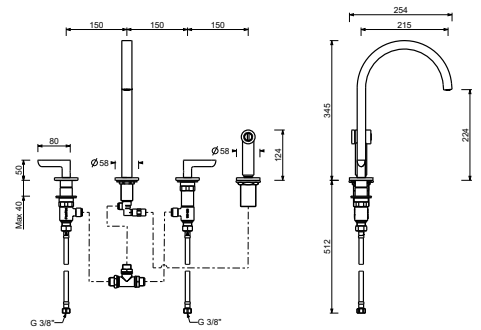

R151

lead ϕ free

Gruppo lavello cucina

- interasse bocca 21,5 cm
- maniglie
- bocca girevole
- doccetta estraibile separata monogetto con pulsante di attivazione
- 4 fori
- limitatore di portata 8 l/min a 3 bar
- vitone ceramico 90°
- flessibili di alimentazione
- SENZA SCARICO

3051F

lead ϕ free

Miscelatore livello cucina monoforo

- interasse bocca 24 cm
- maniglia
- limitatore di portata 8 l/min a 3 bar
- flessibili di alimentazione
- SENZA SCARICO

Cromo	31 02 3051F
Polished Nickel PVD	31 95 3051F
Matt Gun Metal PVD	31 P5 3051F
Matt British Gold PVD	31 P6 3051F
Matt Copper PVD	31 P9 3051F
Deep Black PVD	31 S1 3051F
Pure Brass PVD	31 Q7 3051F
Raw Metal PVD	31 Q8 3051F
Acciaio spazzolato	31 93 3051F