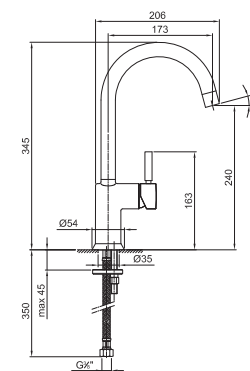

1855F

Miscelatoreavello cucina monoforo

- interasse bocca 17,5 cm
- maniglia
- bocca girevole
- limitatore di portata 8 l/min a 3 bar
- flessibili di alimentazione
- SENZA SCARICO