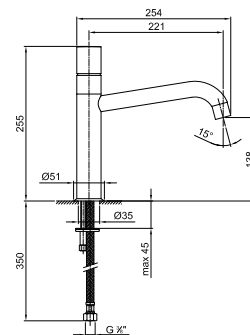

- interasse bocca 22 cm
- maniglia
- limitatore di portata 8 l/min a 3 bar
- flessibili di alimentazione
- SENZA SCARICO

Cromo

50 02 1651F

1852F

Miscelatoreavello cucina monoforo

- interasse bocca 18,5 cm
- maniglia
- bocca girevole
- doccetta estraibile monogetto
- limitatore di portata 8 l/min a 3 bar
- flessibili di alimentazione
- SENZA SCARICO

R051

lead ϕ free

Gruppo livello cucina

- interasse bocca 21,5 cm
- maniglie
- bocca girevole
- doccetta estraibile separata monogetto con pulsante di attivazione
- 4 fori
- limitatore di portata 8 l/min a 3 bar
- vitone ceramico 90°
- flessibili di alimentazione
- SENZA SCARICO