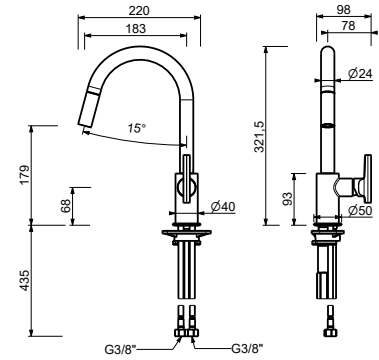

I BALOCCHI

0550F

Monobloc cocina

- distancia a chorro 18 cm
- manetas
- caño giratorio
- limitador de caudal 8 l/m a 3 bar
- flexos de alimentación
- SIN DESAGÜE

| | |
|-----------------------|---------------|
| Negro Opaco | 60 13 0550F |
| Blanco Opaco | 60 29 0550F |
| Rojo - Cromo | 60 06 0550F02 |
| Opción de color RAL * | 60 _ 0550F |

SAILING

J051

lead ϕ free

Batería cocina

- distancia a chorro 15 cm
- manetas
- caño giratorio
- teleducha extraíble monojet con apertura/cierre incorporada
- 4 agujeros
- limitador de caudal 8 l/m a 3 bar
- cartucho cerámico 90°
- flexos de alimentación
- SIN DESAGÜE

| | |
|-----------------------|------------|
| Matt Gun Metal PVD | 67 P5 J051 |
| Matt British Gold PVD | 67 P6 J051 |
| Deep Black PVD | 67 S1 J051 |

J352Flead ϕ free**Monomando cocina**

- distancia a chorro 18,5 cm
- maneta
- caño giratorio
- teleducha extraíble monojet
- limitador de caudal 8 l/m a 3 bar
- flexos de alimentación
- SIN DESAGÜE

Matt Gun Metal PVD
 Matt British Gold PVD
 Deep Black PVD

67 P5 J352F
 67 P6 J352F
 67 S1 J352F

**J355F**lead ϕ free**Monomando cocina**

- distancia a chorro 19,5 cm
- maneta
- caño giratorio
- limitador de caudal 8 l/m a 3 bar
- flexos de alimentación
- SIN DESAGÜE