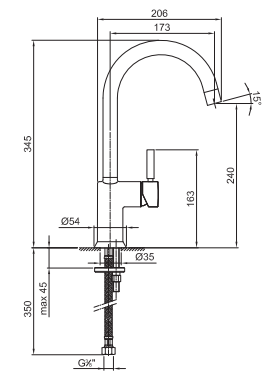

Deep Black PVD

42 S1 1852F

Mokka PVD

42 S5 1852F

1855F

Monomando cocina

- distancia a chorro 17,5 cm
- maneta
- caño giratorio
- limitador de caudal 8 l/m a 3 bar
- flexos de alimentación
- SIN DESAGÜE

Cromo