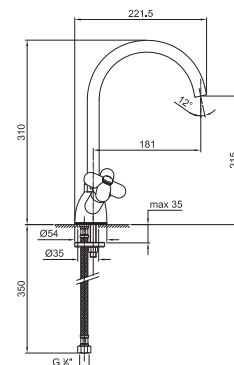

I BALOCCHI

0550F

Monobloc cocina

- distancia a chorro 18 cm
- manetas
- caño giratorio
- limitador de caudal 8 l/m a 3 bar
- flexos de alimentación
- SIN DESAGÜE

| | |
|-----------------------|---------------|
| Negro Opaco | 60 13 0550F |
| Blanco Opaco | 60 29 0550F |
| Rojo - Cromo | 60 06 0550F02 |
| Opción de color RAL * | 60 _ 0550F |

SAILING

J051

lead ϕ free

Batería cocina

- distancia a chorro 15 cm
- manetas
- caño giratorio
- teleducha extraíble monojet con apertura/cierre incorporada
- 4 agujeros
- limitador de caudal 8 l/m a 3 bar
- cartucho cerámico 90°
- flexos de alimentación
- SIN DESAGÜE