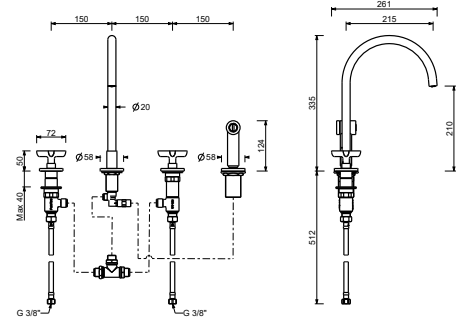

42 S1 1855F

Mokka PVD

42 S5 1855F

R051

lead ϕ free

Batería cocina

- distancia a chorro 21,5 cm
- manetas
- caño giratorio
- teleducha extraíble monojet con apertura/cierre incorporada
- 4 agujeros
- limitador de caudal 8 l/m a 3 bar
- cartucho cerámico 90°
- flexos de alimentación
- SIN DESAGÜE

R551

lead ϕ free

Bateria cocina 3 elementos

- distancia a chorro 21,5 cm
- maneta
- caño giratorio
- teleducha extraíble monojet con apertura/cierre incorporada
- 3 agujeros
- limitador de caudal 8 l/m a 3 bar
- flexos de alimentación
- SIN DESAGÜE