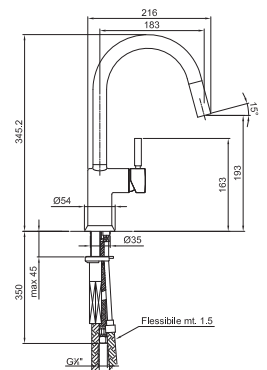

1651F

Monomando cocina

- distancia a chorro 22 cm
- maneta
- limitador de caudal 8 l/m a 3 bar
- flexos de alimentación
- SIN DESAGÜE

Cromo

50 02 1651F

1852F

Monomando cocina

- distancia a chorro 18,5 cm
- maneta
- caño giratorio
- teleducha extraíble monojet
- limitador de caudal 8 l/m a 3 bar
- flexos de alimentación
- SIN DESAGÜE