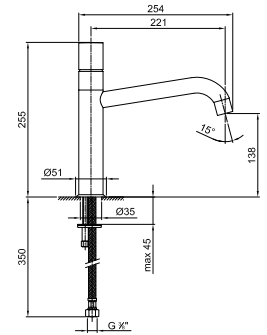

1651F

Monomando cocina

- distancia a chorro 22 cm
- maneta
- limitador de caudal 8 l/m a 3 bar
- flexos de alimentación
- SIN DESAGÜE

Cromo

50 02 1651F

1852F

Monomando cocina

- distancia a chorro 18,5 cm
- maneta
- caño giratorio
- teleducha extraíble monojet
- limitador de caudal 8 l/m a 3 bar
- flexos de alimentación
- SIN DESAGÜE