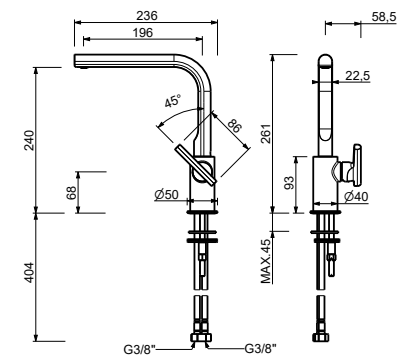

Monomando cocina

- distancia a chorro 19,5 cm
- maneta
- caño giratorio
- limitador de caudal 8 l/m a 3 bar
- flexos de alimentación
- SIN DESAGÜE

Matt Gun Metal PVD
Matt British Gold PVD
Deep Black PVD

67 P5 J355F
67 P6 J355F
67 S1 J355F