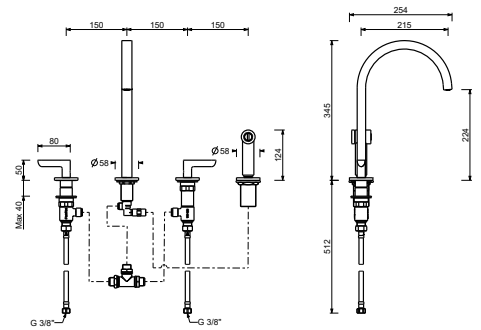

R151

lead $\emptyset$ free

Batería cocina

- distancia a chorro 21,5 cm
- manetas
- caño giratorio
- teleducha extraíble monojet con apertura/cierre incorporada
- 4 agujeros
- limitador de caudal 8 l/m a 3 bar
- cartucho cerámico 90°
- flexos de alimentación
- SIN DESAGÜE

Cromo	53 02 R151
Negro Opaco	53 13 R151
Polished Nickel PVD	53 95 R151
Matt Gun Metal PVD	53 P5 R151
Matt British Gold PVD	53 P6 R151
Matt Copper PVD	53 P9 R151
Pure Brass PVD	53 Q7 R151
Raw Metal PVD	53 Q8 R151