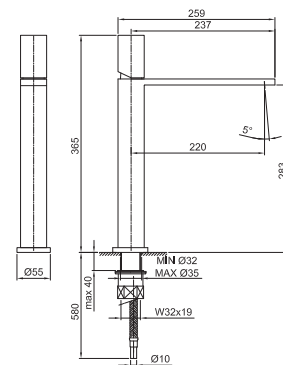

I BALOCCHI

0550F

Monobloc cocina

- distancia a chorro 18 cm
- manetas
- caño giratorio
- limitador de caudal 8 l/m a 3 bar
- flexos de alimentación
- SIN DESAGÜE

| | |
|-----------------------|---------------|
| Negro Opaco | 60 13 0550F |
| Blanco Opaco | 60 29 0550F |
| Rojo - Cromo | 60 06 0550F02 |
| Opción de color RAL * | 60 _ 0550F |