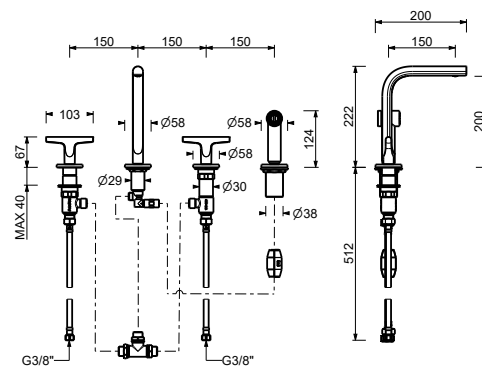

3051F

lead ϕ free

Monomando cocina

- distancia a chorro 24 cm
- maneta
- limitador de caudal 8 l/m a 3 bar
- flexos de alimentación
- SIN DESAGÜE

| | |
|------------------------|--------------------|
| Cromo | 31 02 3051F |
| Polished Nickel PVD | 31 95 3051F |
| Matt Gun Metal PVD | 31 P5 3051F |
| Matt British Gold PVD | 31 P6 3051F |
| Matt Copper PVD | 31 P9 3051F |
| Deep Black PVD | 31 S1 3051F |
| Pure Brass PVD | 31 Q7 3051F |
| Raw Metal PVD | 31 Q8 3051F |
| Acero Cepillado | 31 93 3051F |

I BALOCCHI

0550F

Monobloc cocina

- distancia a chorro 18 cm
- manetas
- caño giratorio
- limitador de caudal 8 l/m a 3 bar
- flexos de alimentación
- SIN DESAGÜE

| | |
|-----------------------|---------------|
| Negro Opaco | 60 13 0550F |
| Blanco Opaco | 60 29 0550F |
| Rojo - Cromo | 60 06 0550F02 |
| Opción de color RAL * | 60 _ 0550F |

SAILING

J051

lead ϕ free

Batería cocina

- distancia a chorro 15 cm
- manetas
- caño giratorio
- teleducha extraíble monojet con apertura/cierre incorporada
- 4 agujeros
- limitador de caudal 8 l/m a 3 bar
- cartucho cerámico 90°
- flexos de alimentación
- SIN DESAGÜE

| | |
|-----------------------|------------|
| Matt Gun Metal PVD | 67 P5 J051 |
| Matt British Gold PVD | 67 P6 J051 |
| Deep Black PVD | 67 S1 J051 |

J352Flead ϕ free**Monomando cocina**

- distancia a chorro 18,5 cm
- maneta
- caño giratorio
- teleducha extraíble monojet
- limitador de caudal 8 l/m a 3 bar
- flexos de alimentación
- SIN DESAGÜE