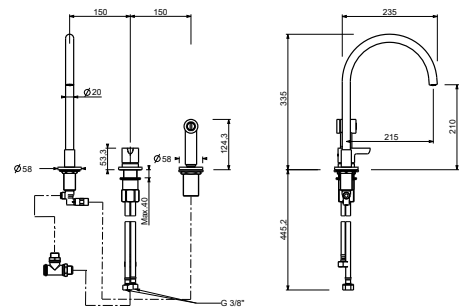

42 S1 1855F

Mokka PVD

42 S5 1855F

R051

lead ϕ free

Batería cocina

- distancia a chorro 21,5 cm
- manetas
- caño giratorio
- teleducha extraíble monojet con apertura/cierre incorporada
- 4 agujeros
- limitador de caudal 8 l/m a 3 bar
- cartucho cerámico 90°
- flexos de alimentación
- SIN DESAGÜE

R551

lead ϕ free

Bateria cocina 3 elementos

- distancia a chorro 21,5 cm
- maneta
- caño giratorio
- teleducha extraíble monojet con apertura/cierre incorporada
- 3 agujeros
- limitador de caudal 8 l/m a 3 bar
- flexos de alimentación
- SIN DESAGÜE