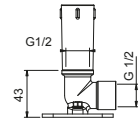

OPTIONNEL: Partie encastrée pour placoplâtre

W046

91 00 W046