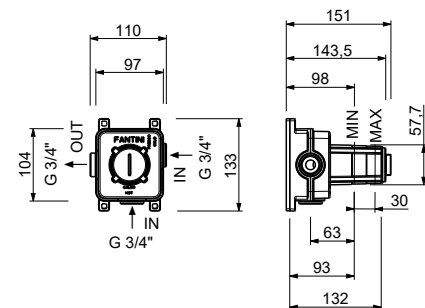

H500A

Piece Partie à encastrer

44 00 H500A