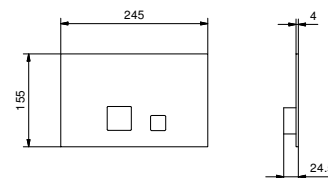

Plaque de déclenchement pour réservoir GEBERIT

- matériel de base : acier
- boutons à fleur
- avec boutons carrés
- sans fixations visibles

N.B. liste complète des finitions dans la section Articles Divers à la fin du Tarif

N.B. compatible UNIQUEMENT AVEC Geberit Sigma 8/Sigma 12