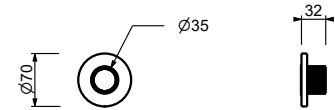

Robinet d'arrêt

- bouton ON/OFF avec réglage du débit **sérigraphie AUX**
- isolation acoustique
- pour installation horizontale et verticale
- entrées en 1/2"

H792B

Partie externe

Chromé	87 02 H792B
Polished Nickel PVD	87 95 H792B
Matt Gun Metal PVD	87 P5 H792B
Mokka PVD	87 S5 H792B
Brushed Steel Look PVD	87 92 H792B