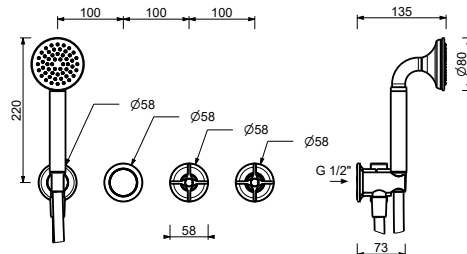

- **manette.4**
- sans bec
- inverseur **2 sorties** à rotation
- douchette FLORA
- prise d'eau avec support douchette
- flexible PVC 150 cm
- tête céramique 90°
- entrées en 1/2"

J617B

Partie externe

Chromé	76 02 J617B
Polished Nickel PVD	76 95 J617B
Matt Gun Metal PVD	76 P5 J617B
Mokka PVD	76 S5 J617B
Brushed Steel Look PVD	76 92 J617B