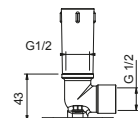

OPTIONNEL: Partie encastrée pour placoplâtre

W046

91 00 W046