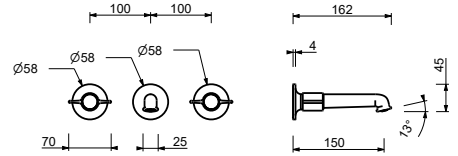

lead free

Mélangeur lavabo mural

- manettes .2
- entraxe bec 15 cm
- limiteur de débit 5 l/min à 3 bar
- tête céramique 90°
- entrées en 1/2"
- SANS VIDAGE

J410B

Partie externe

Chromé	76 02 J410B
Polished Nickel PVD	76 95 J410B
Matt Gun Metal PVD	76 P5 J410B
Mokka PVD	76 S5 J410B
Brushed Steel Look PVD	76 92 J410B