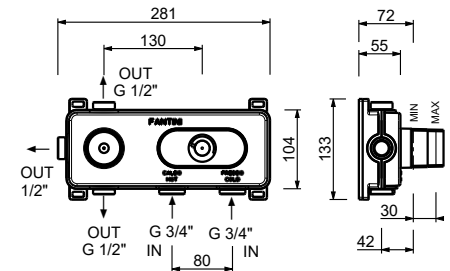

**D373A****Pièce Partie à encastrer**

19 00 D373A

**Mitigeur thermostatique douche à encastrer 3/4"**

- **manette.2**
- inverseur **3 sorties** à rotation avec arrêt
- seulement installation horizontale
- entrées en 3/4"