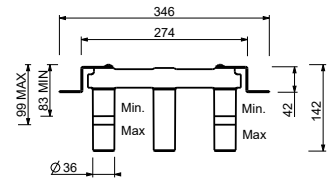

Pièce Partie à encastrer

44 00 R010A