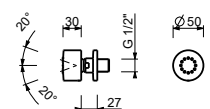

9248

Pomme de douche latérale

- matériel de base : laiton
- orientable
- système anticalcaire
- entrée en 1/2"

N.B. Conditions nécessaires pour le fonctionnement correct:
débit min.: 12 l/min

Chromé	86 02 9248
Polished Nickel PVD	86 95 9248
Matt Gun Metal PVD	86 P5 9248
Mokka PVD	86 S5 9248
Brushed Steel Look PVD	86 92 9248