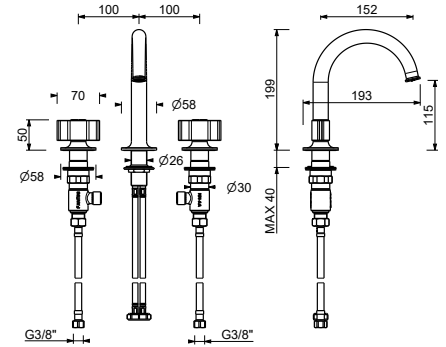

J407W

lead ϕ free

Mélangeur lavabo 3 trous

• manettes .2

- entraxe bec 15 cm
- limiteur de débit 5 l/min à 3 bar
- tête céramique 90°
- flexibles d'alimentation
- SANS VIDAGE

Chromé	76 02 J407W
Polished Nickel PVD	76 95 J407W
Matt Gun Metal PVD	76 P5 J407W
Mokka PVD	76 S5 J407W
Brushed Steel Look PVD	76 92 J407W