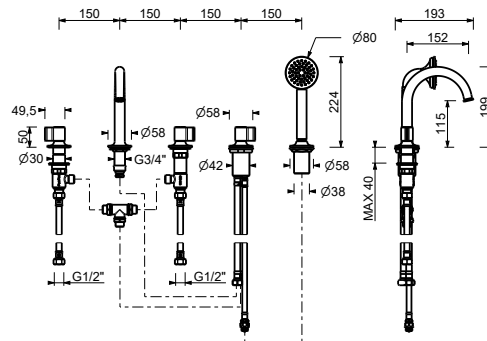

Mélangeur bain-douche sur gorge

- **manettes.1**
- entraxe bec 15 cm
- 5 trous
- inverseur **2 sorties** à rotation
- douchette FLORA
- flexible 150 cm
- tête céramique 90°
- entrées en 1/2"
- flexibles d'alimentation

Chromé	76 02 J565
Polished Nickel PVD	76 95 J565
Matt Gun Metal PVD	76 P5 J565
Mokka PVD	76 S5 J565
Brushed Steel Look PVD	76 92 J565