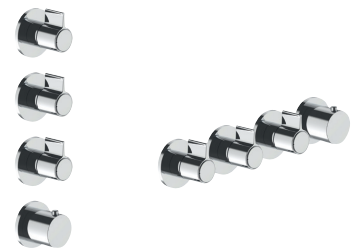

EXEMPLE DE COMBINAISONS - 3 SORTIES