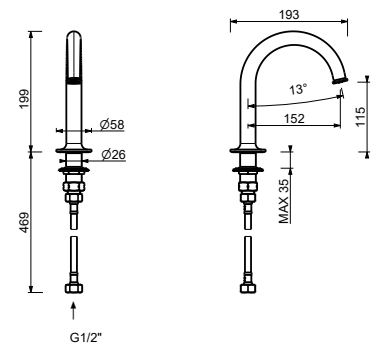

Bec lavabo

- entraxe bec 15 cm
- limiteur de débit 5 l/min à 3 bar
- entrée en 1/2"

Chromé	76 02 Z617
Polished Nickel PVD	76 95 Z617
Matt Gun Metal PVD	76 P5 Z617
Mokka PVD	76 S5 Z617
Brushed Steel Look PVD	76 92 Z617