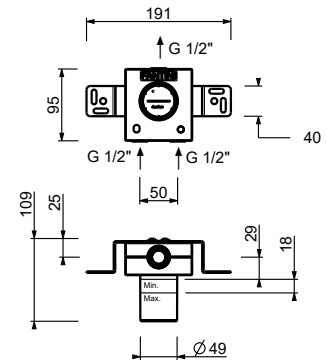

Mitigeur douche à encastrer

- manette.1
- 1 sortie en 1/2"
- entrées en 1/2"
- isolation acoustique

J763B

Partie externe

Chromé	76 02 J763B
Polished Nickel PVD	76 95 J763B
Matt Gun Metal PVD	76 P5 J763B
Mokka PVD	76 S5 J763B
Brushed Steel Look PVD	76 92 J763B

M063A

Piece Partie à encastrer

44 00 M063A