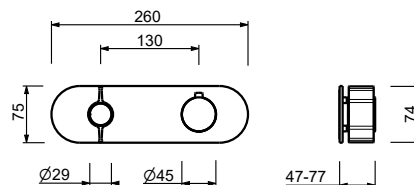

Mitigeur thermostatique douche à encastrer 3/4"

- **manette.2**
- inverseur **2 sorties** à rotation avec arrêt
- seulement installation horizontale
- entrées en 3/4"

J972B

Partie externe

Chromé	76 02 J972B
Polished Nickel PVD	76 95 J972B
Matt Gun Metal PVD	76 P5 J972B
Mokka PVD	76 S5 J972B
Brushed Steel Look PVD	76 92 J972B