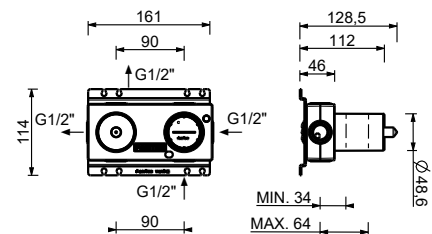

M623A

Piece Partie à encastrer

44 00 M623A