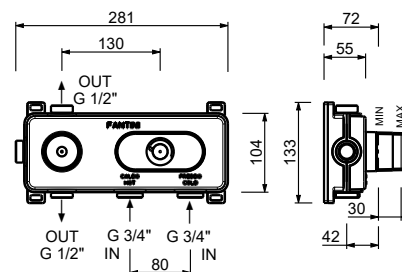

Pièce Partie à encastrer

19 00 D372A