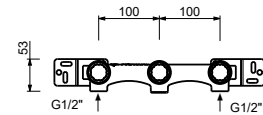

Pièce Partie à encastrer

44 00 R010A