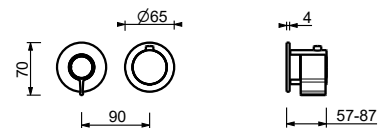

J723B

Partie externe

Chromé	76 02 J723B
Polished Nickel PVD	76 95 J723B
Matt Gun Metal PVD	76 P5 J723B
Mokka PVD	76 S5 J723B
Brushed Steel Look PVD	76 92 J723B