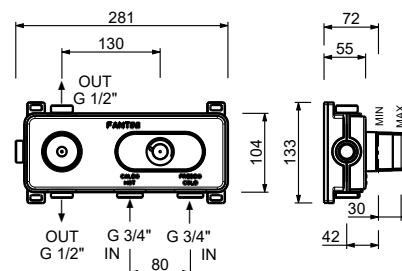

Pièce Partie à encastrer

19 00 D372A