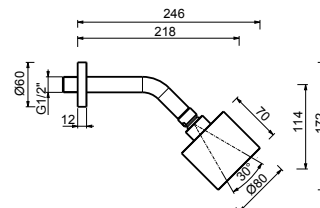

8147

Pomme de douche jet pluie

- Ø 80 mm
- orientable
- pour installation murale
- entrée en 1/2"
- système anticalcaire
- limiteur de débit 12 l/min à 3 bar
- clapet anti-retour

Chromé	86 02 8147
Polished Nickel PVD	86 95 8147
Matt Gun Metal PVD	86 P5 8147
Mokka PVD	86 S5 8147
Brushed Steel Look PVD	86 92 8147