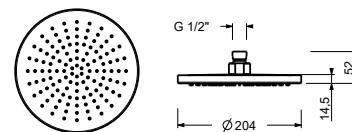

8136

Pomme de douche jet pluie

- Ø 20 cm
- matériel de base : laiton
- limiteur de débit 12 l/min à 3 bar
- système anticalcaire
- entrée en 1/2"
- clapet anti-retour

N.B. Conditions nécessaires pour le fonctionnement correct:
débit min.: 10 l/min