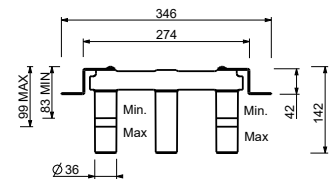

Pièce Partie à encastrer

44 00 R010A