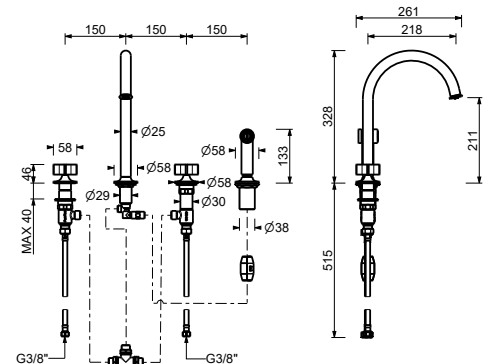

Chromé	76 02 J651
Polished Nickel PVD	76 95 J651
Matt Gun Metal PVD	76 P5 J651
Mokka PVD	76 S5 J651
Brushed Steel Look PVD	76 92 J651