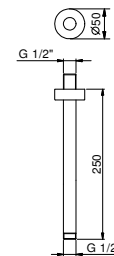

OPTIONNEL: Partie encastrée pour placoplâtre

W046 91 00 W046