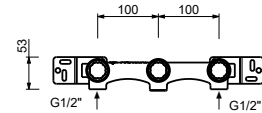

Pièce Partie à encastrer

44 00 R010A