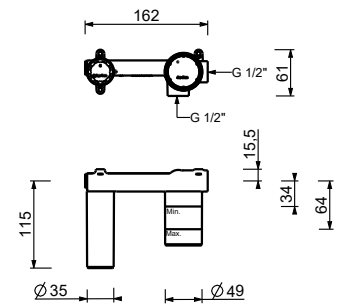

Piece Partie à encastrer

44 00 M111A