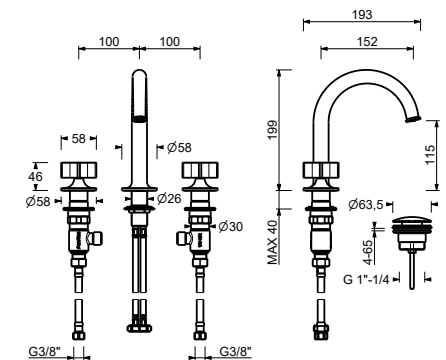

Mélangeur lavabo 3 trous

• manette .4

- entraxe bec 15 cm
- limiteur de débit 5 l/min à 3 bar
- tête céramique 90°
- flexibles d'alimentation
- AVEC VIDAGE clapet à pression

Chromé	76 02 J607
Polished Nickel PVD	76 95 J607
Matt Gun Metal PVD	76 P5 J607
Mokka PVD	76 S5 J607
Brushed Steel Look PVD	76 92 J607