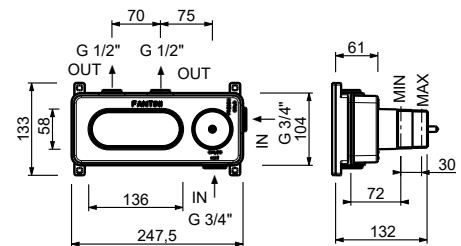

Pièce Partie à encastrer

44 00 H572A