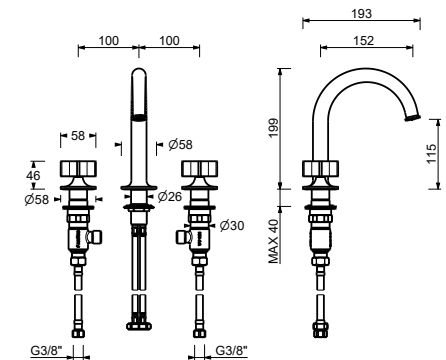

Mélangeur lavabo 3 trous

• manette .4

- entraxe bec 15 cm
- limiteur de débit 5 l/min à 3 bar
- tête céramique 90°
- flexibles d'alimentation
- SANS VIDAGE

Chromé	76 02 J607W
Polished Nickel PVD	76 95 J607W
Matt Gun Metal PVD	76 P5 J607W
Mokka PVD	76 S5 J607W
Brushed Steel Look PVD	76 92 J607W