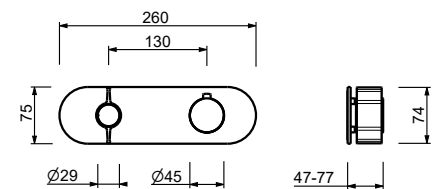

Partie externe

Chromé	76 02 J973B
Polished Nickel PVD	76 95 J973B
Matt Gun Metal PVD	76 P5 J973B
Mokka PVD	76 S5 J973B
Brushed Steel Look PVD	76 92 J973B