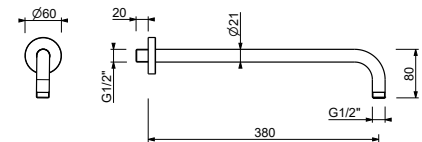

OPTIONNEL: Partie encastrée pour placoplâtre

W046

91 00 W046

8028

Bras de douche

- longueur 45 cm
- rosace rond
- pour installation murale
- entrée en 1/2"

Chromé	86 02 8028
Polished Nickel PVD	86 95 8028
Matt Gun Metal PVD	86 P5 8028
Mokka PVD	86 S5 8028
Brushed Steel Look PVD	86 92 8028