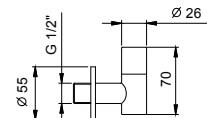

Paire de filtres

- avec robinet d'arrêt
- filtre (possibilité d'inspection)
- entrée en 1/2"

N.B. liste complète des finitions dans la section Articles Divers à la fin du Tarif

Chromé	91 02 8364
Polished Nickel PVD	91 95 8364
Matt Gun Metal PVD	91 P5 8364
Mokka PVD	91 S5 8364
Brushed Steel Look PVD	91 92 8364