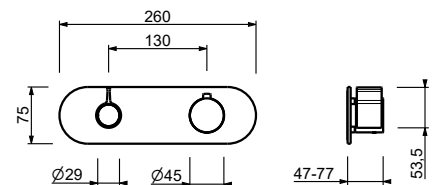

Partie externe

Chromé	76 02 J772B
Polished Nickel PVD	76 95 J772B
Matt Gun Metal PVD	76 P5 J772B
Mokka PVD	76 S5 J772B
Brushed Steel Look PVD	76 92 J772B