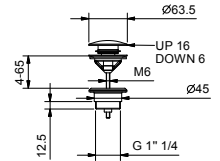

8434

Vidage

- 1" 1/4
- clapet à pression
- pour lavabos sans trop-plein
- pour lavabos avec trop-plein
- universel

N.B. liste complète des finitions dans la section Articles Divers à la fin du Tarif

Chromé	91 02 8434
Polished Nickel PVD	91 95 8434
Matt Gun Metal PVD	91 P5 8434
Mokka PVD	91 S5 8434
Brushed Steel Look PVD	91 92 8434