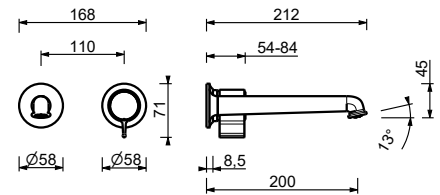

lead $\emptyset$ free

Mitigeur lavabo mural

- manette.1
- entraxe bec 20 cm
- limiteur de débit 5 l/min à 3 bar
- entrées en 1/2"
- SANS VIDAGE

J713B

Partie externe

Chromé	76 02 J713B
Polished Nickel PVD	76 95 J713B
Matt Gun Metal PVD	76 P5 J713B
Mokka PVD	76 S5 J713B
Brushed Steel Look PVD	76 92 J713B