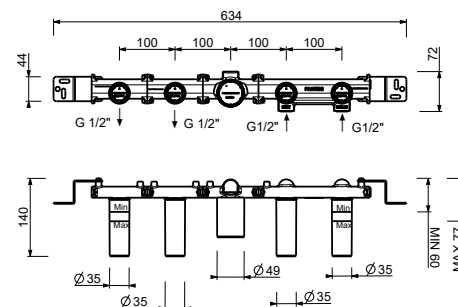

Pièce Partie à encastrer

44 00 R019A