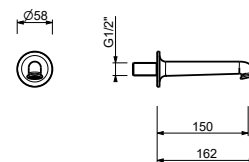

J741

Bec pour mitigeur bain-douche mural

- entraxe bec 15 cm
- entrée en 1/2"

Chromé	76 02 J741
Polished Nickel PVD	76 95 J741
Matt Gun Metal PVD	76 P5 J741
Mokka PVD	76 S5 J741
Brushed Steel Look PVD	76 92 J741