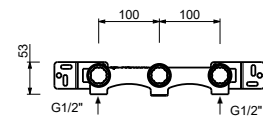

Pièce Partie à encastrer

44 00 R010A