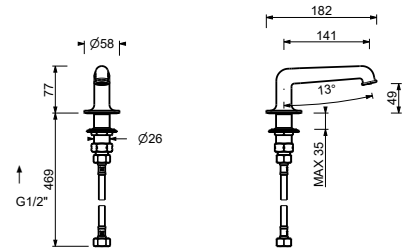

Z616

lead $\emptyset$ free

Bec lavabo

- entraxe bec 15 cm
- limiteur de débit 5 l/min à 3 bar
- entrée en 1/2"

Chromé	76 02 Z616
Polished Nickel PVD	76 95 Z616
Matt Gun Metal PVD	76 P5 Z616
Mokka PVD	76 S5 Z616
Brushed Steel Look PVD	76 92 Z616