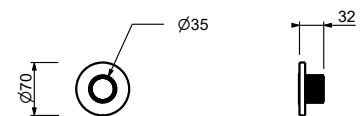

H791B

Partie externe

Chromé	87 02 H791B
Polished Nickel PVD	87 95 H791B
Matt Gun Metal PVD	87 P5 H791B
Mokka PVD	87 S5 H791B
Brushed Steel Look PVD	87 92 H791B