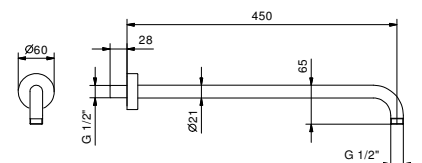

OPTIONNEL: Partie encastrée pour placoplâtre

W046

91 00 W046