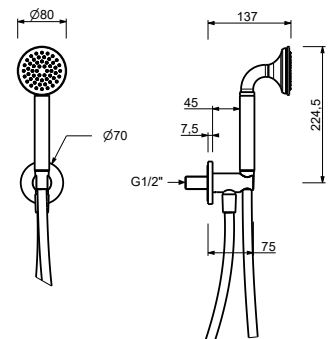

J544

Combiné de douche

- rosace ronde Ø 70 mm épaisseur 7,5
- douchette FLORA
- prise d'eau avec support douchette
- flexible PVC 150 cm
- entrée en 1/2"

Chromé	76 02 J544
Polished Nickel PVD	76 95 J544
Matt Gun Metal PVD	76 P5 J544
Mokka PVD	76 S5 J544
Brushed Steel Look PVD	76 92 J544