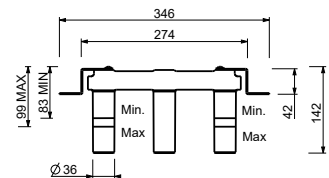

Pièce Partie à encastrer

44 00 R010A