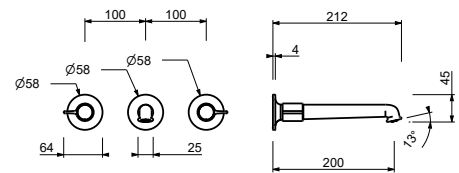

Partie externe

Chromé	76 02 J513B
Polished Nickel PVD	76 95 J513B
Matt Gun Metal PVD	76 P5 J513B
Mokka PVD	76 S5 J513B
Brushed Steel Look PVD	76 92 J513B