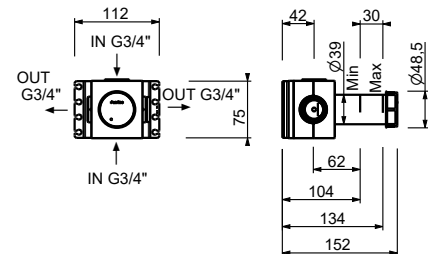

D491A

Pièce Partie à encastrer

19 00 D491A