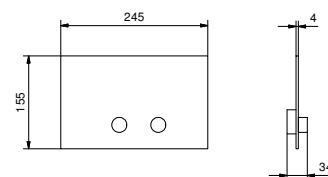

Plaque de déclenchement pour réservoir TECE

- matériel de base : acier
- boutons en relief
- avec boutons ronds
- profondeur minimale : voir les instructions d'installation
- sans fixations visibles

N.B. liste complète des finitions dans la section Articles Divers à la fin du Tarif

N.B. compatible UNIQUEMENT AVEC Tecebox Octa II