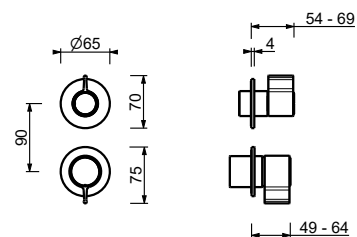

J787B

Partie externe

Chromé	76 02 J787B
Polished Nickel PVD	76 95 J787B
Matt Gun Metal PVD	76 P5 J787B
Mokka PVD	76 S5 J787B
Brushed Steel Look PVD	76 92 J787B