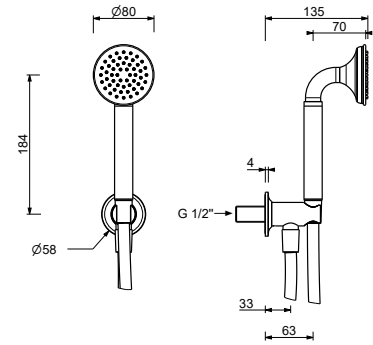

J543

Combiné de douche

- rosace ronde Ø 58 mm épaisseur 5,8
- douchette FLORA
- prise d'eau avec support douchette
- flexible PVC 150 cm
- entrée en 1/2"

Chromé	76 02 J543
Polished Nickel PVD	76 95 J543
Matt Gun Metal PVD	76 P5 J543
Mokka PVD	76 S5 J543
Brushed Steel Look PVD	76 92 J543