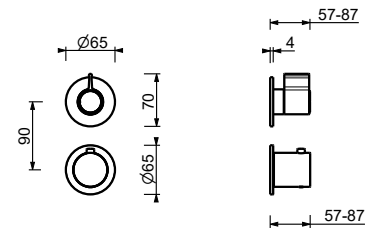

Mitigeur thermostatique douche à encastrer 1/2"

- **manette.1**
- avec rosaces
- inverseur **2 sorties** à rotation
- entrées en 1/2"
- isolation acoustique
- seulement installation verticale

J723B

Partie externe

Chromé	76 02 J723B
Polished Nickel PVD	76 95 J723B
Matt Gun Metal PVD	76 P5 J723B
Mokka PVD	76 S5 J723B
Brushed Steel Look PVD	76 92 J723B