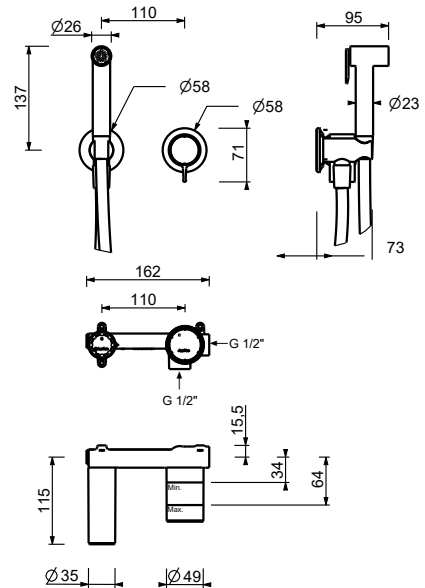

J757B

Partie externe

Chromé	76 02 J757B
Polished Nickel PVD	76 95 J757B
Matt Gun Metal PVD	76 P5 J757B
Mokka PVD	76 S5 J757B
Brushed Steel Look PVD	76 92 J757B