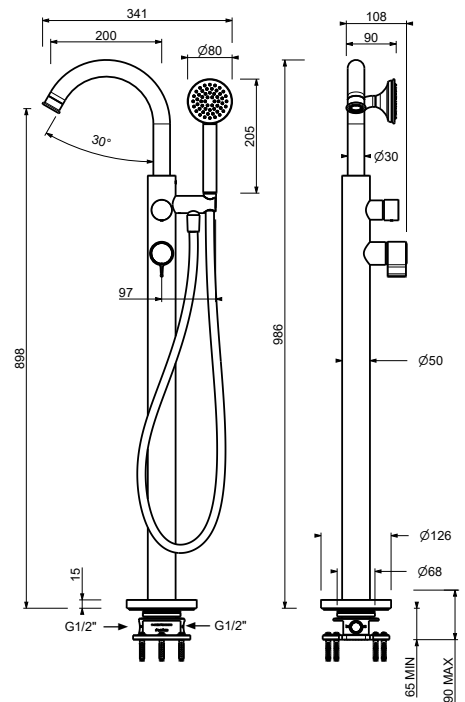

Partie externe

Chromé	76 02 J780B
Polished Nickel PVD	76 95 J780B
Matt Gun Metal PVD	76 P5 J780B
Mokka PVD	76 S5 J780B
Brushed Steel Look PVD	76 92 J780B