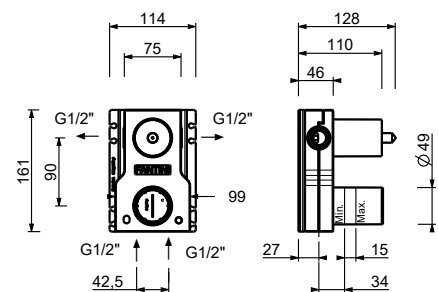

M585A

Piece Partie à encastrer

44 00 M585A