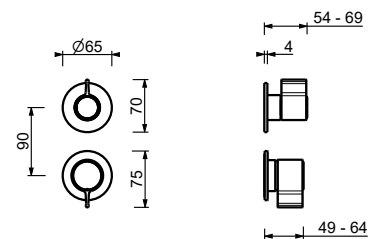

J785B

Partie externe

Chromé	76 02 J785B
Polished Nickel PVD	76 95 J785B
Matt Gun Metal PVD	76 P5 J785B
Mokka PVD	76 S5 J785B
Brushed Steel Look PVD	76 92 J785B