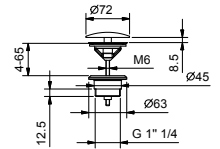

9234

Siphon bouteille

- 1" 1/4
- pour lavabo

N.B. liste complète des finitions dans la section Articles Divers à la fin du Tarif

Chromé	91 02 9234
Polished Nickel PVD	91 95 9234
Matt Gun Metal PVD	91 P5 9234
Mokka PVD	91 S5 9234
Brushed Steel Look PVD	91 92 9234