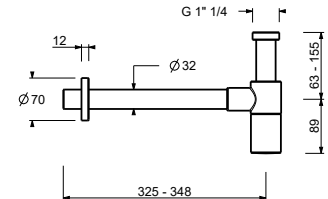

9234

Siphon bouteille

- 1" 1/4
- pour lavabo

N.B. liste complète des finitions dans la section Articles Divers à la fin du Tarif

Chromé	91 02 9234
Polished Nickel PVD	91 95 9234
Matt Gun Metal PVD	91 P5 9234
Mokka PVD	91 S5 9234
Brushed Steel Look PVD	91 92 9234