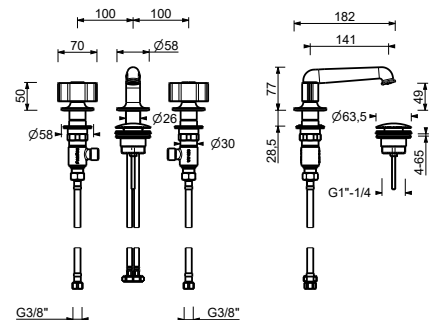

Mélangeur lavabo 3 trous

• manettes .2

- entraxe bec 14 cm
- limiteur de débit 5 l/min à 3 bar
- tête céramique 90°
- flexibles d'alimentation
- AVEC VIDAGE clapet à pression

Chromé	76 02 J404
Polished Nickel PVD	76 95 J404
Matt Gun Metal PVD	76 P5 J404
Mokka PVD	76 S5 J404
Brushed Steel Look PVD	76 92 J404