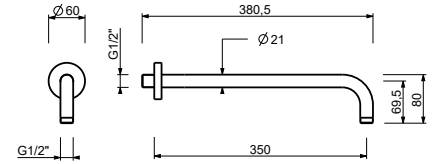

8137

Bras de douche

- longueur 35 cm
- rosace rond
- pour installation murale
- entrée en 1/2"

Chromé	86 02 8137
Polished Nickel PVD	86 95 8137
Matt Gun Metal PVD	86 P5 8137
Mokka PVD	86 S5 8137
Brushed Steel Look PVD	86 92 8137

OPTIONNEL: Partie encastrée pour placoplâtre

W046

91 00 W046

8124

Bras de douche

- longueur 40 cm
- rosace rond
- pour installation murale
- entrée en 1/2"

Chromé	86 02 8124
Polished Nickel PVD	86 95 8124
Matt Gun Metal PVD	86 P5 8124
Mokka PVD	86 S5 8124
Brushed Steel Look PVD	86 92 8124