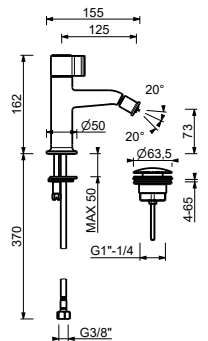

J708F

Mitigeur bidet monotrou

- manette. 1
- avec entraxe bec 12,5 cm
- limiteur de débit 5 l/min à 3 bar
- aérateur orientable
- flexibles d'alimentation
- AVEC VIDAGE clapet à pression

Chromé	76 02 J708F
Polished Nickel PVD	76 95 J708F
Matt Gun Metal PVD	76 P5 J708F
Mokka PVD	76 S5 J708F
Brushed Steel Look PVD	76 92 J708F