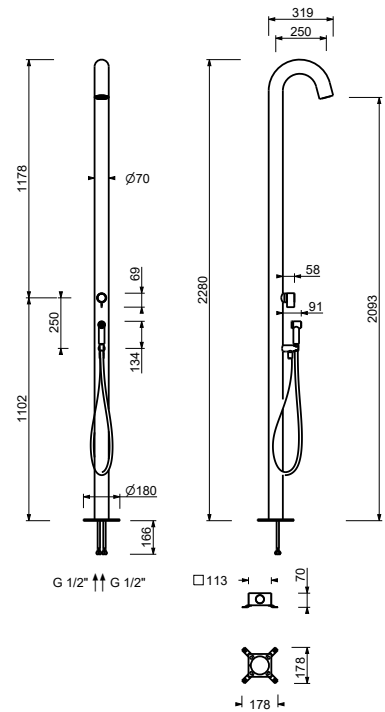

Colonne de douche

- FLORA
- **manette.1**
- pomme de douche fixe anti calcaire
- douchette avec bouton marche/arrêt
- mitigeur douche à encastrer cartouche progressive
- pour une utilisation extérieure/intérieure
- matériel de base : acier inoxydable AISI 316L, également adapté aux environnements extérieurs

J761B

D060A

Partie externe

Black Velvet 76 14 J761B
Acier Brossé 76 93 J761B

Piece Partie à encastrer

44 00 D060A