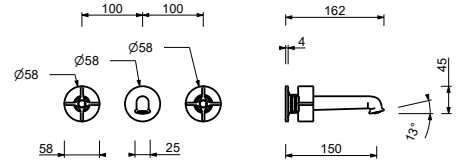

lead free

Mélangeur lavabo mural

- manette.4
- entraxe bec 15 cm
- limiteur de débit 5 l/min à 3 bar
- tête céramique 90°
- entrées en 1/2"
- SANS VIDAGE

J610B

Partie externe

Chromé	76 02 J610B
Polished Nickel PVD	76 95 J610B
Matt Gun Metal PVD	76 P5 J610B
Mokka PVD	76 S5 J610B
Brushed Steel Look PVD	76 92 J610B