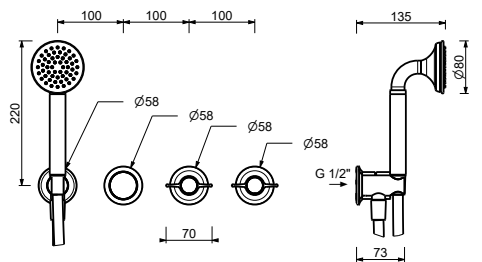

Partie externe

Chromé	76 02 J417B
Polished Nickel PVD	76 95 J417B
Matt Gun Metal PVD	76 P5 J417B
Mokka PVD	76 S5 J417B
Brushed Steel Look PVD	76 92 J417B