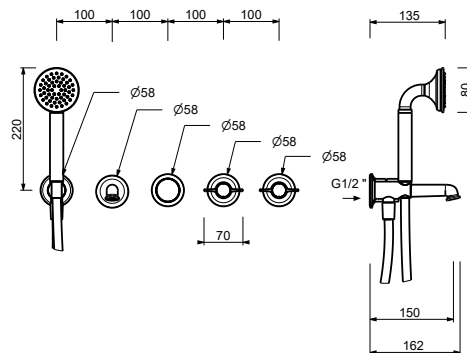

Mélangeur bain-douche à encastrer

- manettes .2
- entraxe bec 15 cm
- inverseur **2 sorties** à rotation
- douchette FLORA
- prise d'eau avec support douchette
- flexible PVC 150 cm
- tête céramique 90°
- entrées en 1/2"

J418B

Partie externe

Chromé	76 02 J418B
Polished Nickel PVD	76 95 J418B
Matt Gun Metal PVD	76 P5 J418B
Mokka PVD	76 S5 J418B
Brushed Steel Look PVD	76 92 J418B