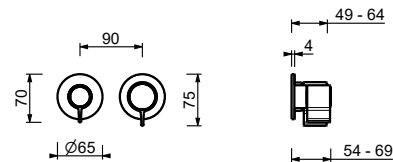

Mitigeur douche à encastrer

- **manettes.1**
- inverseur **2 sorties** à rotation
- entrées en 1/2"
- isolation acoustique
- seulement installation horizontale

J785B

Partie externe

Chromé	76 02 J785B
Polished Nickel PVD	76 95 J785B
Matt Gun Metal PVD	76 P5 J785B
Mokka PVD	76 S5 J785B
Brushed Steel Look PVD	76 92 J785B