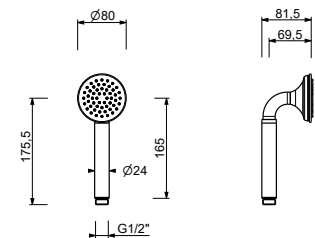

Z619

Douchette

- FLORA
- matériel de base : laiton
- limiteur de débit 9 l/min
- système anticalcaire
- clapet anti-retour

Chromé	90 02 Z619
Polished Nickel PVD	90 95 Z619
Matt Gun Metal PVD	90 P5 Z619
Mokka PVD	90 S5 Z619
Brushed Steel Look PVD	90 92 Z619