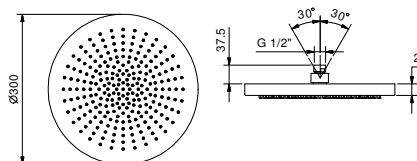

Pomme de douche jet pluie

- ACQUAFIT
- **Fonctions eau:**
- fonction 1 : 240 picots anticalcaires pluie au centre
- Ø 30 cm
- matériel de base : acier
- clapet anti-retour
- limiteur de débit 14 l/min à 3 bar
- système anticalcaire
- entrée en 1/2"

N.B. Conditions nécessaires pour le fonctionnement correct:
débit min.: 12 l/min

Acier Brillant	79 38 K073
Polished Nickel PVD	79 95 K073
Matt Gun Metal PVD	79 P5 K073
Mokka PVD	79 S5 K073
Brushed Steel Look PVD	79 92 K073

8147

Pomme de douche jet pluie

- Ø 80 mm
- orientable
- pour installation murale
- entrée en 1/2"
- système anticalcaire
- limiteur de débit 12 l/min à 3 bar
- clapet anti-retour