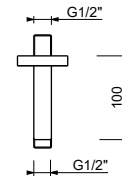

8121

Bras de douche

- longueur 10 cm
- rosace rond
- pour installation plafond
- entrée en 1/2"

Chromé	86 02 8121
Polished Nickel PVD	86 95 8121
Matt Gun Metal PVD	86 P5 8121
Mokka PVD	86 S5 8121
Brushed Steel Look PVD	86 92 8121

OPTIONNEL: Partie encastrée pour placoplâtre

W046 91 00 W046