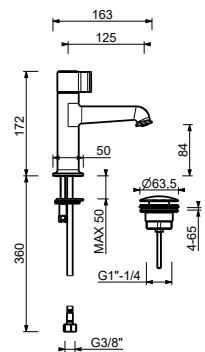

J704F
lead $\varnothing$ free

Mitigeur lavabo monotrou

- manette. 1
- entraxe bec 12,5 cm
- limiteur de débit 5 l/min à 3 bar
- flexibles d'alimentation
- AVEC VIDAGE clapet à pression

Chromé	76 02 J704F
Polished Nickel PVD	76 95 J704F
Matt Gun Metal PVD	76 P5 J704F
Mokka PVD	76 S5 J704F
Brushed Steel Look PVD	76 92 J704F