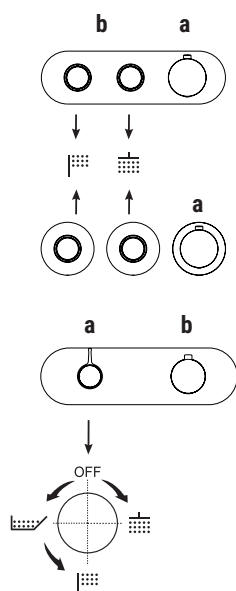

- Mélangeur lavabo et bidet monotrou.

- Mélangeur lavabo 3 trous.

art. J504 - J404 - J604

art. J507 - J407 - J607

Mitigeurs - boutons ON/OFF

Les mitigeurs thermostatiques douche 3/4" avec boutons ON/OFF et réglage du débit sont disponibles avec plaque « unique », où le thermostatique et les boutons sont intégrés (H772B+H572A), ou avec mitigeur thermostatique et robinets d'arrêt (avec rosaces) commandables séparément (H700B+H500A ou H790B/H791B/H792B+H590A).

EXEMPLE:

art. H772B+H772A ou art. H700B+H500A / H790B+H590A / H791B+H590A

a) commande pour régler la température.

b) commande pour: - fonction ON/OFF par pression du bouton
- fonction de réglage du débit par rotation de la bague

a) inverseur à rotation avec fermeture - Partant de la position centrale (fermé) tourner droite pour actionner la 1ère sortie, tourner gauche pour actionner la 2ème et 3ème sortie consécutivement.

b) commande pour régler la température.