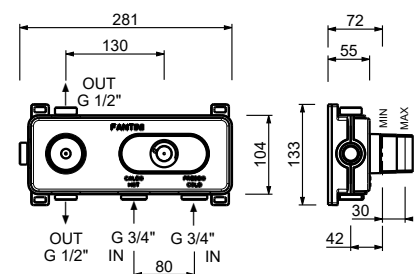

Pièce Partie à encastrer

19 00 D372A