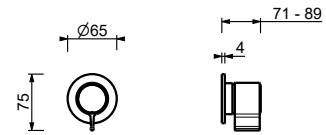

Mitigeur douche à encastrer

- manette.1
- 1 sortie en 1/2"
- entrées en 1/2"
- isolation acoustique

J763B

Partie externe

Chromé	76 02 J763B
Polished Nickel PVD	76 95 J763B
Matt Gun Metal PVD	76 P5 J763B
Mokka PVD	76 S5 J763B
Brushed Steel Look PVD	76 92 J763B