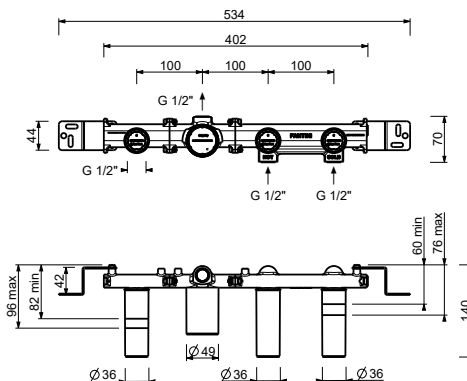

Pièce Partie à encastrer

44 00 R017A