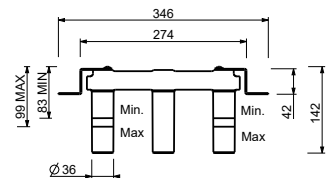

Pièce Partie à encastrer

44 00 R010A