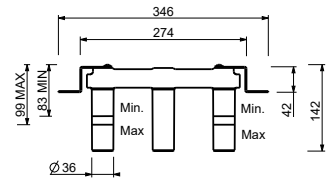

Pièce Partie à encastrer

44 00 R010A