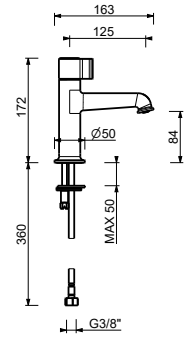

J704WF
lead $\varnothing$ free

Mitigeur lavabo monotrou

- manette. 1
- entraxe bec 12,5 cm
- limiteur de débit 5 l/min à 3 bar
- flexibles d'alimentation
- SANS VIDAGE

Chromé	76 02 J704WF
Polished Nickel PVD	76 95 J704WF
Matt Gun Metal PVD	76 P5 J704WF
Mokka PVD	76 S5 J704WF
Brushed Steel Look PVD	76 92 J704WF