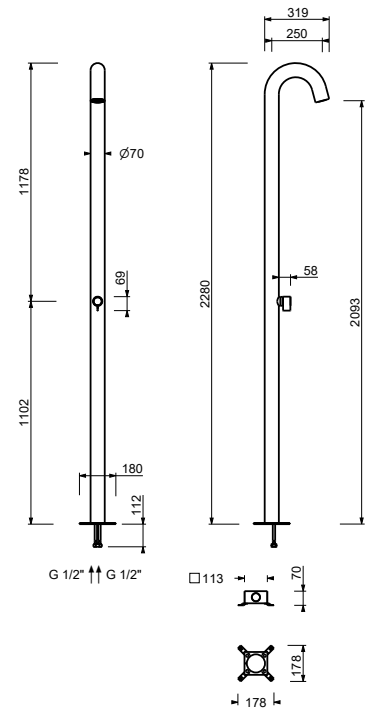

J760B

D060A

Partie externe

Black Velvet 76 14 J760B
 Acier Brossé 76 93 J760B

Pièce Partie à encastrer

44 00 D060A

Colonne de douche

- FLORA
- **manette.1**
- pomme de douche fixe anti calcaire
- douchette avec bouton marche/arrêt
- mitigeur douche à encastrer cartouche progressive
- pour une utilisation extérieure/intérieure
- matériel de base : acier inoxydable AISI 316L, également adapté aux environnements extérieurs