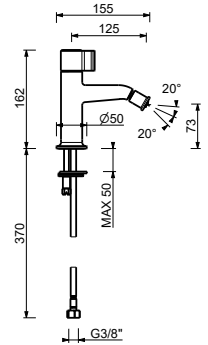

J708WF

Mitigeur bidet monotrou

- manette. 1
- avec entraxe bec 12,5 cm
- limiteur de débit 5 l/min à 3 bar
- aérateur orientable
- flexibles d'alimentation
- SANS VIDAGE

Chromé	76 02 J708WF
Polished Nickel PVD	76 95 J708WF
Matt Gun Metal PVD	76 P5 J708WF
Mokka PVD	76 S5 J708WF
Brushed Steel Look PVD	76 92 J708WF