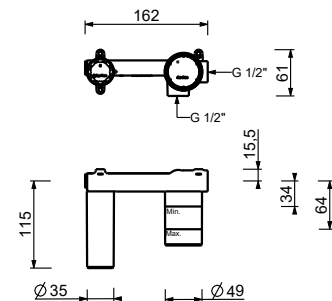

M111A

Piece Partie à encastrer

44 00 M111A