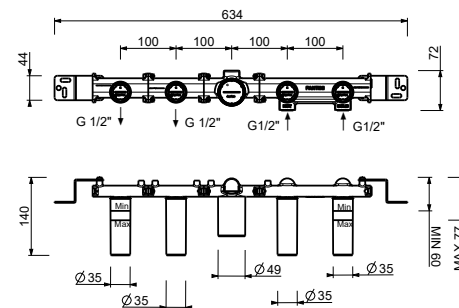

Pièce Partie à encastrer

44 00 R019A