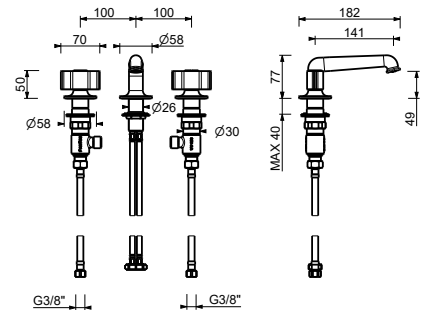

Mélangeur lavabo 3 trous

• manettes .2

- entraxe bec 14 cm
- limiteur de débit 5 l/min à 3 bar
- tête céramique 90°
- flexibles d'alimentation
- SANS VIDAGE

Chromé	76 02 J404W
Polished Nickel PVD	76 95 J404W
Matt Gun Metal PVD	76 P5 J404W
Mokka PVD	76 S5 J404W
Brushed Steel Look PVD	76 92 J404W