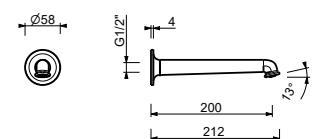

Bec lavabo mural

- entraxe bec 20 cm
- limiteur de débit 5 l/min à 3 bar
- entrée en 1/2"

Chromé	76 02 Z618
Polished Nickel PVD	76 95 Z618
Matt Gun Metal PVD	76 P5 Z618
Mokka PVD	76 S5 Z618
Brushed Steel Look PVD	76 92 Z618