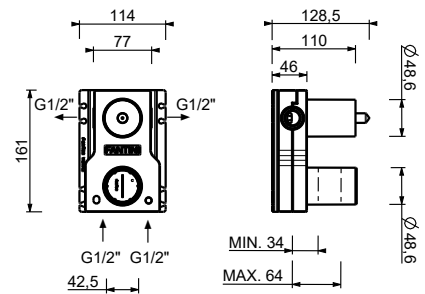

M523A

Piece Partie à encastrer

44 00 M523A