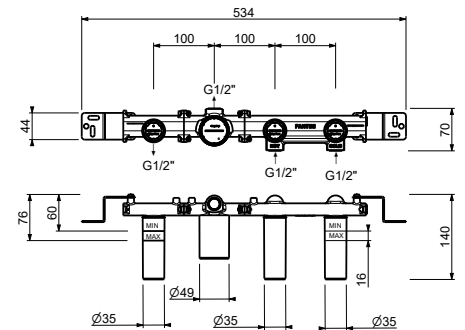

Pièce Partie à encastrer

44 00 R017A