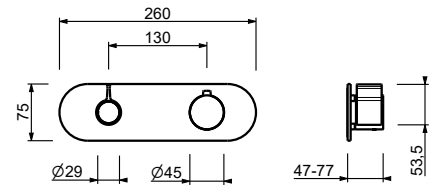

Mitigeur thermostatique douche à encastrer 3/4"

- **manette.1**
- inverseur **3 sorties** à rotation avec arrêt
- seulement installation horizontale
- entrées en 3/4"

J773B

Partie externe

Chromé	76 02 J773B
Polished Nickel PVD	76 95 J773B
Matt Gun Metal PVD	76 P5 J773B
Mokka PVD	76 S5 J773B
Brushed Steel Look PVD	76 92 J773B