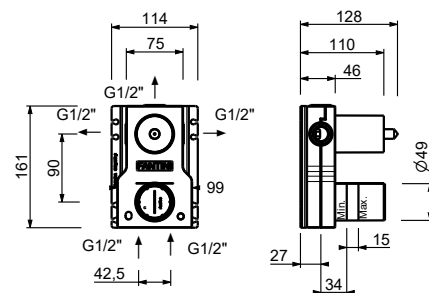

M587A

Piece Partie à encastrer

44 00 M587A