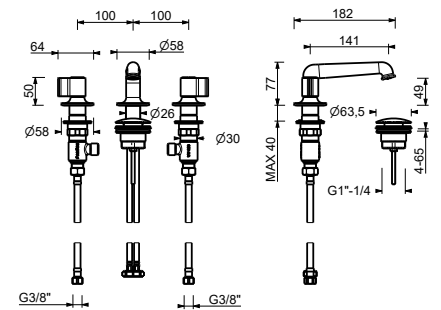

Mélangeur lavabo 3 trous

• manettes .1

- entraxe bec 14 cm
- limiteur de débit 5 l/min à 3 bar
- tête céramique 90°
- flexibles d'alimentation
- AVEC VIDAGE clapet à pression

Chromé	76 02 J504
Polished Nickel PVD	76 95 J504
Matt Gun Metal PVD	76 P5 J504
Mokka PVD	76 S5 J504
Brushed Steel Look PVD	76 92 J504