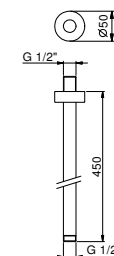

OPTIONNEL: Partie encastrée pour placoplâtre

W046 91 00 W046