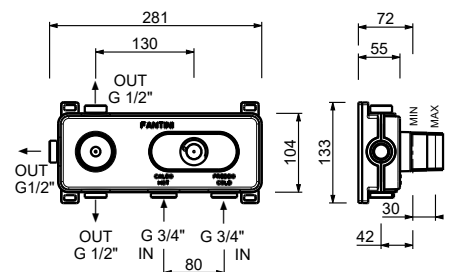

Pièce Partie à encastrer

19 00 D373A