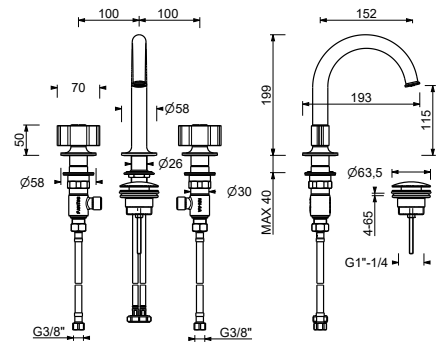

Mélangeur lavabo 3 trous

• manettes .2

- entraxe bec 15 cm
- limiteur de débit 5 l/min à 3 bar
- tête céramique 90°
- flexibles d'alimentation
- AVEC VIDAGE clapet à pression

Chromé	76 02 J407
Polished Nickel PVD	76 95 J407
Matt Gun Metal PVD	76 P5 J407
Mokka PVD	76 S5 J407
Brushed Steel Look PVD	76 92 J407