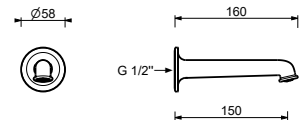

Bec lavabo mural

- entraxe bec 15 cm
- limiteur de débit 5 l/min à 3 bar
- entrée en 1/2"

Chromé	76 02 Z645
Polished Nickel PVD	76 95 Z645
Matt Gun Metal PVD	76 P5 Z645
Mokka PVD	76 S5 Z645
Brushed Steel Look PVD	76 92 Z645