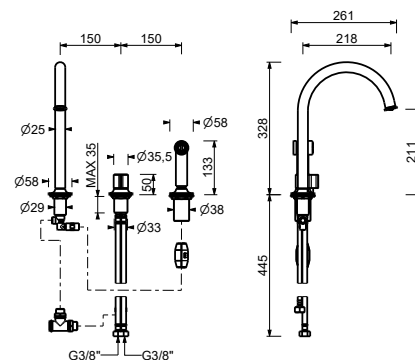

J751

lead $\emptyset$ free

Mélangeur évier 3 trous

- manette. 1
- entraxe bec 21,5 cm
- bec orientable
- douchette extractible séparée mono-jet avec bouton d'activation
- 3 trous
- limiteur de débit 8 l/min à 3 bar
- flexibles d'alimentation
- SANS VIDAGE

Chromé	76 02 J751
Polished Nickel PVD	76 95 J751
Matt Gun Metal PVD	76 P5 J751
Mokka PVD	76 S5 J751
Brushed Steel Look PVD	76 92 J751