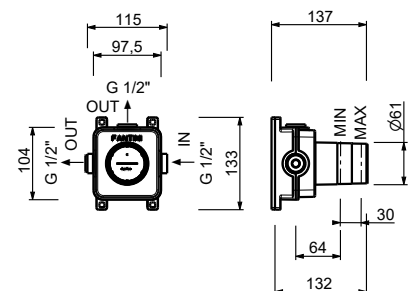

H590A

Pièce Partie à encastrer

44 00 H590A