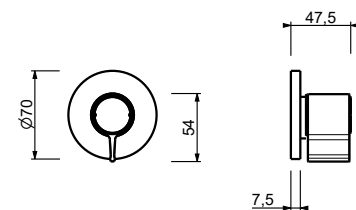

J790B

Partie externe

Chromé	76 02 J790B
Polished Nickel PVD	76 95 J790B
Matt Gun Metal PVD	76 P5 J790B
Mokka PVD	76 S5 J790B
Brushed Steel Look PVD	76 92 J790B