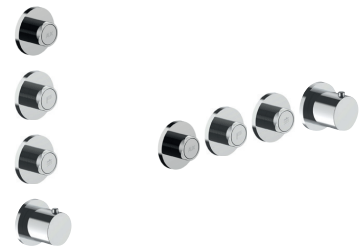

EXEMPLE DE COMBINAISONS - 3 SORTIES