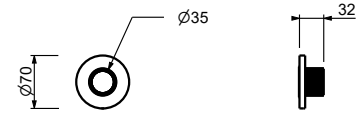

Robinet d'arrêt

- bouton ON/OFF avec réglage du débit **sérigraphie pomme de douche**
- isolation acoustique
- pour installation horizontale et verticale
- entrées en 1/2"

H790B

Partie externe

Chromé	87 02 H790B
Polished Nickel PVD	87 95 H790B
Matt Gun Metal PVD	87 P5 H790B
Mokka PVD	87 S5 H790B
Brushed Steel Look PVD	87 92 H790B