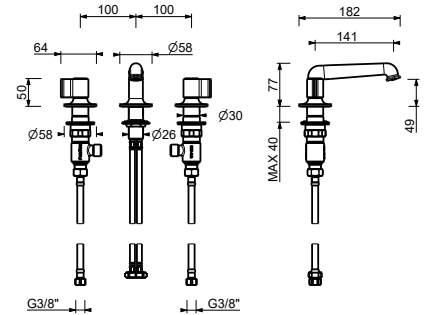

J504W

lead $\emptyset$ free

Mélangeur lavabo 3 trous

• manettes .1

- entraxe bec 14 cm
- limiteur de débit 5 l/min à 3 bar
- tête céramique 90°
- flexibles d'alimentation
- SANS VIDAGE

Chromé	76 02 J504W
Polished Nickel PVD	76 95 J504W
Matt Gun Metal PVD	76 P5 J504W
Mokka PVD	76 S5 J504W
Brushed Steel Look PVD	76 92 J504W