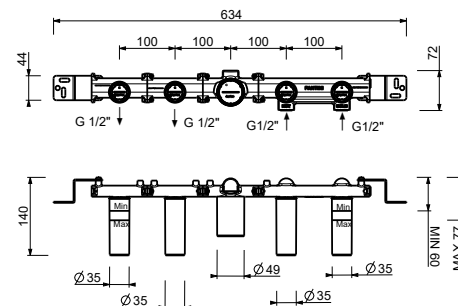

Pièce Partie à encastrer

44 00 R019A