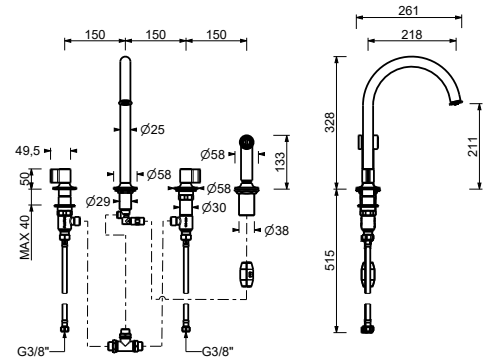

J551
lead ϕ free

Mélangeur évier

- manettes.1
- entraxe bec 21,5 cm
- bec orientable
- douchette extractible séparée mono-jet avec bouton d'activation
- 4 trous
- limiteur de débit 8 l/min à 3 bar
- tête céramique 90°
- flexibles d'alimentation
- SANS VIDAGE