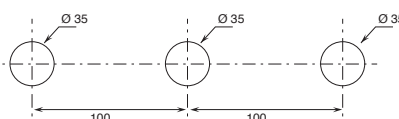

Informations techniques

FLORA est fourni en série AVEC MANETTE.

Tous les mitigeurs lavabo et bidet sont équipés de **limiteurs de débit** 5 l/min.

PERÇAGE DU SANITAIRE:

- Mélangeur lavabo et bidet monotrou.

- Mélangeur lavabo 3 trous.

art. J504 - J404 - J604

art. J507 - J407 - J607