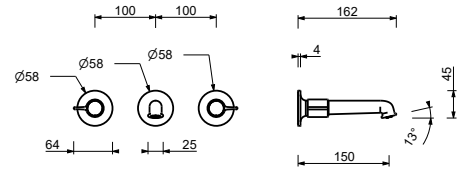

lead free

Mélangeur lavabo mural

- manettes.1
- entraxe bec 15 cm
- limiteur de débit 5 l/min à 3 bar
- tête céramique 90°
- entrées en 1/2"
- SANS VIDAGE

J510B

Partie externe

Chromé	76 02 J510B
Polished Nickel PVD	76 95 J510B
Matt Gun Metal PVD	76 P5 J510B
Mokka PVD	76 S5 J510B
Brushed Steel Look PVD	76 92 J510B