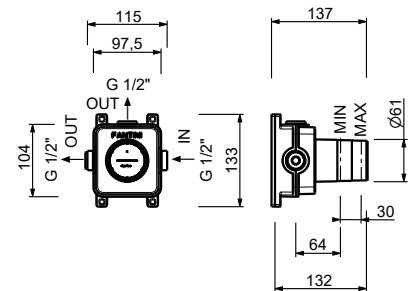

Robinet d'arrêt

- bouton ON/OFF avec réglage du débit **sérigraphie pomme de douche**
- isolation acoustique
- pour installation horizontale et verticale
- entrées en 1/2"

H790B

Partie externe

Chromé	87 02 H790B
Polished Nickel PVD	87 95 H790B
Matt Gun Metal PVD	87 P5 H790B
Mokka PVD	87 S5 H790B
Brushed Steel Look PVD	87 92 H790B

H590A

Pièce Partie à encastrer

44 00 H590A