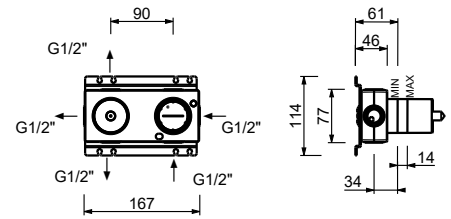

M687A

Pièce Partie à encastrer

44 00 M687A