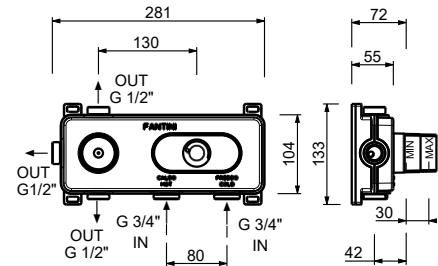

D373A

Piece Partie à encastrer

19 00 D373A