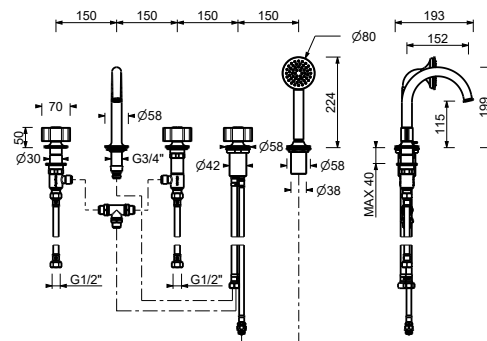

Mélangeur bain-douche sur gorge

- **manettes .2**
- entraxe bec 15 cm
- 5 trous
- inverseur **2 sorties** à rotation
- douchette FLORA
- flexible 150 cm
- tête céramique 90°
- entrées en 1/2"
- flexibles d'alimentation

Chromé	76 02 J465
Polished Nickel PVD	76 95 J465
Matt Gun Metal PVD	76 P5 J465
Mokka PVD	76 S5 J465
Brushed Steel Look PVD	76 92 J465