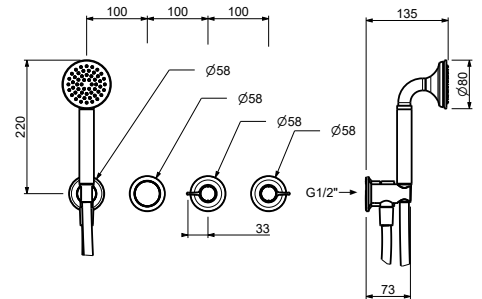

Mélangeur bain-douche à encastrer

- manettes.1
- sans bec
- inverseur **2 sorties** à rotation
- douchette FLORA
- prise d'eau avec support douchette
- flexible PVC 150 cm
- tête céramique 90°
- entrées en 1/2"

J517B

Partie externe

Chromé	76 02 J517B
Polished Nickel PVD	76 95 J517B
Matt Gun Metal PVD	76 P5 J517B
Mokka PVD	76 S5 J517B
Brushed Steel Look PVD	76 92 J517B