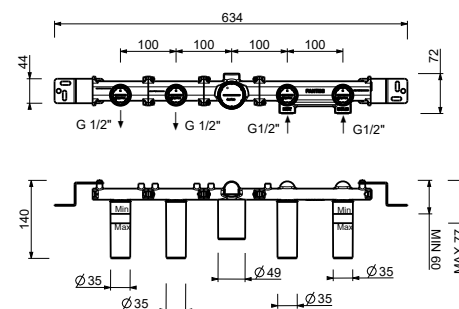

Pièce Partie à encastrer

44 00 R019A