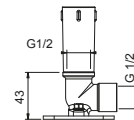

8121

Bras de douche

- longueur 10 cm
- rosace rond
- pour installation plafond
- entrée en 1/2"

Chromé	86 02 8121
Polished Nickel PVD	86 95 8121
Matt Gun Metal PVD	86 P5 8121
Mokka PVD	86 S5 8121
Brushed Steel Look PVD	86 92 8121

OPTIONNEL: Partie encastrée pour placoplâtre

W046 91 00 W046