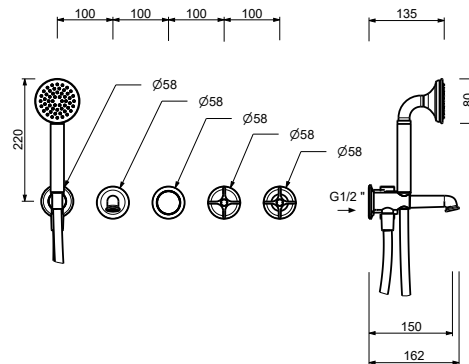

Mélangeur bain-douche à encastrer

- manette.4
- entraxe bec 15 cm
- inverseur **2 sorties** à rotation
- douchette FLORA
- prise d'eau avec support douchette
- flexible PVC 150 cm
- tête céramique 90°
- entrées en 1/2"

J618B

Partie externe

Chromé	76 02 J618B
Polished Nickel PVD	76 95 J618B
Matt Gun Metal PVD	76 P5 J618B
Mokka PVD	76 S5 J618B
Brushed Steel Look PVD	76 92 J618B