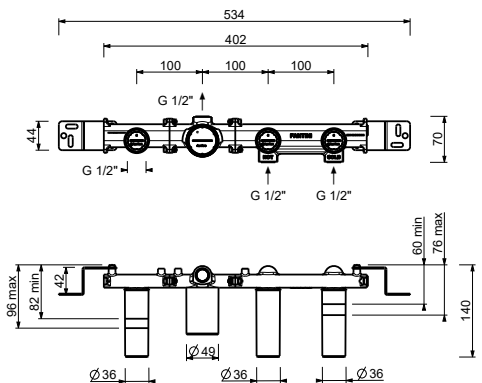

Pièce Partie à encastrer

44 00 R017A