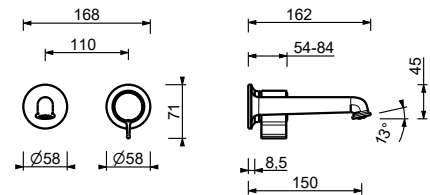

J710B

Partie externe

Chromé	76 02 J710B
Polished Nickel PVD	76 95 J710B
Matt Gun Metal PVD	76 P5 J710B
Mokka PVD	76 S5 J710B
Brushed Steel Look PVD	76 92 J710B