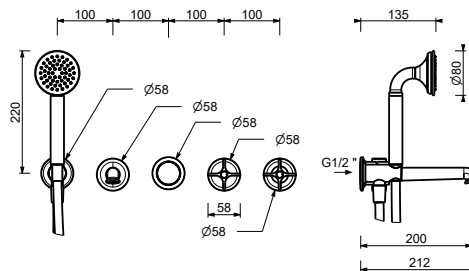

Partie externe

Chromé	76 02 J619B
Polished Nickel PVD	76 95 J619B
Matt Gun Metal PVD	76 P5 J619B
Mokka PVD	76 S5 J619B
Brushed Steel Look PVD	76 92 J619B