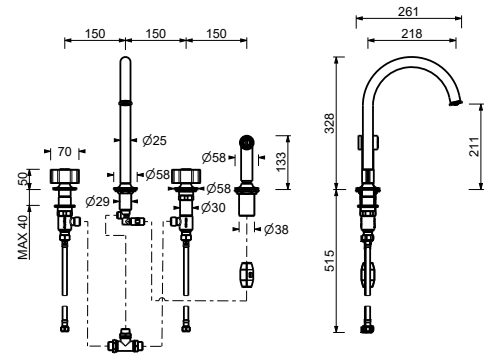

Chromé	76 02 J451
Polished Nickel PVD	76 95 J451
Matt Gun Metal PVD	76 P5 J451
Mokka PVD	76 S5 J451
Brushed Steel Look PVD	76 92 J451

J651
lead ϕ free

Mélangeur évier

- manette.4
- entraxe bec 21,5 cm
- bec orientable
- douchette extractible séparée mono-jet avec bouton d'activation
- 4 trous
- limiteur de débit 8 l/min à 3 bar
- tête céramique 90°
- flexibles d'alimentation
- SANS VIDAGE