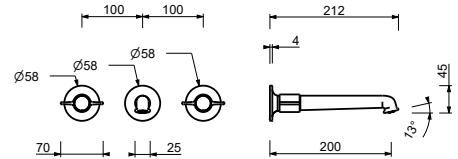

Mélangeur lavabo mural

- manettes .2
- entraxe bec 20 cm
- limiteur de débit 5 l/min à 3 bar
- tête céramique 90°
- entrées en 1/2"
- SANS VIDAGE

J413B

Partie externe

Chromé	76 02 J413B
Polished Nickel PVD	76 95 J413B
Matt Gun Metal PVD	76 P5 J413B
Mokka PVD	76 S5 J413B
Brushed Steel Look PVD	76 92 J413B