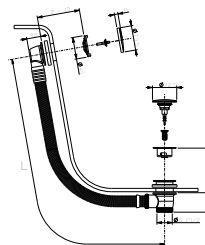

8402

Plaque de déclenchement pour réservoir GEBERIT

- matériel de base : acier
- boutons en relief
- avec boutons ronds
- sans fixations visibles

N.B. liste complète des finitions dans la section Articles Divers à la fin du Tarif

N.B. compatible UNIQUEMENT AVEC Geberit Sigma 8/Sigma 12

Acier Brillant	91 38 8402
Polished Nickel PVD	91 95 8402
Matt Gun Metal PVD	91 P5 8402
Mokka PVD	91 S5 8402
Brushed Steel Look PVD	91 92 8402

8403

Plaque de déclenchement pour réservoir GEBERIT

- matériel de base : acier
- boutons à fleur
- avec boutons carrés
- sans fixations visibles

N.B. liste complète des finitions dans la section Articles Divers à la fin du Tarif

N.B. compatible UNIQUEMENT AVEC Geberit Sigma 8/Sigma 12

Acier Brillant	91 38 8403
Polished Nickel PVD	91 95 8403
Matt Gun Metal PVD	91 P5 8403
Mokka PVD	91 S5 8403
Brushed Steel Look PVD	91 92 8403

W216

Plaque de déclenchement pour réservoir TECE

- matériel de base : acier
- boutons en relief
- avec boutons ronds
- profondeur minimale : voir les instructions d'installation
- sans fixations visibles

N.B. liste complète des finitions dans la section Articles Divers à la fin du Tarif

N.B. compatible UNIQUEMENT AVEC Tecebox Octa II

Acier Brillant	91 38 W216
Polished Nickel PVD	91 95 W216
Matt Gun Metal PVD	91 P5 W216
Mokka PVD	91 S5 W216
Brushed Steel Look PVD	91 92 W216

W001

Vidage pour baignoire

- AVEC VIDAGE

N.B. liste complète des finitions dans la section Articles Divers à la fin du Tarif

Chromé	91 02 W001
Polished Nickel PVD	91 95 W001
Matt Gun Metal PVD	91 P5 W001
Mokka PVD	91 S5 W001
Brushed Steel Look PVD	91 92 W001