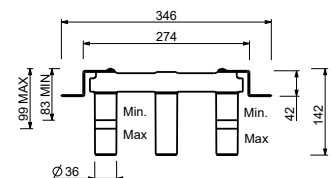

Pièce Partie à encastrer

44 00 R010A