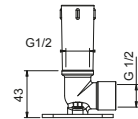

OPTIONNEL: Partie encastrée pour placoplâtre

W046

91 00 W046