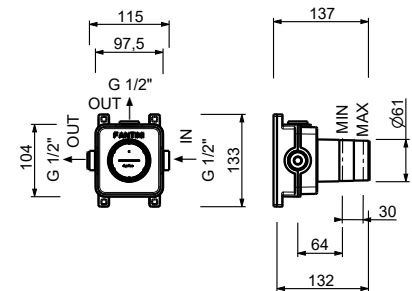

Robinet d'arrêt

- bouton ON/OFF avec réglage du débit **sérigraphie AUX**
- isolation acoustique
- pour installation horizontale et verticale
- entrées en 1/2"

H792B

Partie externe

Chromé	87 02 H792B
Polished Nickel PVD	87 95 H792B
Matt Gun Metal PVD	87 P5 H792B
Mokka PVD	87 S5 H792B
Brushed Steel Look PVD	87 92 H792B

H590A

Pièce Partie à encastrer

44 00 H590A