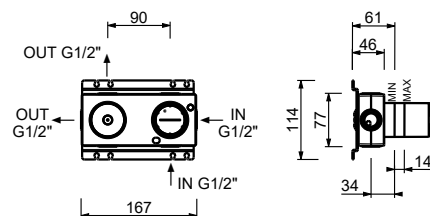

M685A

Piece Partie à encastrer

44 00 M685A