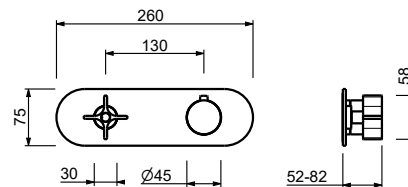

Partie externe

Chromé	76 02 J872B
Polished Nickel PVD	76 95 J872B
Matt Gun Metal PVD	76 P5 J872B
Mokka PVD	76 S5 J872B
Brushed Steel Look PVD	76 92 J872B