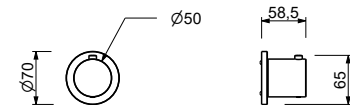

H700B

Partie externe

Chromé	87 02 H700B
Polished Nickel PVD	87 95 H700B
Matt Gun Metal PVD	87 P5 H700B
Mokka PVD	87 S5 H700B
Brushed Steel Look PVD	87 92 H700B