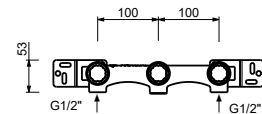

Pièce Partie à encastrer

44 00 R010A