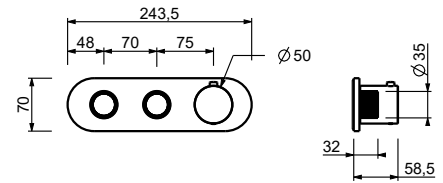

Mitigeur thermostatique douche à encastrer 3/4"

- manette
- boutons ON/OFF avec réglage de la portée
- isolation acoustique
- seulement installation horizontale
- entrées en 3/4"
- **2 sorties** en 1/2"

H772B

Partie externe

Chromé	87 02 H772B
Polished Nickel PVD	87 95 H772B
Matt Gun Metal PVD	87 P5 H772B
Mokka PVD	87 S5 H772B
Brushed Steel Look PVD	87 92 H772B