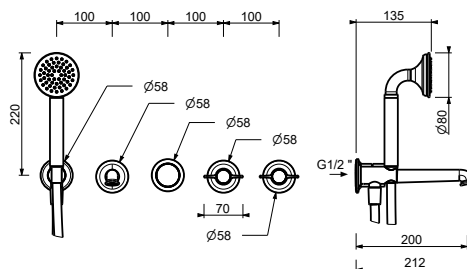

Partie externe

Chromé	76 02 J419B
Polished Nickel PVD	76 95 J419B
Matt Gun Metal PVD	76 P5 J419B
Mokka PVD	76 S5 J419B
Brushed Steel Look PVD	76 92 J419B