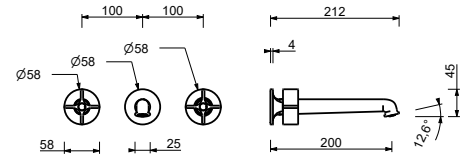

- manette.4
- entraxe bec 20 cm
- limiteur de débit 5 l/min à 3 bar
- tête céramique 90°
- entrées en 1/2"
- SANS VIDAGE

J613B

Partie externe

Chromé	76 02 J613B
Polished Nickel PVD	76 95 J613B
Matt Gun Metal PVD	76 P5 J613B
Mokka PVD	76 S5 J613B
Brushed Steel Look PVD	76 92 J613B