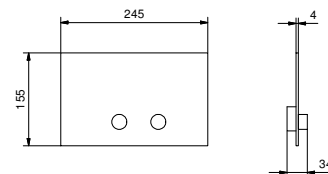

8402

Plaque de déclenchement pour réservoir GEBERIT

- matériel de base : acier
- boutons en relief
- avec boutons ronds
- sans fixations visibles

N.B. liste complète des finitions dans la section Articles Divers à la fin du Tarif

N.B. compatible UNIQUEMENT AVEC Geberit Sigma 8/Sigma 12