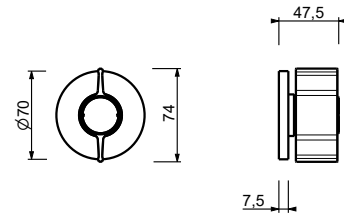

Robinet d'arrêt 3/4"

- manettes .2
- tête céramique 90°
- entrées en 3/4"
- isolation acoustique

J990B

Partie externe

Chromé	76 02 J990B
Polished Nickel PVD	76 95 J990B
Matt Gun Metal PVD	76 P5 J990B
Mokka PVD	76 S5 J990B
Brushed Steel Look PVD	76 92 J990B