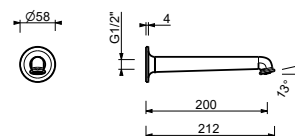

J741

Bec pour mitigeur bain-douche mural

- entraxe bec 15 cm
- entrée en 1/2"

Chromé	76 02 J741
Polished Nickel PVD	76 95 J741
Matt Gun Metal PVD	76 P5 J741
Mokka PVD	76 S5 J741
Brushed Steel Look PVD	76 92 J741

J745

Bec pour mitigeur bain-douche mural

- entraxe bec 20 cm
- entrée en 1/2"

Chromé	76 02 J745
Polished Nickel PVD	76 95 J745
Matt Gun Metal PVD	76 P5 J745
Mokka PVD	76 S5 J745
Brushed Steel Look PVD	76 92 J745