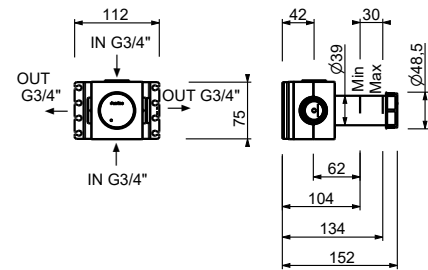

Pièce Partie à encastrer

19 00 D491A