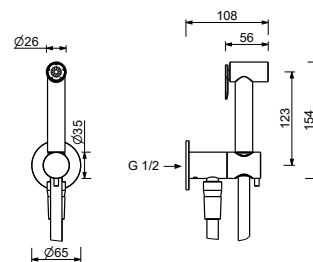

W291

Douchette nettoyage WC

- nettoyage WC
- prise d'eau avec support douchette
- robinets d'arrêt
- rosace rond
- flexible en laiton 120 cm

N.B. liste complète des finitions dans la section Articles Divers à la fin du Tarif

Chromé	91 02 W291
Polished Nickel PVD	91 95 W291
Matt Gun Metal PVD	91 P5 W291
Mokka PVD	91 S5 W291
Brushed Steel Look PVD	91 92 W291