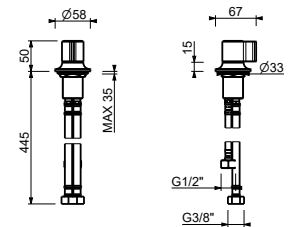

Mitigeur sur plan

- manette.1
- flexibles d'alimentation

Chromé	76 02 J795
Polished Nickel PVD	76 95 J795
Matt Gun Metal PVD	76 P5 J795
Mokka PVD	76 S5 J795
Brushed Steel Look PVD	76 92 J795