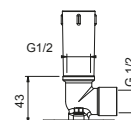

8121

Braccio doccia

- lunghezza 10 cm
- rosone tondo
- per installazione a soffitto
- ingresso da 1/2"

Cromo	86 02 8121
Polished Nickel PVD	86 95 8121
Matt Gun Metal PVD	86 P5 8121
Mokka PVD	86 S5 8121
Brushed Steel Look PVD	86 92 8121

OPTIONAL: Parte da incasso per cartongesso

W046 91 00 W046