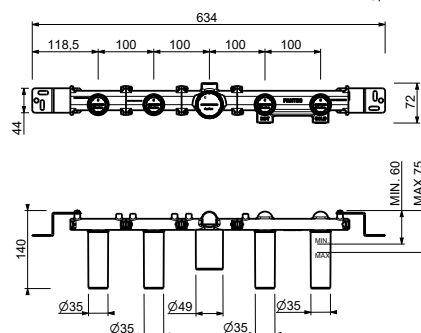

Parte da incasso

44 00 R019A