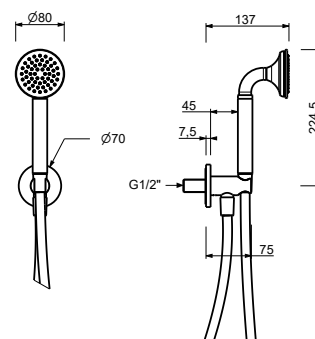

J544

Completo doccia

- rosone tondo Ø 70 mm spessore 7,5
- doccetta FLORA
- presa acqua con supporto per doccetta
- flessibile PVC 150 cm
- ingresso da 1/2"

Cromo	76 02 J544
Polished Nickel PVD	76 95 J544
Matt Gun Metal PVD	76 P5 J544
Mokka PVD	76 S5 J544
Brushed Steel Look PVD	76 92 J544