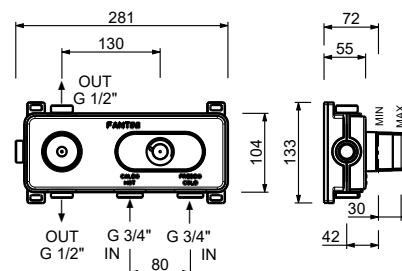

D372A

Parte da incasso

19 00 D372A