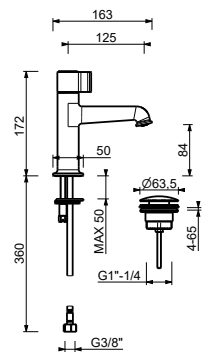

J704F
lead ϕ free

Miscelatore lavabo monoforo

- **maniglia.1**
- interasse bocca 12,5 cm
- limitatore di portata 5 l/min a 3 bar
- flessibili di alimentazione
- CON SCARICO a pressione

Cromo	76 02 J704F
Polished Nickel PVD	76 95 J704F
Matt Gun Metal PVD	76 P5 J704F
Mokka PVD	76 S5 J704F
Brushed Steel Look PVD	76 92 J704F