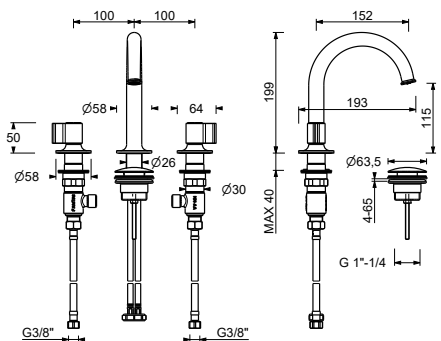

Gruppo lavabo 3 fori

• **maniglie.1**

- interasse bocca 15 cm
- limitatore di portata 5 l/min a 3 bar
- vitone ceramico 90°
- flessibili di alimentazione
- CON SCARICO a pressione

Cromo	76 02 J507
Polished Nickel PVD	76 95 J507
Matt Gun Metal PVD	76 P5 J507
Mokka PVD	76 S5 J507
Brushed Steel Look PVD	76 92 J507