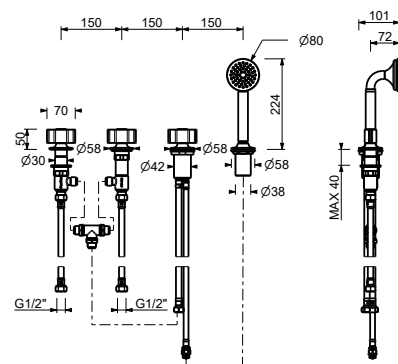

J467

Gruppo bordo vasca

- **maniglie.2**
- senza bocca
- 4 fori
- deviatore a rotazione a **2 uscite**
- doccetta FLORA
- flessibile 150 cm
- vitone ceramico 90°
- ingressi da 1/2"
- flessibili di alimentazione

Cromo	76 02 J467
Polished Nickel PVD	76 95 J467
Matt Gun Metal PVD	76 P5 J467
Mokka PVD	76 S5 J467
Brushed Steel Look PVD	76 92 J467