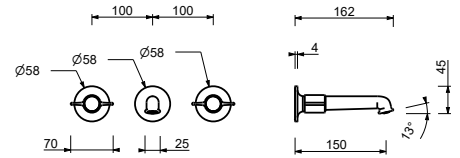

lead free

Gruppo lavabo da parete

- **maniglie.2**
- interasse bocca 15 cm
- limitatore di portata 5 l/min a 3 bar
- vitone ceramico 90°
- ingressi da 1/2"
- SENZA SCARICO

J410B

Parte esterna

Cromo	76 02 J410B
Polished Nickel PVD	76 95 J410B
Matt Gun Metal PVD	76 P5 J410B
Mokka PVD	76 S5 J410B
Brushed Steel Look PVD	76 92 J410B