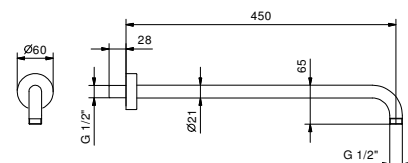

OPTIONAL: Parte da incasso per cartongesso

W046 91 00 W046