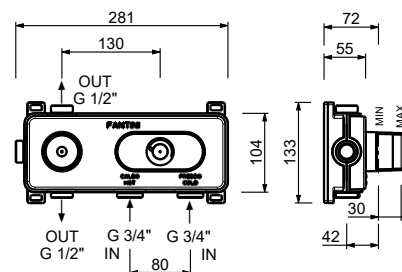

D372A

Parte da incasso

19 00 D372A