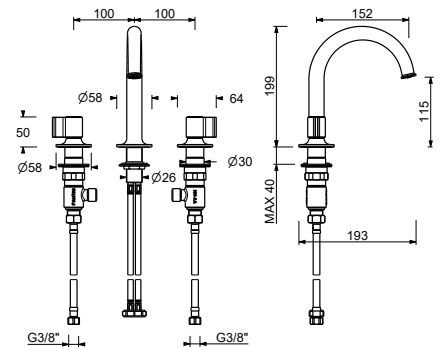

Gruppo lavabo 3 fori

• **maniglie.1**

- interasse bocca 15 cm
- limitatore di portata 5 l/min a 3 bar
- vitone ceramico 90°
- flessibili di alimentazione
- SENZA SCARICO

Cromo	76 02 J507W
Polished Nickel PVD	76 95 J507W
Matt Gun Metal PVD	76 P5 J507W
Mokka PVD	76 S5 J507W
Brushed Steel Look PVD	76 92 J507W