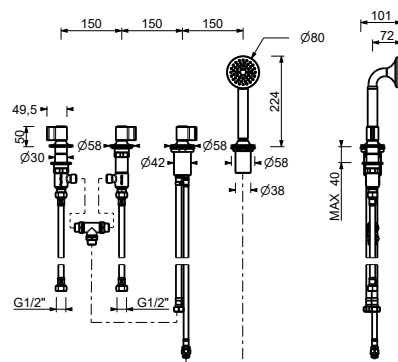

J567

Gruppo bordo vasca

- **maniglie.1**
- senza bocca
- 4 fori
- deviatore a rotazione a **2 uscite**
- doccetta FLORA
- flessibile 150 cm
- vitone ceramico 90°
- ingressi da 1/2"
- flessibili di alimentazione

Cromo	76 02 J567
Polished Nickel PVD	76 95 J567
Matt Gun Metal PVD	76 P5 J567
Mokka PVD	76 S5 J567
Brushed Steel Look PVD	76 92 J567