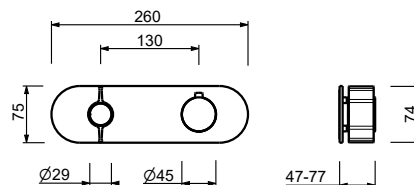

Miscelatore termostatico doccia incasso 3/4"

- **maniglia.2**
- deviatore a rotazione con chiusura a **2 uscite**
- solo per montaggio orizzontale
- ingressi da 3/4"

J972B

Parte esterna

Cromo	76 02 J972B
Polished Nickel PVD	76 95 J972B
Matt Gun Metal PVD	76 P5 J972B
Mokka PVD	76 S5 J972B
Brushed Steel Look PVD	76 92 J972B