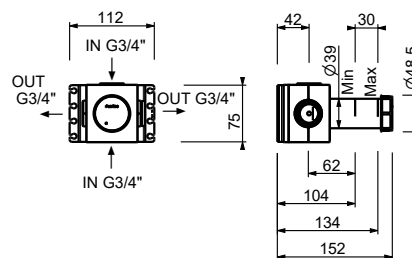

D491A

Parte da incasso

19 00 D491A