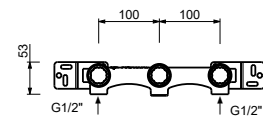

R010A

Parte da incasso

44 00 R010A