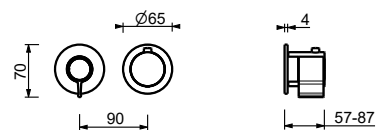

J723B

Parte esterna

Cromo	76 02 J723B
Polished Nickel PVD	76 95 J723B
Matt Gun Metal PVD	76 P5 J723B
Mokka PVD	76 S5 J723B
Brushed Steel Look PVD	76 92 J723B