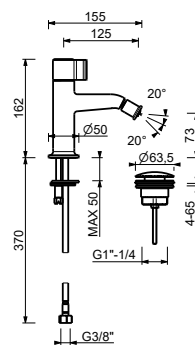

J708F

Miscelatore bidet monoforo

- **maniglia.1**
- interasse bocca 12,5 cm
- limitatore di portata 5 l/min a 3 bar
- aeratore snodato
- flessibili di alimentazione
- CON SCARICO a pressione

Cromo	76 02 J708F
Polished Nickel PVD	76 95 J708F
Matt Gun Metal PVD	76 P5 J708F
Mokka PVD	76 S5 J708F
Brushed Steel Look PVD	76 92 J708F