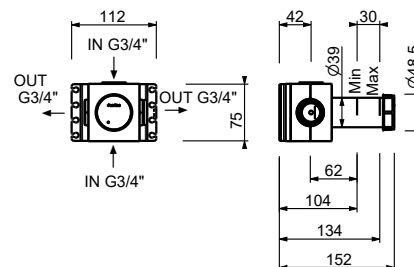

Parte da incasso

19 00 D491A