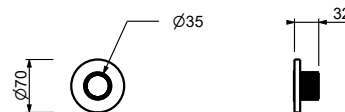

Rubinetto di arresto

- pulsante ON/OFF con regolazione di portata **serigrafia soffione**
- isolamento acustico
- per montaggio orizzontale e verticale
- ingressi da 1/2"

H790B

Parte esterna

Cromo	87 02 H790B
Polished Nickel PVD	87 95 H790B
Matt Gun Metal PVD	87 P5 H790B
Mokka PVD	87 S5 H790B
Brushed Steel Look PVD	87 92 H790B