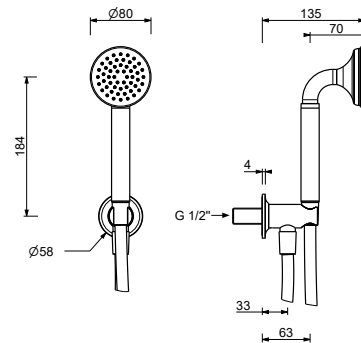

J543

Completo doccia

- rosone tondo Ø 58 mm spessore 5,8
- doccetta FLORA
- presa acqua con supporto per doccetta
- flessibile PVC 150 cm
- ingresso da 1/2"

Cromo	76 02 J543
Polished Nickel PVD	76 95 J543
Matt Gun Metal PVD	76 P5 J543
Mokka PVD	76 S5 J543
Brushed Steel Look PVD	76 92 J543