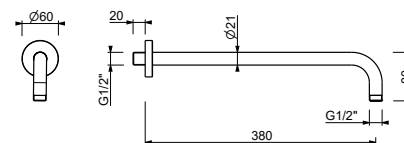

OPTIONAL: Parte da incasso per cartongesso

W046 91 00 W046

8028

Braccio doccia

- lunghezza 45 cm
- rosone tondo
- per installazione a parete
- ingresso da 1/2"

Cromo	86 02 8028
Polished Nickel PVD	86 95 8028
Matt Gun Metal PVD	86 P5 8028
Mokka PVD	86 S5 8028
Brushed Steel Look PVD	86 92 8028