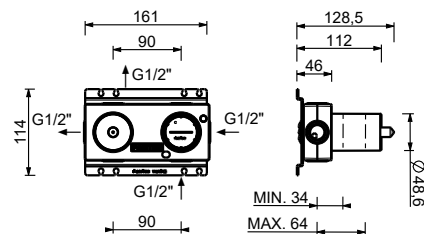

M623A

Parte da incasso

44 00 M623A