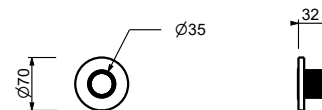

Rubinetto di arresto

- pulsante ON/OFF con regolazione di portata **serigrafia**

AUX

- isolamento acustico
- per montaggio orizzontale e verticale
- ingressi da 1/2"

H792B

Parte esterna

Cromo	87 02 H792B
Polished Nickel PVD	87 95 H792B
Matt Gun Metal PVD	87 P5 H792B
Mokka PVD	87 S5 H792B
Brushed Steel Look PVD	87 92 H792B