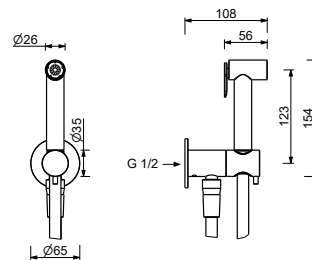

W291

Idroscopino

- per pulizia WC
- presa acqua con supporto per doccetta
- rubinetto di arresto
- rosone tondo
- flessibile in ottone 120 cm

N.B. elenco completo delle finiture nella sezione articoli vari in fondo al listino

Cromo	91 02 W291
Polished Nickel PVD	91 95 W291
Matt Gun Metal PVD	91 P5 W291
Mokka PVD	91 S5 W291
Brushed Steel Look PVD	91 92 W291