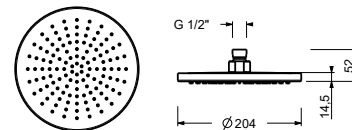

8136

Soffione a pioggia

- Ø 20 cm
- materiale di base: ottone
- limitatore di portata 12 l/min a 3 bar
- sistema anticalcare
- ingresso da 1/2"
- valvola di non ritorno

N.B. Condizioni necessarie per il corretto funzionamento:

Portata min.: 10 l/min

Cromo	86 02 8136
Polished Nickel PVD	86 95 8136
Matt Gun Metal PVD	86 P5 8136
Mokka PVD	86 S5 8136
Brushed Steel Look PVD	86 92 8136

K073

Soffione a pioggia

- ACQUAFIT
- **Funzioni acqua:**
- funzione 1: 240 ugelli anticalcare **pioggia concentrata al centro**
- Ø 30 cm
- materiale di base: acciaio
- valvola di non ritorno
- limitatore di portata 14 l/min a 3 bar
- sistema anticalcare
- ingresso da 1/2"

N.B. Condizioni necessarie per il corretto funzionamento:

Portata min.: 12 l/min