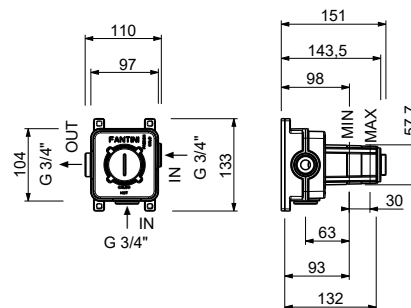

H500A

Parte da incasso

44 00 H500A