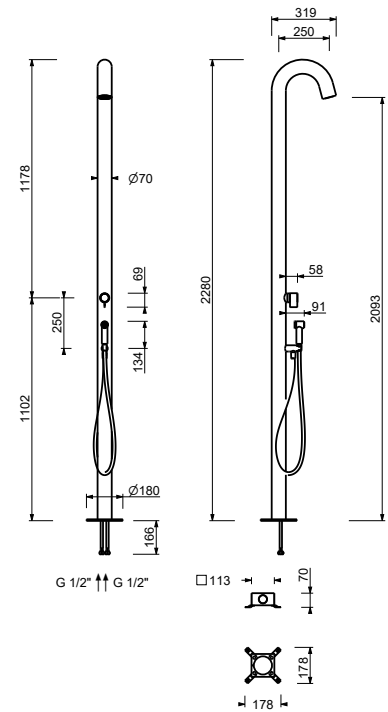

Colonna doccia

- FLORA
- **maniglia.1**
- soffione doccia fisso anticalcare
- doccetta con pulsante di attivazione
- miscelatore doccia incasso cartuccia progressiva
- per utilizzo outdoor/indoor
- materiale di base: ACCIAIO AISI 316L adatto anche ad ambienti esterni

J761B

D060A

Parte esterna

Black Velvet 76 14 J761B
Acciaio spazzolato 76 93 J761B

Parte da incasso

44 00 D060A