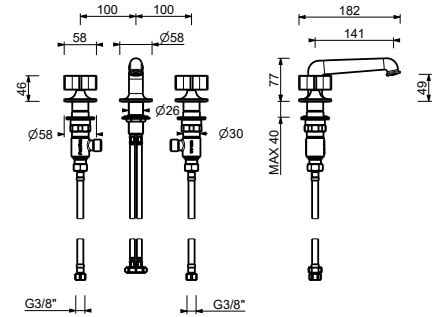

J604W

lead $\emptyset$ free

Gruppo lavabo 3 fori

• **maniglie.4**

- interasse bocca 14 cm
- limitatore di portata 5 l/min a 3 bar
- vitone ceramico 90°
- flessibili di alimentazione
- SENZA SCARICO

Cromo	76 02 J604W
Polished Nickel PVD	76 95 J604W
Matt Gun Metal PVD	76 P5 J604W
Mokka PVD	76 S5 J604W
Brushed Steel Look PVD	76 92 J604W