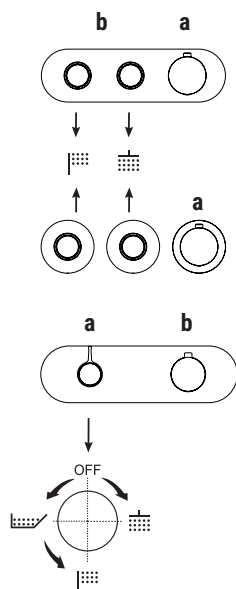

maniglie.1
es. art. J504W

maniglie.2
es. art. J404W

maniglie.4
es. art. J604W

I miscelatori lavabo e bidet sono dotati di **aeratori limitati** a 5 l/min.

FORATURA DEI PIANI SANITARI:

- Gruppo lavabo e bidet monoforo.

- Gruppo lavabo 3 fori.
art. J504 - J404 - J604
art. J507 - J407 - J607

Miscelatori - pulsanti ON/OFF

I miscelatori termostatici doccia 3/4" con pulsanti ON/OFF e regolazione della portata sono disponibili con piastra "unica", dove termostatico e pulsanti sono integrati (H772B+H572A), oppure con miscelatore termostatico e rubinetti d'arresto (con rosoni) ordinabili separatamente (H700B+H500A o H790B/H791B/H792B+H590A).