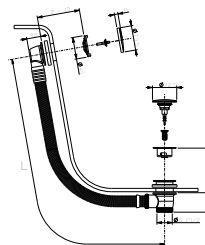

8402

Placca di comando per cassette di scarico GEBERIT

- materiale di base: acciaio
- comandi a rilievo
- con pulsanti tondi
- senza fissaggi a vista

N.B. elenco completo delle finiture nella sezione articoli vari in fondo al listino

N.B. compatibile SOLO CON Geberit Sigma 8/Sigma 12

Acciaio lucido	91 38 8402
Polished Nickel PVD	91 95 8402
Matt Gun Metal PVD	91 P5 8402
Mokka PVD	91 S5 8402
Brushed Steel Look PVD	91 92 8402

8403

Placca di comando per cassette di scarico GEBERIT

- materiale di base: acciaio
- comandi a filo
- con pulsanti quadri
- senza fissaggi a vista

N.B. elenco completo delle finiture nella sezione articoli vari in fondo al listino

N.B. compatibile SOLO CON Geberit Sigma 8/Sigma 12

Acciaio lucido	91 38 8403
Polished Nickel PVD	91 95 8403
Matt Gun Metal PVD	91 P5 8403
Mokka PVD	91 S5 8403
Brushed Steel Look PVD	91 92 8403

W216

Placca di comando per cassette di scarico TECE

- materiale di base: acciaio
- comandi a rilievo
- con pulsanti tondi
- profondità minima : consultare le istruzioni di montaggio
- senza fissaggi a vista

N.B. elenco completo delle finiture nella sezione articoli vari in fondo al listino

N.B. compatibile SOLO CON Tecebox Octa II

Acciaio lucido	91 38 W216
Polished Nickel PVD	91 95 W216
Matt Gun Metal PVD	91 P5 W216
Mokka PVD	91 S5 W216
Brushed Steel Look PVD	91 92 W216

W001

Colonna scarico vasca

- CON SCARICO

N.B. elenco completo delle finiture nella sezione articoli vari in fondo al listino

Cromo	91 02 W001
Polished Nickel PVD	91 95 W001
Matt Gun Metal PVD	91 P5 W001
Mokka PVD	91 S5 W001
Brushed Steel Look PVD	91 92 W001