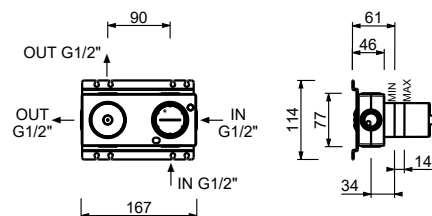

M685A

Parte da incasso

44 00 M685A