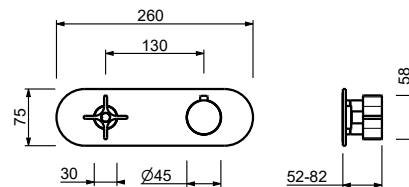

J872B

Parte esterna

Cromo	76 02 J872B
Polished Nickel PVD	76 95 J872B
Matt Gun Metal PVD	76 P5 J872B
Mokka PVD	76 S5 J872B
Brushed Steel Look PVD	76 92 J872B