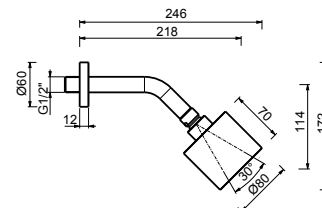

Cromo	86 02 8147
Polished Nickel PVD	86 95 8147
Matt Gun Metal PVD	86 P5 8147
Mokka PVD	86 S5 8147
Brushed Steel Look PVD	86 92 8147