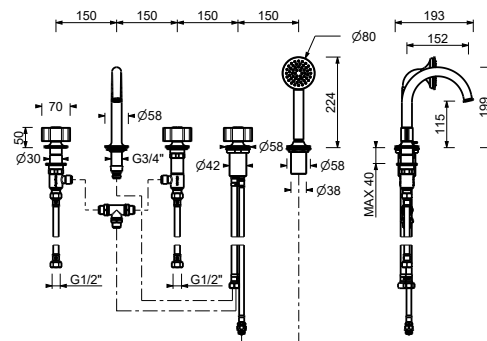

Gruppo bordo vasca

- **maniglie.2**
- interasse bocca 15 cm
- 5 fori
- deviatore a rotazione a **2 uscite**
- doccetta FLORA
- flessibile 150 cm
- vitone ceramico 90°
- ingressi da 1/2"
- flessibili di alimentazione

Cromo	76 02 J465
Polished Nickel PVD	76 95 J465
Matt Gun Metal PVD	76 P5 J465
Mokka PVD	76 S5 J465
Brushed Steel Look PVD	76 92 J465