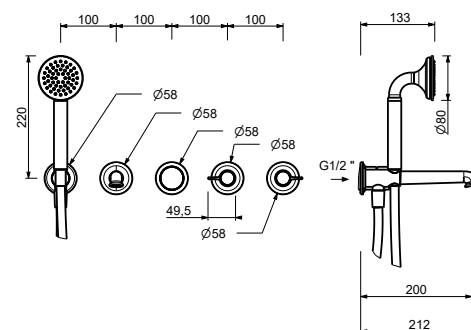

Parte esterna

Cromo	76 02 J519B
Polished Nickel PVD	76 95 J519B
Matt Gun Metal PVD	76 P5 J519B
Mokka PVD	76 S5 J519B
Brushed Steel Look PVD	76 92 J519B