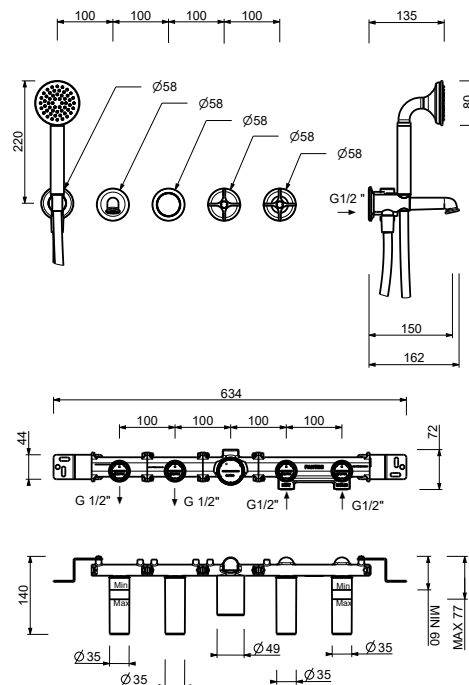

Gruppo vasca incasso

- **maniglie.4**
- interasse bocca 15 cm
- deviatore a rotazione a **2 uscite**
- doccetta FLORA
- presa acqua con supporto per doccetta
- flessibile PVC 150 cm
- vitone ceramico 90°
- ingressi da 1/2"

J618B

R019A

Parte esterna

Cromo	76 02 J618B
Polished Nickel PVD	76 95 J618B
Matt Gun Metal PVD	76 P5 J618B
Mokka PVD	76 S5 J618B
Brushed Steel Look PVD	76 92 J618B

Parte da incasso

44 00 R019A