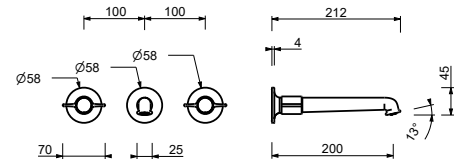

J413B

Parte esterna

Cromo	76 02 J413B
Polished Nickel PVD	76 95 J413B
Matt Gun Metal PVD	76 P5 J413B
Mokka PVD	76 S5 J413B
Brushed Steel Look PVD	76 92 J413B