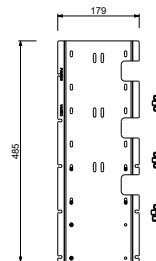

W270

OPTIONAL - Sistema Easy fix per rubinetto arresto ON/OFF

piastra e connessioni :

- per montaggio facilitato orizzontale o verticale termostatici
- per montaggio H500A / H590A (3 PZ) - **3 uscite**