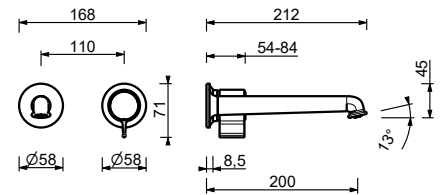

lead $\emptyset$ free

Miscelatore lavabo da parete

- **maniglia.1**
- interasse bocca 20 cm
- limitatore di portata 5 l/min a 3 bar
- ingressi da 1/2"
- SENZA SCARICO

J713B

Parte esterna

Cromo	76 02 J713B
Polished Nickel PVD	76 95 J713B
Matt Gun Metal PVD	76 P5 J713B
Mokka PVD	76 S5 J713B
Brushed Steel Look PVD	76 92 J713B