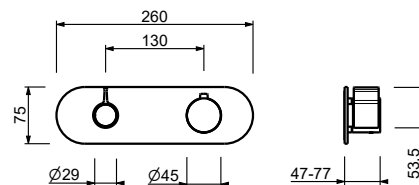

J772B

Parte esterna

Cromo	76 02 J772B
Polished Nickel PVD	76 95 J772B
Matt Gun Metal PVD	76 P5 J772B
Mokka PVD	76 S5 J772B
Brushed Steel Look PVD	76 92 J772B