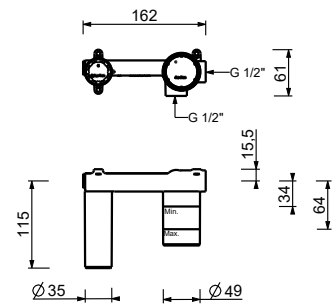

M111A

Parte da incasso

44 00 M111A