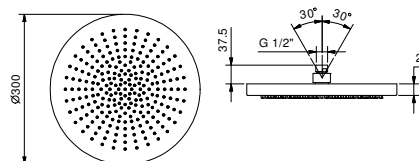

Acciaio lucido	79 38 K073
Polished Nickel PVD	79 95 K073
Matt Gun Metal PVD	79 P5 K073
Mokka PVD	79 S5 K073
Brushed Steel Look PVD	79 92 K073

8147

Soffione a pioggia

- Ø 80 mm
- orientabile
- per installazione a parete
- ingresso da 1/2"
- sistema anticalcare
- limitatore di portata 12 l/min a 3 bar
- valvola di non ritorno