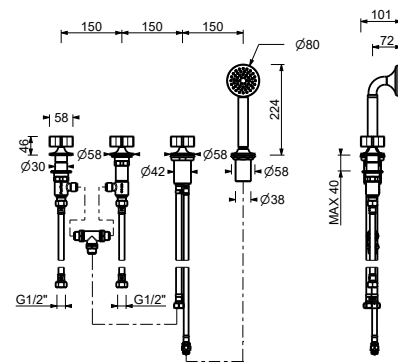

J667

Gruppo bordo vasca

- **maniglie.4**
- senza bocca
- 4 fori
- deviatore a rotazione a **2 uscite**
- doccetta FLORA
- flessibile 150 cm
- vitone ceramico 90°
- ingressi da 1/2"
- flessibili di alimentazione

Cromo	76 02 J667
Polished Nickel PVD	76 95 J667
Matt Gun Metal PVD	76 P5 J667
Mokka PVD	76 S5 J667
Brushed Steel Look PVD	76 92 J667