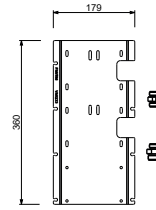

W269

OPTIONAL - Sistema Easy fix per rubinetto arresto ON/OFF

piastra e connessioni :

- per montaggio facilitato orizzontale o verticale termostatici
- per montaggio art. H500A / H590A - **1 uscita**
- per montaggio H500A / H590A (2 PZ) - **2 uscite**