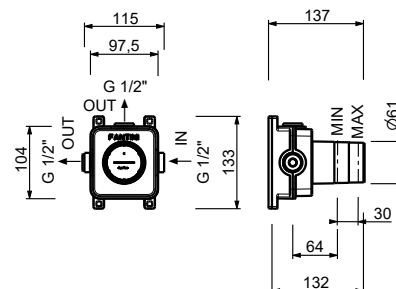

Rubinetto di arresto

- pulsante ON/OFF con regolazione di portata **serigrafia**

AUX

- isolamento acustico
- per montaggio orizzontale e verticale
- ingressi da 1/2"

H792B

Parte esterna

Cromo	87 02 H792B
Polished Nickel PVD	87 95 H792B
Matt Gun Metal PVD	87 P5 H792B
Mokka PVD	87 S5 H792B
Brushed Steel Look PVD	87 92 H792B

H590A

Parte da incasso

44 00 H590A