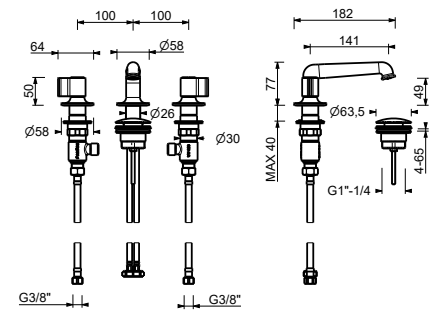

Gruppo lavabo 3 fori

• **maniglie.1**

- interasse bocca 14 cm
- limitatore di portata 5 l/min a 3 bar
- vitone ceramico 90°
- flessibili di alimentazione
- CON SCARICO a pressione

Cromo	76 02 J504
Polished Nickel PVD	76 95 J504
Matt Gun Metal PVD	76 P5 J504
Mokka PVD	76 S5 J504
Brushed Steel Look PVD	76 92 J504