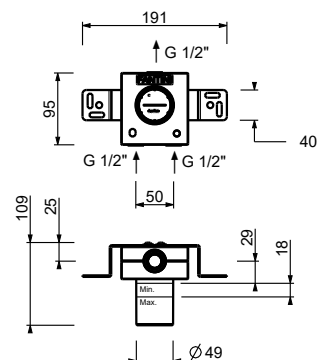

Miscelatore doccia incasso

- **maniglia.1**
- **1 uscita** da 1/2"
- ingressi da 1/2"
- isolamento acustico

J763B

Parte esterna

Cromo	76 02 J763B
Polished Nickel PVD	76 95 J763B
Matt Gun Metal PVD	76 P5 J763B
Mokka PVD	76 S5 J763B
Brushed Steel Look PVD	76 92 J763B

M063A

Parte da incasso

44 00 M063A