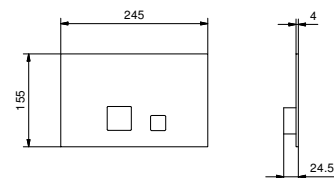

8402

Placca di comando per cassette di scarico GEBERIT

- materiale di base: acciaio
- comandi a rilievo
- con pulsanti tondi
- senza fissaggi a vista

N.B. elenco completo delle finiture nella sezione articoli vari in fondo al listino

N.B. compatibile SOLO CON Geberit Sigma 8/Sigma 12

Acciaio lucido	91 38 8402
Polished Nickel PVD	91 95 8402
Matt Gun Metal PVD	91 P5 8402
Mokka PVD	91 S5 8402
Brushed Steel Look PVD	91 92 8402

8403

Placca di comando per cassette di scarico GEBERIT

- materiale di base: acciaio
- comandi a filo
- con pulsanti quadri
- senza fissaggi a vista

N.B. elenco completo delle finiture nella sezione articoli vari in fondo al listino

N.B. compatibile SOLO CON Geberit Sigma 8/Sigma 12

Acciaio lucido	91 38 8403
Polished Nickel PVD	91 95 8403
Matt Gun Metal PVD	91 P5 8403
Mokka PVD	91 S5 8403
Brushed Steel Look PVD	91 92 8403

W216

Placca di comando per cassette di scarico TECE

- materiale di base: acciaio
- comandi a rilievo
- con pulsanti tondi
- profondità minima : consultare le istruzioni di montaggio
- senza fissaggi a vista

N.B. elenco completo delle finiture nella sezione articoli vari in fondo al listino

N.B. compatibile SOLO CON Tecebox Octa II

Acciaio lucido	91 38 W216
Polished Nickel PVD	91 95 W216
Matt Gun Metal PVD	91 P5 W216
Mokka PVD	91 S5 W216
Brushed Steel Look PVD	91 92 W216

W001

Colonna scarico vasca

- CON SCARICO

N.B. elenco completo delle finiture nella sezione articoli vari in fondo al listino

Cromo	91 02 W001
Polished Nickel PVD	91 95 W001
Matt Gun Metal PVD	91 P5 W001
Mokka PVD	91 S5 W001
Brushed Steel Look PVD	91 92 W001