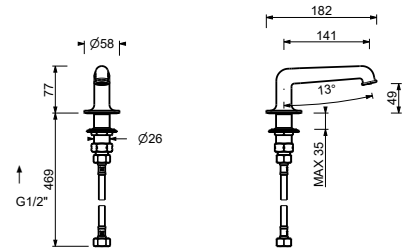

Z616

lead $\emptyset$ free

Bocca lavabo

- interasse bocca 15 cm
- limitatore di portata 5 l/min a 3 bar
- ingresso da 1/2"

Cromo	76 02 Z616
Polished Nickel PVD	76 95 Z616
Matt Gun Metal PVD	76 P5 Z616
Mokka PVD	76 S5 Z616
Brushed Steel Look PVD	76 92 Z616