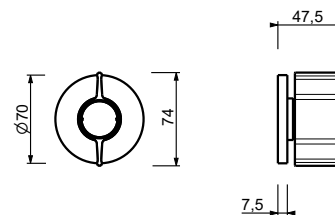

Rubinetto di arresto 3/4"

• **maniglie.2**

- vitone ceramico 90°
- ingressi da 3/4"
- isolamento acustico

J990B

Parte esterna

Cromo	76 02 J990B
Polished Nickel PVD	76 95 J990B
Matt Gun Metal PVD	76 P5 J990B
Mokka PVD	76 S5 J990B
Brushed Steel Look PVD	76 92 J990B