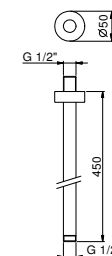

OPTIONAL: Parte da incasso per cartongesso

W046 91 00 W046