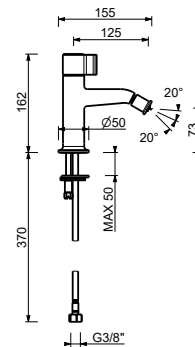

J708WF

Miscelatore bidet monoforo

- **maniglia.1**
- interasse bocca 12,5 cm
- limitatore di portata 5 l/min a 3 bar
- aeratore snodato
- flessibili di alimentazione
- SENZA SCARICO

Cromo	76 02 J708WF
Polished Nickel PVD	76 95 J708WF
Matt Gun Metal PVD	76 P5 J708WF
Mokka PVD	76 S5 J708WF
Brushed Steel Look PVD	76 92 J708WF