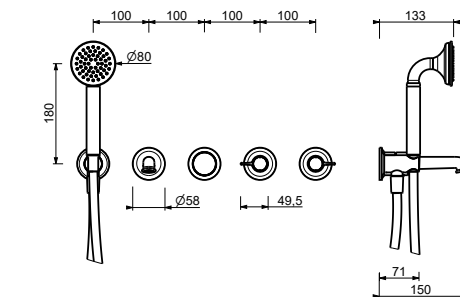

Gruppo vasca incasso

- **maniglie.1**
- interasse bocca 15 cm
- deviatore a rotazione a **2 uscite**
- doccetta FLORA
- presa acqua con supporto per doccetta
- flessibile PVC 150 cm
- vitone ceramico 90°
- ingressi da 1/2"

J518B

Parte esterna

Cromo	76 02 J518B
Polished Nickel PVD	76 95 J518B
Matt Gun Metal PVD	76 P5 J518B
Mokka PVD	76 S5 J518B
Brushed Steel Look PVD	76 92 J518B