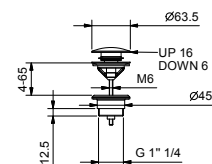

8434

Scarico

- 1" 1/4
- tappo a pressione
- per lavabi senza troppo pieno
- per lavabi con troppo pieno
- universale

N.B. elenco completo delle finiture nella sezione articoli vari in fondo al listino

Cromo	91 02 8434
Polished Nickel PVD	91 95 8434
Matt Gun Metal PVD	91 P5 8434
Mokka PVD	91 S5 8434
Brushed Steel Look PVD	91 92 8434