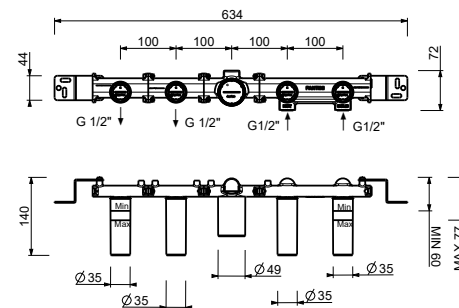

R019A

Parte da incasso

44 00 R019A