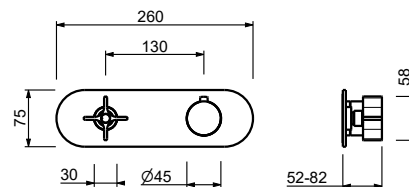

Miscelatore termostatico doccia incasso 3/4"

- **maniglia.4**
- deviatore a rotazione con chiusura a **3 uscite**
- solo per montaggio orizzontale
- ingressi da 3/4"

J873B

Parte esterna

Cromo	76 02 J873B
Polished Nickel PVD	76 95 J873B
Matt Gun Metal PVD	76 P5 J873B
Mokka PVD	76 S5 J873B
Brushed Steel Look PVD	76 92 J873B