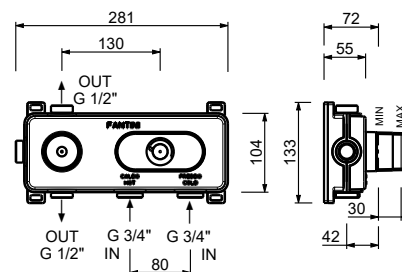

D372A

Parte da incasso

19 00 D372A