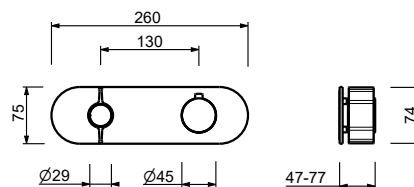

Parte esterna

Cromo	76 02 J973B
Polished Nickel PVD	76 95 J973B
Matt Gun Metal PVD	76 P5 J973B
Mokka PVD	76 S5 J973B
Brushed Steel Look PVD	76 92 J973B