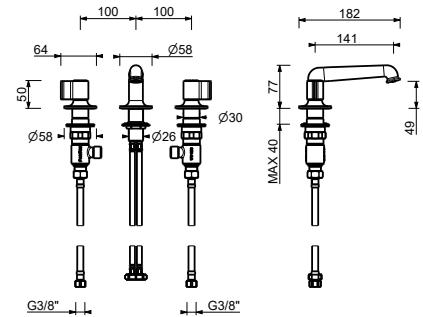

J504W

lead $\emptyset$ free

Gruppo lavabo 3 fori

• **maniglie.1**

- interasse bocca 14 cm
- limitatore di portata 5 l/min a 3 bar
- vitone ceramico 90°
- flessibili di alimentazione
- SENZA SCARICO

Cromo	76 02 J504W
Polished Nickel PVD	76 95 J504W
Matt Gun Metal PVD	76 P5 J504W
Mokka PVD	76 S5 J504W
Brushed Steel Look PVD	76 92 J504W