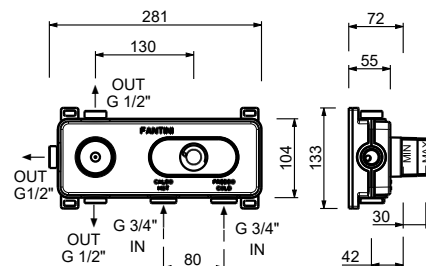

D373A

Parte da incasso

19 00 D373A