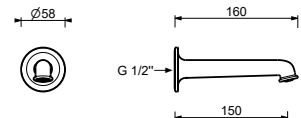

Bocca lavabo da parete

- interasse bocca 15 cm
- limitatore di portata 5 l/min a 3 bar
- ingresso da 1/2"

Cromo	76 02 Z645
Polished Nickel PVD	76 95 Z645
Matt Gun Metal PVD	76 P5 Z645
Mokka PVD	76 S5 Z645
Brushed Steel Look PVD	76 92 Z645