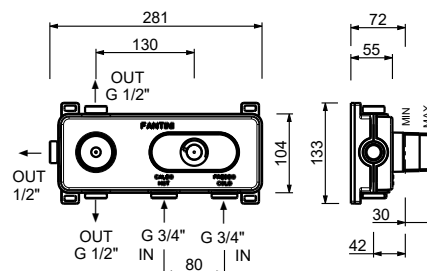

Parte da incasso

19 00 D373A