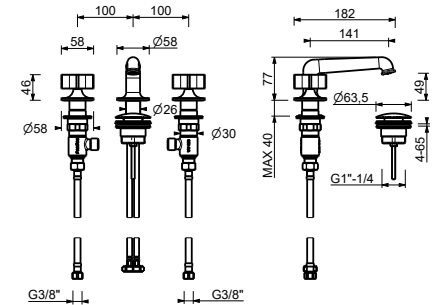

Gruppo lavabo 3 fori

• **maniglie.4**

- interasse bocca 14 cm
- limitatore di portata 5 l/min a 3 bar
- vitone ceramico 90°
- flessibili di alimentazione
- CON SCARICO a pressione

Cromo	76 02 J604
Polished Nickel PVD	76 95 J604
Matt Gun Metal PVD	76 P5 J604
Mokka PVD	76 S5 J604
Brushed Steel Look PVD	76 92 J604