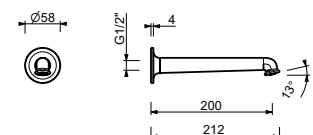

Bocca lavabo da parete

- interasse bocca 20 cm
- limitatore di portata 5 l/min a 3 bar
- ingresso da 1/2"

Cromo	76 02 Z618
Polished Nickel PVD	76 95 Z618
Matt Gun Metal PVD	76 P5 Z618
Mokka PVD	76 S5 Z618
Brushed Steel Look PVD	76 92 Z618