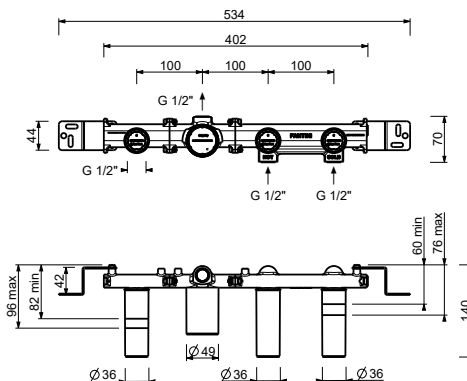

Parte da incasso

44 00 R017A