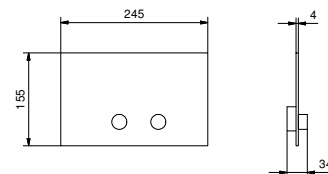

8402

Placca di comando per cassette di scarico GEBERIT

- materiale di base: acciaio
- comandi a rilievo
- con pulsanti tondi
- senza fissaggi a vista

N.B. elenco completo delle finiture nella sezione articoli vari in fondo al listino

N.B. compatibile SOLO CON Geberit Sigma 8/Sigma 12

Acciaio lucido	91 38 8402
Polished Nickel PVD	91 95 8402
Matt Gun Metal PVD	91 P5 8402
Mokka PVD	91 S5 8402
Brushed Steel Look PVD	91 92 8402

8403

Placca di comando per cassette di scarico GEBERIT

- materiale di base: acciaio
- comandi a filo
- con pulsanti quadri
- senza fissaggi a vista

N.B. elenco completo delle finiture nella sezione articoli vari in fondo al listino

N.B. compatibile SOLO CON Geberit Sigma 8/Sigma 12

Acciaio lucido	91 38 8403
Polished Nickel PVD	91 95 8403
Matt Gun Metal PVD	91 P5 8403
Mokka PVD	91 S5 8403
Brushed Steel Look PVD	91 92 8403

W216

Placca di comando per cassette di scarico TECE

- materiale di base: acciaio
- comandi a rilievo
- con pulsanti tondi
- profondità minima : consultare le istruzioni di montaggio
- senza fissaggi a vista

N.B. elenco completo delle finiture nella sezione articoli vari in fondo al listino

N.B. compatibile SOLO CON Tecebox Octa II

Acciaio lucido	91 38 W216
Polished Nickel PVD	91 95 W216
Matt Gun Metal PVD	91 P5 W216
Mokka PVD	91 S5 W216
Brushed Steel Look PVD	91 92 W216

W001

Colonna scarico vasca

- CON SCARICO

N.B. elenco completo delle finiture nella sezione articoli vari in fondo al listino

Cromo	91 02 W001
Polished Nickel PVD	91 95 W001
Matt Gun Metal PVD	91 P5 W001
Mokka PVD	91 S5 W001
Brushed Steel Look PVD	91 92 W001