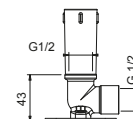

OPTIONAL: Parte da incasso per cartongesso

W046 91 00 W046