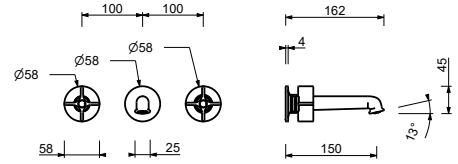

lead free

Gruppo lavabo da parete

- **maniglie.4**
- interasse bocca 15 cm
- limitatore di portata 5 l/min a 3 bar
- vitone ceramico 90°
- ingressi da 1/2"
- SENZA SCARICO

J610B

Parte esterna

Cromo	76 02 J610B
Polished Nickel PVD	76 95 J610B
Matt Gun Metal PVD	76 P5 J610B
Mokka PVD	76 S5 J610B
Brushed Steel Look PVD	76 92 J610B