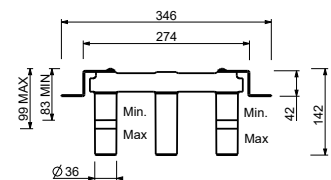

R010A

Parte da incasso

44 00 R010A