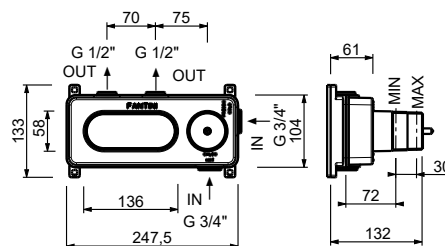

H572A

Parte da incasso

44 00 H572A