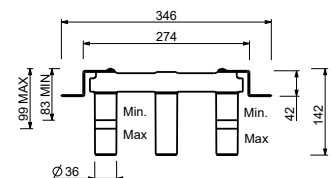

R010A

Parte da incasso

44 00 R010A