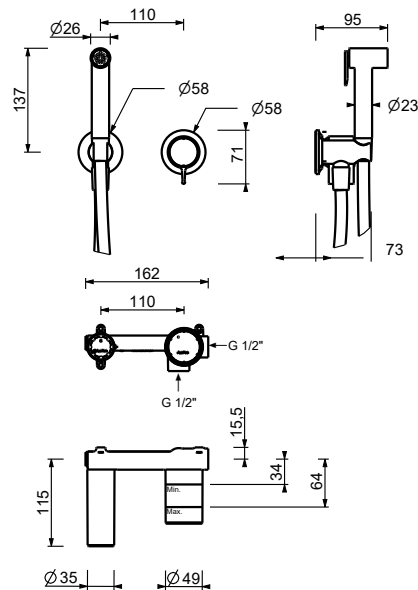

Parte esterna

Cromo	76 02 J757B
Polished Nickel PVD	76 95 J757B
Matt Gun Metal PVD	76 P5 J757B
Mokka PVD	76 S5 J757B
Brushed Steel Look PVD	76 92 J757B