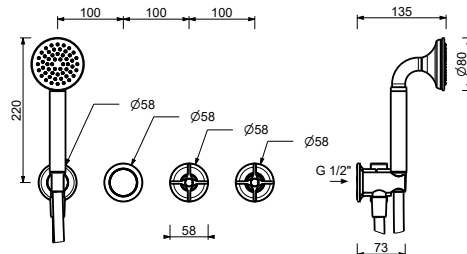

Gruppo vasca incasso

- **maniglie.4**
- senza bocca
- deviatore a rotazione a **2 uscite**
- doccetta FLORA
- presa acqua con supporto per doccetta
- flessibile PVC 150 cm
- vitone ceramico 90°
- ingressi da 1/2"

J617B

Parte esterna

Cromo	76 02 J617B
Polished Nickel PVD	76 95 J617B
Matt Gun Metal PVD	76 P5 J617B
Mokka PVD	76 S5 J617B
Brushed Steel Look PVD	76 92 J617B