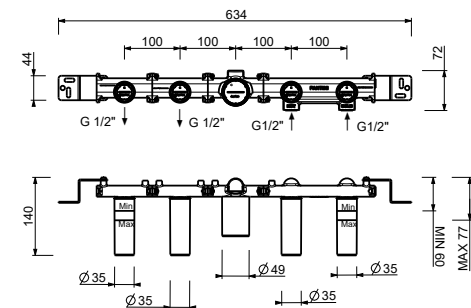

Parte da incasso

44 00 R019A