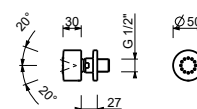

9248

Soffione laterale

- materiale di base: ottone
- orientabile
- sistema anticalcare
- ingresso da 1/2"

**N.B. Condizioni necessarie per il corretto funzionamento:
Portata min.: 12 l/min**

Cromo	86 02 9248
Polished Nickel PVD	86 95 9248
Matt Gun Metal PVD	86 P5 9248
Mokka PVD	86 S5 9248
Brushed Steel Look PVD	86 92 9248