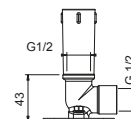

OPTIONAL: Parte da incasso per cartongesso

W046 91 00 W046