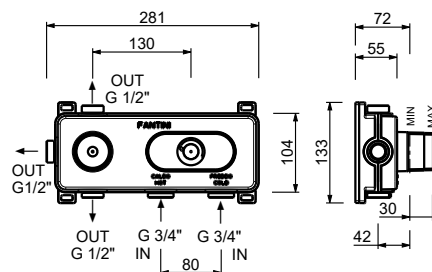

Parte da incasso

19 00 D373A