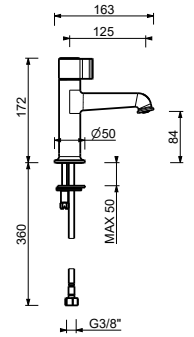

J704WF
lead ϕ free

Miscelatore lavabo monoforo

- **maniglia.1**
- interasse bocca 12,5 cm
- limitatore di portata 5 l/min a 3 bar
- flessibili di alimentazione
- SENZA SCARICO

Cromo	76 02 J704WF
Polished Nickel PVD	76 95 J704WF
Matt Gun Metal PVD	76 P5 J704WF
Mokka PVD	76 S5 J704WF
Brushed Steel Look PVD	76 92 J704WF