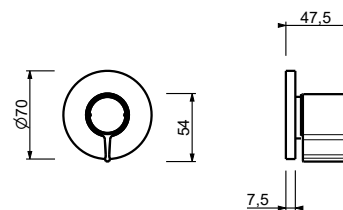

J790B

Parte esterna

Cromo	76 02 J790B
Polished Nickel PVD	76 95 J790B
Matt Gun Metal PVD	76 P5 J790B
Mokka PVD	76 S5 J790B
Brushed Steel Look PVD	76 92 J790B