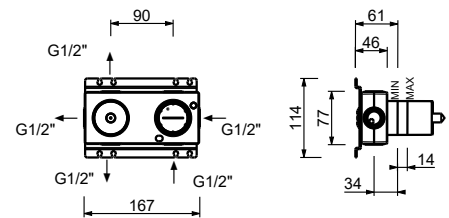

M687A

Parte da incasso

44 00 M687A