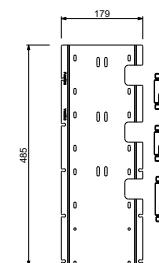

W276

OPTIONAL - Sistema Easy fix per RUBINETTO ARRESTO 3/4"

piastra e connessioni :

- per montaggio facilitato orizzontale o verticale termostatici
- per montaggio H500A / D491A (3 PZ) - **3 uscite**