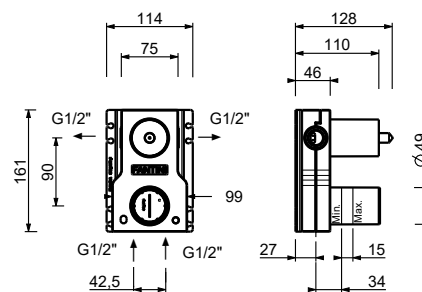

M585A

Parte da incasso

44 00 M585A