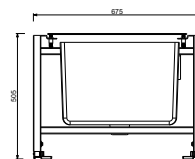

W286

Struttura per bordo vasca

- piastra di montaggio
- senza placca di copertura

N.B. Da completare con rivestimenti che consentano l'ispezione