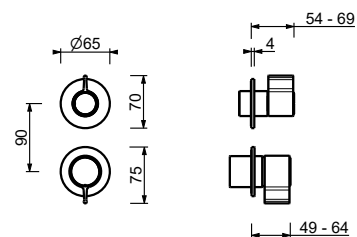

J787B

Parte esterna

Cromo	76 02 J787B
Polished Nickel PVD	76 95 J787B
Matt Gun Metal PVD	76 P5 J787B
Mokka PVD	76 S5 J787B
Brushed Steel Look PVD	76 92 J787B