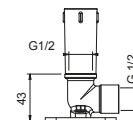

OPTIONAL: Parte da incasso per cartongesso

W046 91 00 W046