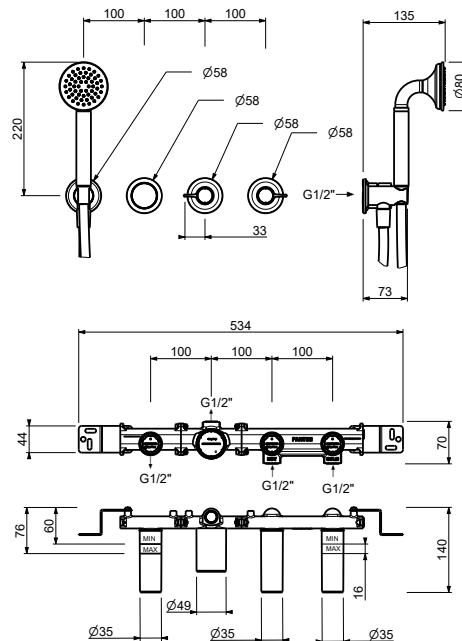

Gruppo vasca incasso

- **maniglie.1**
- senza bocca
- deviatore a rotazione a **2 uscite**
- doccetta FLORA
- presa acqua con supporto per doccetta
- flessibile PVC 150 cm
- vitone ceramico 90°
- ingressi da 1/2"

J517B

Parte esterna

Cromo	76 02 J517B
Polished Nickel PVD	76 95 J517B
Matt Gun Metal PVD	76 P5 J517B
Mokka PVD	76 S5 J517B
Brushed Steel Look PVD	76 92 J517B

R017A

Parte da incasso

44 00 R017A