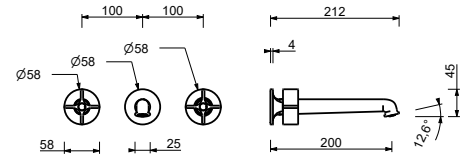

- **maniglie.4**
- interasse bocca 20 cm
- limitatore di portata 5 l/min a 3 bar
- vitone ceramico 90°
- ingressi da 1/2"
- SENZA SCARICO

J613B

Parte esterna

Cromo	76 02 J613B
Polished Nickel PVD	76 95 J613B
Matt Gun Metal PVD	76 P5 J613B
Mokka PVD	76 S5 J613B
Brushed Steel Look PVD	76 92 J613B