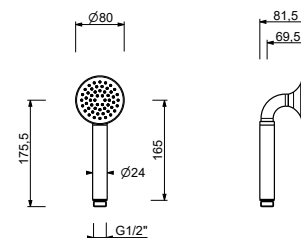

Z619

Doccetta

- FLORA
- materiale di base: ottone
- limitatore di portata 9 l/min
- sistema anticalcare
- valvola di non ritorno

Cromo	90 02 Z619
Polished Nickel PVD	90 95 Z619
Matt Gun Metal PVD	90 P5 Z619
Mokka PVD	90 S5 Z619
Brushed Steel Look PVD	90 92 Z619