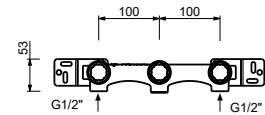

R010A

Parte da incasso

44 00 R010A