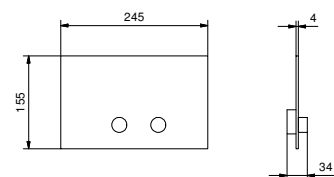

N.B. elenco completo delle finiture nella sezione articoli vari in fondo al listino

N.B. compatibile SOLO CON Tecebox Octa II

Acciaio lucido	91 38 W216
Polished Nickel PVD	91 95 W216
Matt Gun Metal PVD	91 P5 W216
Mokka PVD	91 S5 W216
Brushed Steel Look PVD	91 92 W216