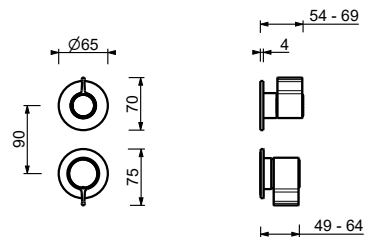

J785B

Parte esterna

Cromo	76 02 J785B
Polished Nickel PVD	76 95 J785B
Matt Gun Metal PVD	76 P5 J785B
Mokka PVD	76 S5 J785B
Brushed Steel Look PVD	76 92 J785B