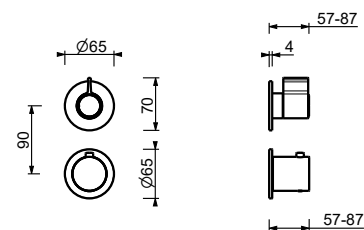

Miscelatore termostatico doccia incasso 1/2"

- **maniglia.1**
- con rosoni
- deviatore a rotazione a **2 uscite**
- ingressi da 1/2"
- isolamento acustico
- solo per montaggio verticale

J723B

Parte esterna

Cromo	76 02 J723B
Polished Nickel PVD	76 95 J723B
Matt Gun Metal PVD	76 P5 J723B
Mokka PVD	76 S5 J723B
Brushed Steel Look PVD	76 92 J723B