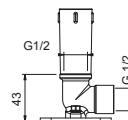

OPTIONAL: Parte da incasso per cartongesso

W046 91 00 W046