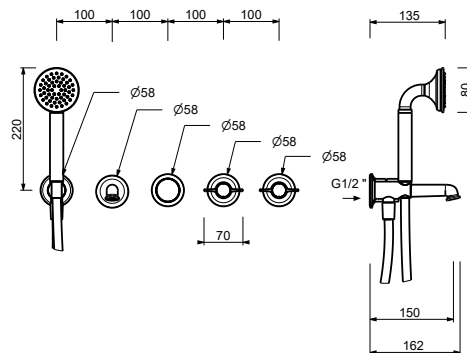

Gruppo vasca incasso

- **maniglie.2**
- interasse bocca 15 cm
- deviatore a rotazione a **2 uscite**
- doccetta FLORA
- presa acqua con supporto per doccetta
- flessibile PVC 150 cm
- vitone ceramico 90°
- ingressi da 1/2"

J418B

Parte esterna

Cromo	76 02 J418B
Polished Nickel PVD	76 95 J418B
Matt Gun Metal PVD	76 P5 J418B
Mokka PVD	76 S5 J418B
Brushed Steel Look PVD	76 92 J418B