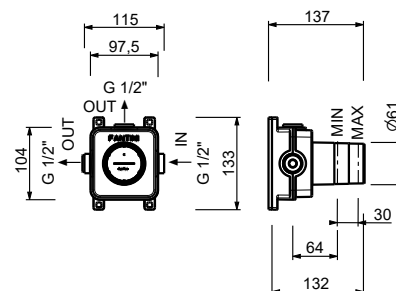

H590A

Parte da incasso

44 00 H590A