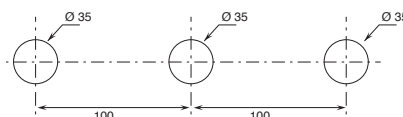

Informazioni tecniche

FLORA è fornita di serie **CON MANIGLIA.**

I miscelatori lavabo e bidet sono dotati di **aeratori limitati** a 5 l/min.

FORATURA DEI PIANI SANITARI:

- Gruppo lavabo e bidet monoforo.

- Gruppo lavabo 3 fori.
art. J504 - J404 - J604
art. J507 - J407 - J607