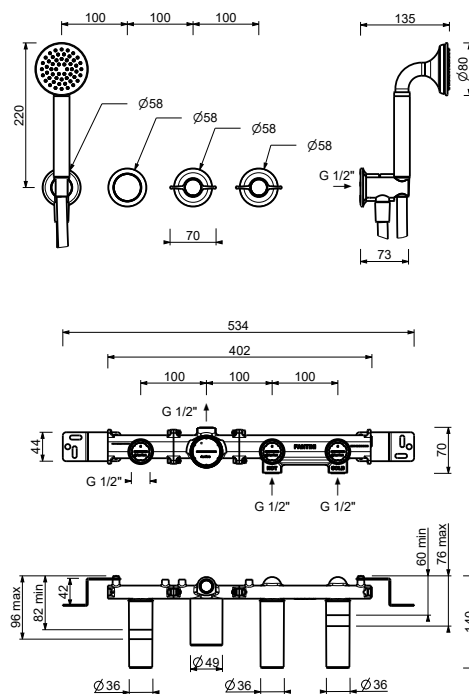

Parte da incasso

44 00 R017A