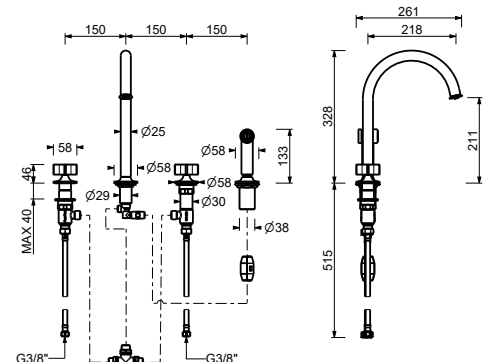

Cromo	76 02 J651
Polished Nickel PVD	76 95 J651
Matt Gun Metal PVD	76 P5 J651
Mokka PVD	76 S5 J651
Brushed Steel Look PVD	76 92 J651