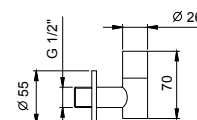

8434

Scarico

- 1" 1/4
- tappo a pressione
- per lavabi senza troppo pieno
- per lavabi con troppo pieno
- universale

N.B. elenco completo delle finiture nella sezione articoli vari in fondo al listino

Cromo	91 02 8434
Polished Nickel PVD	91 95 8434
Matt Gun Metal PVD	91 P5 8434
Mokka PVD	91 S5 8434
Brushed Steel Look PVD	91 92 8434

8435

Scarico

- 1" 1/4
- per lavabi senza troppo pieno
- per lavabi con troppo pieno
- uscita libera
- universale

N.B. elenco completo delle finiture nella sezione articoli vari in fondo al listino

Cromo	91 02 8435
Polished Nickel PVD	91 95 8435
Matt Gun Metal PVD	91 P5 8435
Mokka PVD	91 S5 8435
Brushed Steel Look PVD	91 92 8435

9234

Sifone a bottiglia

- 1" 1/4
- per lavabo

N.B. elenco completo delle finiture nella sezione articoli vari in fondo al listino

Cromo	91 02 9234
Polished Nickel PVD	91 95 9234
Matt Gun Metal PVD	91 P5 9234
Mokka PVD	91 S5 9234
Brushed Steel Look PVD	91 92 9234

8364

Coppia di rubinetti filtro

- con chiusura
- filtro ispezionabile
- ingresso da 1/2"

N.B. elenco completo delle finiture nella sezione articoli vari in fondo al listino

Cromo	91 02 8364
Polished Nickel PVD	91 95 8364
Matt Gun Metal PVD	91 P5 8364
Mokka PVD	91 S5 8364
Brushed Steel Look PVD	91 92 8364