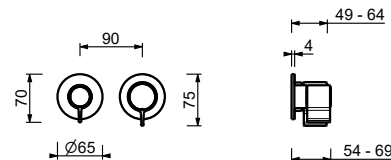

Miscelatore doccia incasso

- **maniglie.1**
- deviatore a rotazione a **2 uscite**
- ingressi da 1/2"
- isolamento acustico
- solo per montaggio orizzontale

J785B

Parte esterna

Cromo	76 02 J785B
Polished Nickel PVD	76 95 J785B
Matt Gun Metal PVD	76 P5 J785B
Mokka PVD	76 S5 J785B
Brushed Steel Look PVD	76 92 J785B