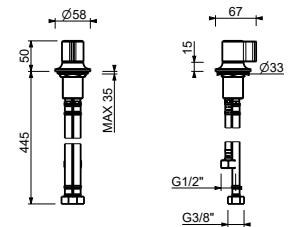

Z616lead \emptyset free**Bocca lavabo**

- interasse bocca 15 cm
- limitatore di portata 5 l/min a 3 bar
- ingresso da 1/2"

Cromo	76 02 Z616
Polished Nickel PVD	76 95 Z616
Matt Gun Metal PVD	76 P5 Z616
Mokka PVD	76 S5 Z616
Brushed Steel Look PVD	76 92 Z616