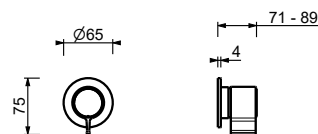

Miscelatore doccia incasso

- **maniglia.1**
- **1 uscita** da 1/2"
- ingressi da 1/2"
- isolamento acustico

J763B

Parte esterna

Cromo	76 02 J763B
Polished Nickel PVD	76 95 J763B
Matt Gun Metal PVD	76 P5 J763B
Mokka PVD	76 S5 J763B
Brushed Steel Look PVD	76 92 J763B