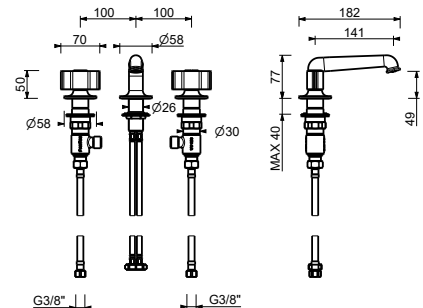

Gruppo lavabo 3 fori

• **maniglie.2**

- interasse bocca 14 cm
- limitatore di portata 5 l/min a 3 bar
- vitone ceramico 90°
- flessibili di alimentazione
- SENZA SCARICO

Cromo	76 02 J404W
Polished Nickel PVD	76 95 J404W
Matt Gun Metal PVD	76 P5 J404W
Mokka PVD	76 S5 J404W
Brushed Steel Look PVD	76 92 J404W