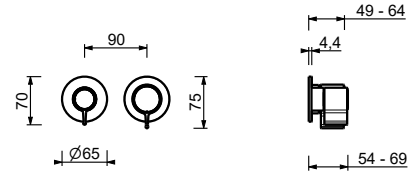

Miscelatore doccia incasso

- **maniglie.1**
- deviatore a rotazione a **3 uscite**
- ingressi da 1/2"
- isolamento acustico
- solo per montaggio orizzontale

J787B

Parte esterna

Cromo	76 02 J787B
Polished Nickel PVD	76 95 J787B
Matt Gun Metal PVD	76 P5 J787B
Mokka PVD	76 S5 J787B
Brushed Steel Look PVD	76 92 J787B