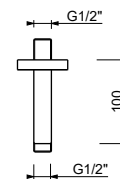

8121

Braccio doccia

- lunghezza 10 cm
- rosone tondo
- per installazione a soffitto
- ingresso da 1/2"

Cromo	86 02 8121
Polished Nickel PVD	86 95 8121
Matt Gun Metal PVD	86 P5 8121
Mokka PVD	86 S5 8121
Brushed Steel Look PVD	86 92 8121

OPTIONAL: Parte da incasso per cartongesso

W046 91 00 W046