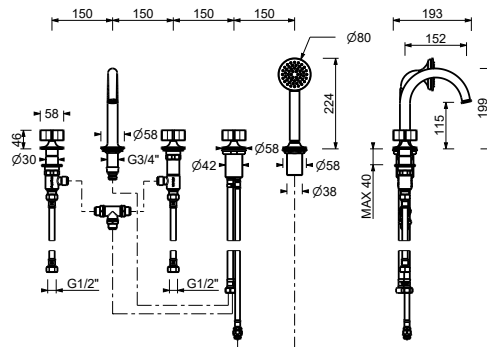

J665

Gruppo bordo vasca

- **maniglie.4**
- interasse bocca 15 cm
- 5 fori
- deviatore a rotazione a **2 uscite**
- doccetta FLORA
- flessibile 150 cm
- vitone ceramico 90°
- ingressi da 1/2"
- flessibili di alimentazione

Cromo	76 02 J665
Polished Nickel PVD	76 95 J665
Matt Gun Metal PVD	76 P5 J665
Mokka PVD	76 S5 J665
Brushed Steel Look PVD	76 92 J665