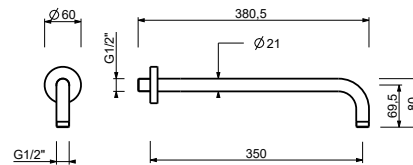

8137

Braccio doccia

- lunghezza 35 cm
- rosone tondo
- per installazione a parete
- ingresso da 1/2"

Cromo	86 02 8137
Polished Nickel PVD	86 95 8137
Matt Gun Metal PVD	86 P5 8137
Mokka PVD	86 S5 8137
Brushed Steel Look PVD	86 92 8137

OPTIONAL: Parte da incasso per cartongesso

W046 91 00 W046

8124

Braccio doccia

- lunghezza 40 cm
- rosone tondo
- per installazione a parete
- ingresso da 1/2"

Cromo	86 02 8124
Polished Nickel PVD	86 95 8124
Matt Gun Metal PVD	86 P5 8124
Mokka PVD	86 S5 8124
Brushed Steel Look PVD	86 92 8124