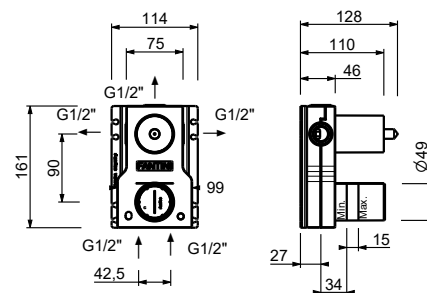

M587A

Parte da incasso

44 00 M587A