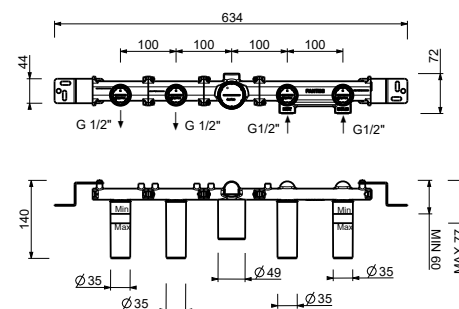

R019A

Parte da incasso

44 00 R019A