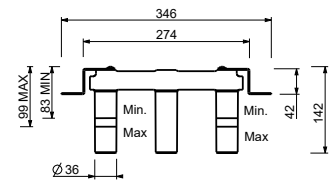

R010A

Parte da incasso

44 00 R010A