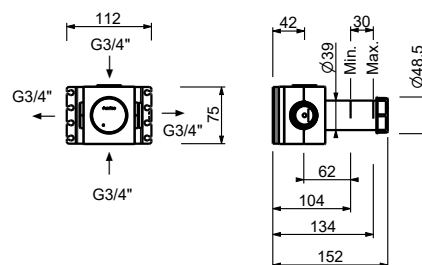

Parte da incasso

19 00 D491A