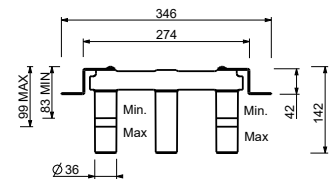

R010A

Parte da incasso

44 00 R010A