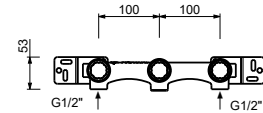

R010A

Parte da incasso

44 00 R010A