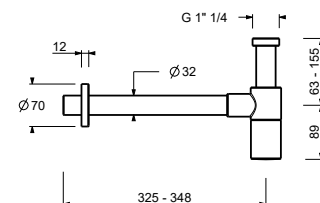

9234

Sifone a bottiglia

- 1" 1/4
- per lavabo

N.B. elenco completo delle finiture nella sezione articoli vari in fondo al listino

Cromo	91 02 9234
Polished Nickel PVD	91 95 9234
Matt Gun Metal PVD	91 P5 9234
Mokka PVD	91 S5 9234
Brushed Steel Look PVD	91 92 9234