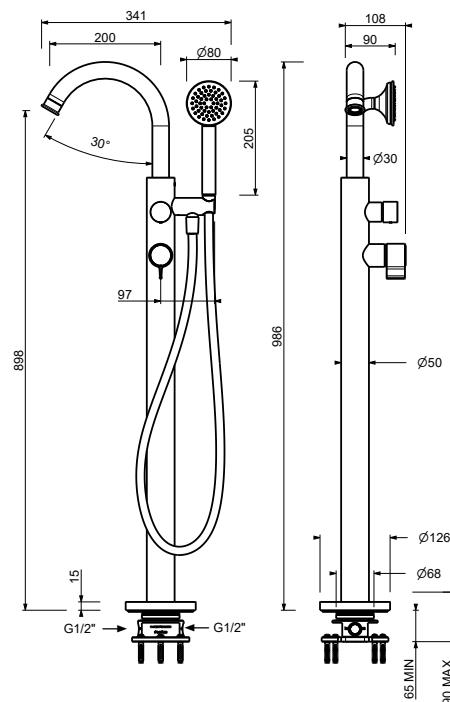

Miscelatore vasca da pavimento

- **maniglia.1**
- interasse bocca 20 cm
- maniglia apri/chiedi con regolazione portata e temperatura doccetta
- doccetta FLORA
- supporto doccetta
- flessibile 150 cm
- ingressi da 1/2"
- su colonna

J780B

Parte esterna

Cromo	76 02 J780B
Polished Nickel PVD	76 95 J780B
Matt Gun Metal PVD	76 P5 J780B
Mokka PVD	76 S5 J780B
Brushed Steel Look PVD	76 92 J780B