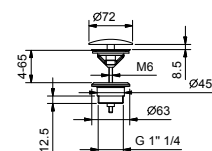

9234

Sifone a bottiglia

- 1" 1/4
- per lavabo

N.B. elenco completo delle finiture nella sezione articoli vari in fondo al listino

Cromo	91 02 9234
Polished Nickel PVD	91 95 9234
Matt Gun Metal PVD	91 P5 9234
Mokka PVD	91 S5 9234
Brushed Steel Look PVD	91 92 9234