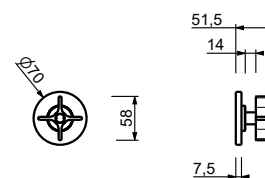

**D491A****Parte da incasso**

19 00 D491A

W269**OPTIONAL - Sistema Easy fix per rubinetto arresto ON/OFF**

piastra e connessioni :

- per montaggio facilitato orizzontale o verticale termostatici
- per montaggio art. H500A / H590A - **1 uscita**
- per montaggio H500A / H590A (2 PZ) - **2 uscite**