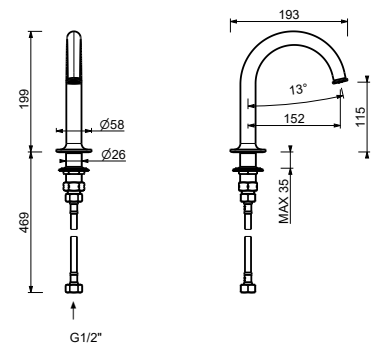

Bocca lavabo

- interasse bocca 15 cm
- limitatore di portata 5 l/min a 3 bar
- ingresso da 1/2"

Cromo	76 02 Z617
Polished Nickel PVD	76 95 Z617
Matt Gun Metal PVD	76 P5 Z617
Mokka PVD	76 S5 Z617
Brushed Steel Look PVD	76 92 Z617