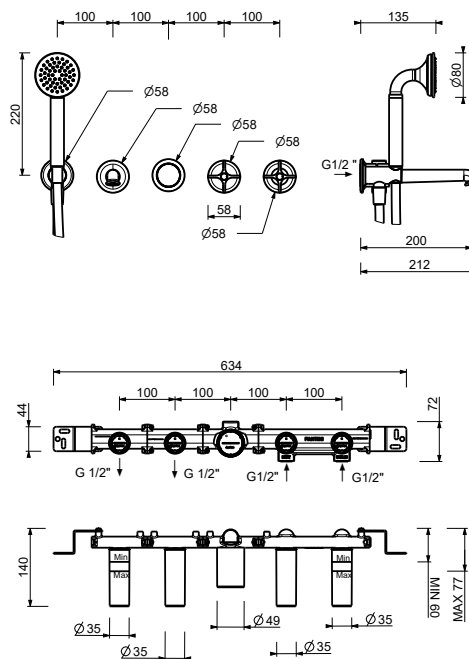

Parte da incasso

44 00 R019A