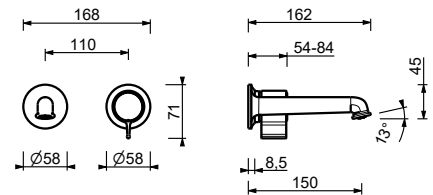

J710B

Parte esterna

Cromo	76 02 J710B
Polished Nickel PVD	76 95 J710B
Matt Gun Metal PVD	76 P5 J710B
Mokka PVD	76 S5 J710B
Brushed Steel Look PVD	76 92 J710B