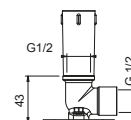

OPTIONAL: Parte da incasso per cartongesso

W046 91 00 W046