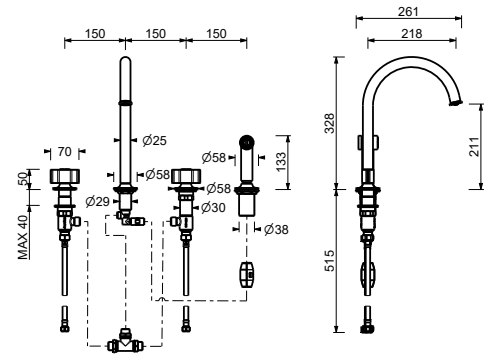

Cromo	76 02 J451
Polished Nickel PVD	76 95 J451
Matt Gun Metal PVD	76 P5 J451
Mokka PVD	76 S5 J451
Brushed Steel Look PVD	76 92 J451

J651

lead ϕ free

Gruppo livello cucina

- **maniglie.4**
- interasse bocca 21,5 cm
- bocca girevole
- doccetta estraibile separata monogetto con pulsante di attivazione
- 4 fori
- limitatore di portata 8 l/min a 3 bar
- vitone ceramico 90°
- flessibili di alimentazione
- SENZA SCARICO