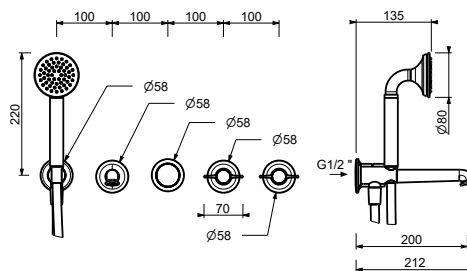

J419B

Parte esterna

Cromo	76 02 J419B
Polished Nickel PVD	76 95 J419B
Matt Gun Metal PVD	76 P5 J419B
Mokka PVD	76 S5 J419B
Brushed Steel Look PVD	76 92 J419B