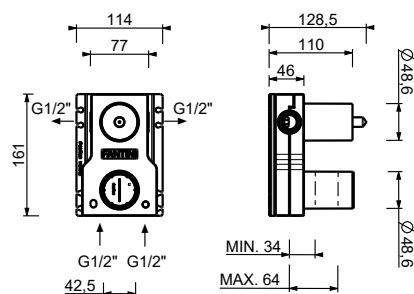

M523A

Parte da incasso

44 00 M523A