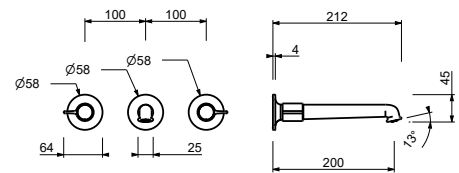

J513B

Parte esterna

Cromo	76 02 J513B
Polished Nickel PVD	76 95 J513B
Matt Gun Metal PVD	76 P5 J513B
Mokka PVD	76 S5 J513B
Brushed Steel Look PVD	76 92 J513B