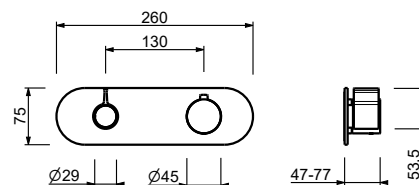

Miscelatore termostatico doccia incasso 3/4"

- **maniglia.1**
- deviatore a rotazione con chiusura a **3 uscite**
- solo per montaggio orizzontale
- ingressi da 3/4"

J773B

Parte esterna

Cromo	76 02 J773B
Polished Nickel PVD	76 95 J773B
Matt Gun Metal PVD	76 P5 J773B
Mokka PVD	76 S5 J773B
Brushed Steel Look PVD	76 92 J773B