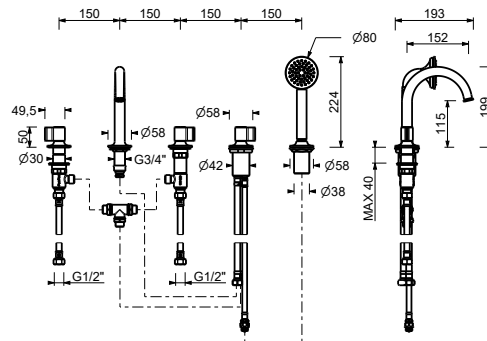

Gruppo bordo vasca

- **maniglie.1**
- interasse bocca 15 cm
- 5 fori
- deviatore a rotazione a **2 uscite**
- doccetta FLORA
- flessibile 150 cm
- vitone ceramico 90°
- ingressi da 1/2"
- flessibili di alimentazione

Cromo	76 02 J565
Polished Nickel PVD	76 95 J565
Matt Gun Metal PVD	76 P5 J565
Mokka PVD	76 S5 J565
Brushed Steel Look PVD	76 92 J565