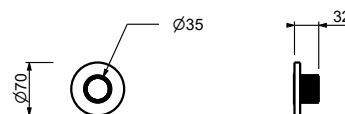

H791B

Parte esterna

Cromo	87 02 H791B
Polished Nickel PVD	87 95 H791B
Matt Gun Metal PVD	87 P5 H791B
Mokka PVD	87 S5 H791B
Brushed Steel Look PVD	87 92 H791B