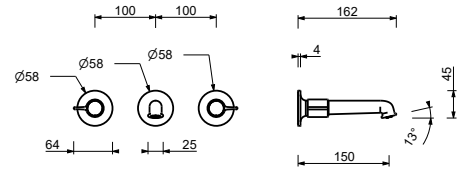

lead free

Gruppo lavabo da parete

- **maniglie.1**
- interasse bocca 15 cm
- limitatore di portata 5 l/min a 3 bar
- vitone ceramico 90°
- ingressi da 1/2"
- SENZA SCARICO

J510B

Parte esterna

Cromo	76 02 J510B
Polished Nickel PVD	76 95 J510B
Matt Gun Metal PVD	76 P5 J510B
Mokka PVD	76 S5 J510B
Brushed Steel Look PVD	76 92 J510B