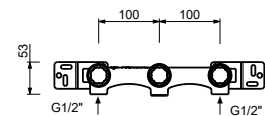

R010A

Parte da incasso

44 00 R010A