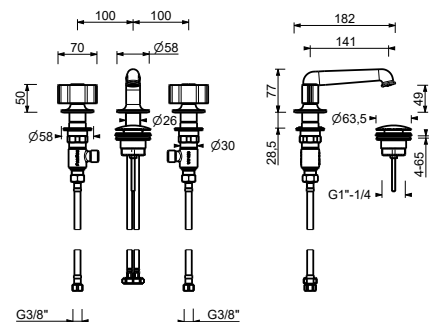

Gruppo lavabo 3 fori

• **maniglie.2**

- interasse bocca 14 cm
- limitatore di portata 5 l/min a 3 bar
- vitone ceramico 90°
- flessibili di alimentazione
- CON SCARICO a pressione

Cromo	76 02 J404
Polished Nickel PVD	76 95 J404
Matt Gun Metal PVD	76 P5 J404
Mokka PVD	76 S5 J404
Brushed Steel Look PVD	76 92 J404