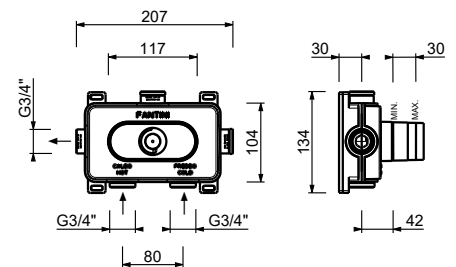

墙内预埋组件

19 00 D400A