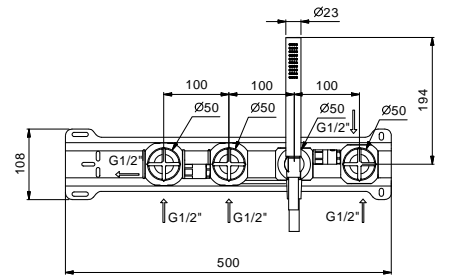

**P019A**

**墙内预埋组件**

47 00 P019A

**预埋式浴缸龙头**

- 不带龙头出水嘴
- 开关手柄
- 带有流量和温度控制的开关手柄
- FIT系列手持花洒
- 带手持花洒托架的取水栓
- 150cm PVC软管
- 90°陶瓷阀芯
- 1/2" 寸入水管

**P017B**

**外部组件**

Matt Gun Metal PVD 47 P5 P017B