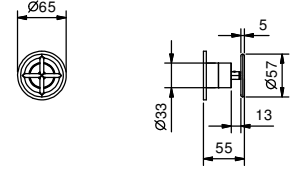

3/4" 寸管径止水阀

- 开关手柄
- 90°陶瓷阀芯
- 3/4" 寸入水管
- 静音系统

P391B

外部组件

Matt Gun Metal PVD 47 P5 P391B