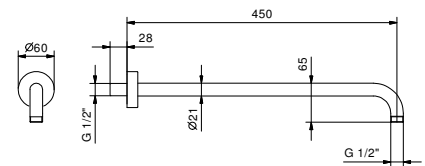

花洒臂

- 长度45cm
- 圆形底座
- 墙面装
- 1/2" 寸入水管

Matt Gun Metal PVD

47 P5 8028

选配: 适用石膏板的预埋件

W046

91 00 W046