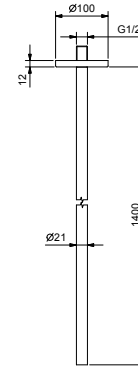

**天花式面盆龙头**

- 出水口长度135cm
- 开关手柄
- 不带排水塞
- 流速限制器 5升/分钟 3 bar

**P404B**

**外部组件**

Matt Gun Metal PVD 47 P5 P404B

**P404A**

**墙内预埋组件**

47 00 P404A

**产品 P404B+P404A 加长**

款式号. 8444 - 10 cm	Matt Gun Metal PVD	47 P5 8444
款式号. 8445 - 20 cm	Matt Gun Metal PVD	47 P5 8445
款式号. 8446 - 30 cm	Matt Gun Metal PVD	47 P5 8446
款式号. 8447 - 40 cm	Matt Gun Metal PVD	47 P5 8447
款式号. 8437 - 50 cm	Matt Gun Metal PVD	47 P5 8437
款式号. 8448 - 60 cm	Matt Gun Metal PVD	47 P5 8448
款式号. 8449 - 70 cm	Matt Gun Metal PVD	47 P5 8449
款式号. 8450 - 80 cm	Matt Gun Metal PVD	47 P5 8450
款式号. 8451 - 90 cm	Matt Gun Metal PVD	47 P5 8451
款式号. 8438 - 100 cm	Matt Gun Metal PVD	47 P5 8438

**P494**  
lead∅free

**天花式面盆出水口**

- 出水口长度140cm
- 流速限制器 5升/分钟 3 bar
- 不带排水塞

注意：与型号P495和 P063B+M063A 搭配

Matt Gun Metal PVD 47 P5 P494

**P404C**

**镜面**

- 直径20cm
- 放大2倍
- 带固定镜框架