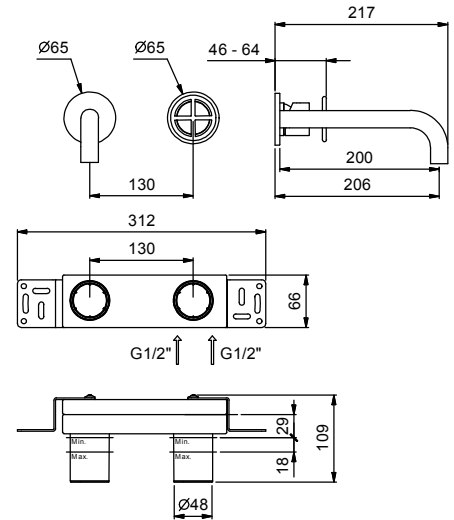

lead free

墙出面盆龙头

- 龙头出水口长度20cm
- 开关手柄
- 流速限制器 5升/分钟 3 bar
- 1/2" 寸入水管
- 不带排水塞

P113B

外部组件

Matt Gun Metal PVD 47 P5 P113B

M011A

墙内预埋组件

44 00 M011A

lead free

墙出面盆龙头

- 龙头出水口长度15cm
- 开关手柄
- 流速限制器 5升/分钟 3 bar
- 1/2" 寸入水管
- 不带排水塞

P110B