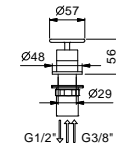

P494
lead∅free

天花式面盆出水口

- 出水口长度140cm
- 流速限制器 5升/分钟 3 bar
- 不带排水塞

注意：与型号P495和 P063B+M063A 搭配

Matt Gun Metal PVD 47 P5 P494

P404C

镜面

- 直径20cm
- 放大2倍
- 带固定镜框架

注意：镜子必须与龙头型号 P404B+P404A 一起订购。

Matt Gun Metal PVD 47 P5 P404C

P495
lead∅free

台面龙头

- 开关手柄
- 供水软管

Matt Gun Metal PVD 47 P5 P495

P107W
lead∅free

两孔面盆龙头

- 龙头出水口长度18.2cm
- 开关手柄
- 流速限制器 5升/分钟 3 bar
- 不带排水塞
- 供水软管

Matt Gun Metal PVD 47 P5 P107W