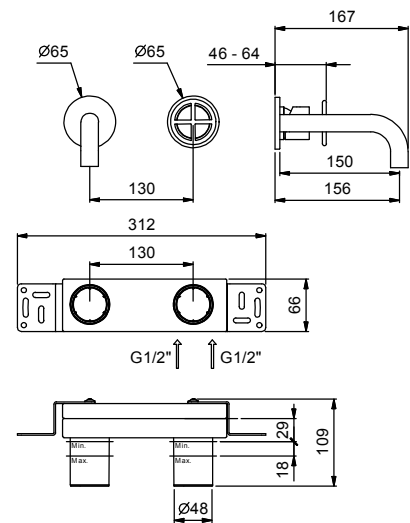

外部组件

Matt Gun Metal PVD 47 P5 P110B

M011A

墙内预埋组件

44 00 M011A