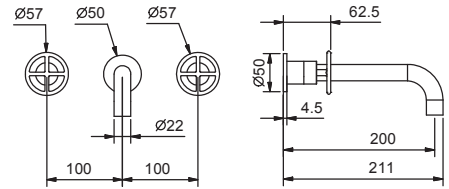

### 墙内预埋组件

44 00 R010A

lead  $\varnothing$  free

**墙出面盆龙头**

- 龙头出水口长度20cm
- 开关手柄
- 流速限制器 5升/分钟 3 bar
- 90°陶瓷阀芯
- 1/2" 寸入水管
- 不带排水塞

**P013B**

**外部组件**

Matt Gun Metal PVD 47 P5 P013B

**R010A**

**墙内预埋组件**

44 00 R010A

lead free

**墙出面盆龙头**

- 龙头出水口长度20cm
- 开关手柄
- 流速限制器 5升/分钟 3 bar
- 1/2" 寸入水管
- 不带排水塞

**P113B**

**外部组件**