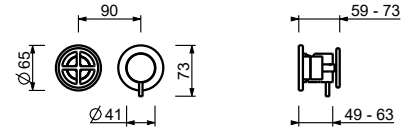

预埋式淋浴开关

- 开关手柄
- 旋钮式2向分水器
- 1/2" 寸入水管
- 静音系统
- 只可横向安装

P685B

外部组件

Matt Gun Metal PVD 47 P5 P685B