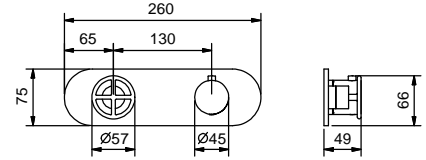

3/4"寸管径预埋式恒温开关

- 开关手柄
- 旋钮式带关闭3向分水器
- 只可横向安装
- 3/4" 寸入水管

P373B

外部组件

Matt Gun Metal PVD 47 P5 P373B