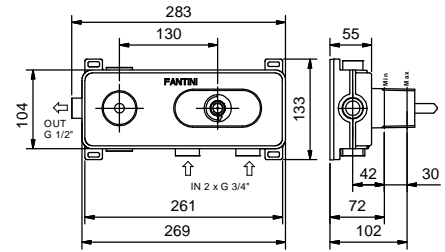

墙内预埋组件

19 00 D331A