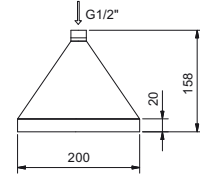

- 为了便于安装水平和垂直恒温淋浴开关：
- 安装三路出水，型号 D400A/D391A

**三路出水组合示例**

91 00 W214

8106

**雨式花洒**

- 直径20cm
- 流速限制器12升/分钟 3 bar
- 防钙化系统
- 1/2" 寸入水管
- 止回阀

注意：保证产品正确运行的必要条件 水流量不小于：10升/分钟

Matt Gun Metal PVD