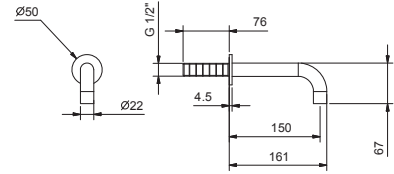

墙装面盆出水口

- 龙头出水口长度15cm
- 流速限制器 5升/分钟 3 bar
- 1/2" 寸入水管

注意：与型号P495和 P063B+M063A 搭配

Matt Gun Metal PVD 47 P5 8442

8443
lead free