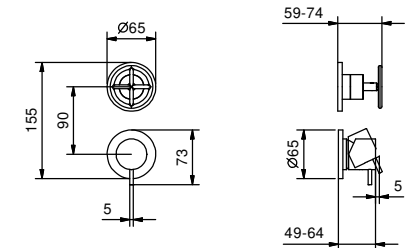

外部组件

Matt Gun Metal PVD 47 P5 P687B