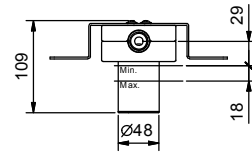

**外部组件**

Matt Gun Metal PVD 47 P5 P063B

**M063A**

**墙内预埋组件**

44 00 M063A

**预埋式淋浴开关**

- 开关手柄
- 旋钮式2向分水器
- 1/2"寸入水管
- 静音系统
- 只可纵向安装

**P685B**