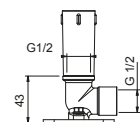

W046

91 00 W046