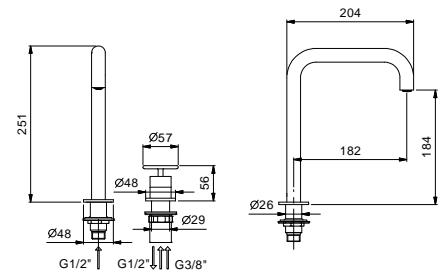

- 龙头出水口长度18.2cm
- 开关手柄
- 流速限制器 5升/分钟 3 bar
- 不带排水塞
- 供水软管

Matt Gun Metal PVD 47 P5 P107W

8441  
lead free

**面盆出水口**

- 龙头出水口长度18.2cm
- 流速限制器 5升/分钟 3 bar
- 不带排水塞

注意：与型号P495和 P063B+M063A 搭配

Matt Gun Metal PVD 47 P5 8441