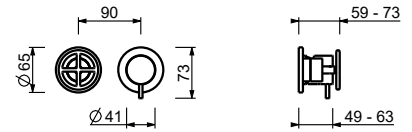

预埋式淋浴开关

- 开关手柄
- 旋钮式3向分水器
- 1/2" 寸入水管
- 只可横向安装
- 静音系统

P687B

外部组件

Matt Gun Metal PVD 47 P5 P687B