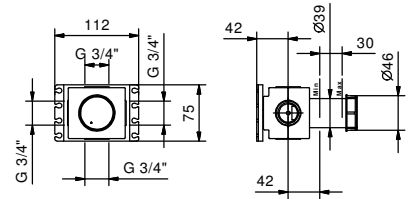

**W213**

**选配 - 简易安装系统**

- 板和连接：
- 为了便于安装水平和垂直恒温淋浴开关：
  - 安装一路出水，型号 D400A/D391A
  - 安装两路出水，型号 D400A/D391A

**一路出水组合示例**

**两路出水组合示例**

W214

**选配 - 简易安装系统**

板和连接：