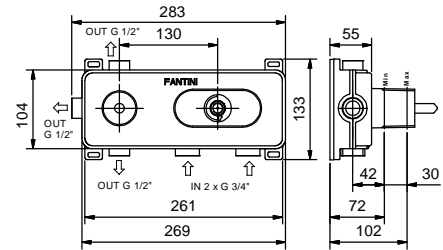

- 开关手柄
- 旋钮式带关闭3向分水器
- 只可横向安装
- 3/4" 寸入水管

**P373B**

**外部组件**

Matt Gun Metal PVD 47 P5 P373B

**D373A**

**墙内预埋组件**

19 00 D373A

**3/4"寸管径预埋式恒温开关**