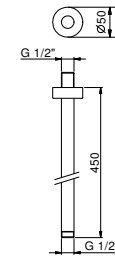

91 00 W046

9236

**花洒臂**

- 长度25cm
- 圆形底座
- 天花板吊顶安装
- 1/2" 寸入水管

Matt Gun Metal PVD

47 P5 9236

9237

**花洒臂**

- 长度45cm
- 圆形底座
- 天花板吊顶安装
- 1/2" 寸入水管

Matt Gun Metal PVD

47 P5 9237

8093

**整套淋浴**

- FIT系列手持花洒
- 带手持花洒托架的取水栓
- 圆形底座
- 150cm PVC软管
- 1/2" 寸入水管

Matt Gun Metal PVD

47 P5 8093