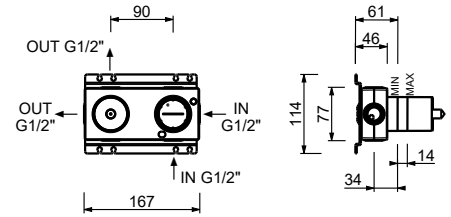

**外部组件**

Matt Gun Metal PVD 47 P5 P685B

**M685A**

**墙内预埋组件**

44 00 M685A

**预埋式淋浴开关**

- 开关手柄
- 旋钮式3向分水器
- 1/2" 寸入水管
- 静音系统
- 只可纵向安装

**P687B**