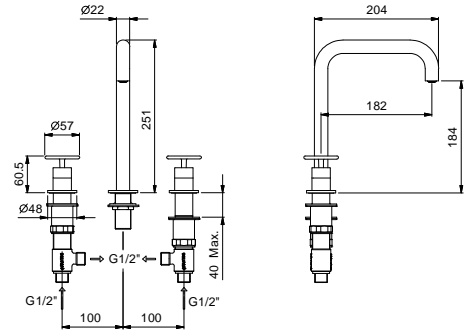

### 三孔式面盆龙头

- 龙头出水口长度18.2cm
- 开关手柄
- 流速限制器 5升/分钟 3 bar
- 90°陶瓷阀芯
- 供水软管
- 不带排水塞

Matt Gun Metal PVD

47 P5 P007W