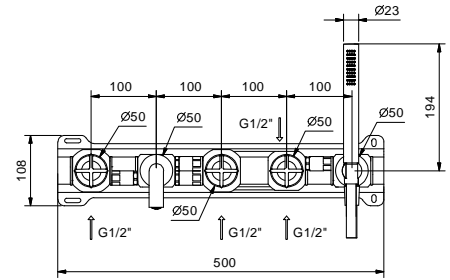

### 落地式浴缸混合器 \_1/2" 寸入水管

**P080B+R080A**  
双出水口

**预埋式浴缸龙头**

- 龙头出水口长度20cm
- 开关手柄
- 带有流量和温度控制的开关手柄
- FIT系列手持花洒
- 带手持花洒托架的取水栓
- 150cm PVC软管
- 90°陶瓷阀芯
- 1/2" 寸入水管

**P019B**

**外部组件**

Matt Gun Metal PVD 47 P5 P019B