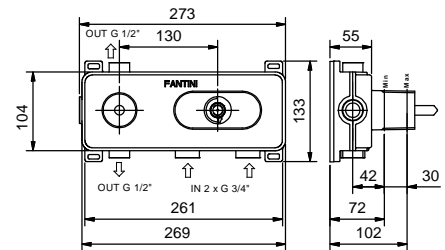

- 开关手柄
- 旋钮式带关闭2向分水器
- 只可横向安装
- 3/4" 寸入水管

**P372B**

**外部组件**

Matt Gun Metal PVD 47 P5 P372B

**D372A**

**墙内预埋组件**

19 00 D372A

**3/4"寸管径预埋式恒温开关**