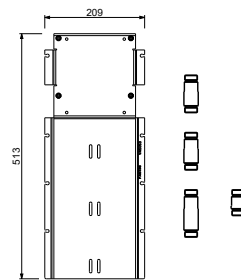

W214

选配 - 简易安装系统

板和连接：

- 为了便于安装水平和垂直恒温淋浴开关：
- 安装三路出水，型号 D400A/D391A