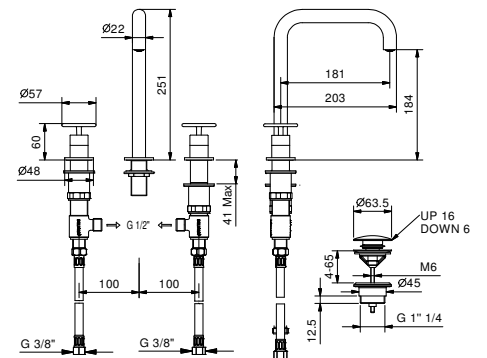

P007 lead∅free

三孔式面盆龙头

- 龙头出水口长度18.2cm
- 开关手柄
- 流速限制器 5升/分钟 3 bar
- 90°陶瓷阀芯
- 供水软管
- 按压式去水塞