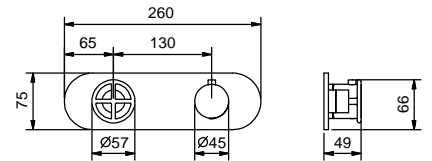

外部组件

Matt Gun Metal PVD 47 P5 P372B