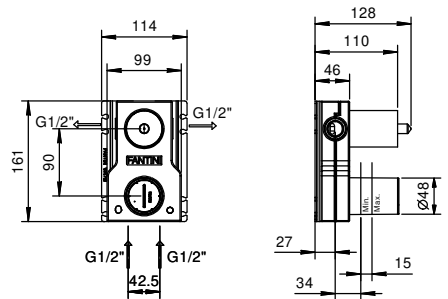

**外部组件**

Matt Gun Metal PVD 47 P5 P685B

**M585A**

**墙内预埋组件**

44 00 M585A

**预埋式淋浴开关**

- 开关手柄
- 旋钮式2向分水器
- 1/2" 寸入水管
- 静音系统
- 只可横向安装

**P685B**