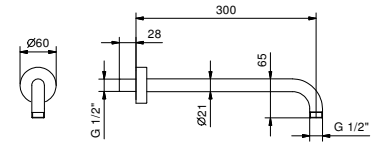

花洒臂

- 长度30cm
- 圆形底座
- 墙面装
- 1/2" 寸入水管

Matt Gun Metal PVD

47 P5 8027

选配: 适用石膏板的预埋件

W046

91 00 W046

8028