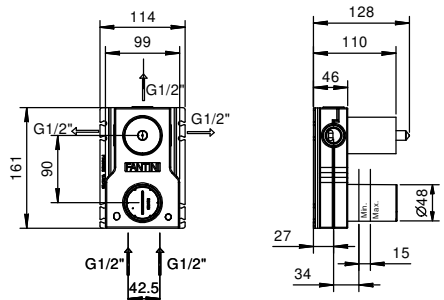

**外部组件**

Matt Gun Metal PVD 47 P5 P687B

**M587A**

**墙内预埋组件**

44 00 M587A

**预埋式淋浴开关**

- 开关手柄
- 旋钮式3向分水器
- 1/2" 寸入水管
- 只可横向安装
- 静音系统

**P687B**