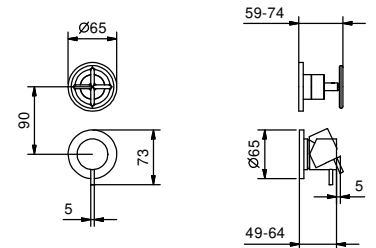

外部组件

Matt Gun Metal PVD 47 P5 P685B