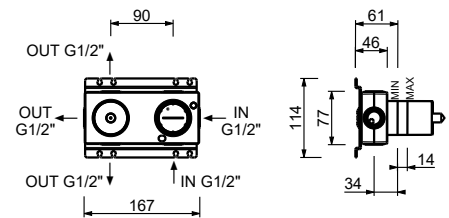

**外部组件**

Matt Gun Metal PVD 47 P5 P687B

**M687A**

**墙内预埋组件**

44 00 M687A

**3/4"寸管径预埋式恒温开关**

- 开关手柄
- 1/2"寸管径单出水口
- 只可横向安装
- 3/4" 寸入水管

**P331B**