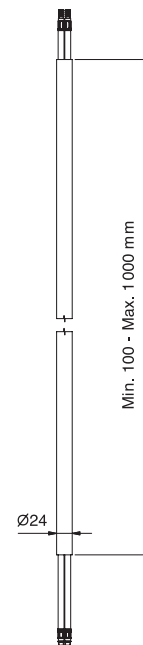

### 3/4预埋式恒温淋浴龙头适用：

- 款式. P331B+D331A - 止水阀
- 款式. P372B+D372A - 两向出水
- 款式. P373B+D373A - 三向出水

款式. P373B+D373A - 三向出水

a) 带闭合装置的旋钮式分水器 - 初始为正中心位置，朝右旋转可开启1号出水口，  
 旋转回原位可以关闭水流，朝左旋转可依次开启2号及3号出水口。

b) 温度调节控制柄。

龙头出水口长度15cm

**P010B+R010A**

不带排水

墙出面盆龙头

龙头出水口长度20cm

**P013B+R010A**

不带排水

lead free

**天花式面盆龙头**

- 出水口长度135cm
- 开关手柄
- 不带排水塞
- 流速限制器 5升/分钟 3 bar

**P404B**

**外部组件**

Matt Gun Metal PVD 47 P5 P404B

**P404A**

**墙内预埋组件**

47 00 P404A

**产品 P404B+P404A 加长**

款式号. 8444 - 10 cm	Matt Gun Metal PVD	47 P5 8444
款式号. 8445 - 20 cm	Matt Gun Metal PVD	47 P5 8445
款式号. 8446 - 30 cm	Matt Gun Metal PVD	47 P5 8446
款式号. 8447 - 40 cm	Matt Gun Metal PVD	47 P5 8447
款式号. 8437 - 50 cm	Matt Gun Metal PVD	47 P5 8437
款式号. 8448 - 60 cm	Matt Gun Metal PVD	47 P5 8448
款式号. 8449 - 70 cm	Matt Gun Metal PVD	47 P5 8449
款式号. 8450 - 80 cm	Matt Gun Metal PVD	47 P5 8450
款式号. 8451 - 90 cm	Matt Gun Metal PVD	47 P5 8451
款式号. 8438 - 100 cm	Matt Gun Metal PVD	47 P5 8438