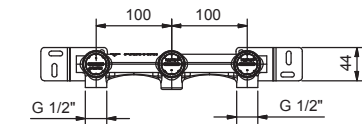

R010A

墙内预埋组件

44 00 R010A