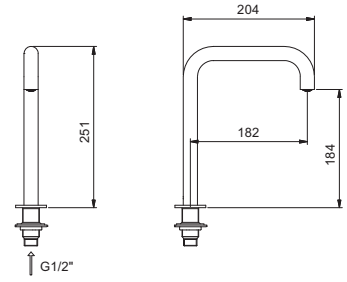

- 龙头出水口长度18.2cm
- 开关手柄
- 流速限制器 5升/分钟 3 bar
- 不带排水塞
- 供水软管

Matt Gun Metal PVD 47 P5 P107W

8441  
lead free

**面盆出水口**

- 龙头出水口长度18.2cm
- 流速限制器 5升/分钟 3 bar
- 不带排水塞

注意：与型号P495和 P063B+M063A 搭配

Matt Gun Metal PVD 47 P5 8441