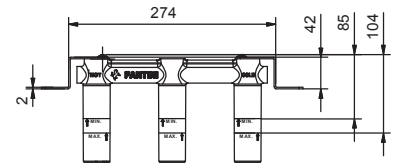

### 墙内预埋组件

44 00 R010A

lead  $\varnothing$  free

**墙出面盆龙头**

- 龙头出水口长度20cm
- 开关手柄
- 流速限制器 5升/分钟 3 bar
- 90°陶瓷阀芯
- 1/2" 寸入水管
- 不带排水塞

**P013B**

**外部组件**

Matt Gun Metal PVD 47 P5 P013B