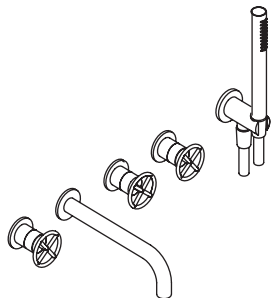

1/4转陶瓷阀芯

预埋式浴缸龙头 _1/2" 寸入水管

P019B+M019A
双出水口