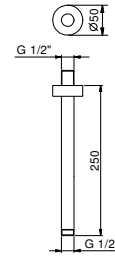

9236

花洒臂

- 长度25cm
- 圆形底座
- 天花板吊顶安装
- 1/2" 寸入水管

Matt Gun Metal PVD

47 P5 9236

9237