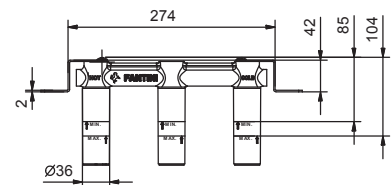

R010A

墙内预埋组件

44 00 R010A