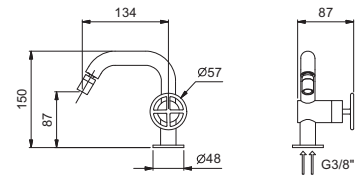

**外部组件**

Matt Gun Metal PVD 47 P5 P110B

**M011A**

**墙内预埋组件**

44 00 M011A

P008W

单孔式妇洗器混合器

- 龙头出水口长度13,4cm
- 开关手柄
- 流速限制器 5升/分钟 3 bar
- 铰接式起泡器
- 供水软管
- 不带排水塞