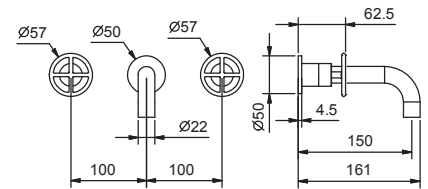

P010B

外部组件

Matt Gun Metal PVD

47 P5 P010B