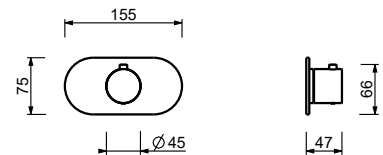

外部组件

Matt Gun Metal PVD 47 P5 P300B