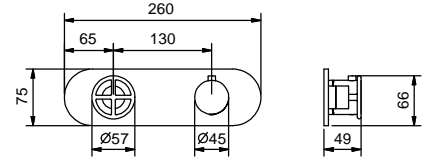

3/4"寸管径预埋式恒温开关

- 开关手柄
- 1/2"寸管径单出水口
- 只可横向安装
- 3/4" 寸入水管

P331B

外部组件

Matt Gun Metal PVD 47 P5 P331B