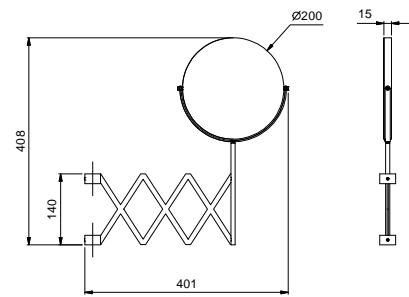

镜面

- 直径20cm
- 放大2倍
- 带固定镜框架

注意：镜子必须与龙头型号 P404B+P404A 一起订购。

Matt Gun Metal PVD 47 P5 P404C

P495
lead∅free

台面龙头

- 开关手柄
- 供水软管

Matt Gun Metal PVD 47 P5 P495

P107W
lead∅free