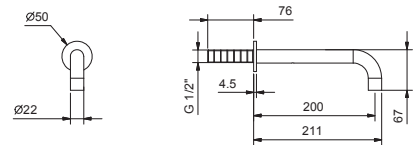

墙装面盆出水口

- 龙头出水口长度20cm
- 流速限制器 5升/分钟 3 bar
- 1/2" 寸入水管

注意：与型号P495和 P063B+M063A 搭配

Matt Gun Metal PVD 47 P5 8443