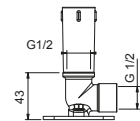

W046

91 00 W046