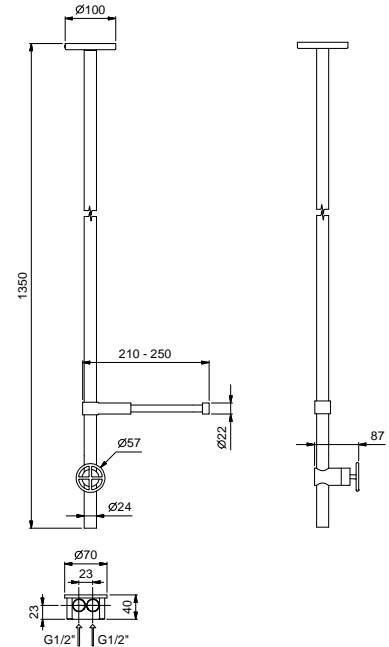

龙头出水口长度15cm

**P010B+R010A**

不带排水

墙出面盆龙头

龙头出水口长度20cm

**P013B+R010A**

不带排水

lead free

**天花式面盆龙头**

- 出水口长度135cm
- 开关手柄
- 不带排水塞
- 流速限制器 5升/分钟 3 bar

**P404B**

**外部组件**

Matt Gun Metal PVD 47 P5 P404B

**P404A**

**墙内预埋组件**

47 00 P404A