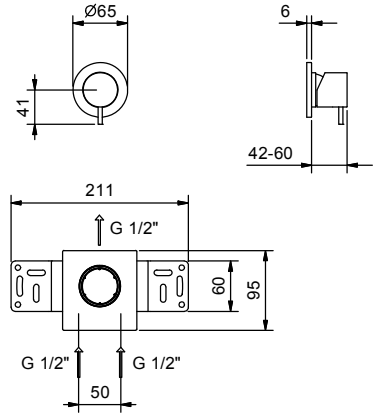

预埋式淋浴开关

- 开关手柄
- 1/2"寸管径单出水口
- 1/2"寸入水管
- 静音系统

P063B

外部组件

Matt Gun Metal PVD 47 P5 P063B