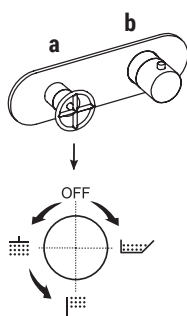

### 面盆穿孔：

- 双手柄面盆水龙头.

- 三孔式面盆龙头组.

### 3/4预埋式恒温淋浴龙头适用：

- 款式. P331B+D331A - 止水阀
- 款式. P372B+D372A - 两向出水
- 款式. P373B+D373A - 三向出水

款式. P373B+D373A - 三向出水

a) 带闭合装置的旋钮式分水器 - 初始为正中心位置，朝右旋转可开启1号出水口，  
 旋转回原位可以关闭水流，朝左旋转可依次开启2号及3号出水口。

b) 温度调节控制柄。