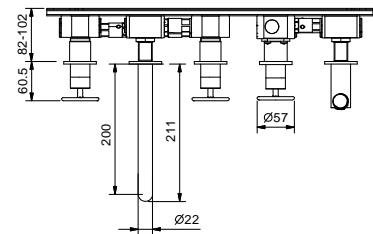

墙内预埋组件

47 00 P019A