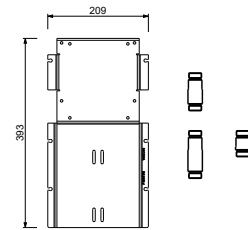

**W213**

**选配 - 简易安装系统**

- 板和连接：
- 为了便于安装水平和垂直恒温淋浴开关：
  - 安装一路出水，型号 D400A/D391A
  - 安装两路出水，型号 D400A/D391A

**一路出水组合示例**

**两路出水组合示例**

W214

**选配 - 简易安装系统**

板和连接：