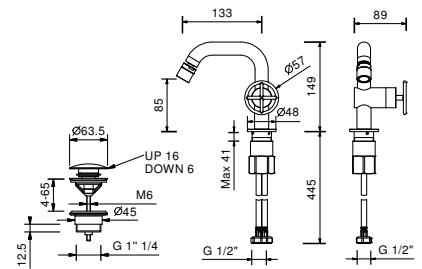

P008

单孔式妇洗器混合器

- 龙头出水口长度13,4cm
- 开关手柄
- 流速限制器 5升/分钟 3 bar
- 铰接式起泡器
- 供水软管
- 按压式去水塞

Matt Gun Metal PVD

47 P5 P008