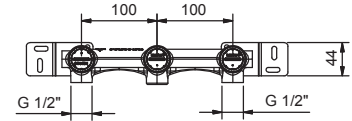

### 墙内预埋组件

44 00 R010A

lead  $\varnothing$  free

**墙出面盆龙头**

- 龙头出水口长度20cm
- 开关手柄
- 流速限制器 5升/分钟 3 bar
- 90°陶瓷阀芯
- 1/2" 寸入水管
- 不带排水塞

**P013B**

**外部组件**

Matt Gun Metal PVD 47 P5 P013B