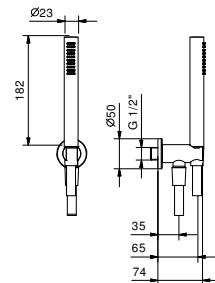

- 长度45cm
- 圆形底座
- 天花板吊顶安装
- 1/2" 寸入水管

Matt Gun Metal PVD

47 P5 9237

8093

**整套淋浴**

- FIT系列手持花洒
- 带手持花洒托架的取水栓
- 圆形底座
- 150cm PVC软管
- 1/2" 寸入水管

Matt Gun Metal PVD

47 P5 8093