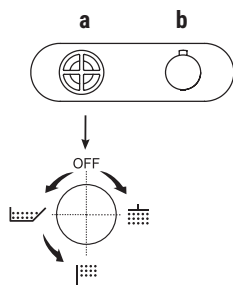

The **water flow** can be adjusted by moving the handle backwards and forwards.

Temperature is controlled rotating the handle right or left.

BASINS HOLE SIZE:

- 2-hole washbasin mixer.

- 3-hole washbasin mixer.

The built-in 3/4" thermostatic shower mixer is available:

- art. **P372B+D372A** - 2 outlets

- art. **P373B+D373A** - 3 outlets

EXAMPLE:

art. P373B+D373A

a) deviatore a rotazione con chiusura - Partendo dalla posizione centrale ruotando verso DX si attiva la 1° uscita, al centro la chiusura, ruotando verso SX si attivano consecutivamente la 2° e la 3° uscita.