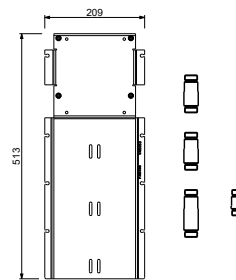

ESEMPI DI COMBINAZIONI - 1 USCITA

ESEMPI DI COMBINAZIONI - 2 USCITE

91 00 W213

W214

OPTIONAL - Easy Fix System

plate and connections:

- for an easy both horizontal and vertical installation of the thermostatic mixers:
- to install art- D400A / D391A - **3 outlets**