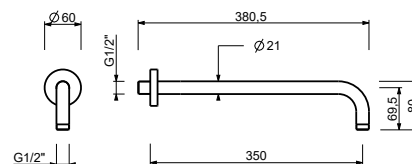

Bras de douche

- longueur 35 cm
- rosace rond
- pour installation murale
- entrée en 1/2"

Matt Gun Metal PVD	47 P5 8137
Pure Brass PVD	47 Q7 8137
Raw Metal PVD	47 Q8 8137

OPTIONNEL: Partie encastrée pour placoplâtre

W046	91 00 W046