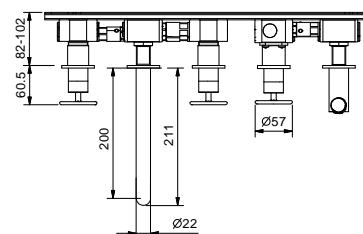

**P019B**

**Partie externe**

Matt Gun Metal PVD	47 P5 P019B
Pure Brass PVD	47 Q7 P019B
Raw Metal PVD	47 Q8 P019B

**P019A**

**Piece Partie à encastrer**

47 00 P019A

**Mélangeur bain-douche à encastrer**

- sans bec
- manettes
- manette ouverture/fermeture avec réglage débit et température douchette
- douchette FIT
- prise d'eau avec support douchette
- flexible PVC 150 cm
- tête céramique 90°
- entrées en 1/2"