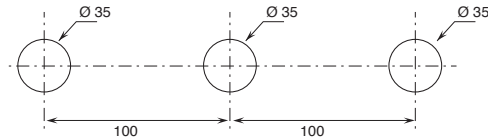

Le mitigeur thermostatique douche à encastrer 3/4" est disponible:

- art. **P372B+D372A** - 2 sorties

- art. **P373B+D373A** - 3 sorties