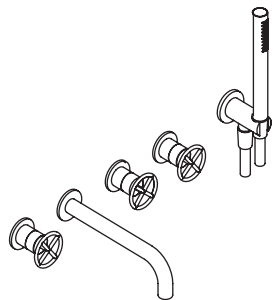

- douchette FIT
- prise d'eau avec support douchette
- rosace rond
- flexible PVC 150 cm
- entrée en 1/2"

Matt Gun Metal PVD	47 P5 8093
Pure Brass PVD	47 Q7 8093
Raw Metal PVD	47 Q8 8093

SET DE DOUCHE.1	Art.	Description	Finitions	
	8027	Bras de douche	P5	Matt Gun Metal PVD
	8106	Pomme de douche jet pluie	Q7	Pure Brass PVD
	P685B+M585A	Mitigeur douche à encastrer	Q8	Raw Metal PVD
	8093	Combiné de douche		
	9237	Bras de douche	P5	Matt Gun Metal PVD
	8106	Pomme de douche jet pluie	Q7	Pure Brass PVD
	P685B+M585A	Mitigeur douche à encastrer	Q8	Raw Metal PVD
	8093	Combiné de douche		

## TÊTES CÉRAMIQUES 1/4 DE TOUR

**Mélangeur bain-douche à encastrer**

*\_entrées en 1/2"*  
*\_entraxe bec 20 cm*

**P019B+P019A**

2 sorties

**Mélangeur bain-douche à encastrer**

*\_entrées en 1/2"*

**P017B+P017A**