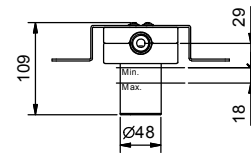

Mitigeur douche à encastrer

- manette
- **1 sortie** en 1/2"
- entrées en 1/2"
- isolation acoustique

P063B

Partie externe

Matt Gun Metal PVD	47 P5 P063B
Pure Brass PVD	47 Q7 P063B
Raw Metal PVD	47 Q8 P063B

M063A

Piece Partie à encastrer

44 00 M063A

Mitigeur douche à encastrer

- manettes
- inverseur **2 sorties** à rotation
- entrées en 1/2"
- isolation acoustique
- seulement installation verticale

P685B