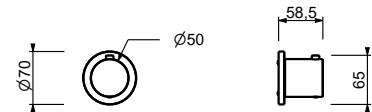

Mitigeur thermostatique douche à encastrer 3/4"

- manette
- entrées en 3/4"
- isolation acoustique
- sans robinets d'arrêt **à commander séparément**

N.B. Ce mitigeur doit toujours être commandé avec robinet d'arrêt P390B+D491A

P500B

Partie externe

Matt Gun Metal PVD	47 P5 P500B
Pure Brass PVD	47 Q7 P500B
Raw Metal PVD	47 Q8 P500B