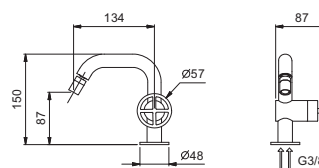

BIDET : cartouche progressive

P008W

Mitigeur bidet monotrou

- entraxe bec 13,4 cm
- manette
- limiteur de débit 5 l/min à 3 bar
- aérateur orientable
- flexibles d'alimentation
- SANS VIDAGE

Matt Gun Metal PVD	47 P5 P008W
Pure Brass PVD	47 Q7 P008W
Raw Metal PVD	47 Q8 P008W