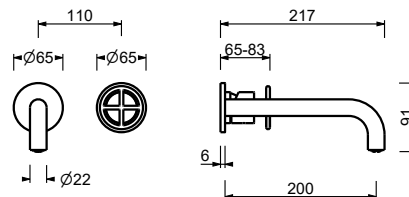

Mitigeur lavabo mural

- entraxe bec 20 cm
- manette
- limiteur de débit 5 l/min à 3 bar
- entrées en 1/2"
- SANS VIDAGE

P113B

Partie externe

Matt Gun Metal PVD	47 P5 P113B
Pure Brass PVD	47 Q7 P113B
Raw Metal PVD	47 Q8 P113B