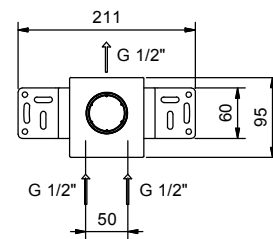

Mitigeur douche à encastrer

- manette
- **1 sortie** en 1/2"
- entrées en 1/2"
- isolation acoustique

P063B

Partie externe

Matt Gun Metal PVD	47 P5 P063B
Pure Brass PVD	47 Q7 P063B
Raw Metal PVD	47 Q8 P063B

M063A

Piece Partie à encastrer

44 00 M063A

Mitigeur douche à encastrer

- manettes
- inverseur **2 sorties** à rotation
- entrées en 1/2"
- isolation acoustique
- seulement installation verticale

P685B