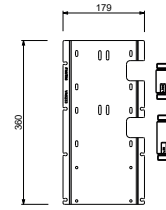

W275

Optionnel : Système "Easy Fix"

Plaques et connexions :

- pour montage horizontal ou vertical facilité pour thermostatiques
- pour montage art. H500A / D491A - **1 sortie**
- pour montage H500A / D491A (2 PCS) - **2 sorties**