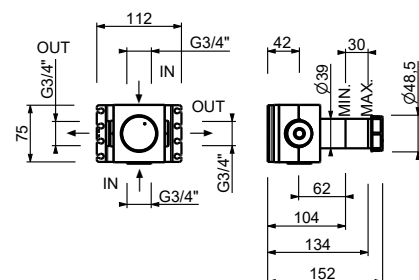

D491A

Pièce Partie à encastrer

19 00 D491A