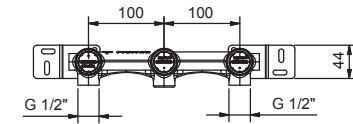

- entraxe bec 20 cm
- manettes
- limiteur de débit 5 l/min à 3 bar
- tête céramique 90°
- entrées en 1/2"
- SANS VIDAGE

**P013B**

**Partie externe**

Matt Gun Metal PVD	47 P5 P013B
Pure Brass PVD	47 Q7 P013B
Raw Metal PVD	47 Q8 P013B