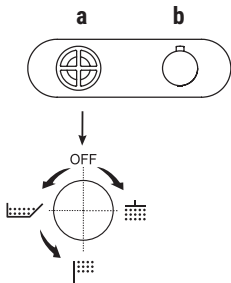

En tournant la manette a droite de 180° le passage est: **eau froide > eau mitigée > eau chaude.**

- VERSION CARTOUCHE TRADITIONNELLE

**Le débit d'eau se règle** en soulevant et en baissant la manette.

**La température se règle** en tournant la manette à droite et à gauche.

### PERÇAGE DU SANITAIRE:

- Mitigeur lavabo 2 trous.

- Mélangeur lavabo 3 trous.

**Le mitigeur thermostatique douche à encastrer 3/4" est disponible:**

- art. **P372B+D372A** - 2 sorties

- art. **P373B+D373A** - 3 sorties

EXEMPLE:

**art. P373B+D373A**

**a)** inverseur à rotation avec fermeture - Partant de la position centrale (fermé) tourner droite pour actionner la 1ère sortie, tourner gauche pour actionner la 2ème et 3ème sortie consécutivement.