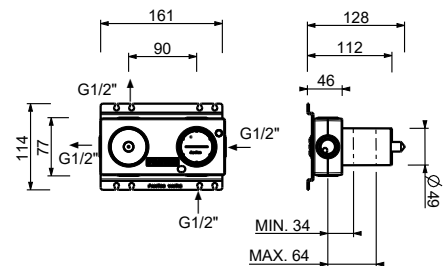

Piece Partie à encastrer

44 00 M623A