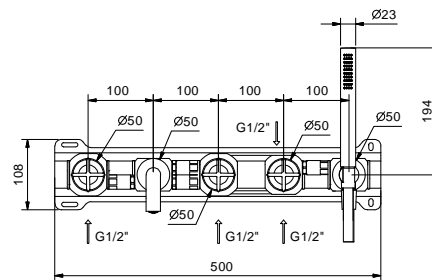

Mélangeur bain-douche à encastrer

- entraxe bec 20 cm
- manettes
- manette ouverture/fermeture avec réglage débit et température douchette
- douchette FIT
- prise d'eau avec support douchette
- flexible PVC 150 cm
- tête céramique 90°
- entrées en 1/2"

P019B

Partie externe

Matt Gun Metal PVD	47 P5 P019B
Pure Brass PVD	47 Q7 P019B
Raw Metal PVD	47 Q8 P019B