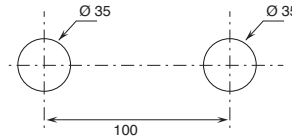

Informations techniques

Tous les mélangeurs et mitigeurs de la série FONTANE BIANCHE sont livrés AVEC MANETTES.

Tous les mitigeurs lavabo et bidet sont équipés de **limiteurs de débit** 5 l/min.

- VERSION CARTOUCHE PROGRESSIVE

En tournant la manette a droite de 180° le passage est: **eau froide > eau mitigée > eau chaude.**

- VERSION CARTOUCHE TRADITIONNELLE

Le débit d'eau se règle en soulevant et en baissant la manette.

La température se règle en tournant la manette à droite et à gauche.

PERÇAGE DU SANITAIRE:

- Mitigeur lavabo 2 trous.

- Mélangeur lavabo 3 trous.