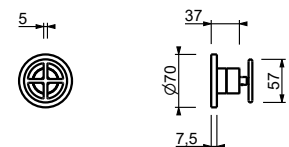

P390B

Partie externe

Matt Gun Metal PVD	47 P5 P390B
Pure Brass PVD	47 Q7 P390B
Raw Metal PVD	47 Q8 P390B