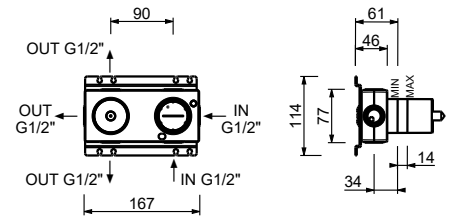

M687A

Pièce Partie à encastrer

44 00 M687A