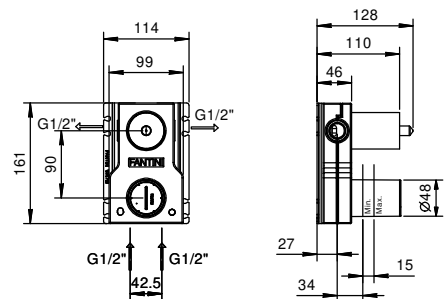

Partie externe

Matt Gun Metal PVD	47 P5 P685B
Pure Brass PVD	47 Q7 P685B
Raw Metal PVD	47 Q8 P685B

M585A

Piece Partie à encastrer

44 00 M585A