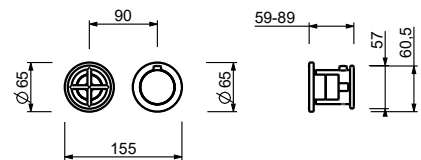

Partie externe

Matt Gun Metal PVD	47 P5 P623B
Pure Brass PVD	47 Q7 P623B
Raw Metal PVD	47 Q8 P623B