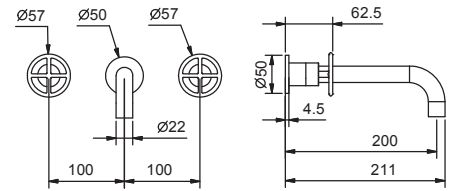

- entraxe bec 20 cm
- manettes
- limiteur de débit 5 l/min à 3 bar
- tête céramique 90°
- entrées en 1/2"
- SANS VIDAGE

**P013B**

**Partie externe**

Matt Gun Metal PVD	47 P5 P013B
Pure Brass PVD	47 Q7 P013B
Raw Metal PVD	47 Q8 P013B