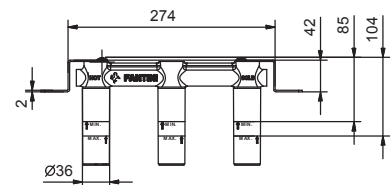

R010A

Piece Partie à encastrer

44 00 R010A