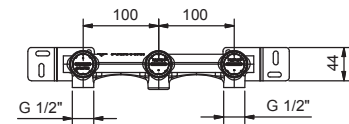

P010B

Partie externe

Matt Gun Metal PVD 47 P5 P010B
Pure Brass PVD 47 Q7 P010B
Raw Metal PVD 47 Q8 P010B