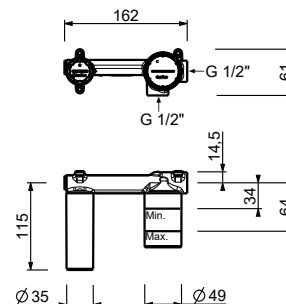

M111A

Pièce Partie à encastrer

44 00 M111A