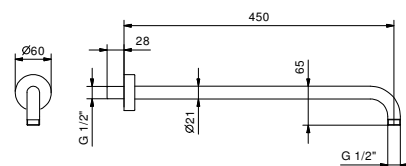

Bras de douche

- longueur 45 cm
- rosace rond
- pour installation murale
- entrée en 1/2"

Matt Gun Metal PVD	47 P5 8028
Pure Brass PVD	47 Q7 8028
Raw Metal PVD	47 Q8 8028

OPTIONNEL: Partie encastrée pour placoplâtre

W046	91 00 W046