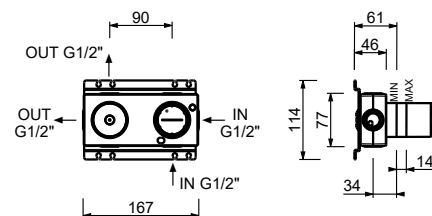

M685A

Piece Partie à encastrer

44 00 M685A