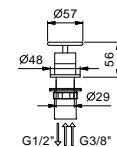

Mitigeur sur plan

- manette
- flexibles d'alimentation

Matt Gun Metal PVD 47 P5 P495
Pure Brass PVD 47 Q7 P495
Raw Metal PVD 47 Q8 P495