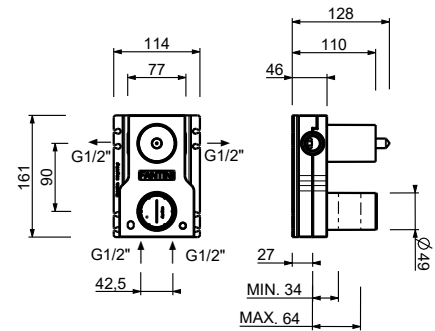

Piece Partie à encastrer

44 00 M523A