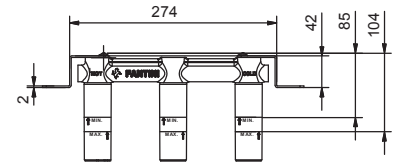

- entraxe bec 20 cm
- manettes
- limiteur de débit 5 l/min à 3 bar
- tête céramique 90°
- entrées en 1/2"
- SANS VIDAGE

**P013B**

**Partie externe**

Matt Gun Metal PVD	47 P5 P013B
Pure Brass PVD	47 Q7 P013B
Raw Metal PVD	47 Q8 P013B

**R010A**

**Pièce Partie à encastrer**

44 00 R010A

LAVABO : cartouche traditionnelle

**Mitigeur lavabo mural**

- entraxe bec 15 cm
- manette
- limiteur de débit 5 l/min à 3 bar
- entrées en 1/2"
- SANS VIDAGE