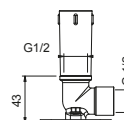

Bras de douche

- longueur 45 cm
- rosace rond
- pour installation murale
- entrée en 1/2"

Matt Gun Metal PVD	47 P5 8028
Pure Brass PVD	47 Q7 8028
Raw Metal PVD	47 Q8 8028

OPTIONNEL: Partie encastrée pour placoplâtre

W046	91 00 W046