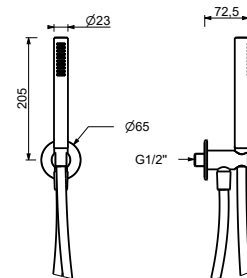

**OPTIONNEL: Partie encastrée pour placoplâtre**

<b>W046</b>	91 00 W046
-------------	------------

8028

**Bras de douche**

- longueur 45 cm
- rosace rond
- pour installation murale
- entrée en 1/2"

Matt Gun Metal PVD	47 P5 8028
Pure Brass PVD	47 Q7 8028
Raw Metal PVD	47 Q8 8028

**OPTIONNEL: Partie encastrée pour placoplâtre**

<b>W046</b>	91 00 W046
-------------	------------

**9236****Bras de douche**

- longueur 25 cm
- rosace rond
- pour installation plafond
- entrée en 1/2"

Matt Gun Metal PVD	47 P5 9236
Pure Brass PVD	47 Q7 9236
Raw Metal PVD	47 Q8 9236

**9237****Bras de douche**

- longueur 45 cm
- rosace rond
- pour installation plafond
- entrée en 1/2"

Matt Gun Metal PVD	47 P5 9237
Pure Brass PVD	47 Q7 9237
Raw Metal PVD	47 Q8 9237

**8093****Combiné de douche**

- douchette FIT
- prise d'eau avec support douchette
- rosace rond
- flexible PVC 150 cm
- entrée en 1/2"

Matt Gun Metal PVD	47 P5 8093
Pure Brass PVD	47 Q7 8093
Raw Metal PVD	47 Q8 8093

SET DE DOUCHE.1	Art.	Description	Finitions	
	8027	Bras de douche	P5	Matt Gun Metal PVD
	8106	Pomme de douche jet pluie	Q7	Pure Brass PVD
	P685B+M585A	Mitigeur douche à encastrer	Q8	Raw Metal PVD
	8093	Combiné de douche		
	9237	Bras de douche	P5	Matt Gun Metal PVD
	8106	Pomme de douche jet pluie	Q7	Pure Brass PVD
	P685B+M585A	Mitigeur douche à encastrer	Q8	Raw Metal PVD
	8093	Combiné de douche		