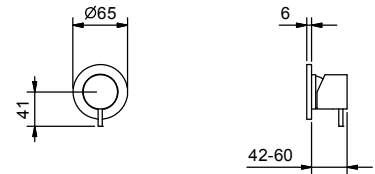

Mitigeur douche à encastrer

- manette
- **1 sortie** en 1/2"
- entrées en 1/2"
- isolation acoustique

P063B

Partie externe

Matt Gun Metal PVD	47 P5 P063B
Pure Brass PVD	47 Q7 P063B
Raw Metal PVD	47 Q8 P063B

M063A

Piece Partie à encastrer

44 00 M063A

Mitigeur douche à encastrer

- manettes
- inverseur **2 sorties** à rotation
- entrées en 1/2"
- isolation acoustique
- seulement installation verticale

P685B