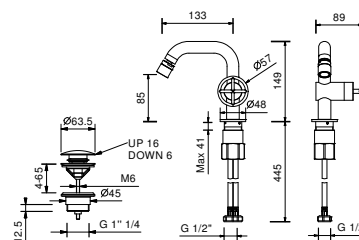

P008

Mitigeur bidet monotrou

- entraxe bec 13,4 cm
- manette
- limiteur de débit 5 l/min à 3 bar
- aérateur orientable
- flexibles d'alimentation
- AVEC VIDAGE clapet à pression

Matt Gun Metal PVD	47 P5 P008
Pure Brass PVD	47 Q7 P008
Raw Metal PVD	47 Q8 P008