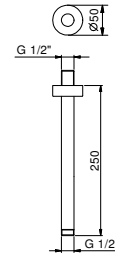

9236

Bras de douche

- longueur 25 cm
- rosace rond
- pour installation plafond
- entrée en 1/2"

Matt Gun Metal PVD	47 P5 9236
Pure Brass PVD	47 Q7 9236
Raw Metal PVD	47 Q8 9236

9237