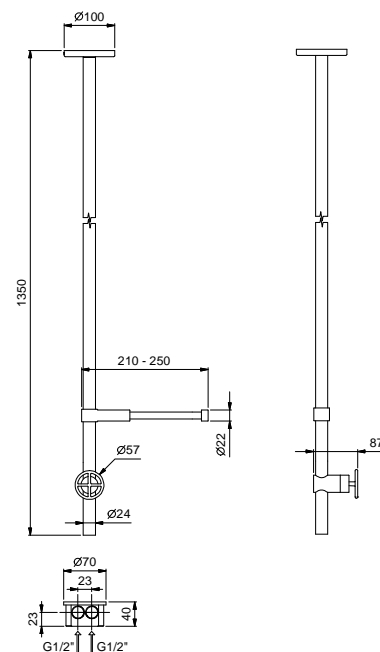

**P010B+R010A**  
SANS VIDAGE

**Mélangeur lavabo mural**  
\_entraxe bec 20 cm

**P013B+R010A**  
SANS VIDAGE

lead  free**Mitigeur lavabo à plafond**

- bec 135 cm
- manette
- SANS VIDAGE
- limiteur de débit 5 l/min à 3 bar

**P404B****Partie externe**

Matt Gun Metal PVD	47 P5 P404B
Pure Brass PVD	47 Q7 P404B
Raw Metal PVD	47 Q8 P404B

**P404A****Pièce Partie à encastrer**

47 00 P404A

**Rallonges pour art. P404B+P404A**

<b>Art. 8444</b> - 10 cm	Matt Gun Metal PVD	47 P5 8444
	Pure Brass PVD	47 Q7 8444
	Raw Metal PVD	47 Q8 8444
<b>Art. 8445</b> - 20 cm	Matt Gun Metal PVD	47 P5 8445
	Pure Brass PVD	47 Q7 8445
	Raw Metal PVD	47 Q8 8445
<b>Art. 8446</b> - 30 cm	Matt Gun Metal PVD	47 P5 8446
	Pure Brass PVD	47 Q7 8446
	Raw Metal PVD	47 Q8 8446
<b>Art. 8447</b> - 40 cm	Matt Gun Metal PVD	47 P5 8447
	Pure Brass PVD	47 Q7 8447
	Raw Metal PVD	47 Q8 8447
<b>Art. 8437</b> - 50 cm	Matt Gun Metal PVD	47 P5 8437
	Pure Brass PVD	47 Q7 8437
	Raw Metal PVD	47 Q8 8437
<b>Art. 8448</b> - 60 cm	Matt Gun Metal PVD	47 P5 8448
	Pure Brass PVD	47 Q7 8448
	Raw Metal PVD	47 Q8 8448
<b>Art. 8449</b> - 70 cm	Matt Gun Metal PVD	47 P5 8449
	Pure Brass PVD	47 Q7 8449
	Raw Metal PVD	47 Q8 8449
<b>Art. 8450</b> - 80 cm	Matt Gun Metal PVD	47 P5 8450
	Pure Brass PVD	47 Q7 8450
	Raw Metal PVD	47 Q8 8450
<b>Art. 8451</b> - 90 cm	Matt Gun Metal PVD	47 P5 8451
	Pure Brass PVD	47 Q7 8451
	Raw Metal PVD	47 Q8 8451
<b>Art. 8438</b> - 100 cm	Matt Gun Metal PVD	47 P5 8438
	Pure Brass PVD	47 Q7 8438
	Raw Metal PVD	47 Q8 8438