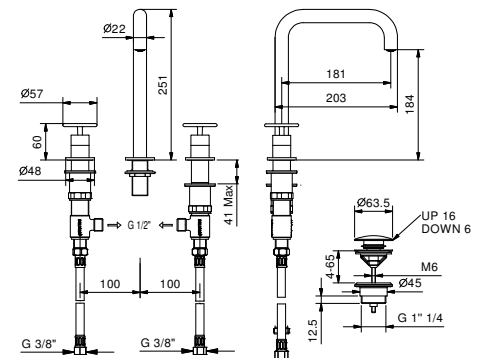

Mélangeur lavabo 3 trous

- entraxe bec 18,2 cm
- manettes
- limiteur de débit 5 l/min à 3 bar
- tête céramique 90°
- flexibles d'alimentation
- AVEC VIDAGE clapet à pression

Matt Gun Metal PVD 47 P5 P007
Pure Brass PVD 47 Q7 P007
Raw Metal PVD 47 Q8 P007