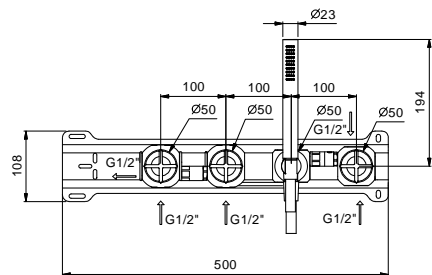

Partie externe

Matt Gun Metal PVD	47 P5 P017B
Pure Brass PVD	47 Q7 P017B
Raw Metal PVD	47 Q8 P017B