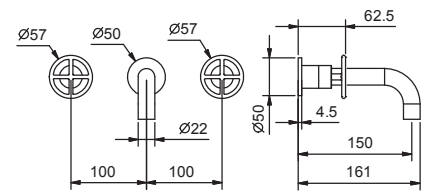

P010B

Partie externe

Matt Gun Metal PVD 47 P5 P010B
Pure Brass PVD 47 Q7 P010B
Raw Metal PVD 47 Q8 P010B