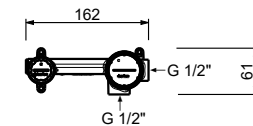

Partie externe

Matt Gun Metal PVD	47 P5 P110B
Pure Brass PVD	47 Q7 P110B
Raw Metal PVD	47 Q8 P110B