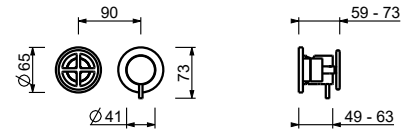

Mitigeur douche à encastrer

- manettes
- inverseur **3 sorties** à rotation
- entrées en 1/2"
- seulement installation horizontale
- isolation acoustique

P687B

Partie externe

Matt Gun Metal PVD	47 P5 P687B
Pure Brass PVD	47 Q7 P687B
Raw Metal PVD	47 Q8 P687B