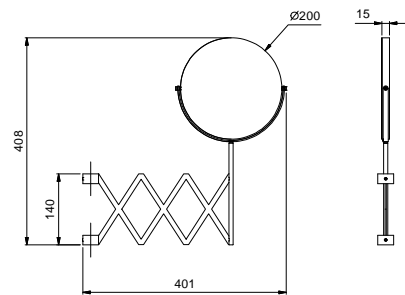

P404C

Miroir

1. Ø 20 cm
   - grossissement 2x
   - avec pantographe fixe
2. N.B. Le miroir doit toujours être commandé avec le mitigeur P404B+P404A

Matt Gun Metal PVD 47 P5 P404C
Pure Brass PVD 47 Q7 P404C
Raw Metal PVD 47 Q8 P404C