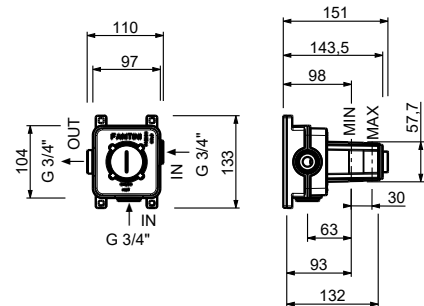

Mitigeur thermostatique douche à encastrer 3/4"

- manette
- entrées en 3/4"
- isolation acoustique
- sans robinets d'arrêt **à commander séparément**

N.B. Ce mitigeur doit toujours être commandé avec robinet d'arrêt P390B+D491A

P500B

Partie externe

Matt Gun Metal PVD	47 P5 P500B
Pure Brass PVD	47 Q7 P500B
Raw Metal PVD	47 Q8 P500B

H500A

Pièce Partie à encastrer

44 00 H500A