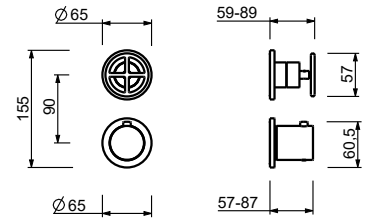

Mitigeur thermostatique douche à encastrer 1/2"

- manettes
- avec rosaces
- inverseur **2 sorties** à rotation
- entrées en 1/2"
- isolation acoustique
- seulement installation verticale

P623B

Partie externe

Matt Gun Metal PVD	47 P5 P623B
Pure Brass PVD	47 Q7 P623B
Raw Metal PVD	47 Q8 P623B