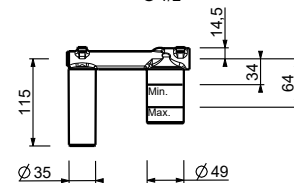

**P110B**

**Partie externe**

Matt Gun Metal PVD	47 P5 P110B
Pure Brass PVD	47 Q7 P110B
Raw Metal PVD	47 Q8 P110B

**M111A**

**Pièce Partie à encastrer**

44 00 M111A

**Mitigeur lavabo mural**

- entraxe bec 20 cm
- manette
- limiteur de débit 5 l/min à 3 bar
- entrées en 1/2"
- SANS VIDAGE