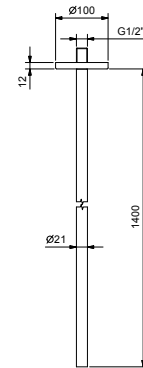

P494

lead $\emptyset$ free

Bec lavabo à plafond

1. bec 140 cm
   - limiteur de débit 5 l/min à 3 bar
   - SANS VIDAGE
2. On recommande l'utilisation en combinaison avec art. P495 et P063B+M063A

Matt Gun Metal PVD 47 P5 P494
Pure Brass PVD 47 Q7 P494
Raw Metal PVD 47 Q8 P494