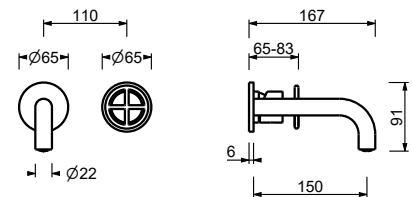

- entraxe bec 20 cm
- manettes
- limiteur de débit 5 l/min à 3 bar
- tête céramique 90°
- entrées en 1/2"
- SANS VIDAGE

**P013B**

**Partie externe**

Matt Gun Metal PVD	47 P5 P013B
Pure Brass PVD	47 Q7 P013B
Raw Metal PVD	47 Q8 P013B

**R010A**

**Pièce Partie à encastrer**

44 00 R010A

LAVABO : cartouche traditionnelle

**Mitigeur lavabo mural**

- entraxe bec 15 cm
- manette
- limiteur de débit 5 l/min à 3 bar
- entrées en 1/2"
- SANS VIDAGE