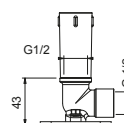

Bras de douche

- longueur 30 cm
- rosace rond
- pour installation murale
- entrée en 1/2"

Matt Gun Metal PVD	47 P5 8027
Pure Brass PVD	47 Q7 8027
Raw Metal PVD	47 Q8 8027

OPTIONNEL: Partie encastrée pour placoplâtre

W046	91 00 W046