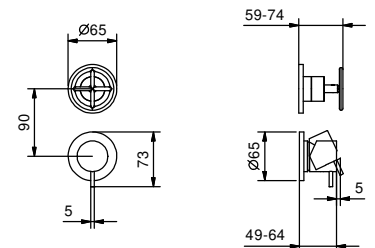

Partie externe

Matt Gun Metal PVD	47 P5 P685B
Pure Brass PVD	47 Q7 P685B
Raw Metal PVD	47 Q8 P685B

M585A

Piece Partie à encastrer

44 00 M585A