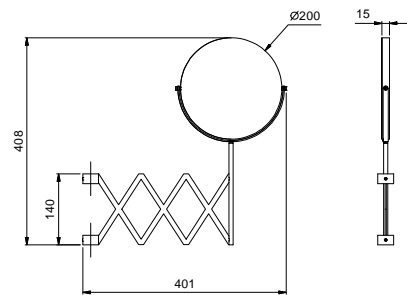

P494

lead \emptyset free

Deckenmontierter Waschtischauslauf

- Auslauflänge: 140 cm
 - Wasserdurchflussbegrenzer auf 5 l/min bei 3 bar
 - OHNE ABLAUF
- Hinweis: zu kombinieren mit Art. P495 und P063B+M063A

Matt Gun Metal PVD	47 P5 P494
Pure Brass PVD	47 Q7 P494
Raw Metal PVD	47 Q8 P494

P404C

Spiegel

- Ø 20 cm
 - 2-fache Vergrößerung
 - Spiegel auf der Achse nicht drehbar, nur kippbar mit feststehender Halterung in der Optik eines Pantografen
- Hinweis: Der Spiegel muss immer mit Waschtischmischer P404B+P404A bestellt werden.