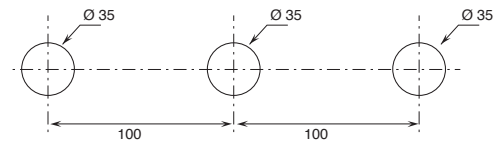

Technische Hinweise

Die Serie FONTANE BIANCHE wird grundsätzlich MIT GRIFF geliefert.

Wasch- und Bidet-Mischer sind mit einem **Perlator** bis zu 5 l/min ausgestattet.

- MISCHER MIT PROGRESSIVKARTUSCHE

Drehen Sie den Griff gegen den Uhrzeigersinn für den Wechsel von **kalt** > **gemischt** > **warmem Wasser**.

- MISCHER MIT STANDARDKARTUSCHE

Die Wassermenge wird durch Auf- und Abbewegen des Griffes **reguliert**.

Die Wassertemperatur wird durch Bewegen des Griffes nach rechts oder links **reguliert**.

BOHRLÖCHER FÜR ARMATUREN IN WASCHTISCHEN:

- 2-Griff-Waschtischarmaturen.

- 3-Loch-Waschtischarmaturen.

Der Duschthermostat 3/4" steht zur Verfügung:

- Art. P372B+D372A - 2 Ausgänge

- Art. P373B+D373A - 3 Ausgänge

BEISPIEL:

Art. P373B+D373A

a) Drehumsteller mit Absperrung - Ausgehend von der Mittelstellung aktivieren Sie durch Drehen nach rechts den 1. Ausgang. Durch Drehen nach links aktivieren Sie den 2. und in der Folge den 3. Ausgang.

b) Temperatureinstellung.

Basismaterial: MESSING

Oberflächen:

P5 Matt Gun Metal PVD

Q7 Pure Brass PVD

Q8 Raw Metal PVD