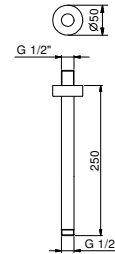

OPTIONAL: UP-Teil für Gipskarton

W046	91 00 W046
-------------	------------

8028

Brausearm

- Länge 45 cm
- runde Rosette
- Wandmontage
- 1/2" Eingang

Matt Gun Metal PVD	47 P5 8028
Pure Brass PVD	47 Q7 8028
Raw Metal PVD	47 Q8 8028

OPTIONAL: UP-Teil für Gipskarton

W046	91 00 W046
-------------	------------

9236

Brausearm

- Länge 25 cm
- runde Rosette
- Deckenmontage
- 1/2" Eingang

Matt Gun Metal PVD
Pure Brass PVD
Raw Metal PVD

47 P5 9236
47 Q7 9236
47 Q8 9236

9237

Brausearm

- Länge 45 cm
- runde Rosette
- Deckenmontage
- 1/2" Eingang

Matt Gun Metal PVD
Pure Brass PVD
Raw Metal PVD

47 P5 9237
47 Q7 9237
47 Q8 9237

8093

Brauseset

- Handbrause FIT
- Wandbogen mit Brausehalter
- runde Rosette
- Schlauch PVC 150 cm
- 1/2" Eingang