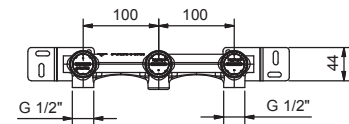

P010B

AP-Teil

Matt Gun Metal PVD 47 P5 P010B
Pure Brass PVD 47 Q7 P010B
Raw Metal PVD 47 Q8 P010B