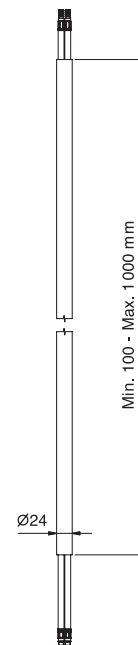

- 2-Griff-Waschtischarmaturen.

- 3-Loch-Waschtischarmaturen.

Der Duschthermostat 3/4" steht zur Verfügung:

- Art. P372B+D372A - 2 Ausgänge

- Art. P373B+D373A - 3 Ausgänge

BEISPIEL:

Art. P373B+D373A

a) Drehumsteller mit Absperrung - Ausgehend von der Mittelstellung aktivieren Sie durch Drehen nach rechts den 1. Ausgang. Durch Drehen nach links aktivieren Sie den 2. und in der Folge den 3. Ausgang.

P404B

AP-Teil

Matt Gun Metal PVD	47 P5 P404B
Pure Brass PVD	47 Q7 P404B
Raw Metal PVD	47 Q8 P404B

P404A

UP-Teil

47 00 P404A

Verlängerungen zu art. P404B+P404A

Art. 8444 - 10 cm	Matt Gun Metal PVD	47 P5 8444
	Pure Brass PVD	47 Q7 8444
	Raw Metal PVD	47 Q8 8444
Art. 8445 - 20 cm	Matt Gun Metal PVD	47 P5 8445
	Pure Brass PVD	47 Q7 8445
	Raw Metal PVD	47 Q8 8445
Art. 8446 - 30 cm	Matt Gun Metal PVD	47 P5 8446
	Pure Brass PVD	47 Q7 8446
	Raw Metal PVD	47 Q8 8446
Art. 8447 - 40 cm	Matt Gun Metal PVD	47 P5 8447
	Pure Brass PVD	47 Q7 8447
	Raw Metal PVD	47 Q8 8447
Art. 8437 - 50 cm	Matt Gun Metal PVD	47 P5 8437
	Pure Brass PVD	47 Q7 8437
	Raw Metal PVD	47 Q8 8437
Art. 8448 - 60 cm	Matt Gun Metal PVD	47 P5 8448
	Pure Brass PVD	47 Q7 8448
	Raw Metal PVD	47 Q8 8448
Art. 8449 - 70 cm	Matt Gun Metal PVD	47 P5 8449
	Pure Brass PVD	47 Q7 8449
	Raw Metal PVD	47 Q8 8449
Art. 8450 - 80 cm	Matt Gun Metal PVD	47 P5 8450
	Pure Brass PVD	47 Q7 8450
	Raw Metal PVD	47 Q8 8450
Art. 8451 - 90 cm	Matt Gun Metal PVD	47 P5 8451
	Pure Brass PVD	47 Q7 8451
	Raw Metal PVD	47 Q8 8451
Art. 8438 - 100 cm	Matt Gun Metal PVD	47 P5 8438
	Pure Brass PVD	47 Q7 8438
	Raw Metal PVD	47 Q8 8438

Matt Gun Metal PVD	47 P5 P494
Pure Brass PVD	47 Q7 P494
Raw Metal PVD	47 Q8 P494

P404C

Spiegel

- Ø 20 cm
 - 2-fache Vergrößerung
 - Spiegel auf der Achse nicht drehbar, nur kippbar mit feststehender Halterung in der Optik eines Pantografen
- Hinweis: Der Spiegel muss immer mit Waschtischmischer P404B+P404A bestellt werden.