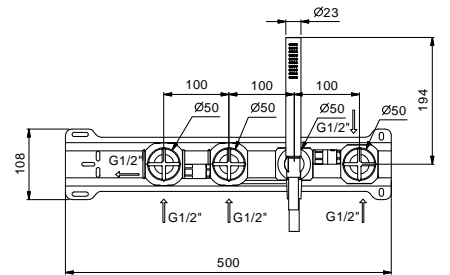

AP-Teil

Matt Gun Metal PVD	47 P5 P017B
Pure Brass PVD	47 Q7 P017B
Raw Metal PVD	47 Q8 P017B