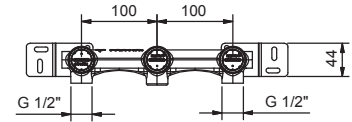

AP-Teil

Matt Gun Metal PVD	47 P5 P013B
Pure Brass PVD	47 Q7 P013B
Raw Metal PVD	47 Q8 P013B