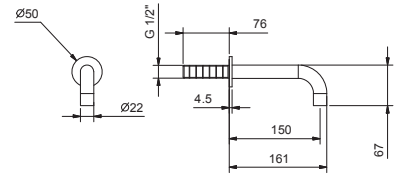

Matt Gun Metal PVD	47 P5 8442
Pure Brass PVD	47 Q7 8442
Raw Metal PVD	47 Q8 8442

8443

lead $\emptyset$ free

Washbeckenwandeinlauf

1. Achsabstand Auslauf 20 cm
   - Wasserdurchflussbegrenzer auf 5 l/min bei 3 bar
   - 1/2" Eingang
2. Hinweis: zu kombinieren mit Art. P495 und P063B+M063A