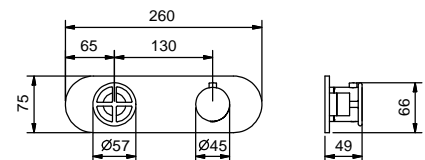

D372A

UP-Teil

19 00 D372A

3/4" UP-Thermostatbrausemischer

- Griffe
- Drehumsteller **3-Wege** mit Absperrung
- nur für horizontale Montage
- 3/4" Eingänge

P373B

AP-Teil

Matt Gun Metal PVD	47 P5 P373B
Pure Brass PVD	47 Q7 P373B
Raw Metal PVD	47 Q8 P373B