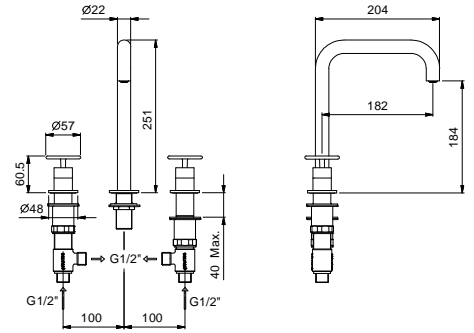

P007W

lead $\emptyset$ free

3-Loch-Waschtischmischer

- Achsabstand Auslauf 18,2 cm
- Griffe
- Wasserdurchflussbegrenzer auf 5 l/min bei 3 bar
- 90° Keramikventil
- Versorgungsleitung/schläuche
- OHNE ABLAUF

Matt Gun Metal PVD 47 P5 P007W
Pure Brass PVD 47 Q7 P007W
Raw Metal PVD 47 Q8 P007W