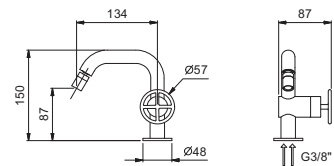

M111A

UP-Teil

44 00 M111A

BIDET : Progressivkartusche

P008W

1-Loch-Bidetmischer

- Achsabstand Auslauf 13,4 cm
- Griff
- Wasserdurchflussbegrenzer auf 5 l/min bei 3 bar
- Perlator mit Gelenk
- Versorgungsleitung/schläuche
- OHNE ABLAUF