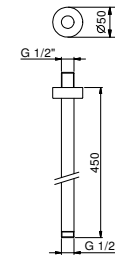

OPTIONAL: UP-Teil für Gipskarton

W046	91 00 W046
-------------	------------

8028

Brausearm

- Länge 45 cm
- runde Rosette
- Wandmontage
- 1/2" Eingang

Matt Gun Metal PVD	47 P5 8028
Pure Brass PVD	47 Q7 8028
Raw Metal PVD	47 Q8 8028

OPTIONAL: UP-Teil für Gipskarton

W046	91 00 W046
-------------	------------

9236

Brausearm

- Länge 25 cm
- runde Rosette
- Deckenmontage
- 1/2" Eingang

Matt Gun Metal PVD
Pure Brass PVD
Raw Metal PVD

47 P5 9236
47 Q7 9236
47 Q8 9236

9237

Brausearm

- Länge 45 cm
- runde Rosette
- Deckenmontage
- 1/2" Eingang

Matt Gun Metal PVD
Pure Brass PVD
Raw Metal PVD

47 P5 9237
47 Q7 9237
47 Q8 9237

8093

Brauseset

- Handbrause FIT
- Wandbogen mit Brausehalter
- runde Rosette
- Schlauch PVC 150 cm
- 1/2" Eingang