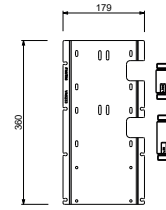

- Platte und Verbindungen
- für einfache horizontale oder vertikale Thermostatmontage
 - für Montage Art H500A / D491A - **1 Ausgang**
 - für Montage Art H500A / D491A (2Stk) - **2 Ausgänge**

BEISPIEL FÜR KOMBINATIONEN - 1 AUSGANG