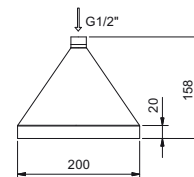

Matt Gun Metal PVD	47 P5 8106
Pure Brass PVD	47 Q7 8106
Raw Metal PVD	47 Q8 8106

8027

Brausearm

- Länge 30 cm
- runde Rosette
- Wandmontage
- 1/2" Eingang

Matt Gun Metal PVD	47 P5 8027
Pure Brass PVD	47 Q7 8027
Raw Metal PVD	47 Q8 8027