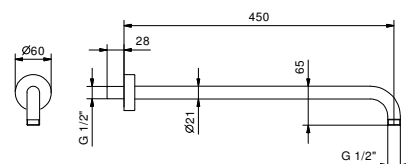

Brausearm

- Länge 45 cm
- runde Rosette
- Wandmontage
- 1/2" Eingang

Matt Gun Metal PVD	47 P5 8028
Pure Brass PVD	47 Q7 8028
Raw Metal PVD	47 Q8 8028

OPTIONAL: UP-Teil für Gipskarton

W046	91 00 W046