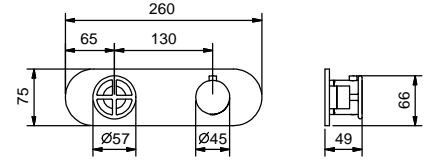

M623A

UP-Teil

44 00 M623A

3/4" UP-Thermostatbrausemischer

- Griffe
- Drehumsteller **2-Wege** mit Absperrung
- nur für horizontale Montage
- 3/4" Eingänge

P372B

AP-Teil

Matt Gun Metal PVD	47 P5 P372B
Pure Brass PVD	47 Q7 P372B
Raw Metal PVD	47 Q8 P372B