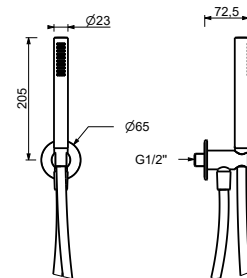

Matt Gun Metal PVD	47 P5 8106
Pure Brass PVD	47 Q7 8106
Raw Metal PVD	47 Q8 8106

8027

Brausearm

- Länge 30 cm
- runde Rosette
- Wandmontage
- 1/2" Eingang

Matt Gun Metal PVD	47 P5 8027
Pure Brass PVD	47 Q7 8027
Raw Metal PVD	47 Q8 8027

OPTIONAL: UP-Teil für Gipskarton

W046	91 00 W046
-------------	------------

8028

Brausearm

- Länge 45 cm
- runde Rosette
- Wandmontage
- 1/2" Eingang

Matt Gun Metal PVD	47 P5 8028
Pure Brass PVD	47 Q7 8028
Raw Metal PVD	47 Q8 8028

OPTIONAL: UP-Teil für Gipskarton

W046	91 00 W046
-------------	------------

9236

Brausearm

- Länge 25 cm
- runde Rosette
- Deckenmontage
- 1/2" Eingang

Matt Gun Metal PVD
Pure Brass PVD
Raw Metal PVD

47 P5 9236
47 Q7 9236
47 Q8 9236

9237

Brausearm

- Länge 45 cm
- runde Rosette
- Deckenmontage
- 1/2" Eingang

Matt Gun Metal PVD
Pure Brass PVD
Raw Metal PVD

47 P5 9237
47 Q7 9237
47 Q8 9237

8093

Brauseset

- Handbrause FIT
- Wandbogen mit Brausehalter
- runde Rosette
- Schlauch PVC 150 cm
- 1/2" Eingang