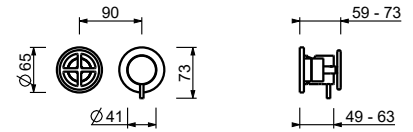

44 00 M585A

UP-Brausemischer

- Griffe
- Drehumsteller **2-Wege**
- 1/2" Eingänge
- Schallschutz
- nur für horizontale Montage

P685B

AP-Teil

Matt Gun Metal PVD	47 P5 P685B
Pure Brass PVD	47 Q7 P685B
Raw Metal PVD	47 Q8 P685B