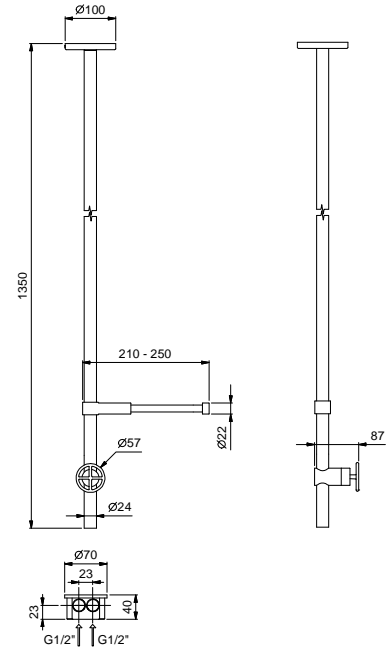

Wandwaschtischmischer*_Achsabstand Auslauf 15 cm*

P010B+R010A
OHNE ABLAUF

Wandwaschtischmischer*_Achsabstand Auslauf 20 cm*

P013B+R010A
OHNE ABLAUF

lead  free

Deckenmontierter Waschtischmischer

- Auslauflänge: 135 cm
- Griff
- OHNE ABLAUF
- Wasserdurchflussbegrenzer auf 5 l/min bei 3 bar

P404B

AP-Teil

Matt Gun Metal PVD	47 P5 P404B
Pure Brass PVD	47 Q7 P404B
Raw Metal PVD	47 Q8 P404B

P404A

UP-Teil

47 00 P404A

Verlängerungen zu art. P404B+P404A

Art. 8444 - 10 cm	Matt Gun Metal PVD	47 P5 8444
	Pure Brass PVD	47 Q7 8444
	Raw Metal PVD	47 Q8 8444
Art. 8445 - 20 cm	Matt Gun Metal PVD	47 P5 8445
	Pure Brass PVD	47 Q7 8445
	Raw Metal PVD	47 Q8 8445
Art. 8446 - 30 cm	Matt Gun Metal PVD	47 P5 8446
	Pure Brass PVD	47 Q7 8446
	Raw Metal PVD	47 Q8 8446
Art. 8447 - 40 cm	Matt Gun Metal PVD	47 P5 8447
	Pure Brass PVD	47 Q7 8447
	Raw Metal PVD	47 Q8 8447
Art. 8437 - 50 cm	Matt Gun Metal PVD	47 P5 8437
	Pure Brass PVD	47 Q7 8437
	Raw Metal PVD	47 Q8 8437
Art. 8448 - 60 cm	Matt Gun Metal PVD	47 P5 8448
	Pure Brass PVD	47 Q7 8448
	Raw Metal PVD	47 Q8 8448
Art. 8449 - 70 cm	Matt Gun Metal PVD	47 P5 8449
	Pure Brass PVD	47 Q7 8449
	Raw Metal PVD	47 Q8 8449
Art. 8450 - 80 cm	Matt Gun Metal PVD	47 P5 8450
	Pure Brass PVD	47 Q7 8450
	Raw Metal PVD	47 Q8 8450
Art. 8451 - 90 cm	Matt Gun Metal PVD	47 P5 8451
	Pure Brass PVD	47 Q7 8451
	Raw Metal PVD	47 Q8 8451
Art. 8438 - 100 cm	Matt Gun Metal PVD	47 P5 8438
	Pure Brass PVD	47 Q7 8438
	Raw Metal PVD	47 Q8 8438

P494

lead \emptyset free

Deckenmontierter Waschtischauslauf

- Auslauflänge: 140 cm
 - Wasserdurchflussbegrenzer auf 5 l/min bei 3 bar
 - OHNE ABLAUF
- Hinweis: zu kombinieren mit Art. P495 und P063B+M063A