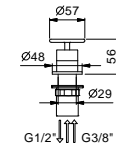

Matt Gun Metal PVD	47 P5 P495
Pure Brass PVD	47 Q7 P495
Raw Metal PVD	47 Q8 P495