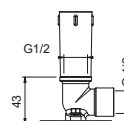

Brausearm

- Länge 35 cm
- runde Rosette
- Wandmontage
- 1/2" Eingang

Matt Gun Metal PVD	47 P5 8137
Pure Brass PVD	47 Q7 8137
Raw Metal PVD	47 Q8 8137

OPTIONAL: UP-Teil für Gipskarton

W046	91 00 W046