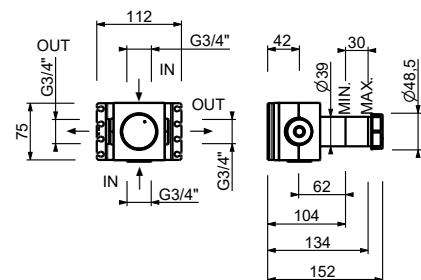

UP-Teil

19 00 D491A