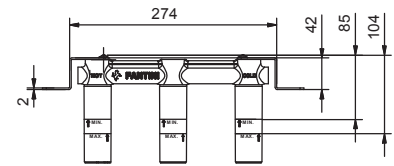

UP-Teil

44 00 R010A