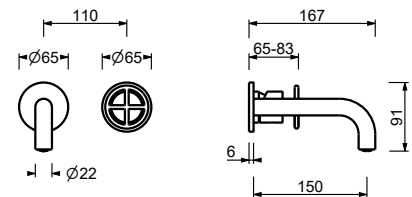

R010A

UP-Teil

44 00 R010A

Wandwaschtischmischer

- Achsabstand Auslauf 15 cm
- Griff
- Wasserdurchflussbegrenzer auf 5 l/min bei 3 bar
- 1/2" Eingänge
- OHNE ABLAUF

P110B

AP-Teil

Matt Gun Metal PVD	47 P5 P110B
Pure Brass PVD	47 Q7 P110B
Raw Metal PVD	47 Q8 P110B