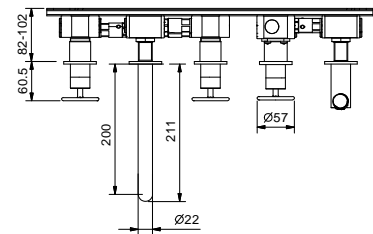

P019B

AP-Teil

Matt Gun Metal PVD	47 P5 P019B
Pure Brass PVD	47 Q7 P019B
Raw Metal PVD	47 Q8 P019B

P019A

UP-Teil

47 00 P019A

UP-Wannenmischer

- ohne Auslauf
- Griffe
- Griff (Auf / Zu) mit Mengen- und Temperaturregelung
- Handbrause FIT
- Wandbogen mit Brausehalter
- Schlauch PVC 150 cm
- 90° Keramikventil
- 1/2" Eingänge