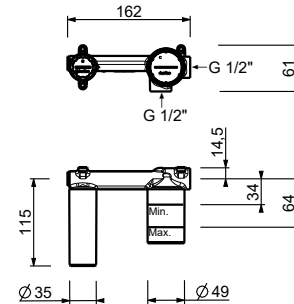

M111A

UP-Teil

44 00 M111A

Wandwaschtischmischer

- Achsabstand Auslauf 20 cm
- Griff
- Wasserdurchflussbegrenzer auf 5 l/min bei 3 bar
- 1/2" Eingänge
- OHNE ABLAUF

P113B

AP-Teil

Matt Gun Metal PVD	47 P5 P113B
Pure Brass PVD	47 Q7 P113B
Raw Metal PVD	47 Q8 P113B