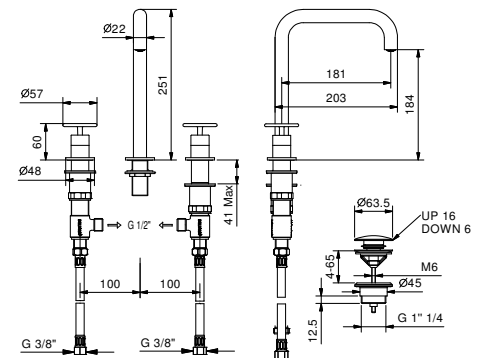

3-Loch-Waschtischmischer

- Achsabstand Auslauf 18,2 cm
- Griffe
- Wasserdurchflussbegrenzer auf 5 l/min bei 3 bar
- 90° Keramikventil
- Versorgungsleitung/schläuche
- ABLAUF mit Druckverschluss

Matt Gun Metal PVD 47 P5 P007
Pure Brass PVD 47 Q7 P007
Raw Metal PVD 47 Q8 P007