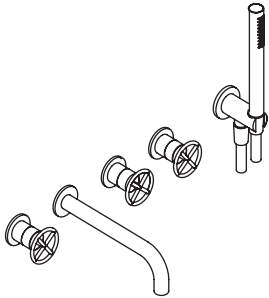

90° KERAMIKOBERTEIL

UP-Wannenmischer

_1/2" Eingänge

_Achsabstand Auslauf 20 cm

P019B+P019A

2 Ausgänge