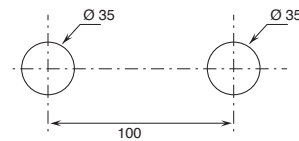

Technische Hinweise

Die Serie FONTANE BIANCHE wird grundsätzlich MIT GRIFF geliefert.

Wasch- und Bidet-Mischer sind mit einem **Perlator** bis zu 5 l/min ausgestattet.

- MISCHER MIT PROGRESSIVKARTUSCHE

Drehen Sie den Griff gegen den Uhrzeigersinn für den Wechsel von **kalt** > **gemischt** > **warmem Wasser**.

- MISCHER MIT STANDARDKARTUSCHE

Die Wassermenge wird durch Auf- und Abbewegen des Griffes **reguliert**.

Die Wassertemperatur wird durch Bewegen des Griffes nach rechts oder links **reguliert**.

BOHRLÖCHER FÜR ARMATUREN IN WASCHTISCHEN:

- 2-Griff-Waschtischarmaturen.

- 3-Loch-Waschtischarmaturen.