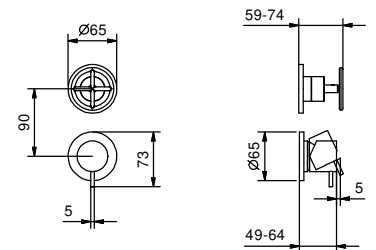

AP-Teil

Matt Gun Metal PVD	47 P5 P685B
Pure Brass PVD	47 Q7 P685B
Raw Metal PVD	47 Q8 P685B