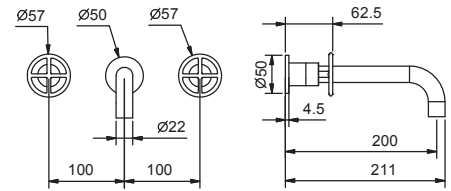

lead free

Wandwaschtischmischer

- Achsabstand Auslauf 20 cm
- Griffe
- Wasserdurchflussbegrenzer auf 5 l/min bei 3 bar
- 90° Keramikventil
- 1/2" Eingänge
- OHNE ABLAUF