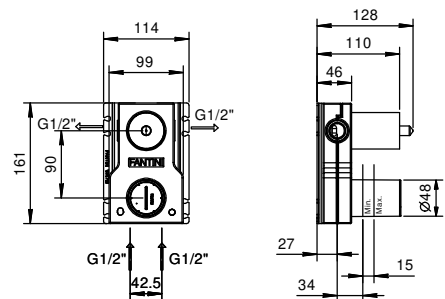

UP-Teil

44 00 M585A