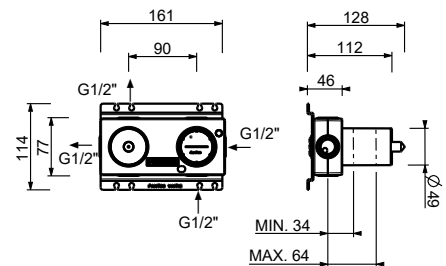

UP-Teil

44 00 M623A