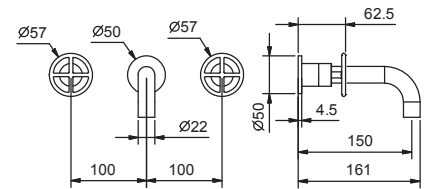

P010B

AP-Teil

Matt Gun Metal PVD 47 P5 P010B
Pure Brass PVD 47 Q7 P010B
Raw Metal PVD 47 Q8 P010B