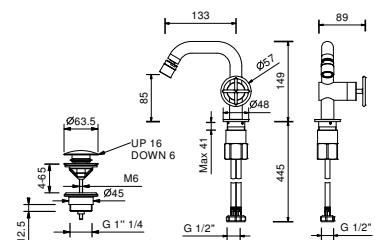

Matt Gun Metal PVD	47 P5 P008
Pure Brass PVD	47 Q7 P008
Raw Metal PVD	47 Q8 P008