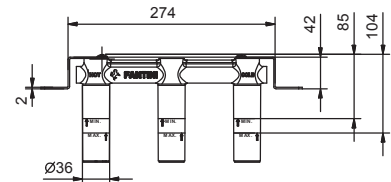

R010A

UP-Teil

44 00 R010A