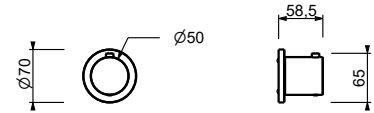

3/4" UP-Thermostatbrausemischer

- Griff
- 3/4" Eingänge
- Schallschutz
- ohne Absperrventil, **muss separat dazu bestellt werden**

HINWEIS: Mischer muss immer mit Absperrventil P390B+D491A bestellt werden

P500B

AP-Teil

Matt Gun Metal PVD	47 P5 P500B
Pure Brass PVD	47 Q7 P500B
Raw Metal PVD	47 Q8 P500B