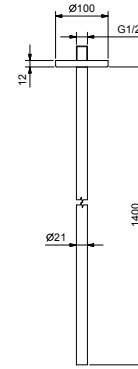

P404B

AP-Teil

Matt Gun Metal PVD	47 P5 P404B
Pure Brass PVD	47 Q7 P404B
Raw Metal PVD	47 Q8 P404B

P404A

UP-Teil

47 00 P404A

Verlängerungen zu art. P404B+P404A

Art. 8444 - 10 cm	Matt Gun Metal PVD	47 P5 8444
	Pure Brass PVD	47 Q7 8444
	Raw Metal PVD	47 Q8 8444
Art. 8445 - 20 cm	Matt Gun Metal PVD	47 P5 8445
	Pure Brass PVD	47 Q7 8445
	Raw Metal PVD	47 Q8 8445
Art. 8446 - 30 cm	Matt Gun Metal PVD	47 P5 8446
	Pure Brass PVD	47 Q7 8446
	Raw Metal PVD	47 Q8 8446
Art. 8447 - 40 cm	Matt Gun Metal PVD	47 P5 8447
	Pure Brass PVD	47 Q7 8447
	Raw Metal PVD	47 Q8 8447
Art. 8437 - 50 cm	Matt Gun Metal PVD	47 P5 8437
	Pure Brass PVD	47 Q7 8437
	Raw Metal PVD	47 Q8 8437
Art. 8448 - 60 cm	Matt Gun Metal PVD	47 P5 8448
	Pure Brass PVD	47 Q7 8448
	Raw Metal PVD	47 Q8 8448
Art. 8449 - 70 cm	Matt Gun Metal PVD	47 P5 8449
	Pure Brass PVD	47 Q7 8449
	Raw Metal PVD	47 Q8 8449
Art. 8450 - 80 cm	Matt Gun Metal PVD	47 P5 8450
	Pure Brass PVD	47 Q7 8450
	Raw Metal PVD	47 Q8 8450
Art. 8451 - 90 cm	Matt Gun Metal PVD	47 P5 8451
	Pure Brass PVD	47 Q7 8451
	Raw Metal PVD	47 Q8 8451
Art. 8438 - 100 cm	Matt Gun Metal PVD	47 P5 8438
	Pure Brass PVD	47 Q7 8438
	Raw Metal PVD	47 Q8 8438

P494

lead \emptyset free

Deckenmontierter Waschtischauslauf

- Auslauflänge: 140 cm
 - Wasserdurchflussbegrenzer auf 5 l/min bei 3 bar
 - OHNE ABLAUF
- Hinweis: zu kombinieren mit Art. P495 und P063B+M063A