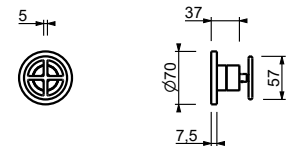

AP-Teil

Matt Gun Metal PVD	47 P5 P390B
Pure Brass PVD	47 Q7 P390B
Raw Metal PVD	47 Q8 P390B