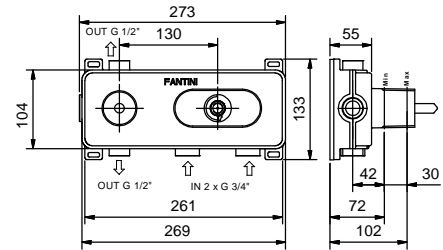

UP-Teil

19 00 D372A