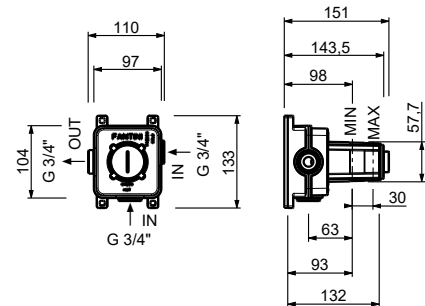

3/4" UP-Thermostatbrausemischer

- Griff
- 3/4" Eingänge
- Schallschutz
- ohne Absperrventil, **muss separat dazu bestellt werden**

HINWEIS: Mischer muss immer mit Absperrventil P390B+D491A bestellt werden

P500B

AP-Teil

Matt Gun Metal PVD	47 P5 P500B
Pure Brass PVD	47 Q7 P500B
Raw Metal PVD	47 Q8 P500B

H500A

UP-Teil

44 00 H500A