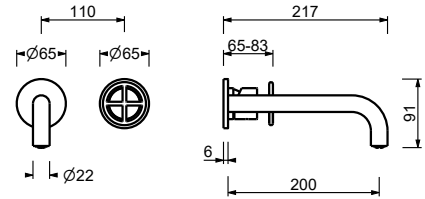

M111A

UP-Teil

44 00 M111A

Wandwaschtischmischer

- Achsabstand Auslauf 20 cm
- Griff
- Wasserdurchflussbegrenzer auf 5 l/min bei 3 bar
- 1/2" Eingänge
- OHNE ABLAUF

P113B

AP-Teil

Matt Gun Metal PVD	47 P5 P113B
Pure Brass PVD	47 Q7 P113B
Raw Metal PVD	47 Q8 P113B