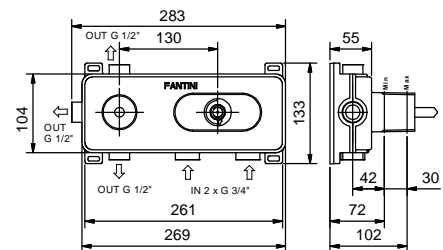

UP-Teil

19 00 D373A