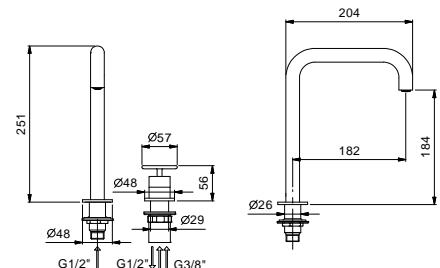

Matt Gun Metal PVD	47 P5 P107W
Pure Brass PVD	47 Q7 P107W
Raw Metal PVD	47 Q8 P107W