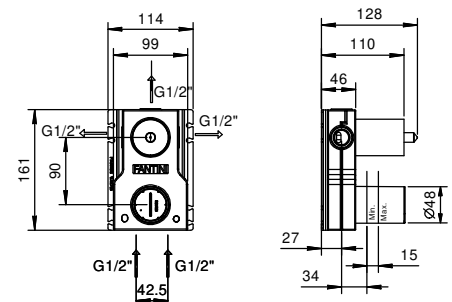

M587A

UP-Teil

44 00 M587A