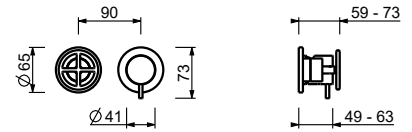

UP-Brausemischer

- Griffe
- Drehumsteller **3-Wege**
- 1/2" Eingänge
- nur für horizontale Montage
- Schallschutz

P687B

AP-Teil

Matt Gun Metal PVD	47 P5 P687B
Pure Brass PVD	47 Q7 P687B
Raw Metal PVD	47 Q8 P687B