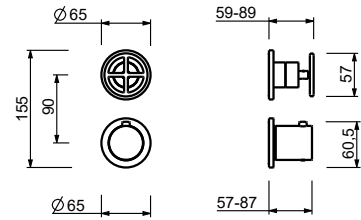

M687A

UP-Teil

44 00 M687A

1/2" UP-Thermostatbrausemischer

- Griffe
- mit Rosette
- Drehumsteller **2-Wege**
- 1/2" Eingänge
- Schallschutz
- nur für vertikale Montage

P623B

AP-Teil

Matt Gun Metal PVD	47 P5 P623B
Pure Brass PVD	47 Q7 P623B
Raw Metal PVD	47 Q8 P623B