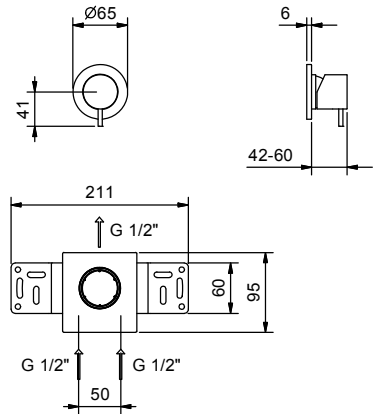

UP-Brauseemischer

- Griff
- 1/2" **1 Ausgang**
- 1/2" Eingänge
- Schallschutz

P063B

AP-Teil

Matt Gun Metal PVD	47 P5 P063B
Pure Brass PVD	47 Q7 P063B
Raw Metal PVD	47 Q8 P063B