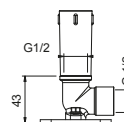

Brausearm

- Länge 45 cm
- runde Rosette
- Wandmontage
- 1/2" Eingang

Matt Gun Metal PVD	47 P5 8028
Pure Brass PVD	47 Q7 8028
Raw Metal PVD	47 Q8 8028

OPTIONAL: UP-Teil für Gipskarton

W046	91 00 W046