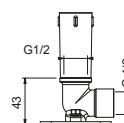

Brausearm

- Länge 30 cm
- runde Rosette
- Wandmontage
- 1/2" Eingang

Matt Gun Metal PVD	47 P5 8027
Pure Brass PVD	47 Q7 8027
Raw Metal PVD	47 Q8 8027

OPTIONAL: UP-Teil für Gipskarton

W046	91 00 W046