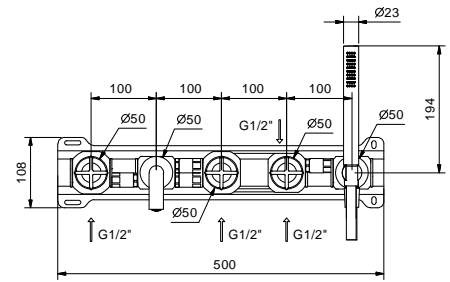

UP-Wannenmischer

- Achsabstand Auslauf 20 cm
- Griffe
- Griff (Auf / Zu) mit Mengen- und Temperaturregelung
- Handbrause FIT
- Wandbogen mit Brausehalter
- Schlauch PVC 150 cm
- 90° Keramikventil
- 1/2" Eingänge

P019B

AP-Teil

Matt Gun Metal PVD	47 P5 P019B
Pure Brass PVD	47 Q7 P019B
Raw Metal PVD	47 Q8 P019B