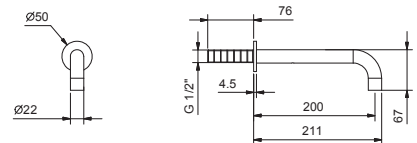

Matt Gun Metal PVD	47 P5 8443
Pure Brass PVD	47 Q7 8443
Raw Metal PVD	47 Q8 8443