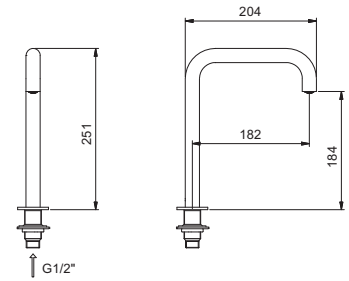

8441

lead $\emptyset$ free

Waschtischauslauf

1. Achsabstand Auslauf 18,2 cm
   - Wasserdurchflussbegrenzer auf 5 l/min bei 3 bar
   - OHNE ABLAUF
2. Hinweis: zu kombinieren mit Art. P495 und P063B+M063A

Matt Gun Metal PVD	47 P5 8441
Pure Brass PVD	47 Q7 8441
Raw Metal PVD	47 Q8 8441

8442

lead $\emptyset$ free

Washbeckenwandeinlauf

1. Achsabstand Auslauf 15 cm
   - Wasserdurchflussbegrenzer auf 5 l/min bei 3 bar
   - 1/2" Eingang
2. Hinweis: zu kombinieren mit Art. P495 und P063B+M063A