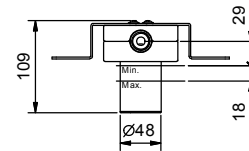

UP-Teil

44 00 M063A