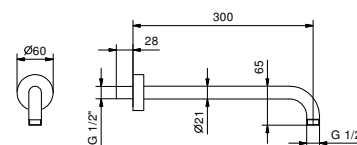

Brausearm

- Länge 30 cm
- runde Rosette
- Wandmontage
- 1/2" Eingang

Matt Gun Metal PVD	47 P5 8027
Pure Brass PVD	47 Q7 8027
Raw Metal PVD	47 Q8 8027

OPTIONAL: UP-Teil für Gipskarton

W046	91 00 W046