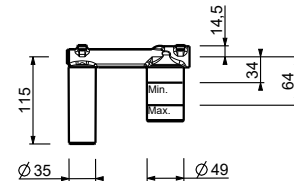

UP-Teil

44 00 M111A