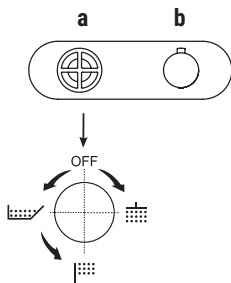

- MISCHER MIT STANDARDKARTUSCHE

Die Wassermenge wird durch Auf- und Abbewegen des Griffes **reguliert**.

Die Wassertemperatur wird durch Bewegen des Griffes nach rechts oder links **reguliert**.

BOHRLÖCHER FÜR ARMATUREN IN WASCHTISCHEN:

- 2-Griff-Waschtischarmaturen.

- 3-Loch-Waschtischarmaturen.

Der Duschthermostat 3/4" steht zur Verfügung:

- Art. P372B+D372A - 2 Ausgänge

- Art. P373B+D373A - 3 Ausgänge

BEISPIEL:

Art. P373B+D373A

a) Drehumsteller mit Absperrung - Ausgehend von der Mittelstellung aktivieren Sie durch Drehen nach rechts den 1. Ausgang. Durch Drehen nach links aktivieren Sie den 2. und in der Folge den 3. Ausgang.