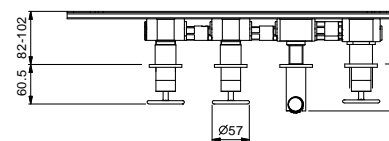

UP-Wannenmischer

- Achsabstand Auslauf 20 cm
- Griffe
- Griff (Auf / Zu) mit Mengen- und Temperaturregelung
- Handbrause FIT
- Wandbogen mit Brausehalter
- Schlauch PVC 150 cm
- 90° Keramikventil
- 1/2" Eingänge

P019B

AP-Teil

Matt Gun Metal PVD	47 P5 P019B
Pure Brass PVD	47 Q7 P019B
Raw Metal PVD	47 Q8 P019B

P019A

UP-Teil

47 00 P019A

UP-Wannenmischer

- ohne Auslauf
- Griffe
- Griff (Auf / Zu) mit Mengen- und Temperaturregelung
- Handbrause FIT
- Wandbogen mit Brausehalter
- Schlauch PVC 150 cm
- 90° Keramikventil
- 1/2" Eingänge

P017B

AP-Teil

Matt Gun Metal PVD	47 P5 P017B
Pure Brass PVD	47 Q7 P017B
Raw Metal PVD	47 Q8 P017B

P017A

UP-Teil

47 00 P017A