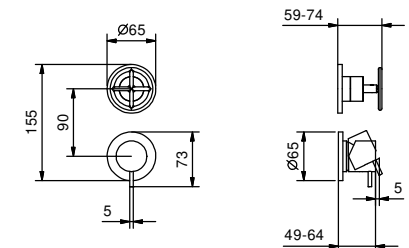

M685A

UP-Teil

44 00 M685A

UP-Brausemischer

- Griffe
- Drehumsteller **3-Wege**
- 1/2" Eingänge
- Schallschutz
- nur für vertikale Montage

P687B

AP-Teil

Matt Gun Metal PVD	47 P5 P687B
Pure Brass PVD	47 Q7 P687B
Raw Metal PVD	47 Q8 P687B