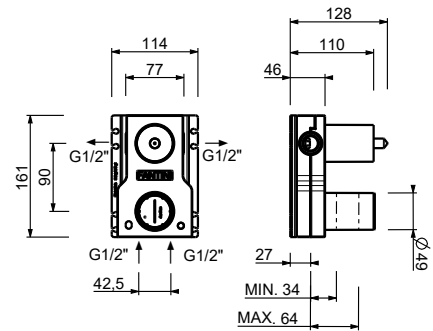

UP-Teil

44 00 M523A