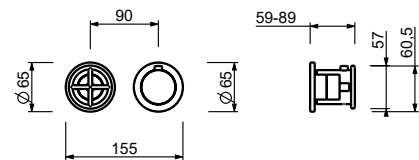

AP-Teil

Matt Gun Metal PVD	47 P5 P623B
Pure Brass PVD	47 Q7 P623B
Raw Metal PVD	47 Q8 P623B