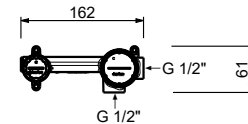

R010A

UP-Teil

44 00 R010A

Wandwaschtischmischer

- Achsabstand Auslauf 15 cm
- Griff
- Wasserdurchflussbegrenzer auf 5 l/min bei 3 bar
- 1/2" Eingänge
- OHNE ABLAUF

P110B

AP-Teil

Matt Gun Metal PVD	47 P5 P110B
Pure Brass PVD	47 Q7 P110B
Raw Metal PVD	47 Q8 P110B