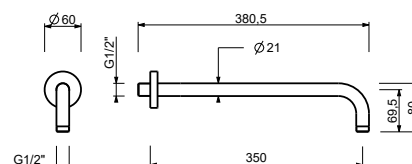

OPTIONAL: UP-Teil für Gipskarton

W046	91 00 W046
-------------	------------

8137

Brausearm

- Länge 35 cm
- runde Rosette
- Wandmontage
- 1/2" Eingang

Matt Gun Metal PVD	47 P5 8137
Pure Brass PVD	47 Q7 8137
Raw Metal PVD	47 Q8 8137

OPTIONAL: UP-Teil für Gipskarton

W046	91 00 W046
-------------	------------

8028

Brausearm

- Länge 45 cm
- runde Rosette
- Wandmontage
- 1/2" Eingang

Matt Gun Metal PVD	47 P5 8028
Pure Brass PVD	47 Q7 8028
Raw Metal PVD	47 Q8 8028