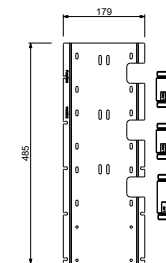

BEISPIEL FÜR KOMBINATIONEN - 2 AUSGÄNGE

91 00 W275

W276

OPTIONAL - "Easy Fix" System

- Platte und Verbindungen
- für einfache horizontale oder vertikale Thermostatmontage
 - für Montage Art H500A / D491A (3Stk) - **3 Ausgänge**