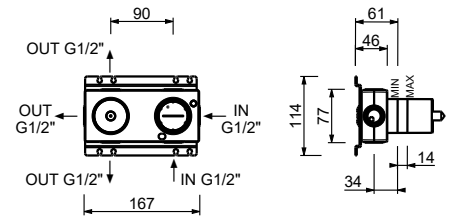

M687A

UP-Teil

44 00 M687A