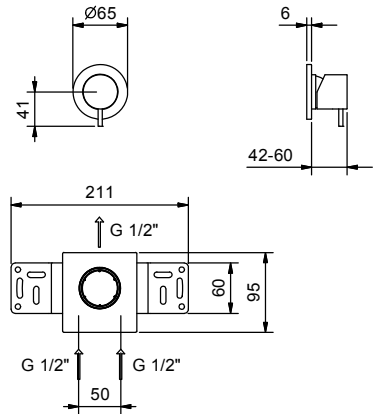

**M063A****Piece Partie à encastrer**

44 00 M063A

**Mitigeur douche à encastrer**

- manettes
- inverseur **2 sorties** à rotation
- entrées en 1/2"
- isolation acoustique
- seulement installation verticale