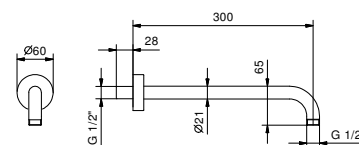

Bras de douche

- longueur 30 cm
- rosace rond
- pour installation murale
- entrée en 1/2"

Matt Gun Metal PVD	47 P5 8027
Pure Brass PVD	47 Q7 8027
Raw Metal PVD	47 Q8 8027

OPTIONNEL: Partie encastrée pour placoplâtre

W046	91 00 W046