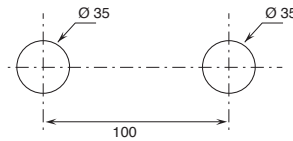

Informations techniques

Tous les mélangeurs et mitigeurs de la série FONTANE BIANCHE sont livrés AVEC MANETTES.

Tous les mitigeurs lavabo et bidet sont équipés de **limiteurs de débit** 5 l/min.

- VERSION CARTOUCHE PROGRESSIVE

En tournant la manette a droite de 180° le passage est: **eau froide > eau mitigée > eau chaude.**

- VERSION CARTOUCHE TRADITIONNELLE

Le débit d'eau se règle en soulevant et en baissant la manette.

La température se règle en tournant la manette à droite et à gauche.

PERÇAGE DU SANITAIRE:

- Mitigeur lavabo 2 trous.

- Mélangeur lavabo 3 trous.