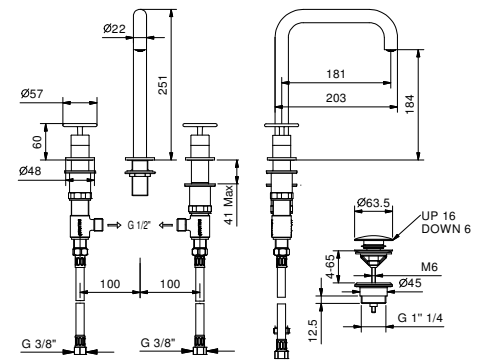

Matt Gun Metal PVD 47 P5 P007W  
 Pure Brass PVD 47 Q7 P007W  
 Raw Metal PVD 47 Q8 P007W

**P007**

lead $\emptyset$ free

**Mélangeur lavabo 3 trous**

- entraxe bec 18,2 cm
- manettes
- limiteur de débit 5 l/min à 3 bar
- tête céramique 90°
- flexibles d'alimentation
- AVEC VIDAGE clapet à pression

Matt Gun Metal PVD 47 P5 P007  
 Pure Brass PVD 47 Q7 P007  
 Raw Metal PVD 47 Q8 P007

lead $\emptyset$ free

**Mélangeur lavabo mural**

- entraxe bec 15 cm
- manettes
- limiteur de débit 5 l/min à 3 bar
- tête céramique 90°
- entrées en 1/2"
- SANS VIDAGE