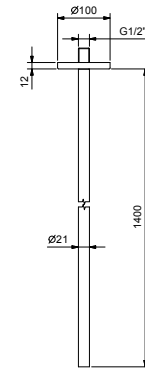

P494

lead $\emptyset$ free

Bec lavabo à plafond

1. bec 140 cm
   - limiteur de débit 5 l/min à 3 bar
   - SANS VIDAGE
2. On recommande l'utilisation en combinaison avec art. P495 et P063B+M063A

Matt Gun Metal PVD 47 P5 P494
Pure Brass PVD 47 Q7 P494
Raw Metal PVD 47 Q8 P494