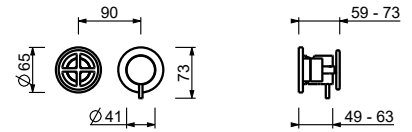

Mitigeur douche à encastrer

- manettes
- inverseur **3 sorties** à rotation
- entrées en 1/2"
- seulement installation horizontale
- isolation acoustique

P687B

Partie externe

Matt Gun Metal PVD	47 P5 P687B
Pure Brass PVD	47 Q7 P687B
Raw Metal PVD	47 Q8 P687B