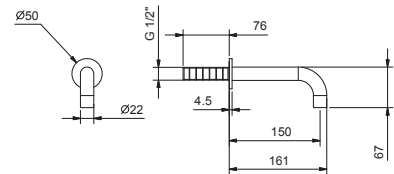

8441

lead $\emptyset$ free

Bec lavabo installation sur plan

1. entraxe bec 18,2 cm
   - limiteur de débit 5 l/min à 3 bar
   - SANS VIDAGE
2. On recommande l'utilisation en combinaison avec art. P495 et P063B+M063A

Matt Gun Metal PVD	47 P5 8441
Pure Brass PVD	47 Q7 8441
Raw Metal PVD	47 Q8 8441

8442

lead $\emptyset$ free

Bec lavabo mural

1. entraxe bec 15 cm
   - limiteur de débit 5 l/min à 3 bar
   - entrée en 1/2"
2. On recommande l'utilisation en combinaison avec art. P495 et P063B+M063A

Matt Gun Metal PVD	47 P5 8442
Pure Brass PVD	47 Q7 8442
Raw Metal PVD	47 Q8 8442

8443

lead $\emptyset$ free

Bec lavabo mural

1. entraxe bec 20 cm
   - limiteur de débit 5 l/min à 3 bar
   - entrée en 1/2"
2. On recommande l'utilisation en combinaison avec art. P495 et P063B+M063A

Matt Gun Metal PVD	47 P5 8443
Pure Brass PVD	47 Q7 8443
Raw Metal PVD	47 Q8 8443