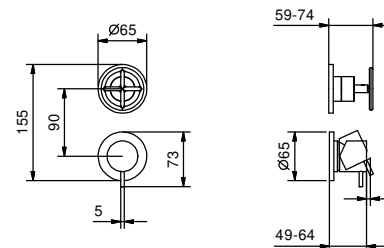

P687B

Partie externe

Matt Gun Metal PVD	47 P5 P687B
Pure Brass PVD	47 Q7 P687B
Raw Metal PVD	47 Q8 P687B