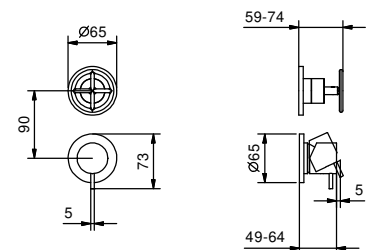

Partie externe

Matt Gun Metal PVD	47 P5 P685B
Pure Brass PVD	47 Q7 P685B
Raw Metal PVD	47 Q8 P685B