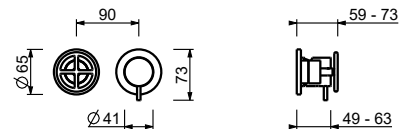

Mitigeur douche à encastrer

- manettes
- inverseur **2 sorties** à rotation
- entrées en 1/2"
- isolation acoustique
- seulement installation horizontale

P685B

Partie externe

Matt Gun Metal PVD	47 P5 P685B
Pure Brass PVD	47 Q7 P685B
Raw Metal PVD	47 Q8 P685B