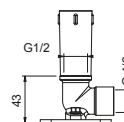

Bras de douche

- longueur 45 cm
- rosace rond
- pour installation murale
- entrée en 1/2"

Matt Gun Metal PVD	47 P5 8028
Pure Brass PVD	47 Q7 8028
Raw Metal PVD	47 Q8 8028

OPTIONNEL: Partie encastrée pour placoplâtre

W046	91 00 W046