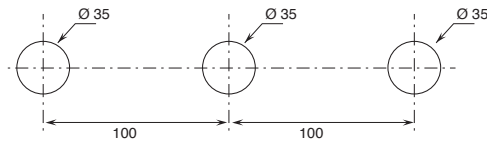

Le mitigeur thermostatique douche à encastrer 3/4" est disponible:

- art. P372B+D372A - 2 sorties

- art. P373B+D373A - 3 sorties