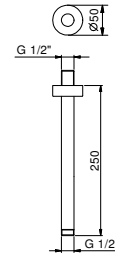

**OPTIONNEL: Partie encastrée pour placoplâtre**

<b>W046</b>	91 00 W046
-------------	------------

8137

**Bras de douche**

- longueur 35 cm
- rosace rond
- pour installation murale
- entrée en 1/2"

Matt Gun Metal PVD	47 P5 8137
Pure Brass PVD	47 Q7 8137
Raw Metal PVD	47 Q8 8137

**OPTIONNEL: Partie encastrée pour placoplâtre**

<b>W046</b>	91 00 W046
-------------	------------

8028

**Bras de douche**

- longueur 45 cm
- rosace rond
- pour installation murale
- entrée en 1/2"

Matt Gun Metal PVD	47 P5 8028
Pure Brass PVD	47 Q7 8028
Raw Metal PVD	47 Q8 8028

**OPTIONNEL: Partie encastrée pour placoplâtre**

<b>W046</b>	91 00 W046
-------------	------------

**9236****Bras de douche**

- longueur 25 cm
- rosace rond
- pour installation plafond
- entrée en 1/2"

Matt Gun Metal PVD	47 P5 9236
Pure Brass PVD	47 Q7 9236
Raw Metal PVD	47 Q8 9236