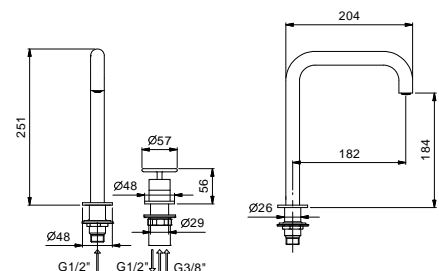

- entraxe bec 18,2 cm
- manette
- limiteur de débit 5 l/min à 3 bar
- SANS VIDAGE
- flexibles d'alimentation

Matt Gun Metal PVD 47 P5 P107W  
 Pure Brass PVD 47 Q7 P107W  
 Raw Metal PVD 47 Q8 P107W

**8441**lead $\emptyset$ free**Bec lavabo installation sur plan**