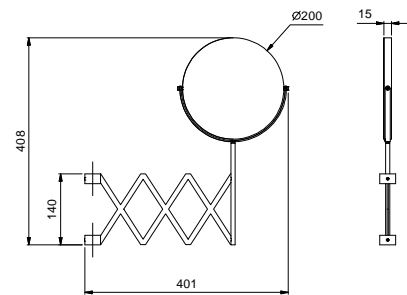

P404C

Miroir

1. Ø 20 cm
   - grossissement 2x
   - avec pantographe fixe
2. N.B. Le miroir doit toujours être commandé avec le mitigeur P404B+P404A

Matt Gun Metal PVD 47 P5 P404C
Pure Brass PVD 47 Q7 P404C
Raw Metal PVD 47 Q8 P404C