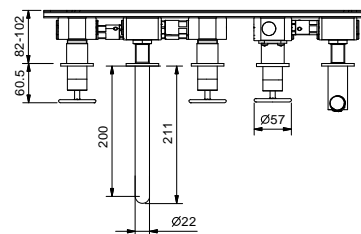

**P019B**

**Partie externe**

Matt Gun Metal PVD	47 P5 P019B
Pure Brass PVD	47 Q7 P019B
Raw Metal PVD	47 Q8 P019B

**P019A**

**Pièce Partie à encastrer**

47 00 P019A

**Mélangeur bain-douche à encastrer**

- sans bec
- manettes
- manette ouverture/fermeture avec réglage débit et température douchette
- douchette FIT
- prise d'eau avec support douchette
- flexible PVC 150 cm
- tête céramique 90°
- entrées en 1/2"