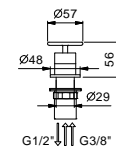

Mitigeur sur plan

- manette
- flexibles d'alimentation

Matt Gun Metal PVD 47 P5 P495
Pure Brass PVD 47 Q7 P495
Raw Metal PVD 47 Q8 P495