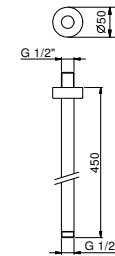

Bras de douche

- longueur 45 cm
- rosace rond
- pour installation plafond
- entrée en 1/2"

Matt Gun Metal PVD	47 P5 9237
Pure Brass PVD	47 Q7 9237
Raw Metal PVD	47 Q8 9237

8093

Combiné de douche

- douchette FIT
- prise d'eau avec support douchette
- rosace rond
- flexible PVC 150 cm
- entrée en 1/2"