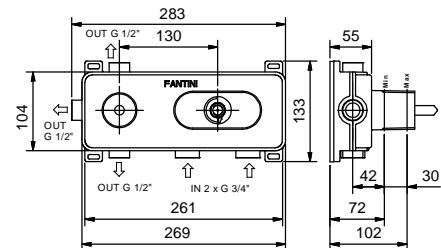

Pièce Partie à encastrer

19 00 D373A