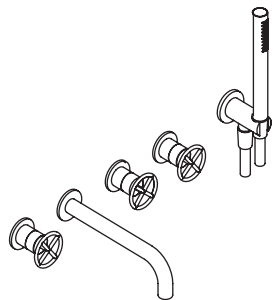

- douchette FIT
- prise d'eau avec support douchette
- rosace rond
- flexible PVC 150 cm
- entrée en 1/2"

Matt Gun Metal PVD	47 P5 8093
Pure Brass PVD	47 Q7 8093
Raw Metal PVD	47 Q8 8093

SET DE DOUCHE.1	Art.	Description	Finitions	
	8027	Bras de douche	P5	Matt Gun Metal PVD
	8106	Pomme de douche jet pluie	Q7	Pure Brass PVD
	P685B+M585A	Mitigeur douche à encastrer	Q8	Raw Metal PVD
	8093	Combiné de douche		
	9237	Bras de douche	P5	Matt Gun Metal PVD
	8106	Pomme de douche jet pluie	Q7	Pure Brass PVD
	P685B+M585A	Mitigeur douche à encastrer	Q8	Raw Metal PVD
	8093	Combiné de douche		

## TÊTES CÉRAMIQUES 1/4 DE TOUR

**Mélangeur bain-douche à encastrer**

*\_entrées en 1/2"  
\_entraxe bec 20 cm*

**P019B+P019A**

2 sorties

**Mélangeur bain-douche à encastrer**

*\_entrées en 1/2"*

**P017B+P017A**