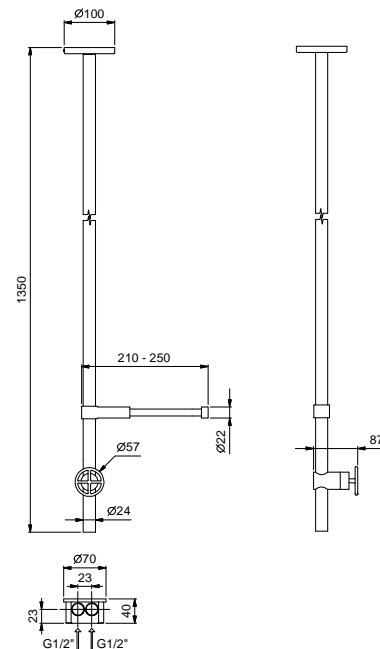

**Mélangeur lavabo mural**

*\_entraxe bec 15 cm*

**P010B+R010A**  
SANS VIDAGE

**Mélangeur lavabo mural**

*\_entraxe bec 20 cm*

**P013B+R010A**  
SANS VIDAGE

lead  free**Mitigeur lavabo à plafond**

- bec 135 cm
- manette
- SANS VIDAGE
- limiteur de débit 5 l/min à 3 bar

**P404B****Partie externe**

Matt Gun Metal PVD	47 P5 P404B
Pure Brass PVD	47 Q7 P404B
Raw Metal PVD	47 Q8 P404B

**P404A****Pièce Partie à encastrer**

47 00 P404A

**Rallonges pour art. P404B+P404A**

<b>Art. 8444</b> - 10 cm	Matt Gun Metal PVD	47 P5 8444
	Pure Brass PVD	47 Q7 8444
	Raw Metal PVD	47 Q8 8444
<b>Art. 8445</b> - 20 cm	Matt Gun Metal PVD	47 P5 8445
	Pure Brass PVD	47 Q7 8445
	Raw Metal PVD	47 Q8 8445
<b>Art. 8446</b> - 30 cm	Matt Gun Metal PVD	47 P5 8446
	Pure Brass PVD	47 Q7 8446
	Raw Metal PVD	47 Q8 8446
<b>Art. 8447</b> - 40 cm	Matt Gun Metal PVD	47 P5 8447
	Pure Brass PVD	47 Q7 8447
	Raw Metal PVD	47 Q8 8447
<b>Art. 8437</b> - 50 cm	Matt Gun Metal PVD	47 P5 8437
	Pure Brass PVD	47 Q7 8437
	Raw Metal PVD	47 Q8 8437
<b>Art. 8448</b> - 60 cm	Matt Gun Metal PVD	47 P5 8448
	Pure Brass PVD	47 Q7 8448
	Raw Metal PVD	47 Q8 8448
<b>Art. 8449</b> - 70 cm	Matt Gun Metal PVD	47 P5 8449
	Pure Brass PVD	47 Q7 8449
	Raw Metal PVD	47 Q8 8449
<b>Art. 8450</b> - 80 cm	Matt Gun Metal PVD	47 P5 8450
	Pure Brass PVD	47 Q7 8450
	Raw Metal PVD	47 Q8 8450
<b>Art. 8451</b> - 90 cm	Matt Gun Metal PVD	47 P5 8451
	Pure Brass PVD	47 Q7 8451
	Raw Metal PVD	47 Q8 8451
<b>Art. 8438</b> - 100 cm	Matt Gun Metal PVD	47 P5 8438
	Pure Brass PVD	47 Q7 8438
	Raw Metal PVD	47 Q8 8438