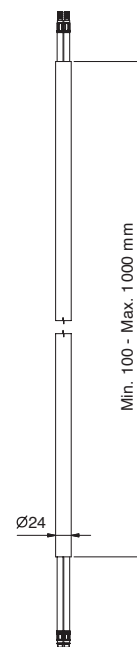

EXEMPLE:

**art. P373B+D373A**

**a)** inverseur à rotation avec fermeture - Partant de la position centrale (fermé) tourner droite pour actionner la 1ère sortie, tourner gauche pour actionner la 2ème et 3ème sortie consécutivement.

**P404B****Partie externe**

Matt Gun Metal PVD	47 P5 P404B
Pure Brass PVD	47 Q7 P404B
Raw Metal PVD	47 Q8 P404B

**P404A****Pièce Partie à encastrer**

47 00 P404A

**Rallonges pour art. P404B+P404A**

<b>Art. 8444</b> - 10 cm	Matt Gun Metal PVD	47 P5 8444
	Pure Brass PVD	47 Q7 8444
	Raw Metal PVD	47 Q8 8444
<b>Art. 8445</b> - 20 cm	Matt Gun Metal PVD	47 P5 8445
	Pure Brass PVD	47 Q7 8445
	Raw Metal PVD	47 Q8 8445
<b>Art. 8446</b> - 30 cm	Matt Gun Metal PVD	47 P5 8446
	Pure Brass PVD	47 Q7 8446
	Raw Metal PVD	47 Q8 8446
<b>Art. 8447</b> - 40 cm	Matt Gun Metal PVD	47 P5 8447
	Pure Brass PVD	47 Q7 8447
	Raw Metal PVD	47 Q8 8447
<b>Art. 8437</b> - 50 cm	Matt Gun Metal PVD	47 P5 8437
	Pure Brass PVD	47 Q7 8437
	Raw Metal PVD	47 Q8 8437
<b>Art. 8448</b> - 60 cm	Matt Gun Metal PVD	47 P5 8448
	Pure Brass PVD	47 Q7 8448
	Raw Metal PVD	47 Q8 8448
<b>Art. 8449</b> - 70 cm	Matt Gun Metal PVD	47 P5 8449
	Pure Brass PVD	47 Q7 8449
	Raw Metal PVD	47 Q8 8449
<b>Art. 8450</b> - 80 cm	Matt Gun Metal PVD	47 P5 8450
	Pure Brass PVD	47 Q7 8450
	Raw Metal PVD	47 Q8 8450
<b>Art. 8451</b> - 90 cm	Matt Gun Metal PVD	47 P5 8451
	Pure Brass PVD	47 Q7 8451
	Raw Metal PVD	47 Q8 8451
<b>Art. 8438</b> - 100 cm	Matt Gun Metal PVD	47 P5 8438
	Pure Brass PVD	47 Q7 8438
	Raw Metal PVD	47 Q8 8438

**P494**lead $\emptyset$ free**Bec lavabo à plafond**

- bec 140 cm
  - limiteur de débit 5 l/min à 3 bar
  - SANS VIDAGE
- On recommande l'utilisation en combinaison avec art. P495 et P063B+M063A

Matt Gun Metal PVD 47 P5 P494  
 Pure Brass PVD 47 Q7 P494  
 Raw Metal PVD 47 Q8 P494