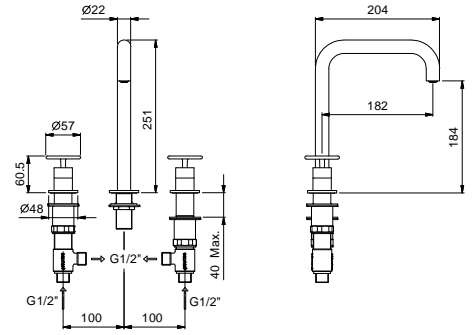

Matt Gun Metal PVD	47 P5 8443
Pure Brass PVD	47 Q7 8443
Raw Metal PVD	47 Q8 8443

**P007W**

lead $\emptyset$ free

**Mélangeur lavabo 3 trous**

- entraxe bec 18,2 cm
- manettes
- limiteur de débit 5 l/min à 3 bar
- tête céramique 90°
- flexibles d'alimentation
- SANS VIDAGE

Matt Gun Metal PVD 47 P5 P007W  
 Pure Brass PVD 47 Q7 P007W  
 Raw Metal PVD 47 Q8 P007W

**P007**

lead $\emptyset$ free

**Mélangeur lavabo 3 trous**

- entraxe bec 18,2 cm
- manettes
- limiteur de débit 5 l/min à 3 bar
- tête céramique 90°
- flexibles d'alimentation
- AVEC VIDAGE clapet à pression