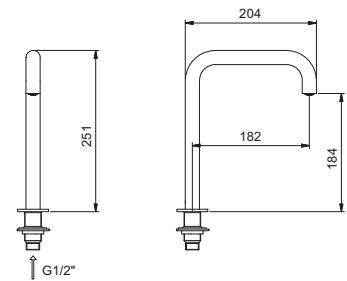

8441

lead $\emptyset$ free

Bec lavabo installation sur plan

1. entraxe bec 18,2 cm
   - limiteur de débit 5 l/min à 3 bar
   - SANS VIDAGE
2. On recommande l'utilisation en combinaison avec art. P495 et P063B+M063A

Matt Gun Metal PVD	47 P5 8441
Pure Brass PVD	47 Q7 8441
Raw Metal PVD	47 Q8 8441

8442

lead $\emptyset$ free

Bec lavabo mural

1. entraxe bec 15 cm
   - limiteur de débit 5 l/min à 3 bar
   - entrée en 1/2"
2. On recommande l'utilisation en combinaison avec art. P495 et P063B+M063A