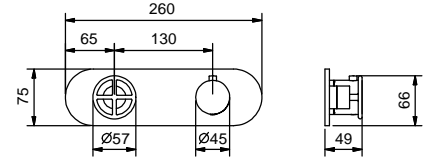

Mitigeur thermostatique douche à encastrer 3/4"

- manettes
- inverseur **2 sorties** à rotation avec arrêt
- seulement installation horizontale
- entrées en 3/4"

P372B

Partie externe

Matt Gun Metal PVD	47 P5 P372B
Pure Brass PVD	47 Q7 P372B
Raw Metal PVD	47 Q8 P372B