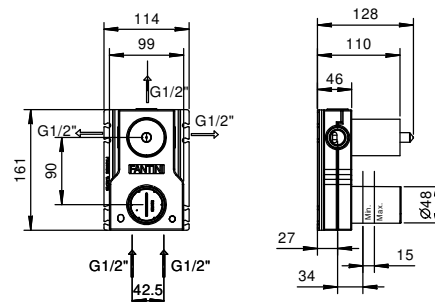

M587A

Piece Partie à encastrer

44 00 M587A