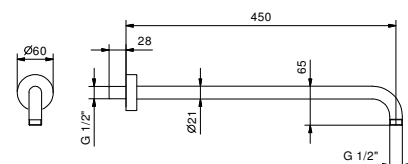

Bras de douche

- longueur 45 cm
- rosace rond
- pour installation murale
- entrée en 1/2"

Matt Gun Metal PVD	47 P5 8028
Pure Brass PVD	47 Q7 8028
Raw Metal PVD	47 Q8 8028

OPTIONNEL: Partie encastrée pour placoplâtre

W046	91 00 W046