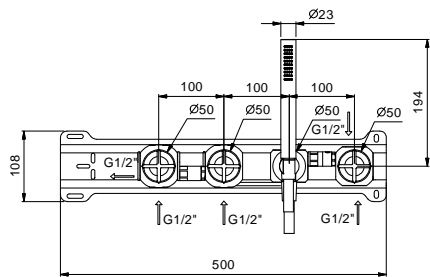

Partie externe

Matt Gun Metal PVD	47 P5 P017B
Pure Brass PVD	47 Q7 P017B
Raw Metal PVD	47 Q8 P017B