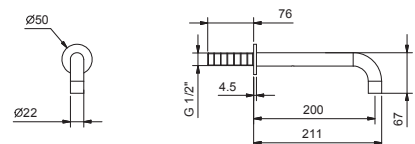

Bec lavabo mural

1. entraxe bec 20 cm
   - limiteur de débit 5 l/min à 3 bar
   - entrée en 1/2"
2. On recommande l'utilisation en combinaison avec art. P495 et P063B+M063A