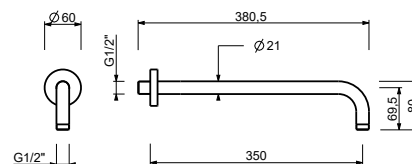

**OPTIONNEL: Partie encastrée pour placoplâtre**

<b>W046</b>	91 00 W046
-------------	------------

8137

**Bras de douche**

- longueur 35 cm
- rosace rond
- pour installation murale
- entrée en 1/2"

Matt Gun Metal PVD	47 P5 8137
Pure Brass PVD	47 Q7 8137
Raw Metal PVD	47 Q8 8137

**OPTIONNEL: Partie encastrée pour placoplâtre**

<b>W046</b>	91 00 W046
-------------	------------

8028

**Bras de douche**

- longueur 45 cm
- rosace rond
- pour installation murale
- entrée en 1/2"

Matt Gun Metal PVD	47 P5 8028
Pure Brass PVD	47 Q7 8028
Raw Metal PVD	47 Q8 8028