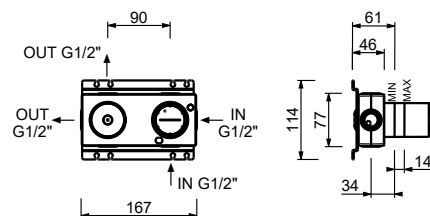

M685A

Piece Partie à encastrer

44 00 M685A