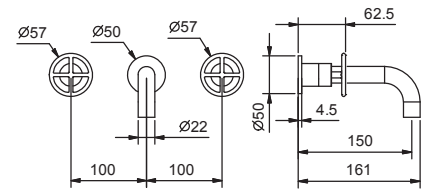

P010B

Partie externe

Matt Gun Metal PVD 47 P5 P010B
Pure Brass PVD 47 Q7 P010B
Raw Metal PVD 47 Q8 P010B