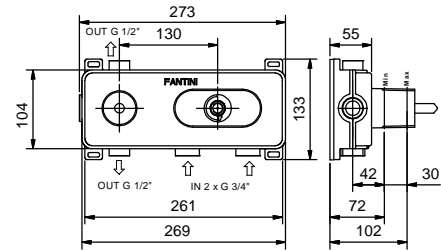

Pièce Partie à encastrer

19 00 D372A