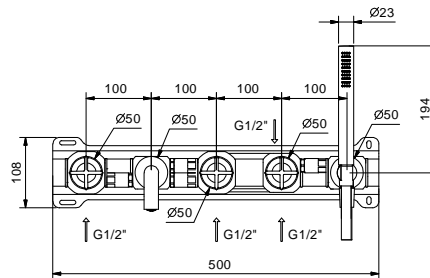

Mélangeur bain-douche à encastrer

- entraxe bec 20 cm
- manettes
- manette ouverture/fermeture avec réglage débit et température douchette
- douchette FIT
- prise d'eau avec support douchette
- flexible PVC 150 cm
- tête céramique 90°
- entrées en 1/2"

P019B

Partie externe

Matt Gun Metal PVD	47 P5 P019B
Pure Brass PVD	47 Q7 P019B
Raw Metal PVD	47 Q8 P019B