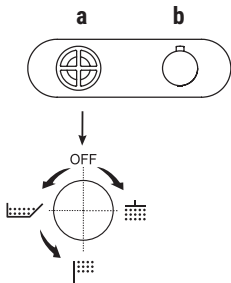

En tournant la manette a droite de 180° le passage est: **eau froide > eau mitigée > eau chaude.**

- VERSION CARTOUCHE TRADITIONNELLE

**Le débit d'eau se règle** en soulevant et en baissant la manette.

**La température se règle** en tournant la manette à droite et à gauche.

### PERÇAGE DU SANITAIRE:

- Mitigeur lavabo 2 trous.

- Mélangeur lavabo 3 trous.

**Le mitigeur thermostatique douche à encastrer 3/4" est disponible:**

- art. P372B+D372A - 2 sorties

- art. P373B+D373A - 3 sorties

EXEMPLE:

**art. P373B+D373A**

**a)** inverseur à rotation avec fermeture - Partant de la position centrale (fermé) tourner droite pour actionner la 1ère sortie, tourner gauche pour actionner la 2ème et 3ème sortie consécutivement.