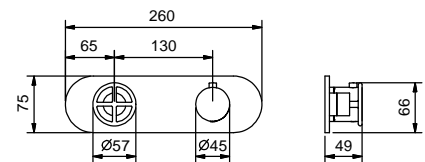

Partie externe

Matt Gun Metal PVD	47 P5 P373B
Pure Brass PVD	47 Q7 P373B
Raw Metal PVD	47 Q8 P373B