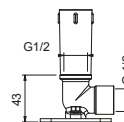

Bras de douche

- longueur 35 cm
- rosace rond
- pour installation murale
- entrée en 1/2"

Matt Gun Metal PVD	47 P5 8137
Pure Brass PVD	47 Q7 8137
Raw Metal PVD	47 Q8 8137

OPTIONNEL: Partie encastrée pour placoplâtre

W046	91 00 W046