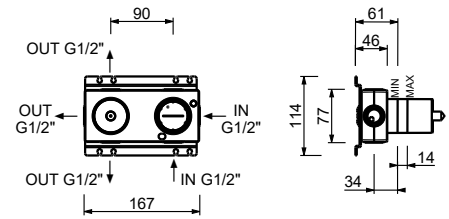

M687A

Pièce Partie à encastrer

44 00 M687A