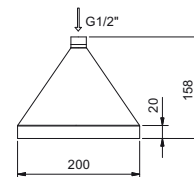

8106

Pomme de douche jet pluie

- Ø 20 cm
- limiteur de débit 12 l/min à 3 bar
- système anticalcaire
- entrée en 1/2"
- clapet anti-retour

N.B. Conditions nécessaires pour le fonctionnement correct:
débit min.: 12 l/min