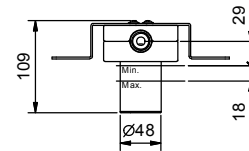

**M063A****Piece Partie à encastrer**

44 00 M063A

**Mitigeur douche à encastrer**

- manettes
- inverseur **2 sorties** à rotation
- entrées en 1/2"
- isolation acoustique
- seulement installation verticale