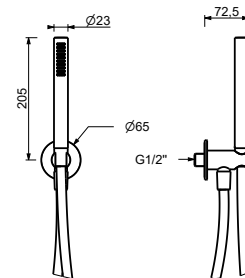

**OPTIONNEL: Partie encastrée pour placoplâtre**

<b>W046</b>	91 00 W046
-------------	------------

8028

**Bras de douche**

- longueur 45 cm
- rosace rond
- pour installation murale
- entrée en 1/2"

Matt Gun Metal PVD	47 P5 8028
Pure Brass PVD	47 Q7 8028
Raw Metal PVD	47 Q8 8028

**OPTIONNEL: Partie encastrée pour placoplâtre**

<b>W046</b>	91 00 W046
-------------	------------

**9236****Bras de douche**

- longueur 25 cm
- rosace rond
- pour installation plafond
- entrée en 1/2"

Matt Gun Metal PVD	47 P5 9236
Pure Brass PVD	47 Q7 9236
Raw Metal PVD	47 Q8 9236

**9237****Bras de douche**

- longueur 45 cm
- rosace rond
- pour installation plafond
- entrée en 1/2"

Matt Gun Metal PVD	47 P5 9237
Pure Brass PVD	47 Q7 9237
Raw Metal PVD	47 Q8 9237

**8093****Combiné de douche**

- douchette FIT
- prise d'eau avec support douchette
- rosace rond
- flexible PVC 150 cm
- entrée en 1/2"

Matt Gun Metal PVD	47 P5 8093
Pure Brass PVD	47 Q7 8093
Raw Metal PVD	47 Q8 8093

SET DE DOUCHE.1	Art.	Description	Finitions	
	8027	Bras de douche	P5	Matt Gun Metal PVD
	8106	Pomme de douche jet pluie	Q7	Pure Brass PVD
	P685B+M585A	Mitigeur douche à encastrer	Q8	Raw Metal PVD
	8093	Combiné de douche		
	9237	Bras de douche	P5	Matt Gun Metal PVD
	8106	Pomme de douche jet pluie	Q7	Pure Brass PVD
	P685B+M585A	Mitigeur douche à encastrer	Q8	Raw Metal PVD
	8093	Combiné de douche		