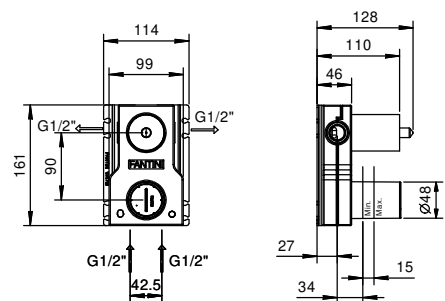

Piece Partie à encastrer

44 00 M585A