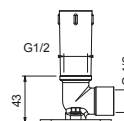

Bras de douche

- longueur 30 cm
- rosace rond
- pour installation murale
- entrée en 1/2"

Matt Gun Metal PVD	47 P5 8027
Pure Brass PVD	47 Q7 8027
Raw Metal PVD	47 Q8 8027

OPTIONNEL: Partie encastrée pour placoplâtre

W046	91 00 W046