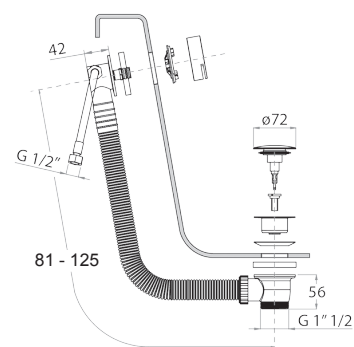

Art. 8402

Plaque de déclanchement pour réservoir

- Matériel de base : acier
- boutons en relief
- avec boutons ronds
- compatible avec GEBERIT SIGMA8, SIGMA12
- sans fixations visibles

N.B. liste complète des finitions dans la section Articles Divers à la fin du Tarif

Acier Brillant 91 38 8402
Noir Mat 91 13 8402

Art. 8403

Plaque de déclanchement pour réservoir

- Matériel de base : acier
- boutons à fleur
- avec boutons carrés
- compatible avec GEBERIT SIGMA8, SIGMA12
- sans fixations visibles

N.B. liste complète des finitions dans la section Articles Divers à la fin du Tarif

Acier Brillant 91 38 8403
Noir Mat 91 13 8403

Art. W001

Vidage pour baignoire

- avec manette
- AVEC VIDAGE

N.B. liste complète des finitions dans la section Articles Divers à la fin du Tarif

Noir Mat 91 13 W001
Blanc Mat 91 29 W001
Couleur RAL sur requête 91 _ W001

Art. W002

Vidage pour baignoire

- avec manette
- alimentation d'eau par trop-plein
- AVEC VIDAGE

N.B. liste complète des finitions dans la section Articles Divers à la fin du Tarif

Noir Mat 91 13 W002
Blanc Mat 91 29 W002
Couleur RAL sur requête 91 _ W002