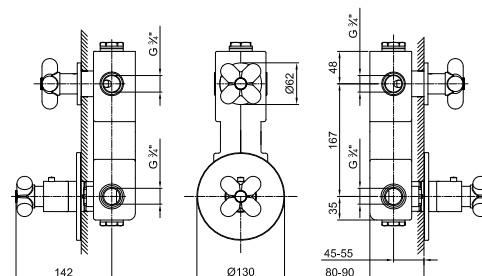

Mitigeur thermostatique douche à encastrer 3/4"

- 1 sortie en 3/4"
- manettes
- entrées en 3/4"
- isolation acoustique

Art. 0601B

Partie externe

Noir Mat	60 13 0601B
Blanc Mat	60 29 0601B
Rouge - Chromé	60 06 0601B02
Couleur RAL sur requête	60 __ 0601B