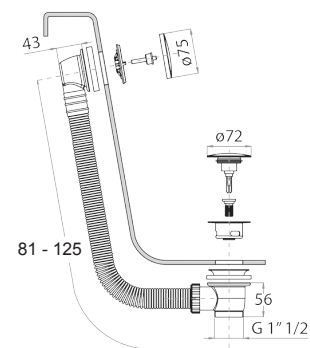

Art. 8402

Plaque de déclanchement pour réservoir

- Matériel de base : acier
- boutons en relief
- avec boutons ronds
- compatible avec GEBERIT SIGMA8, SIGMA12
- sans fixations visibles

N.B. liste complète des finitions dans la section Articles Divers à la fin du Tarif

Acier Brillant 91 38 8402
Noir Mat 91 13 8402

Art. 8403

Plaque de déclanchement pour réservoir

- Matériel de base : acier
- boutons à fleur
- avec boutons carrés
- compatible avec GEBERIT SIGMA8, SIGMA12
- sans fixations visibles

N.B. liste complète des finitions dans la section Articles Divers à la fin du Tarif

Acier Brillant 91 38 8403
Noir Mat 91 13 8403

Art. W001

Vidage pour baignoire

- avec manette
- AVEC VIDAGE

N.B. liste complète des finitions dans la section Articles Divers à la fin du Tarif

Noir Mat 91 13 W001
Blanc Mat 91 29 W001
Couleur RAL sur requête 91 _ W001

Art. W002

Vidage pour baignoire

- avec manette
- alimentation d'eau par trop-plein
- AVEC VIDAGE

N.B. liste complète des finitions dans la section Articles Divers à la fin du Tarif

Noir Mat 91 13 W002
Blanc Mat 91 29 W002
Couleur RAL sur requête 91 _ W002