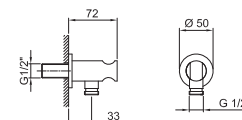

Noir Mat 91 13 9323
Blanc Mat 91 29 9323
Couleur RAL sur requête 91 __ 9323

Art. 7034

Prise d'eau

- rosace rond
- sans support douchette