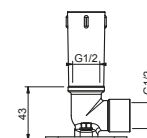

OPTIONAL Partie encastrée pour placoplâtre

Art. W046

91 00 W046