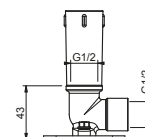

OPTIONAL Partie encastrée pour placoplâtre

Art. W046

91 00 W046