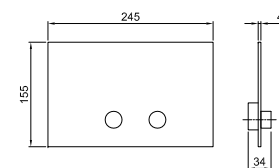

Art. 8402

Plaque de déclanchement pour réservoir

- Matériel de base : acier
- boutons en relief
- avec boutons ronds
- compatible avec GEBERIT SIGMA8, SIGMA12
- sans fixations visibles

N.B. liste complète des finitions dans la section Articles Divers à la fin du Tarif

Acier Brillant 91 38 8402
Noir Mat 91 13 8402

Art. 8403

Plaque de déclanchement pour réservoir

- Matériel de base : acier
- boutons à fleur
- avec boutons carrés
- compatible avec GEBERIT SIGMA8, SIGMA12
- sans fixations visibles

N.B. liste complète des finitions dans la section Articles Divers à la fin du Tarif

Acier Brillant 91 38 8403
Noir Mat 91 13 8403

Art. W001

Vidage pour baignoire

- avec manette
- AVEC VIDAGE

N.B. liste complète des finitions dans la section Articles Divers à la fin du Tarif

Noir Mat 91 13 W001
Blanc Mat 91 29 W001
Couleur RAL sur requête 91 _ W001

Art. W002

Vidage pour baignoire

- avec manette
- alimentation d'eau par trop-plein
- AVEC VIDAGE

N.B. liste complète des finitions dans la section Articles Divers à la fin du Tarif

Noir Mat 91 13 W002
Blanc Mat 91 29 W002
Couleur RAL sur requête 91 _ W002