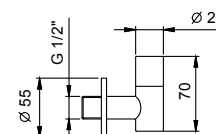

Art. 8434

Vidage

- 1" 1/4
- clapet à pression
- pour lavabos sans trop-plein
- pour lavabos avec trop-plein
- universel

N.B. liste complète des finitions dans la section Articles Divers à la fin du Tarif

Noir Mat	91 13 8434
Blanc Mat	91 29 8434
Couleur RAL sur requête	91 _ 8434

Art. 8435

Vidage

- 1" 1/4
- pour lavabos sans trop-plein
- pour lavabos avec trop-plein
- sortie libre
- universel

N.B. liste complète des finitions dans la section Articles Divers à la fin du Tarif

Noir Mat	91 13 8435
Blanc Mat	91 29 8435
Couleur RAL sur requête	91 _ 8435

Art. 9234

Siphon bouteille

- 1" 1/4
- pour lavabo

N.B. liste complète des finitions dans la section Articles Divers à la fin du Tarif

Noir Mat	91 13 9234
Blanc Mat	91 29 9234
Couleur RAL sur requête	91 _ 9234

Art. 8364

Paire de filtres

- avec robinet d'arrêt
- filtre (possibilité d'inspection)
- entrée en 1/2"

N.B. liste complète des finitions dans la section Articles Divers à la fin du Tarif

Noir Mat	91 13 8364
Blanc Mat	91 29 8364
Couleur RAL sur requête	91 _ 8364