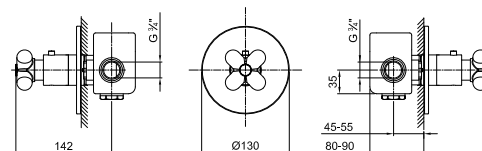

Mitigeur thermostatique douche à encastrer 3/4"

- manette
- entrées en 3/4"
- isolation acoustique
- sans robinets d'arrêt **à commander séparément**

N.B. Ce mitigeur doit toujours être commandé avec robinet d'arrêt art. 0690B+6090A ou inverseur art. 0676B+D277A / 0676B+D276A

Art. 0600B

Partie externe

Noir Mat	60 13 0600B
Blanc Mat	60 29 0600B
Rouge - Chromé	60 06 0600B02
Couleur RAL sur requête	60 __ 0600B

Art. 3900A

Partie à encastrer

19 00 3900A

PRIX TOTAL

Noir Mat
Blanc Mat
Rouge - Chromé
Couleur RAL sur requête

Robinet d'arrêt 3/4"

- manette
- tête céramique 90°
- entrées en 3/4"
- isolation acoustique

Art. 0690B

Partie externe

Noir Mat	60 13 0690B
Blanc Mat	60 29 0690B
Rouge - Chromé	60 06 0690B02
Couleur RAL sur requête	60 __ 0690B