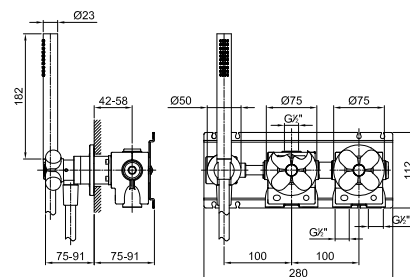

Mitigeur bain-douche/douche à encastrer

- manettes
- inverseur **2 sorties** à rotation avec arrêt
- douchette FIT
- prise d'eau avec support douchette
- flexible PVC 150 cm
- entrées en 1/2"
- isolation acoustique

Art. 0384B

Partie externe

Noir Mat	60 13 0384B
Blanc Mat	60 29 0384B
Rouge - Chromé	60 06 0384B02
Couleur RAL sur requête	60 _ 0384B

Art. 0384A

Partie à encastrer

22 00 0384A

PRIX TOTAL

Noir Mat
Blanc Mat
Rouge - Chromé
Couleur RAL sur requête