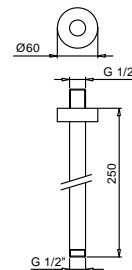

Art. 9236

Bras de douche

- longueur 25 cm
- rosace rond
- pour installation plafond
- entrée en 1/2"

Noir Mat	86 13 9236
Blanc Mat	86 29 9236
Rouge - Chromé	86 06 923602
Couleur RAL sur requête	86 __ 9236