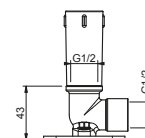

OPTIONAL Partie encastrée pour placoplâtre

Art. W046

91 00 W046