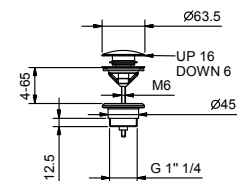

Art. 8434

Vidage

- 1" 1/4
- clapet à pression
- pour lavabos sans trop-plein
- pour lavabos avec trop-plein
- universel

N.B. liste complète des finitions dans la section Articles Divers à la fin du Tarif

Noir Mat	91 13 8434
Blanc Mat	91 29 8434
Couleur RAL sur requête	91 _ 8434