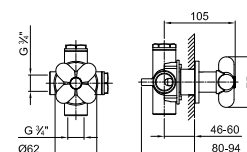

Art. 6090A

Partie à encastrer

19 00 6090A

PRIX TOTAL

Noir Mat
Blanc Mat
Rouge - Chromé
Couleur RAL sur requête