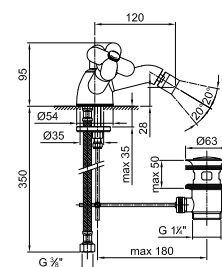

Art. 0562F

Mitigeur bidet monotrou

- entraxe bec 12 cm
- manettes
- limiteur de débit 5 l/min à 3 bar
- tête céramique 90°
- aérateur orientable
- flexibles d'alimentation
- AVEC VIDAGE

Noir Mat	60 13 0562F
Blanc Mat	60 29 0562F
Rouge - Chromé	60 06 0562F02
Couleur RAL sur requête	60 _ 0562F