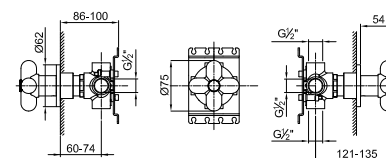

Partie externe

Noir Mat	60 13 0676B
Blanc Mat	60 29 0676B
Rouge - Chromé	60 06 0676B02
Couleur RAL sur requête	60 __ 0676B