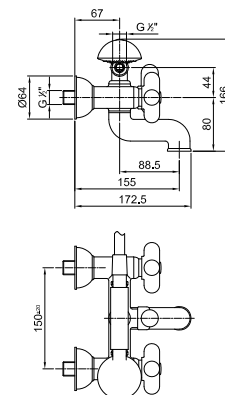

Art. 0515

Mélangeur bain-douche externe

- entraxe bec 15,5 cm
- manettes
- inverseur **2 sorties**
- douchette I BALOCCHI
- support douchette
- flexible PVC 150 cm
- tête céramique 90°

Noir Mat	60 13 0515
Blanc Mat	60 29 0515
Rouge - Chromé	60 06 051502
Couleur RAL sur requête	60 __ 0515

BAIN-DOUCHE : becs

Art. 0545

Bec pour mitigeur bain-douche mural

- entraxe bec 20 cm
- entrée en 1/2"

Noir Mat	60 13 0545
Blanc Mat	60 29 0545
Rouge - Chromé	60 06 054502
Couleur RAL sur requête	60 __ 0545