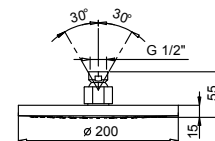

Art. 9230

Pomme de douche jet pluie

- Ø 20 cm
- Matériel de base : laiton
- limiteur de débit 12 l/min à 3 bar
- système anticalcaire
- entrée en 1/2"
- clapet anti-retour

N.B. Conditions nécessaires pour le fonctionnement correct: débit min.: 10 l/min