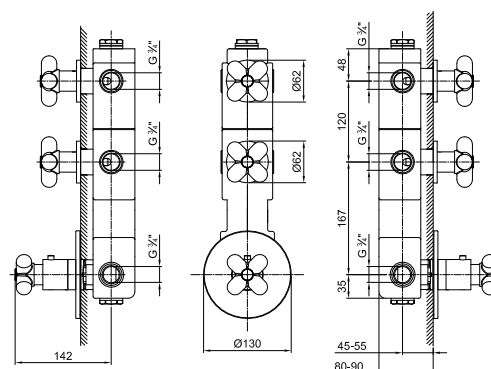

**Art. 6002A****Partie à encastrer**

19 00 6002A

**PRIX TOTAL**

Noir Mat  
Blanc Mat  
Rouge - Chromé  
Couleur RAL sur requête

**Art. 9230****Pomme de douche jet pluie**

- Ø 20 cm
- Matériel de base : laiton
- limiteur de débit 12 l/min à 3 bar
- système anticalcaire
- entrée en 1/2"
- clapet anti-retour