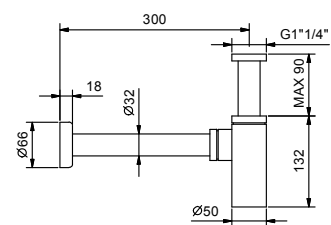

Art. 9234

Siphon bouteille

- 1" 1/4
- pour lavabo

N.B. liste complète des finitions dans la section Articles Divers à la fin du Tarif

Noir Mat	91 13 9234
Blanc Mat	91 29 9234
Couleur RAL sur requête	91 _ 9234