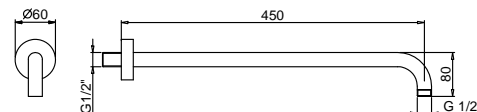

OPTIONAL Partie encastrée pour placoplâtre

Art. W046

91 00 W046