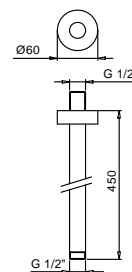

Art. 9237

Bras de douche

- longueur 45 cm
- rosace rond
- pour installation plafond
- entrée en 1/2"

Noir Mat	86 13 9237
Blanc Mat	86 29 9237
Rouge - Chromé	86 06 923702
Couleur RAL sur requête	86 __ 9237