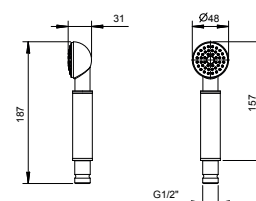

Art. 9249

Douchette

- douchette SLIM
- limiteur de débit 9 l/min
- système anticalcaire
- clapet anti-retour

Couleur RAL sur requête 90 __ 9249

Art. 8711

Douchette

- I BALOCCHI
- système anticalcaire
- clapet anti-retour
- limiteur de débit 9 l/min

Noir Mat 90 13 8711
Blanc Mat 90 29 8711
Rouge - Chromé 90 06 871102

Couleur RAL sur requête 90 __ 8711

Art. 9323

Prise d'eau

- rosace rond
- support douchette
- flexible avec écrou conique