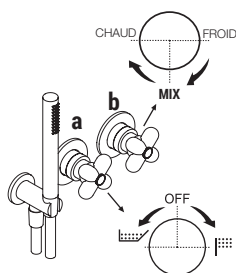

## CUISINE

têtes céramiques 1/4 tour pag. 29

**ARTICLES DIVERS** pag. 30

## Informations techniques

Tous les mélangeurs et mitigeurs de la série I BALOCCHI sont livrés AVEC MANETTES.

Tous les mitigeurs lavabo et bidet sont équipés de **limiters de débit** 5 l/min.

### PERÇAGE DU SANITAIRE:

- Mitigeurs lavabo et bidet monotrou.

- Mélangeur lavabo 3 trous.