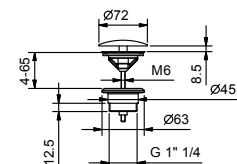

Art. 8435

Vidage

- 1" 1/4
- pour lavabos sans trop-plein
- pour lavabos avec trop-plein
- sortie libre
- universel

N.B. liste complète des finitions dans la section Articles Divers à la fin du Tarif

Noir Mat	91 13 8435
Blanc Mat	91 29 8435
Couleur RAL sur requête	91 _ 8435