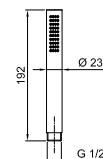

Art. 8783

Douchette

- FIT
- Matériel de base : laiton
- limiteur de débit 9 l/min
- système anticalcaire
- clapet anti-retour

Noir Mat	90 13 8783
Blanc Mat	90 29 8783
Rouge	90 06 8783