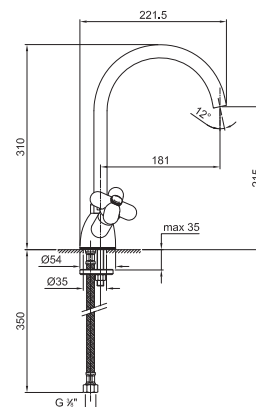

---

TÊTES CÉRAMIQUES 1/4 DE TOUR

---

**Mélangeur bain-douche externe**

**0515**  
2 sorties

**Art. 0515****Mélangeur bain-douche externe**

- entraxe bec 15,5 cm
- manettes
- inverseur **2 sorties**
- douchette I BALOCCHI
- support douchette
- flexible PVC 150 cm
- tête céramique 90°

**Art. 0550F**

**Mélangeur évier monotrou**

- entraxe bec 18 cm
- manettes
- bec orientable
- limiteur de débit 8 l/min à 3 bar
- flexibles d'alimentation
- SANS VIDAGE

Noir Mat	60 13 0550F
Blanc Mat	60 29 0550F
Rouge - Chromé	60 06 0550F02
Couleur RAL sur requête	60 __ 0550F