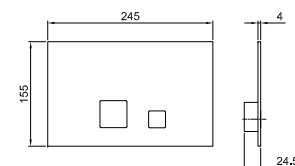

Art. 8402

Plaque de déclanchement pour réservoir

- Matériel de base : acier
- boutons en relief
- avec boutons ronds
- compatible avec GEBERIT SIGMA8, SIGMA12
- sans fixations visibles

N.B. liste complète des finitions dans la section Articles Divers à la fin du Tarif

Acier Brillant 91 38 8402
Noir Mat 91 13 8402

Art. 8403

Plaque de déclanchement pour réservoir

- Matériel de base : acier
- boutons à fleur
- avec boutons carrés
- compatible avec GEBERIT SIGMA8, SIGMA12
- sans fixations visibles

N.B. liste complète des finitions dans la section Articles Divers à la fin du Tarif

Acier Brillant 91 38 8403
Noir Mat 91 13 8403

Art. W001

Vidage pour baignoire

- avec manette
- AVEC VIDAGE

N.B. liste complète des finitions dans la section Articles Divers à la fin du Tarif

Noir Mat 91 13 W001
Blanc Mat 91 29 W001
Couleur RAL sur requête 91 _ W001

Art. W002

Vidage pour baignoire

- avec manette
- alimentation d'eau par trop-plein
- AVEC VIDAGE

N.B. liste complète des finitions dans la section Articles Divers à la fin du Tarif

Noir Mat 91 13 W002
Blanc Mat 91 29 W002
Couleur RAL sur requête 91 _ W002