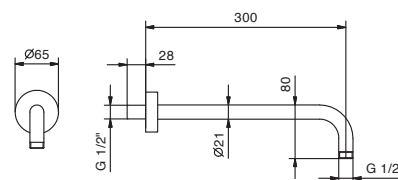

OPTIONAL Partie encastrée pour placoplâtre

Art. W046

91 00 W046

Art. 8028

Bras de douche

- longueur 45 cm
- rosace rond
- pour installation murale
- entrée en 1/2"

Noir Mat	86 13 8028
Blanc Mat	86 29 8028
Rouge - Chromé	86 06 802802
Couleur RAL sur requête	86 __ 8028