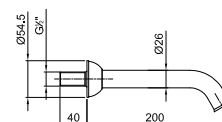

Art. 0515

Mélangeur bain-douche externe

- entraxe bec 15,5 cm
- manettes
- inverseur **2 sorties**
- douchette I BALOCCHI
- support douchette
- flexible PVC 150 cm
- tête céramique 90°

Noir Mat	60 13 0515
Blanc Mat	60 29 0515
Rouge - Chromé	60 06 051502
Couleur RAL sur requête	60 __ 0515

BAIN-DOUCHE : becs

Art. 0545

Bec pour mitigeur bain-douche mural

- entraxe bec 20 cm
- entrée en 1/2"

Noir Mat	60 13 0545
Blanc Mat	60 29 0545
Rouge - Chromé	60 06 054502
Couleur RAL sur requête	60 __ 0545