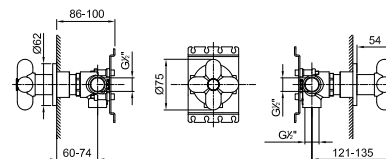

Inverseur à encastrer 2 sorties 1/2"

- manette
- inverseur **2 sorties** à rotation avec arrêt
- avec robinet d'arrêt
- entrée en 1/2"

Art. 0676B

Partie externe

Noir Mat	60 13 0676B
Blanc Mat	60 29 0676B
Rouge - Chromé	60 06 0676B02
Couleur RAL sur requête	60 __ 0676B