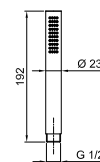

Art. 9249

Douchette

- douchette SLIM
- limiteur de débit 9 l/min
- système anticalcaire
- clapet anti-retour

Couleur RAL sur requête 90 __ 9249