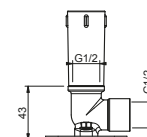

OPTIONAL Partie encastrée pour placoplâtre

Art. W046

91 00 W046