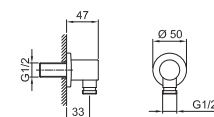

Noir Mat 91 13 7034
Blanc Mat 91 29 7034
Couleur RAL sur requête 91 __ 7034