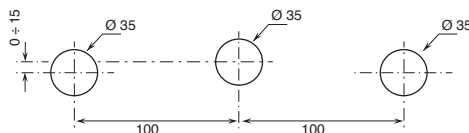

Informations techniques

Tous les mélangeurs et mitigeurs de la série I BALOCCHI sont livrés AVEC MANETTES.

Tous les mitigeurs lavabo et bidet sont équipés de **limiters de débit** 5 l/min.

PERÇAGE DU SANITAIRE:

- Mitigeurs lavabo et bidet monotrou.

- Mélangeur lavabo 3 trous.

Le mitigeur progressive douche à incastrier 1/2" a deux commandes:

- art. **0384B/0384A** - deux sorties

a) inverseur à rotation avec fermeture - Partant de la position centrale (fermé) tourner droite pour actionner la 1ère sortie, tourner gauche pour actionner la 2ème sortie.

b) commande pour régler la température.

Matériel de base:

- Laiton

0602 Rouge (RAL 3000) / Chromé

13 Noir mat (RAL 9005)

29 Blanc mat (RAL 9016)