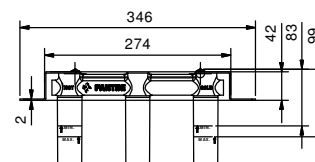

APT. R010A

Внутренняя часть

44 00 R010A

ОБЩАЯ СТОИМОСТЬ

Черный матовый
Белый матовый
Красный -Хром
RAL цвет по запросу