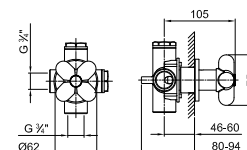

АРТ. 6090A

Внутренняя часть

19 00 6090A

ОБЩАЯ СТОИМОСТЬ

Черный матовый
Белый матовый
Красный -Хром
RAL цвет по запросу

Переключатель на 2 потока, 1/2"

- ручка
- переключатель с закрытием, на **2 потока** с поворотной кнопкой
- с запорным вентилем
- впуск 1/2"