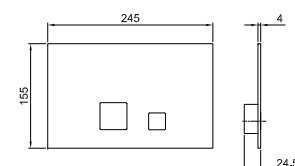

APT. 8402

Кнопка смыва

- Базовый материал: Нержавеющая Сталь
- Выступающие кнопки
- с круглыми кнопками
- сочетается с GEBERIT SIGMA8, SIGMA12
- без видимых крепежей

N. В. полный список отделок в разделе прочие статьи в конце прайс листа"

Блестящая натуральная сталь 91 38 8402
Черный матовый 91 13 8402

APT. 8403

Кнопка смыва

- Базовый материал: Нержавеющая Сталь
- кнопки смыва
- с квадратными кнопками
- сочетается с GEBERIT SIGMA8, SIGMA12
- без видимых крепежей

N. В. полный список отделок в разделе прочие статьи в конце прайс листа"

Блестящая натуральная сталь 91 38 8403
Черный матовый 91 13 8403

APT. W001

Слив для ванны

- с ручкой
- С ДОННЫМ КЛАПАНОМ

N. В. полный список отделок в разделе прочие статьи в конце прайс листа"

Черный матовый 91 13 W001
Белый матовый 91 29 W001
RAL цвет по запросу 91 _ W001

APT. W002

Слив для ванны

- с ручкой
- слив-перелив
- С ДОННЫМ КЛАПАНОМ

N. В. полный список отделок в разделе прочие статьи в конце прайс листа"

Черный матовый 91 13 W002
Белый матовый 91 29 W002
RAL цвет по запросу 91 _ W002