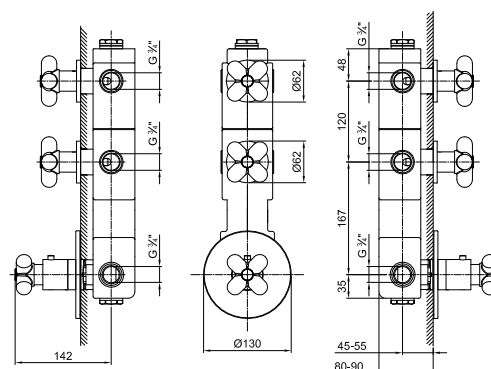

АРТ. 0602В

Наружная часть

Черный матовый	60 13 0602В
Белый матовый	60 29 0602В
Красный -Хром	60 06 0602В02
RAL цвет по запросу	60 _ 0602В