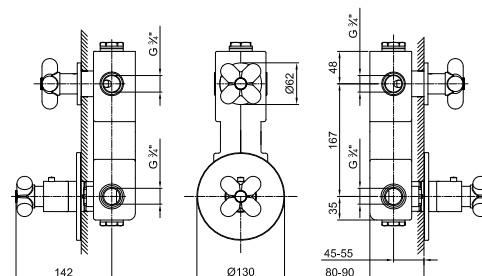

Термостатический встраиваемый смеситель для душа, 3/4"

- 1 выпуск 3/4"
- ручки
- впуски 3/4"
- Звукоизолированные

АРТ. 0601В

Наружная часть

Черный матовый	60 13 0601В
Белый матовый	60 29 0601В
Красный -Хром	60 06 0601В02
RAL цвет по запросу	60 _ 0601В