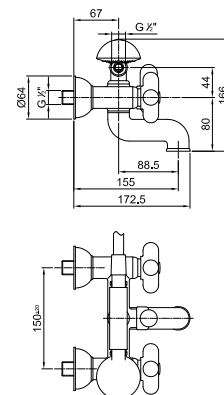

АРТ. 0515

Смеситель из стены для ванны

- вылет 15,5 см
- ручки
- переключатель на **2 потока**
- ручная лейка I BALOCCHI
- держатель ручной лейки
- гибкий шланг 150 см ПВХ
- картридж керамический 90°

Черный матовый	60 13 0515
Белый матовый	60 29 0515
Красный -Хром	60 06 051502
RAL цвет по запросу	60 _ 0515

Ванная : изливы

АРТ. 0545

Излив из стены для ванны

- вылет 20 см
- впуск 1/2"

Черный матовый	60 13 0545
Белый матовый	60 29 0545
Красный -Хром	60 06 054502
RAL цвет по запросу	60 _ 0545