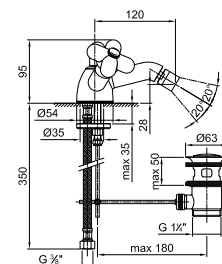

АРТ. 0562F

Смеситель на 1 отверстие для биде

- вылет 12 см
- ручки
- ограничитель потока воды до 5 л/мин при 3 бар
- картридж керамический 90°
- Видимый аэратор
- подводка
- С ДОННЫМ КЛАПАНОМ

Черный матовый
Белый матовый
Красный -Хром

RAL цвет по запросу

60 13 0562F
60 29 0562F
60 06 0562F02
60 _ 0562F