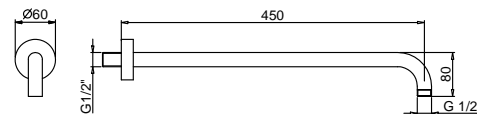

OPTIONAL Встроенная часть для гипсокартона

АРТ. W046 91 00 W046

АРТ. 8028

Кронштейн для душевой лейки

- длина 45 см
- круглая розетка
- настенный
- впуск 1/2"

Черный матовый	86 13 8028
Белый матовый	86 29 8028
Красный -Хром	86 06 802802
RAL цвет по запросу	86 _ 8028