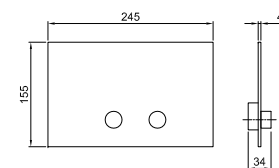

APT. 8402

Кнопка смыва

- Базовый материал: Нержавеющая Сталь
- Выступающие кнопки
- с круглыми кнопками
- сочетается с GEBERIT SIGMA8, SIGMA12
- без видимых крепежей

N. В. полный список отделок в разделе прочие статьи в конце прайс листа"

Блестящая натуральная сталь 91 38 8402
Черный матовый 91 13 8402

APT. 8403

Кнопка смыва

- Базовый материал: Нержавеющая Сталь
- кнопки смыва
- с квадратными кнопками
- сочетается с GEBERIT SIGMA8, SIGMA12
- без видимых крепежей

N. В. полный список отделок в разделе прочие статьи в конце прайс листа"

Блестящая натуральная сталь 91 38 8403
Черный матовый 91 13 8403

APT. W001

Слив для ванны

- с ручкой
- С ДОННЫМ КЛАПАНОМ

N. В. полный список отделок в разделе прочие статьи в конце прайс листа"

Черный матовый 91 13 W001
Белый матовый 91 29 W001
RAL цвет по запросу 91 _ W001

APT. W002

Слив для ванны

- с ручкой
- слив-перелив
- С ДОННЫМ КЛАПАНОМ

N. В. полный список отделок в разделе прочие статьи в конце прайс листа"

Черный матовый 91 13 W002
Белый матовый 91 29 W002
RAL цвет по запросу 91 _ W002