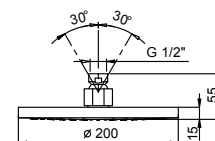

АРТ. 9230

Верхний душ

- Ø 20 см
- Базовый материал: латунь
- ограничитель потока воды до 12 л/мин при 3 бар
- система от известкового налета
- впуск 1/2"
- обратный клапан

N.B. Условия, необходимые для правильного функционирования: Мин. Поток: 10 л/мин