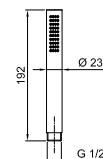

АРТ. 8783

Ручной душ

- FIT
- Базовый материал: латунь
- ограничитель потока до 9 л/мин
- система от известкового налета
- обратный клапан

Черный матовый	90 13 8783
Белый матовый	90 29 8783
Красный	90 06 8783