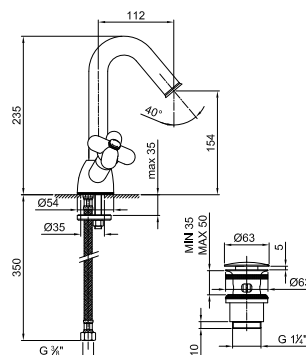

Черный матовый 60 13 0504
 Белый матовый 60 29 0504
 Красный -Хром 60 06 050402
 RAL цвет по запросу 60 _ 0504

APT. 0556F

Смеситель на 1 отверстие для раковины

- вылет 11,5 см
- ручки
- ограничитель потока воды до 5 л/мин при 3 бар
- картридж керамический 90°
- подводка
- ДОННЫЙ КЛАПАН НАЖИМНОГО ТИПА

Черный матовый 60 13 0556F
 Белый матовый 60 29 0556F
 Красный -Хром 60 06 0556F02
 RAL цвет по запросу 60 _ 0556F

lead \emptyset free

Смеситель из стены для раковины

- вылет 20 см
- ручки
- ограничитель потока воды до 5 л/мин при 3 бар
- картридж керамический 90°
- впуски 1/2"
- БЕЗ ДОННОГО КЛАПАНА