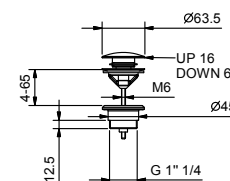

АРТ. 8434

Донный клапан

- 1" 1/4
- с нажимным механизмом "Push-Open",
- для раковин без перелива
- для раковин с переливом
- универсальный слив

N. В. полный список отделки в разделе прочие статьи в конце прайс листа"

Черный матовый	91 13 8434
Белый матовый	91 29 8434
RAL цвет по запросу	91 _ 8434