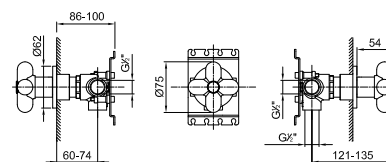

Переключатель на 2 потока, 1/2"

- ручка
- переключатель с закрытием, на **2 потока** с поворотной кнопкой
- с запорным вентилем
- впуск 1/2"

АРТ. 0676B

Наружная часть

Черный матовый	60 13 0676B
Белый матовый	60 29 0676B
Красный -Хром	60 06 0676B02
RAL цвет по запросу	60 _ 0676B