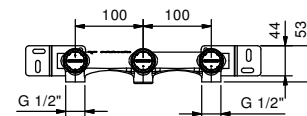

APT. 0511B

Наружная часть

Черный матовый 60 13 0511B
 Белый матовый 60 29 0511B
 Красный -Хром 60 06 0511B02
 RAL цвет по запросу 60 _ 0511B

APT. R010A

Внутренняя часть

44 00 R010A

ОБЩАЯ СТОИМОСТЬ

Черный матовый
 Белый матовый
 Красный -Хром
 RAL цвет по запросу