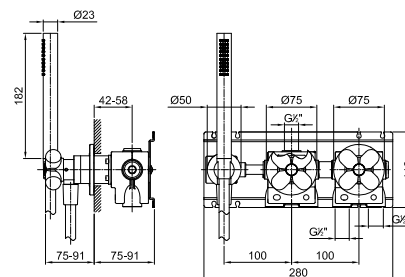

Встраиваемый смеситель для ванны/душа

- ручки
- переключатель с закрытием, на **2 потока** с поворотной кнопкой
- ручная лейка FIT
- шланговое подключение с держателем для ручной лейки
- гибкий шланг 150 см ПВХ
- впуски 1/2"
- Звукоизолированные

АРТ. 0384В

АРТ. 0384А

Наружная часть

Черный матовый	60 13 0384В
Белый матовый	60 29 0384В
Красный -Хром	60 06 0384В02
RAL цвет по запросу	60 _ 0384В

Внутренняя часть

22 00 0384А

ОБЩАЯ СТОИМОСТЬ

Черный матовый
Белый матовый
Красный -Хром
RAL цвет по запросу