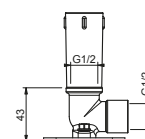

OPTIONAL Встроенная часть для гипсокартона

АРТ. W046

91 00 W046