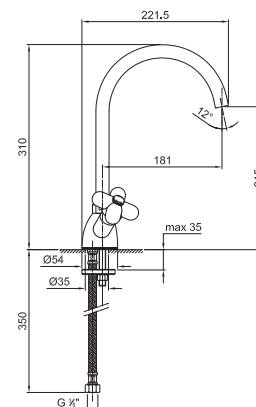

АРТ. 0550F

Смеситель на 1 отверстие для раковины

- вылет 18 см
- ручки
- поворотный излив
- ограничитель потока воды до 8 л/мин при 3 бар
- подводка
- БЕЗ ДОННОГО КЛАПАНА

Черный матовый
Белый матовый
Красный -Хром

RAL цвет по запросу

60 13 0550F
60 29 0550F
60 06 0550F02

60 _ 0550F