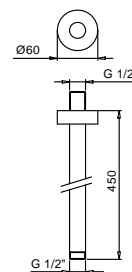

OPTIONAL Встроенная часть для гипсокартона

АРТ. W046

91 00 W046

АРТ. 9237

Кронштейн для душевой лейки

- длина 45 см
- круглая розетка
- потолочный
- впуск 1/2"

Черный матовый	86 13 9237
Белый матовый	86 29 9237
Красный -Хром	86 06 923702
RAL цвет по запросу	86 _ 9237