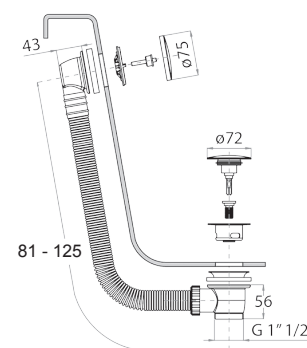

APT. 8402

Кнопка смыва

- Базовый материал: Нержавеющая Сталь
- Выступающие кнопки
- с круглыми кнопками
- сочетается с GEBERIT SIGMA8, SIGMA12
- без видимых крепежей

N. В. полный список отделок в разделе прочие статьи в конце прайс листа"

Блестящая натуральная сталь 91 38 8402
Черный матовый 91 13 8402

APT. 8403

Кнопка смыва

- Базовый материал: Нержавеющая Сталь
- кнопки смыва
- с квадратными кнопками
- сочетается с GEBERIT SIGMA8, SIGMA12
- без видимых крепежей

N. В. полный список отделок в разделе прочие статьи в конце прайс листа"

Блестящая натуральная сталь 91 38 8403
Черный матовый 91 13 8403

APT. W001

Слив для ванны

- с ручкой
- С ДОННЫМ КЛАПАНОМ

N. В. полный список отделок в разделе прочие статьи в конце прайс листа"

Черный матовый 91 13 W001
Белый матовый 91 29 W001
RAL цвет по запросу 91 _ W001

APT. W002

Слив для ванны

- с ручкой
- слив-перелив
- С ДОННЫМ КЛАПАНОМ

N. В. полный список отделок в разделе прочие статьи в конце прайс листа"

Черный матовый 91 13 W002
Белый матовый 91 29 W002
RAL цвет по запросу 91 _ W002