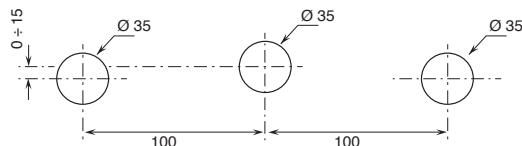

Техническая информация

Смесители I BALOCCHI поставляются С РУЧКАМИ.

Все смесители для раковин и биде оснащены ограничителями расхода воды на 5 л/м.

РАЗМЕР ОТВЕРСТИЙ:

- Для смесителя на одно отверстие для раковины и биде необходимо просверлить отверстие диаметром 35 мм.

- Смеситель для раковины на 3 отверстия.

Встроенный прогрессивный смеситель для душа на 1/2" имеет 2 регулятора:

- арт. 0384B/0384A - 2 выхода

a) вращающийся переключатель - Путем вращения ручки дивертора от центра направо по часовой стрелке, вы открываете первый выпуск, закрываемый при центральном положении, а вращая налево вы открываете второй выпуск.

b) контроль температуры.

Базовые материалы:

- Латунь

0602 Красный (RAL 3000) / Хром

13 Черный Матовый (RAL 9005)

29 Белый Матовый (RAL 9016)