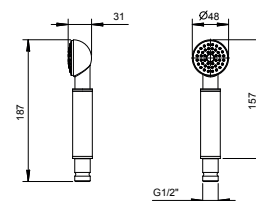

АРТ. 9249

Ручной душ

- ручная лейка SLIM
- ограничитель потока до 9 л/мин
- система от известкового налета
- обратный клапан

RAL цвет по запросу 90 _ 9249

АРТ. 8711

Ручной душ

- I BALOCCHI
- система от известкового налета
- обратный клапан
- ограничитель потока до 9 л/мин