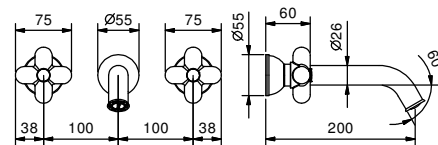

APT. 0511B

Наружная часть

Черный матовый 60 13 0511B
Белый матовый 60 29 0511B
Красный -Хром 60 06 0511B02
RAL цвет по запросу 60 _ 0511B