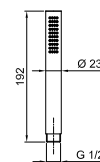

АРТ. 9249

Ручной душ

- ручная лейка SLIM
- ограничитель потока до 9 л/мин
- система от известкового налета
- обратный клапан