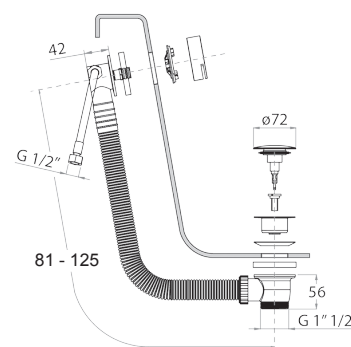

APT. 8402

Кнопка смыва

- Базовый материал: Нержавеющая Сталь
- Выступающие кнопки
- с круглыми кнопками
- сочетается с GEBERIT SIGMA8, SIGMA12
- без видимых крепежей

N. В. полный список отделок в разделе прочие статьи в конце прайс листа"

Блестящая натуральная сталь 91 38 8402
Черный матовый 91 13 8402

APT. 8403

Кнопка смыва

- Базовый материал: Нержавеющая Сталь
- кнопки смыва
- с квадратными кнопками
- сочетается с GEBERIT SIGMA8, SIGMA12
- без видимых крепежей

N. В. полный список отделок в разделе прочие статьи в конце прайс листа"

Блестящая натуральная сталь 91 38 8403
Черный матовый 91 13 8403

APT. W001

Слив для ванны

- с ручкой
- С ДОННЫМ КЛАПАНОМ

N. В. полный список отделок в разделе прочие статьи в конце прайс листа"

Черный матовый 91 13 W001
Белый матовый 91 29 W001
RAL цвет по запросу 91 _ W001

APT. W002

Слив для ванны

- с ручкой
- слив-перелив
- С ДОННЫМ КЛАПАНОМ

N. В. полный список отделок в разделе прочие статьи в конце прайс листа"

Черный матовый 91 13 W002
Белый матовый 91 29 W002
RAL цвет по запросу 91 _ W002