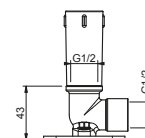

OPTIONAL Встроенная часть для гипсокартона

АРТ. W046

91 00 W046