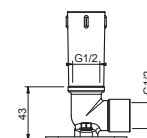

OPTIONAL Встроенная часть для гипсокартона

АРТ. W046 91 00 W046