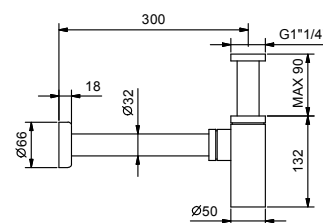

АРТ. 9234

Сифон бутылочный

- 1" 1/4
- для раковины и биде

N. В. полный список отделки в разделе прочие статьи в конце прайс листа"

Черный матовый	91 13 9234
Белый матовый	91 29 9234
RAL цвет по запросу	91 _ 9234