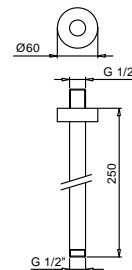

OPTIONAL Встроенная часть для гипсокартона

АРТ. W046 91 00 W046

АРТ. 9236

Кронштейн для душевой лейки

- длина 25 см
- круглая розетка
- потолочный
- впуск 1/2"

Черный матовый	86 13 9236
Белый матовый	86 29 9236
Красный -Хром	86 06 923602
RAL цвет по запросу	86 _ 9236