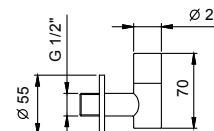

АРТ. 8434

Донный клапан

- 1" 1/4
- с нажимным механизмом "Push-Open",
- для раковин без перелива
- для раковин с переливом
- универсальный слив

N. В. полный список отделки в разделе прочие статьи в конце прайс листа"

Черный матовый	91 13 8434
Белый матовый	91 29 8434
RAL цвет по запросу	91 _ 8434

АРТ. 8435

Донный клапан

- 1" 1/4
- для раковин без перелива
- для раковин с переливом
- свободный слив
- универсальный слив

N. В. полный список отделки в разделе прочие статьи в конце прайс листа"

Черный матовый	91 13 8435
Белый матовый	91 29 8435
RAL цвет по запросу	91 _ 8435

АРТ. 9234

Сифон бутылочный

- 1" 1/4
- для раковины и биде

N. В. полный список отделки в разделе прочие статьи в конце прайс листа"

Черный матовый	91 13 9234
Белый матовый	91 29 9234
RAL цвет по запросу	91 _ 9234

АРТ. 8364

Угловой вентиль с фильтром (2 шт.)

- с запорным вентилем
- фильтр
- впуск 1/2"

N. В. полный список отделки в разделе прочие статьи в конце прайс листа"

Черный матовый	91 13 8364
Белый матовый	91 29 8364
RAL цвет по запросу	91 _ 8364