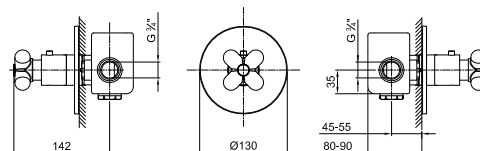

АРТ. 0600B

Наружная часть

Черный матовый	60 13 0600B
Белый матовый	60 29 0600B
Красный -Хром	60 06 0600B02
RAL цвет по запросу	60 _ 0600B

АРТ. 3900A

Внутренняя часть

19 00 3900A

ОБЩАЯ СТОИМОСТЬ

Черный матовый
Белый матовый
Красный -Хром
RAL цвет по запросу