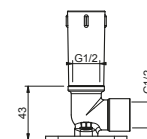

OPTIONAL Встроенная часть для гипсокартона

АРТ. W046 91 00 W046