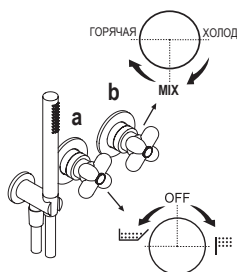

РАЗЛИЧНЫЕ ФИТИНГИ стр. 30

Техническая информация

Смесители I BALOCCHI поставляются С РУЧКАМИ.

Все смесители для раковин и биде оснащены ограничителями расхода воды на 5 л/м.

РАЗМЕР ОТВЕРСТИЙ:

- Для смесителя на одно отверстие для раковины и биде необходимо просверлить отверстие диаметром 35 мм.

- Смеситель для раковины на 3 отверстия.

Встроенный прогрессивный смеситель для душа на 1/2" имеет 2 регулятора:

- арт. 0384B/0384A - 2 выхода

a) вращающийся переключатель - Путем вращения ручки дивертора от центра направо по часовой стрелке, вы открываете первый выпуск, закрываемый при центральном положении, а вращая налево вы открываете второй выпуск.