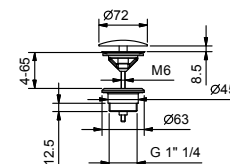

АРТ. 8435

Донный клапан

- 1" 1/4
- для раковин без перелива
- для раковин с переливом
- свободный слив
- универсальный слив

N. В. полный список отделки в разделе прочие статьи в конце прайс листа"

Черный матовый	91 13 8435
Белый матовый	91 29 8435
RAL цвет по запросу	91 _ 8435