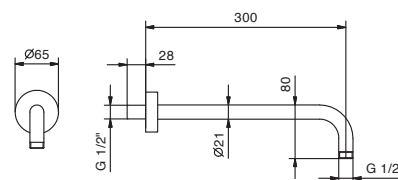

АРТ. 8027

Кронштейн для душевой лейки

- длина 30 см
- круглая розетка
- настенный
- впуск 1/2"

Черный матовый	86 13 8027
Белый матовый	86 29 8027
Красный -Хром	86 06 802702
RAL цвет по запросу	86 _ 8027

OPTIONAL Встроенная часть для гипсокартона

АРТ. W046 91 00 W046

АРТ. 8028

Кронштейн для душевой лейки

- длина 45 см
- круглая розетка
- настенный
- впуск 1/2"

Черный матовый	86 13 8028
Белый матовый	86 29 8028
Красный -Хром	86 06 802802
RAL цвет по запросу	86 _ 8028