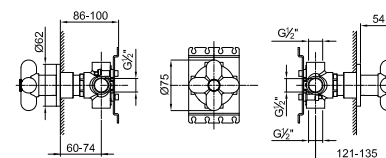

Переключатель на 3 потока, 1/2"

- ручка
- переключатель с закрытием, на **3 потока** с поворотной кнопкой
- с запорным вентилем
- впуск 1/2"

АРТ. 0676B

Наружная часть

Черный матовый	60 13 0676B
Белый матовый	60 29 0676B
Красный -Хром	60 06 0676B02
RAL цвет по запросу	60 _ 0676B