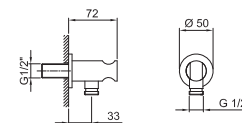

Черный матовый   91 13 9323
Белый матовый   91 29 9323
RAL цвет по запросу   91 _ 9323

АРТ. 7034

Шланговое подсоединение

- круглая розетка
- без держателя душа