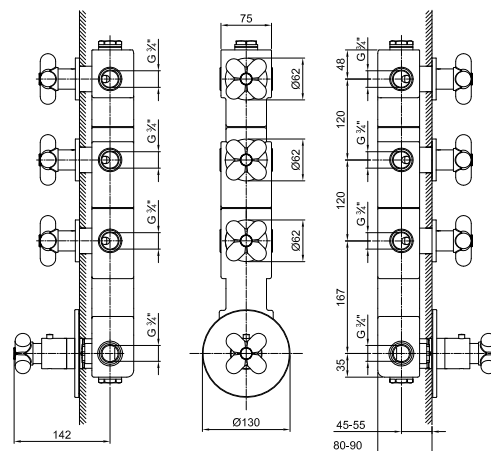

АРТ. 0603В

Наружная часть

Черный матовый	60 13 0603В
Белый матовый	60 29 0603В
Красный -Хром	60 06 0603В02
RAL цвет по запросу	60 _ 0603В

АРТ. 6003А

Внутренняя часть

19 00 6003А

ОБЩАЯ СТОИМОСТЬ

Черный матовый
 Белый матовый
 Красный -Хром
 RAL цвет по запросу