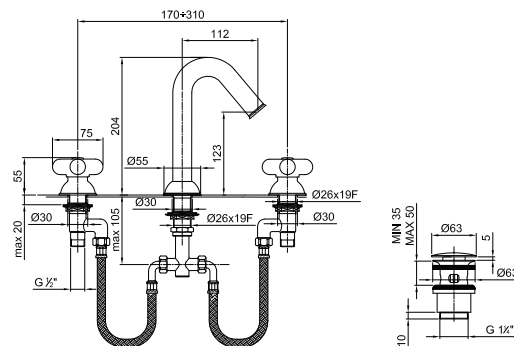

APT. 0504

lead $\emptyset$ free

Смеситель для раковины на 3 отверстия

- вылет 11,5 см
- ручки
- ограничитель потока воды до 5 л/мин при 3 бар
- картридж керамический 90°
- подводка
- ДОННЫЙ КЛАПАН НАЖИМНОГО ТИПА

Черный матовый 60 13 0504
Белый матовый 60 29 0504
Красный -Хром 60 06 050402
RAL цвет по запросу 60 _ 0504

APT. 0556F

Смеситель на 1 отверстие для раковины

- вылет 11,5 см
- ручки
- ограничитель потока воды до 5 л/мин при 3 бар
- картридж керамический 90°
- подводка
- ДОННЫЙ КЛАПАН НАЖИМНОГО ТИПА

Черный матовый 60 13 0556F
Белый матовый 60 29 0556F
Красный -Хром 60 06 0556F02
RAL цвет по запросу 60 _ 0556F