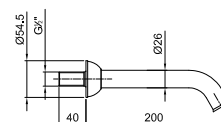

АРТ. 0550F

Смеситель на 1 отверстие для раковины

- вылет 18 см
- ручки
- поворотный излив
- ограничитель потока воды до 8 л/мин при 3 бар
- подводка
- БЕЗ ДОННОГО КЛАПАНА

Черный матовый
Белый матовый
Красный -Хром