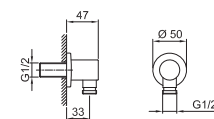

Черный матовый   91 13 7034
Белый матовый   91 29 7034
RAL цвет по запросу   91 _ 7034