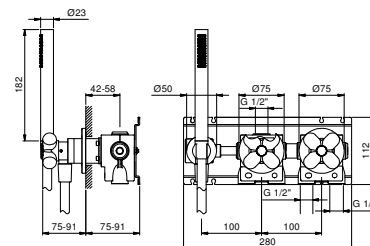

Встраиваемый смеситель для ванны/душа

- ручки
- переключатель с закрытием, на **2 потока** с поворотной кнопкой
- ручная лейка FIT
- шланговое подключение с держателем для ручной лейки
- гибкий шланг 150 см ПВХ
- гибкий шланг 150 см латунь в цвете 06 и Ral по выбору
- впуски 1/2"
- Звукоизолированные

0384B

Наружная часть

Черный матовый	60 13 0384B
Белый матовый	60 29 0384B
Красный	60 06 0384B
RAL цвет по запросу	60 _ 0384B

0384A

Внутренняя часть

22 00 0384A