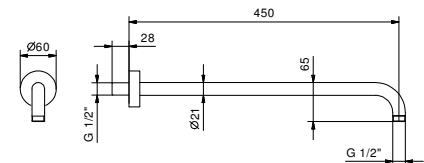

ПО ЗАПРОСУ, ЕСЛИ ТРЕБУЕТСЯ: Встроенная часть для гипсокартона

W046 91 00 W046

8028

Кронштейн для душевой лейки

- длина 45 см
- круглая розетка
- настенный
- впуск 1/2"

Черный матовый	86 13 8028
Белый матовый	86 29 8028
Красный	86 06 8028
RAL цвет по запросу	86 __ 8028