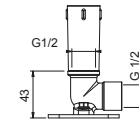

ПО ЗАПРОСУ, ЕСЛИ ТРЕБУЕТСЯ: Встроенная часть для гипсокартона

W046 91 00 W046