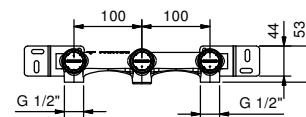

0511B

Наружная часть

Черный матовый	60 13 0511B
Белый матовый	60 29 0511B
Красный	60 06 0511B
RAL цвет по запросу	60 _ 0511B