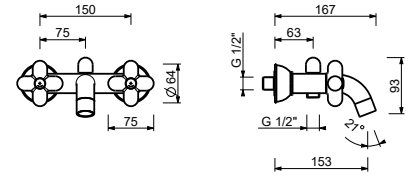

КАРТРИДЖ С КЕРАМИЧЕСКИМ ДИСКОМ, 1/4 ОБОРОТА

Смеситель для ванны из стены

0516
2 выпуска

0516

Смеситель из стены для ванны

- вылет 15,4 см
- ручки
- автоматический переключатель на **2 потока**
- ручная лейка FIT
- держатель ручной лейки
- гибкий шланг 150 см ПВХ
- гибкий шланг 150 см латунь в цвете 06 и Ral по выбору
- картридж керамический 90°