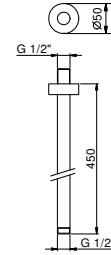

9237

Кронштейн для душевой лейки

- длина 45 см
- круглая розетка
- потолочный
- впуск 1/2"

Черный матовый	86 13 9237
Белый матовый	86 29 9237
Красный	86 06 9237
RAL цвет по запросу	86 __ 9237

ПО ЗАПРОСУ, ЕСЛИ ТРЕБУЕТСЯ: Встроенная часть для гипсокартона

W046 91 00 W046