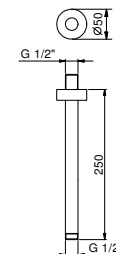

ПО ЗАПРОСУ, ЕСЛИ ТРЕБУЕТСЯ: Встроенная часть для гипсокартона

W046 91 00 W046

9236

Кронштейн для душевой лейки

- длина 25 см
- круглая розетка
- потолочный
- впуск 1/2"

Черный матовый	86 13 9236
Белый матовый	86 29 9236
Красный	86 06 9236
RAL цвет по запросу	86 __ 9236