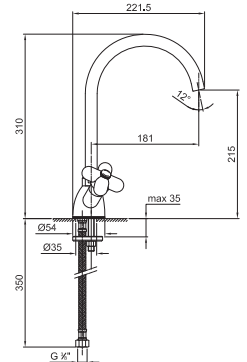

Смеситель на 1 отверстие для раковины

- вылет 18 см
- ручки
- поворотный излив
- ограничитель потока воды до 8 л/мин при 3 бар
- подводка
- БЕЗ ДОННОГО КЛАПАНА