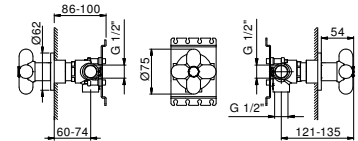

Переключатель на 2 потока, 1/2"

- ручка
- переключатель с закрытием, на **2 потока** с поворотной кнопкой
- с запорным вентилем
- впуск 1/2"

0676B

Наружная часть

Черный матовый	60 13 0676B
Белый матовый	60 29 0676B
Красный	60 06 0676B
RAL цвет по запросу	60 __ 0676B