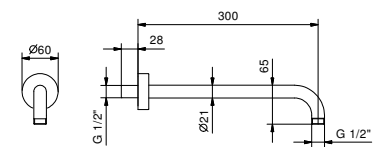

- длина 30 см
- круглая розетка
- настенный
- впуск 1/2"

Черный матовый	86 13 8027
Белый матовый	86 29 8027
Красный	86 06 8027
RAL цвет по запросу	86 __ 8027

ПО ЗАПРОСУ, ЕСЛИ ТРЕБУЕТСЯ: Встроенная часть для гипсокартона