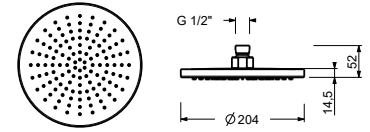

6003A

Внутренняя часть

19 00 6003A

8136

Верхний душ

- Ø 20 см
- Базовый материал: латунь
- ограничитель потока воды до 12 л/мин при 3 бар
- система от известкового налета
- впуск 1/2"
- обратный клапан

Н.В. Условия, необходимые для правильного функционирования: Мин. Поток: 10 л/мин