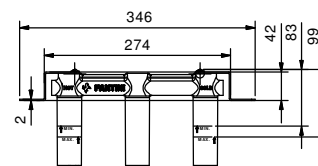

0511B

Наружная часть

Черный матовый	60 13 0511B
Белый матовый	60 29 0511B
Красный	60 06 0511B
RAL цвет по запросу	60 _ 0511B

R010A

Внутренняя часть

44 00 R010A

0562F

Смеситель на 1 отверстие для биде