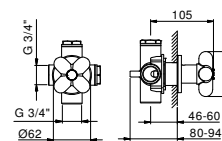

6090A

Внутренняя часть

19 00 6090A