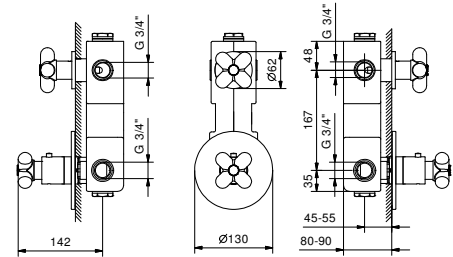

Термостатический встраиваемый смеситель для душа, 3/4"

- 1 выпуск 3/4"
- ручки
- впуски 3/4"
- Звукоизолированные

0601B

Наружная часть

Черный матовый	60 13 0601B
Белый матовый	60 29 0601B
Красный	60 06 0601B
RAL цвет по запросу	60 _ 0601B