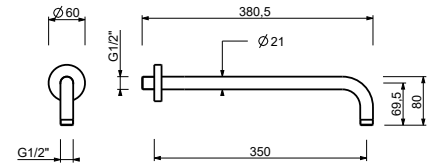

W046 91 00 W046

8137

Кронштейн для душевой лейки

- длина 35 см
- круглая розетка
- настенный
- впуск 1/2"

Черный матовый	86 13 8137
Белый матовый	86 29 8137
Красный	86 06 8137
RAL цвет по запросу	86 __ 8137

ПО ЗАПРОСУ, ЕСЛИ ТРЕБУЕТСЯ: Встроенная часть для гипсокартона

W046 91 00 W046

8028

Кронштейн для душевой лейки

- длина 45 см
- круглая розетка
- настенный
- впуск 1/2"

Черный матовый	86 13 8028
Белый матовый	86 29 8028
Красный	86 06 8028
RAL цвет по запросу	86 __ 8028