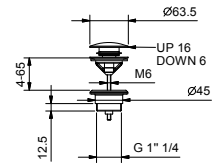

8434

Донный клапан

- 1" 1/4
- с нажимным механизмом "Push-Open",
- для раковин без перелива
- для раковин с переливом
- универсальный слив

N. В. полный список отделок в разделе прочие статьи в конце прайс листа"

Черный матовый	91 13 8434
Белый матовый	91 29 8434
Красный	91 06 8434
RAL цвет по запросу	91 _ 8434