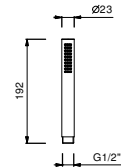

Ручной душ

- FIT
- Базовый материал: латунь
- ограничитель потока до 9 л/мин
- система от известкового налета
- обратный клапан

Черный матовый	90 13 8783
Белый матовый	90 29 8783
Красный	90 06 8783
RAL цвет по запросу	90 __ 8783