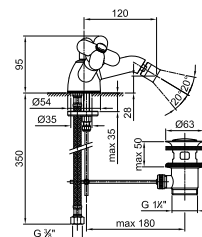

0562F

Смеситель на 1 отверстие для биде

- вылет 12 см
- ручки
- ограничитель потока воды до 5 л/мин при 3 бар
- картридж керамический 90°
- видимый аэратор
- подводка
- С ДОННЫМ КЛАПАНОМ

Черный матовый	60 13 0562F
Белый матовый	60 29 0562F
Красный	60 06 0562F
RAL цвет по запросу	60 _ 0562F