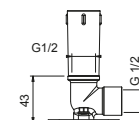

ПО ЗАПРОСУ, ЕСЛИ ТРЕБУЕТСЯ: Встроенная часть для гипсокартона

W046 91 00 W046