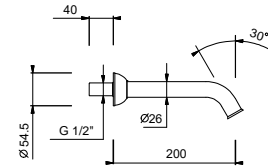

Излив из стены для ванны

- вылет 20 см
- впуск 1/2"