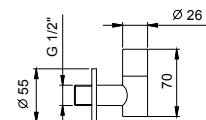

Угловой вентиль с фильтром (2 шт.)

- с запорным вентилем
- фильтр
- впуск 1/2"

N. В. полный список отделок в разделе прочие статьи в конце прайс листа"

Черный матовый	91 13 8364
Белый матовый	91 29 8364
Красный	91 06 8364
RAL цвет по запросу	91 _ 8364