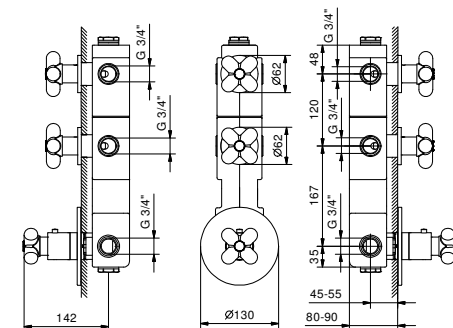

19 00 6001A

Термостатический встраиваемый смеситель для душа, 3/4"

- 2 выпуска 3/4"
- ручки
- впуски 3/4"
- Звукоизолированные

0602B

Наружная часть

Черный матовый	60 13 0602B
Белый матовый	60 29 0602B
Красный	60 06 0602B
RAL цвет по запросу	60 _ 0602B