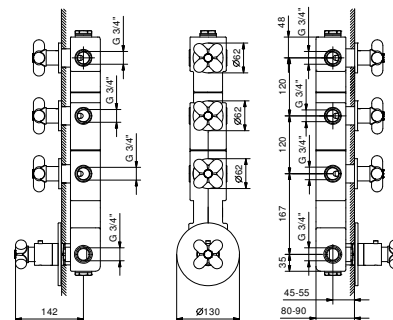

6003A

Внутренняя часть

19 00 6003A

8136

Верхний душ

- Ø 20 см
- Базовый материал: латунь
- ограничитель потока воды до 12 л/мин при 3 бар
- система от известкового налета
- впуск 1/2"
- обратный клапан

Н.В. Условия, необходимые для правильного функционирования: Мин. Поток: 10 л/мин