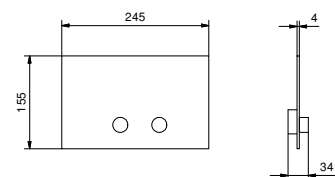

Черный матовый	91 13 W216
Белый матовый	91 29 W216
Красный	91 06 W216

W001