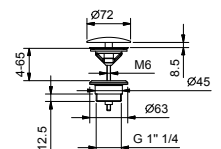

Донный клапан

- 1" 1/4
- для раковин без перелива
- для раковин с переливом
- свободный слив
- универсальный слив

N. В. полный список отделок в разделе прочие статьи в конце прайс листа"

Черный матовый	91 13 8435
Белый матовый	91 29 8435
Красный	91 06 8435
RAL цвет по запросу	91 _ 8435