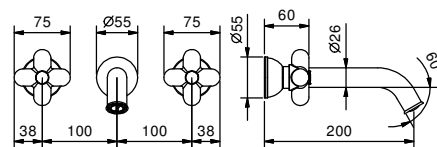

0511B

Наружная часть

Черный матовый	60 13 0511B
Белый матовый	60 29 0511B
Красный	60 06 0511B
RAL цвет по запросу	60 _ 0511B