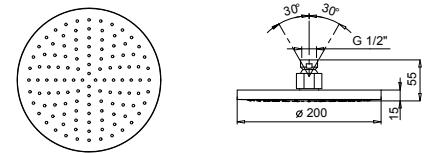

Черный матовый	86 13 9230
Белый матовый	86 29 9230
Красный	86 06 9230
RAL цвет по запросу	86 __ 9230

8027

Кронштейн для душевой лейки

- длина 30 см
- круглая розетка
- настенный
- впуск 1/2"

Черный матовый	86 13 8027
Белый матовый	86 29 8027
Красный	86 06 8027
RAL цвет по запросу	86 __ 8027