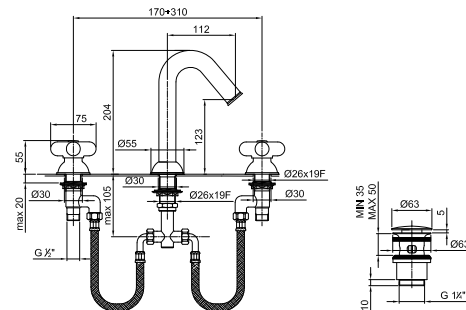

0504
lead $\emptyset$ free

Смеситель для раковины на 3 отверстия

- вылет 11,5 см
- ручки
- ограничитель потока воды до 5 л/мин при 3 бар
- картридж керамический 90°
- подводка
- ДОННЫЙ КЛАПАН НАЖИМНОГО ТИПА

Черный матовый	60 13 0504
Белый матовый	60 29 0504
Красный	60 06 0504
RAL цвет по запросу	60 _ 0504