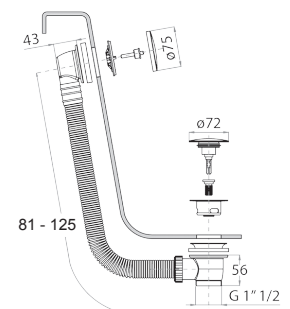

Черный матовый	91 13 W001
Белый матовый	91 29 W001
Красный	91 06 W001
RAL цвет по запросу	91 _ W001