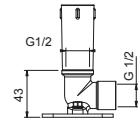

9237

Кронштейн для душевой лейки

- длина 45 см
- круглая розетка
- потолочный
- впуск 1/2"

Черный матовый	86 13 9237
Белый матовый	86 29 9237
Красный	86 06 9237
RAL цвет по запросу	86 __ 9237

ПО ЗАПРОСУ, ЕСЛИ ТРЕБУЕТСЯ: Встроенная часть для гипсокартона

W046 91 00 W046