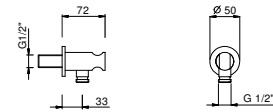

Шланговое подсоединение

- круглая розетка
- Базовый материал: латунь
- фиксированный держатель душа
- подсоединение к шлангу конической гайкой

Черный матовый	91 13 9323
Белый матовый	91 29 9323
Красный	91 06 9323
RAL цвет по запросу	91 __ 9323