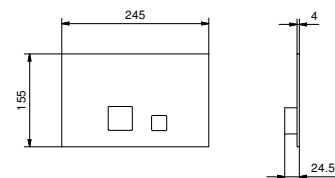

Н. В. полный список отделок в разделе прочие статьи в конце прайс листа"

Черный матовый	91 13 8403
Белый матовый	91 29 8403
Красный	91 06 8403

W216

Кнопка смыва

- Базовый материал: Нержавеющая Сталь
- выступающие кнопки
- с круглыми кнопками
- сочетается с TEESEVOX OSTA II
- минимальная глубина: см. инструкцию по установке
- без видимых крепежей