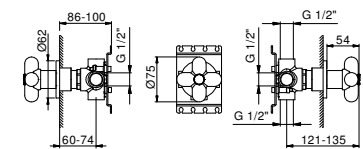

Наружная часть

Черный матовый	60 13 0676B
Белый матовый	60 29 0676B
Красный	60 06 0676B
RAL цвет по запросу	60 __ 0676B