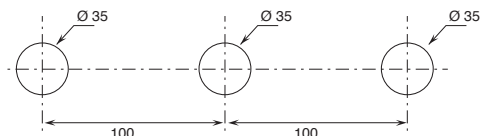

Техническая информация

I BALOCCHI поставляется в стандартном исполнении С РУЧКАМИ.

Все смесители для раковин и биде оснащены ограничителями расхода воды на 5 л/м.

РАЗМЕР ОТВЕРСТИЙ:

- Для смесителя на одно отверстие для раковины и биде необходимо просверлить отверстие диаметром 35 мм.

- Смеситель для раковины на 3 отверстия.

Встроенный прогрессивный смеситель для душа на 1/2" имеет 2 регулятора:

- арт. 0384В/0384А - 2 выхода

а) вращающийся переключатель - Путем вращения ручки дивертора от центра направо по часовой стрелке, вы открываете первый выпуск, закрываемый при центральном положении, а вращая налево вы открываете второй выпуск.

б) контроль температуры.

Базовые материалы: ЛАТУНЬ

Отделки:

06 Красный (RAL 3000)

13 Черный Матовый (RAL 9005)

29 Белый Матовый (RAL 9016)