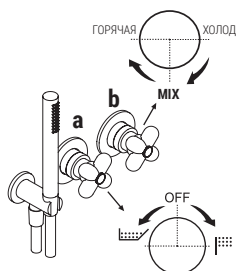

Техническая информация

I BALOCCHI поставляется в стандартном исполнении С РУЧКАМИ.

Все смесители для раковин и биде оснащены ограничителями расхода воды на 5 л/м.

РАЗМЕР ОТВЕРСТИЙ:

- Для смесителя на одно отверстие для раковины и биде необходимо просверлить отверстие диаметром 35 мм.

- Смеситель для раковины на 3 отверстия.

Встроенный прогрессивный смеситель для душа на 1/2" имеет 2 регулятора:

- арт. 0384В/0384А - 2 выхода

а) вращающийся переключатель - Путем вращения ручки дивертора от центра направо по часовой стрелке, вы открываете первый выпуск, закрываемый при центральном положении, а вращая налево вы открываете второй выпуск.