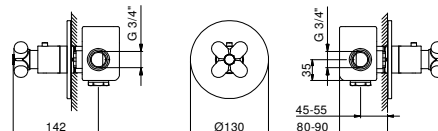

Термостатический встраиваемый смеситель для душа, 3/4"

- ручка
- впуски 3/4"
- Звукоизолированные
- без запорного вентиля (заказывается отдельно)

N.B. Смеситель должен всегда заказываться вместе с запорным вентилем 0690B+6090A или переключателем 0676B+D277A или 0676B+D276A

0600B

Наружная часть

Черный матовый	60 13 0600B
Белый матовый	60 29 0600B
Красный	60 06 0600B
RAL цвет по запросу	60 _ 0600B

3900A

Внутренняя часть

19 00 3900A

Запорный вентиль 3/4"

- ручка
- картридж керамический 90°
- впуски 3/4"
- Звукоизолированные

0690B

Наружная часть

Черный матовый	60 13 0690B
Белый матовый	60 29 0690B
Красный	60 06 0690B
RAL цвет по запросу	60 _ 0690B