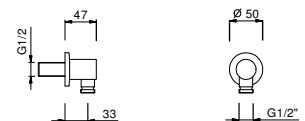

Черный матовый	91 13 9323
Белый матовый	91 29 9323
Красный	91 06 9323
RAL цвет по запросу	91 __ 9323

7034

Шланговое подсоединение

- круглая розетка
- Базовый материал: латунь
- без держателя душа

Черный матовый	91 13 7034
Белый матовый	91 29 7034
Красный	91 06 7034
RAL цвет по запросу	91 __ 7034