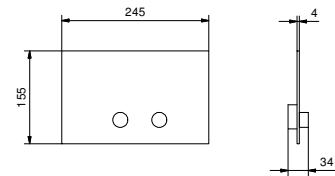

8402

Кнопка смыва

- Базовый материал: Нержавеющая Сталь
- выступающие кнопки
- с круглыми кнопками
- сочетается с GEBERIT SIGMA8, SIGMA12
- без видимых крепежей

Н. В. полный список отделок в разделе прочие статьи в конце прайс листа"

Черный матовый	91 13 8402
Белый матовый	91 29 8402
Красный	91 06 8402

8403

Кнопка смыва

- Базовый материал: Нержавеющая Сталь
- кнопки смыва
- с квадратными кнопками
- сочетается с GEBERIT SIGMA8, SIGMA12
- без видимых крепежей

Н. В. полный список отделок в разделе прочие статьи в конце прайс листа"

Черный матовый	91 13 8403
Белый матовый	91 29 8403
Красный	91 06 8403

W216

Кнопка смыва

- Базовый материал: Нержавеющая Сталь
- выступающие кнопки
- с круглыми кнопками
- сочетается с TEESEVOX OSTA II
- минимальная глубина: см. инструкцию по установке
- без видимых крепежей

Н. В. полный список отделок в разделе прочие статьи в конце прайс листа"

Черный матовый	91 13 W216
Белый матовый	91 29 W216
Красный	91 06 W216

W001

Слив для ванны

- с ручкой
- С ДОННЫМ КЛАПАНОМ

Н. В. полный список отделок в разделе прочие статьи в конце прайс листа"

Черный матовый	91 13 W001
Белый матовый	91 29 W001
Красный	91 06 W001
RAL цвет по запросу	91 _ W001