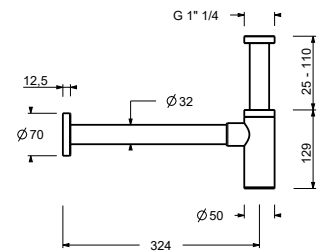

Сифон бутылочный

- 1" 1/4
- для раковины и биде

N. В. полный список отделок в разделе прочие статьи в конце прайс листа"

Черный матовый	91 13 9234
Белый матовый	91 29 9234
Красный	91 06 9234
RAL цвет по запросу	91 _ 9234