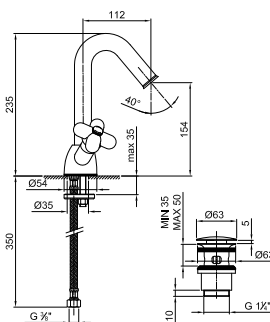

Черный матовый	60 13 0504
Белый матовый	60 29 0504
Красный	60 06 0504
RAL цвет по запросу	60 _ 0504

0556F

Смеситель на 1 отверстие для раковины

- вылет 11,5 см
- ручки
- ограничитель потока воды до 5 л/мин при 3 бар
- картридж керамический 90°
- подводка
- ДОННЫЙ КЛАПАН НАЖИМНОГО ТИПА

Черный матовый	60 13 0556F
Белый матовый	60 29 0556F
Красный	60 06 0556F
RAL цвет по запросу	60 _ 0556F

lead \emptyset free

Смеситель из стены для раковины

- вылет 20 см
- ручки
- ограничитель потока воды до 5 л/мин при 3 бар
- картридж керамический 90°
- впуски 1/2"
- БЕЗ ДОННОГО КЛАПАНА