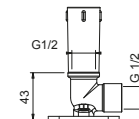

ПО ЗАПРОСУ, ЕСЛИ ТРЕБУЕТСЯ: Встроенная часть для гипсокартона

W046 91 00 W046