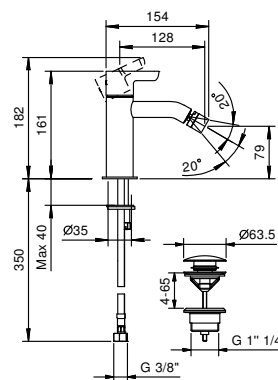

Art. R408F

Mitigeur bidet monotrou

- entraxe bec 12,5 cm
- manette
- limiteur de débit 5 l/min à 3 bar
- aérateur orientable
- flexibles d'alimentation
- AVEC VIDAGE clapet à pression

Chromé	53 02 R408F
Noir Mat	53 13 R408F
Nickel PVD	53 95 R408F
Matt Gun Metal PVD	53 P5 R408F
Matt British Gold PVD	53 P6 R408F
Matt Copper PVD	53 P9 R408F
Pure Brass PVD	53 Q7 R408F
Raw Metal PVD	53 Q8 R408F