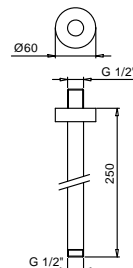

OPTIONAL Partie encastrée pour placoplâtre

Art. W046

91 00 W046

Art. 9236

Bras de douche

- longueur 25 cm
- rosace rond
- pour installation plafond
- entrée en 1/2"

Chromé	86 02 9236
Noir Mat	86 13 9236
Nickel PVD	86 95 9236
Matt Gun Metal PVD	86 P5 9236
Matt British Gold PVD	86 P6 9236
Matt Copper PVD	86 P9 9236
Pure Brass PVD	86 Q7 9236
Raw Metal PVD	86 Q8 9236