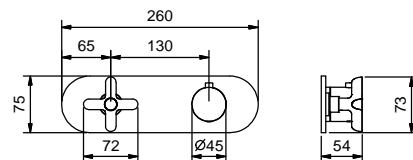

Mitigeur thermostatique douche à encastrer 3/4"

- manettes
- inverseur **3 sorties** à rotation avec arrêt
- seulement installation horizontale
- entrées en 3/4"

Art. R773B

Partie externe

Chromé	53 02 R773B
Noir Mat	53 13 R773B
Nickel PVD	53 95 R773B
Matt Gun Metal PVD	53 P5 R773B
Matt British Gold PVD	53 P6 R773B
Matt Copper PVD	53 P9 R773B
Pure Brass PVD	53 Q7 R773B
Raw Metal PVD	53 Q8 R773B

Art. D373A