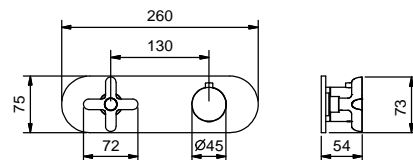

Mitigeur thermostatique douche à encastrer 3/4"

- manettes
- **1 sortie** en 1/2"
- seulement installation horizontale
- entrées en 3/4"

Art. R731B

Partie externe

Chromé	53 02 R731B
Noir Mat	53 13 R731B
Nickel PVD	53 95 R731B
Matt Gun Metal PVD	53 P5 R731B
Matt British Gold PVD	53 P6 R731B
Matt Copper PVD	53 P9 R731B
Pure Brass PVD	53 Q7 R731B
Raw Metal PVD	53 Q8 R731B

Art. D331A