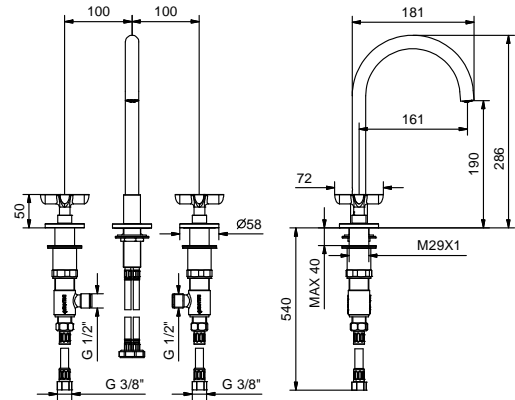

Art. R007W

leadØfree

Mélangeur lavabo 3 trous

- entraxe bec 16 cm
- manettes
- limiteur de débit 5 l/min à 3 bar
- tête céramique 90°
- flexibles d'alimentation
- SANS VIDAGE

Chromé	53 02 R007W
Noir Mat	53 13 R007W
Nickel PVD	53 95 R007W
Matt Gun Metal PVD	53 P5 R007W
Matt British Gold PVD	53 P6 R007W
Matt Copper PVD	53 P9 R007W
Pure Brass PVD	53 Q7 R007W
Raw Metal PVD	53 Q8 R007W