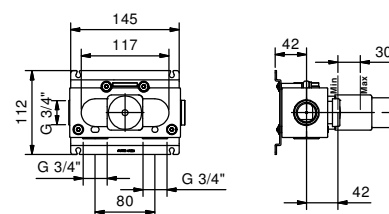

Partie à encastrer

19 00 D300A

PRIX TOTAL

Chromé
Noir Mat
Nickel PVD
Matt Gun Metal PVD
Matt British Gold PVD
Pure Brass PVD
Raw Metal PVD