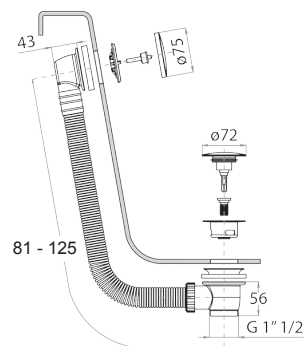

Art. W001

Vidage pour baignoire

- avec manette
- AVEC VIDAGE

N.B. liste complète des finitions dans la section Articles Divers à la fin du Tarif

Chromé	91 02 W001
Noir Mat	91 13 W001
Nickel PVD	91 95 W001
Matt Gun Metal PVD	91 P5 W001
Matt British Gold PVD	91 P6 W001
Matt Copper PVD	91 P9 W001