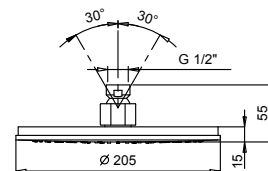

Art. 8113

Pomme de douche jet pluie

- ICONA
- Matériel de base : laiton
- Ø 20 cm
- limiteur de débit 12 l/min à 3 bar
- système anticalcaire
- entrée en 1/2"
- clapet anti-retour

N.B. Conditions nécessaires pour le fonctionnement correct: débit min.: 10 l/min

Chromé	86 02 8113
Noir Mat	86 13 8113
Nickel PVD	86 95 8113
Matt Gun Metal PVD	86 P5 8113
Matt British Gold PVD	86 P6 8113
Matt Copper PVD	86 P9 8113
Pure Brass PVD	86 Q7 8113
Raw Metal PVD	86 Q8 8113