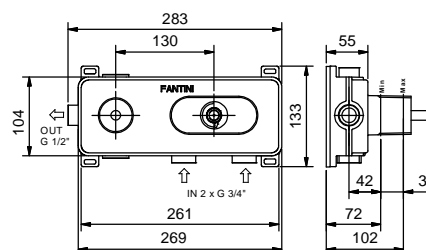

Partie à encastrer

19 00 D331A

PRIX TOTAL

Chromé
Noir Mat
Nickel PVD
Matt Gun Metal PVD
Matt British Gold PVD
Matt Copper PVD
Pure Brass PVD
Raw Metal PVD

Mitigeur thermostatique douche à encastrer 3/4"

- manettes
- inverseur **2 sorties** à rotation avec arrêt
- seulement installation horizontale
- entrées en 3/4"

Art. R772B

Partie externe

Chromé	53 02 R772B
Noir Mat	53 13 R772B
Nickel PVD	53 95 R772B
Matt Gun Metal PVD	53 P5 R772B
Matt British Gold PVD	53 P6 R772B
Matt Copper PVD	53 P9 R772B
Pure Brass PVD	53 Q7 R772B
Raw Metal PVD	53 Q8 R772B