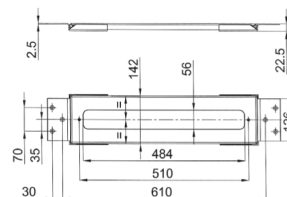

Art. W001

Vidage pour baignoire

- avec manette
- AVEC VIDAGE

N.B. liste complète des finitions dans la section Articles Divers à la fin du Tarif

Chromé	91 02 W001
Noir Mat	91 13 W001
Nickel PVD	91 95 W001
Matt Gun Metal PVD	91 P5 W001
Matt British Gold PVD	91 P6 W001
Matt Copper PVD	91 P9 W001

Art. W002

Vidage pour baignoire

- avec manette
- alimentation d'eau par trop-plein
- AVEC VIDAGE

N.B. liste complète des finitions dans la section Articles Divers à la fin du Tarif

Chromé	91 02 W002
Noir Mat	91 13 W002
Nickel PVD	91 95 W002
Matt Gun Metal PVD	91 P5 W002
Matt British Gold PVD	91 P6 W002
Matt Copper PVD	91 P9 W002

Art. 9325

Plaque pour bain-douche sur gorge

- cabochons couvre vis
- plaque de fixation
- sans plaque de finition

N.B. compléter avec un revêtement qui permet l'inspection

Chromé	91 02 9325

Art. 9670

Plaque pour bain-douche sur gorge

- cabochons couvre vis
- plaque de fixation
- sans plaque de finition

N.B. compléter avec un revêtement qui permet l'inspection

Chromé	91 02 9670