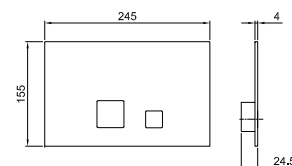

Art. 8486

Douchette idrospray double fonction

- nettoyage WC
- hygiène personnelle en combinaison avec un mitigeur douche
- prise d'eau avec support douchette
- robinets d'arrêt
- Matériel de base : laiton
- rosace rond
- flexible PVC 120 cm
- entrée en 1/2"