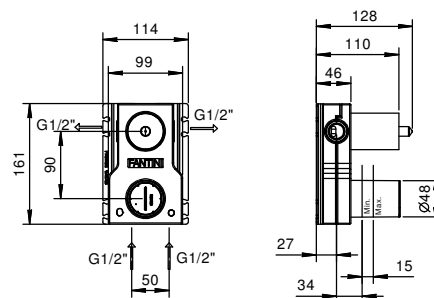

PRIX TOTAL

Chromé
Noir Mat
Nickel PVD
Matt Gun Metal PVD
Matt British Gold PVD
Matt Copper PVD
Pure Brass PVD
Raw Metal PVD