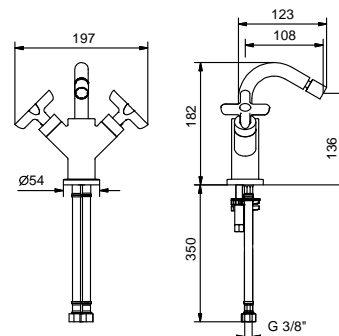

Art. R062WF

Mitigeur bidet monotrou

- entraxe bec 11 cm
- manettes
- limiteur de débit 5 l/min à 3 bar
- tête céramique 90°
- aérateur orientable
- flexibles d'alimentation
- SANS VIDAGE

Chromé	53 02 R062WF
Noir Mat	53 13 R062WF
Nickel PVD	53 95 R062WF
Matt Gun Metal PVD	53 P5 R062WF
Matt British Gold PVD	53 P6 R062WF
Matt Copper PVD	53 P9 R062WF

Art. R062F

Mitigeur bidet monotrou

- entraxe bec 11 cm
- manettes
- limiteur de débit 5 l/min à 3 bar
- tête céramique 90°
- aérateur orientable
- flexibles d'alimentation
- AVEC VIDAGE clapet à pression