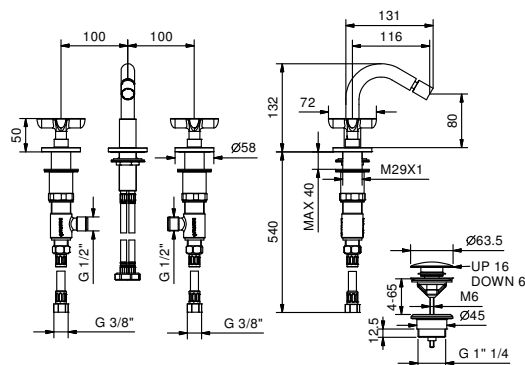

Art. R008

Mélangeur bidet 3 trous

- entraxe bec 11 cm
- limiteur de débit 5 l/min à 3 bar
- manettes
- tête céramique 90°
- aérateur orientable
- flexibles d'alimentation
- AVEC VIDAGE clapet à pression

Chromé	53 02 R008
Noir Mat	53 13 R008
Nickel PVD	53 95 R008
Matt Gun Metal PVD	53 P5 R008
Matt British Gold PVD	53 P6 R008
Matt Copper PVD	53 P9 R008
Pure Brass PVD	53 Q7 R008
Raw Metal PVD	53 Q8 R008

Mitigeur bidet monotrou

- entraxe bec 11 cm
- commandes déportées murales
- limiteur de débit 5 l/min à 3 bar
- tête céramique 90°
- aérateur orientable
- flexibles d'alimentation
- AVEC VIDAGE clapet à pression

Art. R911B

Partie externe

Chromé	53 02 R911B
Noir Mat	53 13 R911B
Nickel PVD	53 95 R911B
Matt Gun Metal PVD	53 P5 R911B
Matt British Gold PVD	53 P6 R911B
Matt Copper PVD	53 P9 R911B
Pure Brass PVD	53 Q7 R911B
Raw Metal PVD	53 Q8 R911B