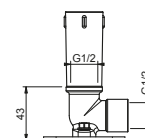

OPTIONAL Partie encastrée pour placoplâtre

Art. W046

91 00 W046