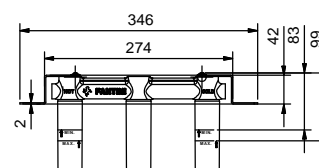

PRIX TOTAL

- Chromé
- Noir Mat
- Nickel PVD
- Matt Gun Metal PVD
- Matt British Gold PVD
- Matt Copper PVD
- Pure Brass PVD
- Raw Metal PVD