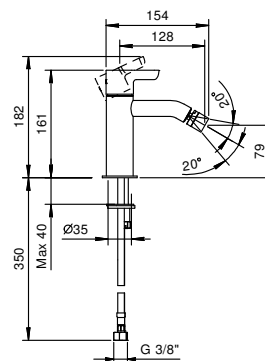

Art. R408WF

Mitigeur bidet monotrou

- entraxe bec 12,5 cm
- manette
- limiteur de débit 5 l/min à 3 bar
- aérateur orientable
- flexibles d'alimentation
- SANS VIDAGE

Chromé	53 02 R408WF
Noir Mat	53 13 R408WF
Nickel PVD	53 95 R408WF
Matt Gun Metal PVD	53 P5 R408WF
Matt British Gold PVD	53 P6 R408WF
Matt Copper PVD	53 P9 R408WF
Pure Brass PVD	53 Q7 R408WF
Raw Metal PVD	53 Q8 R408WF