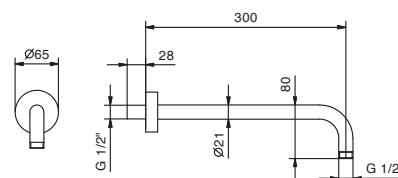

Art. 8027

Bras de douche

- longueur 30 cm
- rosace rond
- pour installation murale
- entrée en 1/2"

Chromé	86 02 8027
Noir Mat	86 13 8027
Nickel PVD	86 95 8027
Matt Gun Metal PVD	86 P5 8027
Matt British Gold PVD	86 P6 8027
Matt Copper PVD	86 P9 8027
Pure Brass PVD	86 Q7 8027
Raw Metal PVD	86 Q8 8027