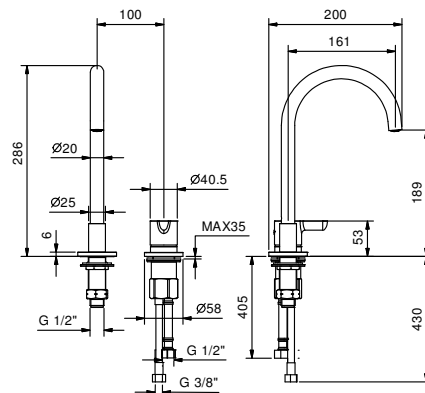

Art. R504W

leadØfree

Mitigeur lavabo 2 trous

- entraxe bec 16 cm
- manette
- limiteur de débit 5 l/min à 3 bar
- flexibles d'alimentation
- SANS VIDAGE

Chromé	53 02 R504W
Noir Mat	53 13 R504W
Nickel PVD	53 95 R504W
Matt Gun Metal PVD	53 P5 R504W
Matt British Gold PVD	53 P6 R504W
Matt Copper PVD	53 P9 R504W
Pure Brass PVD	53 Q7 R504W
Raw Metal PVD	53 Q8 R504W