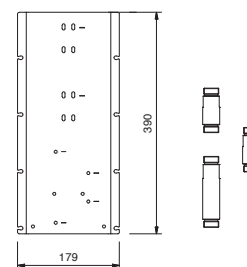

- Plaques et connexions :
- pour montage horizontal ou vertical facilité pour thermostatiques
 - pour montage art. D300A / D391A - **1 sortie**
 - pour montage D300A / D391A (2 PCS) - **2 sorties**

**EXEMPLE DE COMBINAISONS - 1 SORTIE****EXEMPLE DE COMBINAISONS - 2 SORTIES**