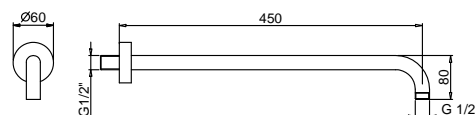

OPTIONAL Partie encastrée pour placoplâtre

Art. W046

91 00 W046

Art. 8028

Bras de douche

- longueur 45 cm
- rosace rond
- pour installation murale
- entrée en 1/2"

Chromé	86 02 8028
Noir Mat	86 13 8028
Nickel PVD	86 95 8028
Matt Gun Metal PVD	86 P5 8028
Matt British Gold PVD	86 P6 8028
Matt Copper PVD	86 P9 8028
Pure Brass PVD	86 Q7 8028
Raw Metal PVD	86 Q8 8028