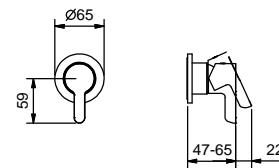

Mitigeur douche à encastrer

- manette
- **1 sortie** en 1/2"
- entrées en 1/2"
- isolation acoustique

Art. R063B

Partie externe

Chromé	53 02 R063B
Noir Mat	53 13 R063B
Nickel PVD	53 95 R063B
Matt Gun Metal PVD	53 P5 R063B
Matt British Gold PVD	53 P6 R063B
Matt Copper PVD	53 P9 R063B
Pure Brass PVD	53 Q7 R063B
Raw Metal PVD	53 Q8 R063B