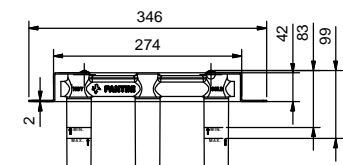

PRIX TOTAL

Chromé	
Noir Mat	
Nickel PVD	
Matt Gun Metal PVD	
Matt British Gold PVD	
Matt Copper PVD	
Pure Brass PVD	
Raw Metal PVD