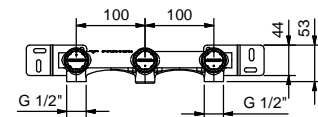

Art. R010A

Partie à encastrer

44 00 R010A