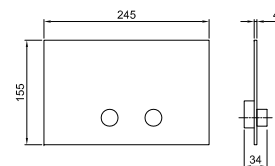

Art. 8402

Plaque de déclenchement pour réservoir

- Matériel de base : acier
- boutons en relief
- avec boutons ronds
- compatible avec GEBERIT SIGMA8, SIGMA12
- sans fixations visibles

N.B. liste complète des finitions dans la section Articles Divers à la fin du Tarif

Acier Brillant	91 38 8402
Noir Mat	91 13 8402
Nickel PVD	91 95 8402
Matt Gun Metal PVD	91 P5 8402
Matt British Gold PVD	91 P6 8402
Matt Copper PVD	91 P9 8402
Pure Brass PVD	91 Q7 8402
Raw Metal PVD	91 Q8 8402

Art. 8403

Plaque de déclenchement pour réservoir

- Matériel de base : acier
- boutons à fleur
- avec boutons carrés
- compatible avec GEBERIT SIGMA8, SIGMA12
- sans fixations visibles

N.B. liste complète des finitions dans la section Articles Divers à la fin du Tarif

Acier Brillant	91 38 8403
Noir Mat	91 13 8403
Nickel PVD	91 95 8403
Matt Gun Metal PVD	91 P5 8403
Matt British Gold PVD	91 P6 8403
Matt Copper PVD	91 P9 8403
Pure Brass PVD	91 Q7 8403
Raw Metal PVD	91 Q8 8403

Art. 8486

Douchette idrospray double fonction

- nettoyage WC
- hygiène personnelle en combinaison avec un mitigeur douche
- prise d'eau avec support douchette
- robinets d'arrêt
- Matériel de base : laiton
- rosace rond
- flexible PVC 120 cm
- entrée en 1/2"

N.B. liste complète des finitions dans la section Articles Divers à la fin du Tarif

Chromé	91 02 8486
Noir Mat	91 13 8486
Nickel PVD	91 95 8486
Matt Gun Metal PVD	91 P5 8486
Matt British Gold PVD	91 P6 8486
Matt Copper PVD	91 P9 8486