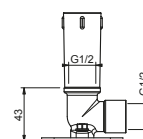

OPTIONAL Partie encastrée pour placoplâtre

Art. W046

91 00 W046