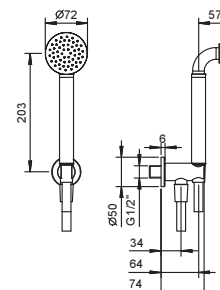

OPTIONAL Partie encastrée pour placoplâtre

Art. W046

91 00 W046

Art. R043

Combiné de douche

- douchette ICONA
- prise d'eau avec support douchette
- rosace rond
- flexible PVC 150 cm
- entrée en 1/2"

Chromé	53 02 R043
Noir Mat	53 13 R043
Nickel PVD	53 95 R043
Matt Gun Metal PVD	53 P5 R043
Matt British Gold PVD	53 P6 R043
Matt Copper PVD	53 P9 R043
Pure Brass PVD	53 Q7 R043
Raw Metal PVD	53 Q8 R043