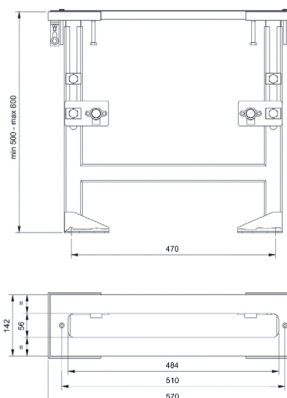

Art. W001

Vidage pour baignoire

- avec manette
- AVEC VIDAGE

N.B. liste complète des finitions dans la section Articles Divers à la fin du Tarif

Chromé	91 02 W001
Noir Mat	91 13 W001
Nickel PVD	91 95 W001
Matt Gun Metal PVD	91 P5 W001
Matt British Gold PVD	91 P6 W001
Matt Copper PVD	91 P9 W001

Art. W002

Vidage pour baignoire

- avec manette
- alimentation d'eau par trop-plein
- AVEC VIDAGE

N.B. liste complète des finitions dans la section Articles Divers à la fin du Tarif

Chromé	91 02 W002
Noir Mat	91 13 W002
Nickel PVD	91 95 W002
Matt Gun Metal PVD	91 P5 W002
Matt British Gold PVD	91 P6 W002
Matt Copper PVD	91 P9 W002

Art. 9325

Plaque pour bain-douche sur gorge

- cabochons couvre vis
- plaque de fixation
- sans plaque de finition

N.B. compléter avec un revêtement qui permet l'inspection

Chromé	91 02 9325

Art. 9670

Plaque pour bain-douche sur gorge

- cabochons couvre vis
- plaque de fixation
- sans plaque de finition

N.B. compléter avec un revêtement qui permet l'inspection

Chromé	91 02 9670