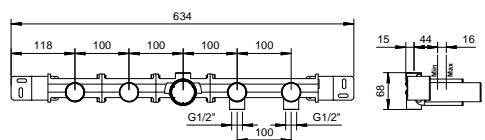

Art. R019A

Partie à encastrer

44 00 R019A