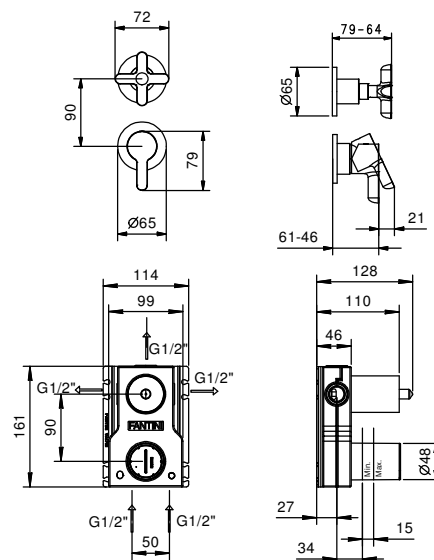

Mitigeur douche à encastrer

- manettes
- inverseur **3 sorties** à rotation
- entrées en 1/2"
- isolation acoustique

Art. R487B

Partie externe

Chromé	53 02 R487B
Noir Mat	53 13 R487B
Nickel PVD	53 95 R487B
Matt Gun Metal PVD	53 P5 R487B
Matt British Gold PVD	53 P6 R487B
Matt Copper PVD	53 P9 R487B
Pure Brass PVD	53 Q7 R487B
Raw Metal PVD	53 Q8 R487B

Art. M587A

Partie à encastrer

44 00 M587A

PRIX TOTAL

Chromé
Noir Mat
Nickel PVD
Matt Gun Metal PVD
Matt British Gold PVD
Matt Copper PVD
Pure Brass PVD
Raw Metal PVD