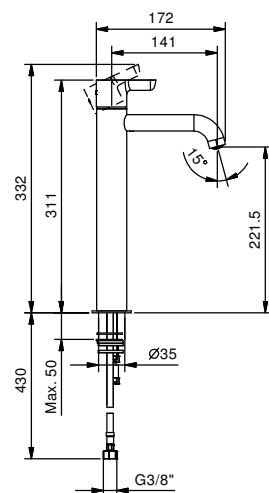

Mitigeur lavabo surélevé monotrou

- entraxe bec 14 cm
- manette
- limiteur de débit 5 l/min à 3 bar
- flexibles d'alimentation
- SANS VIDAGE

Chromé	53 02 R406WF
Noir Mat	53 13 R406WF
Nickel PVD	53 95 R406WF
Matt Gun Metal PVD	53 P5 R406WF
Matt British Gold PVD	53 P6 R406WF
Matt Copper PVD	53 P9 R406WF
Pure Brass PVD	53 Q7 R406WF
Raw Metal PVD	53 Q8 R406WF