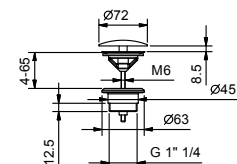

N.B. liste complète des finitions dans la section Articles Divers à la fin du Tarif

Chromé	91 02 8435
Noir Mat	91 13 8435
Nickel PVD	91 95 8435
Matt Gun Metal PVD	91 P5 8435
Matt British Gold PVD	91 P6 8435
Matt Copper PVD	91 P9 8435
Pure Brass PVD	91 Q7 8435
Raw Metal PVD	91 Q8 8435