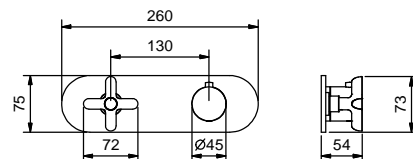

Mitigeur thermostatique douche à encastrer 3/4"

- manettes
- **1 sortie** en 1/2"
- seulement installation horizontale
- entrées en 3/4"

Art. R731B

Partie externe

Chromé	53 02 R731B
Noir Mat	53 13 R731B
Nickel PVD	53 95 R731B
Matt Gun Metal PVD	53 P5 R731B
Matt British Gold PVD	53 P6 R731B
Matt Copper PVD	53 P9 R731B
Pure Brass PVD	53 Q7 R731B
Raw Metal PVD	53 Q8 R731B

Art. D331A

Partie à encastrer

19 00 D331A

PRIX TOTAL

Chromé
Noir Mat
Nickel PVD
Matt Gun Metal PVD
Matt British Gold PVD
Matt Copper PVD
Pure Brass PVD
Raw Metal PVD

Mitigeur thermostatique douche à encastrer 3/4"

- manettes
- inverseur **2 sorties** à rotation avec arrêt
- seulement installation horizontale
- entrées en 3/4"

Art. R772B

Partie externe

Chromé	53 02 R772B
Noir Mat	53 13 R772B
Nickel PVD	53 95 R772B
Matt Gun Metal PVD	53 P5 R772B
Matt British Gold PVD	53 P6 R772B
Matt Copper PVD	53 P9 R772B
Pure Brass PVD	53 Q7 R772B
Raw Metal PVD	53 Q8 R772B

Art. D372A

Partie à encastrer

19 00 D372A

PRIX TOTAL

Chromé
Noir Mat
Nickel PVD
Matt Gun Metal PVD
Matt British Gold PVD
Matt Copper PVD
Pure Brass PVD
Raw Metal PVD