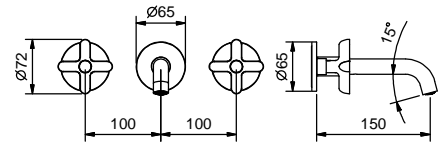

leadØfree

Mélangeur lavabo mural

- entraxe bec 15 cm
- manettes
- limiteur de débit 5 l/min à 3 bar
- tête céramique 90°
- entrées en 1/2"
- SANS VIDAGE

Art. R010B

Partie externe

Chromé	53 02 R010B
Noir Mat	53 13 R010B
Nickel PVD	53 95 R010B
Matt Gun Metal PVD	53 P5 R010B
Matt British Gold PVD	53 P6 R010B
Matt Copper PVD	53 P9 R010B
Pure Brass PVD	53 Q7 R010B
Raw Metal PVD	53 Q8 R010B