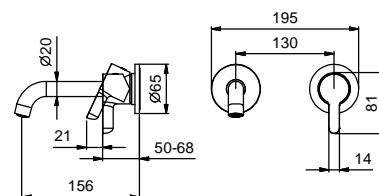

leadØfree

Mitigeur lavabo mural

- entraxe bec 16 cm
- manette
- limiteur de débit 5 l/min à 3 bar
- entrées en 1/2"
- SANS VIDAGE

Art. R411B

Partie externe

Chromé	53 02 R411B
Noir Mat	53 13 R411B
Nickel PVD	53 95 R411B
Matt Gun Metal PVD	53 P5 R411B
Matt British Gold PVD	53 P6 R411B
Matt Copper PVD	53 P9 R411B
Pure Brass PVD	53 Q7 R411B
Raw Metal PVD	53 Q8 R411B