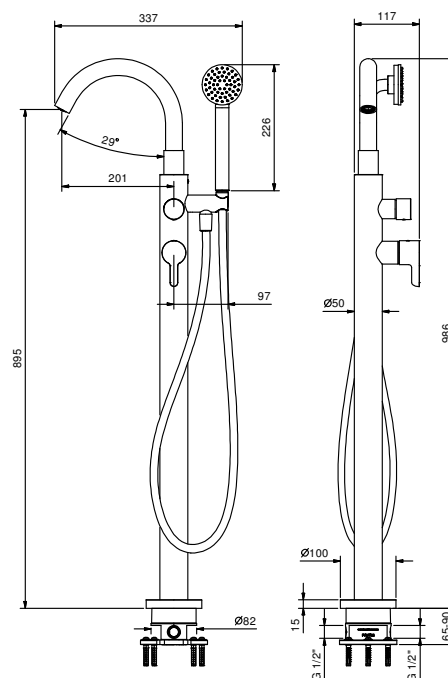

- entraxe bec 20,1 cm
- manette
- manette ouverture/fermeture avec réglage débit et température douchette
- douchette ICONA
- support douchette
- flexible 150 cm
- entrées en 1/2"
- sur colonne

Art. R080B

PRIX TOTAL

- Chromé
- Noir Mat
- Nickel PVD
- Matt Gun Metal PVD
- Matt British Gold PVD
- Matt Copper PVD

CUISINE : têtes céramiques 1/4 tour

Art. R051

lead \emptyset free

Mélangeur évier

- entraxe bec 21,5 cm
- manettes
- bec orientable
- douchette extractible séparée mono-jet avec bouton d'activation
- 4 trous
- limiteur de débit 8 l/min à 3 bar
- tête céramique 90°
- flexibles d'alimentation
- SANS VIDAGE