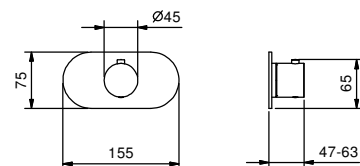

Mitigeur thermostatique douche à encastrer 3/4"

- manettes
- inverseur **3 sorties** à rotation avec arrêt
- seulement installation horizontale
- entrées en 3/4"

Art. R773B

Partie externe

Chromé	53 02 R773B
Noir Mat	53 13 R773B
Nickel PVD	53 95 R773B
Matt Gun Metal PVD	53 P5 R773B
Matt British Gold PVD	53 P6 R773B
Matt Copper PVD	53 P9 R773B
Pure Brass PVD	53 Q7 R773B
Raw Metal PVD	53 Q8 R773B

Art. D373A

Partie à encastrer

19 00 D373A

PRIX TOTAL

Chromé
Noir Mat
Nickel PVD
Matt Gun Metal PVD
Matt British Gold PVD
Matt Copper PVD
Pure Brass PVD
Raw Metal PVD

Mitigeur thermostatique douche à encastrer 3/4"

- manette
- entrées en 3/4"
- isolation acoustique
- sans robinets d'arrêt **à commander séparément**

N.B. Ce mitigeur doit toujours être commandé avec robinet d'arrêt : R791B+D391A

Art. R700B

Partie externe

Chromé	87 02 R700B
Noir Mat	87 13 R700B
Nickel PVD	87 95 R700B
Matt Gun Metal PVD	87 P5 R700B
Matt British Gold PVD	87 P6 R700B
Pure Brass PVD	87 Q7 R700B
Raw Metal PVD	87 Q8 R700B

Art. D300A

Partie à encastrer

19 00 D300A

PRIX TOTAL

Chromé
Noir Mat
Nickel PVD
Matt Gun Metal PVD
Matt British Gold PVD
Pure Brass PVD
Raw Metal PVD