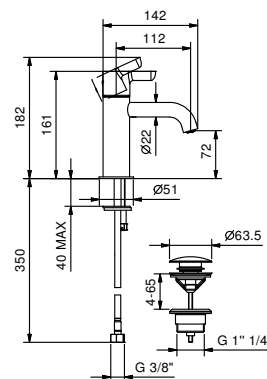

Art. R404F

lead $\varnothing$ free

Mitigeur lavabo monotrou

- entraxe bec 11 cm
- manette
- limiteur de débit 5 l/min à 3 bar
- flexibles d'alimentation
- AVEC VIDAGE clapet à pression

Chromé	53 02 R404F
Noir Mat	53 13 R404F
Nickel PVD	53 95 R404F
Matt Gun Metal PVD	53 P5 R404F
Matt British Gold PVD	53 P6 R404F
Matt Copper PVD	53 P9 R404F
Pure Brass PVD	53 Q7 R404F
Raw Metal PVD	53 Q8 R404F