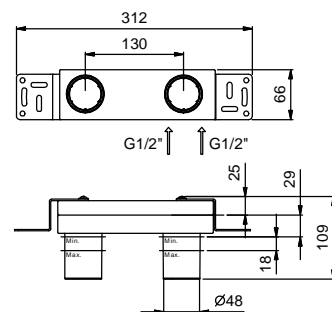

Partie à encastrer

44 00 M011A