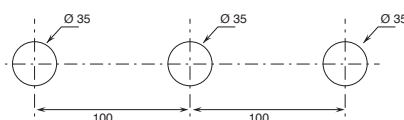

PERÇAGE DU SANITAIRE:

- Mélangeur lavabo et bidet monotrou.

- Mitigeurs lavabo et bidet monotrou.

- Mitigeur lavabo 2 trous.

art. R504W

- Mélangeur lavabo 3 trous.

art. R007

Le mitigeur thermostatique douche à encastrer 3/4" est disponible: