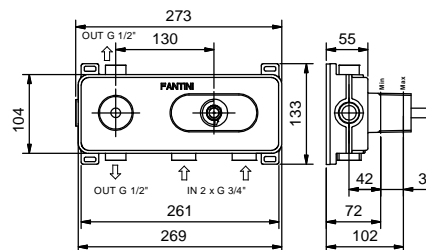

Partie à encastrer

19 00 D372A

PRIX TOTAL

Chromé
Noir Mat
Nickel PVD
Matt Gun Metal PVD
Matt British Gold PVD
Matt Copper PVD
Pure Brass PVD
Raw Metal PVD