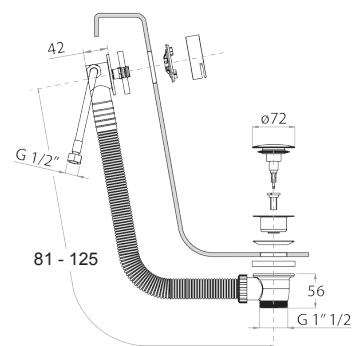

Art. W001

Vidage pour baignoire

- avec manette
- AVEC VIDAGE

N.B. liste complète des finitions dans la section Articles Divers à la fin du Tarif

Chromé	91 02 W001
Noir Mat	91 13 W001
Nickel PVD	91 95 W001
Matt Gun Metal PVD	91 P5 W001
Matt British Gold PVD	91 P6 W001
Matt Copper PVD	91 P9 W001

Art. W002

Vidage pour baignoire

- avec manette
- alimentation d'eau par trop-plein
- AVEC VIDAGE

N.B. liste complète des finitions dans la section Articles Divers à la fin du Tarif

Chromé	91 02 W002
Noir Mat	91 13 W002
Nickel PVD	91 95 W002
Matt Gun Metal PVD	91 P5 W002
Matt British Gold PVD	91 P6 W002
Matt Copper PVD	91 P9 W002

Art. 9325

Plaque pour bain-douche sur gorge

- cabochons couvre vis
- plaque de fixation
- sans plaque de finition

N.B. compléter avec un revêtement qui permet l'inspection

Chromé	91 02 9325

Art. 9670

Plaque pour bain-douche sur gorge

- cabochons couvre vis
- plaque de fixation
- sans plaque de finition

N.B. compléter avec un revêtement qui permet l'inspection

Chromé	91 02 9670