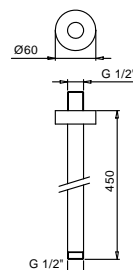

OPTIONAL Partie encastrée pour placoplâtre

Art. W046

91 00 W046

Art. 9237

Bras de douche

- longueur 45 cm
- rosace rond
- pour installation plafond
- entrée en 1/2"

Chromé	86 02 9237
Noir Mat	86 13 9237
Nickel PVD	86 95 9237
Matt Gun Metal PVD	86 P5 9237
Matt British Gold PVD	86 P6 9237
Matt Copper PVD	86 P9 9237
Pure Brass PVD	86 Q7 9237
Raw Metal PVD	86 Q8 9237