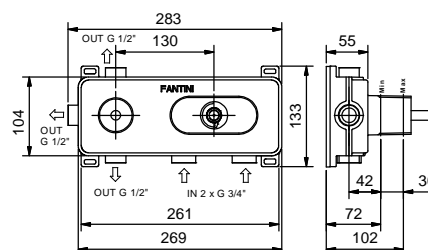

Partie à encastrer

19 00 D373A

PRIX TOTAL

Chromé
Noir Mat
Nickel PVD
Matt Gun Metal PVD
Matt British Gold PVD
Matt Copper PVD
Pure Brass PVD
Raw Metal PVD

Mitigeur thermostatique douche à encastrer 3/4"

- manette
- entrées en 3/4"
- isolation acoustique
- sans robinets d'arrêt **à commander séparément**

N.B. Ce mitigeur doit toujours être commandé avec robinet d'arrêt : R791B+D391A

Art. R700B

Partie externe

Chromé	87 02 R700B
Noir Mat	87 13 R700B
Nickel PVD	87 95 R700B
Matt Gun Metal PVD	87 P5 R700B
Matt British Gold PVD	87 P6 R700B
Pure Brass PVD	87 Q7 R700B
Raw Metal PVD	87 Q8 R700B