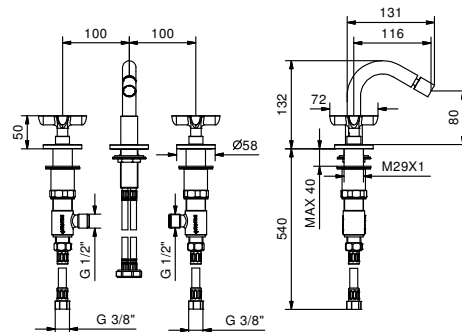

Art. R008W

Mélangeur bidet 3 trous

- entraxe bec 11 cm
- limiteur de débit 5 l/min à 3 bar
- manettes
- tête céramique 90°
- aérateur orientable
- flexibles d'alimentation
- SANS VIDAGE

Chromé	53 02 R008W
Noir Mat	53 13 R008W
Nickel PVD	53 95 R008W
Matt Gun Metal PVD	53 P5 R008W
Matt British Gold PVD	53 P6 R008W
Matt Copper PVD	53 P9 R008W
Pure Brass PVD	53 Q7 R008W
Raw Metal PVD	53 Q8 R008W