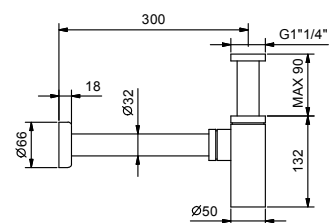

N.B. liste complète des finitions dans la section Articles Divers à la fin du Tarif

Chromé	91 02 9234
Noir Mat	91 13 9234
Nickel PVD	91 95 9234
Matt Gun Metal PVD	91 P5 9234
Matt British Gold PVD	91 P6 9234
Matt Copper PVD	91 P9 9234
Pure Brass PVD	91 Q7 9234
Raw Metal PVD	91 Q8 9234