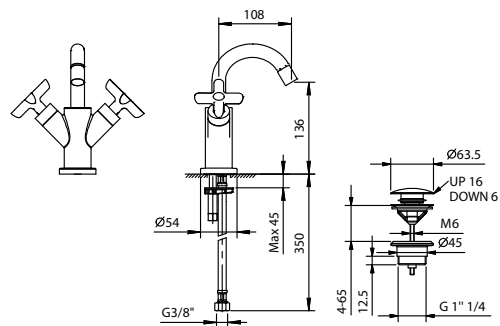

Art. R062F

Mitigeur bidet monotrou

- entraxe bec 11 cm
- manettes
- limiteur de débit 5 l/min à 3 bar
- tête céramique 90°
- aérateur orientable
- flexibles d'alimentation
- AVEC VIDAGE clapet à pression