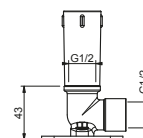

OPTIONAL Partie encastrée pour placoplâtre

Art. W046

91 00 W046