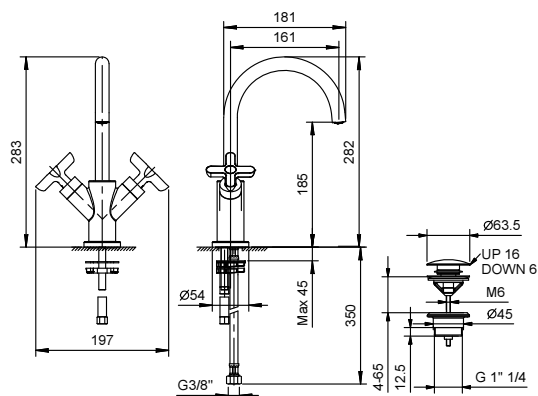

Art. R056F

leadØfree

Mélangeur lavabo monotrou

- entraxe bec 16 cm
- manettes
- limiteur de débit 5 l/min à 3 bar
- tête céramique 90°
- flexibles d'alimentation
- AVEC VIDAGE clapet à pression

Chromé	53 02 R056F
Noir Mat	53 13 R056F
Nickel PVD	53 95 R056F
Matt Gun Metal PVD	53 P5 R056F
Matt British Gold PVD	53 P6 R056F
Matt Copper PVD	53 P9 R056F