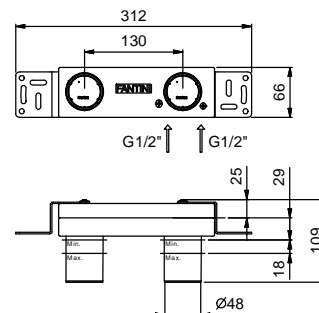

Art. M011A

Partie à encastrer

44 00 M011A