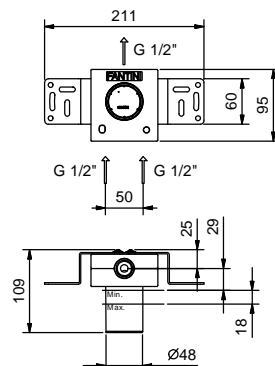

PRIX TOTAL

Chromé
Noir Mat
Nickel PVD
Matt Gun Metal PVD
Matt British Gold PVD
Matt Copper PVD
Pure Brass PVD
Raw Metal PVD