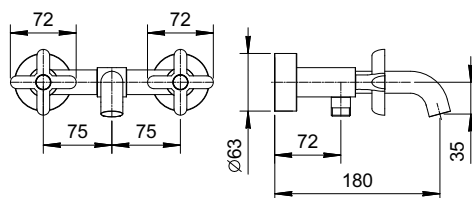

- entraxe bec 15,4 cm
- manettes
- inverseur automatique **2 sorties**
- douchette ICONA
- support douchette
- flexible PVC 150 cm
- tête céramique 90°

Chromé	53 02 R015
Noir Mat	53 13 R015
Nickel PVD	53 95 R015
Matt Gun Metal PVD	53 P5 R015
Matt British Gold PVD	53 P6 R015
Matt Copper PVD	53 P9 R015