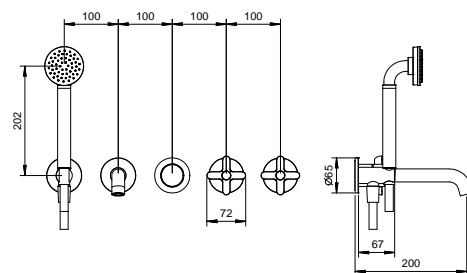

Art. R015

Mélangeur bain-douche externe

- entraxe bec 15,4 cm
- manettes
- inverseur automatique **2 sorties**
- douchette ICONA
- support douchette
- flexible PVC 150 cm
- tête céramique 90°

Chromé	53 02 R015
Noir Mat	53 13 R015
Nickel PVD	53 95 R015
Matt Gun Metal PVD	53 P5 R015
Matt British Gold PVD	53 P6 R015
Matt Copper PVD	53 P9 R015

Mélangeur bain-douche à encastrer

- entraxe bec 20 cm
- manettes
- inverseur **2 sorties** à rotation
- douchette ICONA
- prise d'eau avec support douchette
- flexible PVC 150 cm
- tête céramique 90°
- entrées en 1/2"

Art. R019B

Partie externe

Chromé	53 02 R019B
Noir Mat	53 13 R019B
Nickel PVD	53 95 R019B
Matt Gun Metal PVD	53 P5 R019B
Matt British Gold PVD	53 P6 R019B
Matt Copper PVD	53 P9 R019B
Pure Brass PVD	53 Q7 R019B
Raw Metal PVD	53 Q8 R019B

Art. R019A

Partie à encastrer

44 00 R019A

PRIX TOTAL

- Chromé
- Noir Mat
- Nickel PVD
- Matt Gun Metal PVD
- Matt British Gold PVD
- Matt Copper PVD
- Pure Brass PVD
- Raw Metal PVD