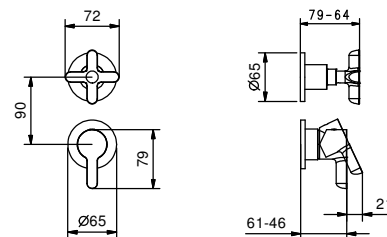

Art. R485B

Partie externe

Chromé	53 02 R485B
Noir Mat	53 13 R485B
Nickel PVD	53 95 R485B
Matt Gun Metal PVD	53 P5 R485B
Matt British Gold PVD	53 P6 R485B
Matt Copper PVD	53 P9 R485B
Pure Brass PVD	53 Q7 R485B
Raw Metal PVD	53 Q8 R485B