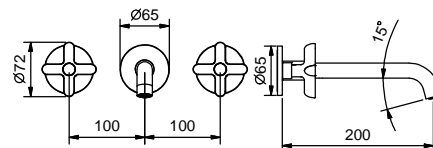

- entraxe bec 20 cm
- manettes
- limiteur de débit 5 l/min à 3 bar
- tête céramique 90°
- entrées en 1/2"
- SANS VIDAGE

Art. R013B

Partie externe

Chromé	53 02 R013B
Noir Mat	53 13 R013B
Nickel PVD	53 95 R013B
Matt Gun Metal PVD	53 P5 R013B
Matt British Gold PVD	53 P6 R013B
Matt Copper PVD	53 P9 R013B
Pure Brass PVD	53 Q7 R013B
Raw Metal PVD	53 Q8 R013B