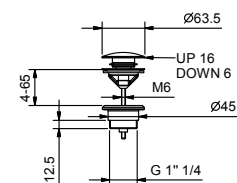

Art. 8434

Vidage

- 1" 1/4
- clapet à pression
- pour lavabos sans trop-plein
- pour lavabos avec trop-plein
- universel

N.B. liste complète des finitions dans la section Articles Divers à la fin du Tarif

Chromé	91 02 8434
Noir Mat	91 13 8434
Nickel PVD	91 95 8434
Matt Gun Metal PVD	91 P5 8434
Matt British Gold PVD	91 P6 8434
Matt Copper PVD	91 P9 8434
Pure Brass PVD	91 Q7 8434
Raw Metal PVD	91 Q8 8434