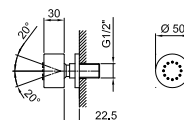

Art. 9248

Pomme de douche latérale

- Matériel de base : laiton
- orientable
- système anticalcaire
- entrée en 1/2"

Chromé	86 02 9248
Noir Mat	86 13 9248
Nickel PVD	86 95 9248
Matt Gun Metal PVD	86 P5 9248
Matt British Gold PVD	86 P6 9248
Matt Copper PVD	86 P9 9248