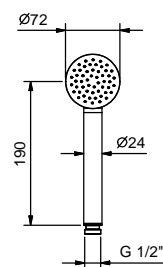

Art. 8938

Douchette

- ICONA
- limiteur de débit 9 l/min
- système anticalcaire
- clapet anti-retour

Chromé	90 02 8938
Noir Mat	90 13 8938
Nickel PVD	90 95 8938
Matt Gun Metal PVD	90 P5 8938
Matt British Gold PVD	90 P6 8938
Matt Copper PVD	90 P9 8938
Pure Brass PVD	90 Q7 8938
Raw Metal PVD	90 Q8 8938