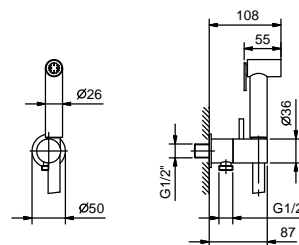

N.B. liste complète des finitions dans la section Articles Divers à la fin du Tarif

Chromé	91 02 8486
Noir Mat	91 13 8486
Nickel PVD	91 95 8486
Matt Gun Metal PVD	91 P5 8486
Matt British Gold PVD	91 P6 8486
Matt Copper PVD	91 P9 8486