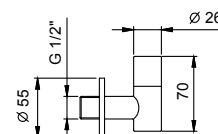

Art. 8434

Vidage

- 1" 1/4
- clapet à pression
- pour lavabos sans trop-plein
- pour lavabos avec trop-plein
- universel

N.B. liste complète des finitions dans la section Articles Divers à la fin du Tarif

Chromé	91 02 8434
Noir Mat	91 13 8434
Nickel PVD	91 95 8434
Matt Gun Metal PVD	91 P5 8434
Matt British Gold PVD	91 P6 8434
Matt Copper PVD	91 P9 8434
Pure Brass PVD	91 Q7 8434
Raw Metal PVD	91 Q8 8434

Art. 8435

Vidage

- 1" 1/4
- pour lavabos sans trop-plein
- pour lavabos avec trop-plein
- sortie libre
- universel

N.B. liste complète des finitions dans la section Articles Divers à la fin du Tarif

Chromé	91 02 8435
Noir Mat	91 13 8435
Nickel PVD	91 95 8435
Matt Gun Metal PVD	91 P5 8435
Matt British Gold PVD	91 P6 8435
Matt Copper PVD	91 P9 8435
Pure Brass PVD	91 Q7 8435
Raw Metal PVD	91 Q8 8435

Art. 9234

Siphon bouteille

- 1" 1/4
- pour lavabo

N.B. liste complète des finitions dans la section Articles Divers à la fin du Tarif

Chromé	91 02 9234
Noir Mat	91 13 9234
Nickel PVD	91 95 9234
Matt Gun Metal PVD	91 P5 9234
Matt British Gold PVD	91 P6 9234
Matt Copper PVD	91 P9 9234
Pure Brass PVD	91 Q7 9234
Raw Metal PVD	91 Q8 9234

Art. 8364

Paire de filtres

- avec robinet d'arrêt
- filtre (possibilité d'inspection)
- entrée en 1/2"

N.B. liste complète des finitions dans la section Articles Divers à la fin du Tarif

Chromé	91 02 8364
Noir Mat	91 13 8364
Nickel PVD	91 95 8364
Matt Gun Metal PVD	91 P5 8364
Matt British Gold PVD	91 P6 8364
Matt Copper PVD	91 P9 8364
Pure Brass PVD	91 Q7 8364
Raw Metal PVD	91 Q8 8364