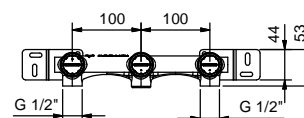

Partie à encastrer

44 00 R010A