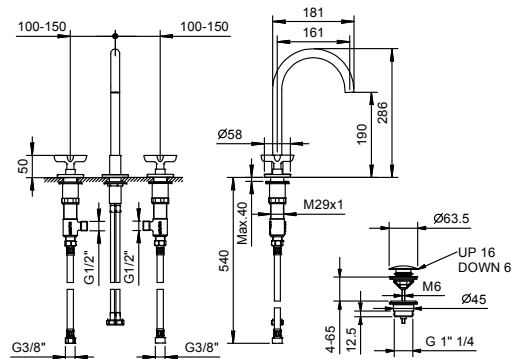

Mélangeur lavabo 3 trous

- entraxe bec 16 cm
- manettes
- limiteur de débit 5 l/min à 3 bar
- tête céramique 90°
- flexibles d'alimentation
- AVEC VIDAGE clapet à pression

Chromé	53 02 R007
Noir Mat	53 13 R007
Nickel PVD	53 95 R007
Matt Gun Metal PVD	53 P5 R007
Matt British Gold PVD	53 P6 R007
Matt Copper PVD	53 P9 R007
Pure Brass PVD	53 Q7 R007
Raw Metal PVD	53 Q8 R007