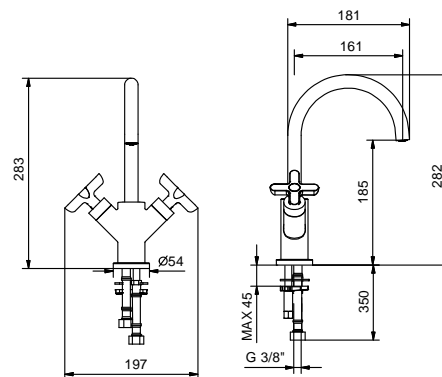

Mélangeur lavabo monotrou

- entraxe bec 16 cm
- manettes
- limiteur de débit 5 l/min à 3 bar
- tête céramique 90°
- flexibles d'alimentation
- SANS VIDAGE

Chromé	53 02 R056WF
Noir Mat	53 13 R056WF
Nickel PVD	53 95 R056WF
Matt Gun Metal PVD	53 P5 R056WF
Matt British Gold PVD	53 P6 R056WF
Matt Copper PVD	53 P9 R056WF