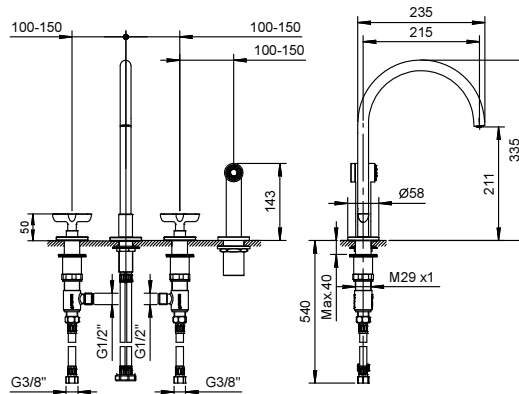

Mélangeur évier

- entraxe bec 21,5 cm
- manettes
- bec orientable
- douchette extractible séparée mono-jet avec bouton d'activation
- 4 trous
- limiteur de débit 8 l/min à 3 bar
- tête céramique 90°
- flexibles d'alimentation
- SANS VIDAGE

Chromé	53 02 R051
Noir Mat	53 13 R051
Nickel PVD	53 95 R051
Matt Gun Metal PVD	53 P5 R051
Matt British Gold PVD	53 P6 R051
Matt Copper PVD	53 P9 R051
Pure Brass PVD	53 Q7 R051
Raw Metal PVD	53 Q8 R051