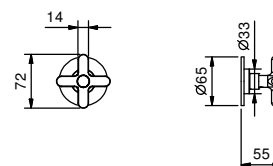

Robinet d'arrêt 3/4"

- manette
- tête céramique 90°
- entrées en 3/4"
- isolation acoustique

Art. R791B

Partie externe

Chromé	53 02 R791B
Noir Mat	53 13 R791B
Nickel PVD	53 95 R791B
Matt Gun Metal PVD	53 P5 R791B
Matt British Gold PVD	53 P6 R791B
Matt Copper PVD	53 P9 R791B
Pure Brass PVD	53 Q7 R791B
Raw Metal PVD	53 Q8 R791B