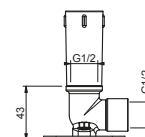

OPTIONAL Partie encastrée pour placoplâtre

Art. W046

91 00 W046