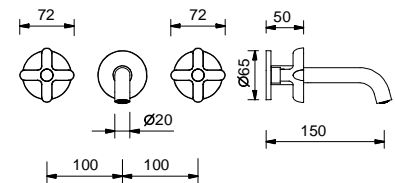

lead \emptyset free

Mélangeur lavabo mural

- entraxe bec 15 cm
- manettes
- limiteur de débit 5 l/min à 3 bar
- tête céramique 90°
- entrées en 1/2"
- SANS VIDAGE

R010B

Partie externe

Chromé	53 02 R010B
Noir Mat	53 13 R010B
Polished Nickel PVD	53 95 R010B
Matt Gun Metal PVD	53 P5 R010B
Matt British Gold PVD	53 P6 R010B
Matt Copper PVD	53 P9 R010B
Deep Black PVD	53 S1 R010B
Pure Brass PVD	53 Q7 R010B
Raw Metal PVD	53 Q8 R010B