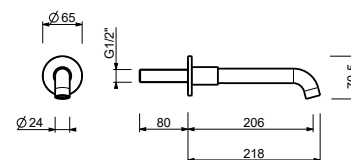

R051
lead \emptyset free

Mélangeur évier

- entraxe bec 21,5 cm
- manettes
- bec orientable
- douchette extractible séparée mono-jet avec bouton d'activation
- 4 trous
- limiteur de débit 8 l/min à 3 bar
- tête céramique 90°
- flexibles d'alimentation
- SANS VIDAGE