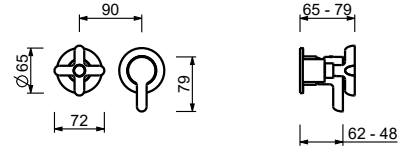

Mitigeur douche à encastrer

- manettes
- inverseur **3 sorties** à rotation
- entrées en 1/2"
- isolation acoustique
- seulement installation horizontale

R487B

Partie externe

Chromé	53 02 R487B
Noir Mat	53 13 R487B
Polished Nickel PVD	53 95 R487B
Matt Gun Metal PVD	53 P5 R487B
Matt British Gold PVD	53 P6 R487B
Matt Copper PVD	53 P9 R487B
Deep Black PVD	53 S1 R487B
Pure Brass PVD	53 Q7 R487B
Raw Metal PVD	53 Q8 R487B