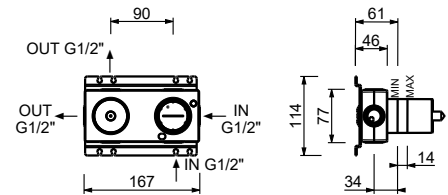

M685A

Piece Partie à encastrer

44 00 M685A