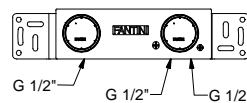

Pièce Partie à encastrer

44 00 M011A