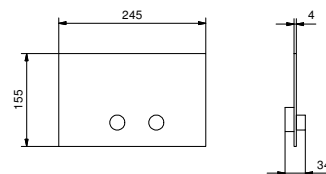

Plaque de déclenchement pour réservoir

- Matériel de base : acier
- boutons en relief
- avec boutons ronds
- compatible avec GEBERIT SIGMA8, SIGMA12
- sans fixations visibles

N.B. liste complète des finitions dans la section Articles Divers à la fin du Tarif