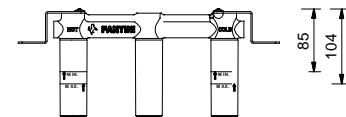

R010A

Pièce Partie à encastrer

44 00 R010A

R056WF
lead \varnothing free**Mélangeur lavabo monotrou**

- entraxe bec 16 cm
- manettes
- limiteur de débit 5 l/min à 3 bar
- tête céramique 90°
- flexibles d'alimentation
- SANS VIDAGE