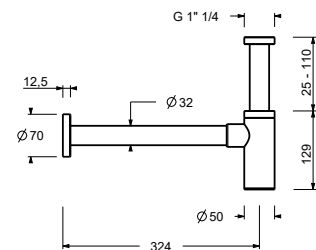

9234

Siphon bouteille

- 1" 1/4
- pour lavabo

N.B. liste complète des finitions dans la section Articles Divers à la fin du Tarif

Chromé	91 02 9234
Noir Mat	91 13 9234
Polished Nickel PVD	91 95 9234
Matt Gun Metal PVD	91 P5 9234
Matt British Gold PVD	91 P6 9234
Matt Copper PVD	91 P9 9234
Deep Black PVD	91 S1 9234
Pure Brass PVD	91 Q7 9234
Raw Metal PVD	91 Q8 9234