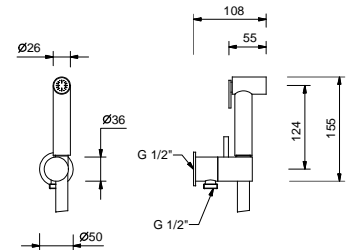

W216

Plaque de déclenchement pour réservoir

- Matériel de base : acier
- boutons en relief
- avec boutons ronds
- compatible avec TECEBOX OCTA II
- profondeur minimale : voir les instructions d'installation
- sans fixations visibles

N.B. liste complète des finitions dans la section Articles Divers à la fin du Tarif

Acier Brillant	91 38 W216
Noir Mat	91 13 W216
Polished Nickel PVD	91 95 W216
Matt Gun Metal PVD	91 P5 W216
Matt British Gold PVD	91 P6 W216
Matt Copper PVD	91 P9 W216
Deep Black PVD	91 S1 W216
Pure Brass PVD	91 Q7 W216
Raw Metal PVD	91 Q8 W216

8486

Douchette idrospray double fonction

- nettoyage WC
- hygiène personnelle en combinaison avec un mitigeur douche
- prise d'eau avec support douchette
- robinets d'arrêt
- Matériel de base : laiton
- rosace rond
- flexible PVC 120 cm
- entrée en 1/2"

N.B. liste complète des finitions dans la section Articles Divers à la fin du Tarif

Chromé	91 02 8486
Noir Mat	91 13 8486
Polished Nickel PVD	91 95 8486
Matt Gun Metal PVD	91 P5 8486
Matt British Gold PVD	91 P6 8486
Matt Copper PVD	91 P9 8486
Deep Black PVD	91 S1 8486
Pure Brass PVD	91 Q7 8486
Raw Metal PVD	91 Q8 8486

W001

Vidage pour baignoire

- avec manette
- AVEC VIDAGE

N.B. liste complète des finitions dans la section Articles Divers à la fin du Tarif

Chromé	91 02 W001
Noir Mat	91 13 W001
Polished Nickel PVD	91 95 W001
Matt Gun Metal PVD	91 P5 W001
Matt British Gold PVD	91 P6 W001
Matt Copper PVD	91 P9 W001
Deep Black PVD	91 S1 W001