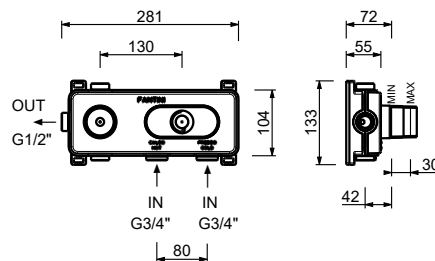

D331A

Piece Partie à encastrer

19 00 D331A