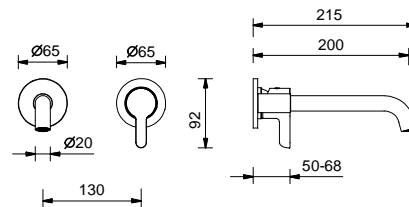

lead $\varnothing$ free

Mitigeur lavabo mural

- entraxe bec 21 cm
- manette
- limiteur de débit 5 l/min à 3 bar
- entrées en 1/2"
- SANS VIDAGE

R413B

Partie externe

Chromé	53 02 R413B
Noir Mat	53 13 R413B
Polished Nickel PVD	53 95 R413B
Matt Gun Metal PVD	53 P5 R413B
Matt British Gold PVD	53 P6 R413B
Matt Copper PVD	53 P9 R413B
Deep Black PVD	53 S1 R413B
Pure Brass PVD	53 Q7 R413B
Raw Metal PVD	53 Q8 R413B