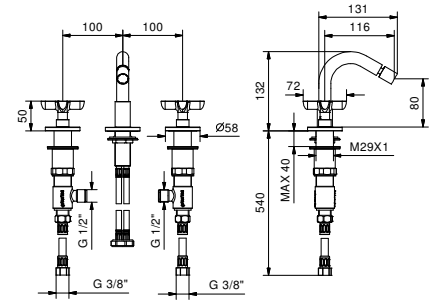

R008W

Mélangeur bidet 3 trous

- entraxe bec 11,6 cm
- limiteur de débit 5 l/min à 3 bar
- manettes
- tête céramique 90°
- aérateur orientable
- flexibles d'alimentation
- SANS VIDAGE

Chromé	53 02 R008W
Noir Mat	53 13 R008W
Polished Nickel PVD	53 95 R008W
Matt Gun Metal PVD	53 P5 R008W
Matt British Gold PVD	53 P6 R008W
Matt Copper PVD	53 P9 R008W
Deep Black PVD	53 S1 R008W
Pure Brass PVD	53 Q7 R008W
Raw Metal PVD	53 Q8 R008W