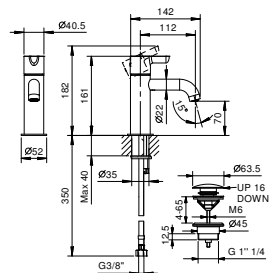

Mitigeur lavabo monotrou

- entraxe bec 11 cm
- manette
- limiteur de débit 5 l/min à 3 bar
- flexibles d'alimentation
- AVEC VIDAGE clapet à pression

Chromé	53 02 R404F
Noir Mat	53 13 R404F
Polished Nickel PVD	53 95 R404F
Matt Gun Metal PVD	53 P5 R404F
Matt British Gold PVD	53 P6 R404F
Matt Copper PVD	53 P9 R404F
Deep Black PVD	53 S1 R404F
Pure Brass PVD	53 Q7 R404F
Raw Metal PVD	53 Q8 R404F