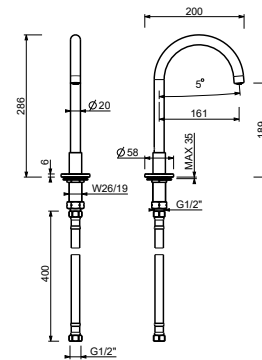

LAVABO : becs

Z347**Bec lavabo**

- h. 28,6 cm
- entraxe bec 16 cm
- limiteur de débit 5 l/min à 3 bar
- entrée en 1/2"

Chromé	53 02 Z347
Noir Mat	53 13 Z347
Polished Nickel PVD	53 95 Z347
Matt Gun Metal PVD	53 P5 Z347
Matt British Gold PVD	53 P6 Z347
Matt Copper PVD	53 P9 Z347
Deep Black PVD	53 S1 Z347
Pure Brass PVD	53 Q7 Z347
Raw Metal PVD	53 Q8 Z347