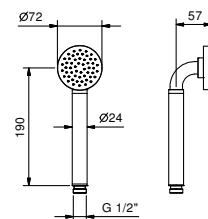

Douchette

- ICONA
- limiteur de débit 9 l/min
- système anticalcaire
- clapet anti-retour

Chromé	90 02 8938
Noir Mat	90 13 8938
Polished Nickel PVD	90 95 8938
Matt Gun Metal PVD	90 P5 8938
Matt British Gold PVD	90 P6 8938
Matt Copper PVD	90 P9 8938
Deep Black PVD	90 S1 8938
Pure Brass PVD	90 Q7 8938
Raw Metal PVD	90 Q8 8938