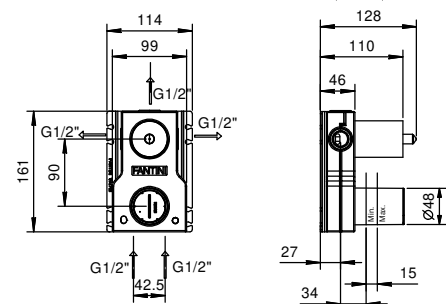

M587A

Piece Partie à encastrer

44 00 M587A