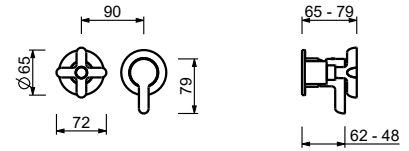

Mitigeur douche à encastrer

- manettes
- inverseur **2 sorties** à rotation
- entrées en 1/2"
- isolation acoustique
- seulement installation horizontale

R485B

Partie externe

Chromé	53 02 R485B
Noir Mat	53 13 R485B
Polished Nickel PVD	53 95 R485B
Matt Gun Metal PVD	53 P5 R485B
Matt British Gold PVD	53 P6 R485B
Matt Copper PVD	53 P9 R485B
Deep Black PVD	53 S1 R485B
Pure Brass PVD	53 Q7 R485B
Raw Metal PVD	53 Q8 R485B