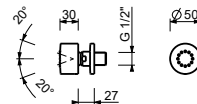

9248

Pomme de douche latérale

- Matériel de base : laiton
- orientable
- système anticalcaire
- entrée en 1/2"

Chromé	86 02 9248
Noir Mat	86 13 9248
Polished Nickel PVD	86 95 9248
Matt Gun Metal PVD	86 P5 9248
Matt British Gold PVD	86 P6 9248
Matt Copper PVD	86 P9 9248
Deep Black PVD	86 S1 9248