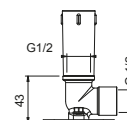

OPTIONNEL: Partie encastrée pour placoplâtre

W046 91 00 W046