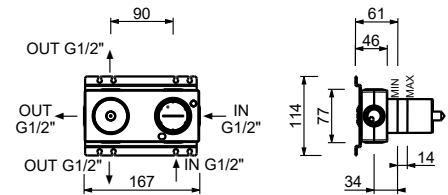

M687A

Pièce Partie à encastrer

44 00 M687A