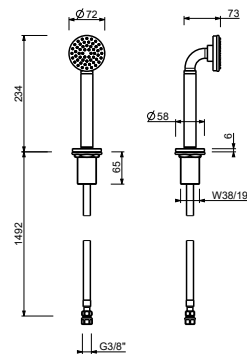

R080A

Piece Partie à encastrer

44 00 R080A

Z350

Set douchette pour mit. Bain-douche sur gorge

- douchette ICONA
- flexible 150 cm

Chromé	53 02 Z350
Noir Mat	53 13 Z350
Polished Nickel PVD	53 95 Z350
Matt Gun Metal PVD	53 P5 Z350
Matt British Gold PVD	53 P6 Z350
Matt Copper PVD	53 P9 Z350
Deep Black PVD	53 S1 Z350
Pure Brass PVD	53 Q7 Z350
Raw Metal PVD	53 Q8 Z350