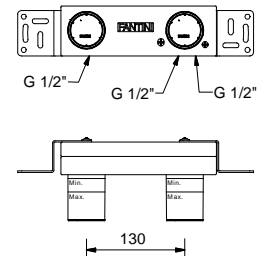

M011A

Pièce Partie à encastrer

44 00 M011A