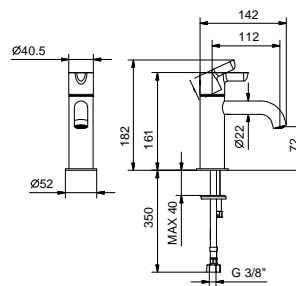

M011A

Pièce Partie à encastrer

44 00 M011A

R404WF
lead \varnothing free

Mitigeur lavabo monotrou

- entraxe bec 11 cm
- manette
- limiteur de débit 5 l/min à 3 bar
- flexibles d'alimentation
- SANS VIDAGE

Chromé	53 02 R404WF
Noir Mat	53 13 R404WF
Polished Nickel PVD	53 95 R404WF
Matt Gun Metal PVD	53 P5 R404WF
Matt British Gold PVD	53 P6 R404WF
Matt Copper PVD	53 P9 R404WF
Deep Black PVD	53 S1 R404WF
Pure Brass PVD	53 Q7 R404WF
Raw Metal PVD	53 Q8 R404WF