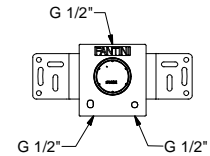

Mitigeur douche à encastrer

- manette
- **1 sortie** en 1/2"
- entrées en 1/2"
- isolation acoustique

R063B

Partie externe

Chromé	53 02 R063B
Noir Mat	53 13 R063B
Polished Nickel PVD	53 95 R063B
Matt Gun Metal PVD	53 P5 R063B
Matt British Gold PVD	53 P6 R063B
Matt Copper PVD	53 P9 R063B
Deep Black PVD	53 S1 R063B
Pure Brass PVD	53 Q7 R063B
Raw Metal PVD	53 Q8 R063B