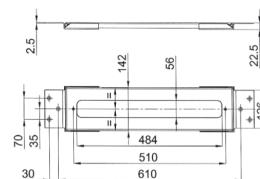

W002

Vidage pour baignoire

- avec manette
- alimentation d'eau par trop-plein
- AVEC VIDAGE

N.B. liste complète des finitions dans la section Articles Divers à la fin du Tarif

Chromé	91 02 W002
Noir Mat	91 13 W002
Polished Nickel PVD	91 95 W002
Matt Gun Metal PVD	91 P5 W002
Matt British Gold PVD	91 P6 W002
Matt Copper PVD	91 P9 W002
Deep Black PVD	91 S1 W002

9325

Plaque pour bain-douche sur gorge

- cabochons couvre vis
- plaque de fixation
- sans plaque de finition

N.B. compléter avec un revêtement qui permet l'inspection

Chromé	91 02 9325

9670

Plaque pour bain-douche sur gorge

- cabochons couvre vis
- plaque de fixation
- sans plaque de finition

N.B. compléter avec un revêtement qui permet l'inspection

Chromé	91 02 9670