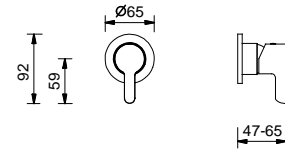

Mitigeur douche à encastrer

- manette
- **1 sortie** en 1/2"
- entrées en 1/2"
- isolation acoustique

R063B

Partie externe

Chromé	53 02 R063B
Noir Mat	53 13 R063B
Polished Nickel PVD	53 95 R063B
Matt Gun Metal PVD	53 P5 R063B
Matt British Gold PVD	53 P6 R063B
Matt Copper PVD	53 P9 R063B
Deep Black PVD	53 S1 R063B
Pure Brass PVD	53 Q7 R063B
Raw Metal PVD	53 Q8 R063B