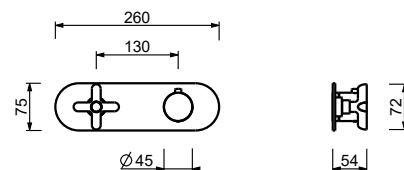

Mitigeur thermostatique douche à encastrer 3/4"

- manettes
- inverseur **3 sorties** à rotation avec arrêt
- seulement installation horizontale
- entrées en 3/4"

R773B

Partie externe

Chromé	53 02 R773B
Noir Mat	53 13 R773B
Polished Nickel PVD	53 95 R773B
Matt Gun Metal PVD	53 P5 R773B
Matt British Gold PVD	53 P6 R773B
Matt Copper PVD	53 P9 R773B
Deep Black PVD	53 S1 R773B
Pure Brass PVD	53 Q7 R773B
Raw Metal PVD	53 Q8 R773B