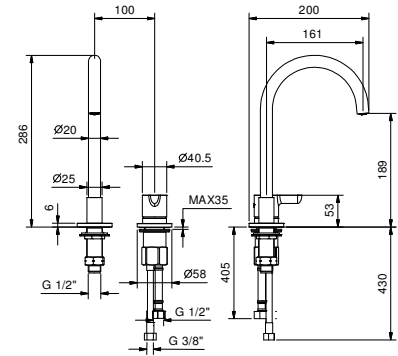

R504W
lead∅free

Mitigeur lavabo 2 trous

- entraxe bec 16 cm
- manette
- limiteur de débit 5 l/min à 3 bar
- flexibles d'alimentation
- SANS VIDAGE

Chromé	53 02 R504W
Noir Mat	53 13 R504W
Polished Nickel PVD	53 95 R504W
Matt Gun Metal PVD	53 P5 R504W
Matt British Gold PVD	53 P6 R504W
Matt Copper PVD	53 P9 R504W
Deep Black PVD	53 S1 R504W
Pure Brass PVD	53 Q7 R504W
Raw Metal PVD	53 Q8 R504W