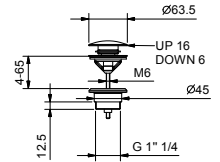

8434

Vidage

- 1" 1/4
- clapet à pression
- pour lavabos sans trop-plein
- pour lavabos avec trop-plein
- universel

N.B. liste complète des finitions dans la section Articles Divers à la fin du Tarif

Chromé	91 02 8434
Noir Mat	91 13 8434
Polished Nickel PVD	91 95 8434
Matt Gun Metal PVD	91 P5 8434
Matt British Gold PVD	91 P6 8434
Matt Copper PVD	91 P9 8434
Deep Black PVD	91 S1 8434
Pure Brass PVD	91 Q7 8434
Raw Metal PVD	91 Q8 8434