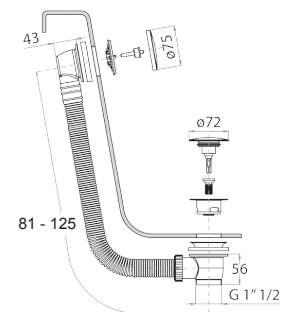

W001

Vidage pour baignoire

- avec manette
- AVEC VIDAGE

N.B. liste complète des finitions dans la section Articles Divers à la fin du Tarif