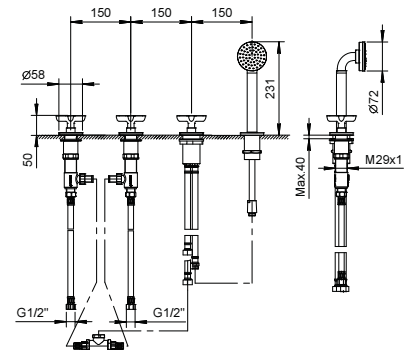

R067

Mélangeur bain-douche sur gorge

- manettes
- sans bec
- 4 trous
- inverseur **2 sorties** à rotation
- douchette ICONA
- flexible 150 cm
- tête céramique 90°
- entrées en 1/2"
- flexibles d'alimentation

Chromé	53 02 R067
Noir Mat	53 13 R067
Polished Nickel PVD	53 95 R067
Matt Gun Metal PVD	53 P5 R067
Matt British Gold PVD	53 P6 R067
Matt Copper PVD	53 P9 R067
Deep Black PVD	53 S1 R067
Pure Brass PVD	53 Q7 R067
Raw Metal PVD	53 Q8 R067