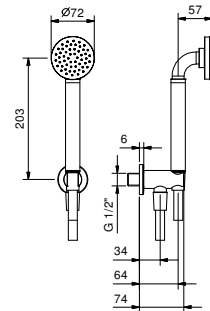

Combiné de douche

- douchette ICONA
- prise d'eau avec support douchette
- rosace rond
- flexible PVC 150 cm
- entrée en 1/2"

Chromé	53 02 R043
Noir Mat	53 13 R043
Polished Nickel PVD	53 95 R043
Matt Gun Metal PVD	53 P5 R043
Matt British Gold PVD	53 P6 R043
Matt Copper PVD	53 P9 R043
Deep Black PVD	53 S1 R043
Pure Brass PVD	53 Q7 R043
Raw Metal PVD	53 Q8 R043