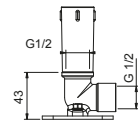

9237

Bras de douche

- longueur 45 cm
- rosace rond
- pour installation plafond
- entrée en 1/2"

Chromé	86 02 9237
Noir Mat	86 13 9237
Polished Nickel PVD	86 95 9237
Matt Gun Metal PVD	86 P5 9237
Matt British Gold PVD	86 P6 9237
Matt Copper PVD	86 P9 9237
Deep Black PVD	86 S1 9237
Pure Brass PVD	86 Q7 9237
Raw Metal PVD	86 Q8 9237

OPTIONNEL: Partie encastrée pour placoplâtre

W046

91 00 W046