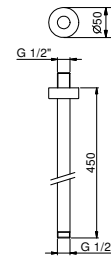

9237

Bras de douche

- longueur 45 cm
- rosace rond
- pour installation plafond
- entrée en 1/2"

Chromé	86 02 9237
Noir Mat	86 13 9237
Polished Nickel PVD	86 95 9237
Matt Gun Metal PVD	86 P5 9237
Matt British Gold PVD	86 P6 9237
Matt Copper PVD	86 P9 9237
Deep Black PVD	86 S1 9237
Pure Brass PVD	86 Q7 9237
Raw Metal PVD	86 Q8 9237

OPTIONNEL: Partie encastrée pour placoplâtre

W046

91 00 W046