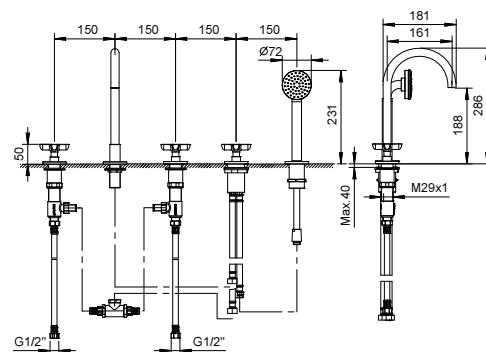

R017A

Pièce Partie à encastrer

44 00 R017A

R065

Mélangeur bain-douche sur gorge

- entraxe bec 16 cm
- manettes
- 5 trous
- inverseur **2 sorties** à rotation
- douchette ICONA
- flexible 150 cm
- tête céramique 90°
- entrées en 1/2"
- flexibles d'alimentation