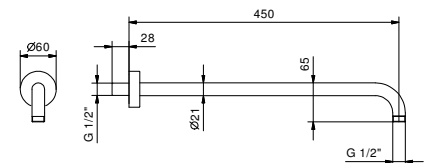

OPTIONNEL: Partie encastrée pour placoplâtre

W046

91 00 W046

9236

Bras de douche

- longueur 25 cm
- rosace rond
- pour installation plafond
- entrée en 1/2"

Chromé	86 02 9236
Noir Mat	86 13 9236
Polished Nickel PVD	86 95 9236
Matt Gun Metal PVD	86 P5 9236
Matt British Gold PVD	86 P6 9236
Matt Copper PVD	86 P9 9236
Deep Black PVD	86 S1 9236
Pure Brass PVD	86 Q7 9236
Raw Metal PVD	86 Q8 9236