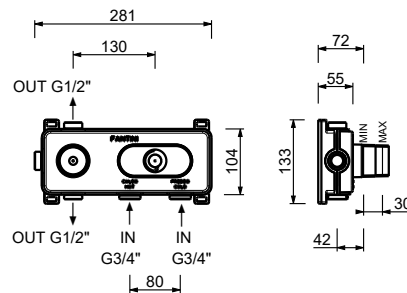

D372A

Piece Partie à encastrer

19 00 D372A