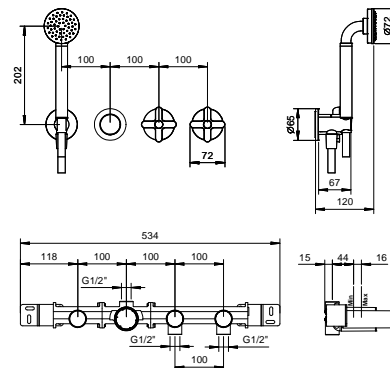

Mélangeur bain-douche/douche à encastrer

- manettes
- sans bec
- inverseur **2 sorties** à rotation
- douchette ICONA
- prise d'eau avec support douchette
- flexible PVC 150 cm
- tête céramique 90°
- entrées en 1/2"

R017B

Partie externe

Chromé	53 02 R017B
Noir Mat	53 13 R017B
Polished Nickel PVD	53 95 R017B
Matt Gun Metal PVD	53 P5 R017B
Matt British Gold PVD	53 P6 R017B
Matt Copper PVD	53 P9 R017B
Deep Black PVD	53 S1 R017B
Pure Brass PVD	53 Q7 R017B
Raw Metal PVD	53 Q8 R017B