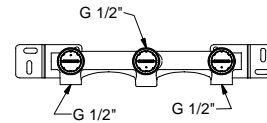

R010A

Pièce Partie à encastrer

44 00 R010A

R056WF
lead \varnothing free**Mélangeur lavabo monotrou**

- entraxe bec 16 cm
- manettes
- limiteur de débit 5 l/min à 3 bar
- tête céramique 90°
- flexibles d'alimentation
- SANS VIDAGE