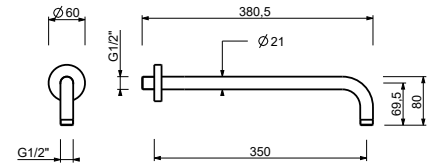

8137

Bras de douche

- longueur 35 cm
- rosace rond
- pour installation murale
- entrée en 1/2"

Chromé	86 02 8137
Noir Mat	86 13 8137
Polished Nickel PVD	86 95 8137
Matt Gun Metal PVD	86 P5 8137
Matt British Gold PVD	86 P6 8137
Matt Copper PVD	86 P9 8137
Deep Black PVD	86 S1 8137
Pure Brass PVD	86 Q7 8137
Raw Metal PVD	86 Q8 8137

OPTIONNEL: Partie encastrée pour placoplâtre

W046

91 00 W046

8028

Bras de douche

- longueur 45 cm
- rosace rond
- pour installation murale
- entrée en 1/2"

Chromé	86 02 8028
Noir Mat	86 13 8028
Polished Nickel PVD	86 95 8028
Matt Gun Metal PVD	86 P5 8028
Matt British Gold PVD	86 P6 8028
Matt Copper PVD	86 P9 8028
Deep Black PVD	86 S1 8028
Pure Brass PVD	86 Q7 8028
Raw Metal PVD	86 Q8 8028