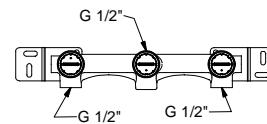

R010A

Pièce Partie à encastrer

44 00 R010A