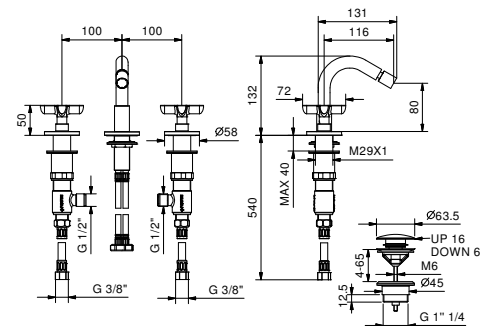

R008

Mélangeur bidet 3 trous

- entraxe bec 11,6 cm
- limiteur de débit 5 l/min à 3 bar
- manettes
- tête céramique 90°
- aérateur orientable
- flexibles d'alimentation
- AVEC VIDAGE clapet à pression

Chromé	53 02 R008
Noir Mat	53 13 R008
Polished Nickel PVD	53 95 R008
Matt Gun Metal PVD	53 P5 R008
Matt British Gold PVD	53 P6 R008
Matt Copper PVD	53 P9 R008
Deep Black PVD	53 S1 R008
Pure Brass PVD	53 Q7 R008
Raw Metal PVD	53 Q8 R008

Mitigeur bidet monotrou

- entraxe bec 11,6 cm
- commandes déportées murales
- limiteur de débit 5 l/min à 3 bar
- tête céramique 90°
- aérateur orientable
- flexibles d'alimentation
- AVEC VIDAGE clapet à pression

R911B

Partie externe

Chromé	53 02 R911B
Noir Mat	53 13 R911B
Polished Nickel PVD	53 95 R911B
Matt Gun Metal PVD	53 P5 R911B
Matt British Gold PVD	53 P6 R911B
Matt Copper PVD	53 P9 R911B
Deep Black PVD	53 S1 R911B
Pure Brass PVD	53 Q7 R911B
Raw Metal PVD	53 Q8 R911B