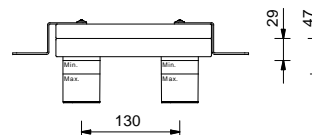

Pièce Partie à encastrer

44 00 M011A