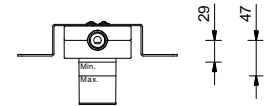

Mitigeur douche à encastrer

- manette
- **1 sortie** en 1/2"
- entrées en 1/2"
- isolation acoustique

R063B

Partie externe

Chromé	53 02 R063B
Noir Mat	53 13 R063B
Polished Nickel PVD	53 95 R063B
Matt Gun Metal PVD	53 P5 R063B
Matt British Gold PVD	53 P6 R063B
Matt Copper PVD	53 P9 R063B
Deep Black PVD	53 S1 R063B
Pure Brass PVD	53 Q7 R063B
Raw Metal PVD	53 Q8 R063B