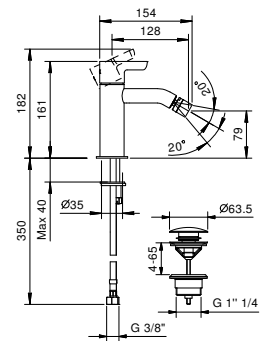

R408F

Mitigeur bidet monotrou

- entraxe bec 12,5 cm
- manette
- limiteur de débit 5 l/min à 3 bar
- aérateur orientable
- flexibles d'alimentation
- AVEC VIDAGE clapet à pression

Chromé	53 02 R408F
Noir Mat	53 13 R408F
Polished Nickel PVD	53 95 R408F
Matt Gun Metal PVD	53 P5 R408F
Matt British Gold PVD	53 P6 R408F
Matt Copper PVD	53 P9 R408F
Deep Black PVD	53 S1 R408F
Pure Brass PVD	53 Q7 R408F
Raw Metal PVD	53 Q8 R408F