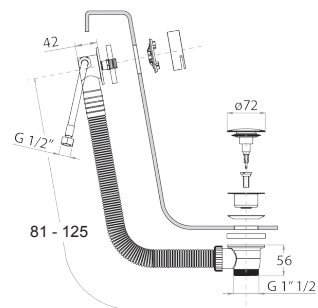

W002

Vidage pour baignoire

- avec manette
- alimentation d'eau par trop-plein
- AVEC VIDAGE

N.B. liste complète des finitions dans la section Articles Divers à la fin du Tarif

Chromé	91 02 W002
Noir Mat	91 13 W002
Polished Nickel PVD	91 95 W002
Matt Gun Metal PVD	91 P5 W002
Matt British Gold PVD	91 P6 W002
Matt Copper PVD	91 P9 W002
Deep Black PVD	91 S1 W002

9325

Plaque pour bain-douche sur gorge

- cabochons couvre vis
- plaque de fixation
- sans plaque de finition

N.B. compléter avec un revêtement qui permet l'inspection

Chromé	91 02 9325

9670

Plaque pour bain-douche sur gorge

- cabochons couvre vis
- plaque de fixation
- sans plaque de finition

N.B. compléter avec un revêtement qui permet l'inspection

Chromé	91 02 9670