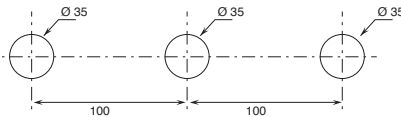

Le mitigeur thermostatique douche à encastrer 3/4" est disponible:

- **art. R731B+D331A** - 1 sortie
- **art. R772B+D372A** - 2 sorties
- **art. R773B+D373A** - 3 sorties