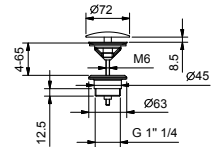

Vidage

- 1" 1/4
- pour lavabos sans trop-plein
- pour lavabos avec trop-plein
- sortie libre
- universel

N.B. liste complète des finitions dans la section Articles Divers à la fin du Tarif

Chromé	91 02 8435
Noir Mat	91 13 8435
Polished Nickel PVD	91 95 8435
Matt Gun Metal PVD	91 P5 8435
Matt British Gold PVD	91 P6 8435
Matt Copper PVD	91 P9 8435
Deep Black PVD	91 S1 8435
Pure Brass PVD	91 Q7 8435
Raw Metal PVD	91 Q8 8435