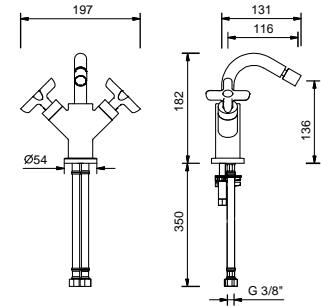

R011A

Piece Partie à encastrer

44 00 R011A

R062WF

Mitigeur bidet monotrou

- entraxe bec 11,6 cm
- manettes
- limiteur de débit 5 l/min à 3 bar
- tête céramique 90°
- aérateur orientable
- flexibles d'alimentation
- SANS VIDAGE