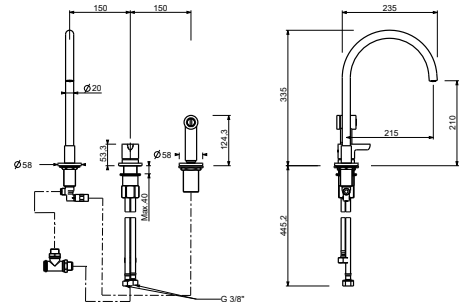

CUISINE : cartouche traditionnelle

R551

Mélangeur évier 3 trous

- entraxe bec 21,5 cm
- manette
- bec orientable
- douchette extractible séparée mono-jet avec bouton d'activation
- 3 trous
- limiteur de débit 8 l/min à 3 bar
- flexibles d'alimentation
- SANS VIDAGE

Chromé	53 02 R551
Noir Mat	53 13 R551
Polished Nickel PVD	53 95 R551
Matt Gun Metal PVD	53 P5 R551
Matt British Gold PVD	53 P6 R551
Matt Copper PVD	53 P9 R551
Deep Black PVD	53 S1 R551
Pure Brass PVD	53 Q7 R551
Raw Metal PVD	53 Q8 R551