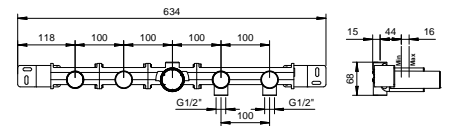

R019A

Piece Partie à encastrer

44 00 R019A