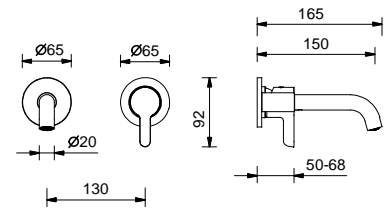

R411B

Partie externe

Chromé	53 02 R411B
Noir Mat	53 13 R411B
Polished Nickel PVD	53 95 R411B
Matt Gun Metal PVD	53 P5 R411B
Matt British Gold PVD	53 P6 R411B
Matt Copper PVD	53 P9 R411B
Deep Black PVD	53 S1 R411B
Pure Brass PVD	53 Q7 R411B
Raw Metal PVD	53 Q8 R411B