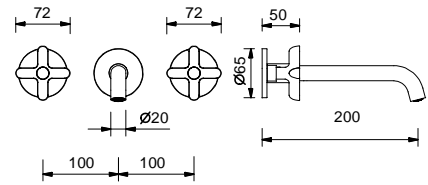

lead $\varnothing$ free

Mélangeur lavabo mural

- entraxe bec 20 cm
- manettes
- limiteur de débit 5 l/min à 3 bar
- tête céramique 90°
- entrées en 1/2"
- SANS VIDAGE

R013B

Partie externe

Chromé	53 02 R013B
Noir Mat	53 13 R013B
Polished Nickel PVD	53 95 R013B
Matt Gun Metal PVD	53 P5 R013B
Matt British Gold PVD	53 P6 R013B
Matt Copper PVD	53 P9 R013B
Deep Black PVD	53 S1 R013B
Pure Brass PVD	53 Q7 R013B
Raw Metal PVD	53 Q8 R013B