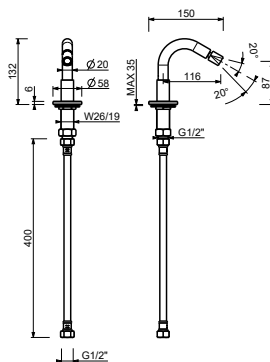

Z343

Bec de bidet

- entraxe bec 11,6 cm
- limiteur de débit 5 l/min à 3 bar
- entrée en 1/2"

Chromé	53 02 Z343
Noir Mat	53 13 Z343
Polished Nickel PVD	53 95 Z343
Matt Gun Metal PVD	53 P5 Z343
Matt British Gold PVD	53 P6 Z343
Matt Copper PVD	53 P9 Z343
Deep Black PVD	53 S1 Z343
Pure Brass PVD	53 Q7 Z343
Raw Metal PVD	53 Q8 Z343