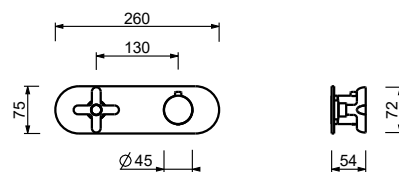

R772B

Partie externe

Chromé	53 02 R772B
Noir Mat	53 13 R772B
Polished Nickel PVD	53 95 R772B
Matt Gun Metal PVD	53 P5 R772B
Matt British Gold PVD	53 P6 R772B
Matt Copper PVD	53 P9 R772B
Deep Black PVD	53 S1 R772B
Pure Brass PVD	53 Q7 R772B
Raw Metal PVD	53 Q8 R772B