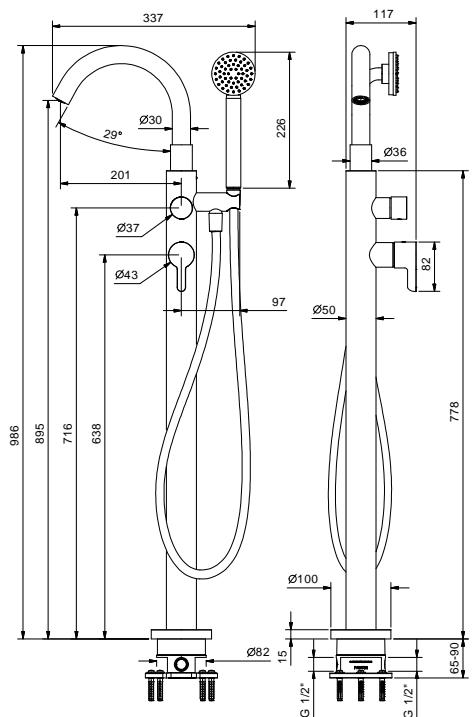

R080B

Partie externe

Chromé	53 02 R080B
Noir Mat	53 13 R080B
Polished Nickel PVD	53 95 R080B
Matt Gun Metal PVD	53 P5 R080B
Matt British Gold PVD	53 P6 R080B
Matt Copper PVD	53 P9 R080B
Deep Black PVD	53 S1 R080B
Pure Brass PVD	53 Q7 R080B
Raw Metal PVD	53 Q8 R080B