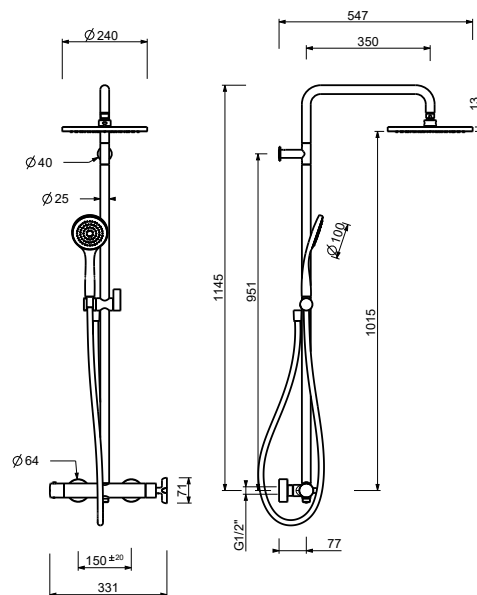

R429

Barre de douche avec mitigeur externe

- manettes
- inverseur **2 sorties** à rotation avec arrêt
- flexible PVC 150 cm
- douchette
- pomme de douche Ø 24 cm
- entrées en 1/2"
- coulisseau orientable

Chromé	53 02 R429
Noir Mat	53 13 R429
Polished Nickel PVD	53 95 R429
Matt Gun Metal PVD	53 P5 R429
Matt British Gold PVD	53 P6 R429
Matt Copper PVD	53 P9 R429
Deep Black PVD	53 S1 R429