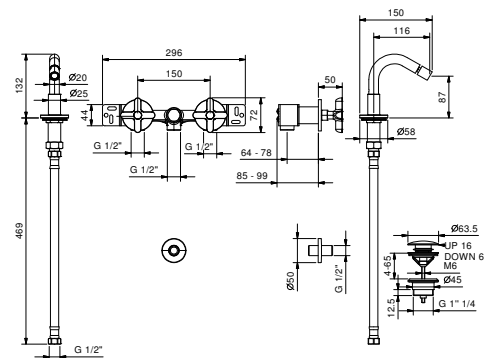

R011A

Piece Partie à encastrer

44 00 R011A