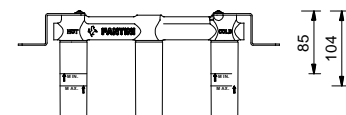

R010A

Pièce Partie à encastrer

44 00 R010A