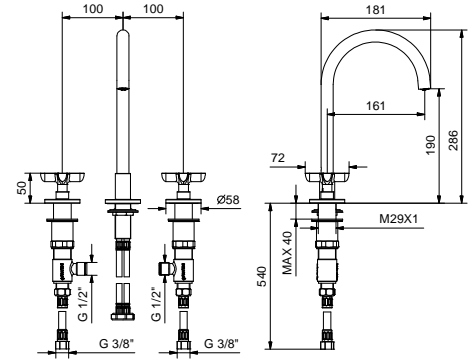

R007W
lead $\emptyset$ free

Mélangeur lavabo 3 trous

- entraxe bec 16 cm
- manettes
- limiteur de débit 5 l/min à 3 bar
- tête céramique 90°
- flexibles d'alimentation
- SANS VIDAGE

Chromé	53 02 R007W
Noir Mat	53 13 R007W
Polished Nickel PVD	53 95 R007W
Matt Gun Metal PVD	53 P5 R007W
Matt British Gold PVD	53 P6 R007W
Matt Copper PVD	53 P9 R007W
Deep Black PVD	53 S1 R007W
Pure Brass PVD	53 Q7 R007W
Raw Metal PVD	53 Q8 R007W