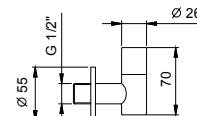

8364

Paire de filtres

- avec robinet d'arrêt
- filtre (possibilité d'inspection)
- entrée en 1/2"

N.B. liste complète des finitions dans la section Articles Divers à la fin du Tarif