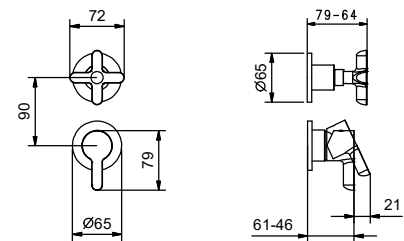

R485B

Partie externe

Chromé	53 02 R485B
Noir Mat	53 13 R485B
Polished Nickel PVD	53 95 R485B
Matt Gun Metal PVD	53 P5 R485B
Matt British Gold PVD	53 P6 R485B
Matt Copper PVD	53 P9 R485B
Deep Black PVD	53 S1 R485B
Pure Brass PVD	53 Q7 R485B
Raw Metal PVD	53 Q8 R485B