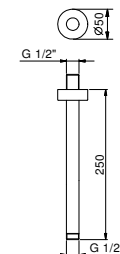

Bras de douche

- longueur 25 cm
- rosace rond
- pour installation plafond
- entrée en 1/2"

Chromé	86 02 9236
Noir Mat	86 13 9236
Polished Nickel PVD	86 95 9236
Matt Gun Metal PVD	86 P5 9236
Matt British Gold PVD	86 P6 9236
Matt Copper PVD	86 P9 9236
Deep Black PVD	86 S1 9236
Pure Brass PVD	86 Q7 9236
Raw Metal PVD	86 Q8 9236