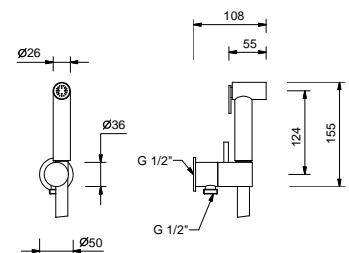

8486

Douchette idrospray double fonction

- nettoyage WC
- hygiène personnelle en combinaison avec un mitigeur douche
- prise d'eau avec support douchette
- robinets d'arrêt
- Matériel de base : laiton
- rosace rond
- flexible PVC 120 cm
- entrée en 1/2"

N.B. liste complète des finitions dans la section Articles Divers à la fin du Tarif

Chromé	91 02 8486
Noir Mat	91 13 8486
Polished Nickel PVD	91 95 8486
Matt Gun Metal PVD	91 P5 8486
Matt British Gold PVD	91 P6 8486
Matt Copper PVD	91 P9 8486
Deep Black PVD	91 S1 8486
Pure Brass PVD	91 Q7 8486
Raw Metal PVD	91 Q8 8486