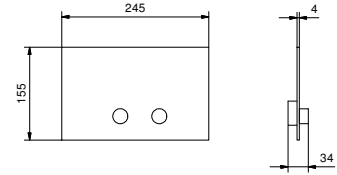

W216

Plaque de déclenchement pour réservoir

- Matériel de base : acier
- boutons en relief
- avec boutons ronds
- compatible avec TECEBOX OCTA II
- profondeur minimale : voir les instructions d'installation
- sans fixations visibles

N.B. liste complète des finitions dans la section Articles Divers à la fin du Tarif

Acier Brillant	91 38 W216
Noir Mat	91 13 W216
Polished Nickel PVD	91 95 W216
Matt Gun Metal PVD	91 P5 W216
Matt British Gold PVD	91 P6 W216
Matt Copper PVD	91 P9 W216
Deep Black PVD	91 S1 W216
Pure Brass PVD	91 Q7 W216
Raw Metal PVD	91 Q8 W216

8486

Douchette idrospray double fonction

- nettoyage WC
- hygiène personnelle en combinaison avec un mitigeur douche
- prise d'eau avec support douchette
- robinets d'arrêt
- Matériel de base : laiton
- rosace rond
- flexible PVC 120 cm
- entrée en 1/2"

N.B. liste complète des finitions dans la section Articles Divers à la fin du Tarif