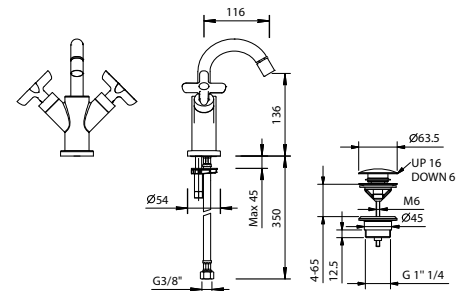

Chromé	53 02 R062F
Noir Mat	53 13 R062F
Polished Nickel PVD	53 95 R062F
Matt Gun Metal PVD	53 P5 R062F
Matt British Gold PVD	53 P6 R062F
Matt Copper PVD	53 P9 R062F
Deep Black PVD	53 S1 R062F