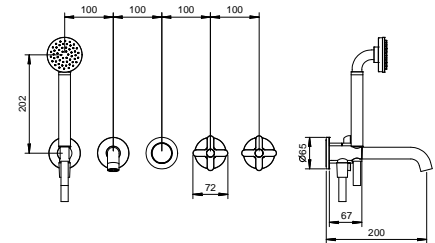

R019B

Partie externe

Chromé	53 02 R019B
Noir Mat	53 13 R019B
Polished Nickel PVD	53 95 R019B
Matt Gun Metal PVD	53 P5 R019B
Matt British Gold PVD	53 P6 R019B
Matt Copper PVD	53 P9 R019B
Deep Black PVD	53 S1 R019B
Pure Brass PVD	53 Q7 R019B
Raw Metal PVD	53 Q8 R019B