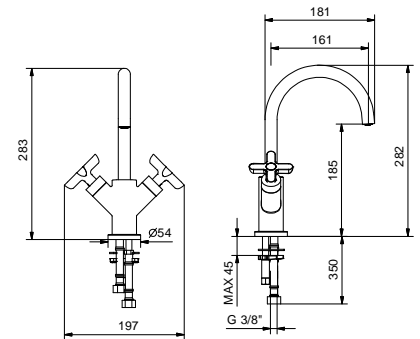

Mélangeur lavabo monotrou

- entraxe bec 16 cm
- manettes
- limiteur de débit 5 l/min à 3 bar
- tête céramique 90°
- flexibles d'alimentation
- SANS VIDAGE

Chromé	53 02 R056WF
Noir Mat	53 13 R056WF
Polished Nickel PVD	53 95 R056WF
Matt Gun Metal PVD	53 P5 R056WF
Matt British Gold PVD	53 P6 R056WF
Matt Copper PVD	53 P9 R056WF
Deep Black PVD	53 S1 R056WF