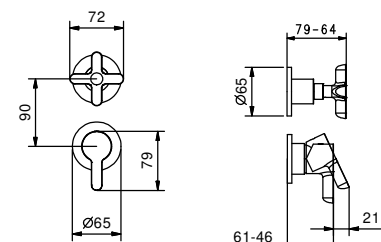

R487B

Partie externe

Chromé	53 02 R487B
Noir Mat	53 13 R487B
Polished Nickel PVD	53 95 R487B
Matt Gun Metal PVD	53 P5 R487B
Matt British Gold PVD	53 P6 R487B
Matt Copper PVD	53 P9 R487B
Deep Black PVD	53 S1 R487B
Pure Brass PVD	53 Q7 R487B
Raw Metal PVD	53 Q8 R487B