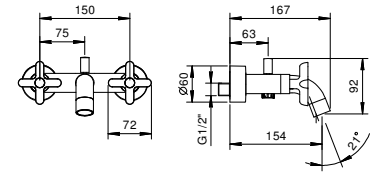

R015

Mélangeur bain-douche externe

- entraxe bec 15,4 cm
- manettes
- inverseur automatique **2 sorties**
- douchette ICONA
- support douchette
- flexible PVC 150 cm
- tête céramique 90°

Chromé	53 02 R015
Noir Mat	53 13 R015
Polished Nickel PVD	53 95 R015
Matt Gun Metal PVD	53 P5 R015
Matt British Gold PVD	53 P6 R015
Matt Copper PVD	53 P9 R015
Deep Black PVD	53 S1 R015

Mélangeur bain-douche à encastrer

- entraxe bec 20 cm
- manettes
- inverseur **2 sorties** à rotation
- douchette ICONA
- prise d'eau avec support douchette
- flexible PVC 150 cm
- tête céramique 90°
- entrées en 1/2"

R019B

Partie externe

Chromé	53 02 R019B
Noir Mat	53 13 R019B
Polished Nickel PVD	53 95 R019B
Matt Gun Metal PVD	53 P5 R019B
Matt British Gold PVD	53 P6 R019B
Matt Copper PVD	53 P9 R019B
Deep Black PVD	53 S1 R019B
Pure Brass PVD	53 Q7 R019B
Raw Metal PVD	53 Q8 R019B

R019A

Piece Partie à encastrer

44 00 R019A