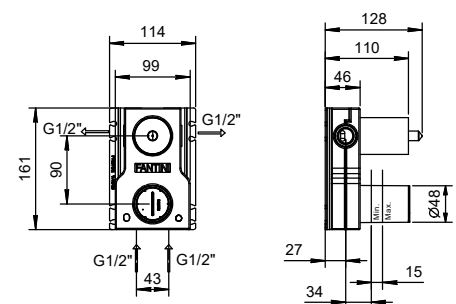

Mitigeur douche à encastrer

- manette
- **1 sortie** en 1/2"
- entrées en 1/2"
- isolation acoustique

R063B

Partie externe

Chromé	53 02 R063B
Noir Mat	53 13 R063B
Polished Nickel PVD	53 95 R063B
Matt Gun Metal PVD	53 P5 R063B
Matt British Gold PVD	53 P6 R063B
Matt Copper PVD	53 P9 R063B
Deep Black PVD	53 S1 R063B
Pure Brass PVD	53 Q7 R063B
Raw Metal PVD	53 Q8 R063B

M063A

Piece Partie à encastrer

44 00 M063A

Mitigeur douche à encastrer

- manettes
- inverseur **2 sorties** à rotation
- entrées en 1/2"
- isolation acoustique
- seulement installation verticale

R485B

Partie externe

Chromé	53 02 R485B
Noir Mat	53 13 R485B
Polished Nickel PVD	53 95 R485B
Matt Gun Metal PVD	53 P5 R485B
Matt British Gold PVD	53 P6 R485B
Matt Copper PVD	53 P9 R485B
Deep Black PVD	53 S1 R485B
Pure Brass PVD	53 Q7 R485B
Raw Metal PVD	53 Q8 R485B

M585A

Piece Partie à encastrer

44 00 M585A