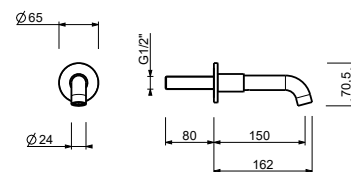

BAIN-DOUCHE : becs

8455

Bec pour mitigeur bain-douche mural

- entraxe bec 15 cm
- entrée en 1/2"

Chromé	53 02 8455
Noir Mat	53 13 8455
Polished Nickel PVD	53 95 8455
Matt Gun Metal PVD	53 P5 8455
Matt British Gold PVD	53 P6 8455
Matt Copper PVD	53 P9 8455
Deep Black PVD	53 S1 8455
Pure Brass PVD	53 Q7 8455
Raw Metal PVD	53 Q8 8455