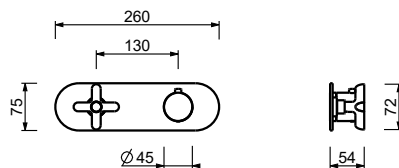

Mitigeur thermostatique douche à encastrer 3/4"

- manettes
- **1 sortie** en 1/2"
- seulement installation horizontale
- entrées en 3/4"

R731B

Partie externe

Chromé	53 02 R731B
Noir Mat	53 13 R731B
Polished Nickel PVD	53 95 R731B
Matt Gun Metal PVD	53 P5 R731B
Matt British Gold PVD	53 P6 R731B
Matt Copper PVD	53 P9 R731B
Deep Black PVD	53 S1 R731B
Pure Brass PVD	53 Q7 R731B
Raw Metal PVD	53 Q8 R731B