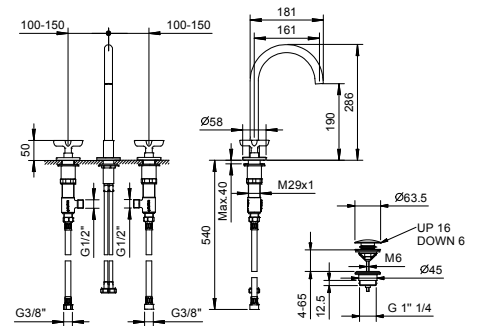

R007
lead $\emptyset$ free

Mélangeur lavabo 3 trous

- entraxe bec 16 cm
- manettes
- limiteur de débit 5 l/min à 3 bar
- tête céramique 90°
- flexibles d'alimentation
- AVEC VIDAGE clapet à pression

Chromé	53 02 R007
Noir Mat	53 13 R007
Polished Nickel PVD	53 95 R007
Matt Gun Metal PVD	53 P5 R007
Matt British Gold PVD	53 P6 R007
Matt Copper PVD	53 P9 R007
Deep Black PVD	53 S1 R007
Pure Brass PVD	53 Q7 R007
Raw Metal PVD	53 Q8 R007