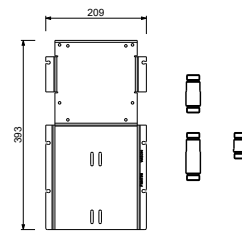

W213

Optionnel : Système "Easy Fix"

Plaques et connexions :

- pour montage horizontal ou vertical facilité pour thermostatiques
- pour montage art. D400A / D391A - **1 sortie**
- pour montage D400A / D391A (2 PCS) - **2 sorties**