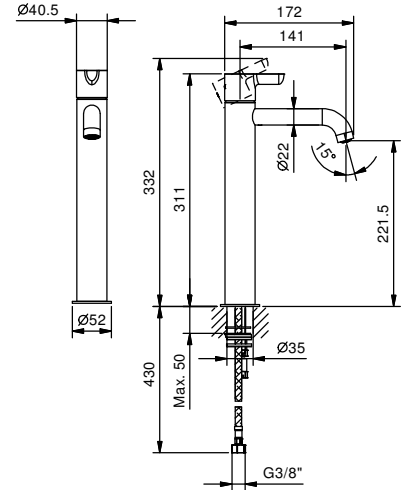

R406WF
lead∅free

Mitigeur lavabo surélevé monotrou

- entraxe bec 14 cm
- manette
- limiteur de débit 5 l/min à 3 bar
- flexibles d'alimentation
- SANS VIDAGE

Chromé	53 02 R406WF
Noir Mat	53 13 R406WF
Polished Nickel PVD	53 95 R406WF
Matt Gun Metal PVD	53 P5 R406WF
Matt British Gold PVD	53 P6 R406WF
Matt Copper PVD	53 P9 R406WF
Deep Black PVD	53 S1 R406WF
Pure Brass PVD	53 Q7 R406WF
Raw Metal PVD	53 Q8 R406WF