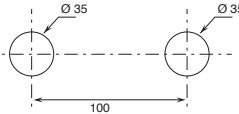

Informations techniques

ICONA CLASSIC est fourni en série AVEC MANETTES.

Tous les mitigeurs lavabo et bidet sont équipés de **limiteurs de débit** 5 l/min.

PERÇAGE DU SANITAIRE:

- Mélangeur lavabo et bidet monotrou.
- Mitigeurs lavabo et bidet monotrou.

- Mitigeur lavabo 2 trous.
  art. R504W

- Mélangeur lavabo 3 trous.
  art. R007