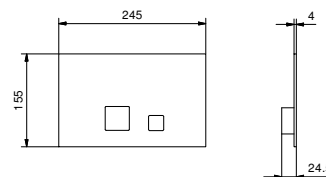

Plaque de déclenchement pour réservoir

- Matériel de base : acier
- boutons à fleur
- avec boutons carrés
- compatible avec GEBERIT SIGMA8, SIGMA12
- sans fixations visibles

N.B. liste complète des finitions dans la section Articles Divers à la fin du Tarif