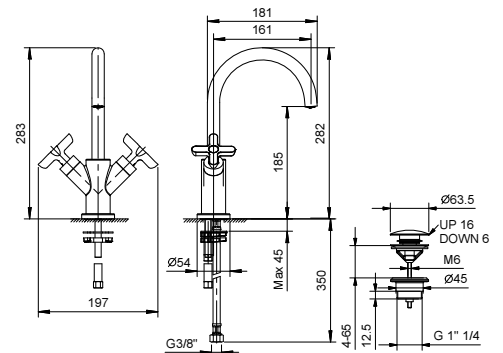

Mélangeur lavabo monotrou

- entraxe bec 16 cm
- manettes
- limiteur de débit 5 l/min à 3 bar
- tête céramique 90°
- flexibles d'alimentation
- AVEC VIDAGE clapet à pression

Chromé	53 02 R056F
Noir Mat	53 13 R056F
Polished Nickel PVD	53 95 R056F
Matt Gun Metal PVD	53 P5 R056F
Matt British Gold PVD	53 P6 R056F
Matt Copper PVD	53 P9 R056F
Deep Black PVD	53 S1 R056F