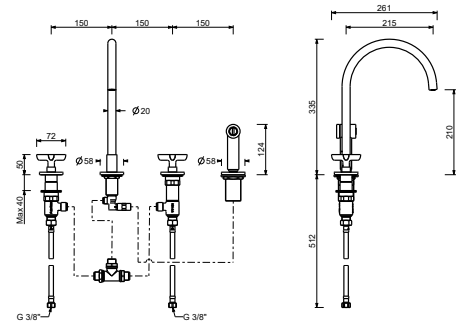

R051
lead $\emptyset$ free

Mélangeur évier

- entraxe bec 21,5 cm
- manettes
- bec orientable
- douchette extractible séparée mono-jet avec bouton d'activation
- 4 trous
- limiteur de débit 8 l/min à 3 bar
- tête céramique 90°
- flexibles d'alimentation
- SANS VIDAGE

Chromé	53 02 R051
Noir Mat	53 13 R051
Polished Nickel PVD	53 95 R051
Matt Gun Metal PVD	53 P5 R051
Matt British Gold PVD	53 P6 R051
Matt Copper PVD	53 P9 R051
Deep Black PVD	53 S1 R051
Pure Brass PVD	53 Q7 R051
Raw Metal PVD	53 Q8 R051