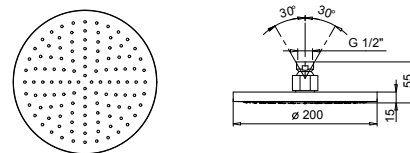

Chromé	86 02 9230
Noir Mat	86 13 9230

8027

Bras de douche

- longueur 30 cm
- rosace rond
- pour installation murale
- entrée en 1/2"

Chromé	86 02 8027
Noir Mat	86 13 8027
Polished Nickel PVD	86 95 8027
Matt Gun Metal PVD	86 P5 8027
Matt British Gold PVD	86 P6 8027
Matt Copper PVD	86 P9 8027
Deep Black PVD	86 S1 8027
Pure Brass PVD	86 Q7 8027
Raw Metal PVD	86 Q8 8027