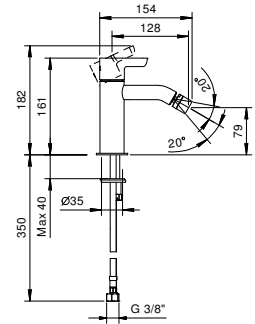

R408WF

Mitigeur bidet monotrou

- entraxe bec 12,5 cm
- manette
- limiteur de débit 5 l/min à 3 bar
- aérateur orientable
- flexibles d'alimentation
- SANS VIDAGE

Chromé	53 02 R408WF
Noir Mat	53 13 R408WF
Polished Nickel PVD	53 95 R408WF
Matt Gun Metal PVD	53 P5 R408WF
Matt British Gold PVD	53 P6 R408WF
Matt Copper PVD	53 P9 R408WF
Deep Black PVD	53 S1 R408WF
Pure Brass PVD	53 Q7 R408WF
Raw Metal PVD	53 Q8 R408WF